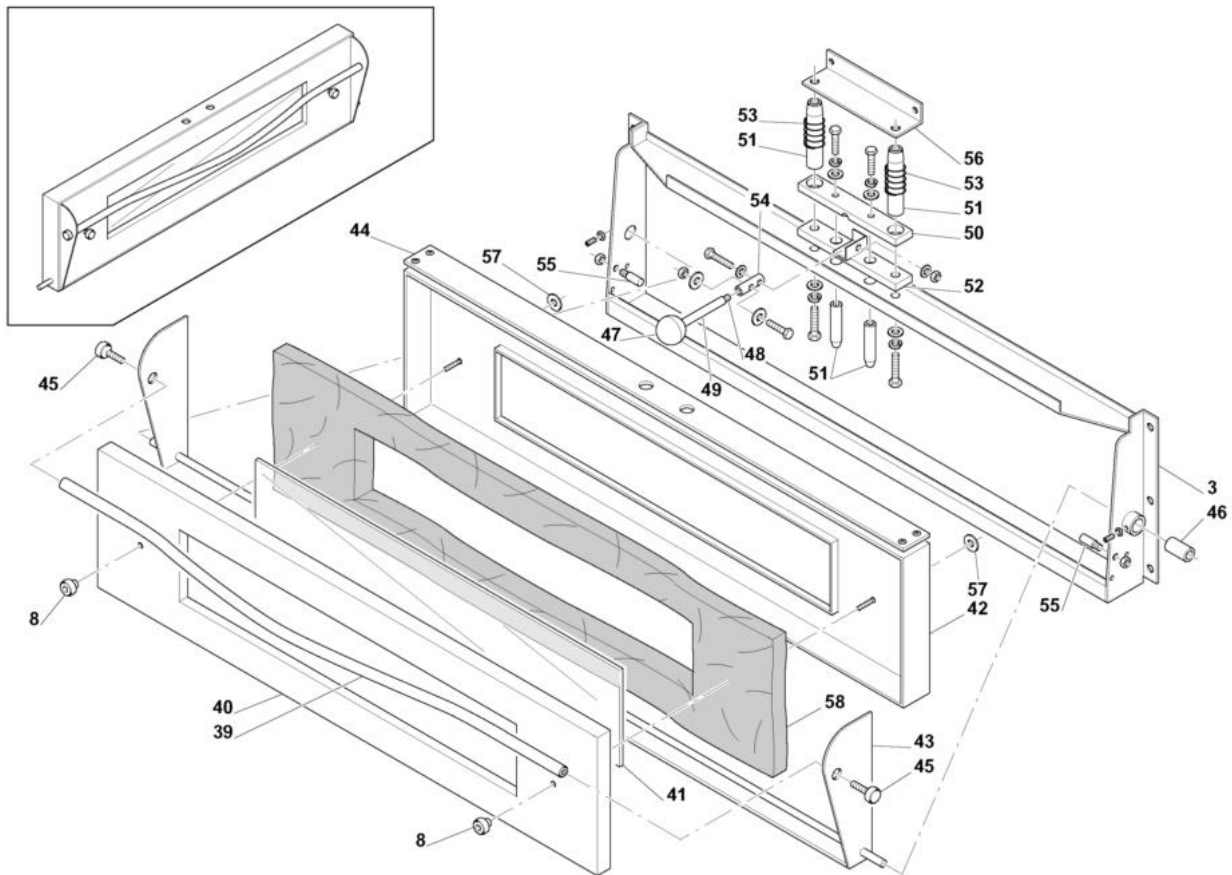

## SUPPORTO FORNO HENERGO

Pos	Codice	Descrizione	notes	
0001	SR325	COMPL. GAMBA SUPP. TLV50+75		
0002	SR319	TRAVERSA SUPP. TLV75		
0002	SR320	TRAVERSA SUPP. TLV50		
0003	AC080	RUOTA D. 125 + FRENO		
0004	AC068	RUOTA D. 125 + S/FRENO		

Pos	Codice	Descrizione	notes	
0018	AD236	NOTTOLINO CENT. TLV 75(6)-TLV 50(4) PULLEY		
0019	AD237	NOTTOLINO LATERALE		
0020	SR114	RONDELLA ALBERO CONDOTTO		
0021	MC047	ANELLO SEEGER D.17		
0022	KF144	ALBERO CONDOTTO TLV 75		
0022	KF153	ALBERO CONDOTTO TLV 50		
0023	KF146	TONDO TELAIO NAS. TLV 75(5)-TLV 50(4) FASTEN		
0024	KF147	CORONA Z111/2D TLV 75(4)-TLV 50(3) CROWN		
0026	SR054	ANG.FERMA PIZZA TUNNEL TLV/50		
0026	SR109	ANGOLARE FERMA PIZZA TVL/75 ANGLE PROFILE		
0027	AC030	VOLANT.FISS.P.TEMP.ZP/22 M6X15		
0028	SR062	COMP. TELAIO NASTRO TVL/75 FRAMECOMP. TELAIO NASTRO TVL/50 FRAME		
0028	SR115	COMP. TELAIO NASTRO TVL/75 FRAMECOMP. TELAIO NASTRO TVL/50 FRAME		
0029	SR053	LECCARDA TUNNEL TLV50		
0029	SR102	LECCARDA TVL/75 PLATE		
0030	AL295	NASTRO H.750 MM(11M)TLV75 303M		
0030	AL296	NASTRO H.500 MM(7M)TLV50 303M		
0031	KE301	SUPP.UNI KFL001(CUSCINETTO)TLV		
0032	KE304	CALOTTA CHIUSA CAP		
0033	KF130	GIUNTO TRASMISSIONE JOINT		
0034	KD086	RID.WM26/P622 360+MOT.TLV5075		
0035	SR142	STAFFA MOTORIDUTTORE FLASK		
0036	SR382	STAFFA A SERRAGGIO NASTRO FLASK		
0037	SR383	STAFFA B SERRAGGIO NASTRO TLV		
0038	MD052	GRANO C/PUNTA M6X16 INOX 5927		