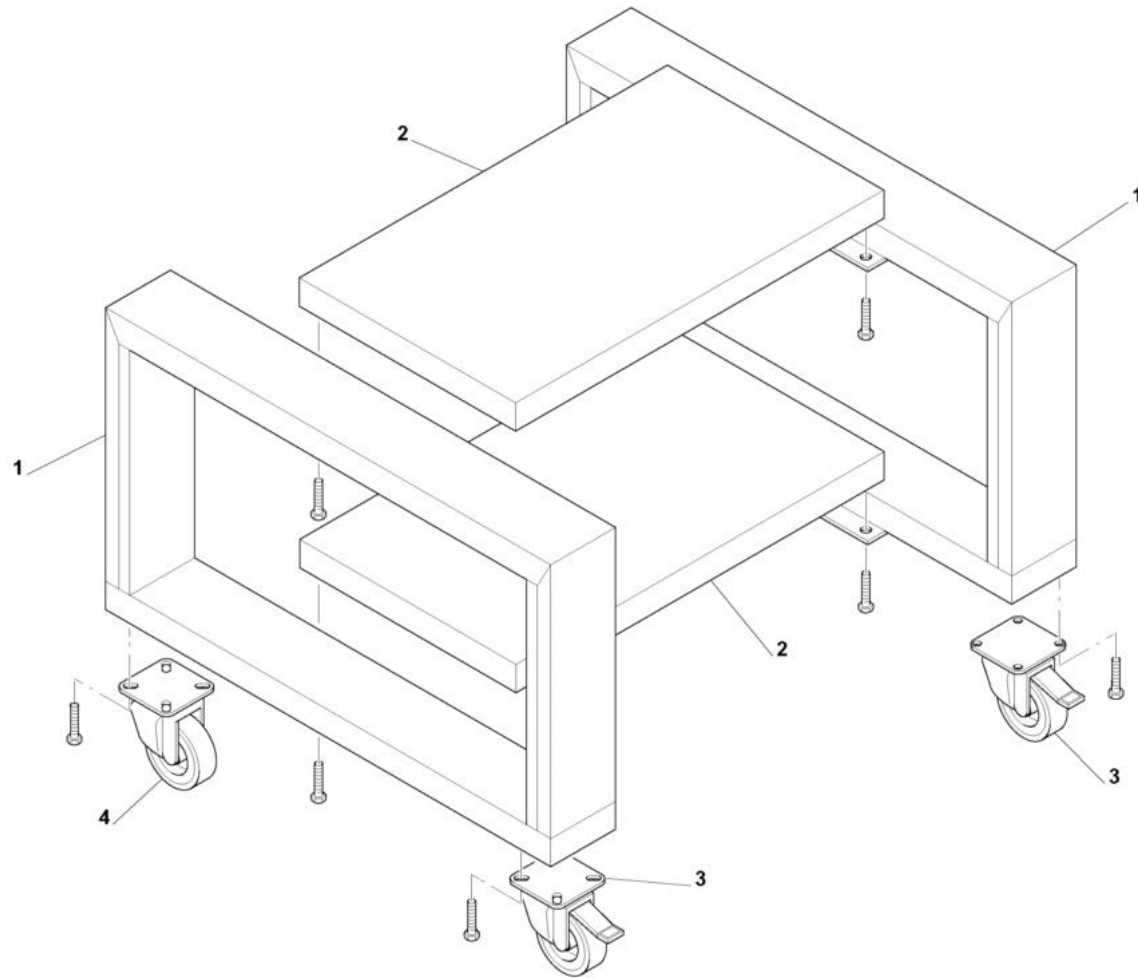

- 
- 1 SUPPORTO FORNO HENERGO
  - 2 PANNELLI FORNO GAS
  - 3 NASTRO TRASPORTATORE
  - 4 PORTA FRONTALE
  - 5 DIFFUSORI ARIA
  - 6 CHIUSURA CAMERA GAS
  - 7 PANNELLO COMANDI GAS
  - 8 BRUCIATORE

## SUPPORTO FORNO HENERGO

Pos	Codice	Descrizione	notes	
0001	SR325	COMPL. GAMBA SUPP. TLV50+75		
0002	SR319	TRAVERSA SUPP. TLV75		
0002	SR320	TRAVERSA SUPP. TLV50		
0003	AC080	RUOTA D. 125 + FRENO		
0004	AC068	RUOTA D. 125 + S/FRENO		

Pos	Codice	Descrizione	notes	
0018	AD236	NOTTOLINO CENT. TLV 75(6)-TLV 50(4) PULLEY		
0019	AD237	NOTTOLINO LATERALE		
0020	SR114	RONDELLA ALBERO CONDOTTO		
0021	MC047	ANELLO SEEGER D.17		
0022	KF144	ALBERO CONDOTTO TLV 75		
0022	KF153	ALBERO CONDOTTO TLV 50		
0023	KF146	TONDO TELAIO NAS. TLV 75(5)-TLV 50(4) FASTEN		
0024	KF147	CORONA Z111/2D TLV 75(4)-TLV 50(3) CROWN		
0026	SR054	ANG.FERMA PIZZA TUNNEL TLV/50		
0026	SR109	ANGOLARE FERMA PIZZA TVL/75 ANGLE PROFILE		
0027	AC030	VOLANT.FISS.P.TEMP.ZP/22 M6X15		
0028	SR062	COMP. TELAIO NASTRO TVL/75 FRAMECOMP. TELAIO NASTRO TVL/50 FRAME		
0028	SR115	COMP. TELAIO NASTRO TVL/75 FRAMECOMP. TELAIO NASTRO TVL/50 FRAME		
0029	SR053	LECCARDA TUNNEL TLV50		
0029	SR102	LECCARDA TVL/75 PLATE		
0030	AL295	NASTRO H.750 MM(11M)TLV75 303M		
0030	AL296	NASTRO H.500 MM(7M)TLV50 303M		
0031	KE301	SUPP.UNI KFL001(CUSCINETTO)TLV		
0032	KE304	CALOTTA CHIUSA CAP		
0033	KF130	GIUNTO TRASMISSIONE JOINT		
0034	KD086	RID.WM26/P622 360+MOT.TLV5075		
0035	SR142	STAFFA MOTORIDUTTORE FLASK		
0036	SR382	STAFFA A SERRAGGIO NASTRO FLASK		
0037	SR383	STAFFA B SERRAGGIO NASTRO TLV		
0038	MD052	GRANO C/PUNTA M6X16 INOX 5927		