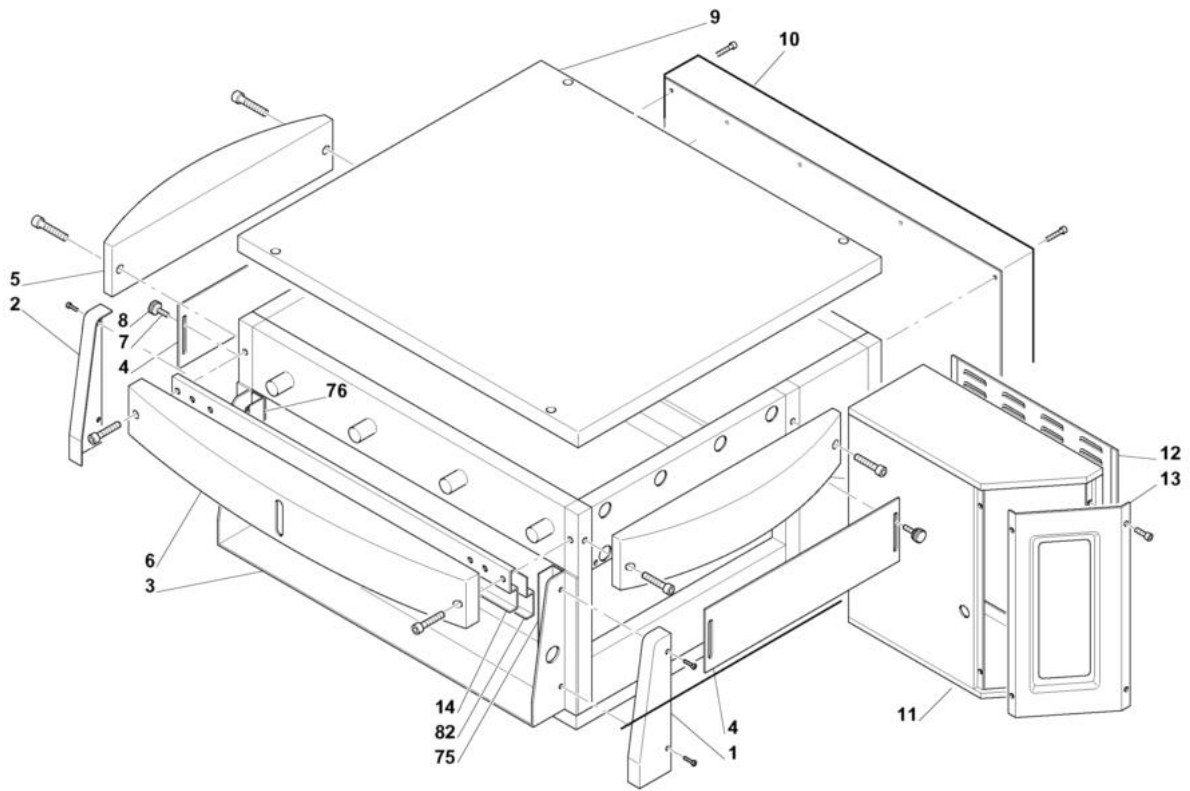

- 
- 1 SUPPORTO FORNO HENERGO
  - 2 PANNELLI FORNO GAS
  - 3 NASTRO TRASPORTATORE
  - 4 PORTA FRONTALE
  - 5 DIFFUSORI ARIA
  - 6 CHIUSURA CAMERA GAS
  - 7 PANNELLO COMANDI GAS
  - 8 BRUCIATORE

## SUPPORTO FORNO HENERGO

Pos	Codice	Descrizione	notes	
0001	SR325	COMPL. GAMBA SUPP. TLV50+75		
0002	SR319	TRAVERSA SUPP. TLV75		
0002	SR320	TRAVERSA SUPP. TLV50		
0003	AC080	RUOTA D. 125 + FRENO		
0004	AC068	RUOTA D. 125 + S/FRENO		

Pos	Codice	Descrizione	notes	
0018	AD236	NOTTOLINO CENT. TLV 75(6)-TLV 50(4) PULLEY		
0019	AD237	NOTTOLINO LATERALE		
0020	SR114	RONDELLA ALBERO CONDOTTO		
0021	MC047	ANELLO SEEGER D.17		
0022	KF144	ALBERO CONDOTTO TLV 75		
0022	KF153	ALBERO CONDOTTO TLV 50		
0023	KF146	TONDO TELAIO NAS. TLV 75(5)-TLV 50(4) FASTEN		
0024	KF147	CORONA Z111/2D TLV 75(4)-TLV 50(3) CROWN		
0026	SR054	ANG.FERMA PIZZA TUNNEL TLV/50		
0026	SR109	ANGOLARE FERMA PIZZA TVL/75 ANGLE PROFILE		
0027	AC030	VOLANT.FISS.P.TEMP.ZP/22 M6X15		
0028	SR062	COMP. TELAIO NASTRO TVL/75 FRAMECOMP. TELAIO NASTRO TVL/50 FRAME		
0028	SR115	COMP. TELAIO NASTRO TVL/75 FRAMECOMP. TELAIO NASTRO TVL/50 FRAME		
0029	SR053	LECCARDA TUNNEL TLV50		
0029	SR102	LECCARDA TVL/75 PLATE		
0030	AL295	NASTRO H.750 MM(11M)TLV75 303M		
0030	AL296	NASTRO H.500 MM(7M)TLV50 303M		
0031	KE301	SUPP.UNI KFL001(CUSCINETTO)TLV		
0032	KE304	CALOTTA CHIUSA CAP		
0033	KF130	GIUNTO TRASMISSIONE JOINT		
0034	KD086	RID.WM26/P622 360+MOT.TLV5075		
0035	SR142	STAFFA MOTORIDUTTORE FLASK		
0036	SR382	STAFFA A SERRAGGIO NASTRO FLASK		
0037	SR383	STAFFA B SERRAGGIO NASTRO TLV		
0038	MD052	GRANO C/PUNTA M6X16 INOX 5927		