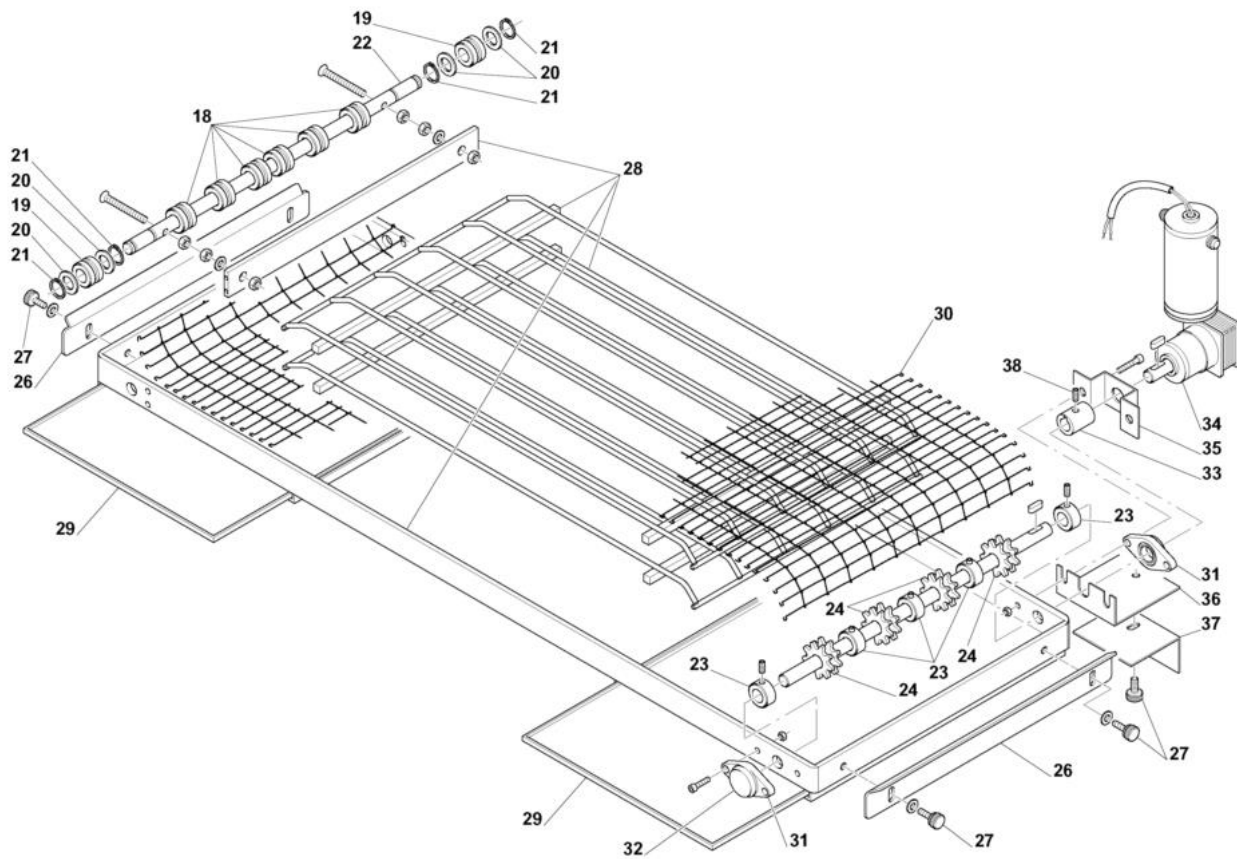

- 
- 1 SUPPORTO FORNO HENERGO
  - 2 PANNELLI FORNO GAS
  - 3 NASTRO TRASPORTATORE
  - 4 PORTA FRONTALE
  - 5 DIFFUSORI ARIA
  - 6 CHIUSURA CAMERA GAS
  - 7 PANNELLO COMANDI GAS
  - 8 BRUCIATORE

## SUPPORTO FORNO HENERGO

Pos	Codice	Descrizione	notes	
0001	SR325	COMPL. GAMBA SUPP. TLV50+75		
0002	SR319	TRAVERSA SUPP. TLV75		
0002	SR320	TRAVERSA SUPP. TLV50		
0003	AC080	RUOTA D. 125 + FRENO		
0004	AC068	RUOTA D. 125 + S/FRENO		

Pos	Codice	Descrizione	notes	
0018	AD236	NOTTOLINO CENT. TLV 75(6)-TLV 50(4) PULLEY		
0019	AD237	NOTTOLINO LATERALE		
0020	SR114	RONDELLA ALBERO CONDOTTO		
0021	MC047	ANELLO SEEGER D.17		
0022	KF144	ALBERO CONDOTTO TLV 75		
0022	KF153	ALBERO CONDOTTO TLV 50		
0023	KF146	TONDO TELAIO NAS. TLV 75(5)-TLV 50(4) FASTEN		
0024	KF147	CORONA Z111/2D TLV 75(4)-TLV 50(3) CROWN		
0026	SR054	ANG.FERMA PIZZA TUNNEL TLV/50		
0026	SR109	ANGOLARE FERMA PIZZA TVL/75 ANGLE PROFILE		
0027	AC030	VOLANT.FISS.P.TEMP.ZP/22 M6X15		
0028	SR062	COMP. TELAIO NASTRO TVL/75 FRAMECOMP. TELAIO NASTRO TVL/50 FRAME		
0028	SR115	COMP. TELAIO NASTRO TVL/75 FRAMECOMP. TELAIO NASTRO TVL/50 FRAME		
0029	SR053	LECCARDA TUNNEL TLV50		
0029	SR102	LECCARDA TVL/75 PLATE		
0030	AL295	NASTRO H.750 MM(11M)TLV75 303M		
0030	AL296	NASTRO H.500 MM(7M)TLV50 303M		
0031	KE301	SUPP.UNI KFL001(CUSCINETTO)TLV		
0032	KE304	CALOTTA CHIUSA CAP		
0033	KF130	GIUNTO TRASMISSIONE JOINT		
0034	KD086	RID.WM26/P622 360+MOT.TLV5075		
0035	SR142	STAFFA MOTORIDUTTORE FLASK		
0036	SR382	STAFFA A SERRAGGIO NASTRO FLASK		
0037	SR383	STAFFA B SERRAGGIO NASTRO TLV		
0038	MD052	GRANO C/PUNTA M6X16 INOX 5927		