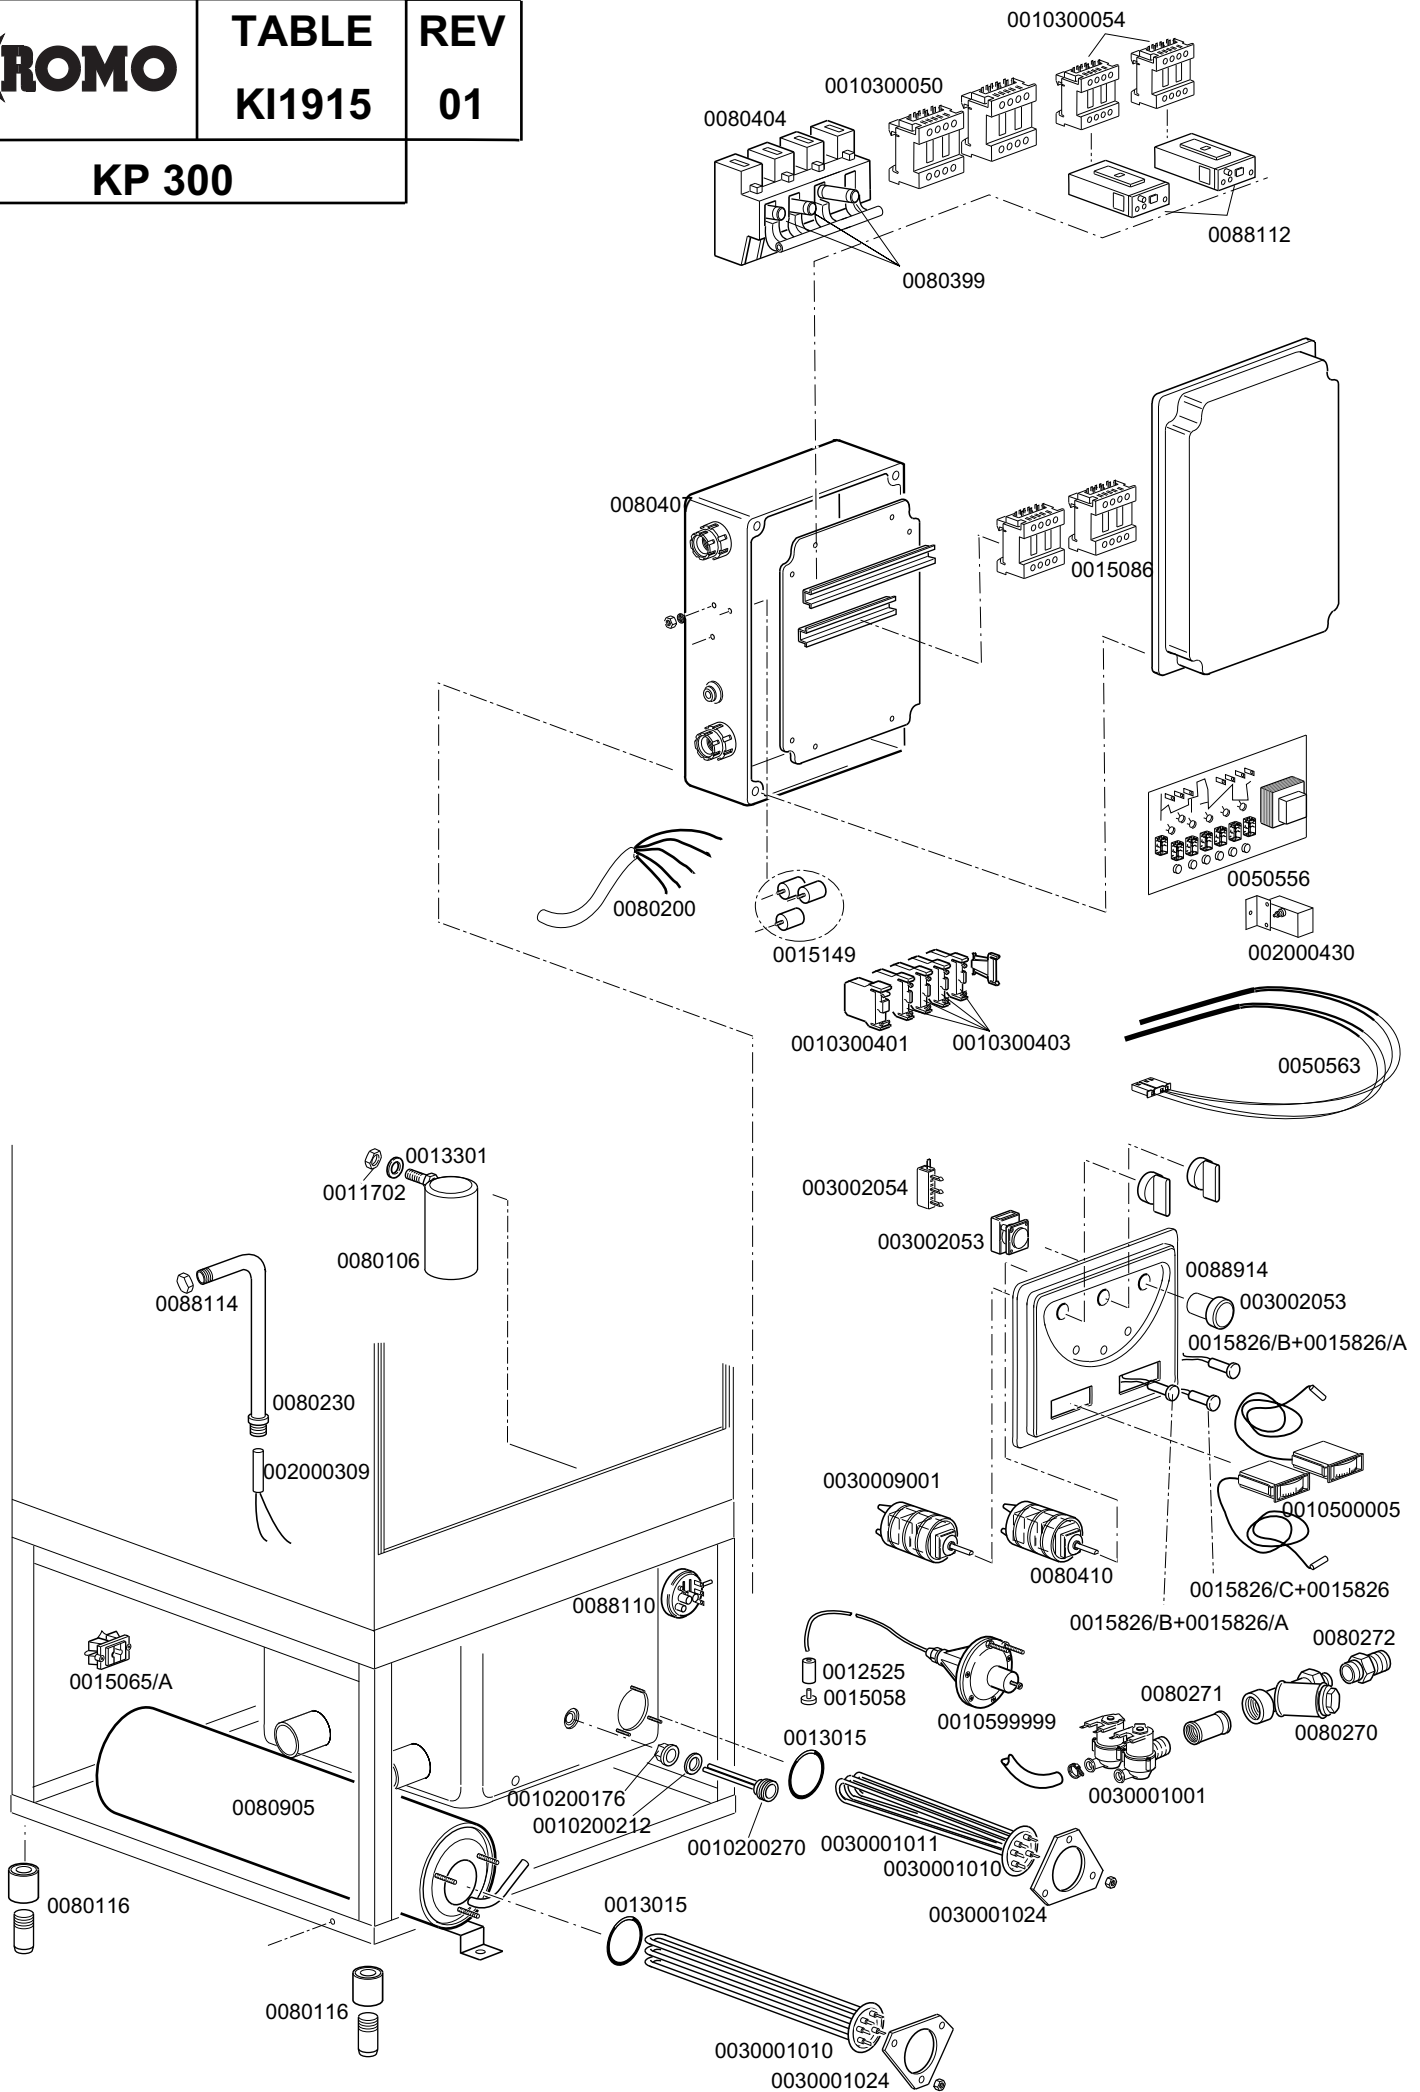


	TABLE	REV
	KI1910	01
KP 300		

KROMO

**TABLE
KI1915**

**REV
01**

KP 300

KROMO

**TABLE
KI1930**

**REV
01**

KP 300

From serial Nr°00010062 on

KROMO

**TABLE
KI1940**

**REV
00**

KP 300

From serial number 99025235