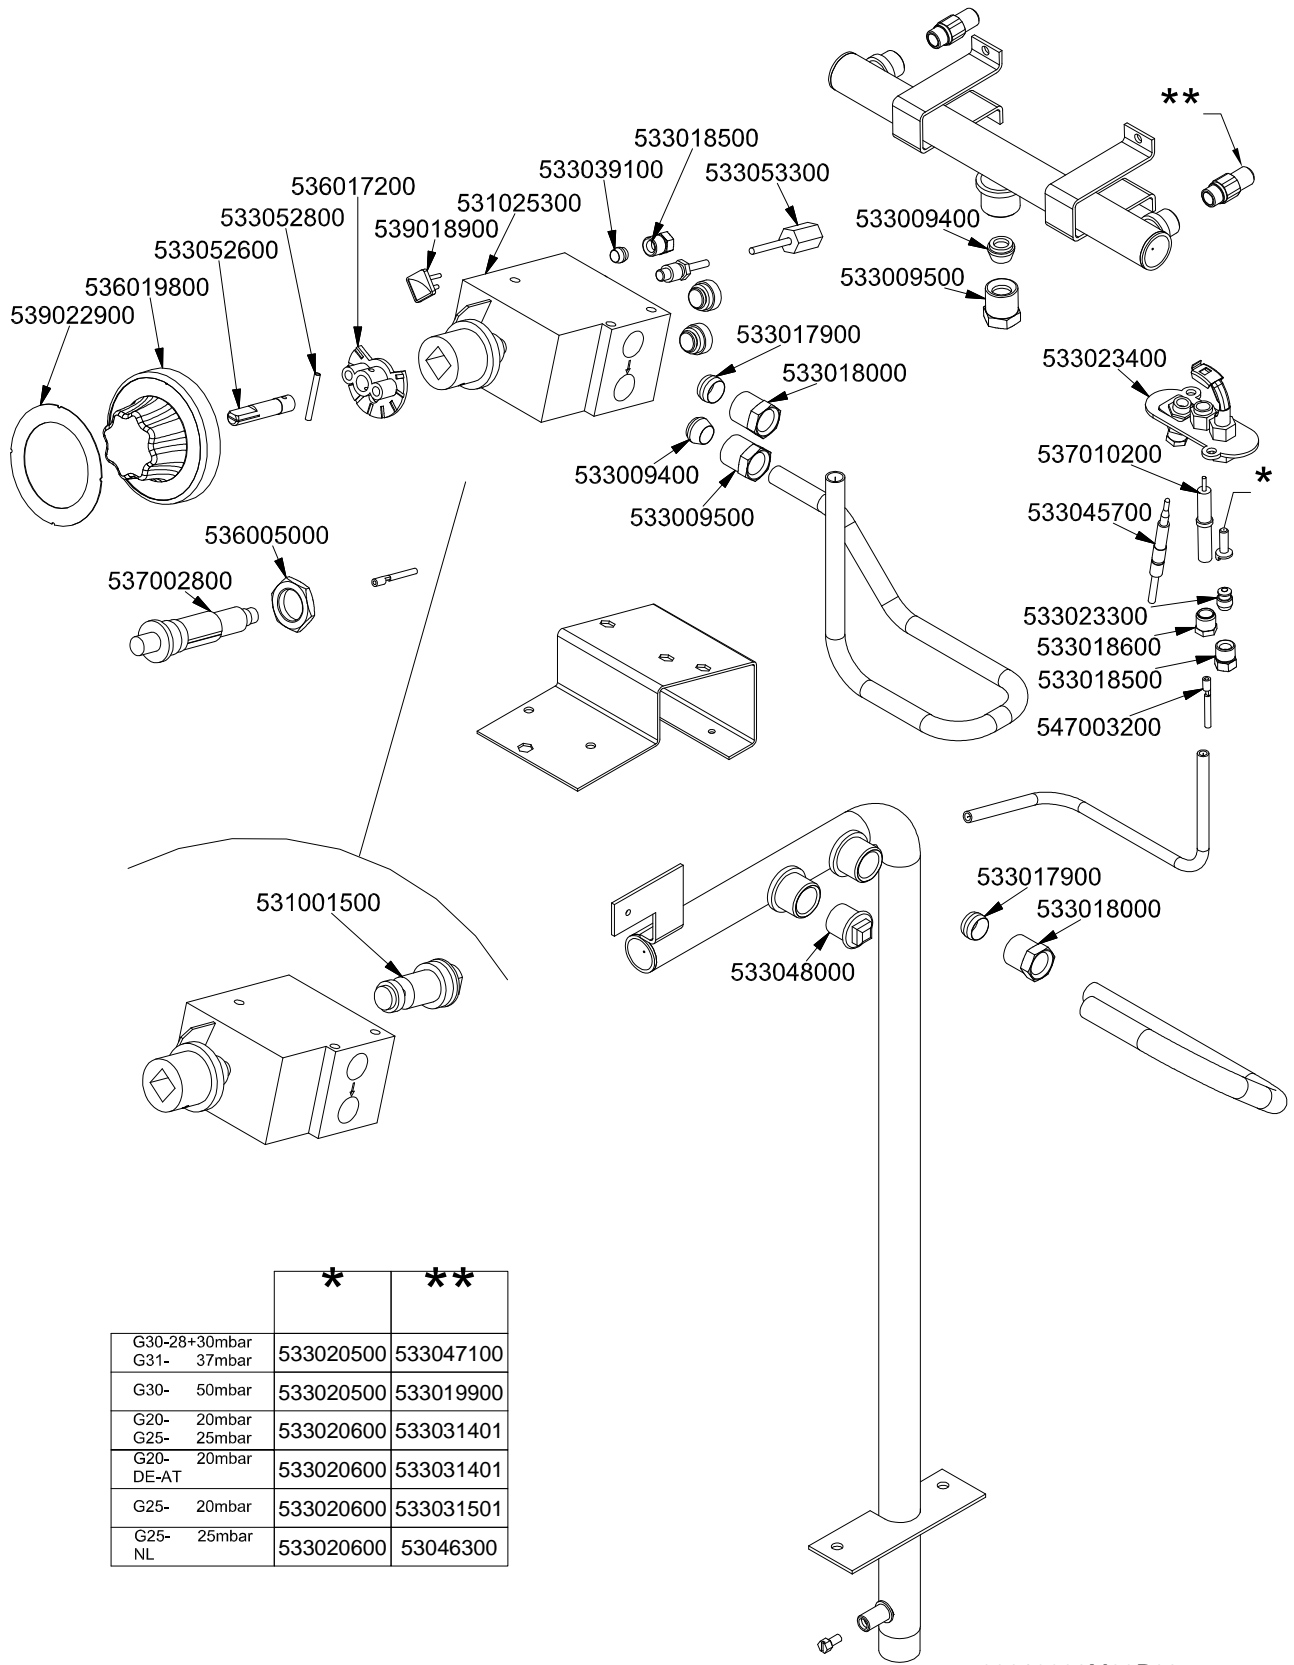

IPERLOTUS 90

GAS / GAS / GAS / GAZ

FT..-94G FT..-98G

	*	**
G30-28+30mbar G31- 37mbar	533020500	533047100
G30- 50mbar	533020500	533019900
G20- 20mbar G25- 25mbar	533020600	533031401
G20- 20mbar DE-AT	533020600	533031401
G25- 20mbar	533020600	533031501
G25- 25mbar NL	533020600	53046300

560019300M00P00