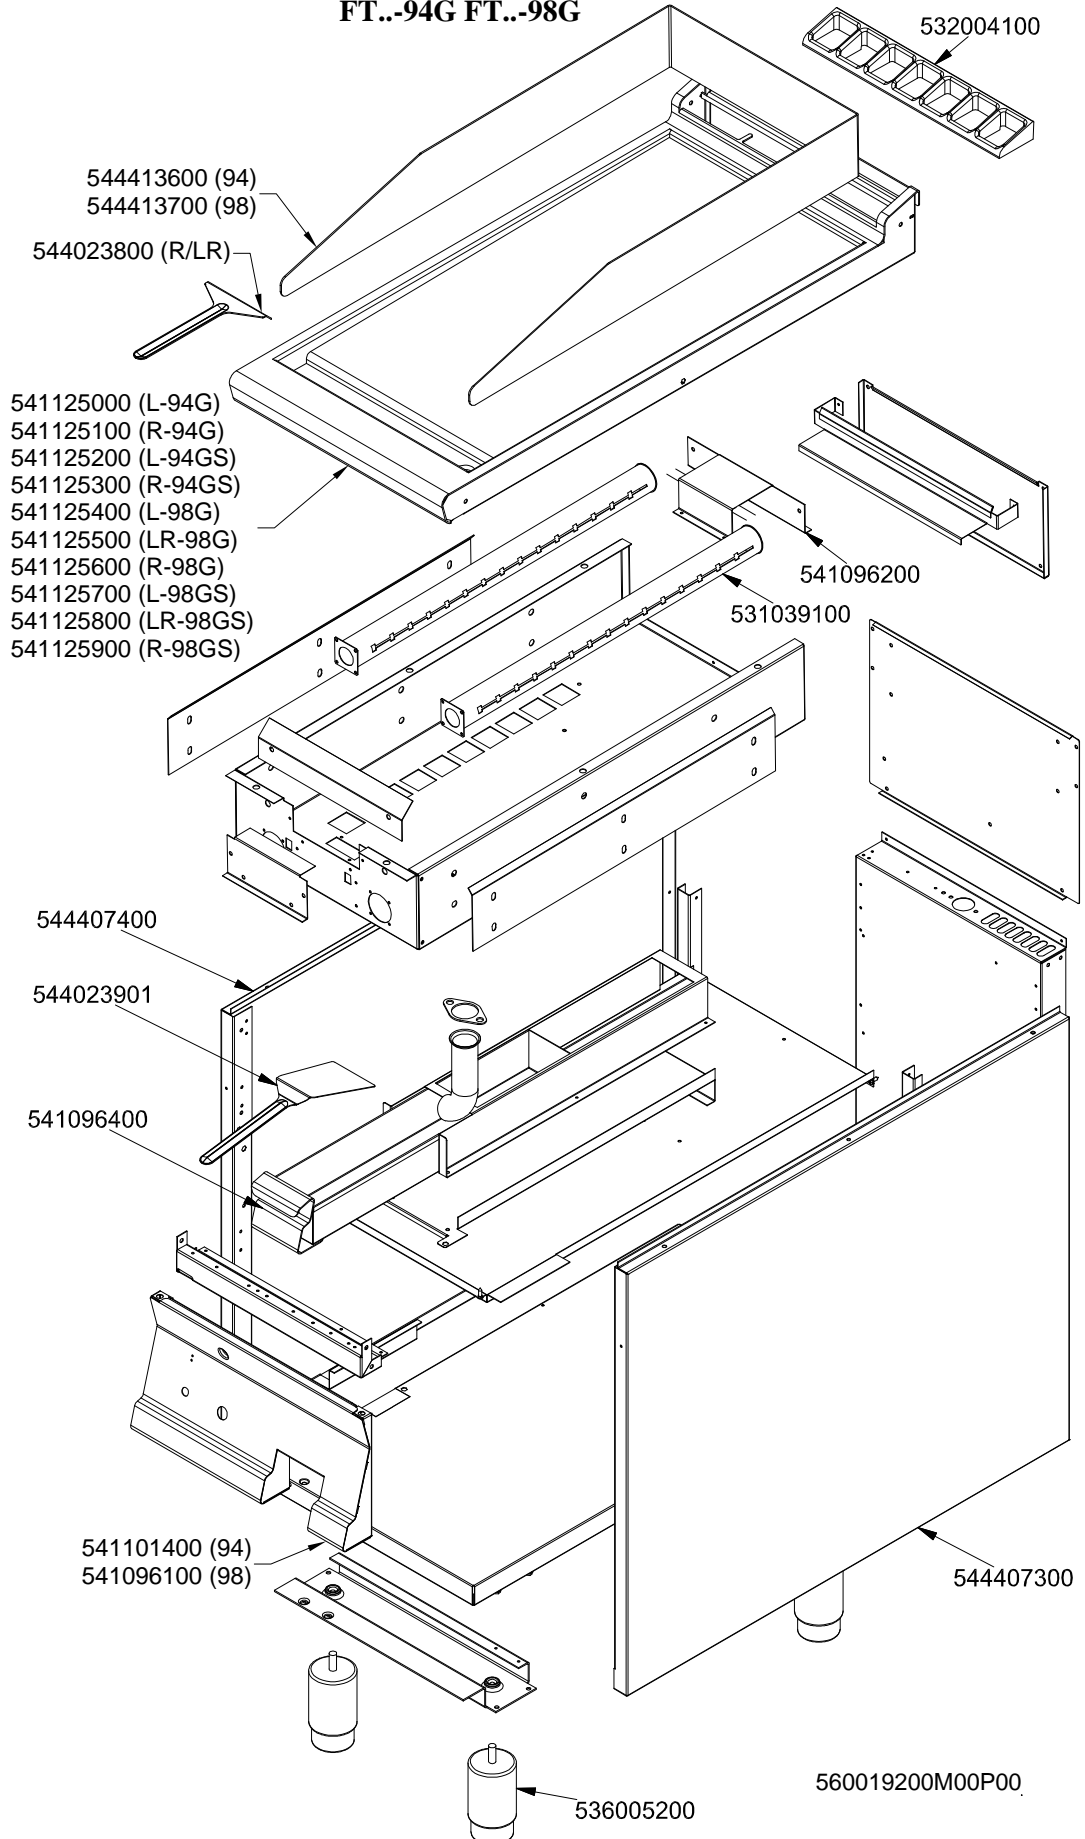

# IPERLOTUS 90

GAS / GAS / GAS / GAZ

**FT..-94G FT..-98G**

560019300M00P00

Page	Pos	Code	Description
001		532004100	FLUE GRID L=370 70LINE (RAF)
001		541096200	BURNER SUPPORT FT-74G FT-78G
001		531039100	BURNER FT 90 LINE
001		544407400	LEFT SIDE PANEL 70 LINE
001		544023901	SPATTLE FOR FRY-TOP
001		541096400	DRIP TRAY FT S.70
001		544407300	RIGHT SIDE PANEL 90 LINE
001		536005200	INOX LEG 2" 120-180 M10
001		541125500	UPPER PLATE FTLR-98G
001		541096100	CONTROL PANEL FT-78G
001		544413700	SPLASH GUARD FT-98
001		544023800	
002		533020500	NOZZLE 0.140 §19
002		533020600	NOZZLE 0.140 §27
002		533047100	NOZZLE §100A CH12*30 GF-BM6/8
002		533019900	NOZZLE §90 G-FT3 F-FT-B2
002		533031401	NOZZLE §155 CH12X30 G20 MH-B2/FT
002		533031501	NOZZLE §170 CH12X30,0
002		53046300	
002		536017200	MATCHER REMOTE CONTROL EUROSIT
002		533052800	ELASTIC PEG §2,5*26
002		533052600	PIN FOR KNOB 65LINE
002		536019800	BLACK KNOB §70 PIN §8*6,5
002		539022900	ADHESIVE GRADUATED DISC FOR KNOB
002		533018500	FITTING FOR BICONE D.6 M10*1
002		533053300	THERMOCOUPLE EXTENSION M9*1
002		533039100	BICONE §6
002		531025300	VALVE EUROSIT FT 100-340°C
002		539018900	INDEX FOR KNOB
002		533009400	BICONE 10S
002		533009500	NIPPLE FOR BICONE 10S
002		533017900	BICONE D.12
002		533018000	ELBOW FOR BICONE D.12 3/8 RS L20
002		533023400	"TARGET" PILOT + NIPPLE TC
002		536005000	NUT M18 FOR PIEZOELECTRIC IGNITION
002		537002800	PIEZOELECTRIC IGNITION M18
002		531001500	MAGNET FOR EUROSIT VALVE
002		533048000	THREADED CAP 3/8"G
002		537010200	ROUND PLUG §2,4 - SHORT ELECTRODE
002		533045700	THERMOCOUPLE M9*1 500
002		533023300	BICONE §6 ("TARGET" PILOT)
002		547003200	HIGH-VOLTAGE CABLE TUBE.§2 L=500
002		533018600	PLUG FITTING