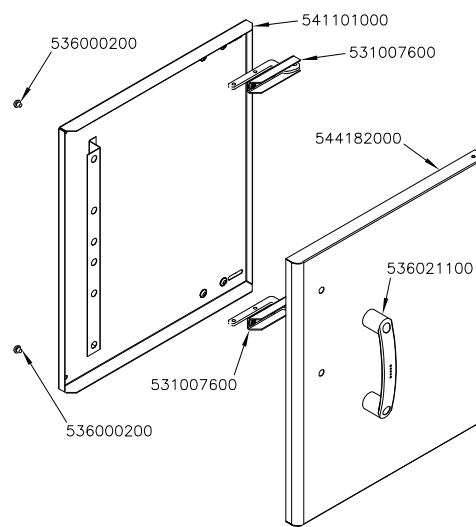

IPERLOTUS 90

ELETTRICO / ELECTRIC / ELEKTRO / ELECTRIQUE

BRF-94ET BRF-98ET

1	
Vedi Pagina See Page Siehe Seite Voir Page Ver Pàgina	130

PORTE / DOORS / FLÜGELÜREN / PORTES N°≤0601

P-73/93 SX

P-73/93 DX

P-74/94 SX

P-74/94 DX

P-74/94 DX CF

560012800M00P00

Page	Pos	Code	Description
001		532004100	FLUE GRID L=370 70LINE (RAF)
001		536022100	PLUG FOR BRF BASIN
001		544561800	
001		531015600	RHD TELESCOPIC GUIDE RS50 L=570
001		531015700	LHD TELESCOPIC GUIDE RS50 L=570
001		537012800	SAFETY THERMOSTAT 420°C THREEPHASE
001		541129500	UPPER PLATE BRF-98E
001		541109500	CONTROL PANEL BOILING PAN 70 EL.
001		25036454	
001		537030300	HEATING EL. BRF 90 W2600 V230
001		537014200	GREEN WARNING LIGHT 250V
001		537014100	WHITE WARNING LIGHT 250V
001		539018300	ADHESIVE GRADUATED DISC FOR KNOB
001		537033400	EL.BOX 195X150+HOLE FOR BRF-78/98E
001		537009500	REMOTE CONTROL SWITCH 3RT102 35A 23
001		536005200	INOX LEG 2" 120-180 M10
001		544407300	RIGHT SIDE PANEL 90 LINE
001		544407400	LEFT SIDE PANEL 70 LINE
001		537027400	TERMINAL BLOCK THREEPHASE 40A
001		536019700	BLACK KNOB §70 PIN §6*5
001		537000400	COMMUTATOR 1POS.SINGLEPHASE S49 16A
001		539018900	INDEX FOR KNOB
001		537001200	FIXING BRACKET FOR THERMOSTAT/COMM.
001		537000900	THERMOSTAT 50-320°C THREEPHASE
002		541100900	INNER DOOR 73
002		531007600	DOOR HINGE
002		536000200	D.12 H.4 BUMPER
002		544182500	RIGHT DOOR 73
002		536021100	BLACK HANDLE 70LINE + 2RED POINTS
002		531007800	
002		544182400	RIGHT DOOR 73
002		541101000	INNER DOOR 74
002		544182100	LEFT DOOR 74
002		544182000	RIGHT DOOR 74
002		544185500	UPPER DOOR HINGE FOR COMPARTME CF70
002		531000900	MAGNET §22 KG.3 WITH DISK
002		541101300	RIGHT INNER DOOR 74 CF
002		544185100	RIGHT DOOR 74
002		544185400	LOWER DOOR HINGE FOR COMPARTME CF70