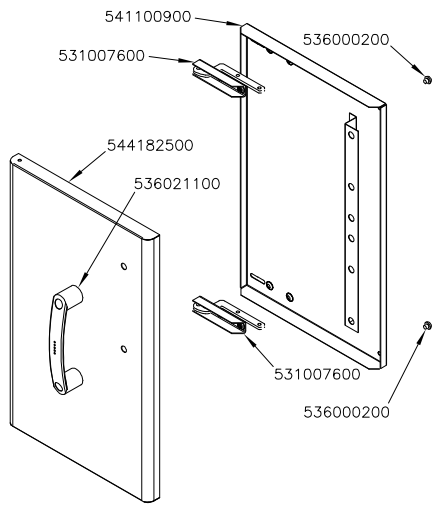

IPERLOTUS 90

ELETTRICO / ELECTRIC / ELEKTRO / ELECTRIQUE

BRF-94ET BRF-98ET

1	
Vedi Pagina See Page Siehe Seite Voir Page Ver Pàgina	130

PORTE / DOORS / FLÜGELÜREN / PORTES N°≤0601

P-73/93 SX

P-73/93 DX

P-74/94 SX

P-74/94 DX

P-74/94 DX CF

560012800M00P00

Page	Pos	Code	Description
001		532004100	FLUE GRID L=370 70LINE (RAF)
001		536022100	PLUG FOR BRF BASIN
001		544561800	
001		531015600	RHD TELESCOPIC GUIDE RS50 L=570
001		531015700	LHD TELESCOPIC GUIDE RS50 L=570
001		537012800	SAFETY THERMOSTAT 420°C THREEPHASE
001		541129500	UPPER PLATE BRF-98E
001		541109500	CONTROL PANEL BOILING PAN 70 EL.
001		25036454	
001		537030300	HEATING EL. BRF 90 W2600 V230
001		537014200	GREEN WARNING LIGHT 250V
001		537014100	WHITE WARNING LIGHT 250V
001		539018300	ADHESIVE GRADUATED DISC FOR KNOB
001		537033400	EL.BOX 195X150+HOLE FOR BRF-78/98E
001		537009500	REMOTE CONTROL SWITCH 3RT102 35A 23
001		536005200	INOX LEG 2" 120-180 M10
001		544407300	RIGHT SIDE PANEL 90 LINE
001		544407400	LEFT SIDE PANEL 70 LINE
001		537027400	TERMINAL BLOCK THREEPHASE 40A
001		536019700	BLACK KNOB §70 PIN §6*5
001		537000400	COMMUTATOR 1POS.SINGLEPHASE S49 16A
001		539018900	INDEX FOR KNOB
001		537001200	FIXING BRACKET FOR THERMOSTAT/COMM.
001		537000900	THERMOSTAT 50-320°C THREEPHASE
002		541100900	INNER DOOR 73
002		531007600	DOOR HINGE
002		536000200	D.12 H.4 BUMPER
002		544182500	RIGHT DOOR 73
002		536021100	BLACK HANDLE 70LINE + 2RED POINTS
002		531007800	
002		544182400	RIGHT DOOR 73
002		541101000	INNER DOOR 74
002		544182100	LEFT DOOR 74
002		544182000	RIGHT DOOR 74
002		544185500	UPPER DOOR HINGE FOR COMPARTME CF70
002		531000900	MAGNET §22 KG.3 WITH DISK
002		541101300	RIGHT INNER DOOR 74 CF
002		544185100	RIGHT DOOR 74
002		544185400	LOWER DOOR HINGE FOR COMPARTME CF70