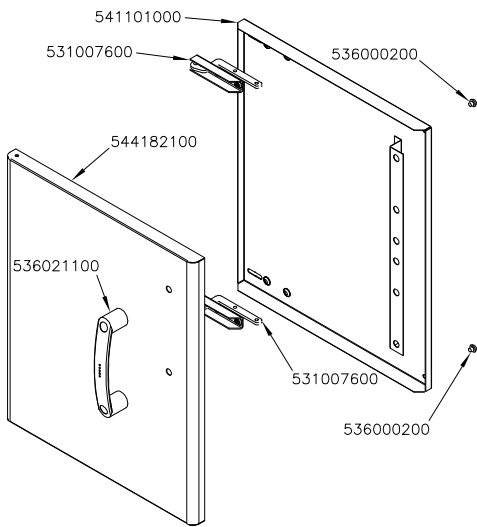

IPERLOTUS 90

ELETTRICO / ELECTRIC / ELEKTRO / ELECTRIQUE

BRF-94ET BRF-98ET

1	
Vedi Pagina See Page Siehe Seite Voir Page Ver Pàgina	130

PORTE / DOORS / FLÜGELÜREN / PORTES N°≤0601

P-73/93 SX

P-73/93 DX

P-74/94 SX

P-74/94 DX

P-74/94 DX CF

560012800M00P00

Page	Pos	Code	Description
001		532004100	FLUE GRID L=370 70LINE (RAF)
001		536022100	PLUG FOR BRF BASIN
001		544561800	
001		531015600	RHD TELESCOPIC GUIDE RS50 L=570
001		531015700	LHD TELESCOPIC GUIDE RS50 L=570
001		537012800	SAFETY THERMOSTAT 420°C THREEPHASE
001		541129500	UPPER PLATE BRF-98E
001		541109500	CONTROL PANEL BOILING PAN 70 EL.
001		25036454	
001		537030300	HEATING EL. BRF 90 W2600 V230
001		537014200	GREEN WARNING LIGHT 250V
001		537014100	WHITE WARNING LIGHT 250V
001		539018300	ADHESIVE GRADUATED DISC FOR KNOB
001		537033400	EL.BOX 195X150+HOLE FOR BRF-78/98E
001		537009500	REMOTE CONTROL SWITCH 3RT102 35A 23
001		536005200	INOX LEG 2" 120-180 M10
001		544407300	RIGHT SIDE PANEL 90 LINE
001		544407400	LEFT SIDE PANEL 70 LINE
001		537027400	TERMINAL BLOCK THREEPHASE 40A
001		536019700	BLACK KNOB §70 PIN §6*5
001		537000400	COMMUTATOR 1POS.SINGLEPHASE S49 16A
001		539018900	INDEX FOR KNOB
001		537001200	FIXING BRACKET FOR THERMOSTAT/COMM.
001		537000900	THERMOSTAT 50-320°C THREEPHASE
002		541100900	INNER DOOR 73
002		531007600	DOOR HINGE
002		536000200	D.12 H.4 BUMPER
002		544182500	RIGHT DOOR 73
002		536021100	BLACK HANDLE 70LINE + 2RED POINTS
002		531007800	
002		544182400	RIGHT DOOR 73
002		541101000	INNER DOOR 74
002		544182100	LEFT DOOR 74
002		544182000	RIGHT DOOR 74
002		544185500	UPPER DOOR HINGE FOR COMPARTME CF70
002		531000900	MAGNET §22 KG.3 WITH DISK
002		541101300	RIGHT INNER DOOR 74 CF
002		544185100	RIGHT DOOR 74
002		544185400	LOWER DOOR HINGE FOR COMPARTME CF70