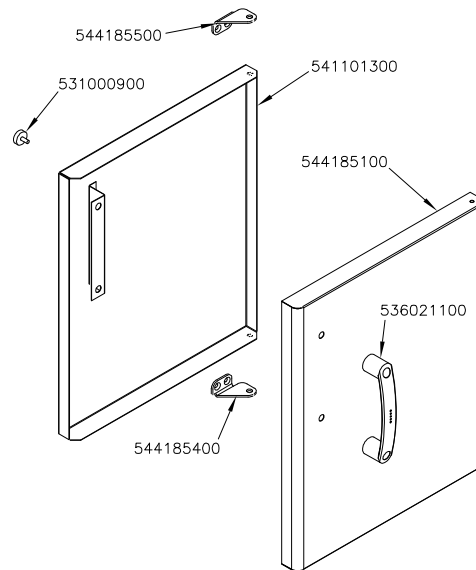

IPERLOTUS 90

ELETTRICO / ELECTRIC / ELEKTRO / ELECTRIQUE

BRF-94ET BRF-98ET

1	
Vedi Pagina See Page Siehe Seite Voir Page Ver Pàgina	130

PORTE / DOORS / FLÜGELÜREN / PORTES N°≤0601

P-73/93 SX

P-73/93 DX

P-74/94 SX

P-74/94 DX

P-74/94 DX CF

560012800M00P00

Page	Pos	Code	Description
001		532004100	FLUE GRID L=370 70LINE (RAF)
001		536022100	PLUG FOR BRF BASIN
001		544561800	
001		531015600	RHD TELESCOPIC GUIDE RS50 L=570
001		531015700	LHD TELESCOPIC GUIDE RS50 L=570
001		537012800	SAFETY THERMOSTAT 420°C THREEPHASE
001		541129500	UPPER PLATE BRF-98E
001		541109500	CONTROL PANEL BOILING PAN 70 EL.
001		25036454	
001		537030300	HEATING EL. BRF 90 W2600 V230
001		537014200	GREEN WARNING LIGHT 250V
001		537014100	WHITE WARNING LIGHT 250V
001		539018300	ADHESIVE GRADUATED DISC FOR KNOB
001		537033400	EL.BOX 195X150+HOLE FOR BRF-78/98E
001		537009500	REMOTE CONTROL SWITCH 3RT102 35A 23
001		536005200	INOX LEG 2" 120-180 M10
001		544407300	RIGHT SIDE PANEL 90 LINE
001		544407400	LEFT SIDE PANEL 70 LINE
001		537027400	TERMINAL BLOCK THREEPHASE 40A
001		536019700	BLACK KNOB §70 PIN §6*5
001		537000400	COMMUTATOR 1POS.SINGLEPHASE S49 16A
001		539018900	INDEX FOR KNOB
001		537001200	FIXING BRACKET FOR THERMOSTAT/COMM.
001		537000900	THERMOSTAT 50-320°C THREEPHASE
002		541100900	INNER DOOR 73
002		531007600	DOOR HINGE
002		536000200	D.12 H.4 BUMPER
002		544182500	RIGHT DOOR 73
002		536021100	BLACK HANDLE 70LINE + 2RED POINTS
002		531007800	
002		544182400	RIGHT DOOR 73
002		541101000	INNER DOOR 74
002		544182100	LEFT DOOR 74
002		544182000	RIGHT DOOR 74
002		544185500	UPPER DOOR HINGE FOR COMPARTME CF70
002		531000900	MAGNET §22 KG.3 WITH DISK
002		541101300	RIGHT INNER DOOR 74 CF
002		544185100	RIGHT DOOR 74
002		544185400	LOWER DOOR HINGE FOR COMPARTME CF70