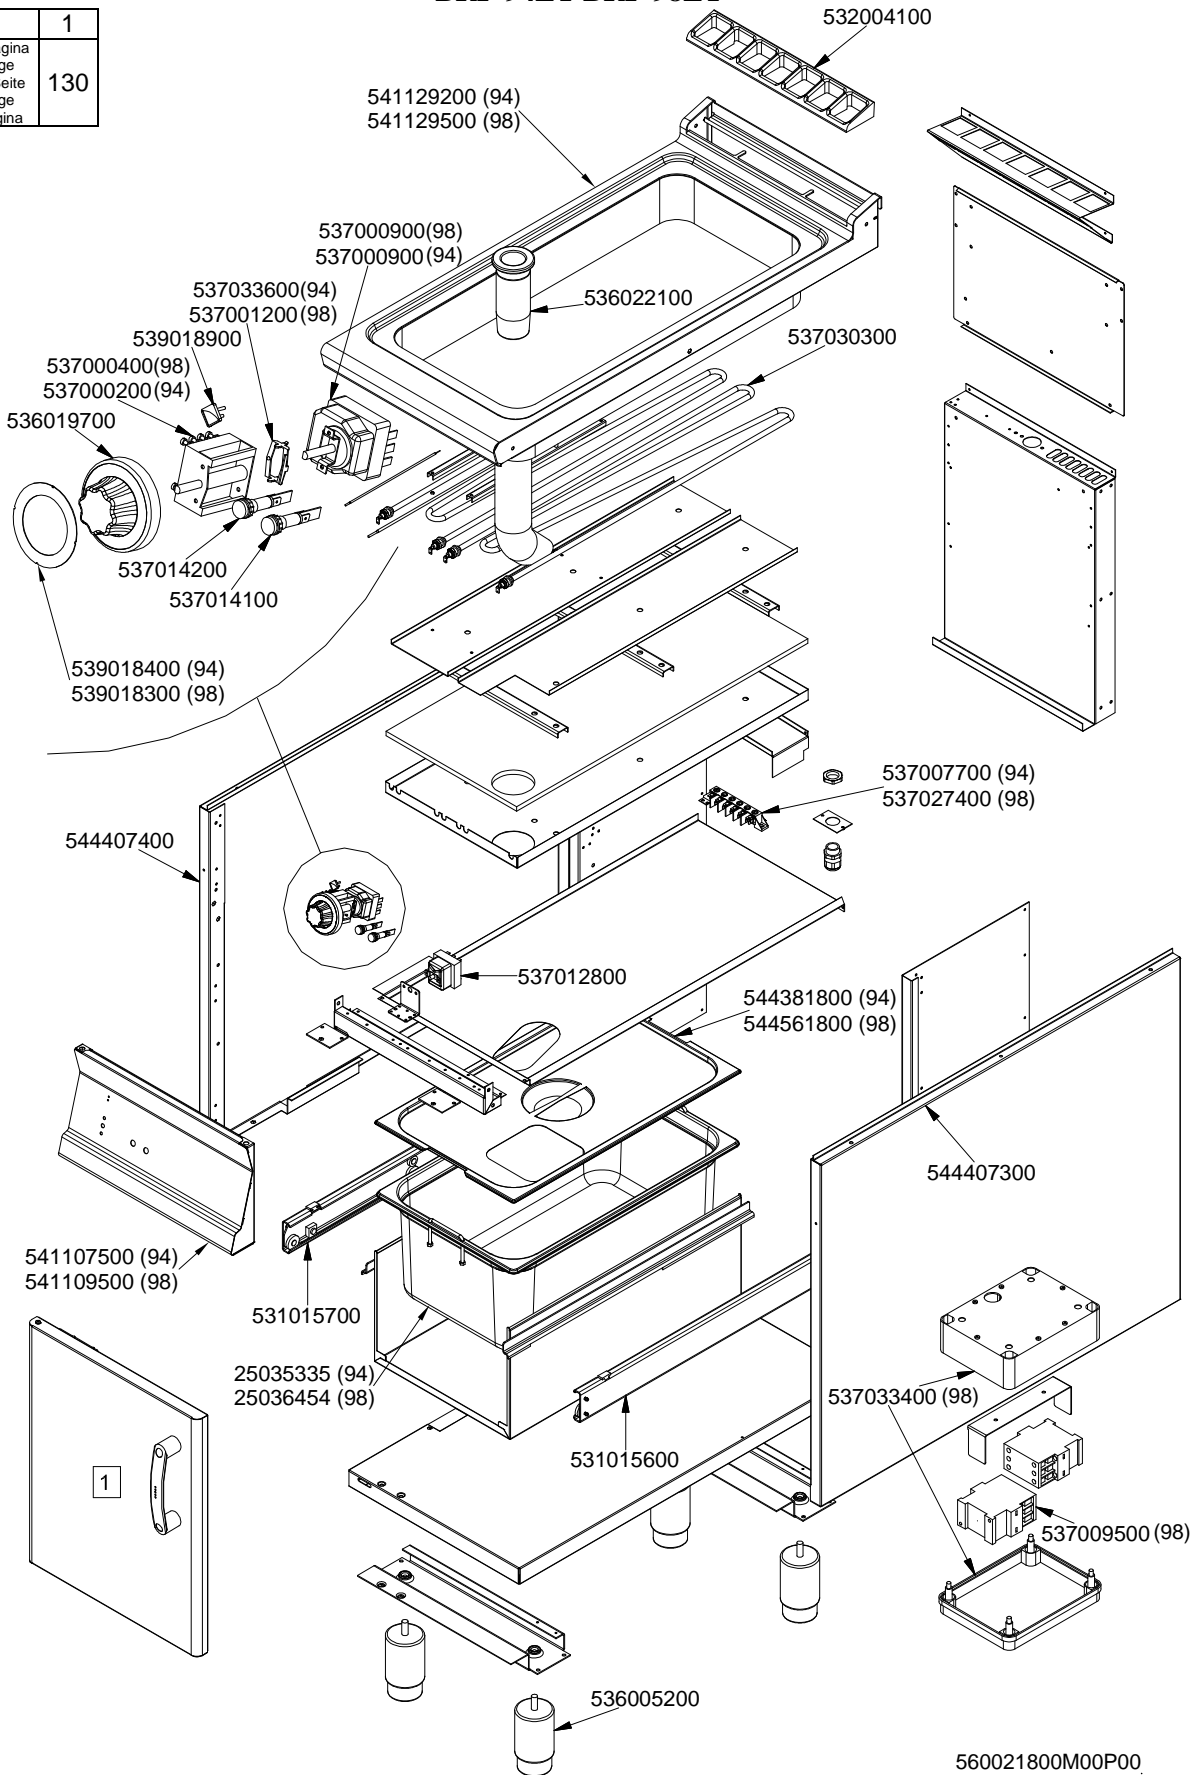

IPERLOTUS 90

ELETTRICO / ELECTRIC / ELEKTRO / ELECTRIQUE

BRF-94ET BRF-98ET

1	
Vedi Pagina See Page Siehe Seite Voir Page Ver Pàgina	130

PORTE / DOORS / FLÜGELÜREN / PORTES N°≤0601

P-73/93 SX

P-73/93 DX

P-74/94 SX

P-74/94 DX

P-74/94 DX CF

560012800M00P00

Page	Pos	Code	Description
001		532004100	FLUE GRID L=370 70LINE (RAF)
001		536022100	PLUG FOR BRF BASIN
001		544561800	
001		531015600	RHD TELESCOPIC GUIDE RS50 L=570
001		531015700	LHD TELESCOPIC GUIDE RS50 L=570
001		537012800	SAFETY THERMOSTAT 420°C THREEPHASE
001		541129500	UPPER PLATE BRF-98E
001		541109500	CONTROL PANEL BOILING PAN 70 EL.
001		25036454	
001		537030300	HEATING EL. BRF 90 W2600 V230
001		537014200	GREEN WARNING LIGHT 250V
001		537014100	WHITE WARNING LIGHT 250V
001		539018300	ADHESIVE GRADUATED DISC FOR KNOB
001		537033400	EL.BOX 195X150+HOLE FOR BRF-78/98E
001		537009500	REMOTE CONTROL SWITCH 3RT102 35A 23
001		536005200	INOX LEG 2" 120-180 M10
001		544407300	RIGHT SIDE PANEL 90 LINE
001		544407400	LEFT SIDE PANEL 70 LINE
001		537027400	TERMINAL BLOCK THREEPHASE 40A
001		536019700	BLACK KNOB §70 PIN §6*5
001		537000400	COMMUTATOR 1POS.SINGLEPHASE S49 16A
001		539018900	INDEX FOR KNOB
001		537001200	FIXING BRACKET FOR THERMOSTAT/COMM.
001		537000900	THERMOSTAT 50-320°C THREEPHASE
002		541100900	INNER DOOR 73
002		531007600	DOOR HINGE
002		536000200	D.12 H.4 BUMPER
002		544182500	RIGHT DOOR 73
002		536021100	BLACK HANDLE 70LINE + 2RED POINTS
002		531007800	
002		544182400	RIGHT DOOR 73
002		541101000	INNER DOOR 74
002		544182100	LEFT DOOR 74
002		544182000	RIGHT DOOR 74
002		544185500	UPPER DOOR HINGE FOR COMPARTME CF70
002		531000900	MAGNET §22 KG.3 WITH DISK
002		541101300	RIGHT INNER DOOR 74 CF
002		544185100	RIGHT DOOR 74
002		544185400	LOWER DOOR HINGE FOR COMPARTME CF70