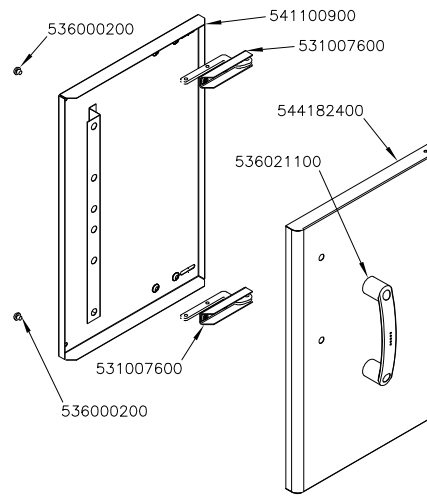

IPERLOTUS 90

ELETTRICO / ELECTRIC / ELEKTRO / ELECTRIQUE

BRF-94ET BRF-98ET

1	
Vedi Pagina See Page Siehe Seite Voir Page Ver Pàgina	130

PORTE / DOORS / FLÜGELÜREN / PORTES N°≤0601

P-73/93 SX

P-73/93 DX

P-74/94 SX

P-74/94 DX

P-74/94 DX CF

560012800M00P00

Page	Pos	Code	Description
001		532004100	FLUE GRID L=370 70LINE (RAF)
001		536022100	PLUG FOR BRF BASIN
001		544561800	
001		531015600	RHD TELESCOPIC GUIDE RS50 L=570
001		531015700	LHD TELESCOPIC GUIDE RS50 L=570
001		537012800	SAFETY THERMOSTAT 420°C THREEPHASE
001		541129500	UPPER PLATE BRF-98E
001		541109500	CONTROL PANEL BOILING PAN 70 EL.
001		25036454	
001		537030300	HEATING EL. BRF 90 W2600 V230
001		537014200	GREEN WARNING LIGHT 250V
001		537014100	WHITE WARNING LIGHT 250V
001		539018300	ADHESIVE GRADUATED DISC FOR KNOB
001		537033400	EL.BOX 195X150+HOLE FOR BRF-78/98E
001		537009500	REMOTE CONTROL SWITCH 3RT102 35A 23
001		536005200	INOX LEG 2" 120-180 M10
001		544407300	RIGHT SIDE PANEL 90 LINE
001		544407400	LEFT SIDE PANEL 70 LINE
001		537027400	TERMINAL BLOCK THREEPHASE 40A
001		536019700	BLACK KNOB §70 PIN §6*5
001		537000400	COMMUTATOR 1POS.SINGLEPHASE S49 16A
001		539018900	INDEX FOR KNOB
001		537001200	FIXING BRACKET FOR THERMOSTAT/COMM.
001		537000900	THERMOSTAT 50-320°C THREEPHASE
002		541100900	INNER DOOR 73
002		531007600	DOOR HINGE
002		536000200	D.12 H.4 BUMPER
002		544182500	RIGHT DOOR 73
002		536021100	BLACK HANDLE 70LINE + 2RED POINTS
002		531007800	
002		544182400	RIGHT DOOR 73
002		541101000	INNER DOOR 74
002		544182100	LEFT DOOR 74
002		544182000	RIGHT DOOR 74
002		544185500	UPPER DOOR HINGE FOR COMPARTME CF70
002		531000900	MAGNET §22 KG.3 WITH DISK
002		541101300	RIGHT INNER DOOR 74 CF
002		544185100	RIGHT DOOR 74
002		544185400	LOWER DOOR HINGE FOR COMPARTME CF70