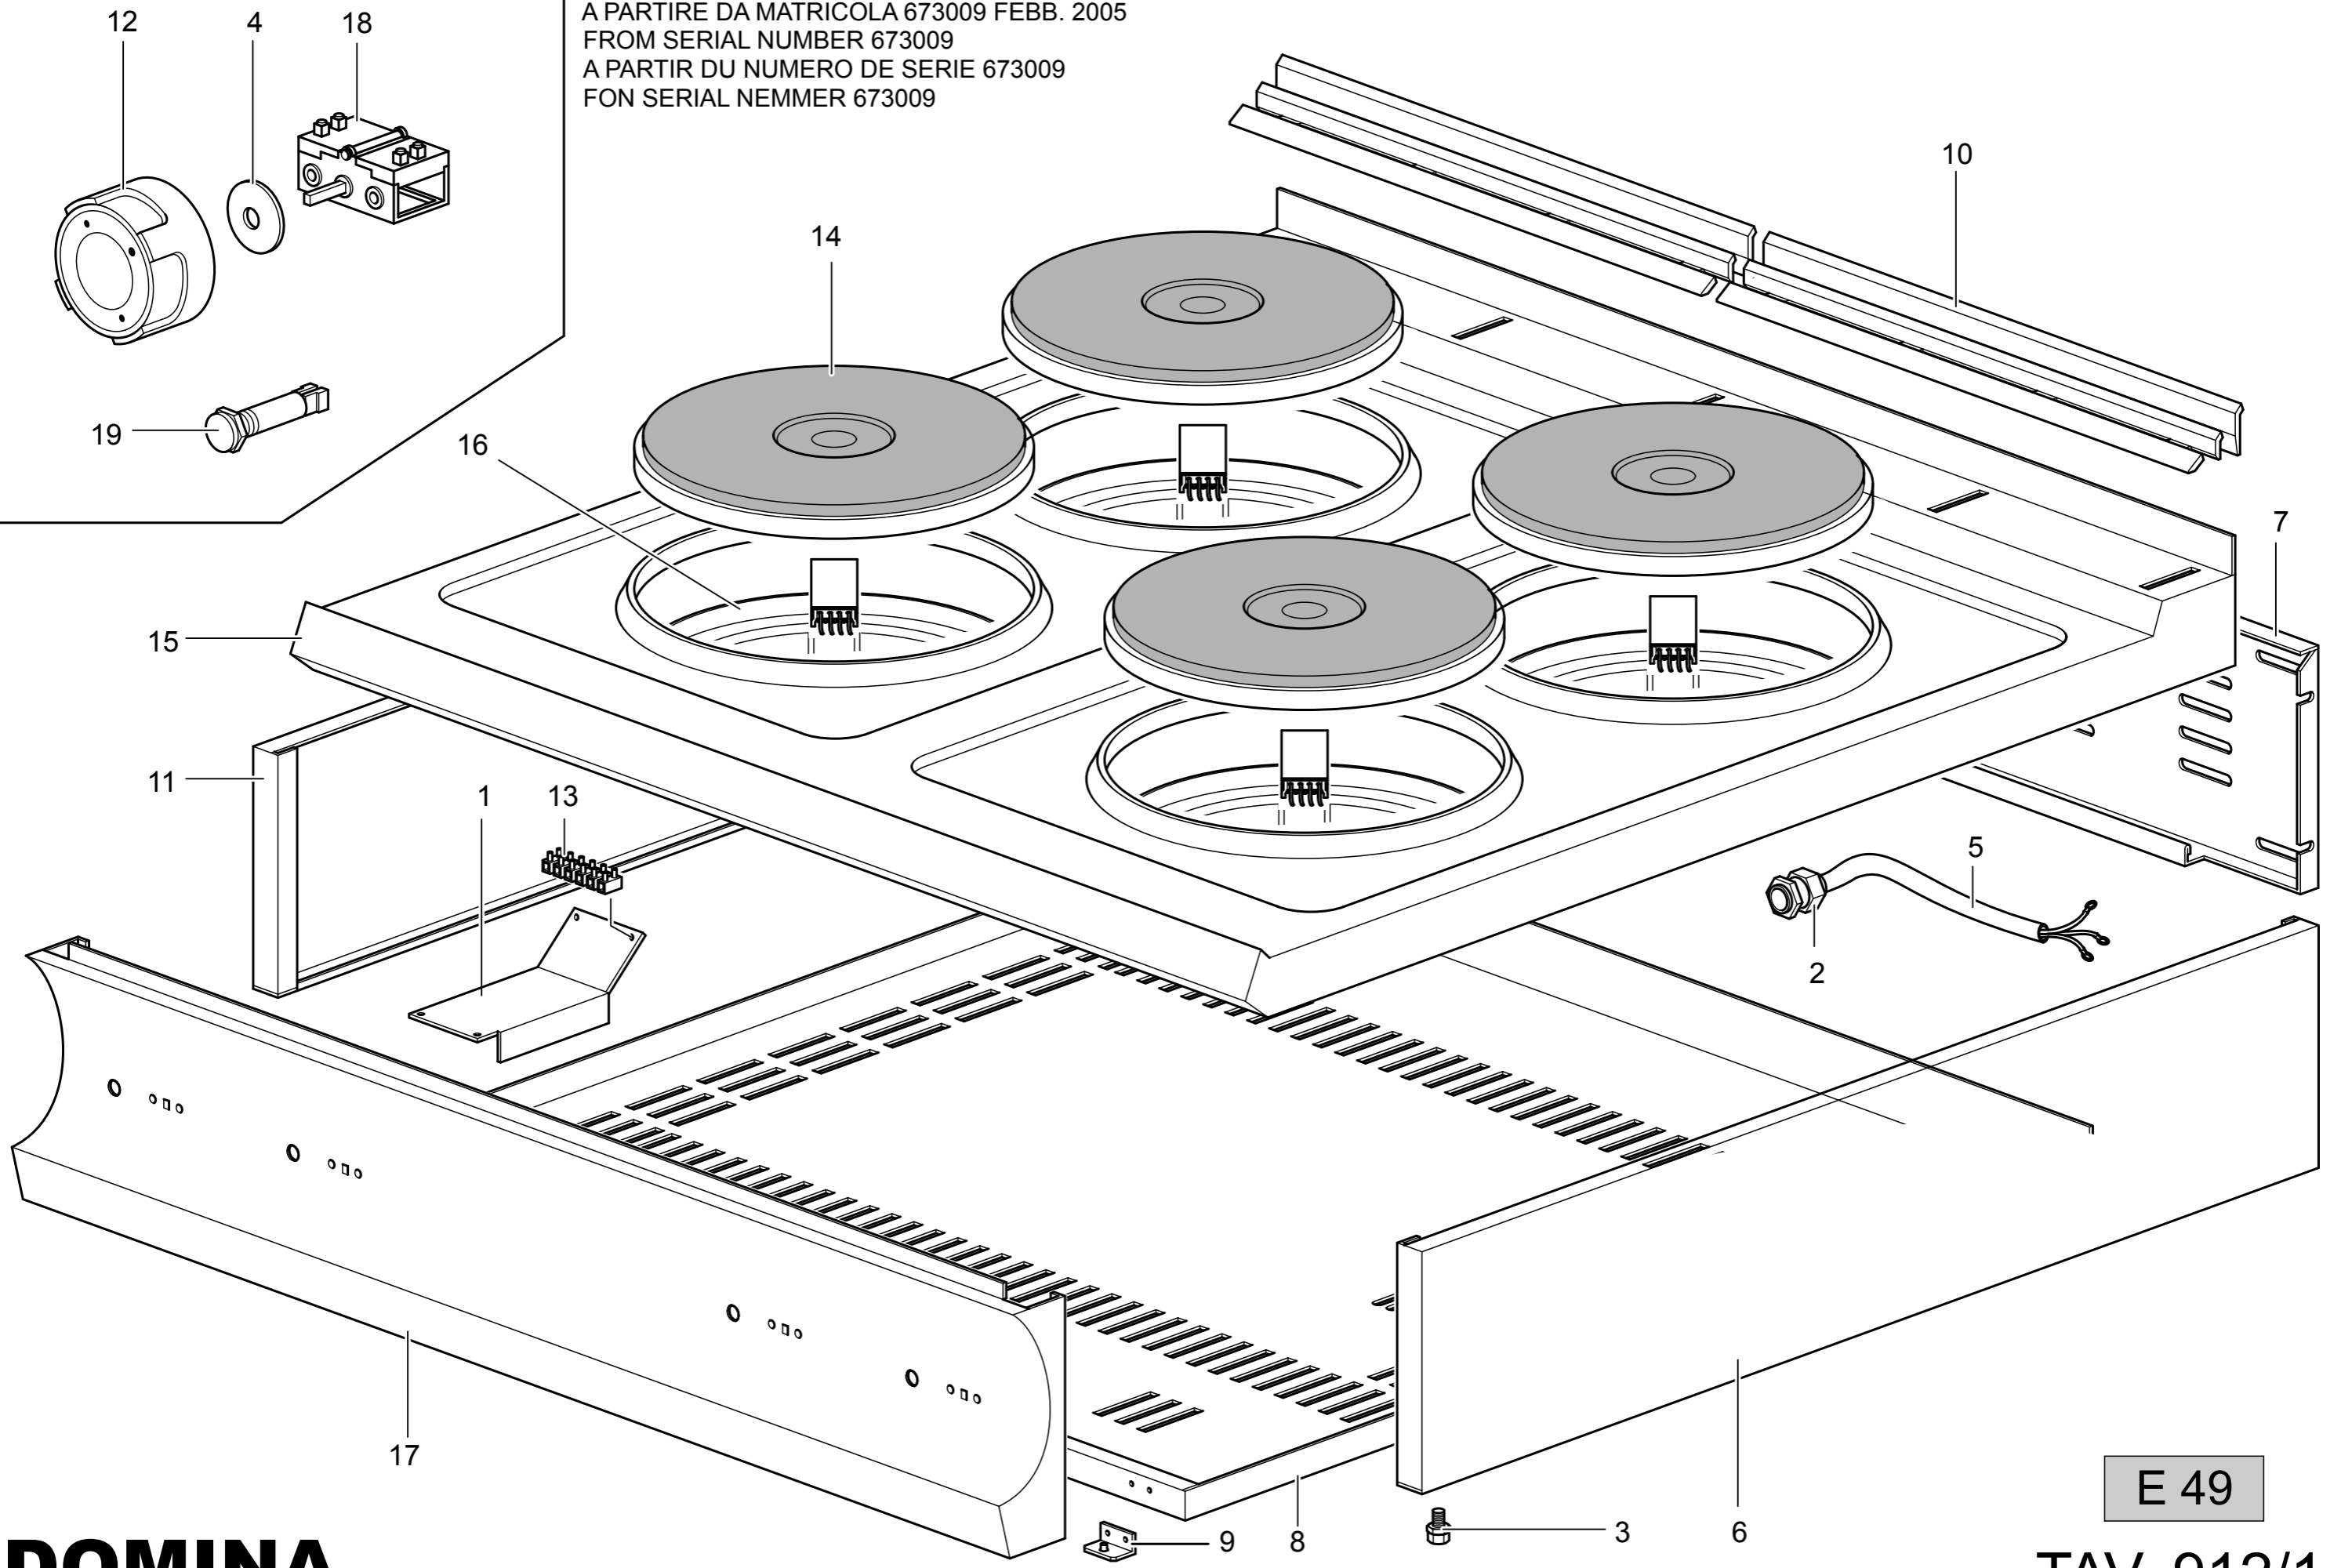

A PARTIRE DA MATRICOLA 673009 FEBB. 2005
FROM SERIAL NUMBER 673009
A PARTIR DU NUMERO DE SERIE 673009
FON SERIAL NEMMER 673009

DOMINA

E 49

TAV. 912/1

TAVOLA	POS.	CODICE	ITALIANO	FRANCESE	INGLESE	TEDESCO
DOMINA TAV.912/1	1	160356	SQUADRETTA MORSETTIERA	SUPPORT DE CONNEXION DES CABLES	TERMINAL BOARD BAR	BLOCKHALTERUNG
DOMINA TAV.912/1	2	RTBF800138	F/CAVOPG21 53015050+D53019050C	CHAUMARD	CHOCK	KABELDURCHGANG
DOMINA TAV.912/1	3	RTCU700324	PIEDINO	PIED	FOOT	FUSS
DOMINA TAV.912/1	4	RTCU800185	GUARNIZIONE ASTA	GARNITURE	GASKET	DICHTUNG
DOMINA TAV.912/1	5	RTCU900423	CAVO ALIMENTAZIONE	CÂBLE DE ALIMENTATION	FEEDING CABLE	VERSORGUNGSKABEL
DOMINA TAV.912/1	6	160021	FIANCO DX	CÔTÉ DROITE	RIGHT SIDE	RECHTE SEITE
DOMINA TAV.912/1	7	160023	POSTERIORE INOX	PANNEAU POSTÉRIEURE INOX	INOX BACK PANEL	INOX RÜCKWAND
DOMINA TAV.912/1	8	160024	FONDO TOP	FOND TOP	BOTTOM TOP	UNTERE EBENE TOP
DOMINA TAV.912/1	9	160028	SQUADRETTA CRUSCOTTO	EGUERRE POUR FIXER LE PANNEAU DE CONTRÔLE	BRACKET TO FIX CONTROL PANEL	STEUERTAFELBEFESTIGUNGSWINKEL
DOMINA TAV.912/1	10	160286	GRIGLIA CAMINO	GRILLE POUR CHEMINÉE	CHIMMERY GRILL	SCHERNSTEINROST
DOMINA TAV.912/1	11	160319	FIANCO SX	CÔTÉ GAUCHE	LEFT SIDE	LINKE SEITE
DOMINA TAV.912/1	(12)	165926+164577	CORPO MANOP.COM.E29/1+ANELLO	BOUTON DU COMMUTATEUR+ANNEAU	COMMUTATOR KNOB+RING	KOMMUTATORKUGELGRIFF+RING
DOMINA TAV.912/1	13	RTBF900045	MORSETTIERA	GROUPE DE CONNEXION DES CABLE	TERMINAL BLOCK	KLEMMBRETT
DOMINA TAV.912/1	14	160369	PIASTRA EL. 3,5 KW	PIASTRA EL. 3,5 KW	ELECTRIC PLATE 3,5 KW	ELEKTRISCHE PLATTE 3,5 KW
DOMINA TAV.912/1	15	163852	PLACCA	PLAN DE CUISSON	WORK PLANE SUPPORT	PLATTE
DOMINA TAV.912/1	16	160476	COPERCHIO	COUVERCLE	COVER	BECKENABDECKUNG
DOMINA TAV.912/1	17	160503	CRUSCOTTO	PANNEAU DE CONTRÔLE	CONTROL PANEL	STIRNBRETT
DOMINA TAV.912/1	(18)	RTCU700078	COMMUTATORE 16 A	COMMUTATEUR 16 A	COMMUTATOR 16 A	KOMMUTATORKUGELGRIFF 16 A
DOMINA TAV.912/1	(19)	160505	LAMPADINA SPIA VERDE	LAMPE TEMOIN VERTE	GREEN WARNING LAMP	GRÜNE KONTROLLEUCHE