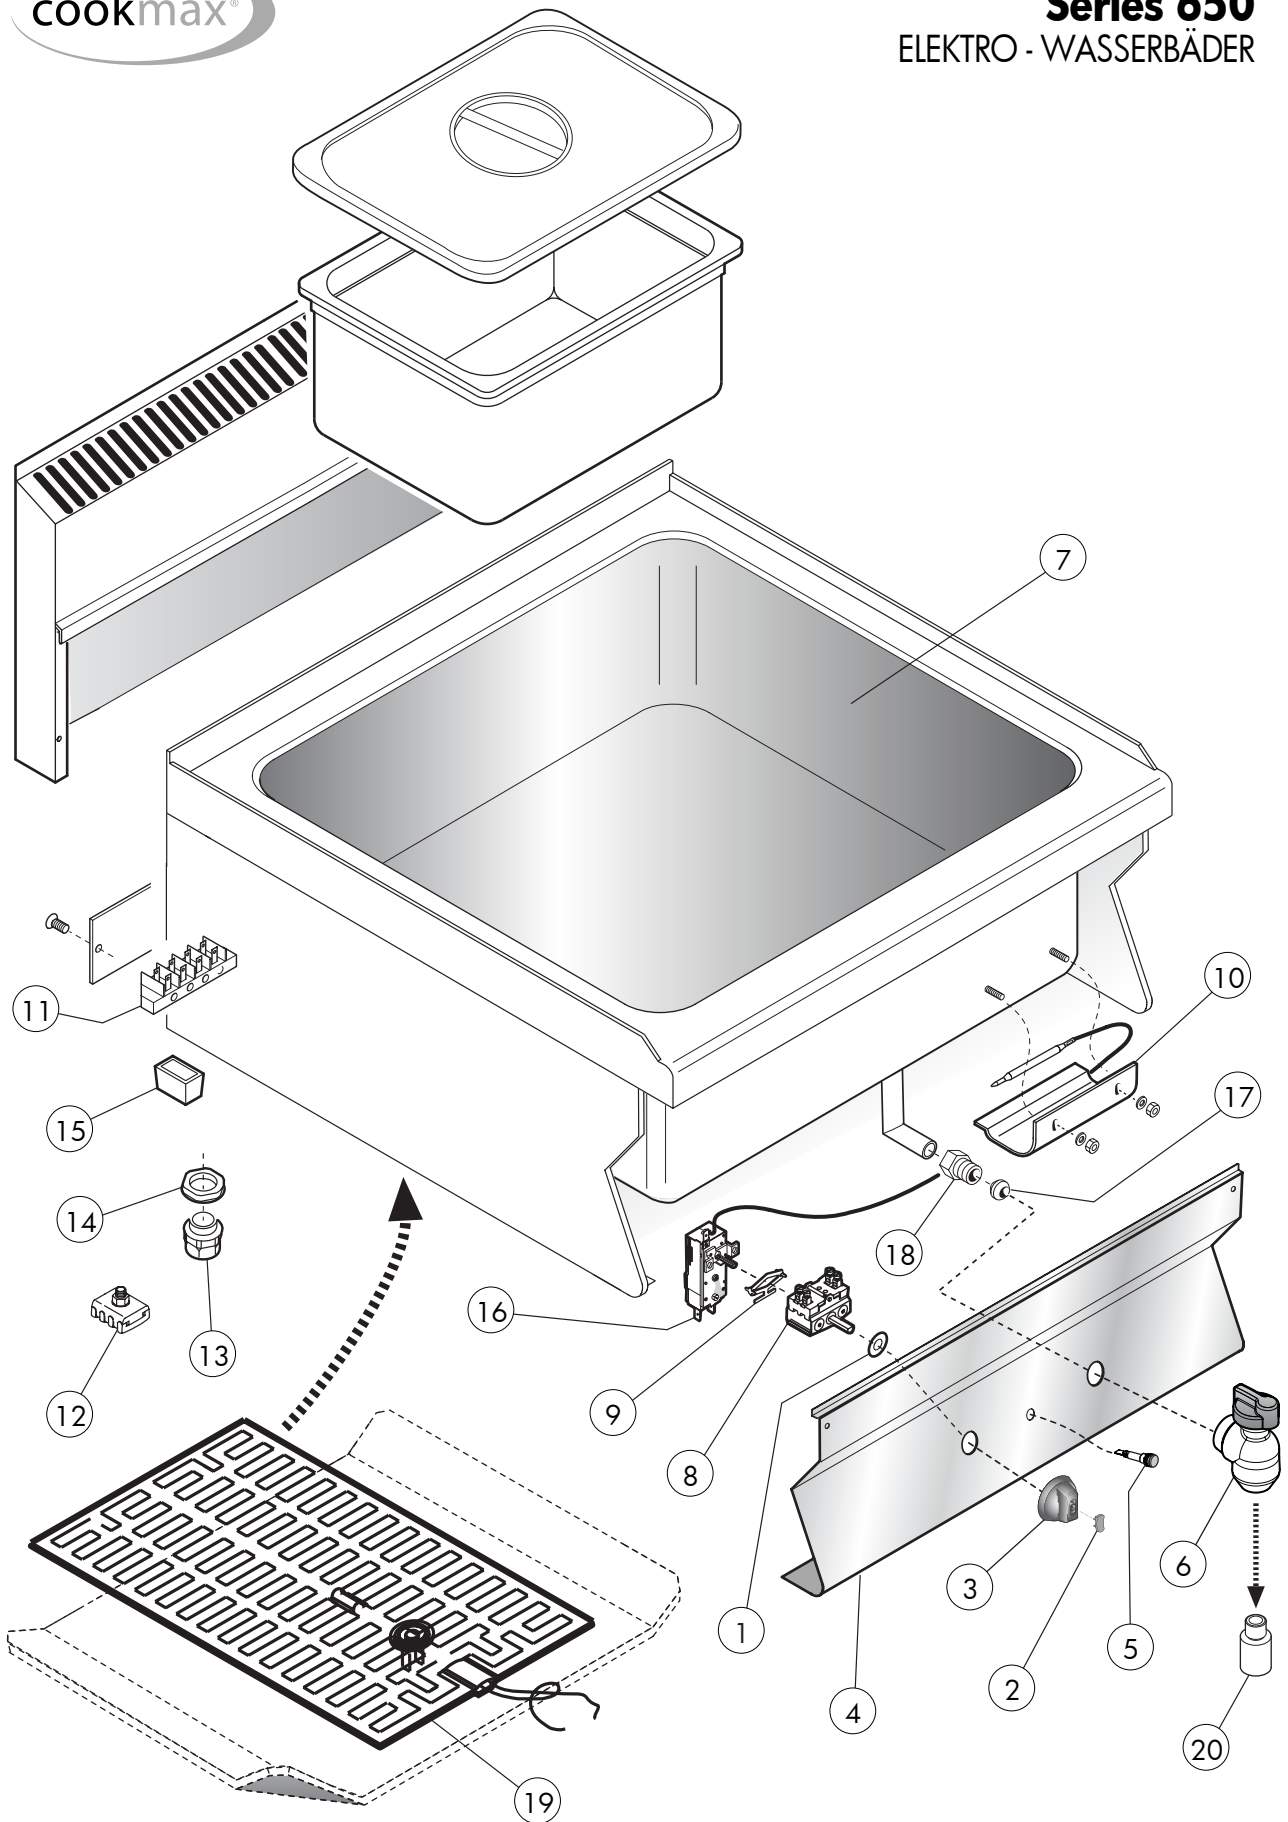

Kochgeräte Serie 650 Elektro-Bainmarie

Artikel-Nr. 125103 (OB68E)

Explosionszeichnung / Ersatzteile

Bitte bei Ersatzteilbestellung immer Artikelnummer und Seriennummer mit angeben!

cookmax®

Series 650
ELEKTRO - WASSERBÄDER