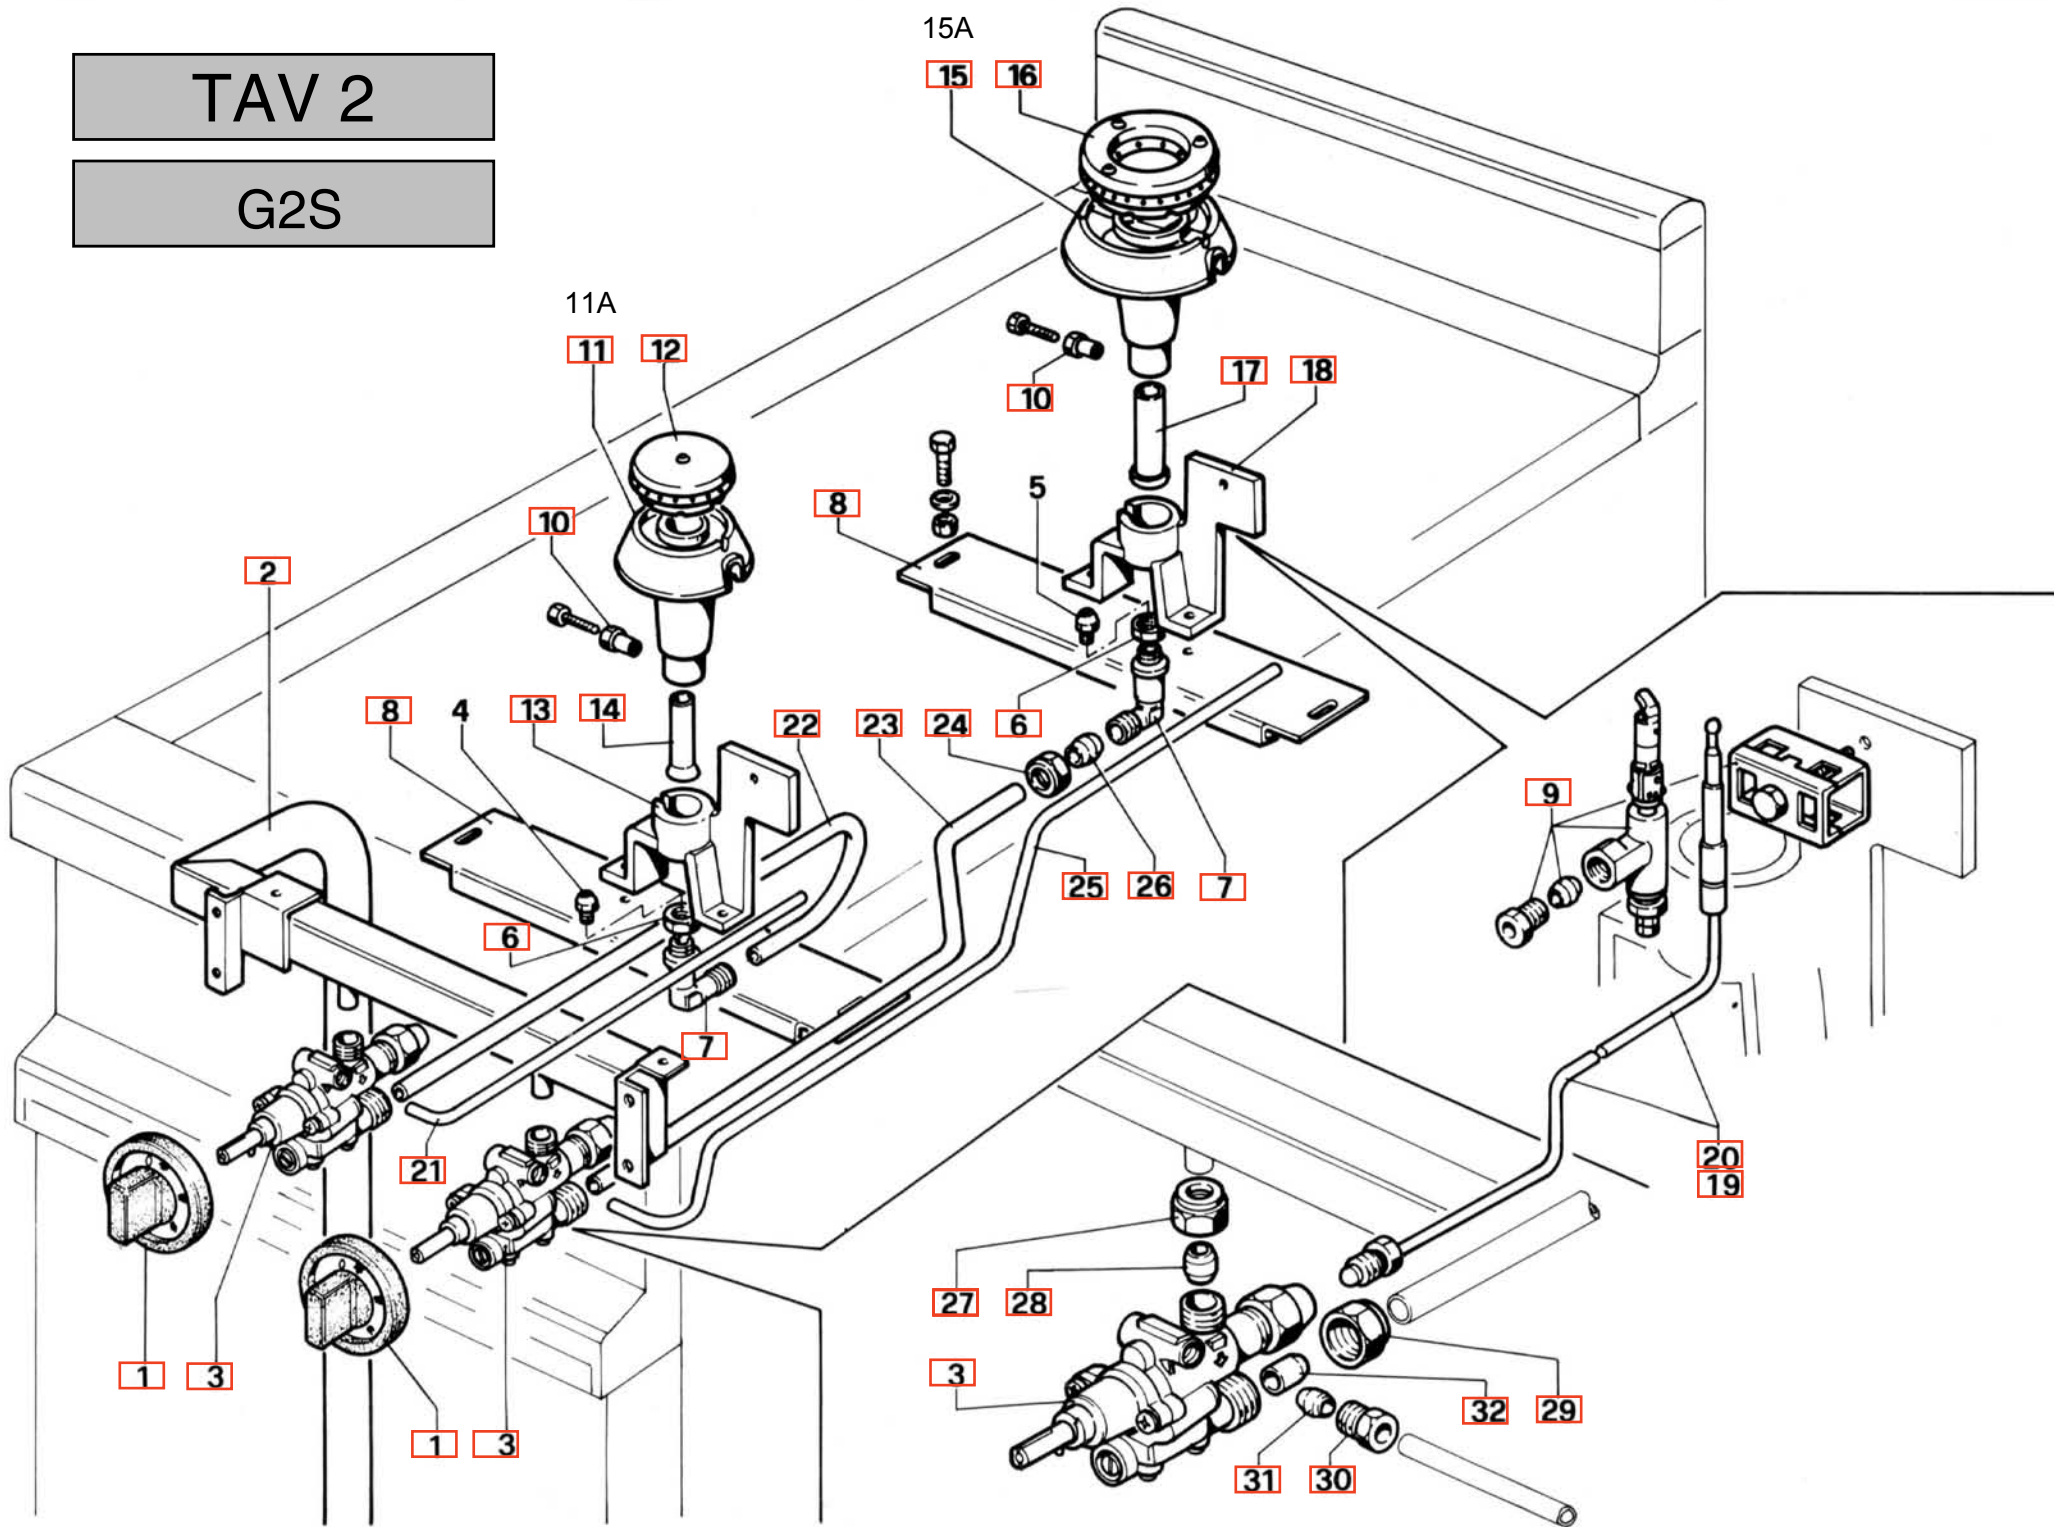

# G2S

TABLE	POS.	CODE	ITALIAN	ENGLISH	FRANÇAIS	DEUTSCH
MAGISTRA TAV. 2	1	RTCU800014	MANOP.RUB.VALV.G4SF NERO	SAFETY VALVE KNOB	BOUTON POUR SOUPEPE DE SÛRETE	HAHNKUGELGRIFF
MAGISTRA TAV. 2	2	GACU800007	AS.RAMPA G2S ZINC.	COLLECTOR	COLLECTEUR	SPEISERAMPE
MAGISTRA TAV. 2	3	RTCU900011	RUB.V.CUC.C4FV	SAFETY VALVE	SOUPEPE DE SÛRETE	HAHN MIT VENTIL
MAGISTRA TAV. 2	6	RTCU900005	C/DADO SUPP.INIET.PLACCA	INJECTOR SUPPORT LOCK NUT	CONTRE ÉCROU SUPPORT INJECTEUR	GEGENMUTTER
MAGISTRA TAV. 2	8	PACU800071	TRA.P/BRUC.G2S	CROSS BAR SUPPORT FOR BURNER	CROISILLON SUPPORT BRÛLEUR	BRENNER QUERTRÄGER
MAGISTRA TAV. 2	9	RTCU900025	PILOTA P.L.1V CATOBA GK801MBM	1 WAY PILOT	VEILLEUSE 1 VOIE	PILOTBRENNER
MAGISTRA TAV. 2	10	RTCU700128	C/DADO FISS.REG.ARIA DIN	LOCK NUT TO FIX AIR SHUTTER	CONTRE ÉCROU POUR FIX. DISP. RÉGL. ADM. AIR	GEGENMUTTER
MAGISTRA TAV. 2	11	RTCU700124	BRUC.TIPO B NICH.	BURNER B/DIN	BRÛLEUR B/DIN	BRENNER B/DIN
MAGISTRA TAV. 2	11a	GRCU700018	GR.BRUC.PLACCA TIPO B(SPARTB)	SAFETY VALVE KNOB	GROUPE BRÛLEUR 3000+ RÉGULATEUR+VIS	GRUPPE BRENNER 3000+ REGLER+SCHRAUBEN
MAGISTRA TAV. 2	12	GRCU800001	GR.SPARTIFIAMMA TIPOB/DIN+ITAL	BURNER CAP B/DIN	CHAPEAU DE BRÛLEUR B/DIN	FLAMMENTRENNER B/DIN
MAGISTRA TAV. 2	13	RTCU700006	SUPPORTO BRUC.3000 ZINC.	BURNER SUPPORT 3000 KCAL/H	SUPPORT BRÛLEUR 3000 KCAL/H	BRENNERHALTERUNG 3000 KCAL/H
MAGISTRA TAV. 2	14	PACU700029	REGOLAT.ARIA BRUC.3000	AIR REGULATOR BURNER 3000 KCAL/H	RÉGULATEUR AIR BRÛLEUR 3000 KCAL/H	BRENNERLUFTREGELUNG 3000 KCAL/H
MAGISTRA TAV. 2	15	RTCU700010	BRUC.5000 NICH.	BURNER 5000 KCAL/H	BRÛLEUR 5000 KCAL/H	BRENNER 5000 KCAL/H
MAGISTRA TAV. 2	15a	GRCU700022	GR.BRUC.PLACCA 5000	SAFETY VALVE KNOB	GROUPE BRÛLEUR 5000+ RÉGULATEUR+VIS	GRUPPE BRENNER 5000+ REGLER+SCHRAUBEN
MAGISTRA TAV. 2	16	GRCU700002	GR.SPARTIFIAMMA 5000	BURNER CAP 5000 KCAL/H	CHAPEAU DE BRÛLEUR 5000 KCAL/H	FLAMMERTRENNER 5000 KCAL/H
MAGISTRA TAV. 2	17	RTCU700160	REGOLAT.ARIA BRUC.5000	BURNER 5000 KCAL/H AIR SHUTTER	DISP.RÉGL.D'ADM. D'AIR BRÛLEUR 5000 KCAL/H	BRENNERLUFTREGLER 5000 KCAL/H
MAGISTRA TAV. 2	18	RTCU700007	SUPPORTO BRUC.5000 ZINC.	BURNER SUPPORT 5000 KCAL/H	SUPPORT BRÛLEUR 5000 KCAL/H	BRENNERHALTERUNG 5000 KCAL/H
MAGISTRA TAV. 2	19	RTCU900022	T/COPPIA 60 0200009	THERMOCOUPLE CM. 60	THERMOCOUPLE CM. 60	THERMOELEMENT CM. 60
MAGISTRA TAV. 2	20	RTCU900034	T/COPPIA 40 0200005	THERMOCOUPLE CM. 40	THÉRMOCOUPLE CM. 40	THERMOELEMENT CM. 40
MAGISTRA TAV. 2	21	PACU800137	TU.PILOTA BRUC.ANT.DX G4SF	FRONT RIGHT BURNER PILOT PIPE	TUBE VEILLEUSE BRÛLEUR ANTÉRIEUR DROITE	VORDERES PILOTBRENNERROHR
MAGISTRA TAV. 2	22	RTCU800030	TU.AL.BRUC.ANT.G4SF	FRONT BURNER DISTRIBUTION PIPE	TUBE DE DISTRIBUTION BRÛLEUR ANTÉRIEUR	VORDERES BRENNERVERSORGUNGSRÖHR
MAGISTRA TAV. 2	23	RTCU800031	TU.AL.BRUC.POST.G4SF	BACK BURNER DISTRIBUTION PIPE	TUBE DE DISTRIBUTION BRÛLEUR POSTÉRIEUR	HINTERES BRENNERVERSORGUNGSRÖHR
MAGISTRA TAV. 2	24	RTCU900013	CALOTTA D.10	NUT	ECROU	MUTTER
MAGISTRA TAV. 2	25	PACU800140	TU.PILOTA BRUC.POST.DX G4SF	BACK BURNER PILOT PIPE	TUBE VEILLEUSE BRÛLEUR POSTÉRIEUR	HINTERES PILOTBRENNERROHR
MAGISTRA TAV. 2	26	RTCU900012	BICONO D.10	DOUBLE CONE D.10	BICONE D.10	DOPPELKONUS D.10
MAGISTRA TAV. 2	27	RTCU900015	CALOTTA D.12 FIS.RUB.V.22S	NUT Ø 12 SAFETY VALVE	ÉCROU Ø 12 SOUPEPE DE SÛRETÉ	MUTTER FÜR HAHN MIT VENTIL Ø12
MAGISTRA TAV. 2	28	RTCU900014	BICONO D.12 FIS.RUB.VALV.22S	BICONE FOR PIPE Ø 12 SAFETY VALVE	BICONE POUR TUBE Ø 12 SOUPEPE DE SÛRETÉ	ZWEIKEGEL Ø 12 HAHN MIT VENTIL
MAGISTRA TAV. 2	29	RTCU900017	CALOTTA D.10 USC.RUB.V.22S	NUT PIPE Ø 10 SAFETY VALVE	ÉCROU TUBE Ø 10 SOUPEPE DE SÛRETE	MUTTER FÜR SCHLAUCH Ø 10
MAGISTRA TAV. 2	30	RTCU900019	CALOTTA D.6 PEL0903/1	NUT FOR PIPE Ø 6	ÉCROU POUR TUBE Ø 6	MUTTER FÜR SCHLAUCH Ø 6
MAGISTRA TAV. 2	31	RTCU900018	BICONO D.6 PEL0905	BICONE FOR PIPE Ø 6	BICONE POUR TUBE Ø 6	ZWEIKEGEL Ø 6
MAGISTRA TAV. 2	32	RTCU900016	BICONO D.10 USC.RUB.VALV.22S	BICONE PIPE Ø 10 SAFETY VALVE	BICONE POUR TUBE Ø 10 SOUPEPE DE SÛRETÉ	ZWEIKEGEL Ø 10 ( HAHN MIT VENTIL )