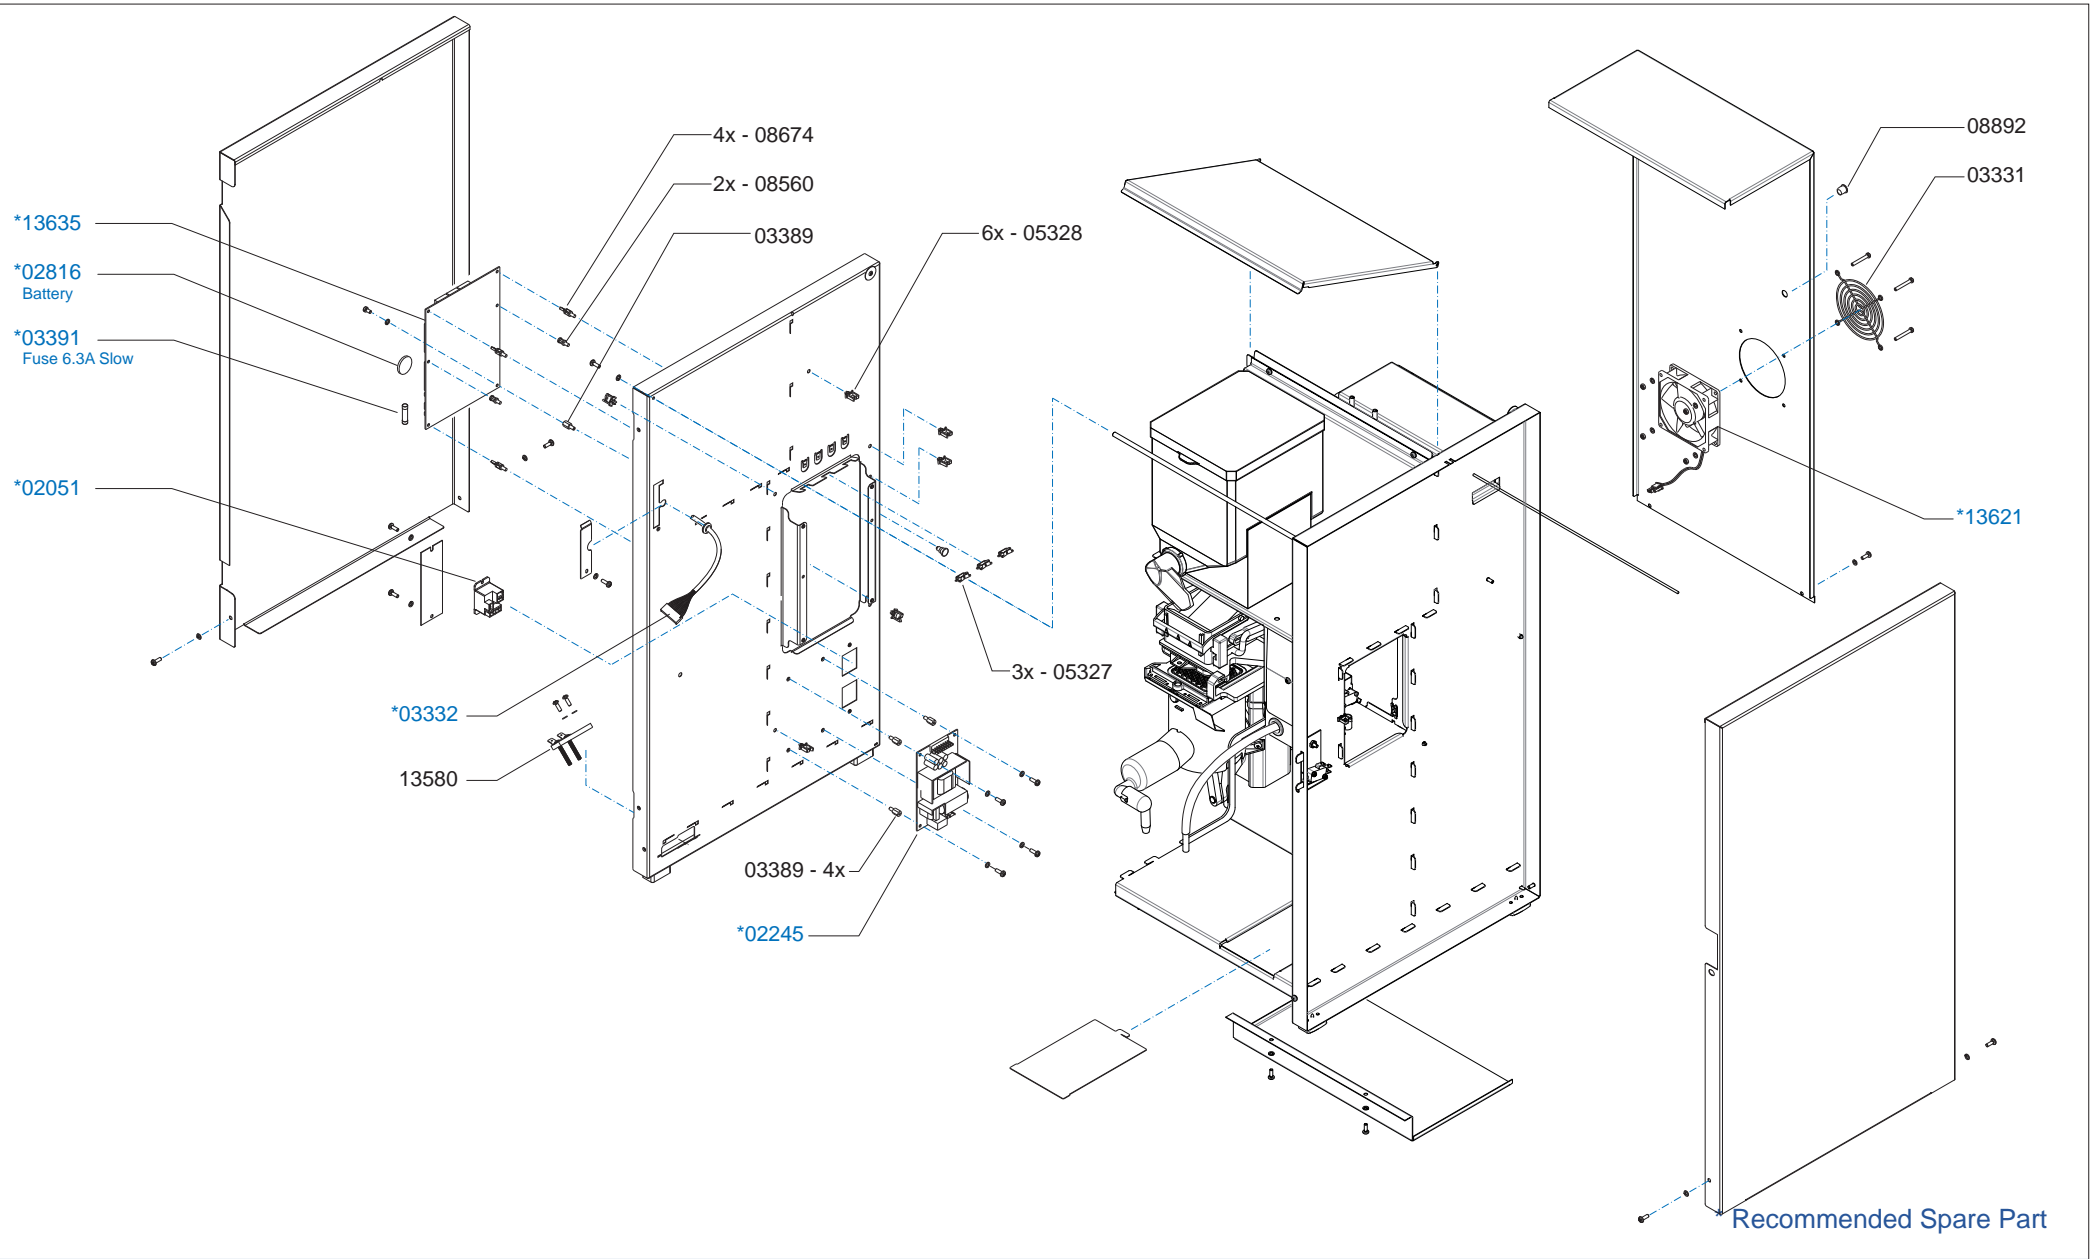

* Recommended Spare Part

Type : OptiFresh 1
 Artikelnummer : 10770

From mach. nr. : 1R 03378
 Date : 01-2008

Page : 1-7
 Rev. : 1.2 09-01-09

Drawer : RLF
 Date : 19-11-2007

Rated voltage : 1N~ 220-240V 50-60Hz 3275W

Spare Parts Info

***** **Animo®** *****
Assen - Holland

www.animo.eu

Type : OptiFresh 1
 Artikelnummer : 10770

From mach. nr. : 1R 03378
 Date : 01-2008

Page : 2-7
 Rev. : 1.2 09-01-09

Drawer : RLF
 Date : 19-11-2007