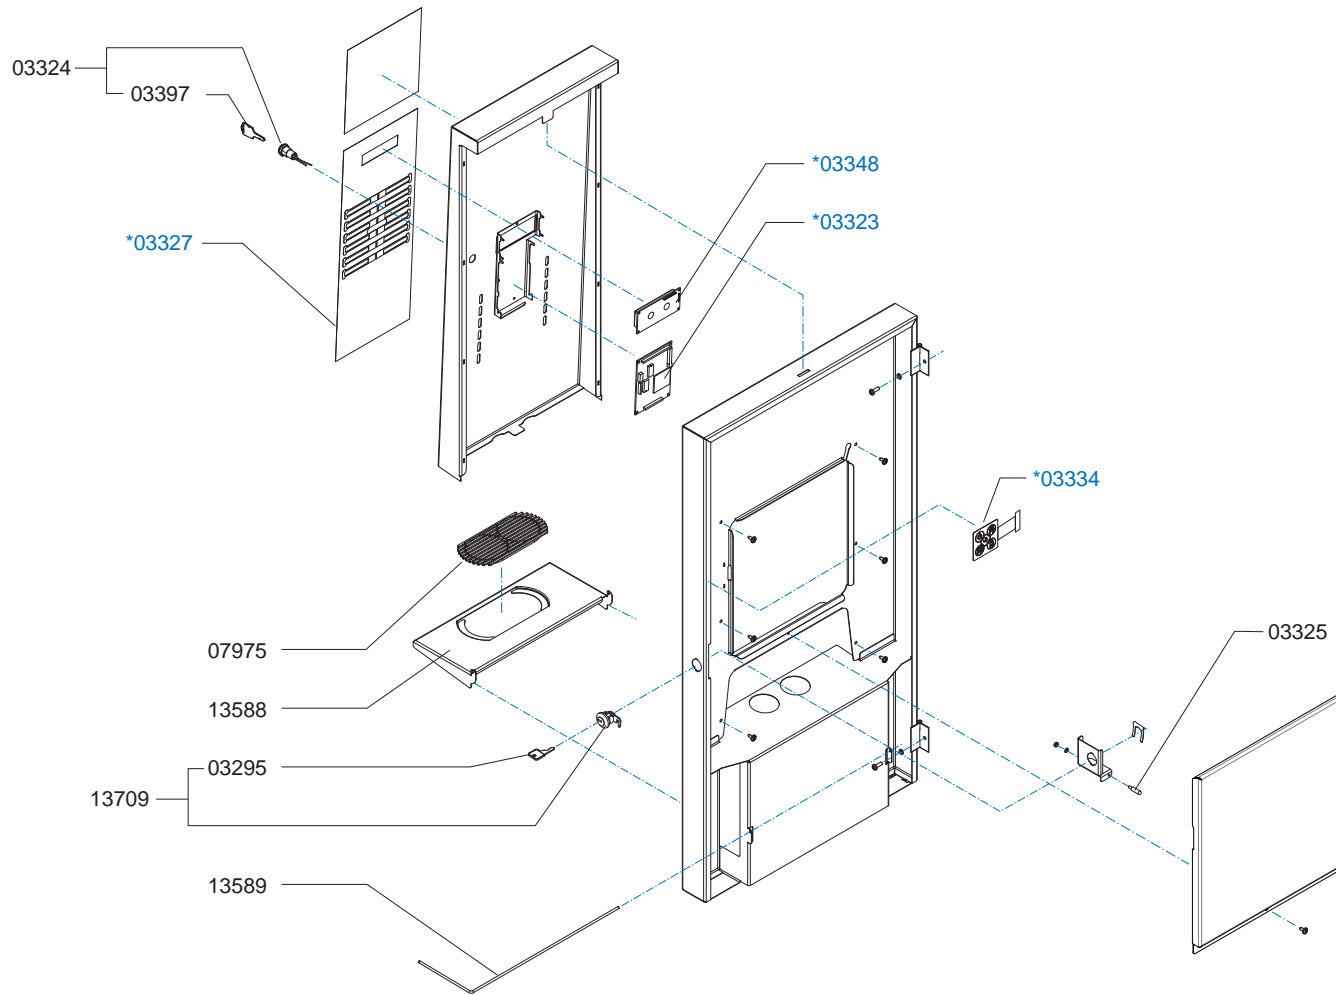

From mach. nr. : 1R 03378
 Date : 01-2008

Page : 4-7
 Rev. : 1.2 09-01-09

Drawer : RLF
 Date : 19-11-2007

Rated voltage : 1N~ 220-240V 50-60Hz 3275W

Spare Parts Info

***** **Animo** *****
Assen - Holland

www.animo.eu