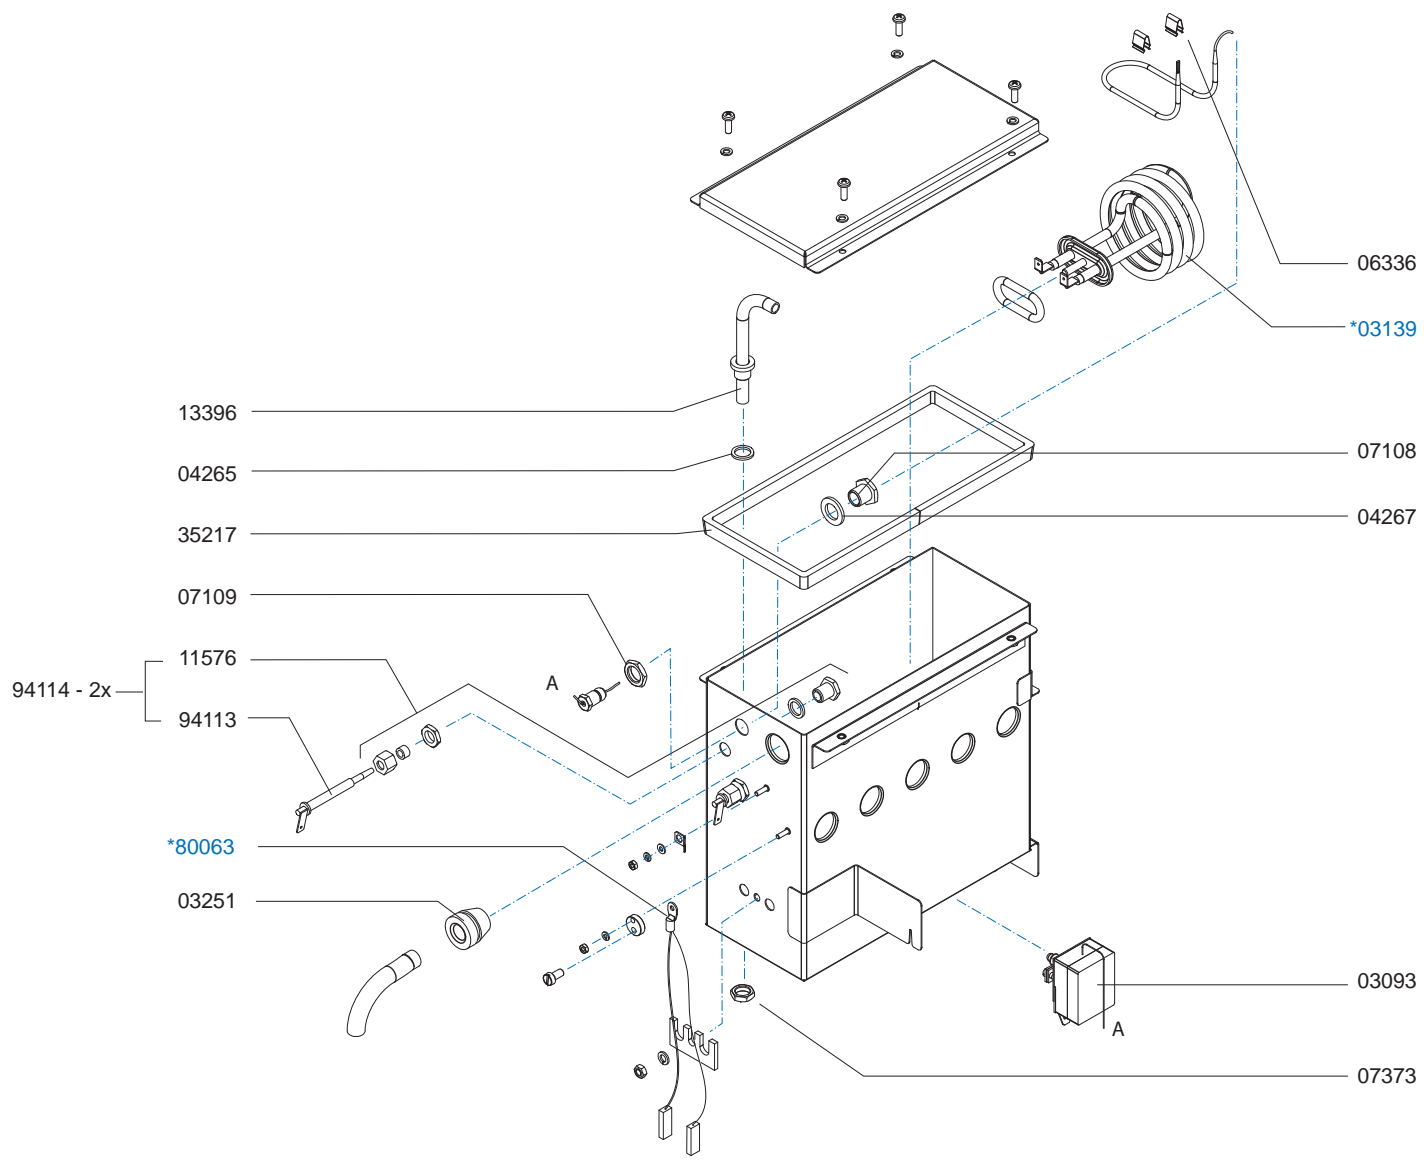

Spare Parts Info

***** **Animo** *****
Assen - Holland

www.animo.eu

Type : OptiFresh 1	From mach. nr. : 1R 03378	Page : 6-7	Drawer : RLF
Artikelnummer : 10770	Date : 01-2008	Rev. : 1.2 09-01-09	Date : 19-11-2007
Rated voltage : 1N~ 220-240V 50-60Hz 3275W	Spare Parts Info	***** Animo® ***** Assen - Holland	www.animo.eu