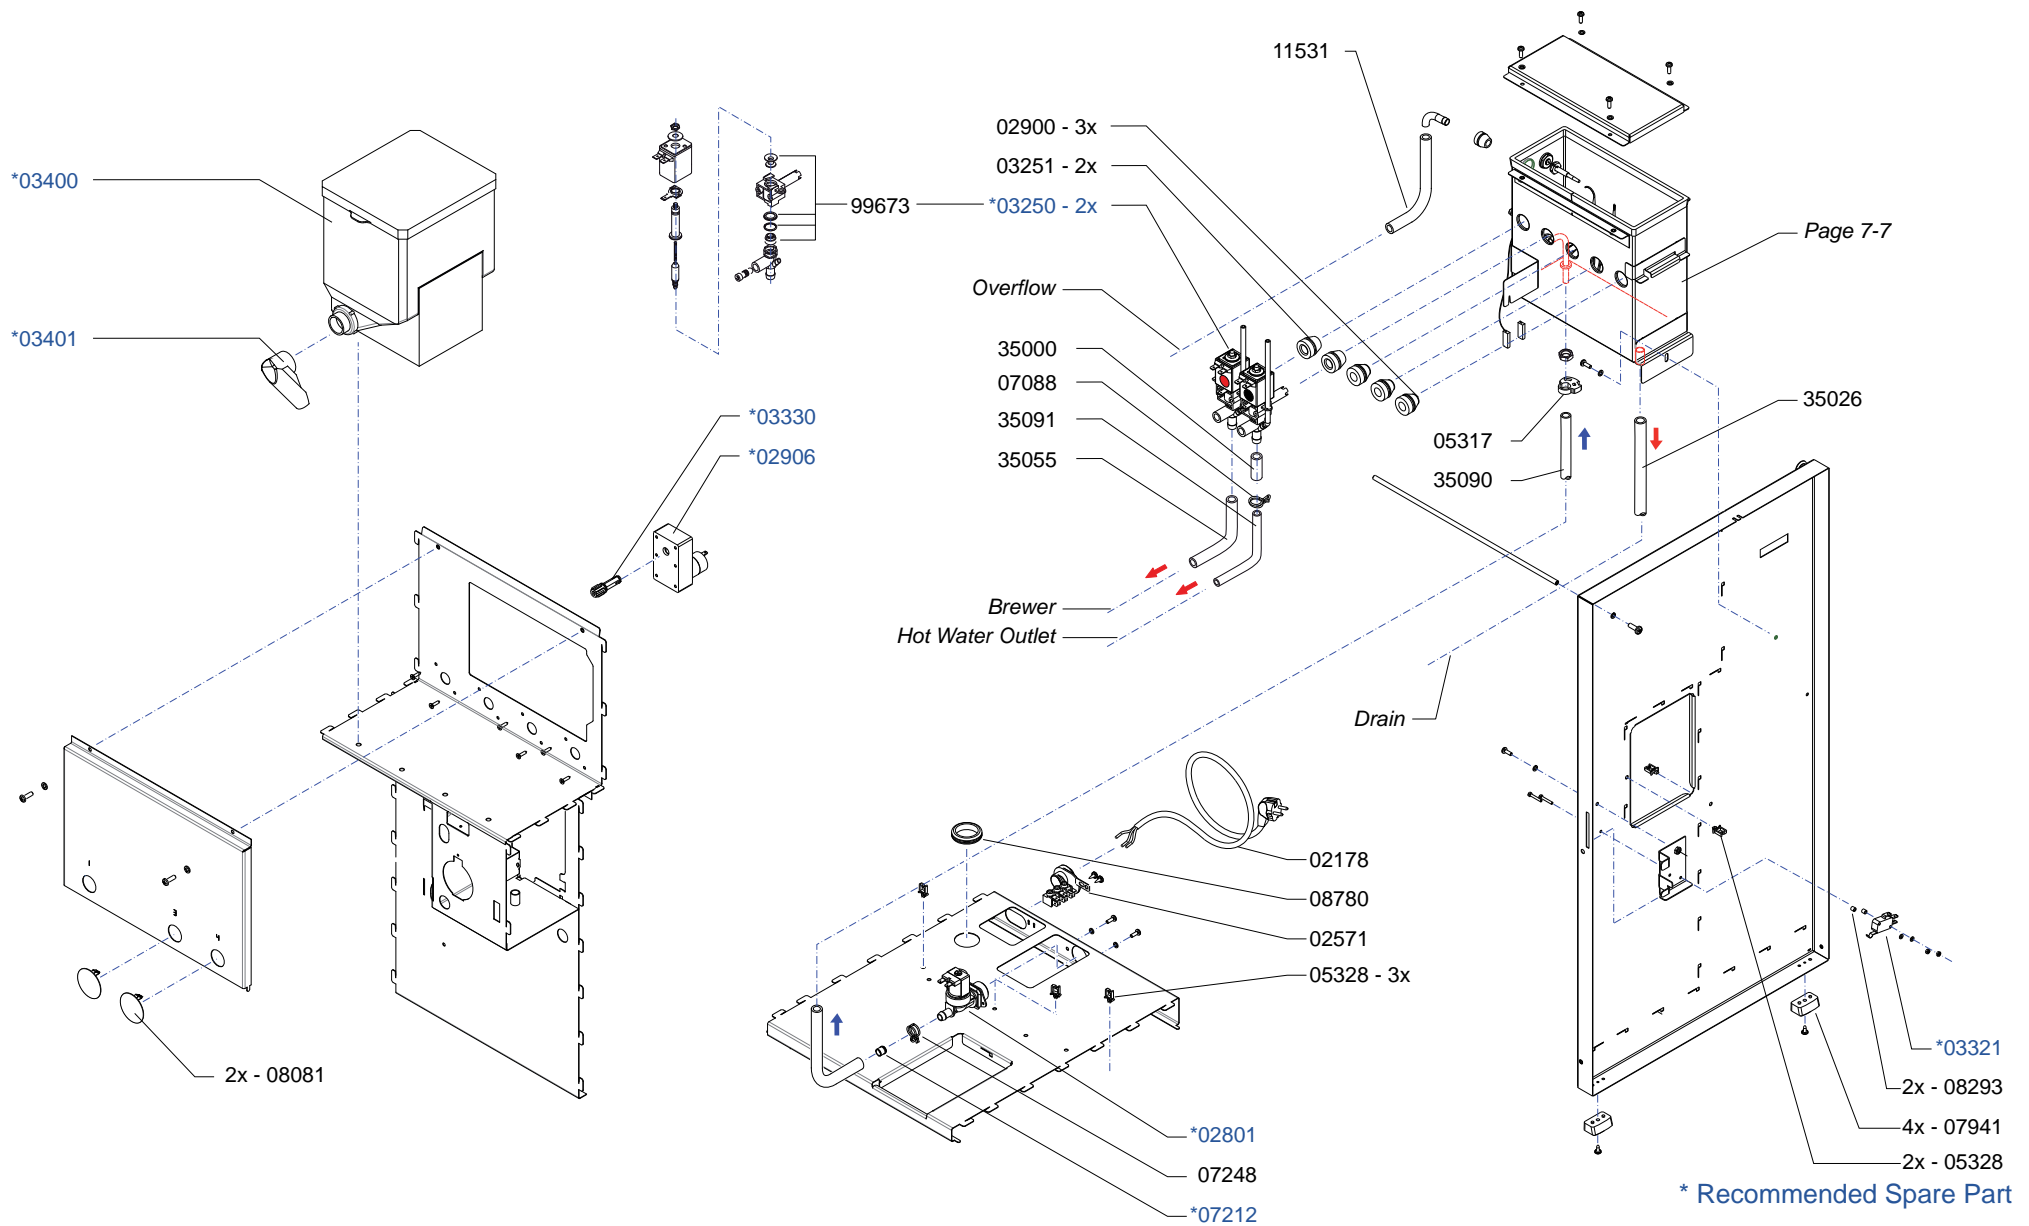

Page : 3-7
 Rev. : 1.2 09-01-09

Drawer : RLF
 Date : 19-11-2007

Rated voltage : 1N~ 220-240V 50-60Hz 3275W

Spare Parts Info

***** **Animo®** *****
Assen - Holland

www.animo.eu

Type : OptiFresh 1
 Artikelnummer : 10770

From mach. nr. : 1R 03378
 Date : 01-2008

Page : 4-7
 Rev. : 1.2 09-01-09

Drawer : RLF
 Date : 19-11-2007

Rated voltage : 1N~ 220-240V 50-60Hz 3275W

Spare Parts Info

***** **Animo** *****
Assen - Holland

www.animo.eu

Spare Parts Info

***** **Animo** *****
Assen - Holland

www.animo.eu

Type : OptiFresh 1	From mach. nr. : 1R 03378	Page : 6-7	Drawer : RLF
Artikelnummer : 10770	Date : 01-2008	Rev. : 1.2 09-01-09	Date : 19-11-2007
Rated voltage : 1N~ 220-240V 50-60Hz 3275W	Spare Parts Info	***** Animo® ***** Assen - Holland	www.animo.eu