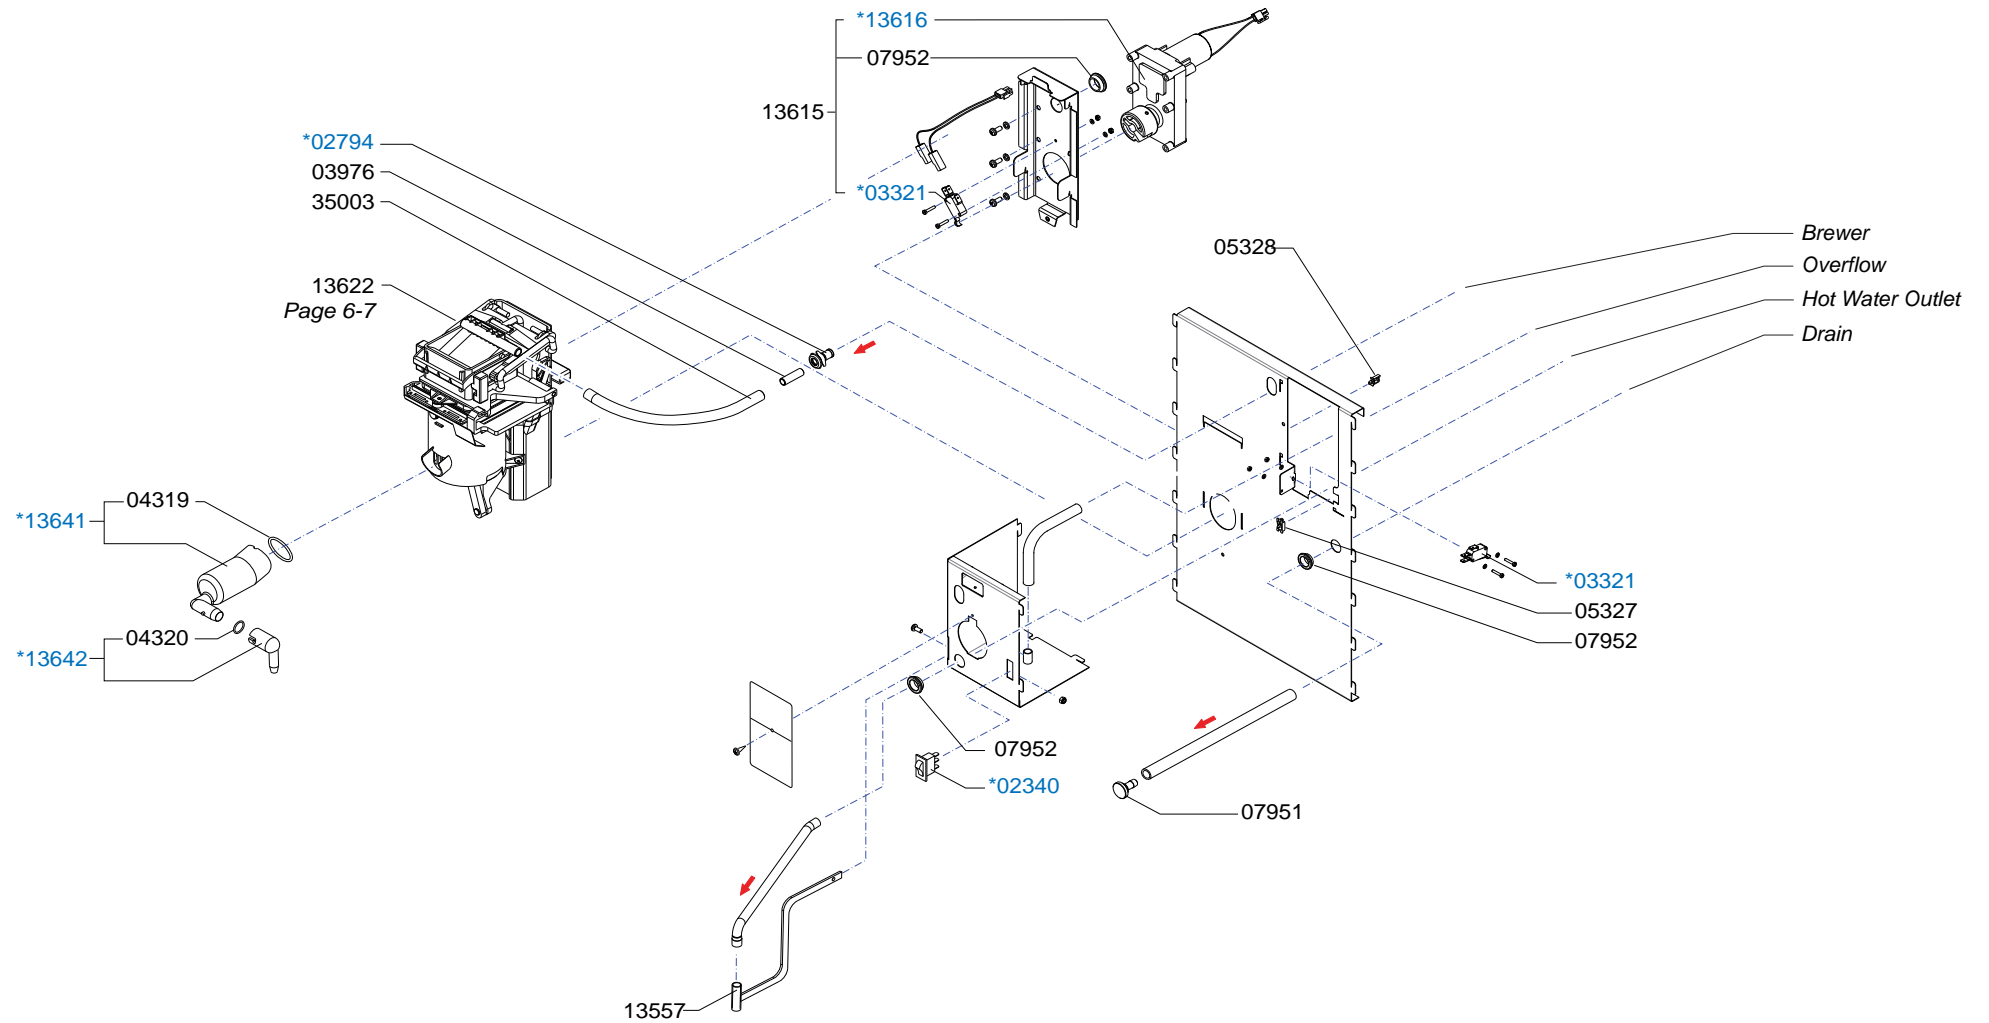

* Recommended Spare Part

Type : OptiFresh 1
 Artikelnummer : 10770

From mach. nr. : 1R 03378
 Date : 01-2008

Page : 1-7
 Rev. : 1.2 09-01-09

Drawer : RLF
 Date : 19-11-2007

Rated voltage : 1N~ 220-240V 50-60Hz 3275W

Spare Parts Info

***** **Animo®** *****
Assen - Holland

www.animo.eu

Type : OptiFresh 1
 Artikelnummer : 10770

From mach. nr. : 1R 03378
 Date : 01-2008

Page : 2-7
 Rev. : 1.2 09-01-09

Drawer : RLF
 Date : 19-11-2007

Rated voltage : 1N~ 220-240V 50-60Hz 3275W

Spare Parts Info

***** **Animo** *****
Assen - Holland

www.animo.eu

* Recommended Spare Part

Type : OptiFresh 1
 Artikelnummer : 10770

From mach. nr. : 1R 03378
 Date : 01-2008