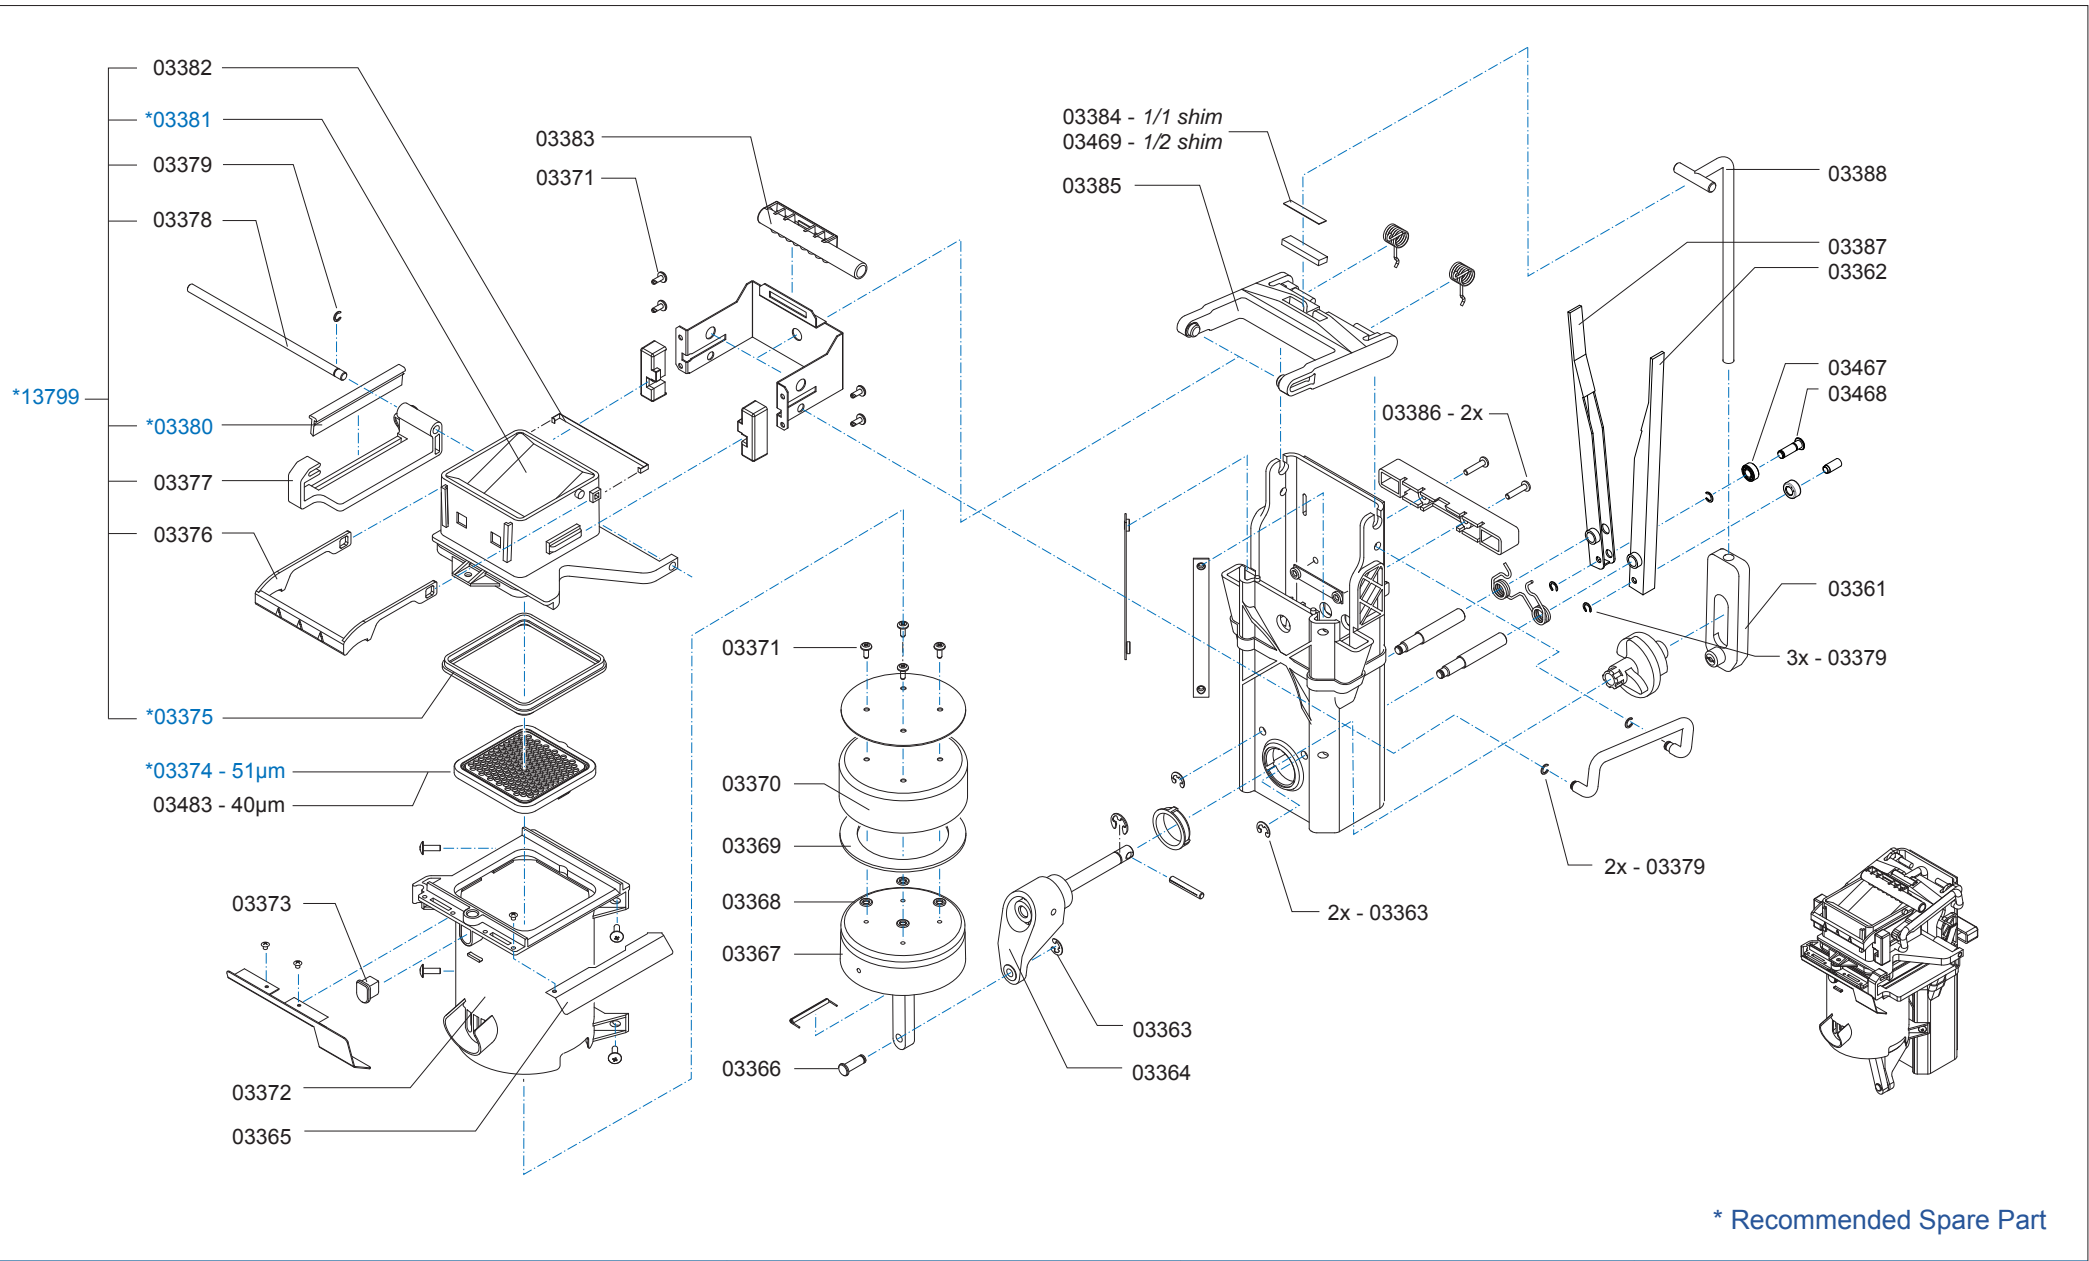

Spare Parts Info

***** **Animo** *****
Assen - Holland

www.animo.eu

Type : OptiFresh 1	From mach. nr. : 1R 03378	Page : 6-7	Drawer : RLF
Artikelnummer : 10770	Date : 01-2008	Rev. : 1.2 09-01-09	Date : 19-11-2007
Rated voltage : 1N~ 220-240V 50-60Hz 3275W	Spare Parts Info	***** Animo® ***** Assen - Holland	www.animo.eu