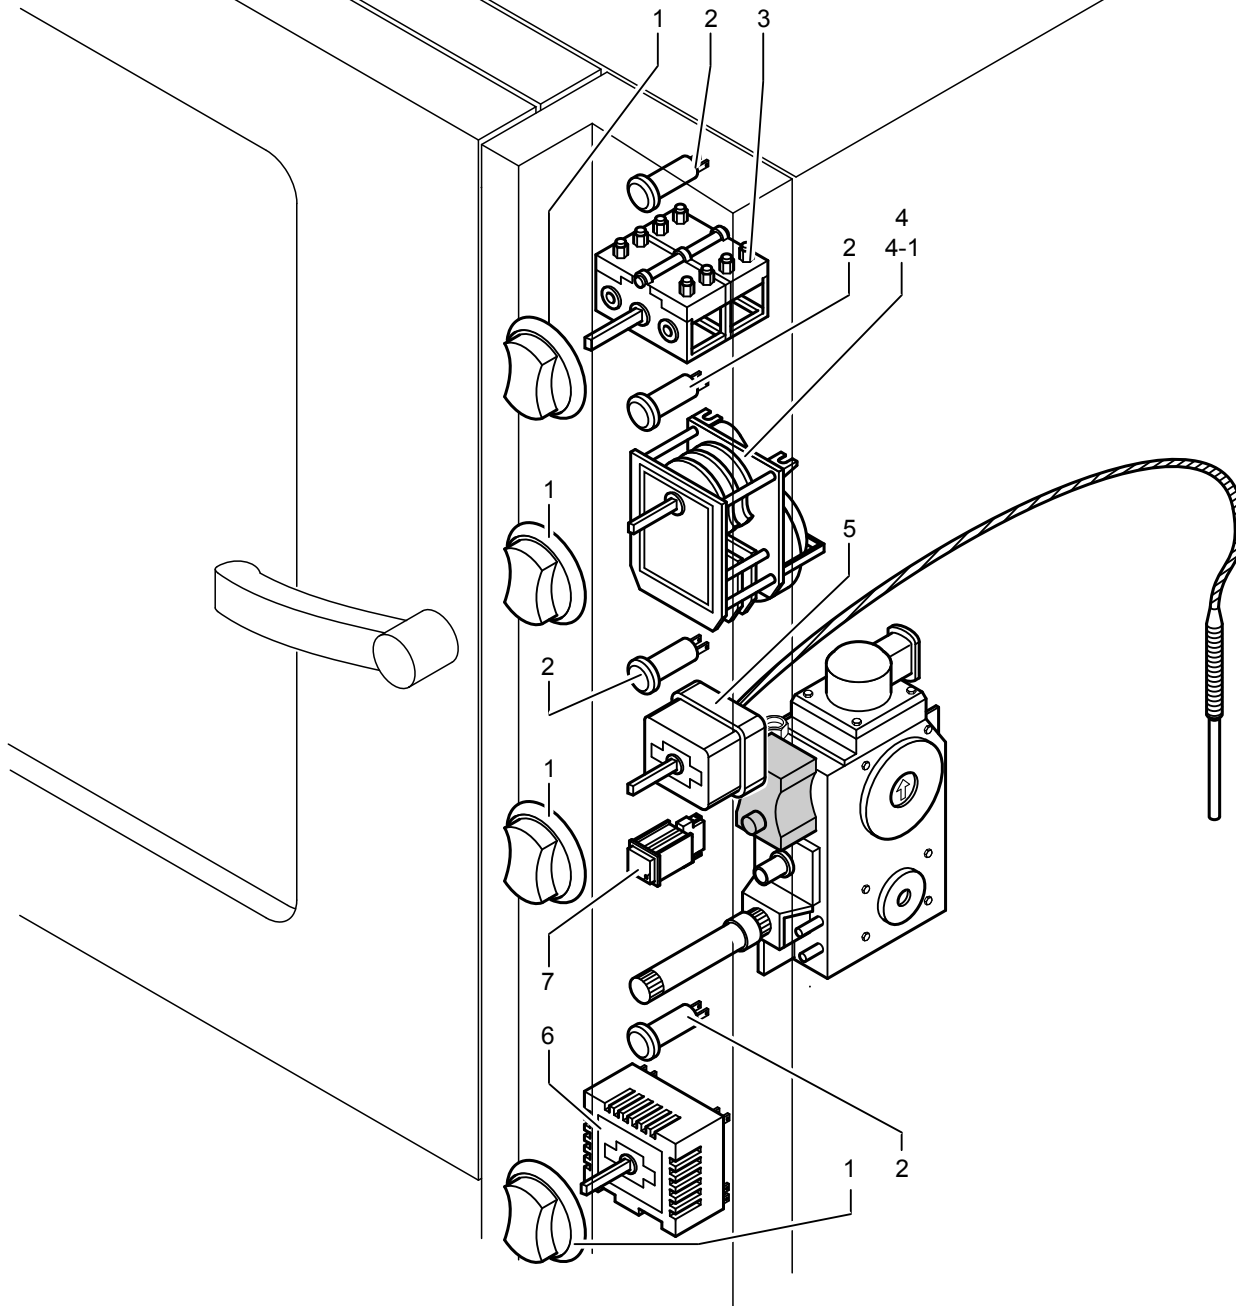

FCG 6

JOKER

TAV. 712

FORNI TAV. 712	1	GAFOC00030	AS.CERN.SUP.SX P.F.FCV.	CHARNIÈRE SUPÉRIEURE GAUCHE	INGE PIN SUPER.LEFT	TÜRANGEL OBEN LINKS
FORNI TAV. 712	10	RTFOC00337	ANELLO INTERNO BASETTA	ANNEAU INTERIEUR EPAISSEUR	INNER RING	INNENRING
FORNI TAV. 712	11	161598	AS. CASSETTO SX INT.P.E.	GROUPE BASSIN GAUCHE	UNIT DRAWER LEFT	GRUPPE SCHUBLADE LINKS
FORNI TAV. 712	1-1	GAFOC00213	AS.CERN.SUP.DX P.F.FCV	CHARNIÈRE SUPÉRIEURE DROITE	INGE PIN SUP. RIGHT	TÜRANGEL RECHTS
FORNI TAV. 712	11-1	161607	AS. CASSETTO DX INT.P.E.	GROUPE BASSIN DROITE	UNIT DRAWER RIGHT	GRUPPE SCHUBLADE RECHTS
FORNI TAV. 712	12	GAFOC00164	CASSETTO SX	BASSIN GAUCHE	TRAY LEFT	SCHUBLADE LINKS
FORNI TAV. 712	12-1	GAFOC00248	CASSETTO DX	BASSIN DROITE	TRAY RIGHT	SCHUBLADE RECHTS
FORNI TAV. 712	13	RTFOC00413	PIEDINO	PIED	FOOT	FUSS
FORNI TAV. 712	14	RTFOC00711	MICROINT.FCV. RMP UNIPOL	MICRO-INTERRUPTEUR PORTE DU FOUR	MICRO OVEN DOOR	MIKRO OFENTÜR
FORNI TAV. 712	15	GAFOC00244	AS.CRUSCOTTO	PANNEAU DE CONTRÔLE	CONTROL PANEL	STIRNBRETT
FORNI TAV. 712	16	PAFOC00416	FIANCO DX	CÔTÉ DROITE	RIGHT SIDE	RECHTE SEITE
FORNI TAV. 712	17	PAFOC00417	POSTERIORE INOX	ARRIÈRE EXT.	POSTERIOUR EXT.	HINTEN AUSSEN
FORNI TAV. 712	18	GAFOC00159	AS.COPERCHIO	COUVERCLE EXT.	COVER EXT.	ABDECKUNG
FORNI TAV. 712	19	PAFOC00418	FIANCO SX	CÔTÉ GAUCHE	LEFT SIDE	LINKE SEITE
FORNI TAV. 712	2	161509	GR. VETRO INT.SX/DX	GROUPE VERRE INTERIEUR GAUCHE/DROITE	INNER UNIT GLASS LEFT/RIGHT	GRUPPE INNENGLAS RECHTS/LINKE
FORNI TAV. 712	20	161502	AS.GHIERA BLOCCO VETRO	GROUPE BAGUE BLOCCAGE VERRE	UNIT LUCKING GLASS NUT	GRUPPE GEFESTIGUNGSMUTTER GLAS
FORNI TAV. 712	21	GAFOC00027	AS.C/FORO CASS.FCV.	COUVRE TROU	PLUG	LOCHABDECKUNGSPFROPFEN
FORNI TAV. 712	22	RTFOC00555	AT.GRIGLIA LAT.F.FCV	ATTAQUE GRILLE LATÉRALE	GRILL CONNECTION SIDE	GRILLAUFCLAGE SEITE
FORNI TAV. 712	23	RTFOC00415	ASTA TRAS.SCA.COND. NICH	BARRE TRANSVERSAL	ROD TRANSVERS.	STAB
FORNI TAV. 712	24	RTFOC00412	ASTA ANT.SCA.COND. NICH.	BARRE ANTÉRIEUR	ROD ANTERIOUR	STAB VORNE
FORNI TAV. 712	25	161660	MANOPOLA	BOUTON	KNOB	DREHGRIF
FORNI TAV. 712	26	RTFOC00382	*CORNICHE FIS.VETRO P/LAMP.FCV	CADRE DU PORTELAMPE	MOULDING P/LAMP	UMRAHMUNG P/LAMPE
FORNI TAV. 712	27	161283	GUARNIZIONE P/LAMPADA	GARNITURE DU PORTELAMPE	GASKET P/LAMP	DICHTUNG P/LAMPE
FORNI TAV. 712	28	RTFOC00201	*VETRO P/LAMPADA FCV.	VERRE DU PORTELAMPE	GLASS P/LAMP	GLAS P/LAMPE
FORNI TAV. 712	29	GRFOC00236	PORTALAMPADA	PORTELAMPE	P/LAMP	P/LAMPE
FORNI TAV. 712	3	161155	AS.PORTA F.SX	PORTE DU FOUR GAUCHE	OVEN DOOR LEFT	OFENTÜR LINKS
FORNI TAV. 712	30	RTFOC00037	LAMPADA	LAMPE	LAMP	LAMPE
FORNI TAV. 712	31	GAFOC00005	SERRATURA P.F.	SERRURE PORTE DU FOUR	LOCK	SCHLOSS
FORNI TAV. 712	3-1	161613	AS.PORTA F.DX	GARNITURE VERRE	GASKET GLASS	GLASDICHTUNG
FORNI TAV. 712	32	RTFOC00009	GANCIO	CROCHET	HOOK	KAKEN
FORNI TAV. 712	33	RTFOC00005	ZOCCOLO ESTERNO	GODET EXTÉRIEUR	OUTWARD BASE	SOCKEL AUSSEN
FORNI TAV. 712	34	RTFOC00057	ZOCCOLO CENTRALE	GODET CENTRAL	CENTRAL BASE	SOHEL ZENTR.
FORNI TAV. 712	35	161513	MOLLA FERMO GHIERA	RESSORT DE LA SERRURE DU VIROLE	FERRULE LOCK SPRING	FEDER DES MUTTER-SCHLOSSES
FORNI TAV. 712	36	RTMIN00114	DADO CIECO M6	ECROU	NUT	MUTTER
FORNI TAV. 712	37	161580	AS. PROTEZIONE SERRATURA DX	GROUPE PROTECTION SERRURE DROITE	UNIT RIGHT LOCK PROTECTION	GRUPPE SHUTZSCHLOSS RECHTZ
FORNI TAV. 712	37-1	161150	AS. PROTEZIONE SERRATURA SX	GROUPE PROTECTION SERRURE GAUCHE	UNIT LEFT LOCK PROTECTION	GRUPPE SHUTZSCHLOSS LINKE
FORNI TAV. 712	38	161411	GUARNIZIONE CRUSCOTTO	GARNITURE PANNEAU DE CONTRÔLE	CONTROL PANEL GASKET	DICHTUNGSTIRNBRETT
FORNI TAV. 712	39	RTFOC00723	GUARNIZIONE FACCIATA	GARNITURE PORTE	GASKET DOOR	TÜRDICHTUNG
FORNI TAV. 712	4	161171	VETRO ESTERNO SX/DX	VERRE EXTER GAUCHE/DROITE	EXTERNAL GASKET LEFT/RIGHT	EXTERNER GLAS RECHTS/LINKE
FORNI TAV. 712	40	161494	DISTANZIALE VETRO	ENTRTOISE VERRE	GLASS SPACER	DISTANZSTÜCK GLAS
FORNI TAV. 712	41	161477	GOMMINO PORTA FORNO	BOUCHON DE LA PORTE	DOOR RUBBER CAP	TÜRGUMMI
FORNI TAV. 712	45	AFC0000470	CAMINO ANTIVENTO	CHEMINÉE ANTIVENT	CHIMNEY	KAMIN WINDSCHUTZ
FORNI TAV. 712	5	161487	GUARNIZIONE VETRO ESTERNO	GARNITURE VERRE EXTÉR.	EXTERNAL GASKET GLASS	EXTERNER GLASDICHTUNG
FORNI TAV. 712	6	PAFOC00583	CERN.INF.P.F.DX FCV	CHARNIÈRE INFÉRIEUR DROITE PORTE DU FOUR	INGE PIN INF. RIGHT	TÜRANGEL INF. RECHTS
FORNI TAV. 712	6-1	161387	CERN.INF.P.F.SX FCV	CHARNIÈRE INFÉRIEUR GAUCHE PORTE DU FOUR	INGE PIN INFER.LEFT	TÜRANGEL UNTENLINKS
FORNI TAV. 712	7	160912	MANIGLIA P.F.	POIGNÉE P.F.	HANDLE P.F.	HANDGRIF P.F.
FORNI TAV. 712	8	RTFOC00338	ANELLO EST.MAN.P.F.FCV.	ANNEAU EXT. POIGNÉE PORTE DU FOUR	OUTWARD RING OVEN DOOR HANDLE	HANDGRIF
FORNI TAV. 712	9	160911	BASETTA MANIGLIA	EPAISSEUR POIGNÉE	HANDLE	HANDGRIF