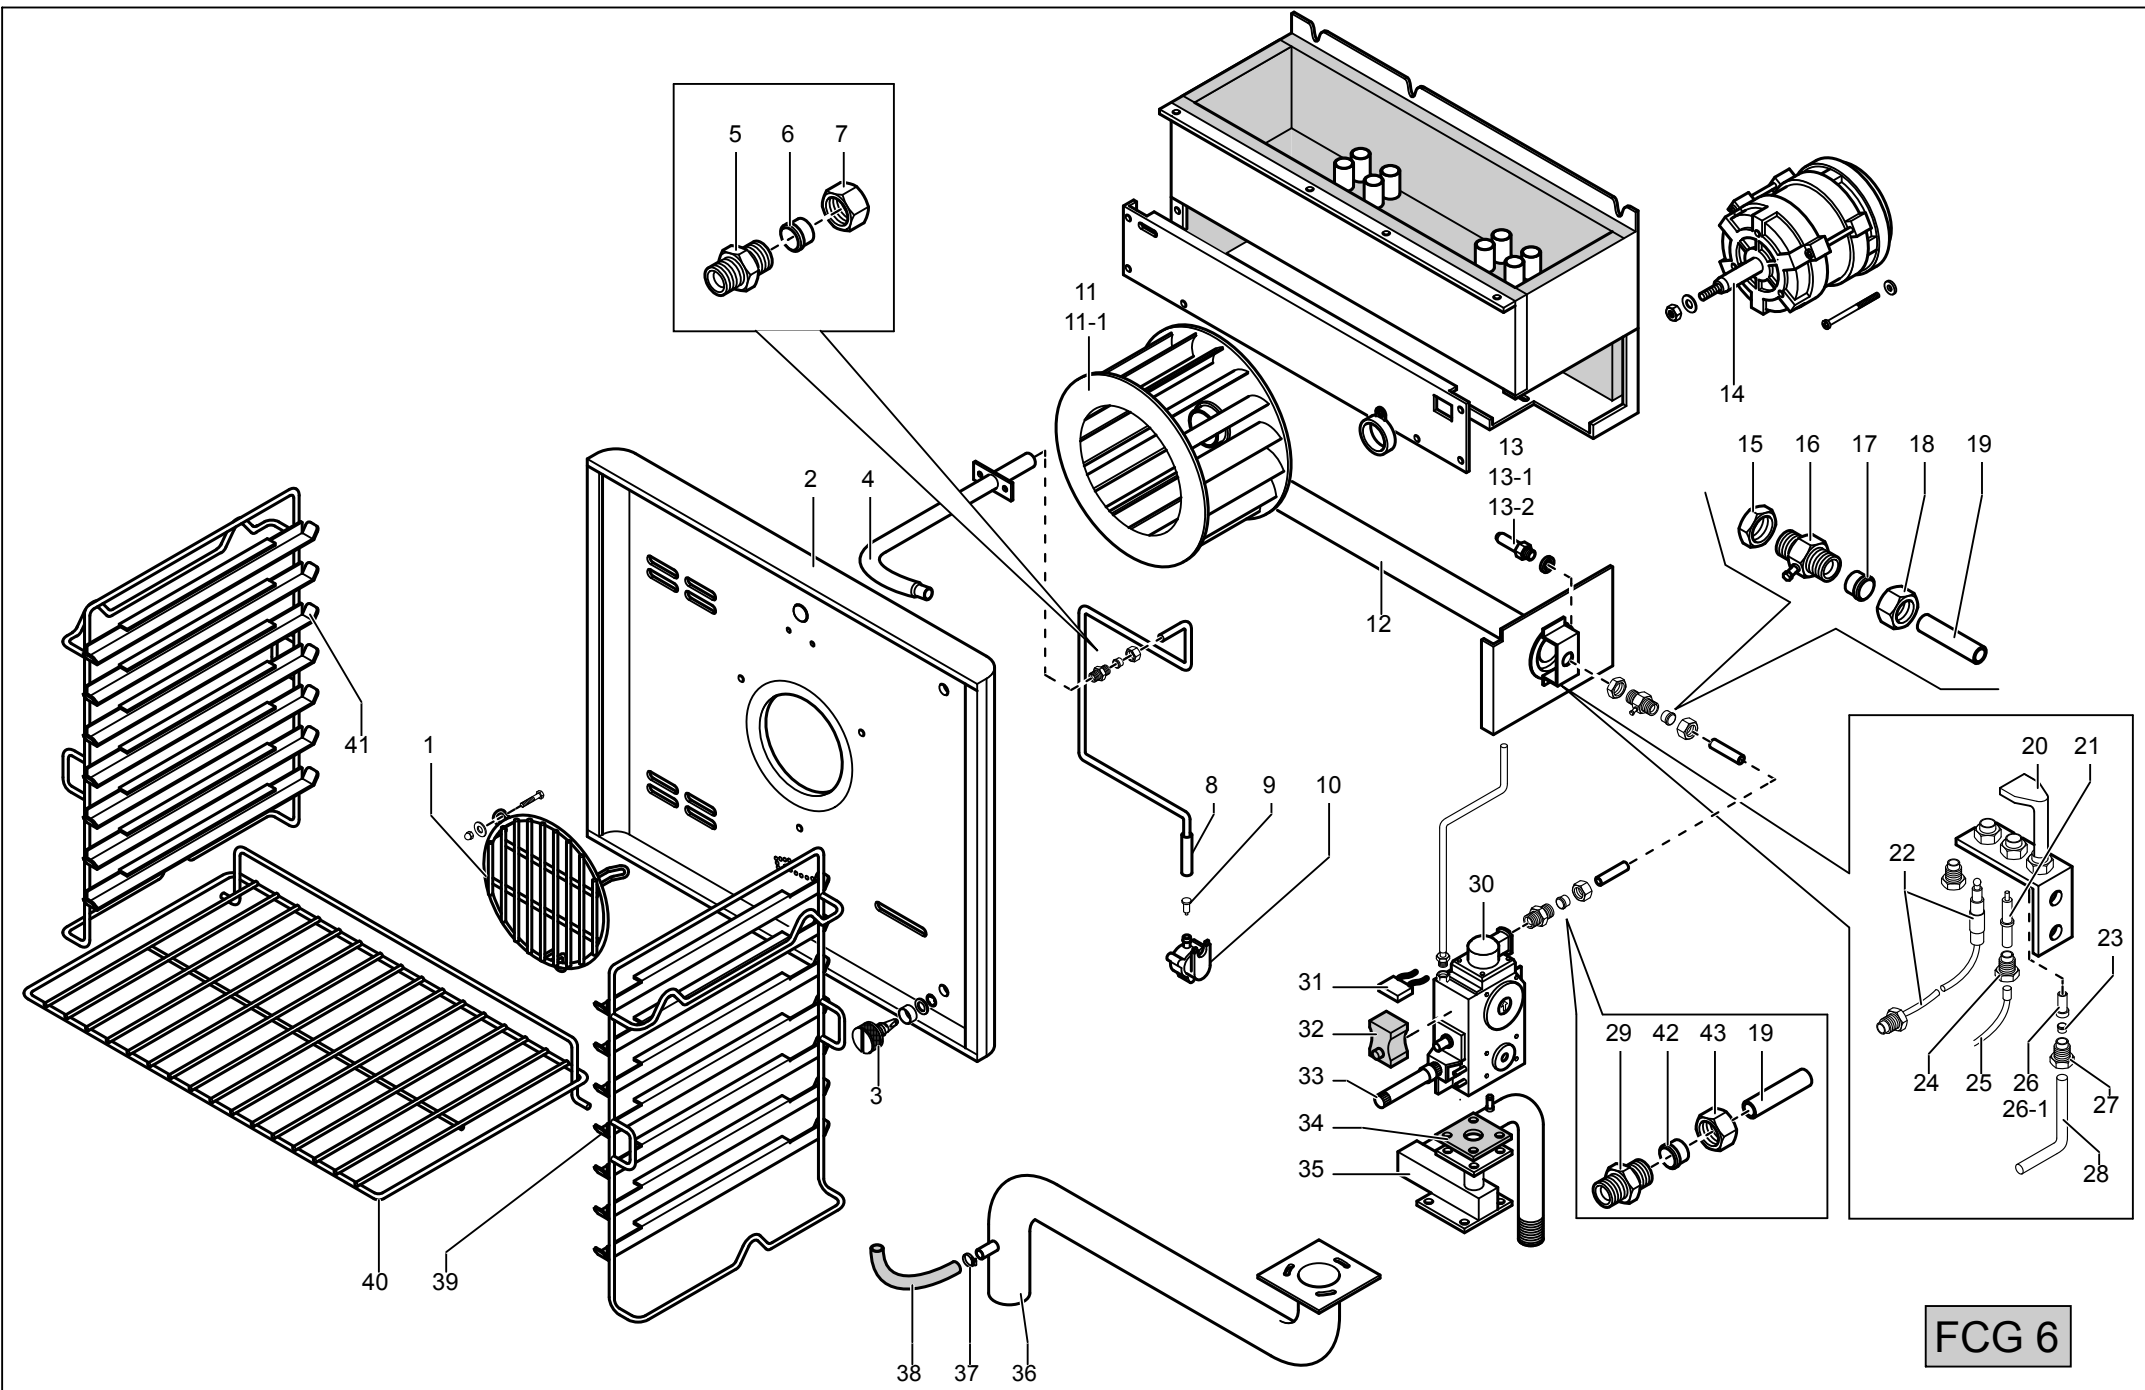

FCG 6

JOKER

TAV. 713

FORNI TAV. 713	1	RTFOC00174	GRIGLIA PROT.VENT.FCV.INOX	GRILLE DE PROTECTION	GRILL IMPELLER PROTECTION	SCHUTZGITTER SCHORNSTEIN
FORNI TAV. 713	2	PAFOC00625	CONV.ARIA	CONVOYEUR	FAN	VENTILATOR
FORNI TAV. 713	3	RTFOC00334	AT.RAPIDO K1610/TA16/C16X	ATTAQUE RAPIDE	CONNECTION	SCHNELLANSCHLUSS
FORNI TAV. 713	4	RTFOC00706	UMIDIFICATORE	HUMIDIFICATEUR	HUMIDIFIER	BEFEUCHTER
FORNI TAV. 713	5	RTFOC00557	INIET.UMIDIF.FCV D.1.5	INJECTEUR HUMIDIFICATEUR	INJECTOR HUMIDIFIER	EINSPRITZER BEFEUCHTER
FORNI TAV. 713	6	RTCU900018	BICONO D.6 PEL0905	BICONE POUR TUBE Ø 6	BICONE FOR PIPE Ø 6	ZWEIKEGEL Ø 6
FORNI TAV. 713	7	RTFOC00020	CALOTTA UMIDIF.FCV.	ECROU	NUT	MUTTER
FORNI TAV. 713	8	RTFOC00749	TU.AL.ACQ.UMIDIF.FGC065	TUYAU HUMIDIFICATEUR	PIPE HUMIDIFIER	ROHR BEFEUCHTER
FORNI TAV. 713	9	RTFOC00120	REGOLAT.E/VALV.FCV.ROSSO/0,25	REGULATEUR DE PORTÉE	FLOWREGULATOR	DURCHSTRÖMUNGSREGLER
FORNI TAV. 713	10	RTFOC00022	ELETTROVALVOLA	SOUPAPE	ELECTRIC VALVE	ELEKTROVENTIL
FORNI TAV. 713	11	RTFOC00531	GIRANTE 60HZ	MOBILE 60HZ	IMPELLER 60HZ	LAUFRAD 60HZ
FORNI TAV. 713	12	GAFOC00064	AS.BRUCIATORE	BRÛLEUR	BURNER	BRENNER
FORNI TAV. 713	13	RTFOC00278	INIET.1/4"D.2.70 K	INJECTEURG.20 20MBAR270K	INJECTORG.20 20MBAR270K	EINSPRITZERG.20 20MBAR270K
FORNI TAV. 713	14	RTFOC00696	MOTORE	MOTEUR	MOTOR	MOTOR
FORNI TAV. 713	15	RTCP800013	DADO 1/2" ESAGONALE 27 X 7	ECROU1/2"	NUT 1/2"	MUTTER 1/2"
FORNI TAV. 713	16	RTCP800012	SUPPORTO INIET.1/2"BRUC.GBR	SUPPORTO INJECTEUR	SUPPORT INJECTOR 1/2"	HALTERUNG EINSPRITZER
FORNI TAV. 713	17	RTBF800137	BICONO D.14 ART.182 GBR	BICONE D.14	DOUBLE CONE D.14	DOPPELKONUS D.14
FORNI TAV. 713	18	RTBF800015	CALOTTA D.14 ART.181 GBR	ECROU D.14	NUT D.14	MUTTER D.14
FORNI TAV. 713	19	RTFOC00422	TU.AL.BRUC.FGC065	TUBO AL.BRUC CAMERA	PIPE AL.BRUC CHAMBER	ROHR KAMMER
FORNI TAV. 713	19	RTFOC00422	TU.AL.BRUC.FGC065	TUBO AL.BRUC CAMERA	PIPE AL.BRUC CHAMBER	ROHR KAMMER
FORNI TAV. 713	20	RTCP800034	CORPO PIL.G100 SIT0140026	VEILLEUSE	PILOT BODY	PILOTBRENNER
FORNI TAV. 713	21	RTCP800033	CANDELETTA ACCENSIONE	BOUGIE D'ALLUMAGE	SPARK PLUG	ZÜNDKERZE
FORNI TAV. 713	22	RTFOC00241	TERMOCOPPIA INT/BIF	THERMOCOUPLE INT/BIF	THERMOELEMENT INT/BIF	THERMOELEMENT
FORNI TAV. 713	23	RTCU800183	BICONO D.6	BICONE D.6	DOUBLE CONE D.6	DOPPELKONUS D.6
FORNI TAV. 713	24	RTCU900215	RACCORDO CAND.PIL.ST.0974037	RACCORD BOUGIE D'ALLUMAGE	UNION SPARK PLUG	ANSCHLUSS ZÜNDKERZE
FORNI TAV. 713	25	RTCU700005	CAVO ACCENSIONE	CABLE D'ALLUMAGE	CABLE FOR PIEZO LIGHTING	KABEL ANZ ÜNDER
FORNI TAV. 713	26	RTCP800041	INIET.PIL.D.019 G100 0977092	INJECTEUR VEILLEUSE Ø 0,19 POUR GPL	INJECTOR PILOT Ø 0,19 FOR LPG	FLÜSSIGGASEINSPRITZER Ø 0,19
FORNI TAV. 713	26	RTCP800040	INIET.PIL.D.036 G100 0977091	INJECTEUR POUR VEILLEUSE Ø 0,36	PILOT INJECTOR Ø 0,36	PILOTBRENNEREINSPRITZER Ø 0,36
FORNI TAV. 713	27	RTCU800182	CALOTTA AC.D.6	CALOTTE D.6	CAP D.6	MUTTER D.6
FORNI TAV. 713	28	RTFOC00423	TU.PILOTA BRUC.	TUBO BRUCIAT. PILOTBRENNER	BURNERPIPE	ROHRPILOTBRENNER
FORNI TAV. 713	29	RTCP900087	NIPLES CP OT/M/1/2"XM20/D.14	NIPLES 1/2" X M20	NIPLES 1/2" X M20	NIPPEL 1/2" X M20
FORNI TAV. 713	30	RTFOC00095	VALVOLA GAS	VALVE GAS	VALVE GAS	VENTIL GAS
FORNI TAV. 713	31	RTFOC00023	A/DISTURBO FCV.F43LN3100ZF00K	ANTI-PERTURBATION	ANTIJAMMING FILTER	FILTER A/STÖRUNG
FORNI TAV. 713	32	RTFOC00188	*MAGNETE+CAVI V.FGC060 0006245	MAGNETO	MAGNET	MAGNET
FORNI TAV. 713	33	RTFOC00391	PROLUNGA VALV.TURCHESE 1529770	RALLONGE VALVE	VALVE EXTENSION	VERLÄNGERUNG VENTIL
FORNI TAV. 713	34	RTFOC00100	GUARNIZ.AS.RAMPA FGC060	GARNITURE RAMPE DU GAZ	GASKET RAMP GAS	DICHTUNG RAMPE GAS
FORNI TAV. 713	35	RTFOC00327	AS.RAMPA FGC100 ZINC.	RAMPE DU GAZ	RAMP GAS	RAMPE GAS
FORNI TAV. 713	36	RTFOC00618	RAMPA SC.COND.FGC065/1	RAMPE DE DÉCHARGEMENT CONDENSE	CLAMP	RAMPE DUNSTABZUG
FORNI TAV. 713	36	RTFOC00618	RAMPA SC. COND.	RAMPE DU DÉCHARGEMENT CONDENSE	RAMP OUTLET COND.	DUNSTHAUBE
FORNI TAV. 713	37	RTMIN00304	FASCETTA	BANDE	CLAMP	SHELLE
FORNI TAV. 713	38	MPGOM12T00	TUBO GOMMA	TUBE EN CAOUTCHAUC	RUBBER PIPE	ROHR GUMMI
FORNI TAV. 713	39	RTFOC00612	GRIGLIA LAT.DX FGC065 INOX	GRILLE LATÉRALE DROIT	GRILL SIDE RIGHT	GRILL SEITE RECHTS
FORNI TAV. 713	40	RTFOC00175	GRIGLIA FORNO GN 1/1	GRILLE DU FOUR GN 1/1	GRILL OVEN GN 1/1	GRILL HERD GN 1/1
FORNI TAV. 713	41	RTFOC00613	GRIGLIA LAT.SX INOX	GRILLE LATÉRALE GAUCHE	GRILL SIDE LEFT	GRILL SEITE LINKS
FORNI TAV. 713	42	RTCP900088	BICONO D.14 CP	BICONE	DOUBLE CONE	DOPPELKONUS
FORNI TAV. 713	43	RTCP900089	CALOTTA OT.D.14 CP	ECROU	NUT	MUTTER
FORNI TAV. 713	11-1	RTFOC00473	GIRANTE 60HZ	MOBILE 50HZ	IMPELLER 50HZ	LAUFRAD 50HZ
FORNI TAV. 713	13-1	RTCP800016	INIET.1/4"D.1.70 K	INJECTEURGPL 29/ 37MBAR170K	INJECTORGPL 29/ 37MBAR170K	EINSPRITZERGPL 29/ 37MBAR170K
FORNI TAV. 713	13-2	RTFOC00279	INIET.1/4"D.1.50 L	INJECTEURG30 50MBAR150L	INJECTORG30 50MBAR150L	EINSPRITZERG30 50MBAR150L