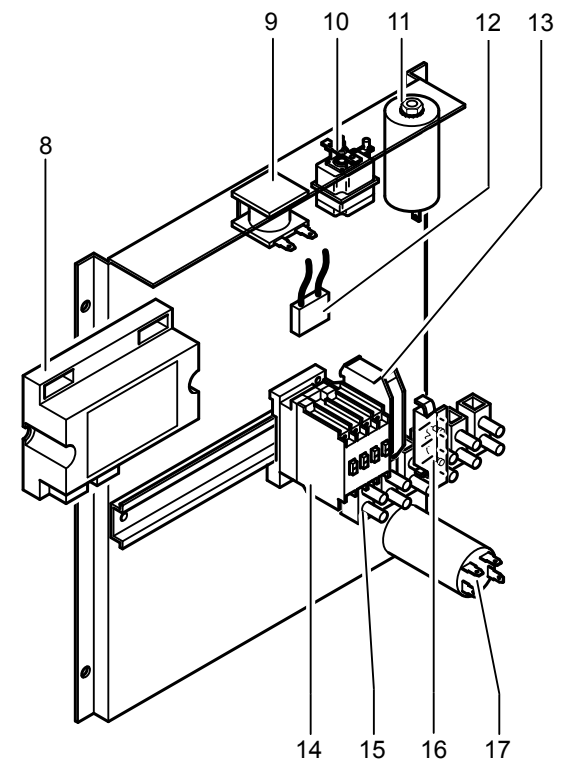

FCG 6

JOKER

TAV. 712

FORNI TAV. 712	1	GAFOC00030	AS.CERN.SUP.SX P.F.FCV.	CHARNIÈRE SUPÉRIEURE GAUCHE	INGE PIN SUPER.LEFT	TÜRANGEL OBEN LINKS
FORNI TAV. 712	10	RTFOC00337	ANELLO INTERNO BASETTA	ANNEAU INTERIEUR EPAISSEUR	INNER RING	INNENRING
FORNI TAV. 712	11	161598	AS. CASSETTO SX INT.P.E.	GROUPE BASSIN GAUCHE	UNIT DRAWER LEFT	GRUPPE SCHUBLADE LINKS
FORNI TAV. 712	1-1	GAFOC00213	AS.CERN.SUP.DX P.F.FCV	CHARNIÈRE SUPÉRIEURE DROITE	INGE PIN SUP. RIGHT	TÜRANGEL RECHTS
FORNI TAV. 712	11-1	161607	AS. CASSETTO DX INT.P.E.	GROUPE BASSIN DROITE	UNIT DRAWER RIGHT	GRUPPE SCHUBLADE RECHTS
FORNI TAV. 712	12	GAFOC00164	CASSETTO SX	BASSIN GAUCHE	TRAY LEFT	SCHUBLADE LINKS
FORNI TAV. 712	12-1	GAFOC00248	CASSETTO DX	BASSIN DROITE	TRAY RIGHT	SCHUBLADE RECHTS
FORNI TAV. 712	13	RTFOC00413	PIEDINO	PIED	FOOT	FUSS
FORNI TAV. 712	14	RTFOC00711	MICROINT.FCV. RMP UNIPOL	MICRO-INTERRUPTEUR PORTE DU FOUR	MICRO OVEN DOOR	MIKRO OFENTÜR
FORNI TAV. 712	15	GAFOC00244	AS.CRUSCOTTO	PANNEAU DE CONTRÔLE	CONTROL PANEL	STIRNBRETT
FORNI TAV. 712	16	PAFOC00416	FIANCO DX	CÔTÉ DROITE	RIGHT SIDE	RECHTE SEITE
FORNI TAV. 712	17	PAFOC00417	POSTERIORE INOX	ARRIÈRE EXT.	POSTERIOUR EXT.	HINTEN AUSSEN
FORNI TAV. 712	18	GAFOC00159	AS.COPERCHIO	COUVERCLE EXT.	COVER EXT.	ABDECKUNG
FORNI TAV. 712	19	PAFOC00418	FIANCO SX	CÔTÉ GAUCHE	LEFT SIDE	LINKE SEITE
FORNI TAV. 712	2	161509	GR. VETRO INT.SX/DX	GROUPE VERRE INTERIEUR GAUCHE/DROITE	INNER UNIT GLASS LEFT/RIGHT	GRUPPE INNENGLAS RECHTS/LINKE
FORNI TAV. 712	20	161502	AS.GHIERA BLOCCO VETRO	GROUPE BAGUE BLOCCAGE VERRE	UNIT LUCKING GLASS NUT	GRUPPE GEFESTIGUNGSMUTTER GLAS
FORNI TAV. 712	21	GAFOC00027	AS.C/FORO CASS.FCV.	COUVRE TROU	PLUG	LOCHABDECKUNGSPFROPFEN
FORNI TAV. 712	22	RTFOC00555	AT.GRIGLIA LAT.F.FCV	ATTAQUE GRILLE LATÉRALE	GRILL CONNECTION SIDE	GRILLAUFCLAGE SEITE
FORNI TAV. 712	23	RTFOC00415	ASTA TRAS.SCA.COND. NICH	BARRE TRANSVERSAL	ROD TRANSVERS.	STAB
FORNI TAV. 712	24	RTFOC00412	ASTA ANT.SCA.COND. NICH.	BARRE ANTÉRIEUR	ROD ANTERIOUR	STAB VORNE
FORNI TAV. 712	25	161660	MANOPOLA	BOUTON	KNOB	DREHGRIF
FORNI TAV. 712	26	RTFOC00382	*CORNICHE FIS.VETRO P/LAMP.FCV	CADRE DU PORTELAMPE	MOULDING P/LAMP	UMRAHMUNG P/LAMPE
FORNI TAV. 712	27	161283	GUARNIZIONE P/LAMPADA	GARNITURE DU PORTELAMPE	GASKET P/LAMP	DICHTUNG P/LAMPE
FORNI TAV. 712	28	RTFOC00201	*VETRO P/LAMPADA FCV.	VERRE DU PORTELAMPE	GLASS P/LAMP	GLAS P/LAMPE
FORNI TAV. 712	29	GRFOC00236	PORTALAMPADA	PORTELAMPE	P/LAMP	P/LAMPE
FORNI TAV. 712	3	161155	AS.PORTA F.SX	PORTE DU FOUR GAUCHE	OVEN DOOR LEFT	OFENTÜR LINKS
FORNI TAV. 712	30	RTFOC00037	LAMPADA	LAMPE	LAMP	LAMPE
FORNI TAV. 712	31	GAFOC00005	SERRATURA P.F.	SERRURE PORTE DU FOUR	LOCK	SCHLOSS
FORNI TAV. 712	3-1	161613	AS.PORTA F.DX	GARNITURE VERRE	GASKET GLASS	GLASDICHTUNG
FORNI TAV. 712	32	RTFOC00009	GANCIO	CROCHET	HOOK	KAKEN
FORNI TAV. 712	33	RTFOC00005	ZOCCOLO ESTERNO	GODET EXTÉRIEUR	OUTWARD BASE	SOCKEL AUSSEN
FORNI TAV. 712	34	RTFOC00057	ZOCCOLO CENTRALE	GODET CENTRAL	CENTRAL BASE	SOHEL ZENTR.
FORNI TAV. 712	35	161513	MOLLA FERMO GHIERA	RESSORT DE LA SERRURE DU VIROLE	FERRULE LOCK SPRING	FEDER DES MUTTER-SCHLOSSES
FORNI TAV. 712	36	RTMIN00114	DADO CIECO M6	ECROU	NUT	MUTTER
FORNI TAV. 712	37	161580	AS. PROTEZIONE SERRATURA DX	GROUPE PROTECTION SERRURE DROITE	UNIT RIGHT LOCK PROTECTION	GRUPPE SHUTZSCHLOSS RECHTZ
FORNI TAV. 712	37-1	161150	AS. PROTEZIONE SERRATURA SX	GROUPE PROTECTION SERRURE GAUCHE	UNIT LEFT LOCK PROTECTION	GRUPPE SHUTZSCHLOSS LINKE
FORNI TAV. 712	38	161411	GUARNIZIONE CRUSCOTTO	GARNITURE PANNEAU DE CONTRÔLE	CONTROL PANEL GASKET	DICHTUNGSTIRNBRETT
FORNI TAV. 712	39	RTFOC00723	GUARNIZIONE FACCIATA	GARNITURE PORTE	GASKET DOOR	TÜRDICHTUNG
FORNI TAV. 712	4	161171	VETRO ESTERNO SX/DX	VERRE EXTER GAUCHE/DROITE	EXTERNAL GASKET LEFT/RIGHT	EXTERNER GLAS RECHTS/LINKE
FORNI TAV. 712	40	161494	DISTANZIALE VETRO	ENTRTOISE VERRE	GLASS SPACER	DISTANZSTÜCK GLAS
FORNI TAV. 712	41	161477	GOMMINO PORTA FORNO	BOUCHON DE LA PORTE	DOOR RUBBER CAP	TÜRGUMMI
FORNI TAV. 712	45	AFC0000470	CAMINO ANTIVENTO	CHEMINÉE ANTIVENT	CHIMNEY	KAMIN WINDSCHUTZ
FORNI TAV. 712	5	161487	GUARNIZIONE VETRO ESTERNO	GARNITURE VERRE EXTÉR.	EXTERNAL GASKET GLASS	EXTERNER GLASDICHTUNG
FORNI TAV. 712	6	PAFOC00583	CERN.INF.P.F.DX FCV	CHARNIÈRE INFÉRIEUR DROITE PORTE DU FOUR	INGE PIN INF. RIGHT	TÜRANGEL INF. RECHTS
FORNI TAV. 712	6-1	161387	CERN.INF.P.F.SX FCV	CHARNIÈRE INFÉRIEUR GAUCHE PORTE DU FOUR	INGE PIN INFER.LEFT	TÜRANGEL UNTENLINKS
FORNI TAV. 712	7	160912	MANIGLIA P.F.	POIGNÉE P.F.	HANDLE P.F.	HANDGRIF P.F.
FORNI TAV. 712	8	RTFOC00338	ANELLO EST.MAN.P.F.FCV.	ANNEAU EXT. POIGNÉE PORTE DU FOUR	OUTWARD RING OVEN DOOR HANDLE	HANDGRIF
FORNI TAV. 712	9	160911	BASETTA MANIGLIA	EPAISSEUR POIGNÉE	HANDLE	HANDGRIF