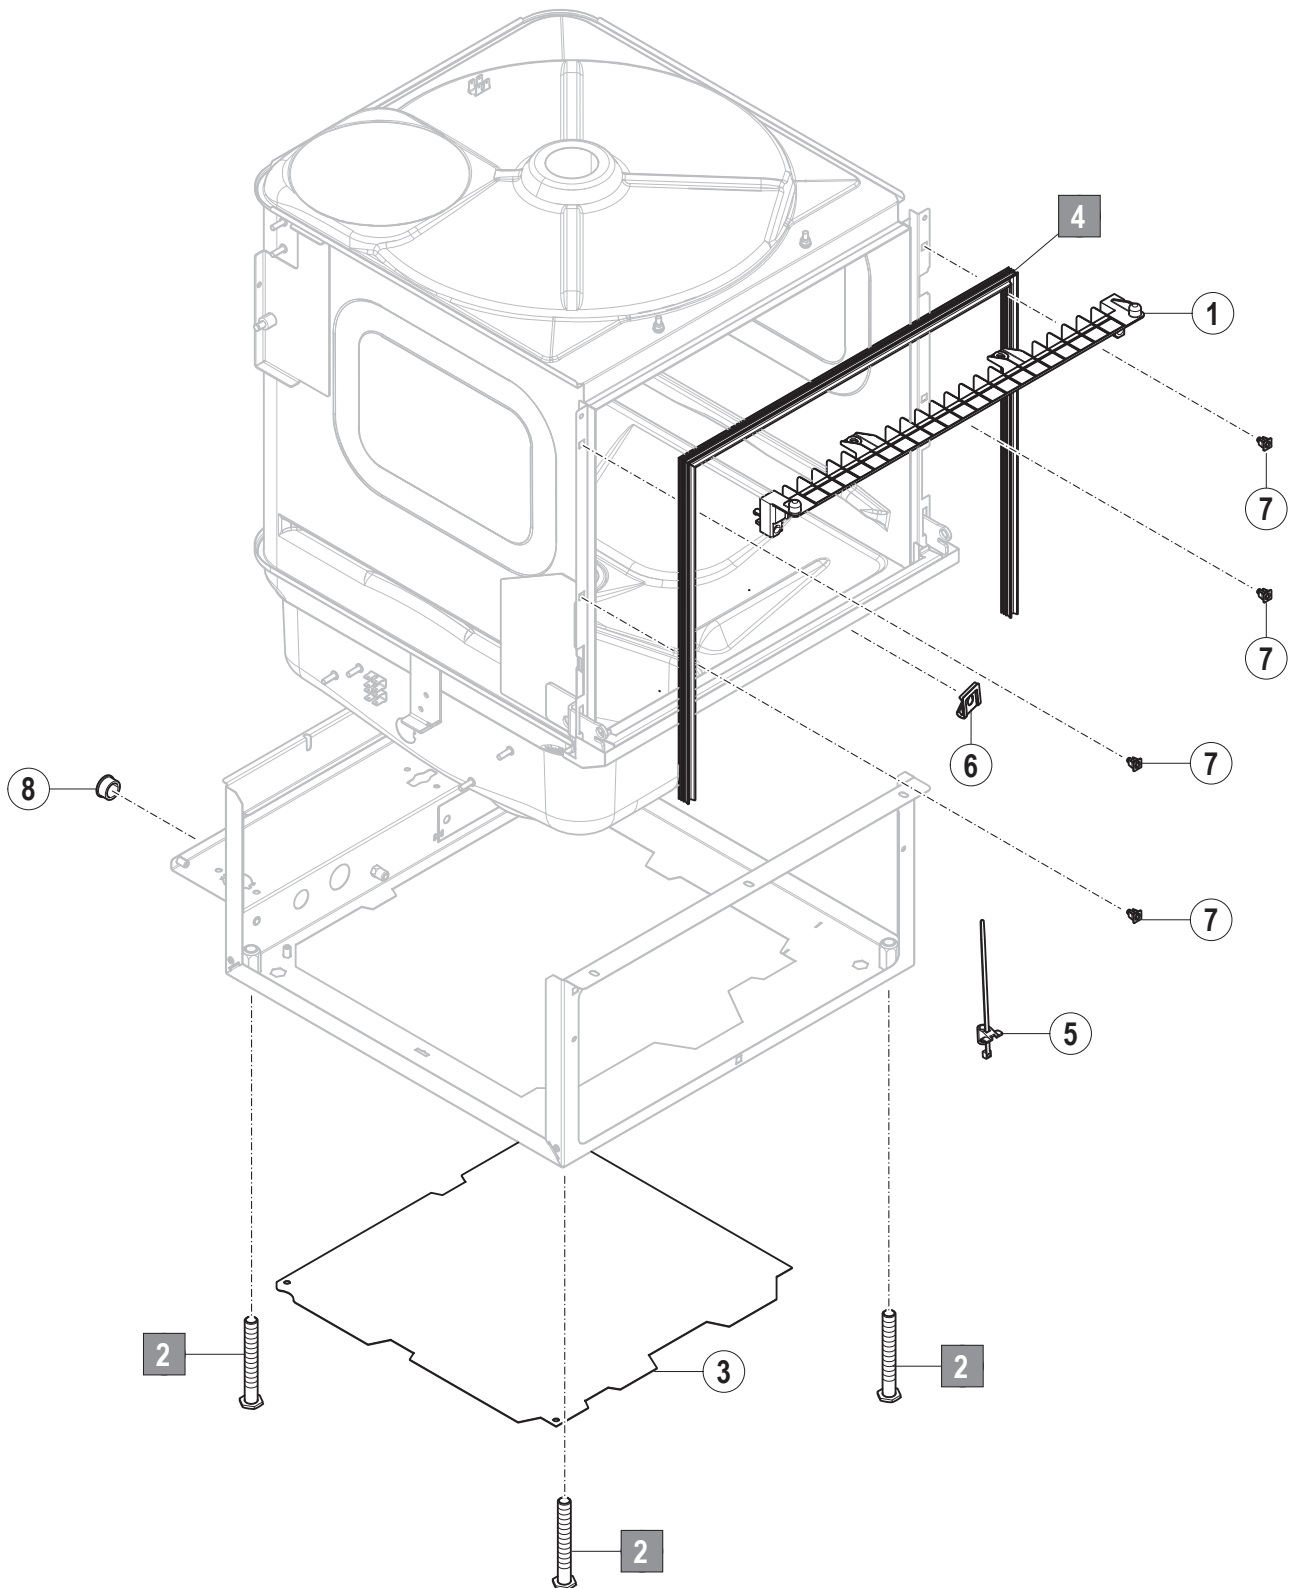

### 1. Gehäuse

---

<b>Pos.- Nr.</b>	<b>Teilenummer</b>	<b>Teilebenennung</b>	<b>Bemerkungen</b>
1	01-294414-001	Anbindung Tank	
2	01-515197-001	Verstellfuss	
3	01-294354-011	Bodenplatte	
4	00-775902-001	Türdichtung	
5	00-691923-001	Befestigungsbinder für Bolzen	
6	01-294418-001	Aufsteckgegenstück	
7	00-775460-001	Einsteckmutter	
8	00-886756-004	Isolierdurchführung	