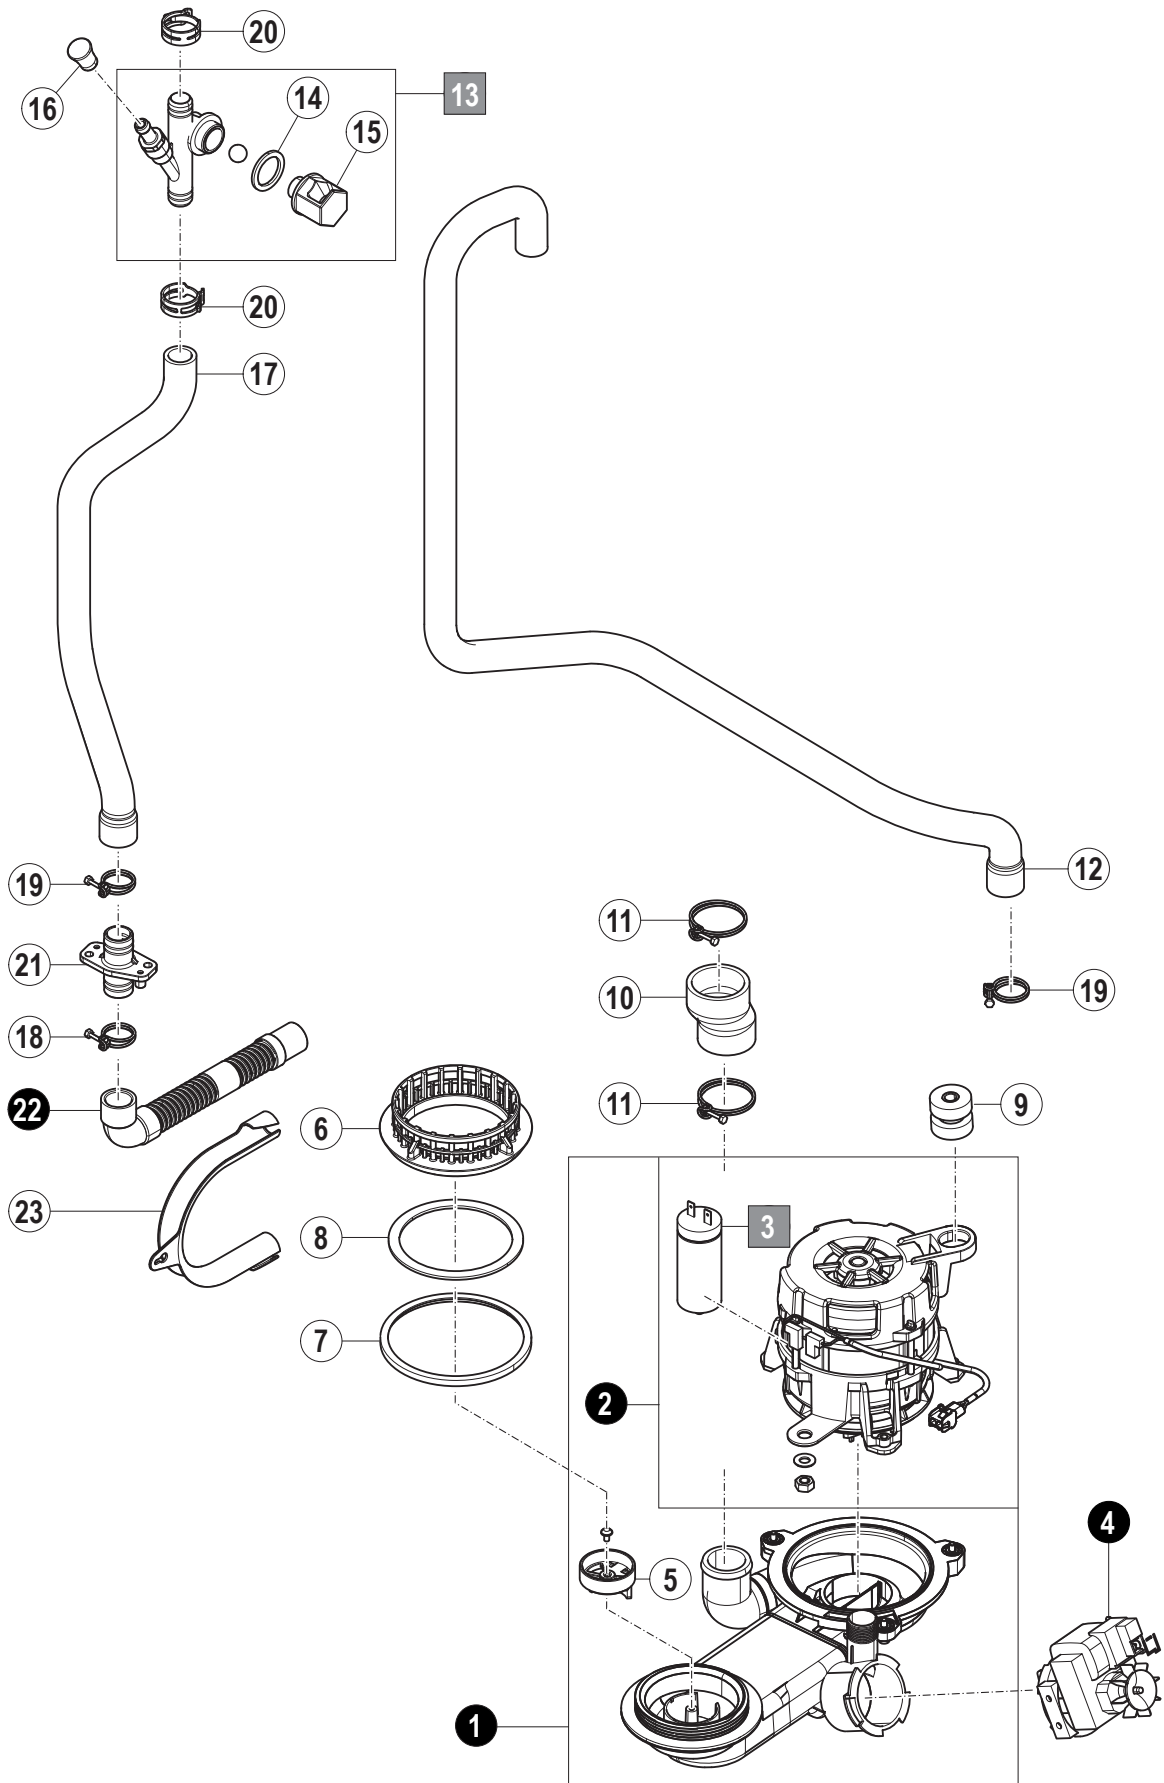

4. Wasch- und Ablaufsystem

Pos.-Nr.	Teilenummer	Teilebenennung	Bemerkungen
1	01-515355-004	Waschpumpe kpl.	
2	01-515183-001	Waschpumpe	
3	00-226568-014	Kondensator	
4	01-240010-001	Ablaufpumpe	
5	01-240395-001	Flipper	
6	01-515055-001	Mutter Ansaugung	
7	01-240296-001	Stützring	
8	01-240178-001	Dichtung	
9	01-240186-001	Schwingungsdämpfer	
10	01-294087-001	Schlauch	
11	00-323945-049	Schlauschelle	
12	01-294391-001	Schlauch	
13	00-883817-002	Belüftungsventil kpl	
14	00-775305-001	Dichtung	
15	01-297502-001	Mutter	
16	00-775531-001	Blindstopfen	
17	01-294071-001	Schlauch	
18	00-324510-287	Schlauschelle	
19	00-324510-313	Schlauschelle	
20	00-324510-258	Schlauschelle	
21	01-240159-001	Ablaufstutzen	
22	00-883961-002	Ablaufschlauch	
23	00-883985-001	Schlauchhalter