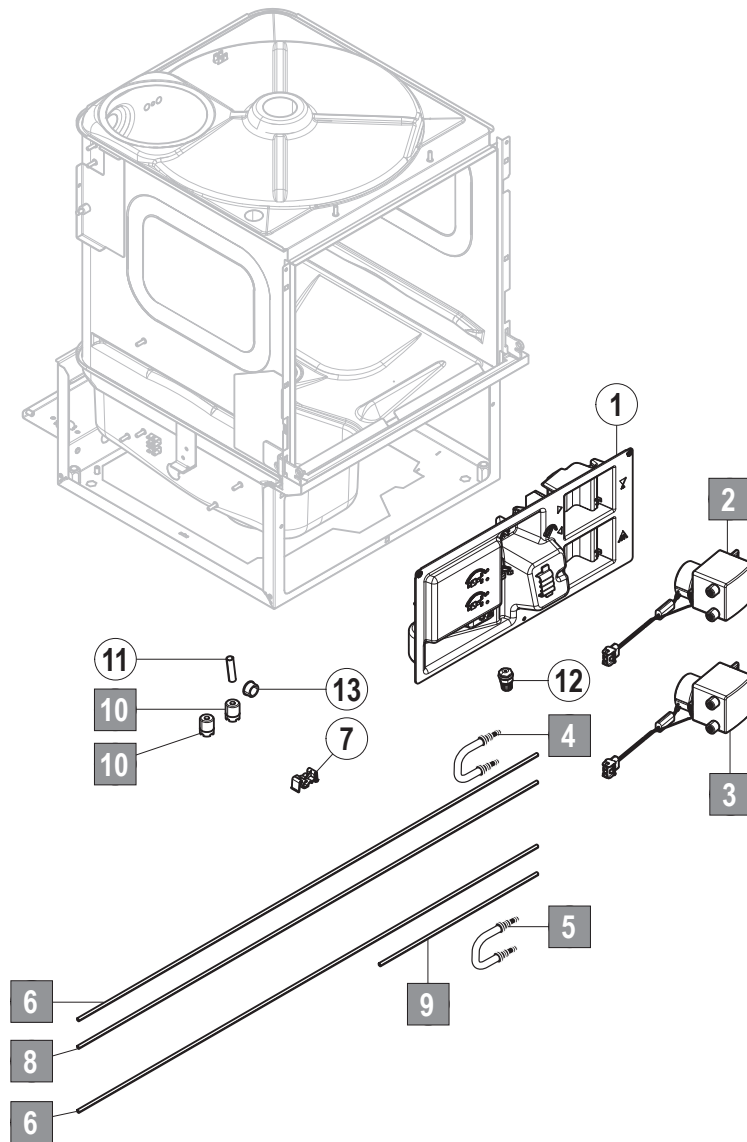

7. Reiniger/Klarspüler

Pos.-Nr.	Teilenummer	Teilebenennung	Bemerkungen
1	01-294384-001	Elektroabdeckung	
2	01-515269-006	Dosierpumpe Klarspüler	
3	01-515268-002	Dosierpumpe Reiniger	
4	00-775608-003	Klarspülschlauch mit Schlauchhalter	
5	01-515268-012	Reinigerschlauch mit Schlauchhalter	
6	01-246301-001	Saugschlauch Klarspüler	
7	01-515242-001	Schlauchführung	
8	01-246301-005	Druckschlauch Klarspüler	
9	01-246301-007	Druckschlauch Reiniger	
10	00-775239-001	Ansaugstück	
11	01-246210-001	PE-Schlauch blau	
12	00-883676-001	Dosiernippel Reiniger - Ersatzteil	
13	00-886756-004	Isolierdurchführung