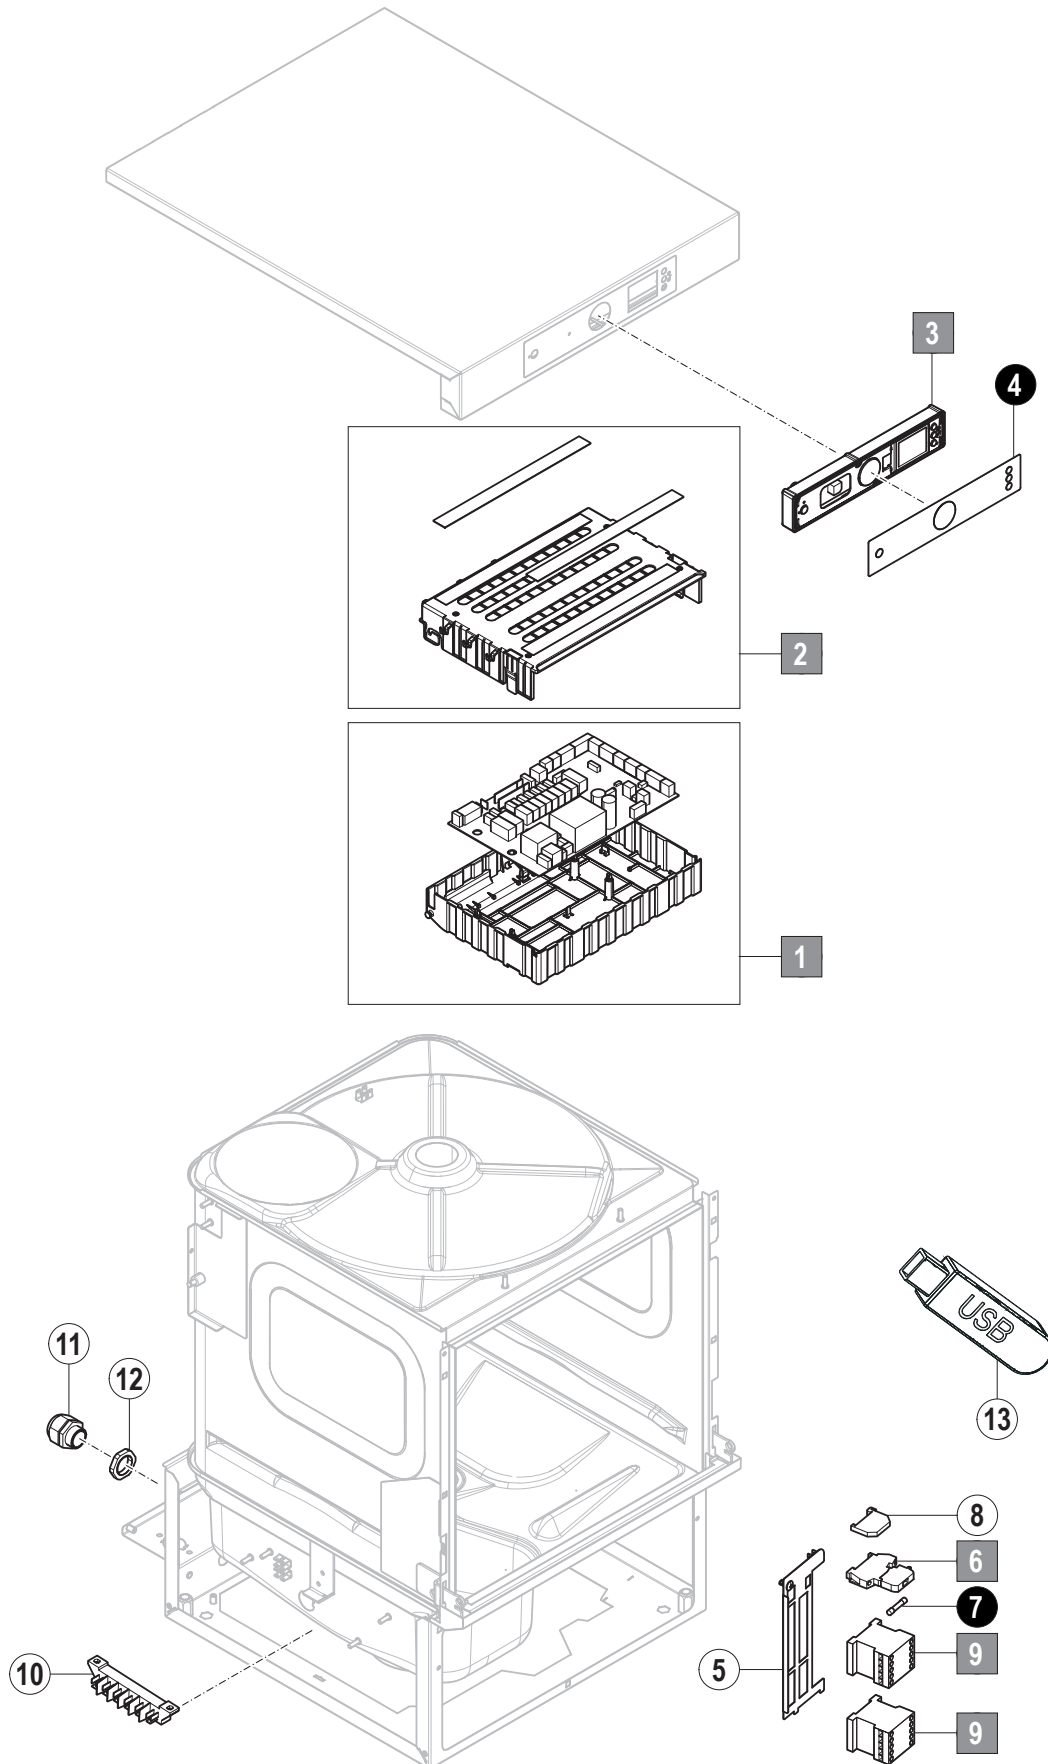

8. Steuerung

Pos.-Nr.	Teilenummer	Teilebenennung	Bemerkungen
1	01-515340-001	Steuerung Ersatzteilkit	
2	01-515252-001	Gehäuse aussen Ersatzteilkit	
3	01-515040-001	Bedienteil	
4	01-531926-001	Bedienfolie	
5	01-294370-001	Halterung Schütz	
6	00-775548-001	Sicherungs- und Trennklemme	
7	00-775570-001	Sicherungseinsatz	
8	00-323981-001	Endklammer	
9	00-695521-062	Schütz	
10	00-774055-001	Anschlussblock	
11	00-695661-004	Kabelverschraubung	
12	00-695664-004	Gegenmutter	
13	01-533901-001	USB-Stick