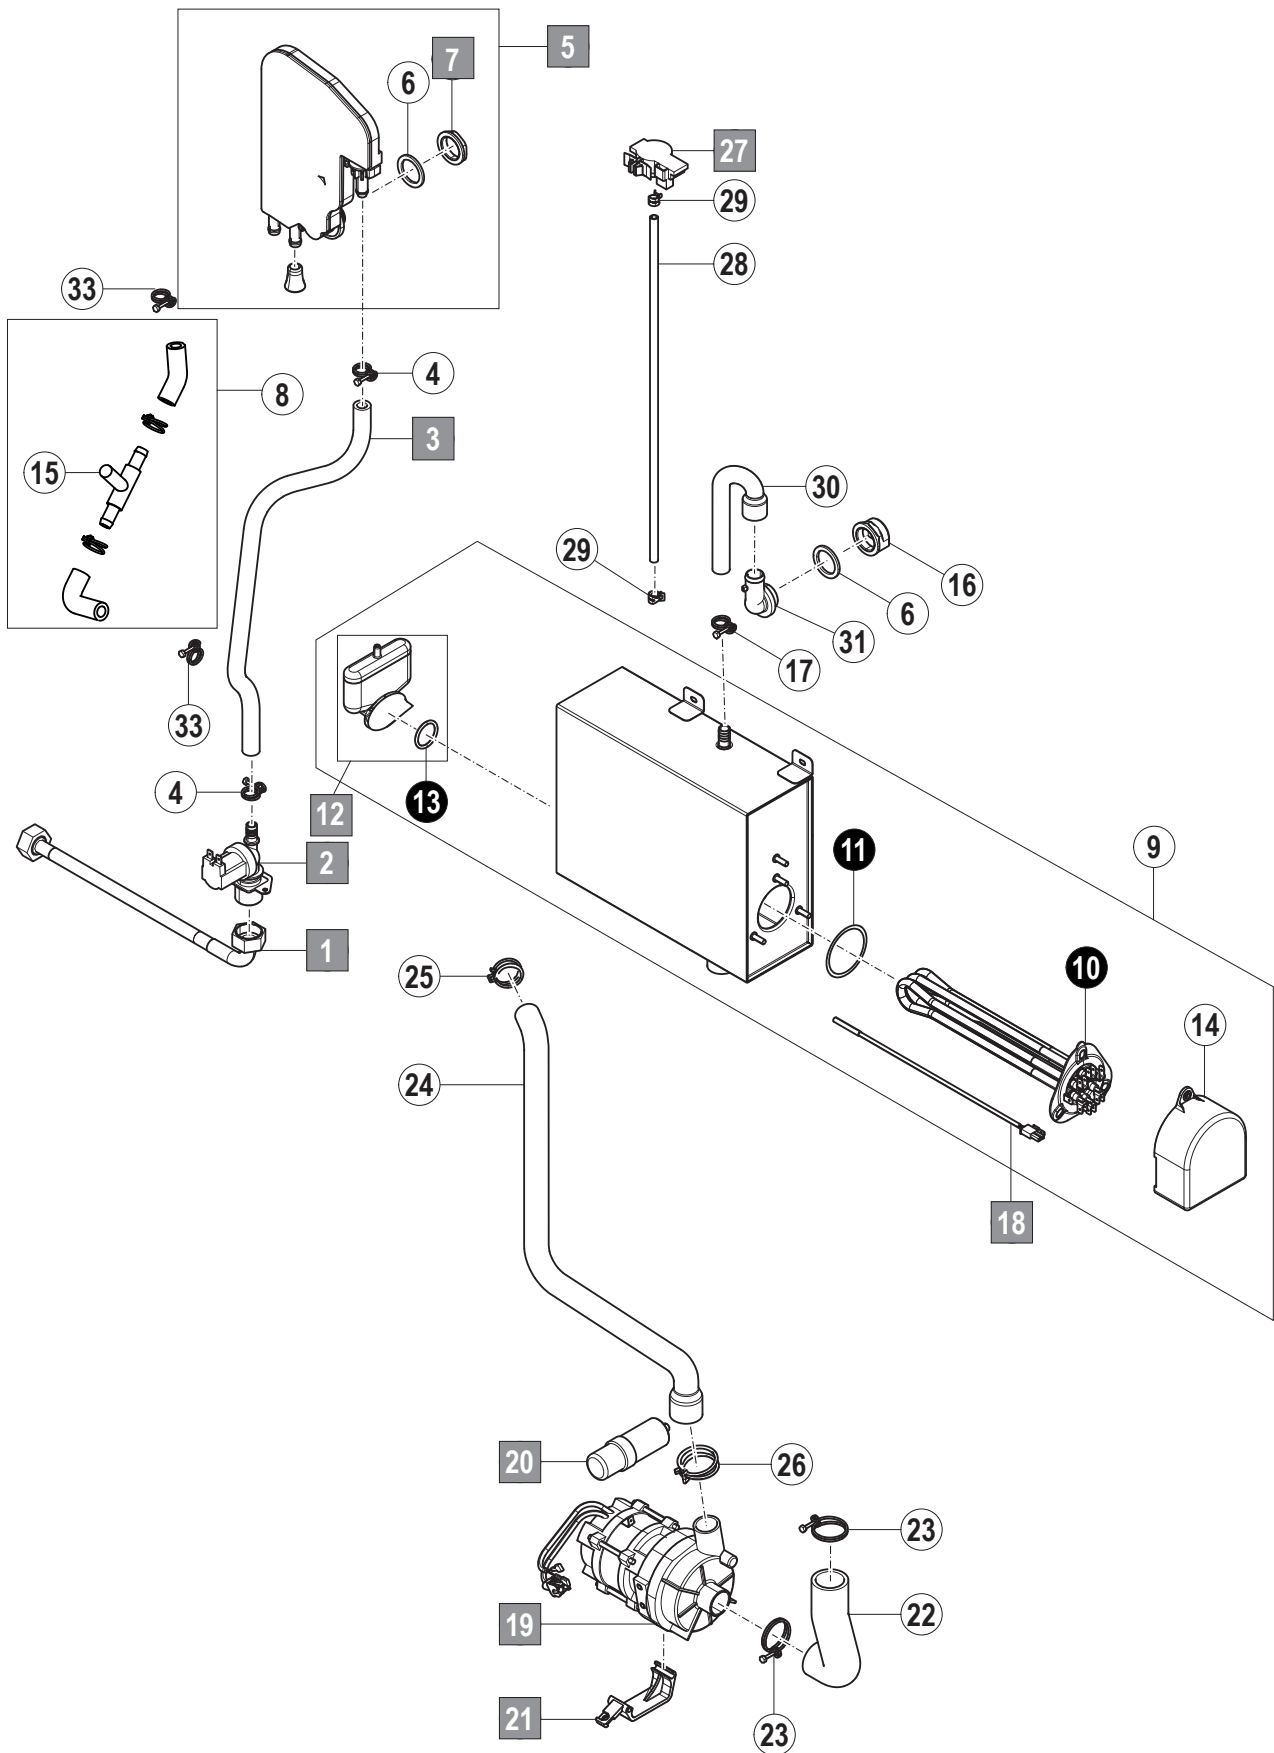

### 1. Gehäuse

---

<b>Pos.- Nr.</b>	<b>Teilenummer</b>	<b>Teilebenennung</b>	<b>Bemerkungen</b>
1	01-294414-001	Anbindung Tank	
2	01-515197-001	Verstellfuss	
3	01-294354-011	Bodenplatte	
4	00-775902-001	Türdichtung	
5	00-691923-001	Befestigungsbinder für Bolzen	
6	01-294418-001	Aufsteckgegenstück	
7	00-775460-001	Einsteckmutter	
8	00-886756-004	Isolierdurchführung	

### 3. Füllung, Ablauf und Erhitzer

Pos.-Nr.	Teilenummer	Teilebenennung	Bemerkungen
1	01-240316-001	Zulaufschlauch	
2	00-883658-001	Füllventil	
3	01-246371-012	Schlauch	
4	00-323945-016	Schlauchschele	
5	01-515331-001	Waterbreak Ersatzteilkit	
6	00-775305-001	Dichtung	
7	00-324384-000	Mutter	
8	01-294473-001	Schlauch mit Dosierung	
9	01-294408-001	Boiler kpl.	
10	01-294044-001	Boilerheizung	
11	01-240135-011	O-Ring	
12	01-240372-001	Luftkammer - Ersatzteilkit	
13	00-276903-056	O-Ring	
14	01-294062-001	Abdeckung Boilerheizkörper	
15	01-297803-001	T-Stück Dosierung	
16	00-324183-000	Mutter	
17	01-246214-008	Schlauchschele	
18	00-775612-001	Temperaturfühler	
19	01-515260-001	Spülpumpe	
20	00-226568-002	Kondensator	
21	01-515154-001	Halter Spülpumpe	
22	01-294064-001	Schlauch	
23	00-324510-341	Schlauchschele	
24	01-294394-001	Schlauch	
25	00-324510-242	Schlauchschele	
26	00-324510-327	Schlauchschele	
27	00-775866-202	Drucktransmitter	
28	00-324402-016	Schlauch	
29	01-246214-003	Schlauchschele	
30	01-294355-001	Schlauch	
31	00-324097-000	Füllstück	