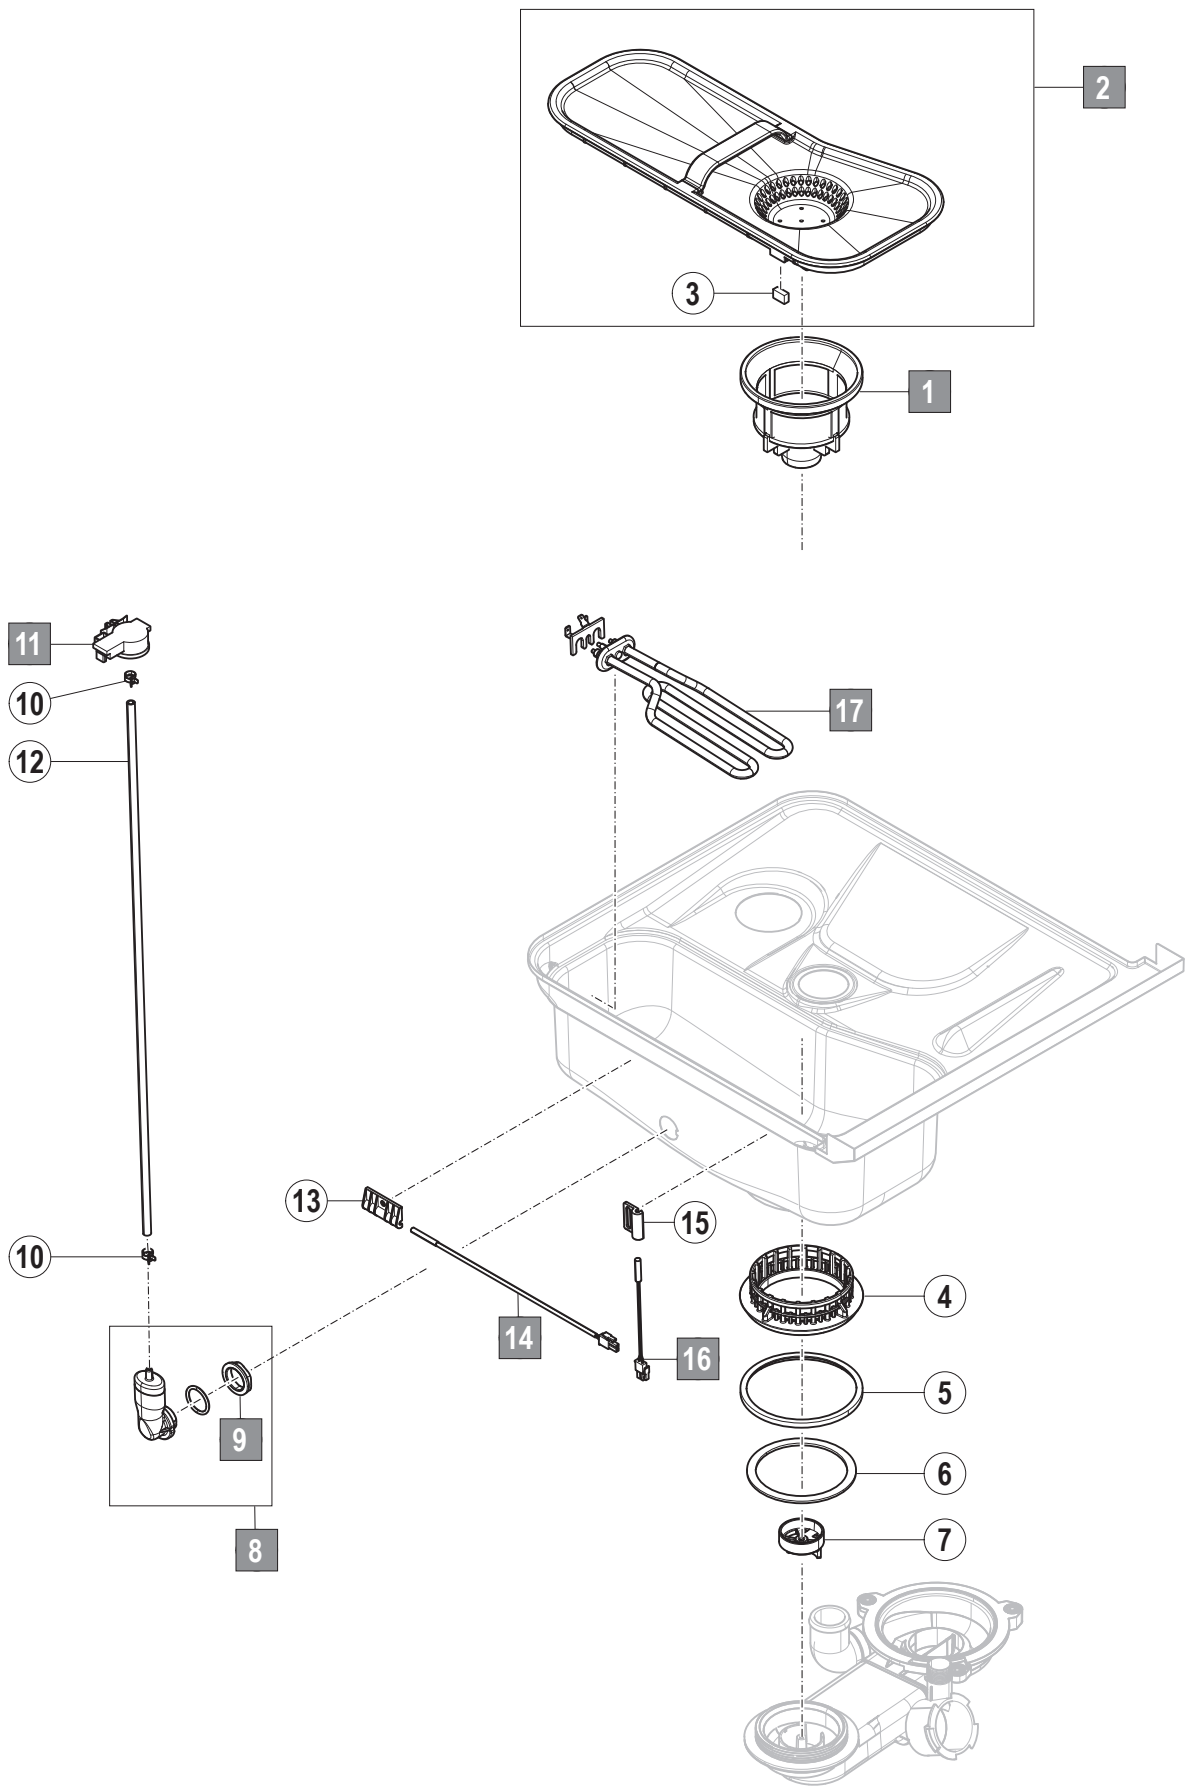

6. Tank- und Siebssystem

Pos.- Nr.	Teilenummer	Teilebenennung	Bemerkungen
1	01-294115-001	Feinsieb	
2	01-294490-001	Tankabdecksieb mit Flammschutz	
3	01-240042-001	Magnet	
4	01-515055-001	Mutter Ansaugung	
5	01-240296-001	Stützring	
6	01-240178-001	Dichtung	
7	01-240395-001	Flipper	
8	01-515334-001	Luftkammer Ersatzteilkit	
9	00-324384-000	Mutter	
10	01-246214-003	Schlauchschelle	
11	00-775866-202	Drucktransmitter	
12	00-324402-016	Schlauch	
13	01-297719-001	Halter Temperatursensor	
14	00-775612-001	Temperatursensor	
15	01-515259-001	Halter Magnetschalter	
16	01-515276-001	Magnetschalter	
17	01-294390-001	Heizkörper