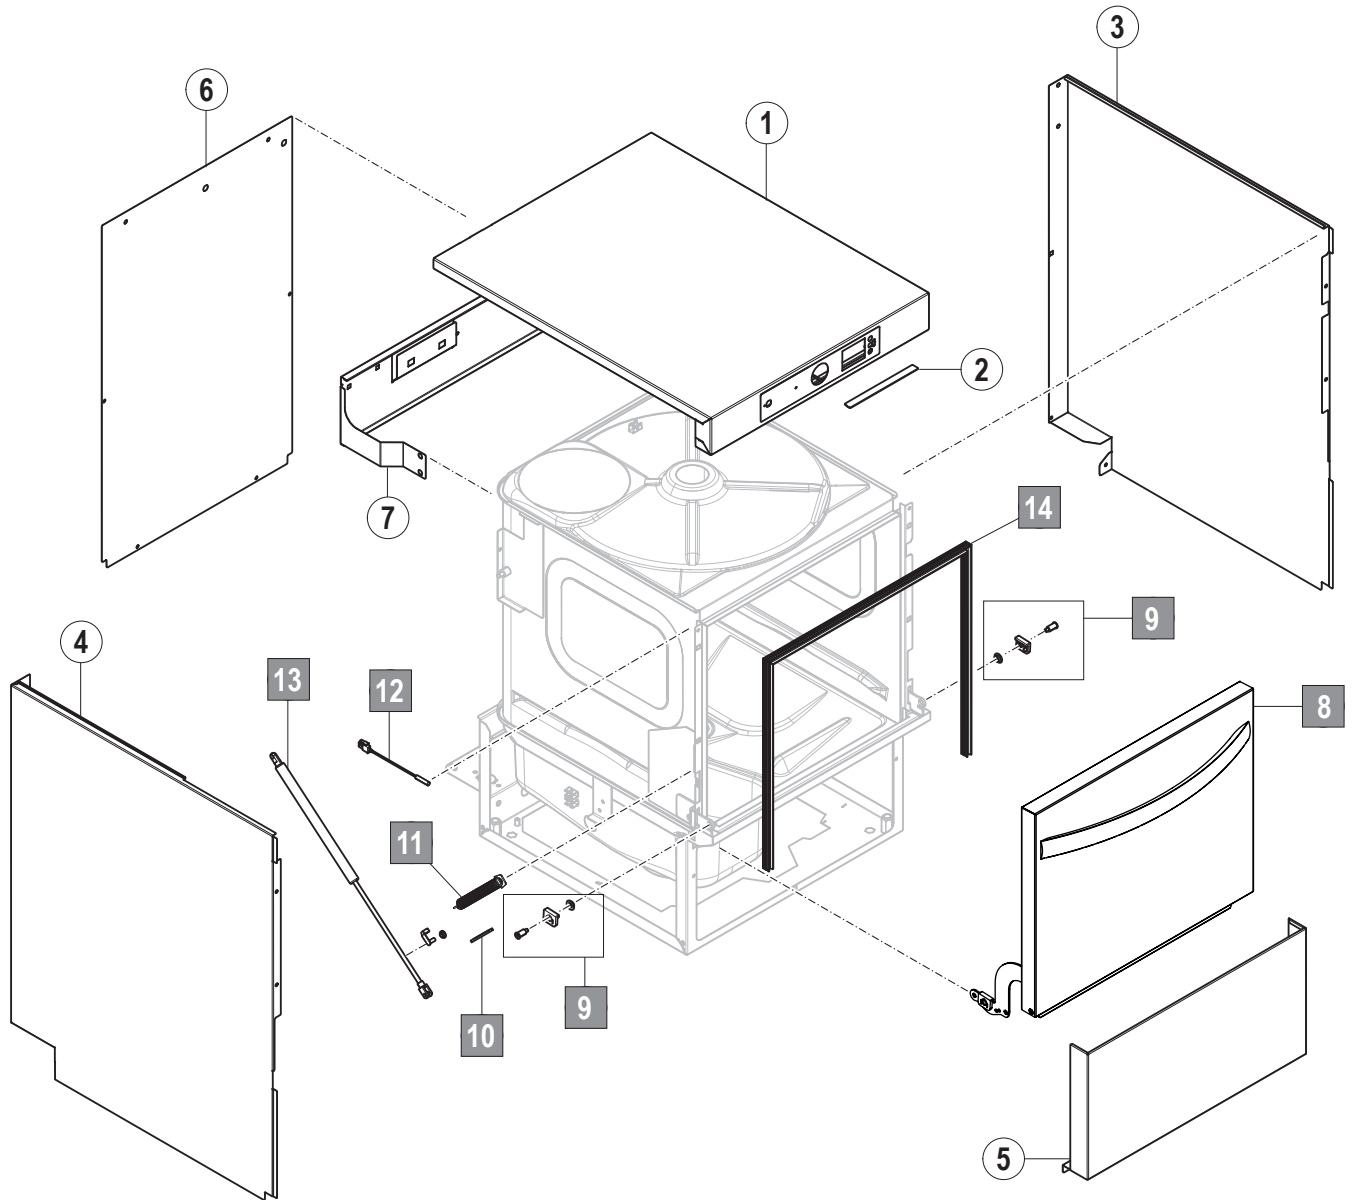

2. Verkleidung

Pos.-Nr.	Teilenummer	Teilebenennung	Bemerkungen
1	01-294346-002	Verkleidung Deckel	
2	01-168834-006	Dichtband	
3	01-294344-001	Seitenverkleidung rechts	
4	01-294344-002	Seitenverkleidung links	
5	01-294375-001	Frontverkleidung	
6	01-294383-001	Rückseitenverkleidung	
7	01-294369-001	Halter Verkleidung	
8	01-294350-007	Tür	
9	01-294465-001	Türbolzen Ersatzteilkit	
10	01-294145-001	Federhaken	
11	01-240244-001	Türfeder	
12	01-515276-001	Magnetschalter	
13	01-294464-001	Gasdruckfeder Ersatzteilkit	
14	00-775902-001	Türdichtung