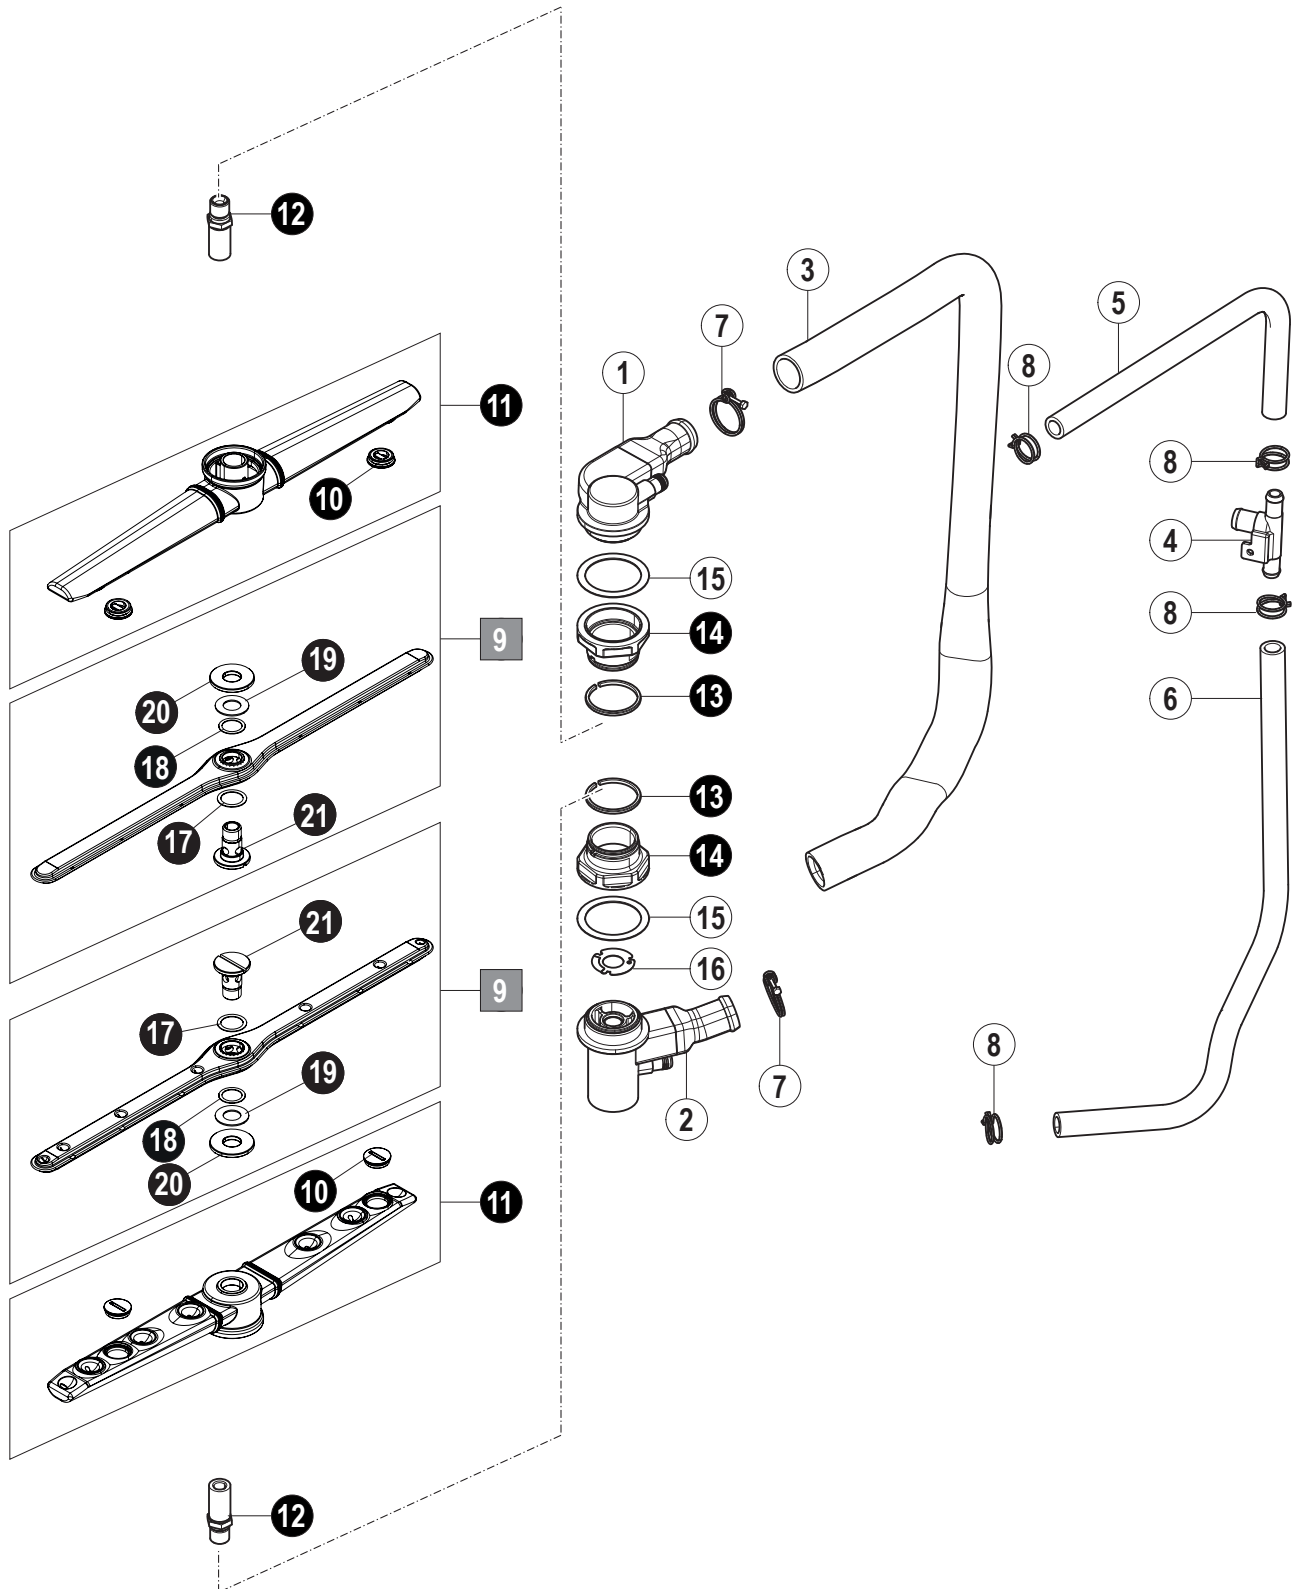

### 3. Füllung, Ablauf und Erhitzer

Pos.-Nr.	Teilenummer	Teilebenennung	Bemerkungen
1	01-240316-001	Zulaufschlauch	
2	00-883658-001	Füllventil	
3	01-246371-012	Schlauch	
4	00-323945-016	Schlauchschele	
5	01-515331-001	Waterbreak Ersatzteilkit	
6	00-775305-001	Dichtung	
7	00-324384-000	Mutter	
8	01-294473-001	Schlauch mit Dosierung	
9	01-294408-001	Boiler kpl.	
10	01-294044-001	Boilerheizung	
11	01-240135-011	O-Ring	
12	01-240372-001	Luftkammer - Ersatzteilkit	
13	00-276903-056	O-Ring	
14	01-294062-001	Abdeckung Boilerheizkörper	
15	01-297803-001	T-Stück Dosierung	
16	00-324183-000	Mutter	
17	01-246214-008	Schlauchschele	
18	00-775612-001	Temperaturfühler	
19	01-515260-001	Spülpumpe	
20	00-226568-002	Kondensator	
21	01-515154-001	Halter Spülpumpe	
22	01-294064-001	Schlauch	
23	00-324510-341	Schlauchschele	
24	01-294394-001	Schlauch	
25	00-324510-242	Schlauchschele	
26	00-324510-327	Schlauchschele	
27	00-775866-202	Drucktransmitter	
28	00-324402-016	Schlauch	
29	01-246214-003	Schlauchschele	
30	01-294355-001	Schlauch	
31	00-324097-000	Füllstück	

### 5. Wasch- und Spülsystem

Pos.-Nr.	Teilenummer	Teilebenennung	Bemerkungen
1	01-294038-001	Wascharmbasis oben	
2	01-294039-001	Wascharmbasis unten	
3	01-294037-001	Steigleitung	
4	00-324071-001	T-Stück	
5	01-294342-001	Schlauch	
6	01-294343-001	Schlauch	
7	00-323945-037	Schlauchschele	
8	00-324510-202	Schlauchschele	
9	01-294029-001	Spülarm kpl.	
10	01-240028-001	Stopfen	
11	01-294032-001	Wascharm kpl.	
12	01-240097-001	Achse	
13	00-515356-001	Dichtring	
14	01-240021-001	Trennmutter	
15	00-172986-019	Dichtung	
16	01-515434-001	Drosselscheibe	
17	00-774072-002	Teflonscheibe	
18	00-774072-001	Teflonscheibe	
19	00-774072-007	Teflonscheibe	
20	01-240205-001	Rändelmutter	
21	01-240095-001	Schraube Spülarm	