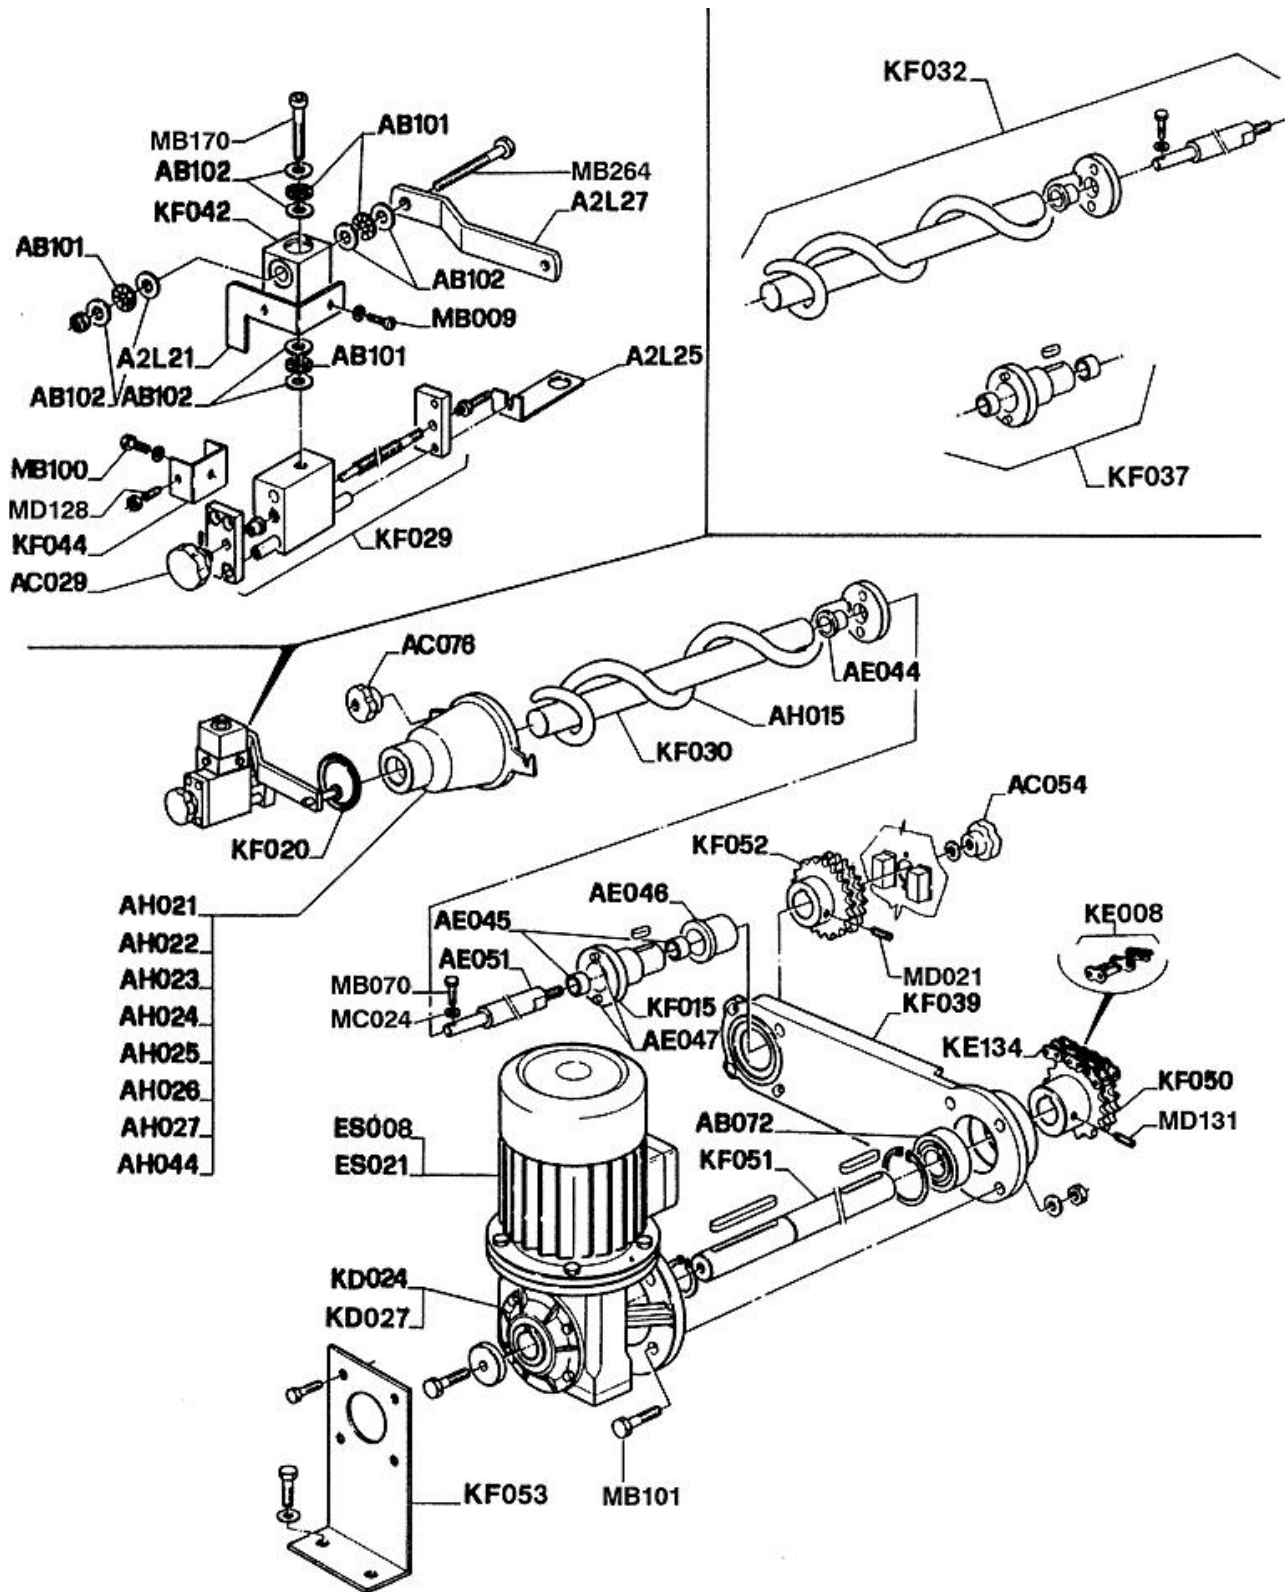

Pos	Codice	Descrizione	notes	
0	A2L21	STAFFA SNODO CARRELLO BM/2(1)		
0	A2L25	FERMA CAVO CARRELLO BM2		
0	A2L27	LEVA SNODO CARRELLO BM2(1)		
0	AB072	CUSCINETTO SKF 6205 2Z KG30-50		
0	AB101	GABBIA AXK0821 SNODO CARR.BM/2		
0	AB102	RALLE AS-0821 PER CUSC.AB10100		
0	AC029	MANOP.SPESS.D=6 PF33-45+REG.		
0	AC054	MANOPOLA M8(FISS.TELAIO)BM2		
0	AC076	VOLANT.FISS.IM.BM2 VB/40/FP M8		
0	AE044	BUSSOLA AUTOL.15E7/21/27X22+3		
0	AE045	BUSSOLA AUTOLUB.20E7/26X15 BM2		
0	AE046	BUSSOLA AUTOL.45E7/55/65X40+6		
0	AE047	PERNO INOX D=12X16 BM1-2-8		
0	AE051	PERNO ASTA SPIRALE INOX BM/2		
0	AH015	SPIRALE BM/1-2 CIL.LUC.		
0	AH021	IMBUTO ALLUM.D=40 BM1-2		
0	AH022	IMBUTO D=45 BM1-2 (GR.90-130)		
0	AH023	IMBUTO D=50 BM1-2 (GR.120-160)		
0	AH024	IMBUTO D=55 BM1-2 (GR150-190)		
0	AH025	IMBUTO D=60 BM1-2 (GR.180-220)		
0	AH026	IMBUTO D=65 BM1-2 (GR. 210-250)		
0	AH027	IMBUTO D=35 BM2		
0	AH044	IMBUTO D=70 BM1-2 (GR.240-280)		
0	ES008	MOT.M71 KW.0,37 V230/400 50/60		
0	ES021	MOT.M71 KW0,37 V.230M+1 T BM/2		
0	KD024	RIDUTTORE MVF 49/FO RAPP.1/45		
0	KD027	RIDUTTORE MVF 49/FO R.1/60 BM2		
0	KE008	GIUNTO CATENA 3/8" DOPPIA		
0	KE134	SPEZZ.CAT.3/8"D.LG.570MM(KE008		
0	KF015	ALBERO TRASC. SPIR.		
0	KF020	C.PIATTELLO BM/1-BM/2 (A2M00)		
0	KF029	COMPL.CARRELLO REG.GRAMMATURA		
0	KF030	C.ASTA SPIR.BM2 LUC.L=463,5 MM		
0	KF032	C.ASTA+SPIR.BM1-2(AH015+KF030)		
0	KF037	C.ALBERO TRASC.SPIRALE BM1/2		
0	KF039	SUPP.TRASMISS.BM/2(ZFB01)		
0	KF042	SNODO CARR.30X30X43 BM/2 ALLUM		
0	KF044	PORTA MICRO CARR.BM/2 (1)		
0	KF050	PIGN.MOT.Z25 3/8"D.BM/2(S2K80)		
0	KF051	ALBERO TRASMISSIONE BM/2		
0	KF052	PIGN.TRASC.SP.Z26 3/8"D(S2K81)		
0	KF053	STAFFA SOST.RID.BM/2 Z(A2L32)		
0	MB009	VITE TC M4X8 INOX UNI6107T.CAC		
0	MB070	VITE		
0	MB100