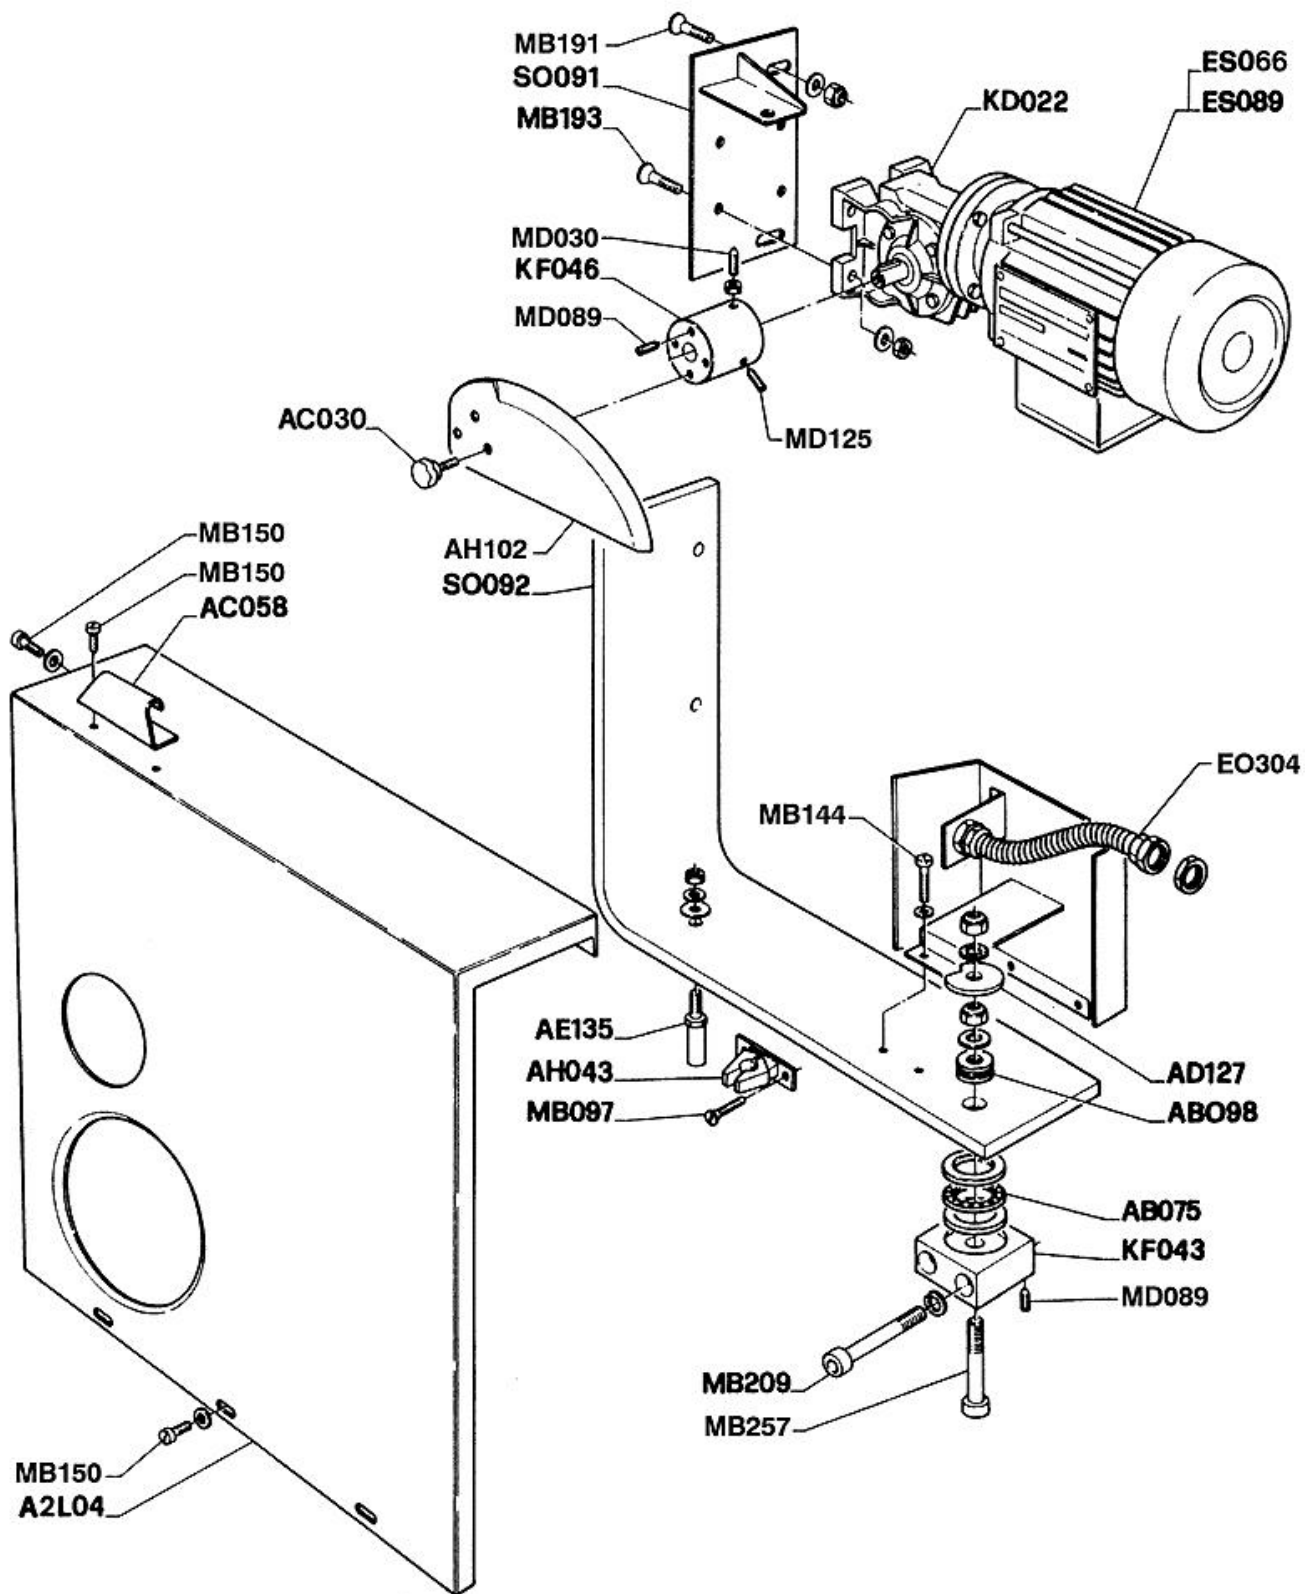

- 1 Carrozzeria
- 2 Supporti
- 3 Motore
- 4 Spirale
- 5 Nastro

Pos	Codice	Descrizione	notes	
0	AC058	MANIGLIA COP.PLEXIGLAS BM/2		
0	AD059	BOCCOLA INOX BM1-BM2 D.19 INOX		
0	AD140	Compl. piede		
0	AE084	FERMO COPERCHIO TRAM.D16 L=7		
0	AE085	FERMO COPERCHIO ANT.L=15 BM/2		
0	KF005	TIRANTE TRAMOGGIA BM/2		
0	KF011	PERNO SX COP.ANT.ACCIAIO		
0	KF012	C.PERNO MICRO COP.TR.CR(A2S00)		
0	KF028	LEVA COPERCHIO ANT.DX CR(A2K41		
0	MB040	VITE AUTOF.TC 4,2X32 NIK.TG CR		
0	MB095	VITE TPS M5X25 INOX TG CACC.		
0	MB096	VITE TPS M3X10 INOX TG.CACC.		
0	MB207	VITE TPS M4 X 10		
0	MB401	VITE TBEI M5X25 INOX		
0	SO026	COMPL.TRAMOGGIA BM1-2 SALDATA		
0	SO027	C.SCHIEN.BM1-BM2 VERN.(A2G00)		
0	SO031	COMPL. PANNELLO PST		
0	SO034	FIANCO DX ASOLATO (EX A2L01)		
0	SO036	PANNELLO. SUP. DX		
0	SO046	COPERCHIO TRAMOGGIA TRASP.		
0	SO090	COPERCHIO ANTERIORE TRASP.		
0	SO100	C.ANT. SCOCCA		
0	SO101	C.BASE BM2		

Pos	Codice	Descrizione	notes	
0	A2L24	STAFFA MICRO TELAIO (1)BM2		
0	A2L26			
0	AD006	Pressacavo + viti		
0	EC027	ZOCCOLO TEMP.OCTAL A VITE PF		
0	EC051	TIMER TF24/815 F.02 110/240VAC		
0	EF004	Interruttore bipolare		
0	EF083	PULS.PIATTO VERDE IMP.(D-G-X1)		
0	EF084	PULS.PIATTI ROSSO BM2 (D-R-X0)		
0	EF093	PULSANTE EMERG.OPACO M22-PV		
0	EG032	Microinterruttore + rotella		
0	EG033	Microinterruttore		
0	EG037	MICRO PULS.FIL.C/ROT.TRASV.BM2		
0	EN016	MINI RELE'INN.230VAC BM2+PF45		
0	EN017	ZOCC.A VITE 1-2 SCAMBI X EN016		
0	EN082	TELERUTTORE BF.9.10.230.50.60		
0	EP002	Morsetto a vite		
0	EP073	MORSETTO TERRA GI/VE WK 4SL/U		
0	KF044	PORTA MICRO CARR.BM/2 (1)		
0	MB144	VITE TE M 4X12 INOX		
0	MB196	VITE TC M 4X30 INOX		
0	MB207	VITE TPS M4 X 10		
0	S0091	C.PIASTRA MOTORID. BM2		
0	SO054	STAFFA PORTA MICRO ANT.		