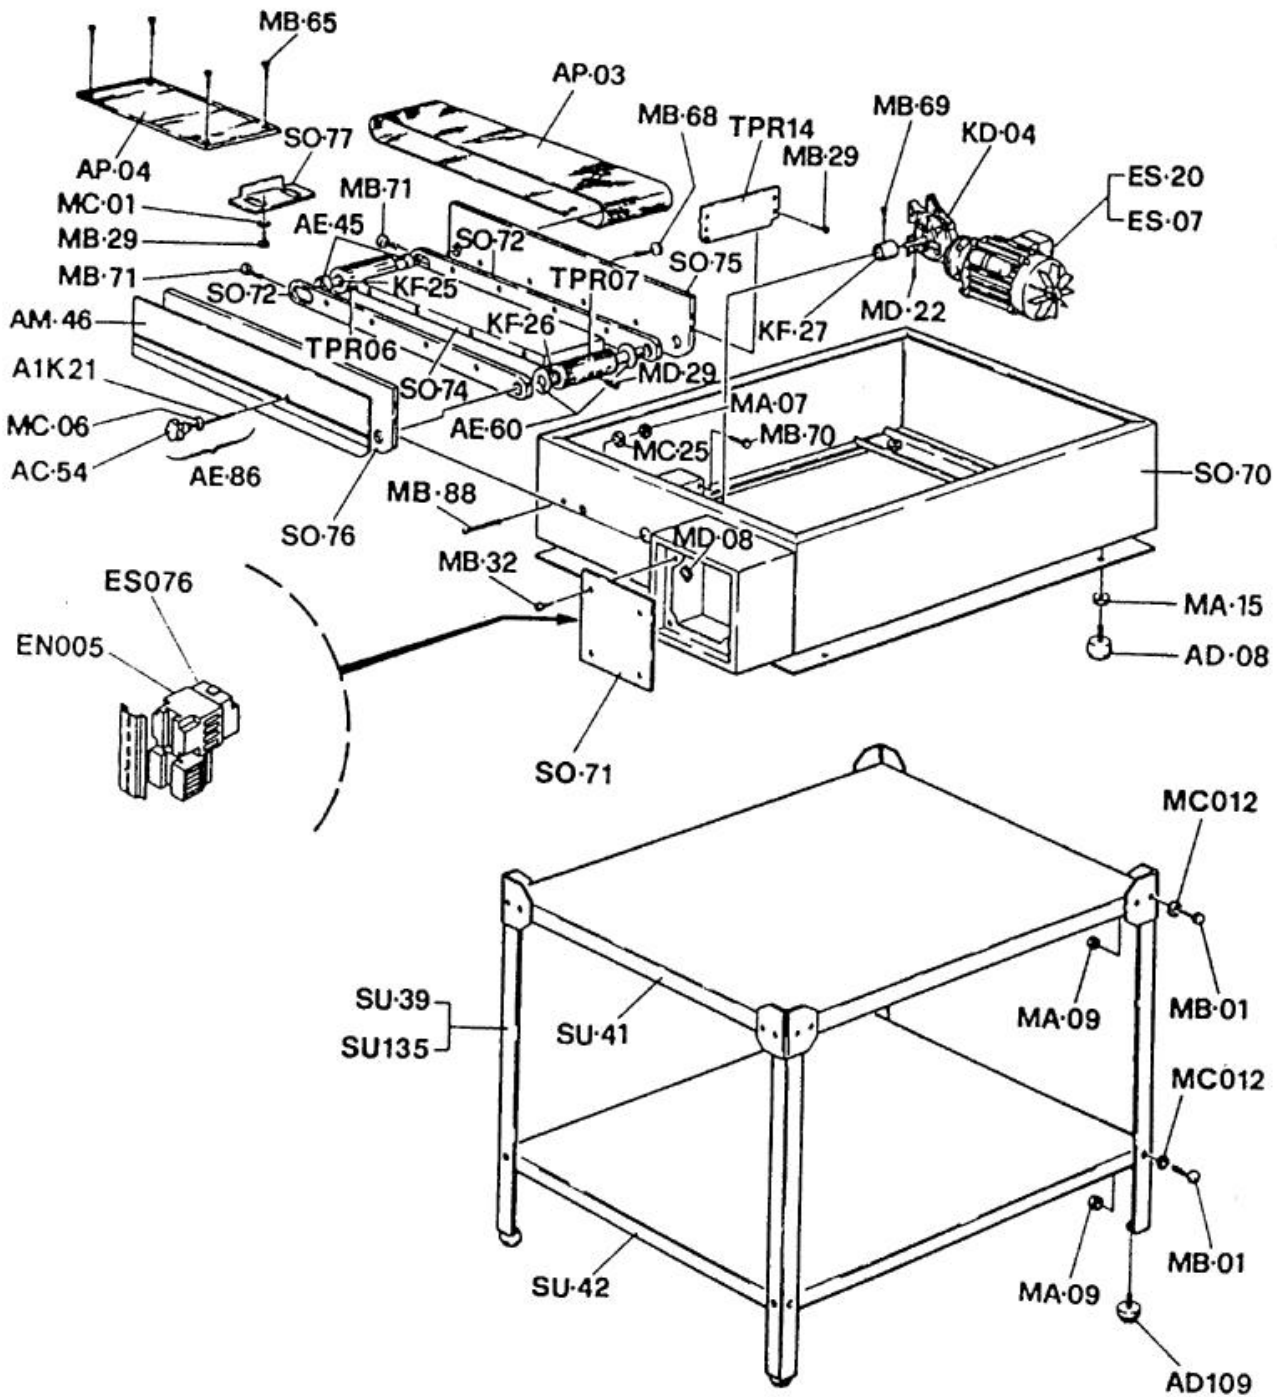

Pos	Codice	Descrizione	notes	
0	A1K21	BARRA FILETT.		
0	AC054	MANOPOLA M8(FISS.TELAIO)BM2		
0	AD008	PIEDINO GOMMA D=40X10MA KG.20		
0	AD109	Piedino		
0	AE045	BUSSOLA AUTOLUB.20E7/26X15 BM2		
0	AE060	DISTANZ.INOX 21X36 NT(TPR02)		
0	AE086	COMPL.ASTA BLOCC.		
0	AM046	TARGA		
0	AP003	TAPPETO NT NAB-8EIW 100X888 C.		
0	AP004	COPERCHIO RULLO TRASP.BM/1-2		
0	EN005	TELERUTTORE B.9		
0	ES007	MOT.KW0,09 NT V230/400/50/60+T		
0	ES020	MOT.M56 KW.0,09 V.230M/50+1 T.		
0	ES076	RELE' TERMICO RF25 0,45-0,75 A		
0	KD004	RIDUTTORE MVF 27/V 1/20 NT P27		
0	KF025	PERNO RULLO FOLLE X TPR06		
0	KF026	PERNO RULLO MOT.CR(TPR09)Ved.a		
0	KF027	BLOC.SNODO NT.CROMATO (TPR13)		
0	MA007	DADO M8 INOX UNI5588 ESAGONALE		
0	MA009	DADO M6 UNI5588 INOX ESAGONALE		
0	MA015	DADO M10 INOX UNI5588 DIN934		
0	MB001	VITE TE M6X16 INOX UNI5739/933		
0	MB029	VITE AUTOF.TC + 3,5X9,5 NIK		
0	MB032	VITE		
0	MB065	VITE AUT.TPS+3,5X13 ZNT(6X1/2		
0	MB068	VITE TPSEI M6X35 INOX UNI5933		
0	MB069	VITE		
0	MB070	VITE		
0	MB071	VITE INOX TE 5X25 UNI 5739		
0	MB088	VITE TE M8X35 INOX UNI5739		
0	MC001	RANELLA		
0	MC006	RONDELLA PIANA M8 inox		
0	MC012	RANELLA PIANA D=6XD=18 INOX		
0	MC025	RANELLA GROWER VITE M8 INOX		
0	MD008	Molletta		
0	MD022	GRANO		
0	MD029	GRANO P/P.INOX M6X16 V.MD125		
0	SO070	C.BASE NASTRO TRASP.VERN(TPB00		
0	SO071	TARGA		
0	SO072	TRAV.SCOR.RULLI 12X47X405 Pol.		
0	SO074	PIANO SCORRIM.RULLO 20X300X79		
0	SO075	TRAV.LAT.DX 8X410X120 AS-NT		
0	SO076	TRAV.LAT.SX 8X410X120 AS-NT		
0	SO077	STAFFA DIST.PASTA TAPPETO NT/		
0	SU039	COMPL.GAMBA