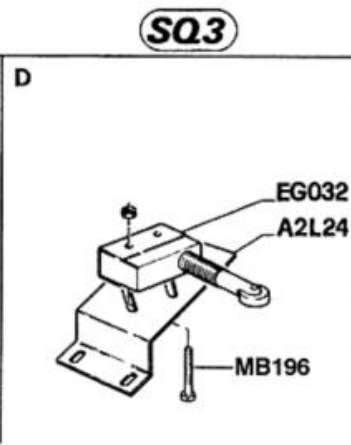

- 1 Carrozzeria
- 2 Supporti
- 3 Motore
- 4 Spirale
- 5 Nastro

Pos	Codice	Descrizione	notes	
0	AC058	MANIGLIA COP.PLEXIGLAS BM/2		
0	AD059	BOCCOLA INOX BM1-BM2 D.19 INOX		
0	AD140	Compl. piede		
0	AE084	FERMO COPERCHIO TRAM.D16 L=7		
0	AE085	FERMO COPERCHIO ANT.L=15 BM/2		
0	KF005	TIRANTE TRAMOGGIA BM/2		
0	KF011	PERNO SX COP.ANT.ACCIAIO		
0	KF012	C.PERNO MICRO COP.TR.CR(A2S00)		
0	KF028	LEVA COPERCHIO ANT.DX CR(A2K41		
0	MB040	VITE AUTOF.TC 4,2X32 NIK.TG CR		
0	MB095	VITE TPS M5X25 INOX TG CACC.		
0	MB096	VITE TPS M3X10 INOX TG.CACC.		
0	MB207	VITE TPS M4 X 10		
0	MB401	VITE TBEI M5X25 INOX		
0	SO026	COMPL.TRAMOGGIA BM1-2 SALDATA		
0	SO027	C.SCHIEN.BM1-BM2 VERN.(A2G00)		
0	SO031	COMPL. PANNELLO PST		
0	SO034	FIANCO DX ASOLATO (EX A2L01)		
0	SO036	PANNELLO. SUP. DX		
0	SO046	COPERCHIO TRAMOGGIA TRASP.		
0	SO090	COPERCHIO ANTERIORE TRASP.		
0	SO100	C.ANT. SCOCCA		
0	SO101	C.BASE BM2		

Pos	Codice	Descrizione	notes	
0	A2L24	STAFFA MICRO TELAIO (1)BM2		
0	A2L26			
0	AD006	Pressacavo + viti		
0	EC027	ZOCCOLO TEMP.OCTAL A VITE PF		
0	EC051	TIMER TF24/815 F.02 110/240VAC		
0	EF004	Interruttore bipolare		
0	EF083	PULS.PIATTO VERDE IMP.(D-G-X1)		
0	EF084	PULS.PIATTI ROSSO BM2 (D-R-X0)		
0	EF093	PULSANTE EMERG.OPACO M22-PV		
0	EG032	Microinterruttore + rotella		
0	EG033	Microinterruttore		
0	EG037	MICRO PULS.FIL.C/ROT.TRASV.BM2		
0	EN016	MINI RELE'INN.230VAC BM2+PF45		
0	EN017	ZOCC.A VITE 1-2 SCAMBI X EN016		
0	EN082	TELERUTTORE BF.9.10.230.50.60		
0	EP002	Morsetto a vite		
0	EP073	MORSETTO TERRA GI/VE WK 4SL/U		
0	KF044	PORTA MICRO CARR.BM/2 (1)		
0	MB144	VITE TE M 4X12 INOX		
0	MB196	VITE TC M 4X30 INOX		
0	MB207	VITE TPS M4 X 10		
0	S0091	C.PIASTRA MOTORID. BM2		
0	SO054	STAFFA PORTA MICRO ANT.		