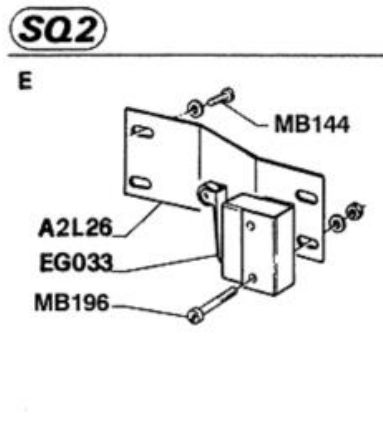

- 1 Carrozzeria
- 2 Supporti
- 3 Motore
- 4 Spirale
- 5 Nastro

Pos	Codice	Descrizione	notes	
0	AC058	MANIGLIA COP.PLEXIGLAS BM/2		
0	AD059	BOCCOLA INOX BM1-BM2 D.19 INOX		
0	AD140	Compl. piede		
0	AE084	FERMO COPERCHIO TRAM.D16 L=7		
0	AE085	FERMO COPERCHIO ANT.L=15 BM/2		
0	KF005	TIRANTE TRAMOGGIA BM/2		
0	KF011	PERNO SX COP.ANT.ACCIAIO		
0	KF012	C.PERNO MICRO COP.TR.CR(A2S00)		
0	KF028	LEVA COPERCHIO ANT.DX CR(A2K41		
0	MB040	VITE AUTOF.TC 4,2X32 NIK.TG CR		
0	MB095	VITE TPS M5X25 INOX TG CACC.		
0	MB096	VITE TPS M3X10 INOX TG.CACC.		
0	MB207	VITE TPS M4 X 10		
0	MB401	VITE TBEI M5X25 INOX		
0	SO026	COMPL.TRAMOGGIA BM1-2 SALDATA		
0	SO027	C.SCHIEN.BM1-BM2 VERN.(A2G00)		
0	SO031	COMPL. PANNELLO PST		
0	SO034	FIANCO DX ASOLATO (EX A2L01)		
0	SO036	PANNELLO. SUP. DX		
0	SO046	COPERCHIO TRAMOGGIA TRASP.		
0	SO090	COPERCHIO ANTERIORE TRASP.		
0	SO100	C.ANT. SCOCCA		
0	SO101	C.BASE BM2		

Pos	Codice	Descrizione	notes	
0	A2L24	STAFFA MICRO TELAIO (1)BM2		
0	A2L26			
0	AD006	Pressacavo + viti		
0	EC027	ZOCCOLO TEMP.OCTAL A VITE PF		
0	EC051	TIMER TF24/815 F.02 110/240VAC		
0	EF004	Interruttore bipolare		
0	EF083	PULS.PIATTO VERDE IMP.(D-G-X1)		
0	EF084	PULS.PIATTI ROSSO BM2 (D-R-X0)		
0	EF093	PULSANTE EMERG.OPACO M22-PV		
0	EG032	Microinterruttore + rotella		
0	EG033	Microinterruttore		
0	EG037	MICRO PULS.FIL.C/ROT.TRASV.BM2		
0	EN016	MINI RELE'INN.230VAC BM2+PF45		
0	EN017	ZOCC.A VITE 1-2 SCAMBI X EN016		
0	EN082	TELERUTTORE BF.9.10.230.50.60		
0	EP002	Morsetto a vite		
0	EP073	MORSETTO TERRA GI/VE WK 4SL/U		
0	KF044	PORTA MICRO CARR.BM/2 (1)		
0	MB144	VITE TE M 4X12 INOX		
0	MB196	VITE TC M 4X30 INOX		
0	MB207	VITE TPS M4 X 10		
0	S0091	C.PIASTRA MOTORID. BM2		
0	SO054	STAFFA PORTA MICRO ANT.		