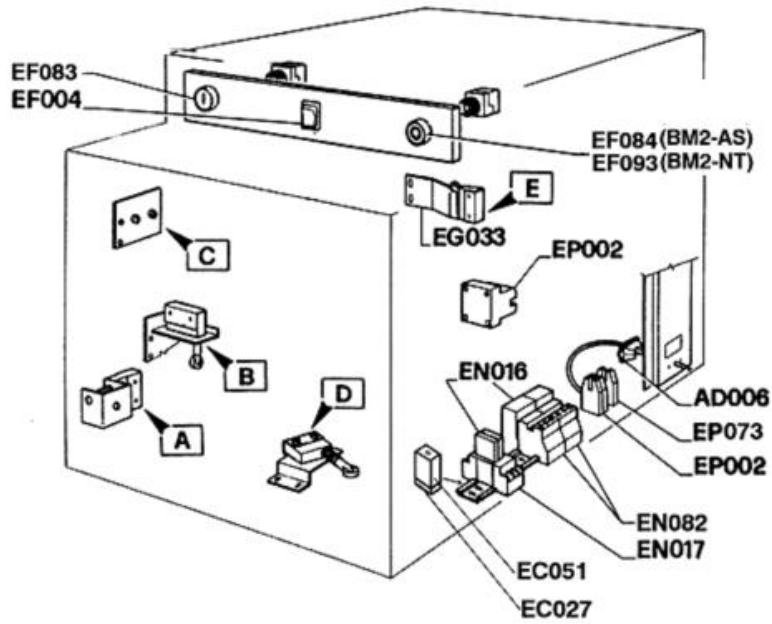

- 1 Carrozzeria
- 2 Supporti
- 3 Motore
- 4 Spirale
- 5 Nastro

Pos	Codice	Descrizione	notes	
0	AC058	MANIGLIA COP.PLEXIGLAS BM/2		
0	AD059	BOCCOLA INOX BM1-BM2 D.19 INOX		
0	AD140	Compl. piede		
0	AE084	FERMO COPERCHIO TRAM.D16 L=7		
0	AE085	FERMO COPERCHIO ANT.L=15 BM/2		
0	KF005	TIRANTE TRAMOGGIA BM/2		
0	KF011	PERNO SX COP.ANT.ACCIAIO		
0	KF012	C.PERNO MICRO COP.TR.CR(A2S00)		
0	KF028	LEVA COPERCHIO ANT.DX CR(A2K41		
0	MB040	VITE AUTOF.TC 4,2X32 NIK.TG CR		
0	MB095	VITE TPS M5X25 INOX TG CACC.		
0	MB096	VITE TPS M3X10 INOX TG.CACC.		
0	MB207	VITE TPS M4 X 10		
0	MB401	VITE TBEI M5X25 INOX		
0	SO026	COMPL.TRAMOGGIA BM1-2 SALDATA		
0	SO027	C.SCHIEN.BM1-BM2 VERN.(A2G00)		
0	SO031	COMPL. PANNELLO PST		
0	SO034	FIANCO DX ASOLATO (EX A2L01)		
0	SO036	PANNELLO. SUP. DX		
0	SO046	COPERCHIO TRAMOGGIA TRASP.		
0	SO090	COPERCHIO ANTERIORE TRASP.		
0	SO100	C.ANT. SCOCCA		
0	SO101	C.BASE BM2		

Pos	Codice	Descrizione	notes	
0	A2L24	STAFFA MICRO TELAIO (1)BM2		
0	A2L26			
0	AD006	Pressacavo + viti		
0	EC027	ZOCCOLO TEMP.OCTAL A VITE PF		
0	EC051	TIMER TF24/815 F.02 110/240VAC		
0	EF004	Interruttore bipolare		
0	EF083	PULS.PIATTO VERDE IMP.(D-G-X1)		
0	EF084	PULS.PIATTI ROSSO BM2 (D-R-X0)		
0	EF093	PULSANTE EMERG.OPACO M22-PV		
0	EG032	Microinterruttore + rotella		
0	EG033	Microinterruttore		
0	EG037	MICRO PULS.FIL.C/ROT.TRASV.BM2		
0	EN016	MINI RELE'INN.230VAC BM2+PF45		
0	EN017	ZOCC.A VITE 1-2 SCAMBI X EN016		
0	EN082	TELERUTTORE BF.9.10.230.50.60		
0	EP002	Morsetto a vite		
0	EP073	MORSETTO TERRA GI/VE WK 4SL/U		
0	KF044	PORTA MICRO CARR.BM/2 (1)		
0	MB144	VITE TE M 4X12 INOX		
0	MB196	VITE TC M 4X30 INOX		
0	MB207	VITE TPS M4 X 10		
0	S0091	C.PIASTRA MOTORID. BM2		
0	SO054	STAFFA PORTA MICRO ANT.		