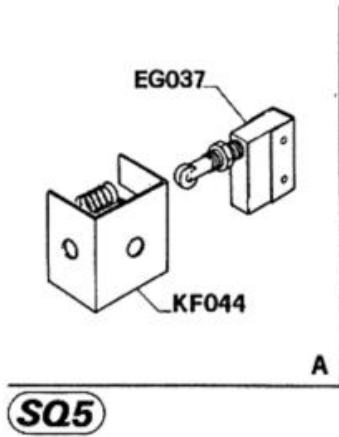

- 1 Carrozzeria
- 2 Supporti
- 3 Motore
- 4 Spirale
- 5 Nastro

Pos	Codice	Descrizione	notes	
0	AC058	MANIGLIA COP.PLEXIGLAS BM/2		
0	AD059	BOCCOLA INOX BM1-BM2 D.19 INOX		
0	AD140	Compl. piede		
0	AE084	FERMO COPERCHIO TRAM.D16 L=7		
0	AE085	FERMO COPERCHIO ANT.L=15 BM/2		
0	KF005	TIRANTE TRAMOGGIA BM/2		
0	KF011	PERNO SX COP.ANT.ACCIAIO		
0	KF012	C.PERNO MICRO COP.TR.CR(A2S00)		
0	KF028	LEVA COPERCHIO ANT.DX CR(A2K41		
0	MB040	VITE AUTOF.TC 4,2X32 NIK.TG CR		
0	MB095	VITE TPS M5X25 INOX TG CACC.		
0	MB096	VITE TPS M3X10 INOX TG.CACC.		
0	MB207	VITE TPS M4 X 10		
0	MB401	VITE TBEI M5X25 INOX		
0	SO026	COMPL.TRAMOGGIA BM1-2 SALDATA		
0	SO027	C.SCHIEN.BM1-BM2 VERN.(A2G00)		
0	SO031	COMPL. PANNELLO PST		
0	SO034	FIANCO DX ASOLATO (EX A2L01)		
0	SO036	PANNELLO. SUP. DX		
0	SO046	COPERCHIO TRAMOGGIA TRASP.		
0	SO090	COPERCHIO ANTERIORE TRASP.		
0	SO100	C.ANT. SCOCCA		
0	SO101	C.BASE BM2		

Pos	Codice	Descrizione	notes	
0	A2L24	STAFFA MICRO TELAIO (1)BM2		
0	A2L26			
0	AD006	Pressacavo + viti		
0	EC027	ZOCCOLO TEMP.OCTAL A VITE PF		
0	EC051	TIMER TF24/815 F.02 110/240VAC		
0	EF004	Interruttore bipolare		
0	EF083	PULS.PIATTO VERDE IMP.(D-G-X1)		
0	EF084	PULS.PIATTI ROSSO BM2 (D-R-X0)		
0	EF093	PULSANTE EMERG.OPACO M22-PV		
0	EG032	Microinterruttore + rotella		
0	EG033	Microinterruttore		
0	EG037	MICRO PULS.FIL.C/ROT.TRASV.BM2		
0	EN016	MINI RELE'INN.230VAC BM2+PF45		
0	EN017	ZOCC.A VITE 1-2 SCAMBI X EN016		
0	EN082	TELERUTTORE BF.9.10.230.50.60		
0	EP002	Morsetto a vite		
0	EP073	MORSETTO TERRA GI/VE WK 4SL/U		
0	KF044	PORTA MICRO CARR.BM/2 (1)		
0	MB144	VITE TE M 4X12 INOX		
0	MB196	VITE TC M 4X30 INOX		
0	MB207	VITE TPS M4 X 10		
0	S0091	C.PIASTRA MOTORID. BM2		
0	SO054	STAFFA PORTA MICRO ANT.		