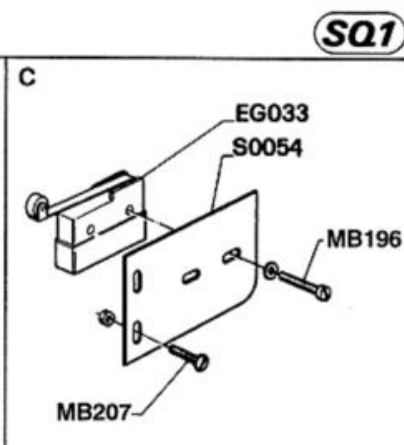

- 1 Carrozzeria
- 2 Supporti
- 3 Motore
- 4 Spirale
- 5 Nastro

Pos	Codice	Descrizione	notes	
0	AC058	MANIGLIA COP.PLEXIGLAS BM/2		
0	AD059	BOCCOLA INOX BM1-BM2 D.19 INOX		
0	AD140	Compl. piede		
0	AE084	FERMO COPERCHIO TRAM.D16 L=7		
0	AE085	FERMO COPERCHIO ANT.L=15 BM/2		
0	KF005	TIRANTE TRAMOGGIA BM/2		
0	KF011	PERNO SX COP.ANT.ACCIAIO		
0	KF012	C.PERNO MICRO COP.TR.CR(A2S00)		
0	KF028	LEVA COPERCHIO ANT.DX CR(A2K41		
0	MB040	VITE AUTOF.TC 4,2X32 NIK.TG CR		
0	MB095	VITE TPS M5X25 INOX TG CACC.		
0	MB096	VITE TPS M3X10 INOX TG.CACC.		
0	MB207	VITE TPS M4 X 10		
0	MB401	VITE TBEI M5X25 INOX		
0	SO026	COMPL.TRAMOGGIA BM1-2 SALDATA		
0	SO027	C.SCHIEN.BM1-BM2 VERN.(A2G00)		
0	SO031	COMPL. PANNELLO PST		
0	SO034	FIANCO DX ASOLATO (EX A2L01)		
0	SO036	PANNELLO. SUP. DX		
0	SO046	COPERCHIO TRAMOGGIA TRASP.		
0	SO090	COPERCHIO ANTERIORE TRASP.		
0	SO100	C.ANT. SCOCCA		
0	SO101	C.BASE BM2		

Pos	Codice	Descrizione	notes	
0	A2L24	STAFFA MICRO TELAIO (1)BM2		
0	A2L26			
0	AD006	Pressacavo + viti		
0	EC027	ZOCCOLO TEMP.OCTAL A VITE PF		
0	EC051	TIMER TF24/815 F.02 110/240VAC		
0	EF004	Interruttore bipolare		
0	EF083	PULS.PIATTO VERDE IMP.(D-G-X1)		
0	EF084	PULS.PIATTI ROSSO BM2 (D-R-X0)		
0	EF093	PULSANTE EMERG.OPACO M22-PV		
0	EG032	Microinterruttore + rotella		
0	EG033	Microinterruttore		
0	EG037	MICRO PULS.FIL.C/ROT.TRASV.BM2		
0	EN016	MINI RELE'INN.230VAC BM2+PF45		
0	EN017	ZOCC.A VITE 1-2 SCAMBI X EN016		
0	EN082	TELERUTTORE BF.9.10.230.50.60		
0	EP002	Morsetto a vite		
0	EP073	MORSETTO TERRA GI/VE WK 4SL/U		
0	KF044	PORTA MICRO CARR.BM/2 (1)		
0	MB144	VITE TE M 4X12 INOX		
0	MB196	VITE TC M 4X30 INOX		
0	MB207	VITE TPS M4 X 10		
0	S0091	C.PIASTRA MOTORID. BM2		
0	SO054	STAFFA PORTA MICRO ANT.		