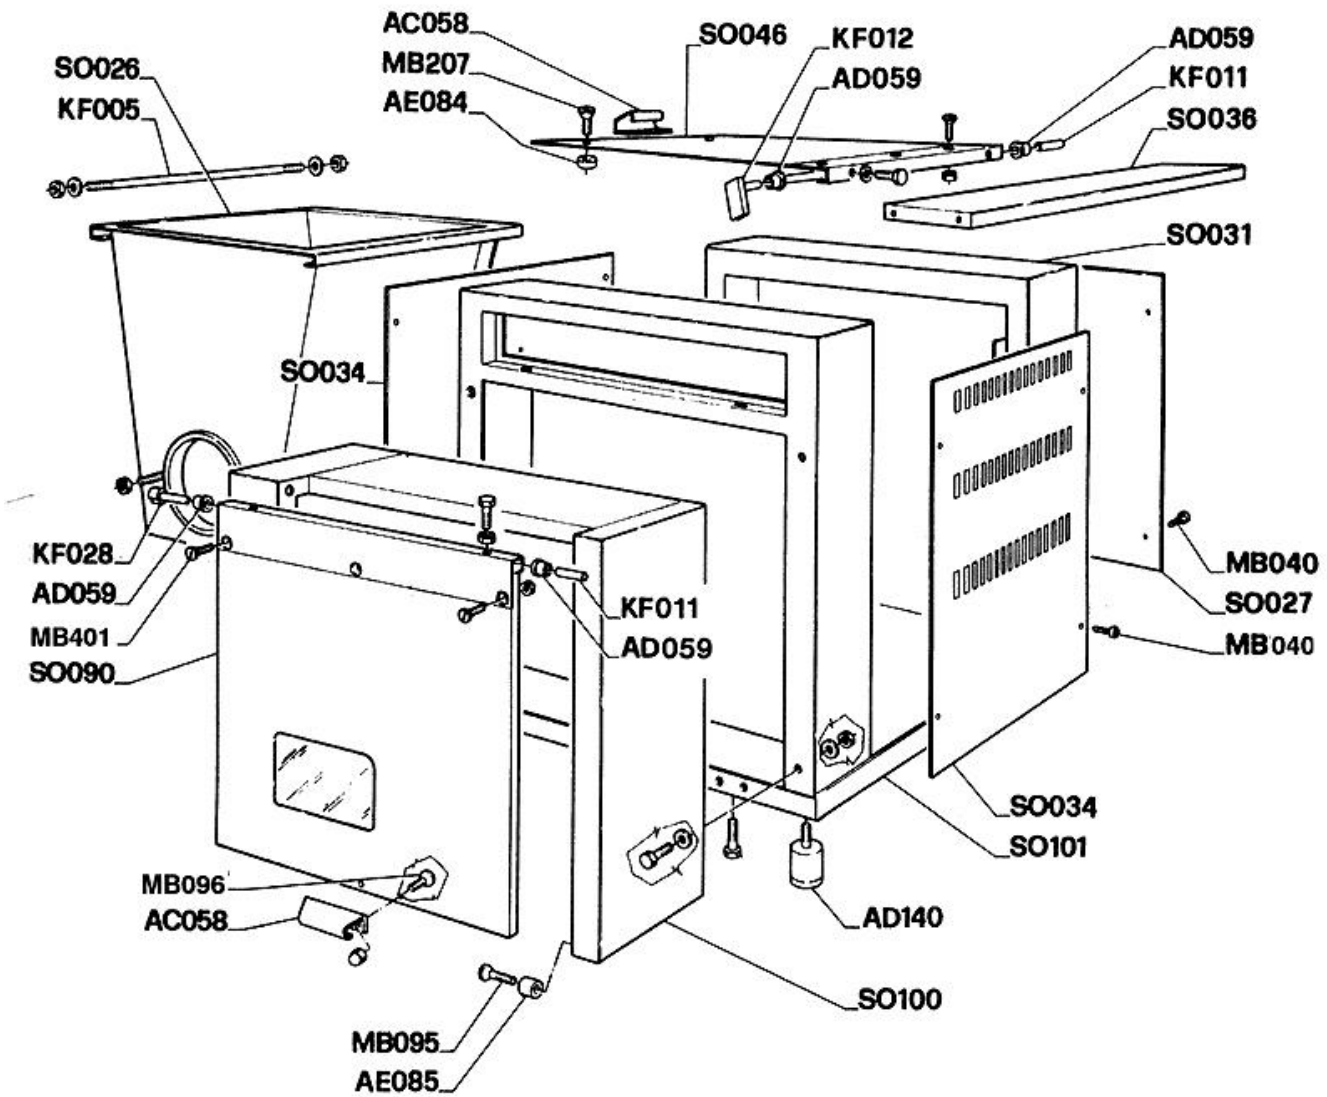

- 1 Carrozzeria
- 2 Supporti
- 3 Motore
- 4 Spirale
- 5 Nastro

Pos	Codice	Descrizione	notes	
0	AC058	MANIGLIA COP.PLEXIGLAS BM/2		
0	AD059	BOCCOLA INOX BM1-BM2 D.19 INOX		
0	AD140	Compl. piede		
0	AE084	FERMO COPERCHIO TRAM.D16 L=7		
0	AE085	FERMO COPERCHIO ANT.L=15 BM/2		
0	KF005	TIRANTE TRAMOGGIA BM/2		
0	KF011	PERNO SX COP.ANT.ACCIAIO		
0	KF012	C.PERNO MICRO COP.TR.CR(A2S00)		
0	KF028	LEVA COPERCHIO ANT.DX CR(A2K41		
0	MB040	VITE AUTOF.TC 4,2X32 NIK.TG CR		
0	MB095	VITE TPS M5X25 INOX TG CACC.		
0	MB096	VITE TPS M3X10 INOX TG.CACC.		
0	MB207	VITE TPS M4 X 10		
0	MB401	VITE TBEI M5X25 INOX		
0	SO026	COMPL.TRAMOGGIA BM1-2 SALDATA		
0	SO027	C.SCHIEN.BM1-BM2 VERN.(A2G00)		
0	SO031	COMPL. PANNELLO PST		
0	SO034	FIANCO DX ASOLATO (EX A2L01)		
0	SO036	PANNELLO. SUP. DX		
0	SO046	COPERCHIO TRAMOGGIA TRASP.		
0	SO090	COPERCHIO ANTERIORE TRASP.		
0	SO100	C.ANT. SCOCCA		
0	SO101	C.BASE BM2		

Pos	Codice	Descrizione	notes	
0	A2L24	STAFFA MICRO TELAIO (1)BM2		
0	A2L26			
0	AD006	Pressacavo + viti		
0	EC027	ZOCCOLO TEMP.OCTAL A VITE PF		
0	EC051	TIMER TF24/815 F.02 110/240VAC		
0	EF004	Interruttore bipolare		
0	EF083	PULS.PIATTO VERDE IMP.(D-G-X1)		
0	EF084	PULS.PIATTI ROSSO BM2 (D-R-X0)		
0	EF093	PULSANTE EMERG.OPACO M22-PV		
0	EG032	Microinterruttore + rotella		
0	EG033	Microinterruttore		
0	EG037	MICRO PULS.FIL.C/ROT.TRASV.BM2		
0	EN016	MINI RELE'INN.230VAC BM2+PF45		
0	EN017	ZOCC.A VITE 1-2 SCAMBI X EN016		
0	EN082	TELERUTTORE BF.9.10.230.50.60		
0	EP002	Morsetto a vite		
0	EP073	MORSETTO TERRA GI/VE WK 4SL/U		
0	KF044	PORTA MICRO CARR.BM/2 (1)		
0	MB144	VITE TE M 4X12 INOX		
0	MB196	VITE TC M 4X30 INOX		
0	MB207	VITE TPS M4 X 10		
0	S0091	C.PIASTRA MOTORID. BM2		
0	SO054	STAFFA PORTA MICRO ANT.		