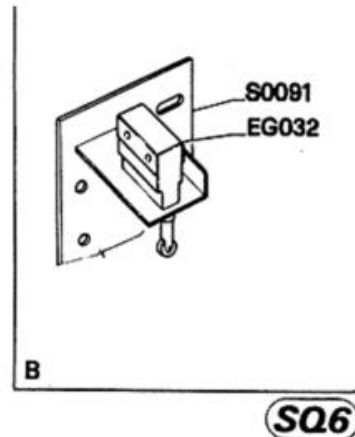

- 1 Carrozzeria
- 2 Supporti
- 3 Motore
- 4 Spirale
- 5 Nastro

Pos	Codice	Descrizione	notes	
0	AC058	MANIGLIA COP.PLEXIGLAS BM/2		
0	AD059	BOCCOLA INOX BM1-BM2 D.19 INOX		
0	AD140	Compl. piede		
0	AE084	FERMO COPERCHIO TRAM.D16 L=7		
0	AE085	FERMO COPERCHIO ANT.L=15 BM/2		
0	KF005	TIRANTE TRAMOGGIA BM/2		
0	KF011	PERNO SX COP.ANT.ACCIAIO		
0	KF012	C.PERNO MICRO COP.TR.CR(A2S00)		
0	KF028	LEVA COPERCHIO ANT.DX CR(A2K41		
0	MB040	VITE AUTOF.TC 4,2X32 NIK.TG CR		
0	MB095	VITE TPS M5X25 INOX TG CACC.		
0	MB096	VITE TPS M3X10 INOX TG.CACC.		
0	MB207	VITE TPS M4 X 10		
0	MB401	VITE TBEI M5X25 INOX		
0	SO026	COMPL.TRAMOGGIA BM1-2 SALDATA		
0	SO027	C.SCHIEN.BM1-BM2 VERN.(A2G00)		
0	SO031	COMPL. PANNELLO PST		
0	SO034	FIANCO DX ASOLATO (EX A2L01)		
0	SO036	PANNELLO. SUP. DX		
0	SO046	COPERCHIO TRAMOGGIA TRASP.		
0	SO090	COPERCHIO ANTERIORE TRASP.		
0	SO100	C.ANT. SCOCCA		
0	SO101	C.BASE BM2		

Pos	Codice	Descrizione	notes	
0	A2L24	STAFFA MICRO TELAIO (1)BM2		
0	A2L26			
0	AD006	Pressacavo + viti		
0	EC027	ZOCCOLO TEMP.OCTAL A VITE PF		
0	EC051	TIMER TF24/815 F.02 110/240VAC		
0	EF004	Interruttore bipolare		
0	EF083	PULS.PIATTO VERDE IMP.(D-G-X1)		
0	EF084	PULS.PIATTI ROSSO BM2 (D-R-X0)		
0	EF093	PULSANTE EMERG.OPACO M22-PV		
0	EG032	Microinterruttore + rotella		
0	EG033	Microinterruttore		
0	EG037	MICRO PULS.FIL.C/ROT.TRASV.BM2		
0	EN016	MINI RELE'INN.230VAC BM2+PF45		
0	EN017	ZOCC.A VITE 1-2 SCAMBI X EN016		
0	EN082	TELERUTTORE BF.9.10.230.50.60		
0	EP002	Morsetto a vite		
0	EP073	MORSETTO TERRA GI/VE WK 4SL/U		
0	KF044	PORTA MICRO CARR.BM/2 (1)		
0	MB144	VITE TE M 4X12 INOX		
0	MB196	VITE TC M 4X30 INOX		
0	MB207	VITE TPS M4 X 10		
0	S0091	C.PIASTRA MOTORID. BM2		
0	SO054	STAFFA PORTA MICRO ANT.		