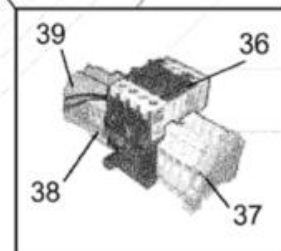

-
- 0 Parti Elettriche
 - 1 Parti Carrozzeria

Ricambi parti elettriche - Spare parts key - Rechange parties électriques - Elektrische Ersatzteile - Repuestos piezas eléctricas

Pos	Codice	Descrizione	notes	
0033	EE149	RESIS.CIELO W.1300 V.400 F.69M		
0033	EE246	RESISTENZA W.1300 V.230 F69M+E		
0034	EE110	RESIST.W.1100 V.400 F.23-69M		
0034	EE246	RESISTENZA W.1300 V.230 F69M+E		
0035	EH045	TRASF.TOROID.T50W 230/12+MORS.		
0036	EN082	TELERUTTORE BF.9.10.230.50.60		
0037	EP038	Morsetto terra		
0038	EP008	Morsetto a vite		
0039	EP002	Morsetto a vite		
0040	ED023	TERMOST.DI SICURA+RIP.MANUALE		
0041	EF004	Interruttore bipolare		
0042	EF023	DEVIAT.UNIP.NERO 16A LAMP.INT.		
0043	EH009	COMMUTAT.TRIPOLARE 16A.FORNI		
0044	AC062	MANOPOLA COMMUTAT.EH009+EH030		
0045	ED077	TERM.IC 912 TCJ 230V.PR.SP.OEM		
0048	ED065	TERMOC"J"D.2X250+CAVO 1,5MT		
0049	EN073	Antidisturbo		