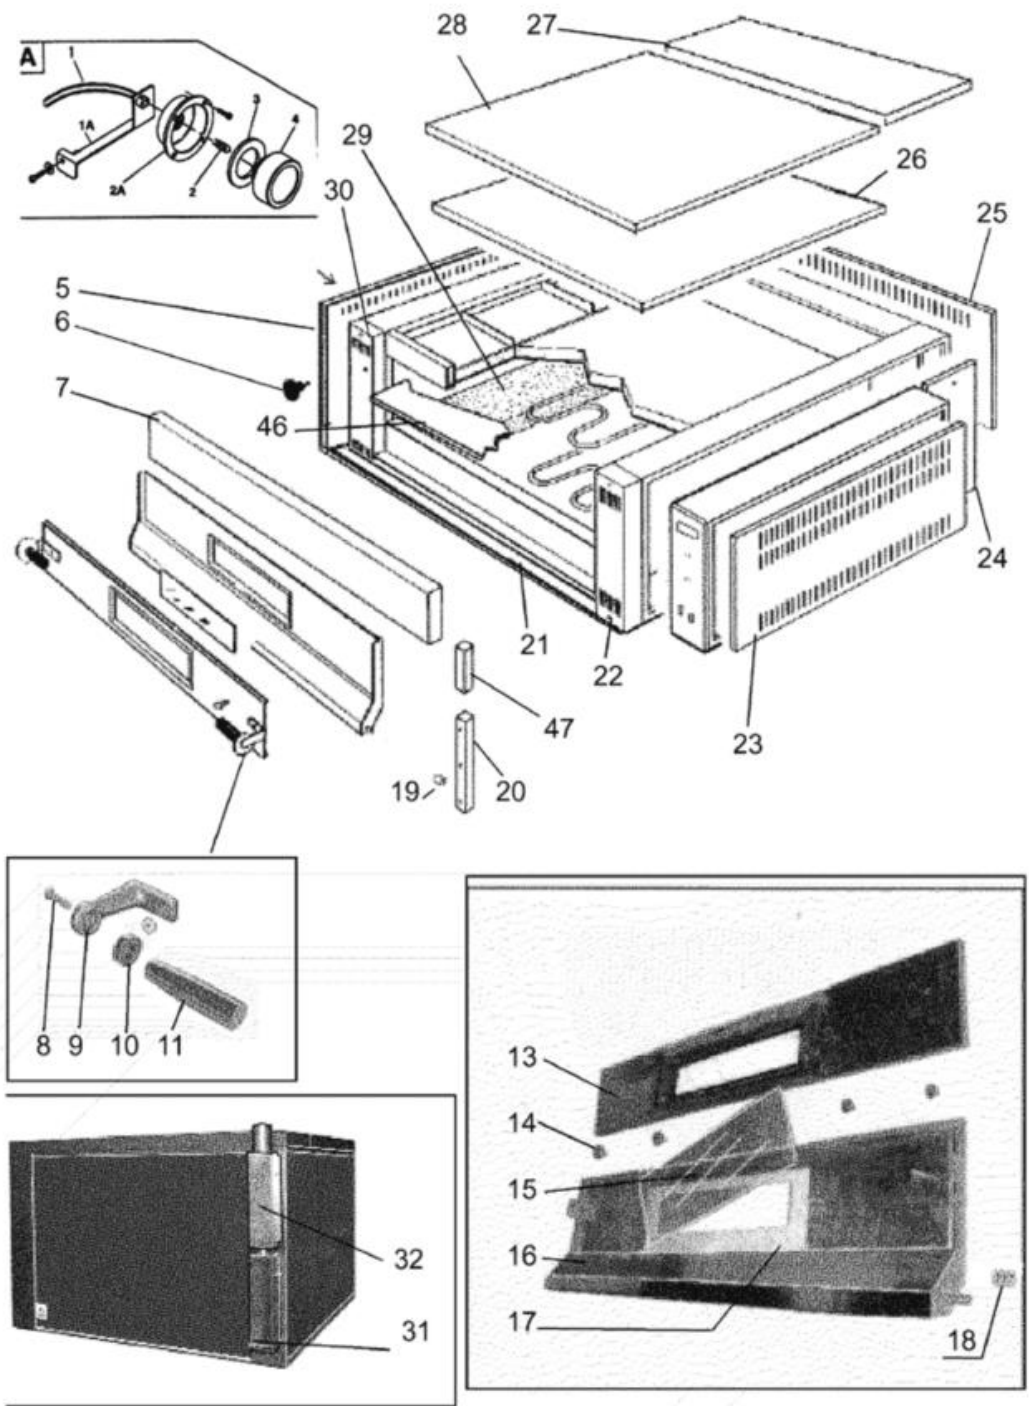

Ricambi carrozzeria - Body spare parts - Rechange carrosserie - Mantel-Ersatzteile - Repuestos estructura