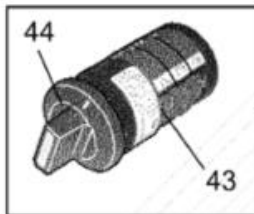

-
- 0 Parti Elettriche
 - 1 Parti Carrozzeria

Ricambi parti elettriche - Spare parts key - Rechange parties électriques - Elektrische Ersatzteile - Repuestos piezas eléctricas

Pos	Codice	Descrizione	notes	
0033	EE149	RESIS.CIELO W.1300 V.400 F.69M		
0033	EE246	RESISTENZA W.1300 V.230 F69M+E		
0034	EE110	RESIST.W.1100 V.400 F.23-69M		
0034	EE246	RESISTENZA W.1300 V.230 F69M+E		
0035	EH045	TRASF.TOROID.T50W 230/12+MORS.		
0036	EN082	TELERUTTORE BF.9.10.230.50.60		
0037	EP038	Morsetto terra		
0038	EP008	Morsetto a vite		
0039	EP002	Morsetto a vite		
0040	ED023	TERMOST.DI SICURA+RIP.MANUALE		
0041	EF004	Interruttore bipolare		
0042	EF023	DEVIAT.UNIP.NERO 16A LAMP.INT.		
0043	EH009	COMMUTAT.TRIPOLARE 16A.FORNI		
0044	AC062	MANOPOLA COMMUTAT.EH009+EH030		
0045	ED077	TERM.IC 912 TCJ 230V.PR.SP.OEM		
0048	ED065	TERMOC"J"D.2X250+CAVO 1,5MT		
0049	EN073	Antidisturbo		