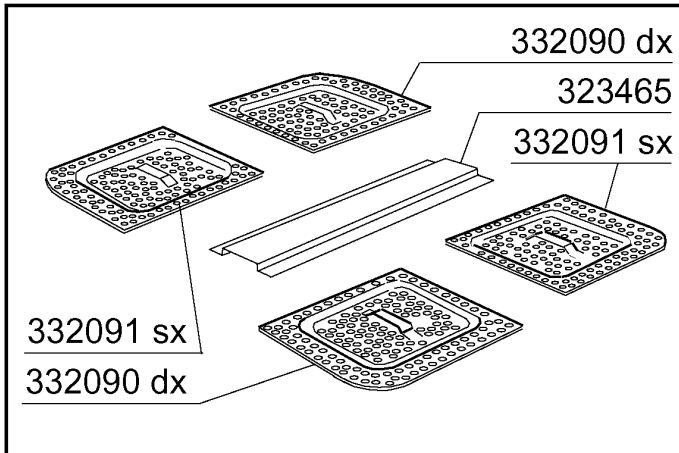

160907  
351767  
200925

530238

351422

351777

260706  
260510  
332307

200429  
342257  
320534

351421

Kode	Bezeichnung	Preis
110226	Heizkoerper 3000w 230/400v	0
130616	Druckschalter 190/90 C95-155-165	0
160201	Kniestueck F.tankzulauf Moplen	0
161123	Heizkoerperschutz H42 Snl	0
161308	Luftfalle C95-155	0
161320	Schlauch Für Luftfalle	0
180102	Gewinding F.ablaufst.1"1/2 F45-55	0
180248	Ansaugwanne	0
180249	Mutter	0
180728	Standrohr	0
200412	Dichtung Ablauf1 1/2" 45x33x3	0
200721	Ablaufschlauch 28x35 2mt.	0
200807	O-ring 3,53 X 110,72	0
200815	O-ring F.heizkörper	0
200927	Dichtung Für Luftfalle C95-c155	0
200950	Viton Dichtung	0
260701	Schraube 3,5x9,5	0
270101	Sechswinkl.gegenmutter.1/2"	0
270121	Gegenmutter	0
323465	Filterhalterung	0
332068	Filter	0
332090	Filter Rechts	0
332091	Filter Links	0
342257	Tank	0
350774	Winckel	0
450107	Schelle Fe Zn 38-50 H=12,2	0
450125	Elastische Schelle D.10,4x9,8	0
450137	Bundverschluss Mit Fuss 31900	0
450143	Schelle 39,7x37,7	0
450516	Schutzhuelle Fuer 2 Thermostaten	0
460502	Asbestdichtung 30x21x2 C34-r	0