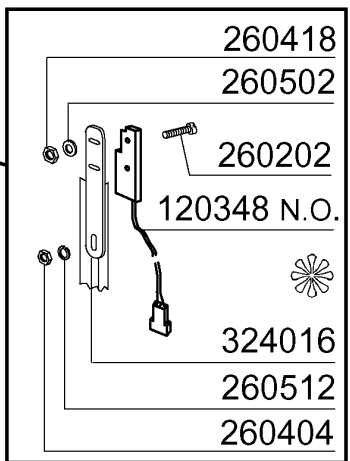

160907  
351767  
200925

530238

351422

351777

260706  
260510  
332307

200429  
342257  
320534

351421

Kode	Bezeichnung	Preis
110226	Heizkoerper 3000w 230/400v	0
130616	Druckschalter 190/90 C95-155-165	0
160201	Kniestueck F.tankzulauf Moplen	0
161123	Heizkoerperschutz H42 Snl	0
161308	Luftfalle C95-155	0
161320	Schlauch Für Luftfalle	0
180102	Gewinding F.ablaufst.1"1/2 F45-55	0
180248	Ansaugwanne	0
180249	Mutter	0
180728	Standrohr	0
200412	Dichtung Ablauf1 1/2" 45x33x3	0
200721	Ablaufschlauch 28x35 2mt.	0
200807	O-ring 3,53 X 110,72	0
200815	O-ring F.heizkörper	0
200927	Dichtung Für Luftfalle C95-c155	0
200950	Viton Dichtung	0
260701	Schraube 3,5x9,5	0
270101	Sechswinkl.gegenmutter.1/2"	0
270121	Gegenmutter	0
323465	Filterhalterung	0
332068	Filter	0
332090	Filter Rechts	0
332091	Filter Links	0
342257	Tank	0
350774	Winckel	0
450107	Schelle Fe Zn 38-50 H=12,2	0
450125	Elastische Schelle D.10,4x9,8	0
450137	Bundverschluss Mit Fuss 31900	0
450143	Schelle 39,7x37,7	0
450516	Schutzhuelle Fuer 2 Thermostaten	0
460502	Asbestdichtung 30x21x2 C34-r	0

<b>Kode</b>	<b>Bezeichnung</b>	<b>Preis</b>
130628	Druckschalter	0
150841	Kabeldurchgang	0
160121	Schlauch Epdm D. 5 X 9	0
160737	Pfropfen Heyco D.34,9	0
180313	"t"-nippel	0
190149	Verstärkerung Für Griffhalter.c165	0
190607	Griffsbuchse C30-70	0
191013	Gelenk F. Griff C30 - C70	0
191014	Flansch F. Griff C30-70	0
250206	Befestigungsdübel D.6	0
260219	Rostf.st Tcp-schraube6x35a2 Uni6107	0
260228	Rostfr.st. Sonderschraube 6x42 304	0
260404	Rostfr.stahlern.muetter D6 Uni 5588	0
260406	Mutter 8ma	0
260415	Rostfr.stahl.selbstsicher.mutter 8m	0
260505	Rostfr.st.flachscheibe D8 Uni 6592	0
260512	Rostfr.st.growerschiebe D6	0
260537	Rostfr.st.flachscheibe D13x20x0,8	0
260701	Schraube 3,5x9,5	0
330239	Zugstange	0
331037	Griff C95-155-165 Doppelwandiger	0
331083	Griff	0
340493	Stift F. Gelenk C30	0
350774	Winckel	0
391316	Feder Fuer Griff C85/140-g75	0
450125	Elastische Schelle D.10,4x9,8	0