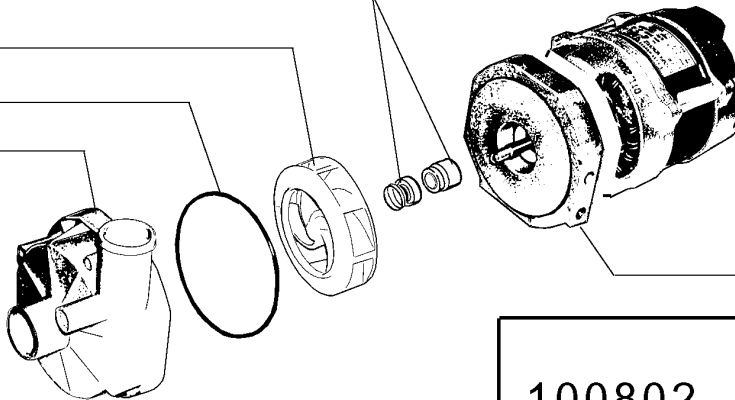

630533

631698

630427

630136