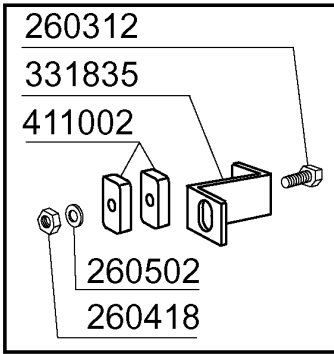

342498 (Coibentata - Isolee
Insulate Isoliert - Aislamiento)

342497 200957
180642
260219

260223

260511
260538
390182
260404
260512
260504

✻ Dalla matricola
A partir da la matr.
From serial no.
Ab Seriennr.
Despues la matr.
1343/02/2003