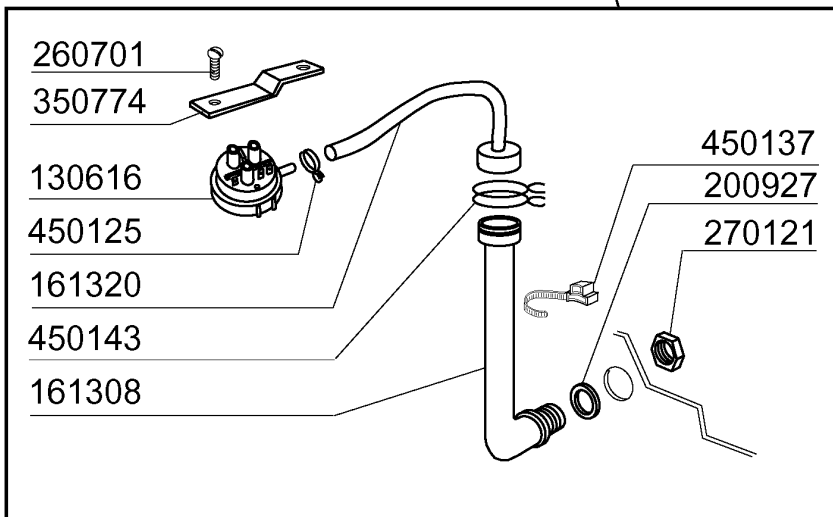

160907  
351767  
200925

530238

351422

351777

260706  
260510  
332307

200429  
342257  
320534

351421

Kode	Bezeichnung	Preis
110226	Heizkoerper 3000w 230/400v	0
130616	Druckschalter 190/90 C95-155-165	0
160201	Kniestueck F.tankzulauf Moplen	0
161123	Heizkoerperschutz H42 Snl	0
161308	Luftfalle C95-155	0
161320	Schlauch Für Luftfalle	0
180102	Gewinding F.ablaufst.1"1/2 F45-55	0
180248	Ansaugwanne	0
180249	Mutter	0
180728	Standrohr	0
200412	Dichtung Ablauf1 1/2" 45x33x3	0
200721	Ablaufschlauch 28x35 2mt.	0
200807	O-ring 3,53 X 110,72	0
200815	O-ring F.heizkörper	0
200927	Dichtung Für Luftfalle C95-c155	0
200950	Viton Dichtung	0
260701	Schraube 3,5x9,5	0
270101	Sechswinkl.gegenmutter.1/2"	0
270121	Gegenmutter	0
323465	Filterhalterung	0
332068	Filter	0
332090	Filter Rechts	0
332091	Filter Links	0
342257	Tank	0
350774	Winckel	0
450107	Schelle Fe Zn 38-50 H=12,2	0
450125	Elastische Schelle D.10,4x9,8	0
450137	Bundverschluss Mit Fuss 31900	0
450143	Schelle 39,7x37,7	0
450516	Schutzhuelle Fuer 2 Thermostaten	0
460502	Asbestdichtung 30x21x2 C34-r	0