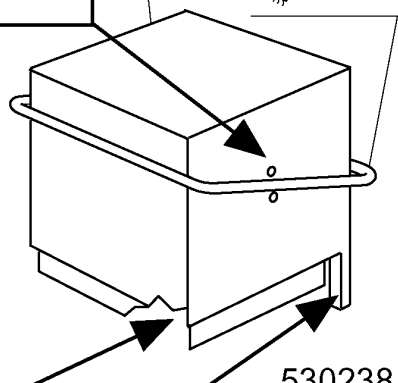

342498 (Coibentata - Isolee
Insulate Isoliert - Aislamiento)

342497 200957
180642
260219

260223

260511
260538
390182
260404
260512
260504

✻ Dalla matricola
A partir da la matr.
From serial no.
Ab Seriennr.
Despues la matr.
1343/02/2003

160907
351767
200925

530238

351422

351777

260706
260510
332307

200429
342257
320534

351421