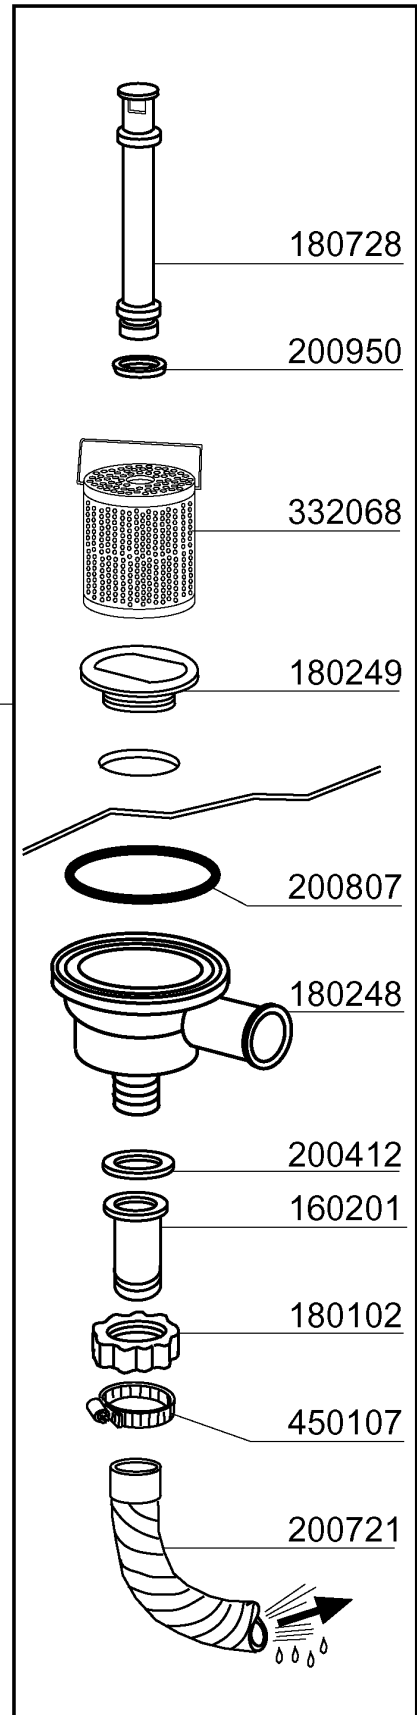

**C1300EBT - Korb - Durchschubmaschinen  
Tafelliste**

1	Karosserie
2	Tank
3	Griff
4	Wasch-und Nachspülsäule
5	Spülarm
6	Nachspülgruppe / Break Tank
7	Waschpumpe
8	Schalttafel
9	Klarspülpumpe

PARTI DI RICAMBIO  
PIECES DETACHEES  
SPARE PARTS  
ERSATZTEILE  
LISTA DE RECAMBIOS

160907  
351767  
200925

530238

351422

351777

260706  
260510  
332307

200429  
342257  
320534

351421

Kode	Bezeichnung	Preis
110226	Heizkoerper 3000w 230/400v	0
130616	Druckschalter 190/90 C95-155-165	0
160201	Kniestueck F.tankzulauf Moplen	0
161123	Heizkoerperschutz H42 Snl	0
161308	Luftfalle C95-155	0
161320	Schlauch Für Luftfalle	0
180102	Gewinding F.ablaufst.1"1/2 F45-55	0
180248	Ansaugwanne	0
180249	Mutter	0
180728	Standrohr	0
200412	Dichtung Ablauf1 1/2" 45x33x3	0
200721	Ablaufschlauch 28x35 2mt.	0
200807	O-ring 3,53 X 110,72	0
200815	O-ring F.heizkörper	0
200927	Dichtung Für Luftfalle C95-c155	0
200950	Viton Dichtung	0
260701	Schraube 3,5x9,5	0
270101	Sechswinkl.gegenmutter.1/2"	0
270121	Gegenmutter	0
323465	Filterhalterung	0
332068	Filter	0
332090	Filter Rechts	0
332091	Filter Links	0
342257	Tank	0
350774	Winckel	0
450107	Schelle Fe Zn 38-50 H=12,2	0
450125	Elastische Schelle D.10,4x9,8	0
450137	Bundverschluss Mit Fuss 31900	0
450143	Schelle 39,7x37,7	0
450516	Schutzhuelle Fuer 2 Thermostaten	0
460502	Asbestdichtung 30x21x2 C34-r	0