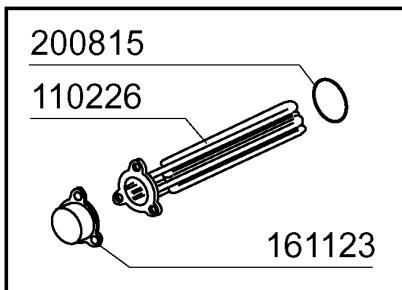

160907  
351767  
200925

530238

351422

351777

260706  
260510  
332307

200429  
342257  
320534

351421

Kode	Bezeichnung	Preis
110226	Heizkoerper 3000w 230/400v	0
130616	Druckschalter 190/90 C95-155-165	0
160201	Kniestueck F.tankzulauf Moplen	0
161123	Heizkoerperschutz H42 Snl	0
161308	Luftfalle C95-155	0
161320	Schlauch Für Luftfalle	0
180102	Gewinding F.ablaufst.1"1/2 F45-55	0
180248	Ansaugwanne	0
180249	Mutter	0
180728	Standrohr	0
200412	Dichtung Ablauf1 1/2" 45x33x3	0
200721	Ablaufschlauch 28x35 2mt.	0
200807	O-ring 3,53 X 110,72	0
200815	O-ring F.heizkörper	0
200927	Dichtung Für Luftfalle C95-c155	0
200950	Viton Dichtung	0
260701	Schraube 3,5x9,5	0
270101	Sechswinkl.gegenmutter.1/2"	0
270121	Gegenmutter	0
323465	Filterhalterung	0
332068	Filter	0
332090	Filter Rechts	0
332091	Filter Links	0
342257	Tank	0
350774	Winckel	0
450107	Schelle Fe Zn 38-50 H=12,2	0
450125	Elastische Schelle D.10,4x9,8	0
450137	Bundverschluss Mit Fuss 31900	0
450143	Schelle 39,7x37,7	0
450516	Schutzhuelle Fuer 2 Thermostaten	0
460502	Asbestdichtung 30x21x2 C34-r	0