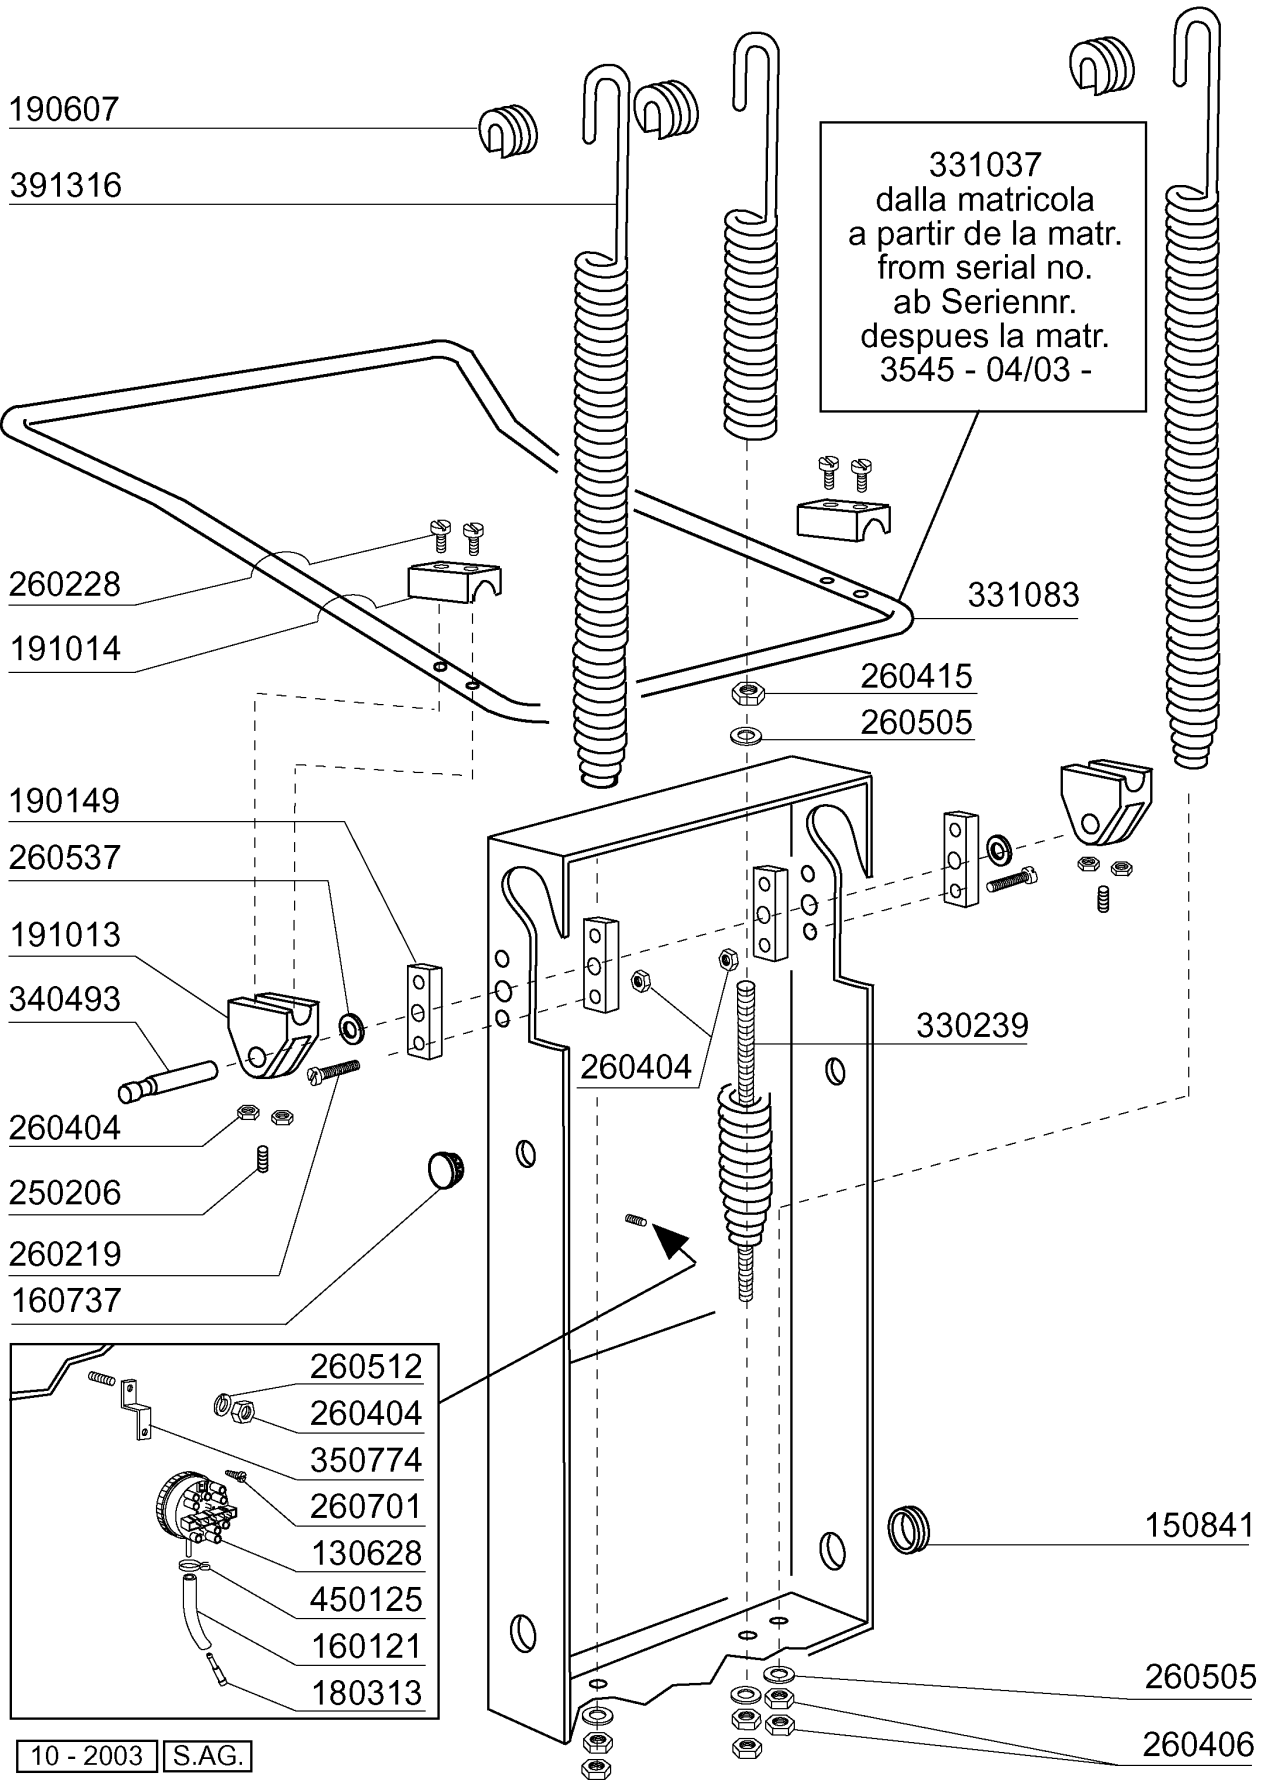

160907  
351767  
200925

530238

351422

351777

260706  
260510  
332307

200429  
342257  
320534

351421

Kode	Bezeichnung	Preis
110226	Heizkoerper 3000w 230/400v	0
130616	Druckschalter 190/90 C95-155-165	0
160201	Kniestueck F.tankzulauf Moplen	0
161123	Heizkoerperschutz H42 Snl	0
161308	Luftfalle C95-155	0
161320	Schlauch Für Luftfalle	0
180102	Gewinding F.ablaufst.1"1/2 F45-55	0
180248	Ansaugwanne	0
180249	Mutter	0
180728	Standrohr	0
200412	Dichtung Ablauf1 1/2" 45x33x3	0
200721	Ablaufschlauch 28x35 2mt.	0
200807	O-ring 3,53 X 110,72	0
200815	O-ring F.heizkörper	0
200927	Dichtung Für Luftfalle C95-c155	0
200950	Viton Dichtung	0
260701	Schraube 3,5x9,5	0
270101	Sechswinkl.gegenmutter.1/2"	0
270121	Gegenmutter	0
323465	Filterhalterung	0
332068	Filter	0
332090	Filter Rechts	0
332091	Filter Links	0
342257	Tank	0
350774	Winckel	0
450107	Schelle Fe Zn 38-50 H=12,2	0
450125	Elastische Schelle D.10,4x9,8	0
450137	Bundverschluss Mit Fuss 31900	0
450143	Schelle 39,7x37,7	0
450516	Schutzhuelle Fuer 2 Thermostaten	0
460502	Asbestdichtung 30x21x2 C34-r	0

<b>Kode</b>	<b>Bezeichnung</b>	<b>Preis</b>
130628	Druckschalter	0
150841	Kabeldurchgang	0
160121	Schlauch Epdm D. 5 X 9	0
160737	Pfropfen Heyco D.34,9	0
180313	"t"-nippel	0
190149	Verstärkerung Für Griffhalter.c165	0
190607	Griffsbuchse C30-70	0
191013	Gelenk F. Griff C30 - C70	0
191014	Flansch F. Griff C30-70	0
250206	Befestigungsdübel D.6	0
260219	Rostf.st Tcp-schraube6x35a2 Uni6107	0
260228	Rostfr.st. Sonderschraube 6x42 304	0
260404	Rostfr.stahlern.muetter D6 Uni 5588	0
260406	Mutter 8ma	0
260415	Rostfr.stahl.selbstsicher.mutter 8m	0
260505	Rostfr.st.flachscheibe D8 Uni 6592	0
260512	Rostfr.st.growerschiebe D6	0
260537	Rostfr.st.flachscheibe D13x20x0,8	0
260701	Schraube 3,5x9,5	0
330239	Zugstange	0
331037	Griff C95-155-165 Doppelwandiger	0
331083	Griff	0
340493	Stift F. Gelenk C30	0
350774	Winckel	0
391316	Feder Fuer Griff C85/140-g75	0
450125	Elastische Schelle D.10,4x9,8	0