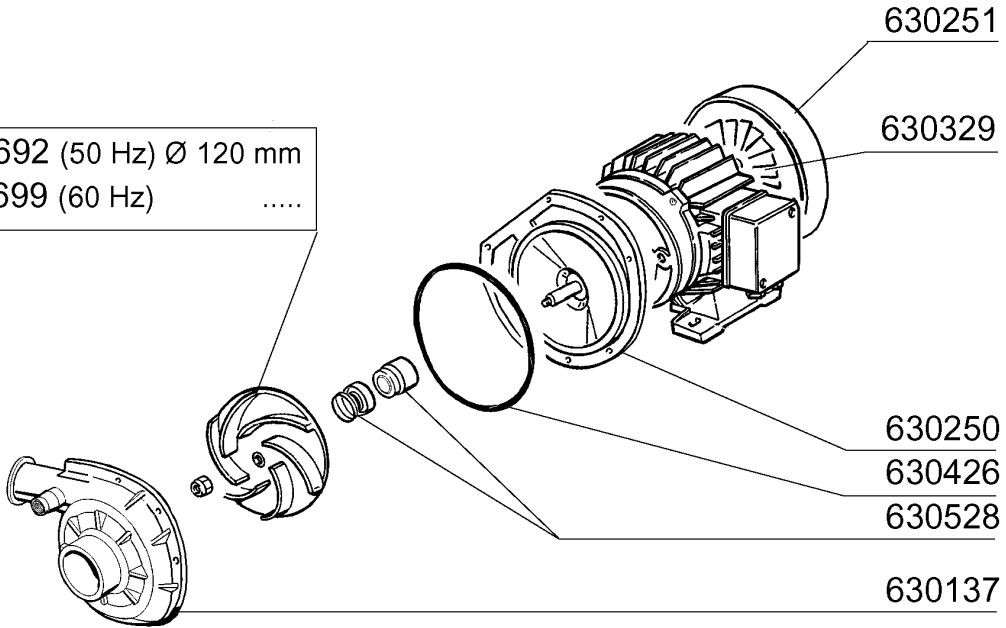

**C1000 E BT**

**100798**

HP 1,5 - Kw 1.1  
V. 230 - 400/3 50 Hz  
(ZF 650 DX - 1612)

**100796**

**C1300 E BT**

HP 2 - Kw 1.5  
V. 230 - 400/3 50 Hz  
(ZF 800 DX - 1611)

631692 (50 Hz) Ø 120 mm  
631699 (60 Hz) .....