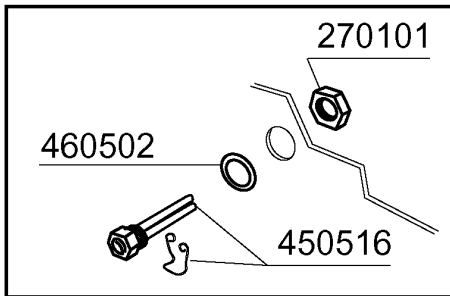

160907  
351767  
200925

530238

351422

351777

260706  
260510  
332307

200429  
342257  
320534

351421

Kode	Bezeichnung	Preis
110226	Heizkoerper 3000w 230/400v	0
130616	Druckschalter 190/90 C95-155-165	0
160201	Kniestueck F.tankzulauf Moplen	0
161123	Heizkoerperschutz H42 Snl	0
161308	Luftfalle C95-155	0
161320	Schlauch Für Luftfalle	0
180102	Gewinding F.ablaufst.1"1/2 F45-55	0
180248	Ansaugwanne	0
180249	Mutter	0
180728	Standrohr	0
200412	Dichtung Ablauf1 1/2" 45x33x3	0
200721	Ablaufschlauch 28x35 2mt.	0
200807	O-ring 3,53 X 110,72	0
200815	O-ring F.heizkörper	0
200927	Dichtung Für Luftfalle C95-c155	0
200950	Viton Dichtung	0
260701	Schraube 3,5x9,5	0
270101	Sechswinkl.gegenmutter.1/2"	0
270121	Gegenmutter	0
323465	Filterhalterung	0
332068	Filter	0
332090	Filter Rechts	0
332091	Filter Links	0
342257	Tank	0
350774	Winckel	0
450107	Schelle Fe Zn 38-50 H=12,2	0
450125	Elastische Schelle D.10,4x9,8	0
450137	Bundverschluss Mit Fuss 31900	0
450143	Schelle 39,7x37,7	0
450516	Schutzhuelle Fuer 2 Thermostaten	0
460502	Asbestdichtung 30x21x2 C34-r	0