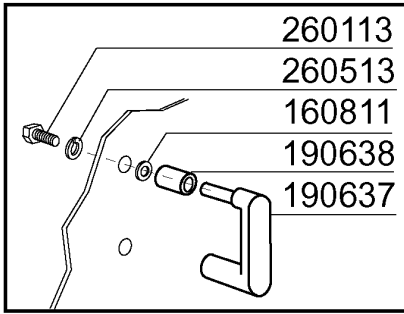

342498 (Coibentata - Isolee
Insulate Isoliert - Aislamiento)

342497 200957
180642
260219

260223

260511
260538
390182
260404
260512
260504

✻ Dalla matricola
A partir da la matr.
From serial no.
Ab Seriennr.
Despues la matr.
1343/02/2003