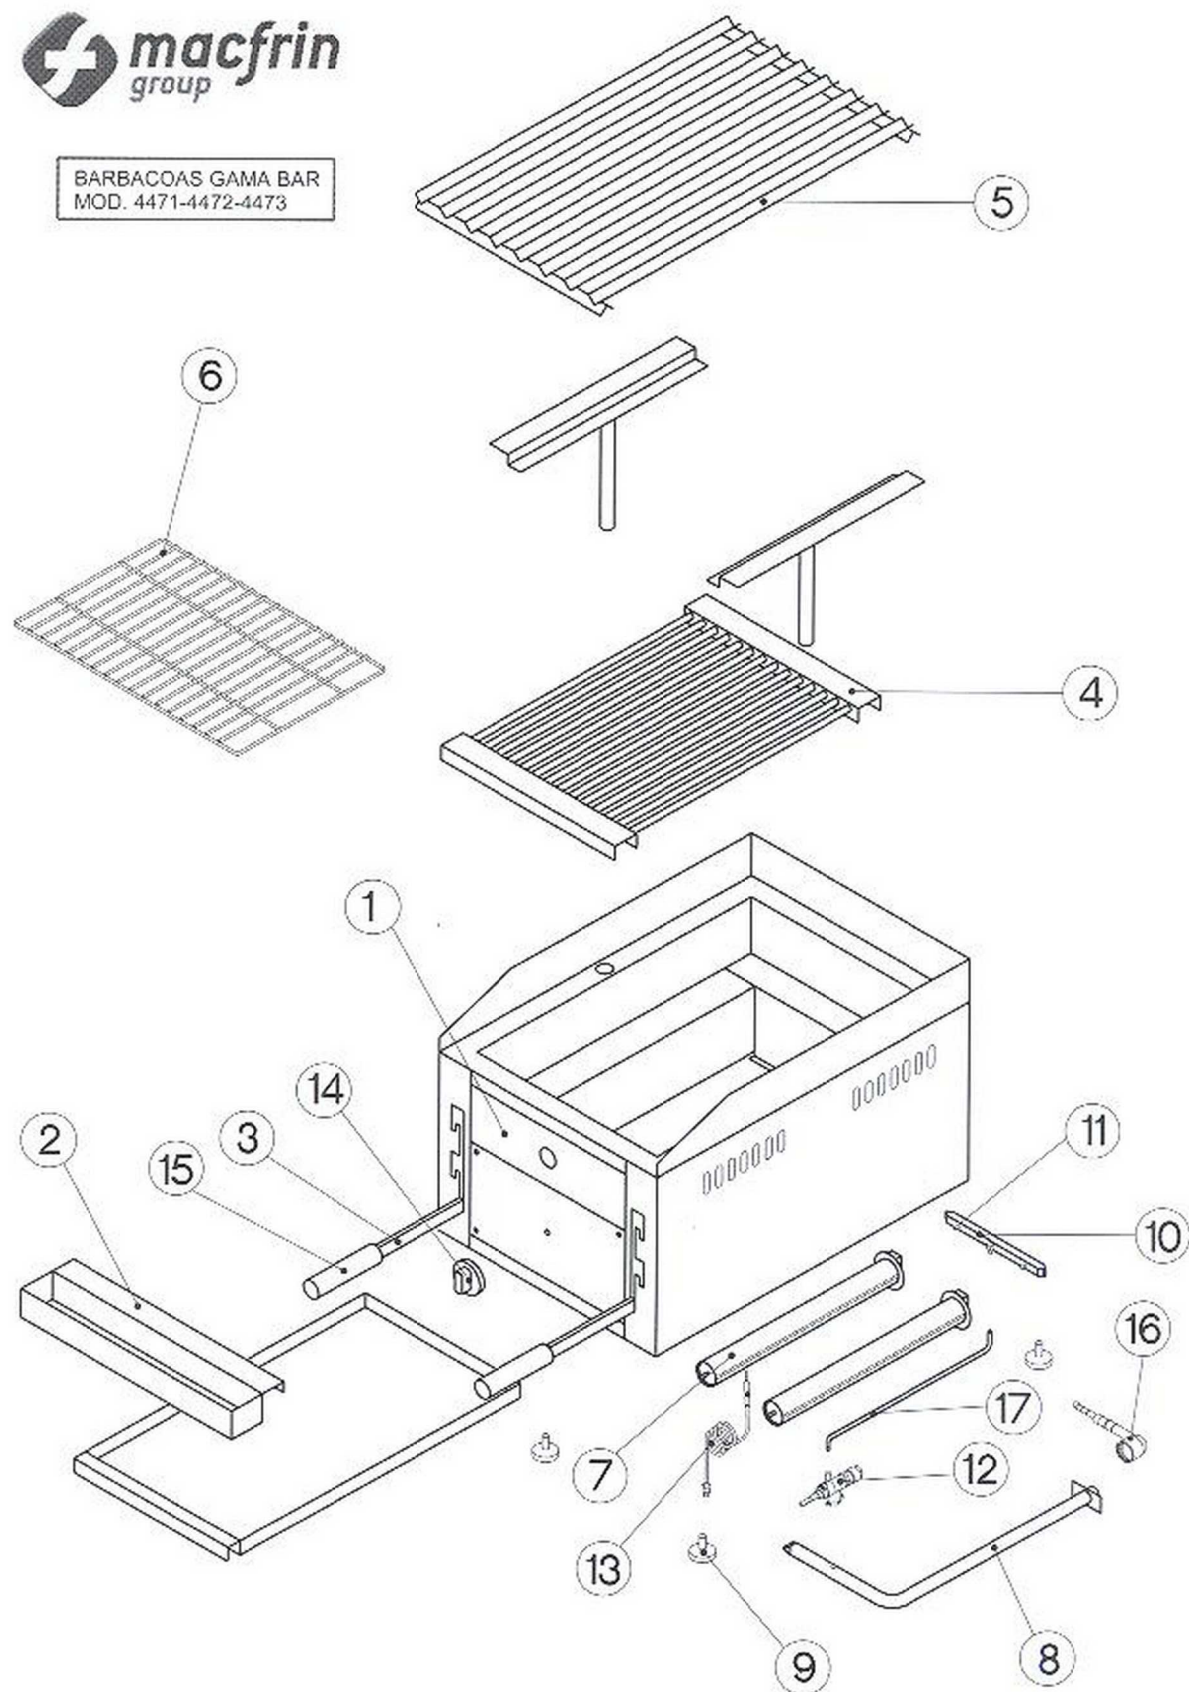

BARBACOAS GAMA BAR
MOD. 4471-4472-4473

<i>Nº pos.</i>	<i>Referencia</i>	<i>Descripción</i>
1	203002023	Frontal Barbacoa MOD.4471
	203002024	Frontal Barbacoa MOD.4472
	203002025	Frontal Barbacoa MOD.4473
2	203002014	Cto. Cajón recoge grasa MOD.4471
	203002015	Cto. Cajón recoge grasa MOD.4472
	203002016	Cto. Cajón recoge grasa MOD.4473
3	203001013	Soporte elevador parrilla
4	203001003	Cto. Parrilla inferior
5	203001010	Cto. Parrilla superior MOD.4471 → P.V.P. → 101'25 €/uni.
	203001011	Cto. Parrilla superior MOD.4472
	203001012	Cto. Parrilla superior MOD.4473
6	203001014	Parrilla auxiliar (445 x 280)
7	200006005	Quemador Polidoro diam. 42x380
8	203001007	Batería MOD.4471
	203001008	Batería MOD.4472
	203001009	Batería MOD.4473
9	400008008	Pie nivelador diam.32 M8x26 (1188 32 533)
10	200006003	Colector de 2 inyectores - 120
11	200006008	Inyector M8 GLP 1
	200006009	Inyector M8 GN 1,45
12	206606010	Válvula Sabaf 10/C Simple 1 vía (611611310000)
13	200006007	Termopar M-8 L=700
14	400010006	Mando diam. Interior 8 X diam. Exterior 68mm
15	400010008	Mango cónico M10xL95
16	200006010	Boquilla GLP 1/2"
17	200006013	Tubo conexión aluminio Barbacoa
sin dibujar	400320001	Bolsa piedra volcánica 3,7- 4 kg
sin dibujar	206606011	Junta sintética válvula SABAF 10C