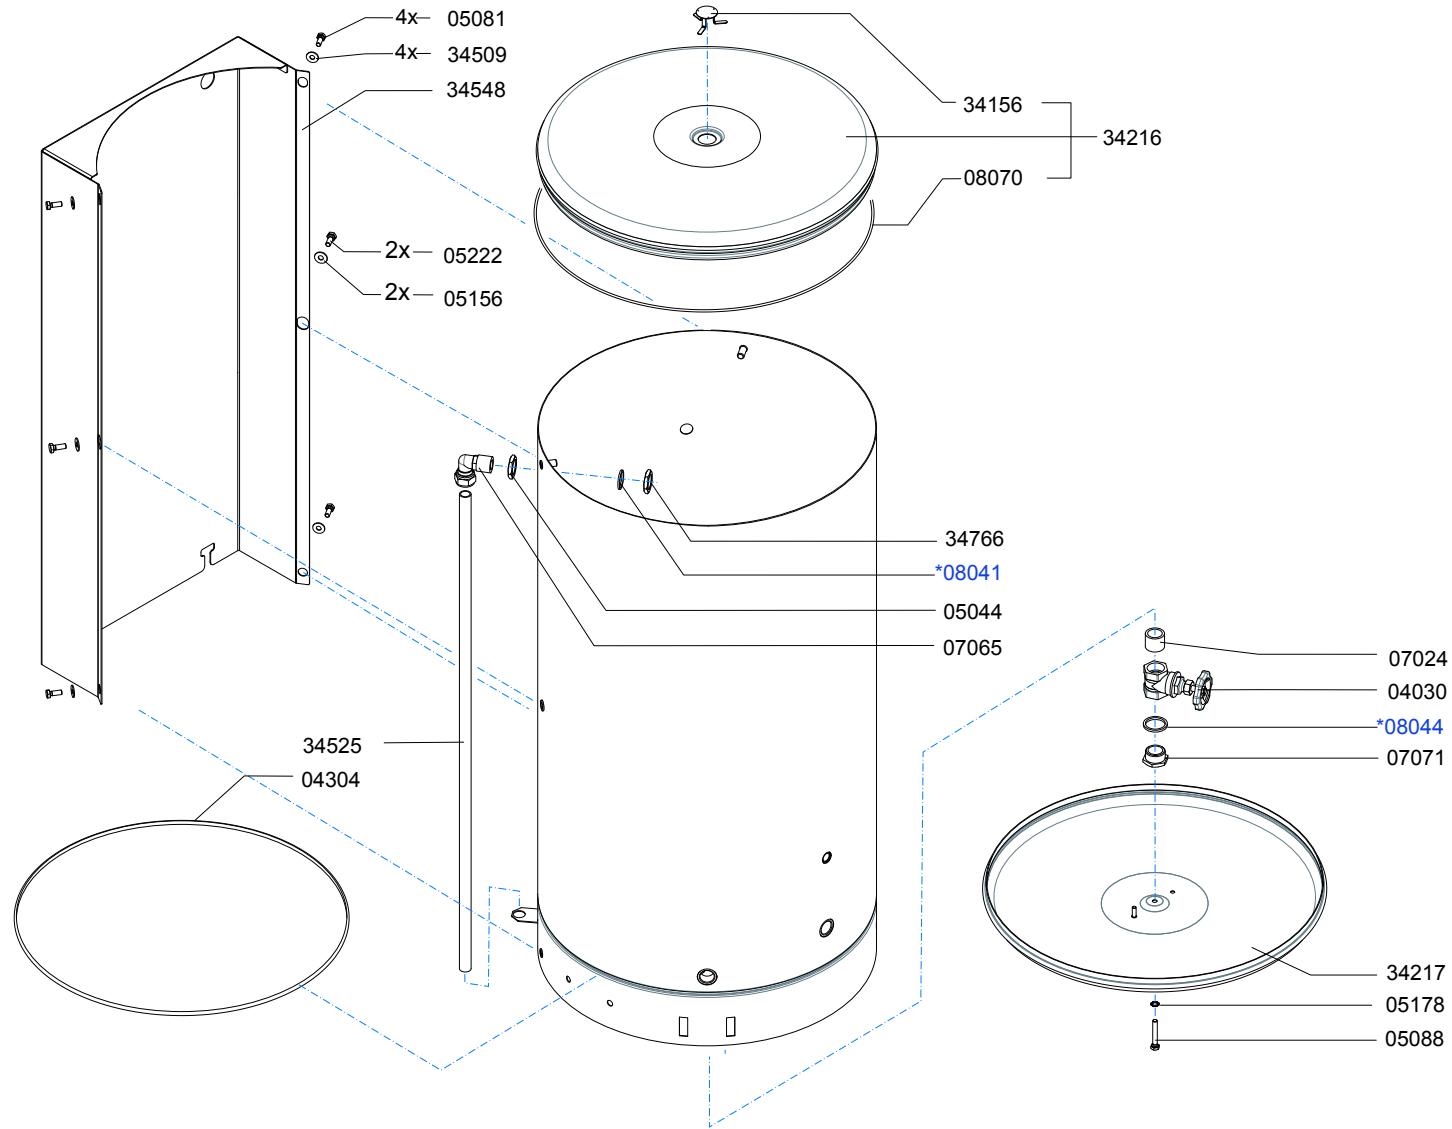

\* Recommended Spare Part

Type : WK1 80n  
 Artikelnummer : 30135

From mach. nr. : 3R26570  
 Date : 09-2008

Page : 2 -3  
 Rev. : 3

Drawer : MT  
 Date : 05-04-2007

Rated voltage : 3N~380-415V 50-60Hz 19.200W

**Spare Parts Info**

**Animo®**

[www.animo.eu](http://www.animo.eu)

\* Recommended Spare Part

Type : WKI 80n  
 Artikelnummer : 30135

From mach. nr. : 3R26570  
 Date : 09-2008

Page : 3 - 3  
 Rev. : 3

Drawer : MT  
 Date : 05-04-2007