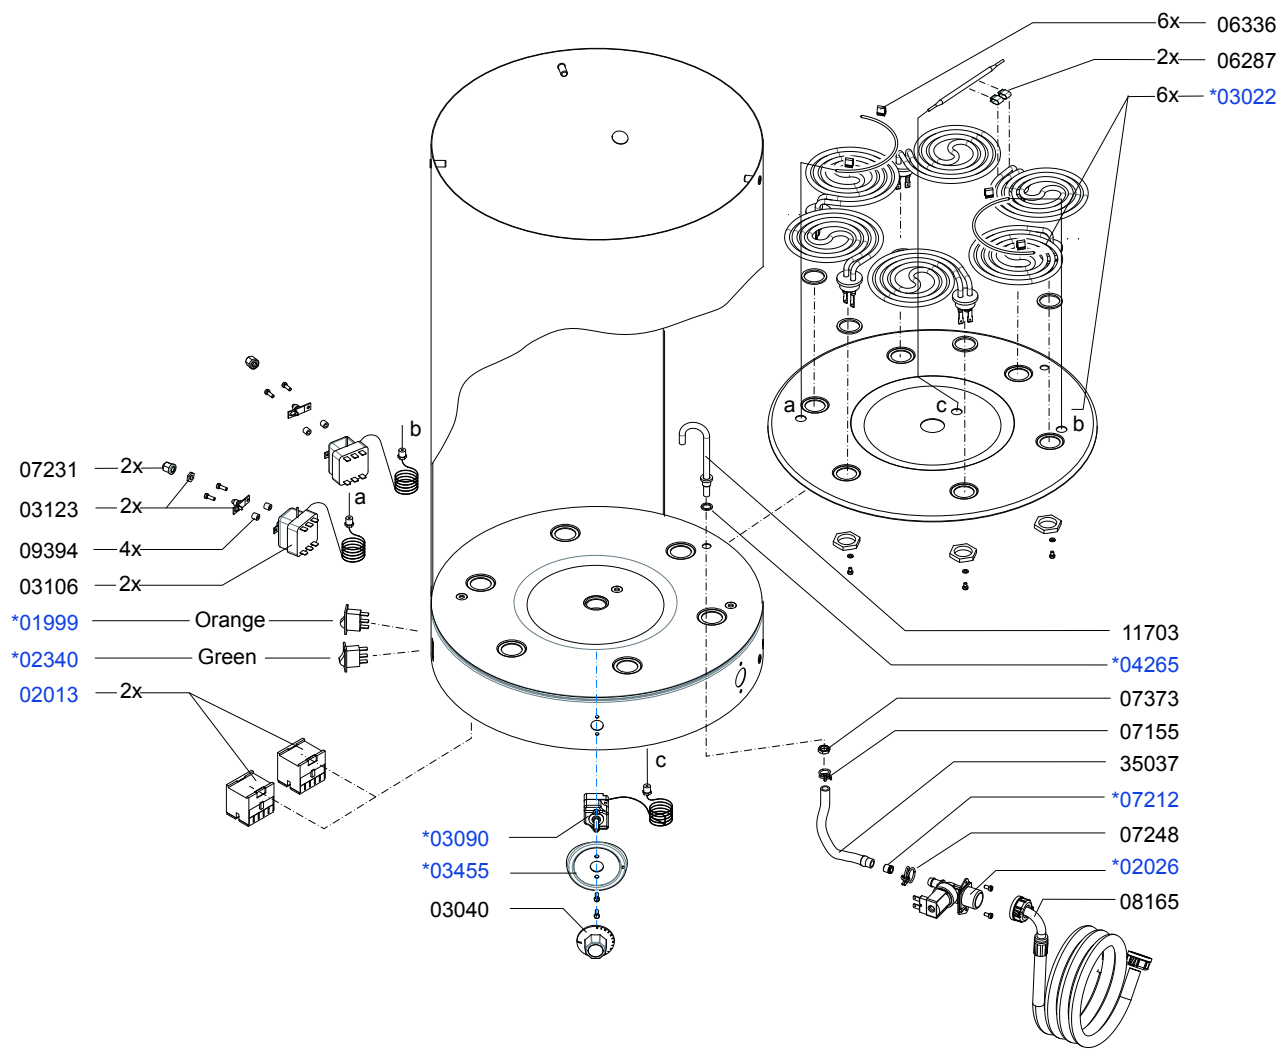

\* Recommended Spare Part

Type : WKI 80n	From mach. nr. : 3R26570	Page : 1 -3	Drawer : MT
Artikelnummer : 30135	Date : 09-2008	Rev. : 3	Date : 05-04-2007
Rated voltage : 3N~380-415V 50-60Hz 19.200W	<b>Spare Parts Info</b>	<b>Animo®</b>	<b>www.animo.eu</b>

\* Recommended Spare Part

Type : WK1 80n  
 Artikelnummer : 30135

From mach. nr. : 3R26570  
 Date : 09-2008

Page : 2 -3  
 Rev. : 3

Drawer : MT  
 Date : 05-04-2007

Rated voltage : 3N~380-415V 50-60Hz 19.200W

**Spare Parts Info**

**Animo®**

[www.animo.eu](http://www.animo.eu)

\* Recommended Spare Part

Type : WKI 80n  
 Artikelnummer : 30135

From mach. nr. : 3R26570  
 Date : 09-2008

Page : 3 - 3  
 Rev. : 3

Drawer : MT  
 Date : 05-04-2007