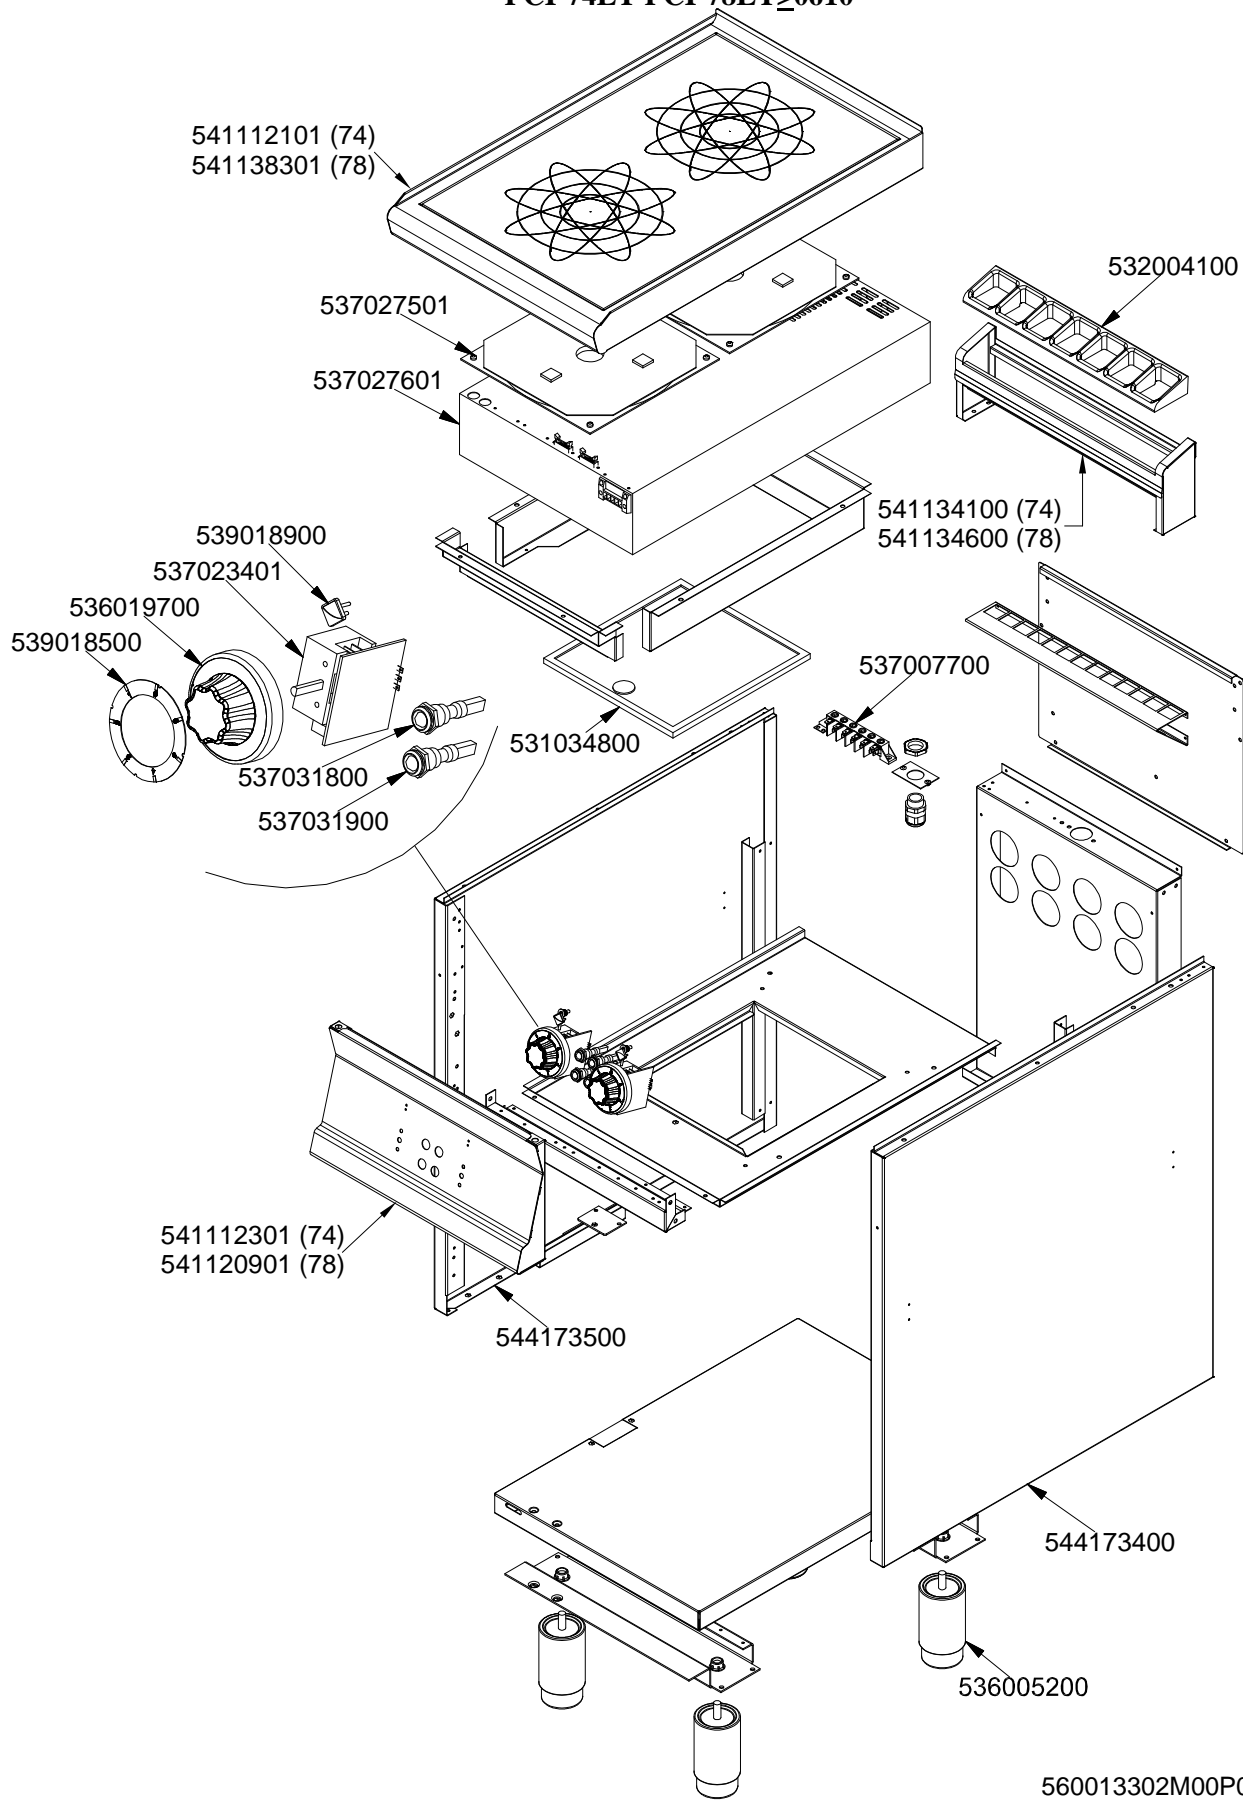

PCI-74ET PCI-78ET \geq 0610

560013302M00P00

Page	Pos	Code	Description
001		541112101	GLASS UPPER PLATE PCI-74E
001		532004100	FLUE GRID L=370 70LINE (RAF)
001		537027501	INDUCTION PCI S70/90
001		537027601	GENERATOR PCI
001		541134100	LOW SPACER 74 1 GRID
001		539018900	INDEX FOR KNOB
001		537023401	COMPLETE CONTROL FOR PCI
001		536019700	BLACK KNOB §70 PIN §6*5
001		539018500	ADHESIVE GRADUATED DISC FOR KNOB
001		537007700	TERMINAL BLOCK THREEPHASE 40A
001		531034800	
001		537031800	GREEN WARNING LIGHT FOR PCI
001		537031900	RED WARNING LIGHT FOR PCI
001		541112301	CONTROL PANEL PCI-74E
001		544173500	LEFT SIDE PANEL S.70
001		544173400	RIGHT SIDE PANEL S.70
001		536005200	INOX LEG 2" 120-180 M10