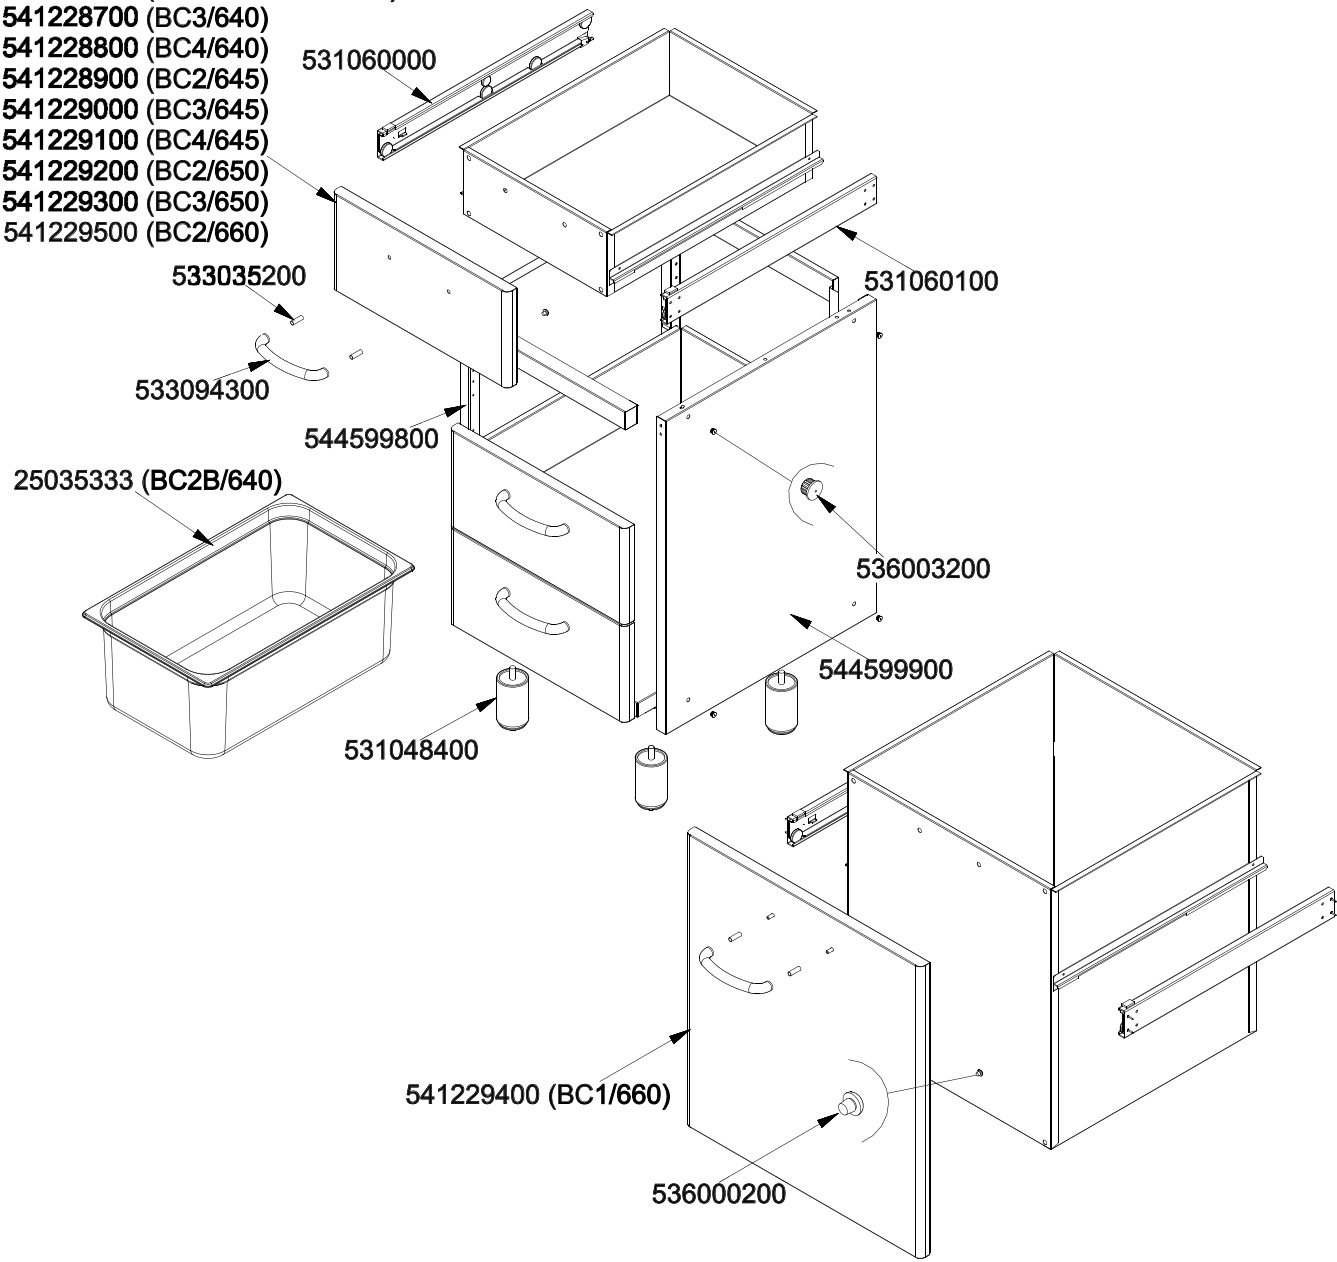

- 541228500 (BC4/630)
- 541228600 (BC2/640 BC2B/640)
- 541228700 (BC3/640)
- 541228800 (BC4/640)
- 541228900 (BC2/645)
- 541229000 (BC3/645)
- 541229100 (BC4/645)
- 541229200 (BC2/650)
- 541229300 (BC3/650)
- 541229500 (BC2/660)

560085600M00P00

Page	Pos	Code	Description
001		541229000	ROUNDED DRAWER SKT BC3- 645
001		531060000	LHD TELESCOPIC GUIDE L530 IN
001		533035200	HANDLE SPACER
001		531060100	RHD TELESCOPIC GUIDE L530 IN
001		533094300	S/S HANDLE FOR 600T.LINE
001		544599800	
001		536003200	CHROME COVERHOLE §8
001		544599900	
001		531048400	INOX LEG Ø1"3/4 100-165 M10
001		536000200	D.12 H.4 BUMPER