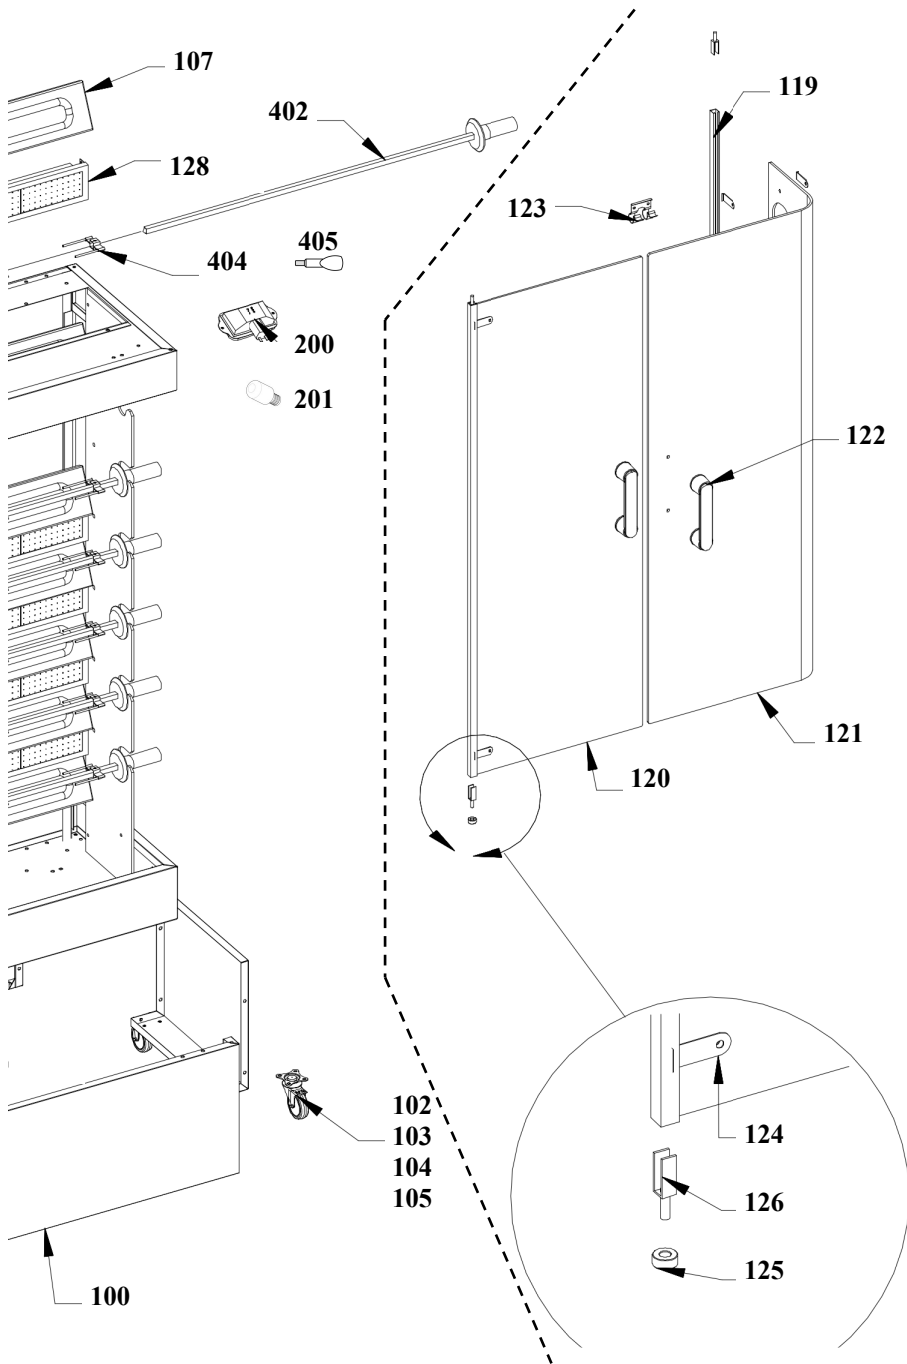

ALGEMEEN ONTWERP
LIEFERUMFANG
LISTA DE PEÇAS GERAL

POS.	CODIGO	DENOMINACIÓN	ESPADAS										
			1	2	3	4	6	6+6	8	8+8	11	15	
100	72230134	Frontal peana									X		X
	72030054							X			X		
	7163P019									X			
	7123P019						X						
101	537503	Lateral peana											X
	535503										X		
	72230144									X			
	72030064							X					
	7163P029									X			
	7123P029						X						
102	6052	Rueda d=125 con freno						X		X			
103	6051	Rueda d=125 sin freno						X		X			
104	C6260021	Rueda d=80 sin freno					X		X		X	X	
105	C6260059	Rueda d=80 con freno					X		X		X	X	
106	535540	Tapa lateral											X
	537540										X		
	534040								X	X			
	533040						X	X					
	532040					X							
	531540				X								
	531040				X								
	530540			X									
107	534064	Chapa entrequemadores	X	X	X	X	X	X	X	X	X	X	
108	537549	Bandeja										X	X
	70240189		X	X	X	X	X	X	X	X			
109	70231892	Asa bandeja	X	X	X	X	X	X	X	X	X	X	
110	C5812029	Inyector 1,2 G30/G31, 28/30 mb	X	X	X	X	X	X	X	X	X	X	X
	C5812279	Inyector 1,9 G20, 20 mb	X	X	X	X	X	X	X	X	X	X	X
	C5812699	Inyector 2,0 G25, 25 mb	X	X	X	X	X	X	X	X	X	X	X
	C5812649	Inyector 1,1 G30/G31, 50 mb	X	X	X	X	X	X	X	X	X	X	X
111	3164	Codo porta inyector	X	X	X	X	X	X	X	X	X	X	
112	3780	Válvula 20s m-8	X	X	X	X	X	X	X	X	X	X	
113	3810	Codo válvula m-16/125	X	X	X	X	X	X	X	X	X	X	
114	340173PM	Mando gris gas	X	X	X	X	X	X	X	X	X	X	X
	340273PM	Mando rojo gas	X	X	X	X	X	X	X	X	X	X	X
	340373PM	Mando amarillo gas	X	X	X	X	X	X	X	X	X	X	X
115	C5811039	Termopar	X	X	X	X	X	X	X	X	X	X	
116	C5811029	Tuerca termopar	X	X	X	X	X	X	X	X	X	X	
117	530585C	Bateria de gas	X										
	531085C	Bateria de gas		X									
	531585C	Bateria de gas			X								
	532085C	Bateria de gas				X							
	533085C	Bateria de gas					X	X			X		
	534085C	Bateria de gas							X	X			X