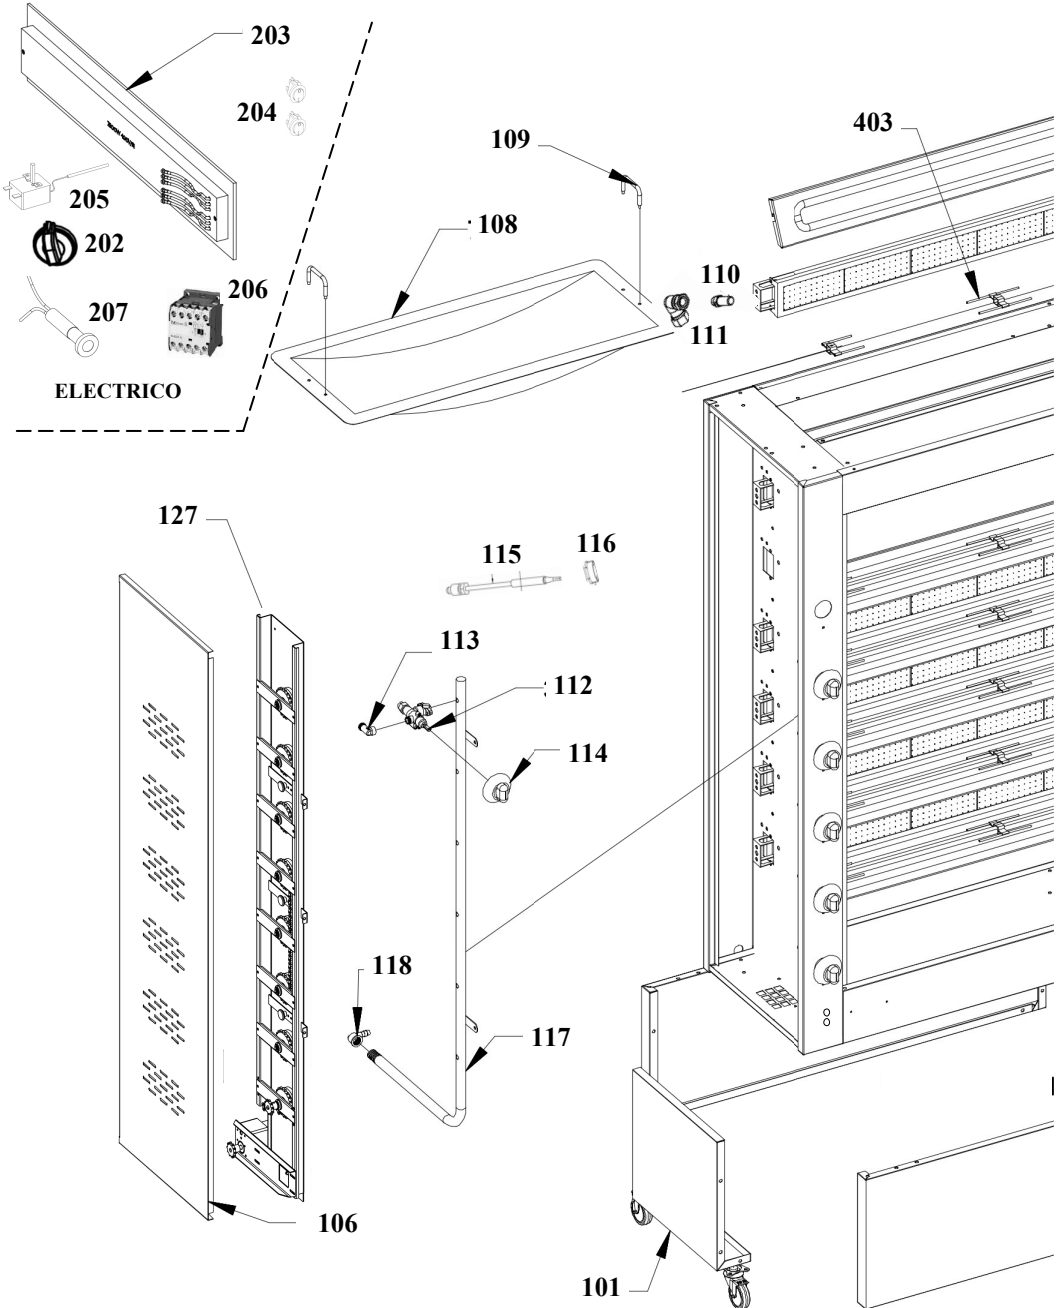

ALGEMEEN ONTWERP
LIEFERUMFANG
LISTA DE PEÇAS GERAL

POS.	CODIGO	DENOMINACIÓN	ESPADAS										
			1	2	3	4	6	6+6	8	8+8	11	15	
100	72230134	Frontal peana									X		X
	72030054							X			X		
	7163P019									X			
	7123P019						X						
101	537503	Lateral peana											X
	535503										X		
	72230144									X			
	72030064							X					
	7163P029									X			
	7123P029						X						
102	6052	Rueda d=125 con freno						X		X			
103	6051	Rueda d=125 sin freno						X		X			
104	C6260021	Rueda d=80 sin freno					X		X		X	X	
105	C6260059	Rueda d=80 con freno					X		X		X	X	
106	535540	Tapa lateral											X
	537540										X		
	534040								X	X			
	533040						X	X					
	532040					X							
	531540				X								
	531040				X								
	530540			X									
107	534064	Chapa entrequemadores	X	X	X	X	X	X	X	X	X	X	
108	537549	Bandeja										X	X
	70240189		X	X	X	X	X	X	X	X			
109	70231892	Asa bandeja	X	X	X	X	X	X	X	X	X	X	
110	C5812029	Inyector 1,2 G30/G31, 28/30 mb	X	X	X	X	X	X	X	X	X	X	X
	C5812279	Inyector 1,9 G20, 20 mb	X	X	X	X	X	X	X	X	X	X	X
	C5812699	Inyector 2,0 G25, 25 mb	X	X	X	X	X	X	X	X	X	X	X
	C5812649	Inyector 1,1 G30/G31, 50 mb	X	X	X	X	X	X	X	X	X	X	X
111	3164	Codo porta inyector	X	X	X	X	X	X	X	X	X	X	
112	3780	Válvula 20s m-8	X	X	X	X	X	X	X	X	X	X	
113	3810	Codo válvula m-16/125	X	X	X	X	X	X	X	X	X	X	
114	340173PM	Mando gris gas	X	X	X	X	X	X	X	X	X	X	X
	340273PM	Mando rojo gas	X	X	X	X	X	X	X	X	X	X	X
	340373PM	Mando amarillo gas	X	X	X	X	X	X	X	X	X	X	X
115	C5811039	Termopar	X	X	X	X	X	X	X	X	X	X	
116	C5811029	Tuerca termopar	X	X	X	X	X	X	X	X	X	X	
117	530585C	Bateria de gas	X										
	531085C	Bateria de gas		X									
	531585C	Bateria de gas			X								
	532085C	Bateria de gas				X							
	533085C	Bateria de gas					X	X			X		
	534085C	Bateria de gas							X	X			X