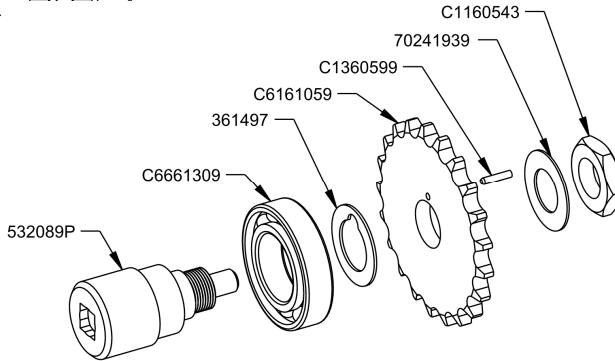

COD	DESCRIPCION
361497	ARANDELA ENTRADA GAS
70241939	ARANDELA PIÑÓN ESPADA
532089P	EJE 2ª ESPADA
C1160543	TUERCA M-18x1.5 DIN936
C1360599	PASADOR EJE ESPADA
C6161059	PIÑÓN Z21
C6661309	RODAMIENTO EJE ESPADA

COD	DESCRIPCION
361497	ARANDELA ENTRADA GAS
70241939	ARANDELA PIÑÓN ESPADA
531089P	EJE 1ª ESPADA
C1160543	TUERCA M-18x1.5 DIN936
C1360599	PASADOR EJE ESPADA
C6161059	PIÑÓN Z21
C6661309	RODAMIENTO EJE ESPADA