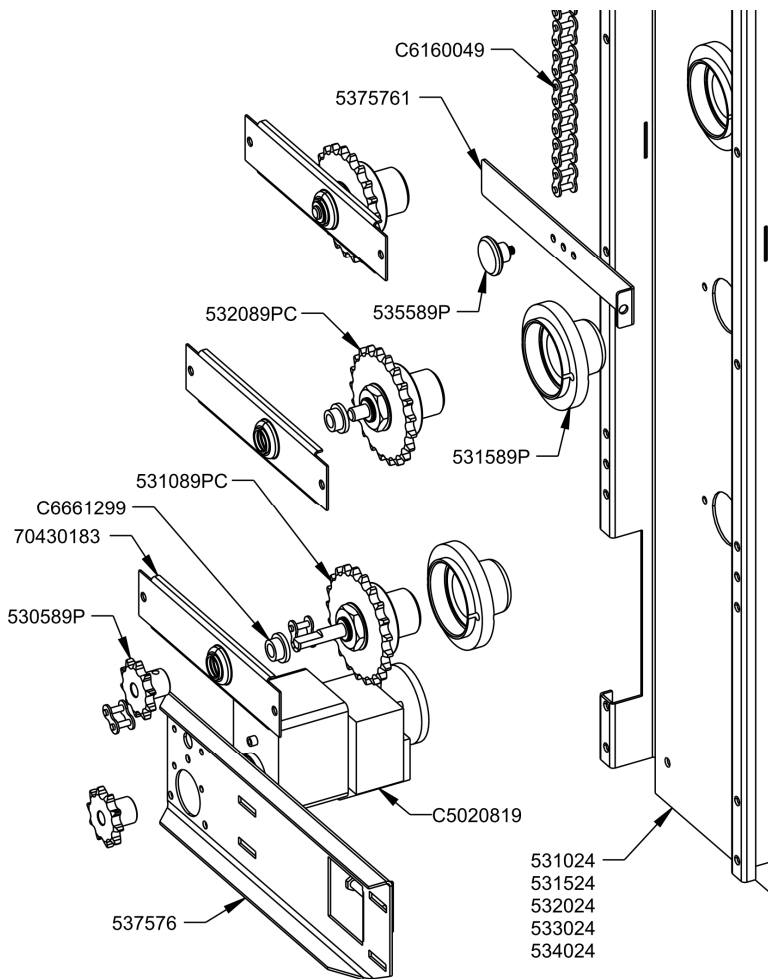

ALGEMEEN ONTWERP
LIEFERUMFANG
LISTA DE PEÇAS GERAL

COD	DESCRIPCION
534024	GUIA TRANSMISIÓN
537576	SOPORTE MOTORREDUCTOR
5375761	TENSOR CADENA
70430183	SOPORTE EJE ESPADA
530589P	PIÑÓN Z10 1/2"
531089PC	CONJUNTO EJE 1ª ESPADA
531589P	PORTA RODAMIENTO EJE ESPADA
532089PC	CONJUNTO EJE 2ª ESPADA
535589P	EJE TENSOR
C5020819	MOTORREDUCTOR
C6160049	CADENA 1/2"
C6661299	COJINETE EJE ESPADA