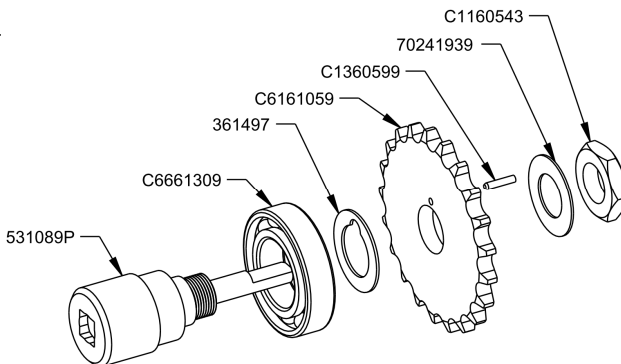

LET OP

De benodigde reserve onderdelen zullen worden bepaald door technisch personeel.

ACHTUNG

Die erforderlichen Ersatzteile werden durch technische Personal bestimmt werden.

ATENÇÃO

As peças de reposição necessárias serão determinados pela equipe técnica.