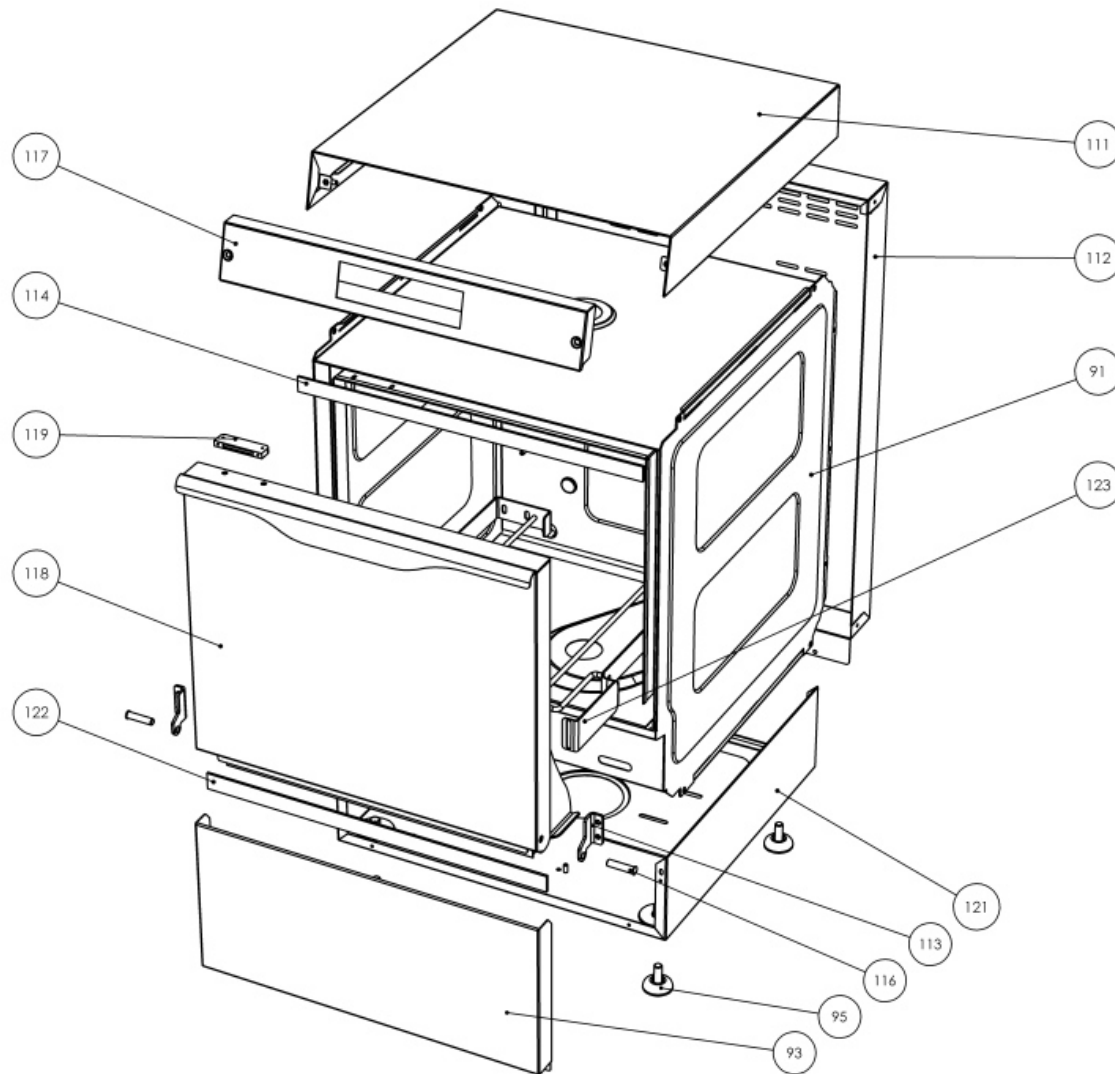

EC560E - LAVASTOVIGLIE ECO CLEAN CESTO QUADRO 50x50 DP50 ELECTRONIC

(print on 17/03/2016)

EC560E - LAVASTOVIGLIE ECO CLEAN CESTO QUADRO 50x50 DP50 ELECTRONIC

(print on 17/03/2016)

N	ITEM
91	540534
93	540550
95	3290
111	540501
112	540521
113	4000
113	4001
114	100545
116	4100
117	537517
118	537540
119	1225
121	540560
122	100546
123	540571

EC560E - LAVASTOVIGLIE ECO CLEAN CESTO QUADRO 50x50 DP50 ELECTRONIC

(print on 17/03/2016)

N	ITEM
151	800421
155	8101
158	103347
159	103430
161	100553
162	1305
163	540710
164	550
166	4325
167	103370
168	1275K
169	1381
170	510
178	540706
180	3282
183	103435
200	104465
201	104445
202	104440
208	103408
212	104458
214	DP50
221	104461
222	104455
223	104450
225	104464

EC560E - LAVASTOVIGLIE ECO CLEAN CESTO QUADRO 50x50 DP50 ELECTRONIC

(print on 17/03/2016)

N	ITEM
138	1380
145	1500
146	103555
147	1335
148	600720

(print on 17/03/2016)

N	ITEM
31	104405
38	104100
39	104011
40	104012
41	104040
43	104000
44	104010
53	600851
59	104402
70	104410
76	104401
77	104411
78	104403

EC560E - LAVASTOVIGLIE ECO CLEAN CESTO QUADRO 50x50 DP50 ELECTRONIC

(print on 17/03/2016)

N	ITEM
31	104405
38	104100
39	104011
40	104012
41	104040
43	104000
44	104010
53	600851
59	104402
70	104410
76	104401
77	104411
78	104403