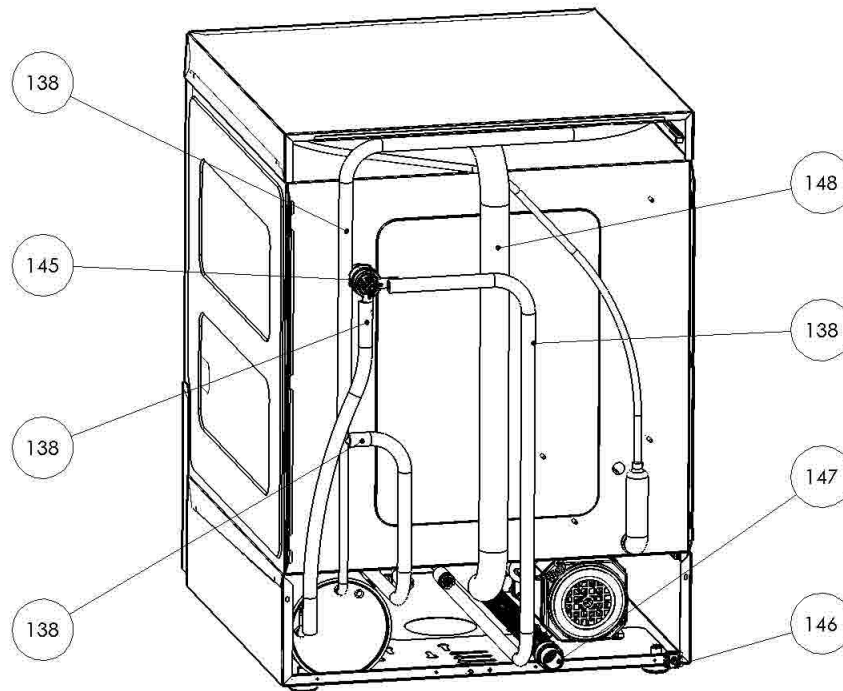

EC560E - LAVASTOVIGLIE ECO CLEAN CESTO QUADRO 50x50 DP50 ELECTRONIC

(print on 17/03/2016)

EC560E - LAVASTOVIGLIE ECO CLEAN CESTO QUADRO 50x50 DP50 ELECTRONIC

(print on 17/03/2016)

N	ITEM
91	540534
93	540550
95	3290
111	540501
112	540521
113	4000
113	4001
114	100545
116	4100
117	537517
118	537540
119	1225
121	540560
122	100546
123	540571

EC560E - LAVASTOVIGLIE ECO CLEAN CESTO QUADRO 50x50 DP50 ELECTRONIC

(print on 17/03/2016)

N	ITEM
151	800421
155	8101
158	103347
159	103430
161	100553
162	1305
163	540710
164	550
166	4325
167	103370
168	1275K
169	1381
170	510
178	540706
180	3282
183	103435
200	104465
201	104445
202	104440
208	103408
212	104458
214	DP50
221	104461
222	104455
223	104450
225	104464

EC560E - LAVASTOVIGLIE ECO CLEAN CESTO QUADRO 50x50 DP50 ELECTRONIC

(print on 17/03/2016)

N	ITEM
138	1380
145	1500
146	103555
147	1335
148	600720

(print on 17/03/2016)

N	ITEM
31	104405
38	104100
39	104011
40	104012
41	104040
43	104000
44	104010
53	600851
59	104402
70	104410
76	104401
77	104411
78	104403

EC560E - LAVASTOVIGLIE ECO CLEAN CESTO QUADRO 50x50 DP50 ELECTRONIC

(print on 17/03/2016)

N	ITEM
31	104405
38	104100
39	104011
40	104012
41	104040
43	104000
44	104010
53	600851
59	104402
70	104410
76	104401
77	104411
78	104403