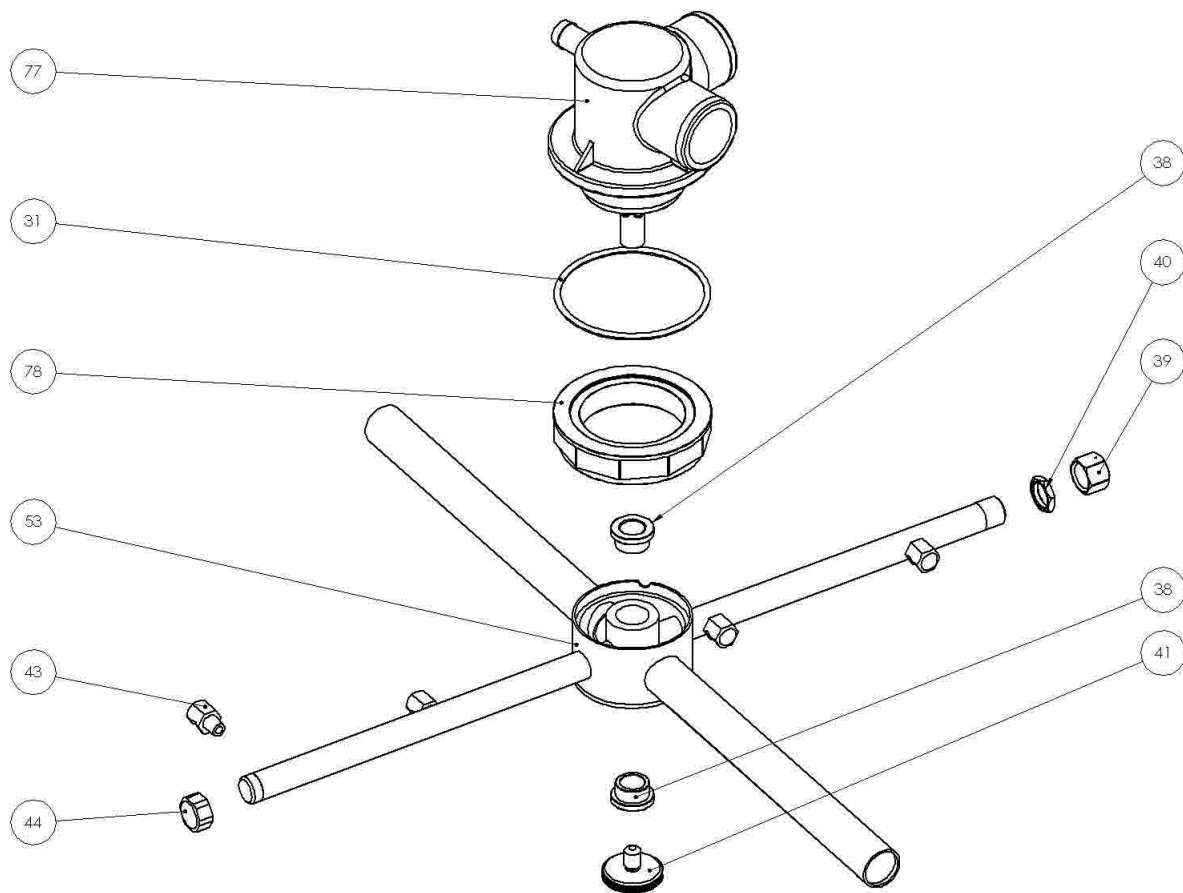

EC560E - LAVASTOVIGLIE ECO CLEAN CESTO QUADRO 50x50 DP50 ELECTRONIC

(print on 17/03/2016)

N	ITEM
138	1380
145	1500
146	103555
147	1335
148	600720

(print on 17/03/2016)

N	ITEM
31	104405
38	104100
39	104011
40	104012
41	104040
43	104000
44	104010
53	600851
59	104402
70	104410
76	104401
77	104411
78	104403

EC560E - LAVASTOVIGLIE ECO CLEAN CESTO QUADRO 50x50 DP50 ELECTRONIC

(print on 17/03/2016)

N	ITEM
31	104405
38	104100
39	104011
40	104012
41	104040
43	104000
44	104010
53	600851
59	104402
70	104410
76	104401
77	104411
78	104403