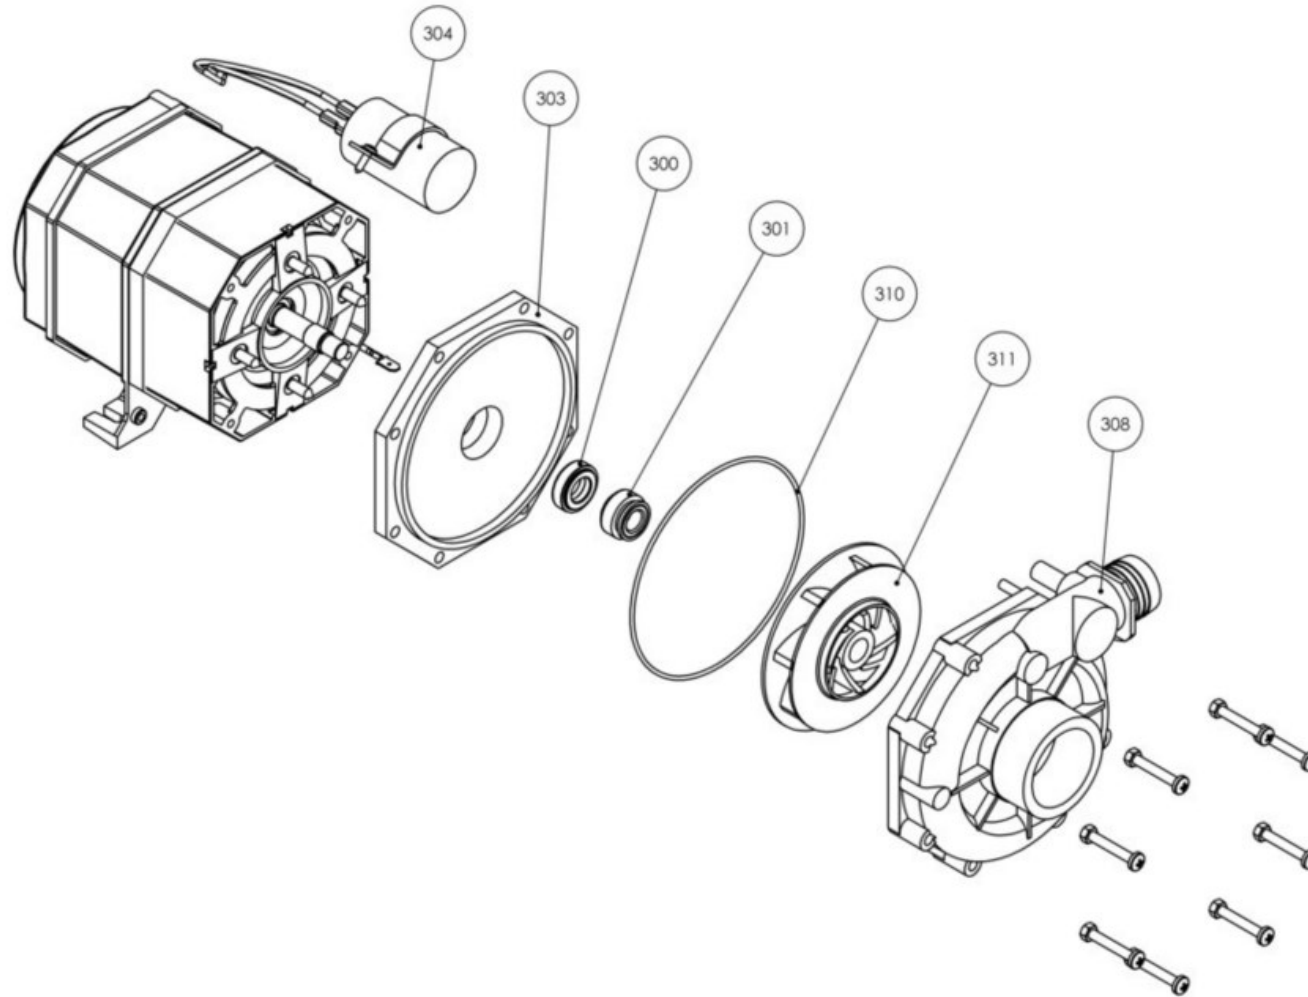

EC560E - LAVASTOVIGLIE ECO CLEAN CESTO QUADRO 50x50 DP50 ELECTRONIC

(print on 17/03/2016)

N	ITEM
300	6013
301	6014
303	6213
304	6215
305	6412
317	8110
318	8111