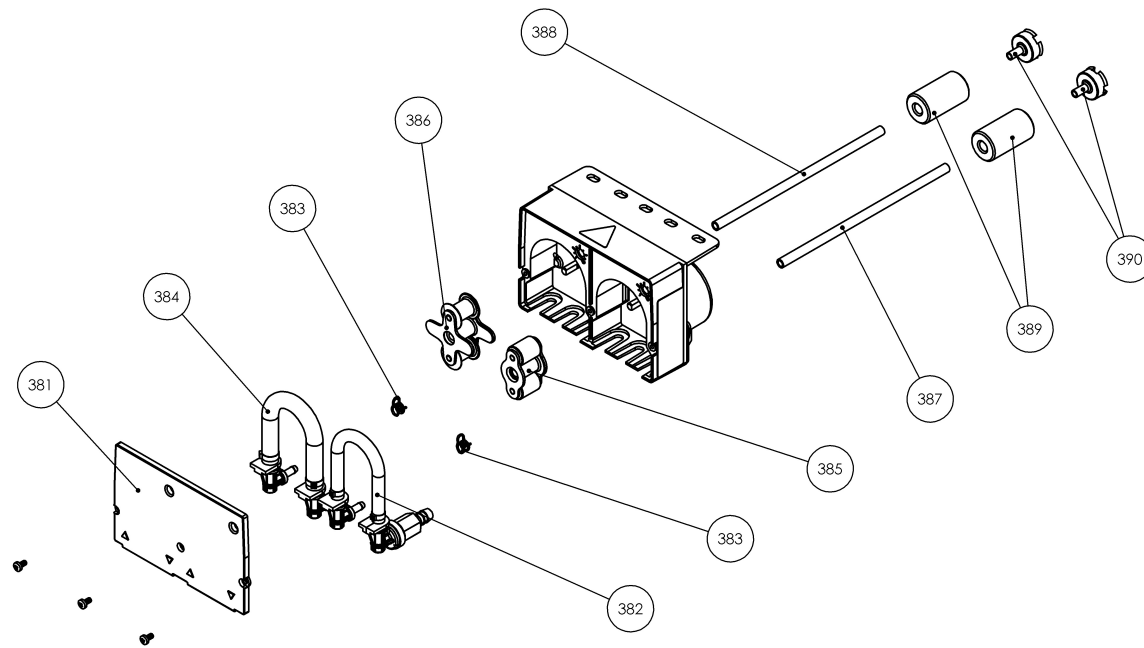

EC560E - LAVASTOVIGLIE ECO CLEAN CESTO QUADRO 50x50 DP50 ELECTRONIC

(print on 17/03/2016)

N	ITEM
5	103390
7	103557
11	103383
13	440155
14	103779
15	103781
16	103766
17	103765
18	103770
19	103700
21	103760
22	103539

EC560E - LAVASTOVIGLIE ECO CLEAN CESTO QUADRO 50x50 DP50 ELECTRONIC

(print on 17/03/2016)

N	ITEM
381	1261
382	1216
383	503
384	1217
385	1211B
386	1211A
387	1420
388	1421
389	1215
390	1218

EC560E - LAVASTOVIGLIE ECO CLEAN CESTO QUADRO 50x50 DP50 ELECTRONIC