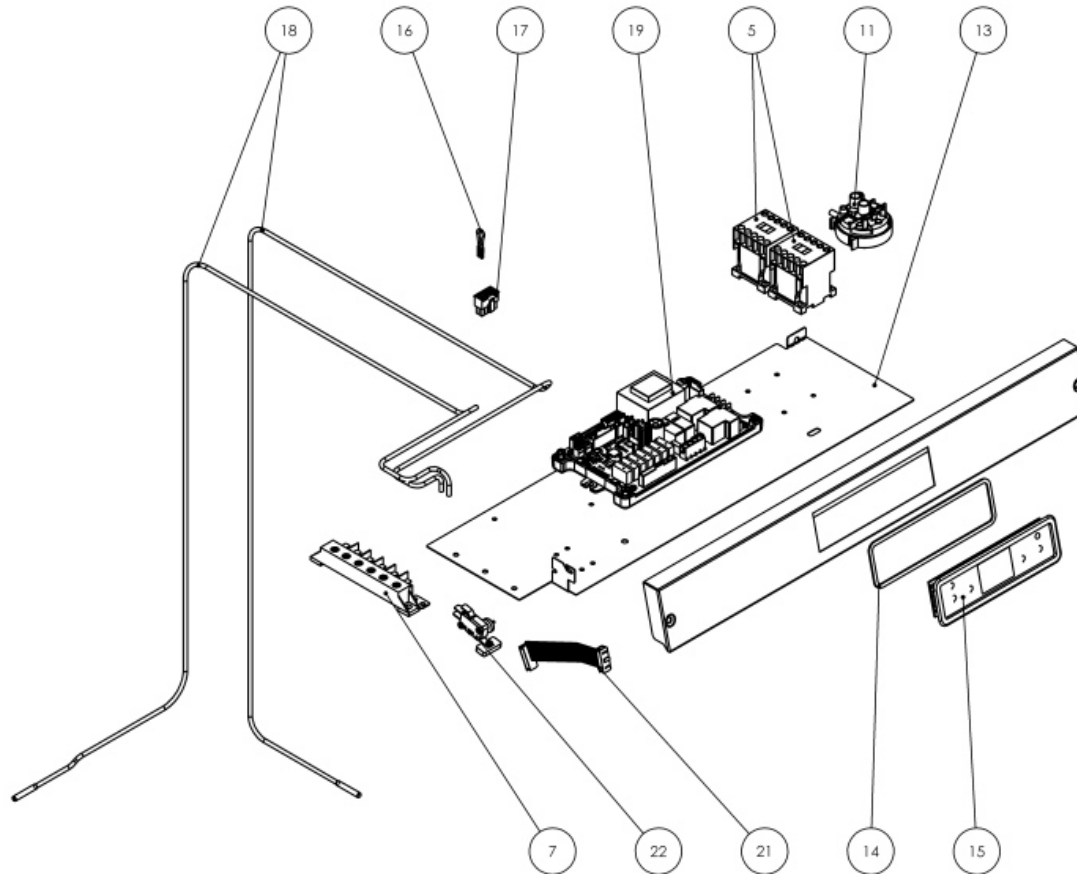

EC560E - LAVASTOVIGLIE ECO CLEAN CESTO QUADRO 50x50 DP50 ELECTRONIC

(print on 17/03/2016)

N	ITEM
31	104405
38	104100
39	104011
40	104012
41	104040
43	104000
44	104010
53	600851
59	104402
70	104410
76	104401
77	104411
78	104403

EC560E - LAVASTOVIGLIE ECO CLEAN CESTO QUADRO 50x50 DP50 ELECTRONIC

(print on 17/03/2016)

N	ITEM
5	103390
7	103557
11	103383
13	440155
14	103779
15	103781
16	103766
17	103765
18	103770
19	103700
21	103760
22	103539

EC560E - LAVASTOVIGLIE ECO CLEAN CESTO QUADRO 50x50 DP50 ELECTRONIC

(print on 17/03/2016)

N	ITEM
381	1261
382	1216
383	503
384	1217
385	1211B
386	1211A
387	1420
388	1421
389	1215
390	1218

EC560E - LAVASTOVIGLIE ECO CLEAN CESTO QUADRO 50x50 DP50 ELECTRONIC