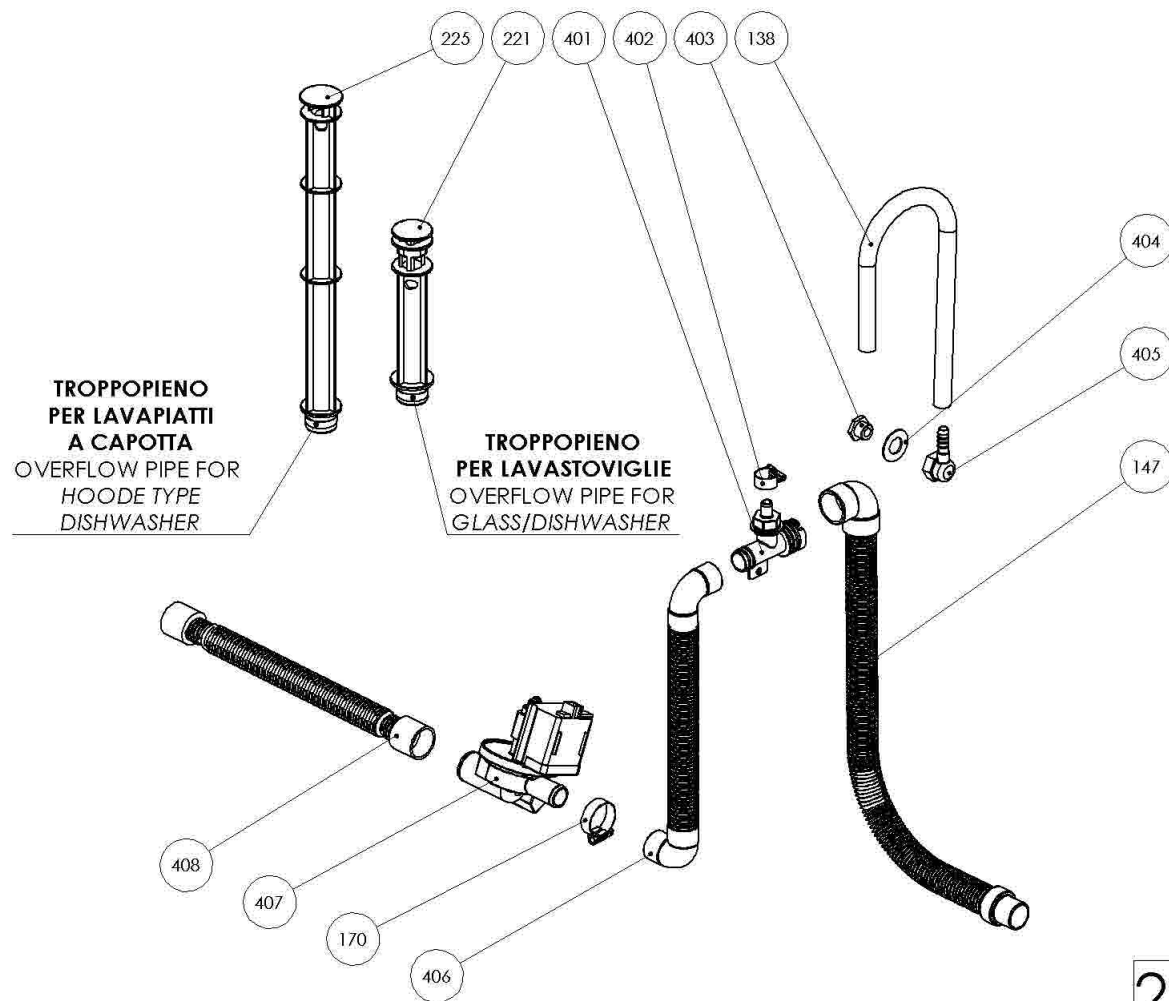

EC560E - LAVASTOVIGLIE ECO CLEAN CESTO QUADRO 50x50 DP50 ELECTRONIC

(print on 17/03/2016)

N	ITEM
138	1380
170	510
221	104461
225	104464
401	1343
402	505
403	1346
404	1345
405	1344
406	5075
407	5000
408	5080

214 - DP50