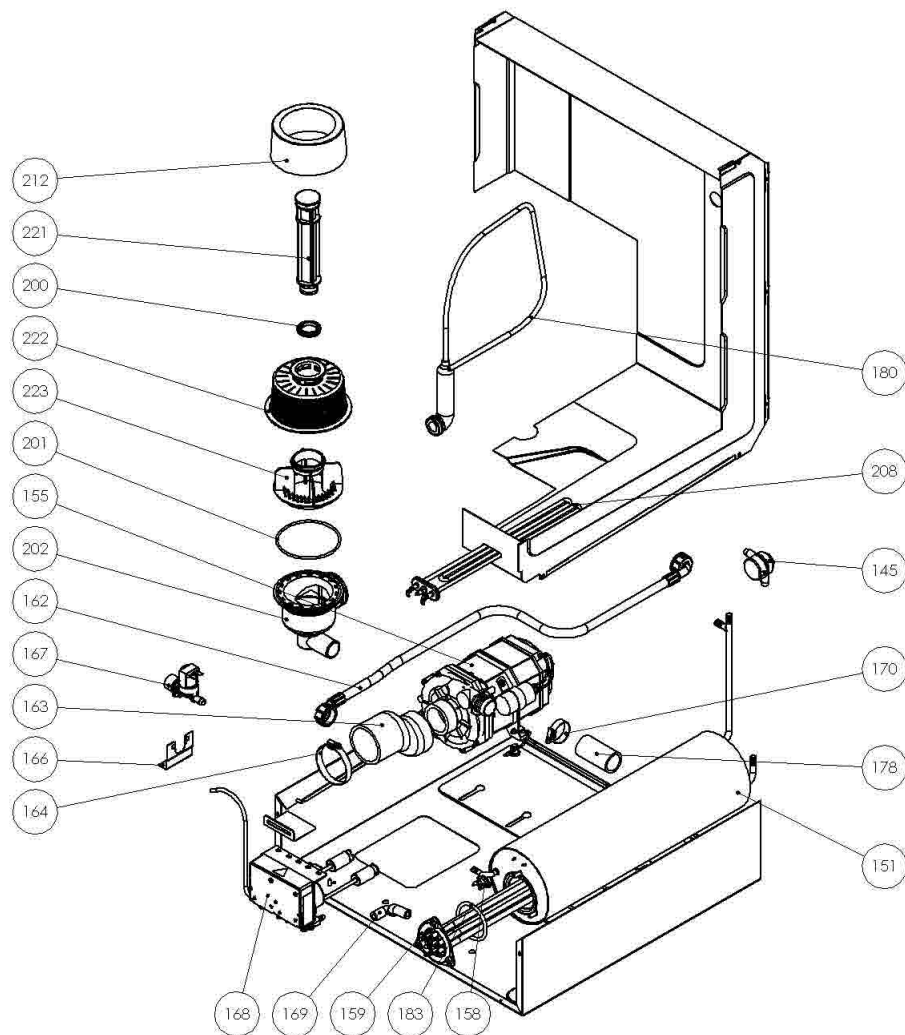

EC560E - LAVASTOVIGLIE ECO CLEAN CESTO QUADRO 50x50 DP50 ELECTRONIC

(print on 17/03/2016)

EC560E - LAVASTOVIGLIE ECO CLEAN CESTO QUADRO 50x50 DP50 ELECTRONIC

(print on 17/03/2016)

N	ITEM
91	540534
93	540550
95	3290
111	540501
112	540521
113	4000
113	4001
114	100545
116	4100
117	537517
118	537540
119	1225
121	540560
122	100546
123	540571

EC560E - LAVASTOVIGLIE ECO CLEAN CESTO QUADRO 50x50 DP50 ELECTRONIC

(print on 17/03/2016)

N	ITEM
151	800421
155	8101
158	103347
159	103430
161	100553
162	1305
163	540710
164	550
166	4325
167	103370
168	1275K
169	1381
170	510
178	540706
180	3282
183	103435
200	104465
201	104445
202	104440
208	103408
212	104458
214	DP50
221	104461
222	104455
223	104450
225	104464

EC560E - LAVASTOVIGLIE ECO CLEAN CESTO QUADRO 50x50 DP50 ELECTRONIC

(print on 17/03/2016)

N	ITEM
138	1380
145	1500
146	103555
147	1335
148	600720

(print on 17/03/2016)

N	ITEM
31	104405
38	104100
39	104011
40	104012
41	104040
43	104000
44	104010
53	600851
59	104402
70	104410
76	104401
77	104411
78	104403

EC560E - LAVASTOVIGLIE ECO CLEAN CESTO QUADRO 50x50 DP50 ELECTRONIC

(print on 17/03/2016)

N	ITEM
31	104405
38	104100
39	104011
40	104012
41	104040
43	104000
44	104010
53	600851
59	104402
70	104410
76	104401
77	104411
78	104403