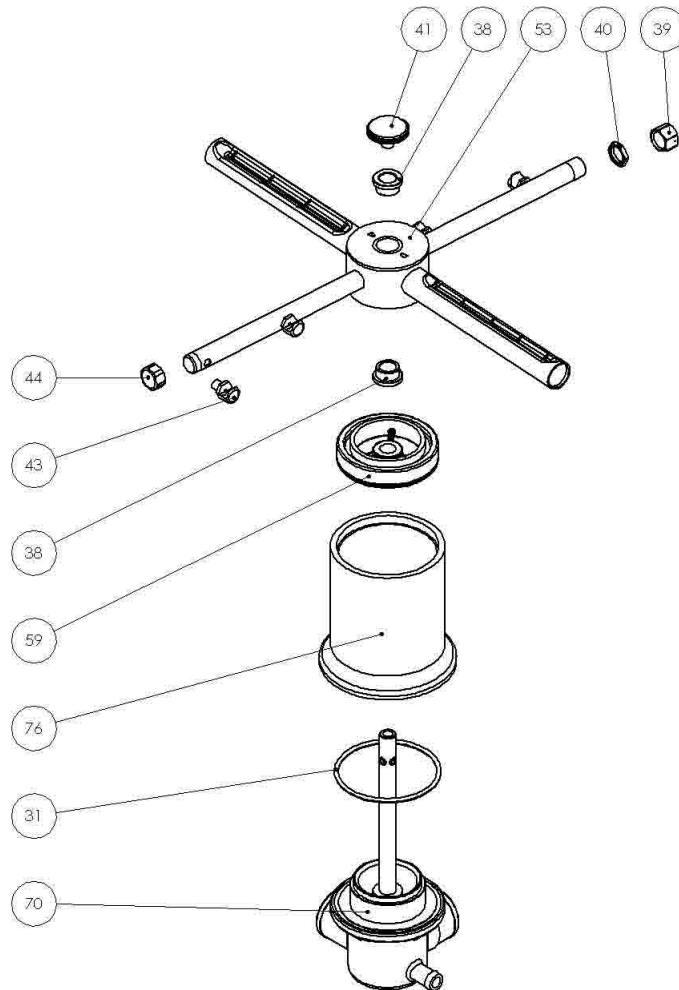

EC560E - LAVASTOVIGLIE ECO CLEAN CESTO QUADRO 50x50 DP50 ELECTRONIC

(print on 17/03/2016)

EC560E - LAVASTOVIGLIE ECO CLEAN CESTO QUADRO 50x50 DP50 ELECTRONIC

(print on 17/03/2016)

N	ITEM
91	540534
93	540550
95	3290
111	540501
112	540521
113	4000
113	4001
114	100545
116	4100
117	537517
118	537540
119	1225
121	540560
122	100546
123	540571

EC560E - LAVASTOVIGLIE ECO CLEAN CESTO QUADRO 50x50 DP50 ELECTRONIC

(print on 17/03/2016)

N	ITEM
151	800421
155	8101
158	103347
159	103430
161	100553
162	1305
163	540710
164	550
166	4325
167	103370
168	1275K
169	1381
170	510
178	540706
180	3282
183	103435
200	104465
201	104445
202	104440
208	103408
212	104458
214	DP50
221	104461
222	104455
223	104450
225	104464

EC560E - LAVASTOVIGLIE ECO CLEAN CESTO QUADRO 50x50 DP50 ELECTRONIC

(print on 17/03/2016)

N	ITEM
138	1380
145	1500
146	103555
147	1335
148	600720

(print on 17/03/2016)

N	ITEM
31	104405
38	104100
39	104011
40	104012
41	104040
43	104000
44	104010
53	600851
59	104402
70	104410
76	104401
77	104411
78	104403

EC560E - LAVASTOVIGLIE ECO CLEAN CESTO QUADRO 50x50 DP50 ELECTRONIC

(print on 17/03/2016)

N	ITEM
31	104405
38	104100
39	104011
40	104012
41	104040
43	104000
44	104010
53	600851
59	104402
70	104410
76	104401
77	104411
78	104403