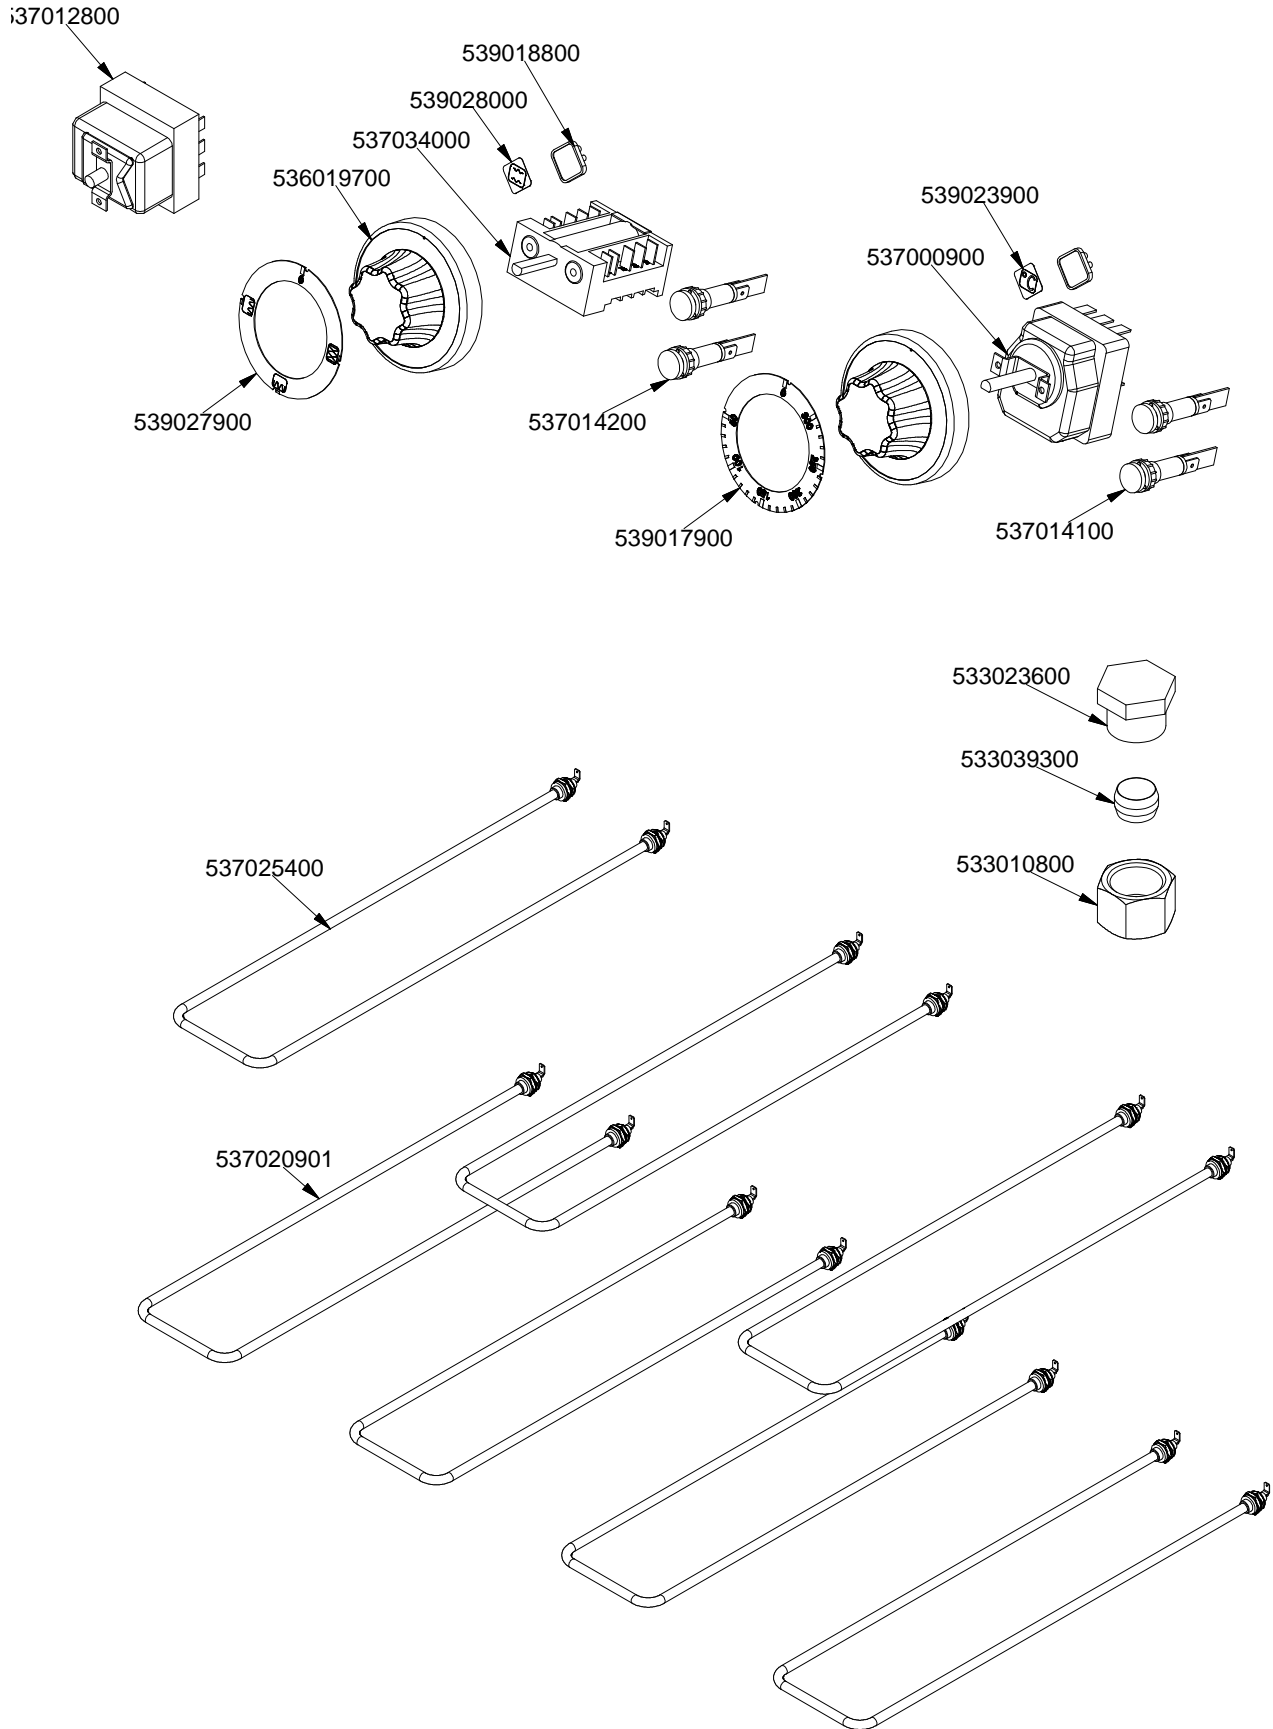

# SUPERLOTUS 70≥0602

CUCINE / RANGES / HERDE / CUISINIÈRES  
FORNO / OVEN / BACKOFEN / FOUR

ELETTRICO / ELECTRICAL / ELEKTRO / ELECTRIQUE / GN 3/1

560034801M00P00

**PC-E CF-E**

Page	Pos	Code	Description
001		537017000	PLATE 220X220 W2600 V230
001		544191300	UPPER PLATE PC-712E SQUARE PLATE
001		537019900	PLATE D.220 W2600 V230
001		544191000	UPPER PLATE PC-712E ROUND PLATE
001		532004100	FLUE GRID L=370 70LINE (RAF)
001		541134800	LOW SPACER 712 - GRID
001		541135100	LOW SPACER 712 2 GRIDS
001		544173300	LEFT SIDE PANEL RANGE S.70
001		537027400	TERMINAL BLOCK THREEPHASE 40A
001		541104601	CONTROL PANEL CF6-712E CF6-712EV
001		544173200	RIGHT SIDE PANEL RANGE S.70
001		536005200	INOX LEG 2" 120-180 M10
002		531013100	OVEN DOOR HANDLE OF 70/90-LINE
002		544186900	OVEN DOOR GN 2/1 S.70
002		531022800	LEFT OVEN DOOR HINGE S.70
002		544187100	OVEN INNER DOOR GN 2/1 S.70
002		531022900	HINGE DOOR WHEEL HOLDER S.70
002		531022700	RIGHT OVEN DOOR HINGE 70LINE
002		544187000	OVEN DOOR GN 3/1 S.70
002		541102300	GAS OVEN INNER DOOR GN 3/1 S.70
003		533037600	LOCK SPRING FOR BULB
003		536010900	GAS OVEN GASKET GN 3/1 (1620)
003		531030500	LHD SUPPORT GRID FOR OVEN OF 70LINE
003		544365200	70 ELECTRICAL OVEN BOTTOM GN3/1
003		531030300	OVEN GRID GN 3/1 FOR 70 LINE
003		531030400	RHD SUPPORT GRID FOR OVEN OF 70LINE
004		537012800	SAFETY THERMOSTAT 420°C THREEPHASE
004		539018800	INDEX FOR OVEN KNOB
004		539028000	SELECTOR SIGN PLATE FOR OVEN
004		537034000	
004		536019700	BLACK KNOB §70 PIN §6*5
004		539027900	ADHESIV.GRADUATED DISC FOR SELECTOR
004		539023900	SIGN PLATE FOR OVEN TEMPERATURE
004		537000900	THERMOSTAT 50-320°C THREEPHASE
004		537014200	GREEN WARNING LIGHT 250V
004		539017900	ADHESIVE GRADUATED DISC FOR KNOB
004		537014100	WHITE WARNING LIGHT 250V
004		533023600	TAP PLUG §10 M16*1, 5CH19
004		533039300	BICONE §10
004		533010800	TUBE NUT D.10 M16*1,5
004		537025400	OVEN UPPER HEAT.EL.W700 V230 70LINE
004		537020901	HEATING ELEMENT 1200W 230V OVEN S70
005		539018900	INDEX FOR KNOB
005		536019700	BLACK KNOB §70 PIN §6*5
005		539018100	ADHESIVE GRADUATED DISC FOR KNOB
005		537000300	COMMUTATOR 7 POSITIONS S.49 16A
005		537014100	WHITE WARNING LIGHT 250V