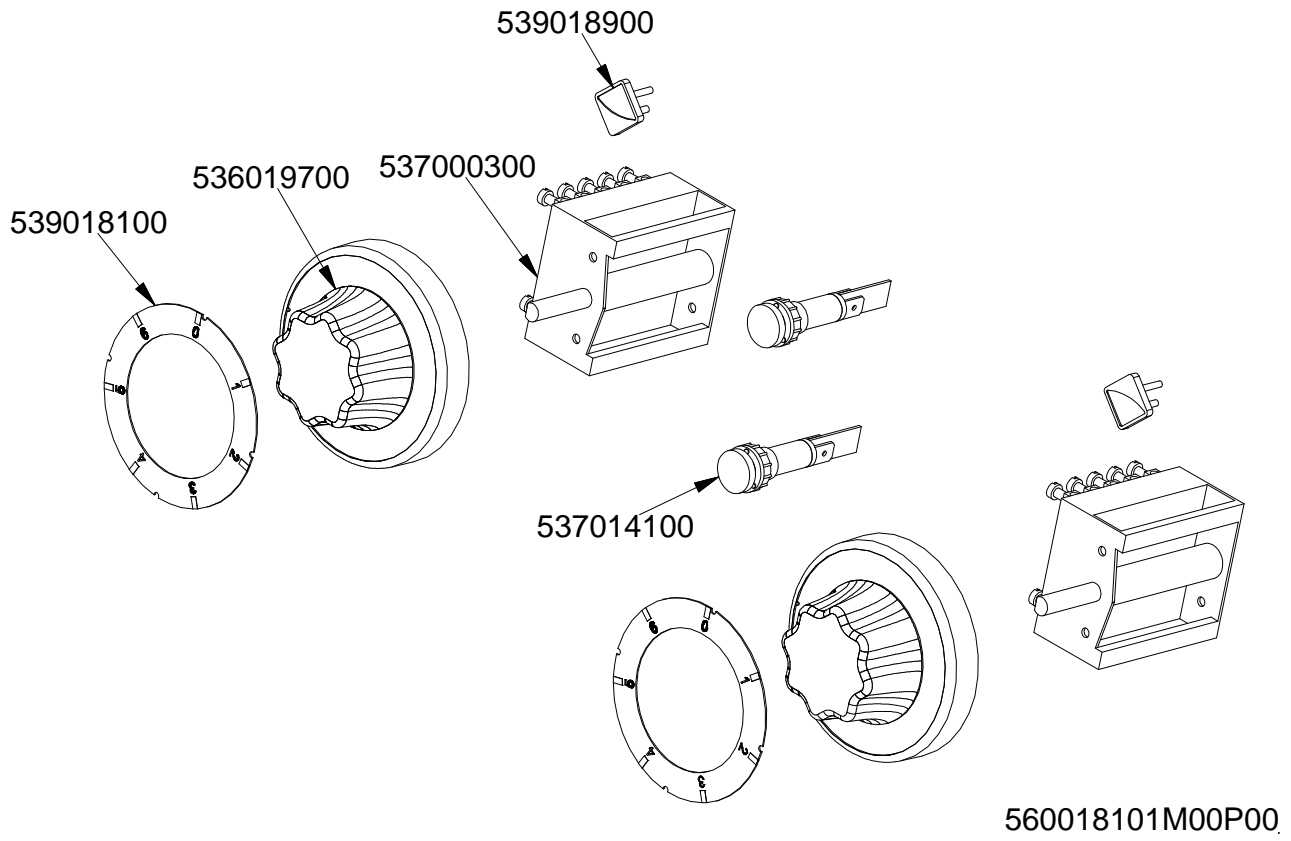

# SUPERLOTUS 70≥0602

CUCINE / RANGES / HERDE / CUISINIÈRES  
FORNO / OVEN / BACKOFEN / FOUR

ELETTRICO / ELECTRICAL / ELEKTRO / ELECTRIQUE / GN 3/1

560034801M00P00

**PC-E CF-E**

Page	Pos	Code	Description
001		537017000	PLATE 220X220 W2600 V230
001		544191300	UPPER PLATE PC-712E SQUARE PLATE
001		537019900	PLATE D.220 W2600 V230
001		544191000	UPPER PLATE PC-712E ROUND PLATE
001		532004100	FLUE GRID L=370 70LINE (RAF)
001		541134800	LOW SPACER 712 - GRID
001		541135100	LOW SPACER 712 2 GRIDS
001		544173300	LEFT SIDE PANEL RANGE S.70
001		537027400	TERMINAL BLOCK THREEPHASE 40A
001		541104601	CONTROL PANEL CF6-712E CF6-712EV
001		544173200	RIGHT SIDE PANEL RANGE S.70
001		536005200	INOX LEG 2" 120-180 M10
002		531013100	OVEN DOOR HANDLE OF 70/90-LINE
002		544186900	OVEN DOOR GN 2/1 S.70
002		531022800	LEFT OVEN DOOR HINGE S.70
002		544187100	OVEN INNER DOOR GN 2/1 S.70
002		531022900	HINGE DOOR WHEEL HOLDER S.70
002		531022700	RIGHT OVEN DOOR HINGE 70LINE
002		544187000	OVEN DOOR GN 3/1 S.70
002		541102300	GAS OVEN INNER DOOR GN 3/1 S.70
003		533037600	LOCK SPRING FOR BULB
003		536010900	GAS OVEN GASKET GN 3/1 (1620)
003		531030500	LHD SUPPORT GRID FOR OVEN OF 70LINE
003		544365200	70 ELECTRICAL OVEN BOTTOM GN3/1
003		531030300	OVEN GRID GN 3/1 FOR 70 LINE
003		531030400	RHD SUPPORT GRID FOR OVEN OF 70LINE
004		537012800	SAFETY THERMOSTAT 420°C THREEPHASE
004		539018800	INDEX FOR OVEN KNOB
004		539028000	SELECTOR SIGN PLATE FOR OVEN
004		537034000	
004		536019700	BLACK KNOB §70 PIN §6*5
004		539027900	ADHESIV.GRADUATED DISC FOR SELECTOR
004		539023900	SIGN PLATE FOR OVEN TEMPERATURE
004		537000900	THERMOSTAT 50-320°C THREEPHASE
004		537014200	GREEN WARNING LIGHT 250V
004		539017900	ADHESIVE GRADUATED DISC FOR KNOB
004		537014100	WHITE WARNING LIGHT 250V
004		533023600	TAP PLUG §10 M16*1, 5CH19
004		533039300	BICONE §10
004		533010800	TUBE NUT D.10 M16*1,5
004		537025400	OVEN UPPER HEAT.EL.W700 V230 70LINE
004		537020901	HEATING ELEMENT 1200W 230V OVEN S70
005		539018900	INDEX FOR KNOB
005		536019700	BLACK KNOB §70 PIN §6*5
005		539018100	ADHESIVE GRADUATED DISC FOR KNOB
005		537000300	COMMUTATOR 7 POSITIONS S.49 16A
005		537014100	WHITE WARNING LIGHT 250V