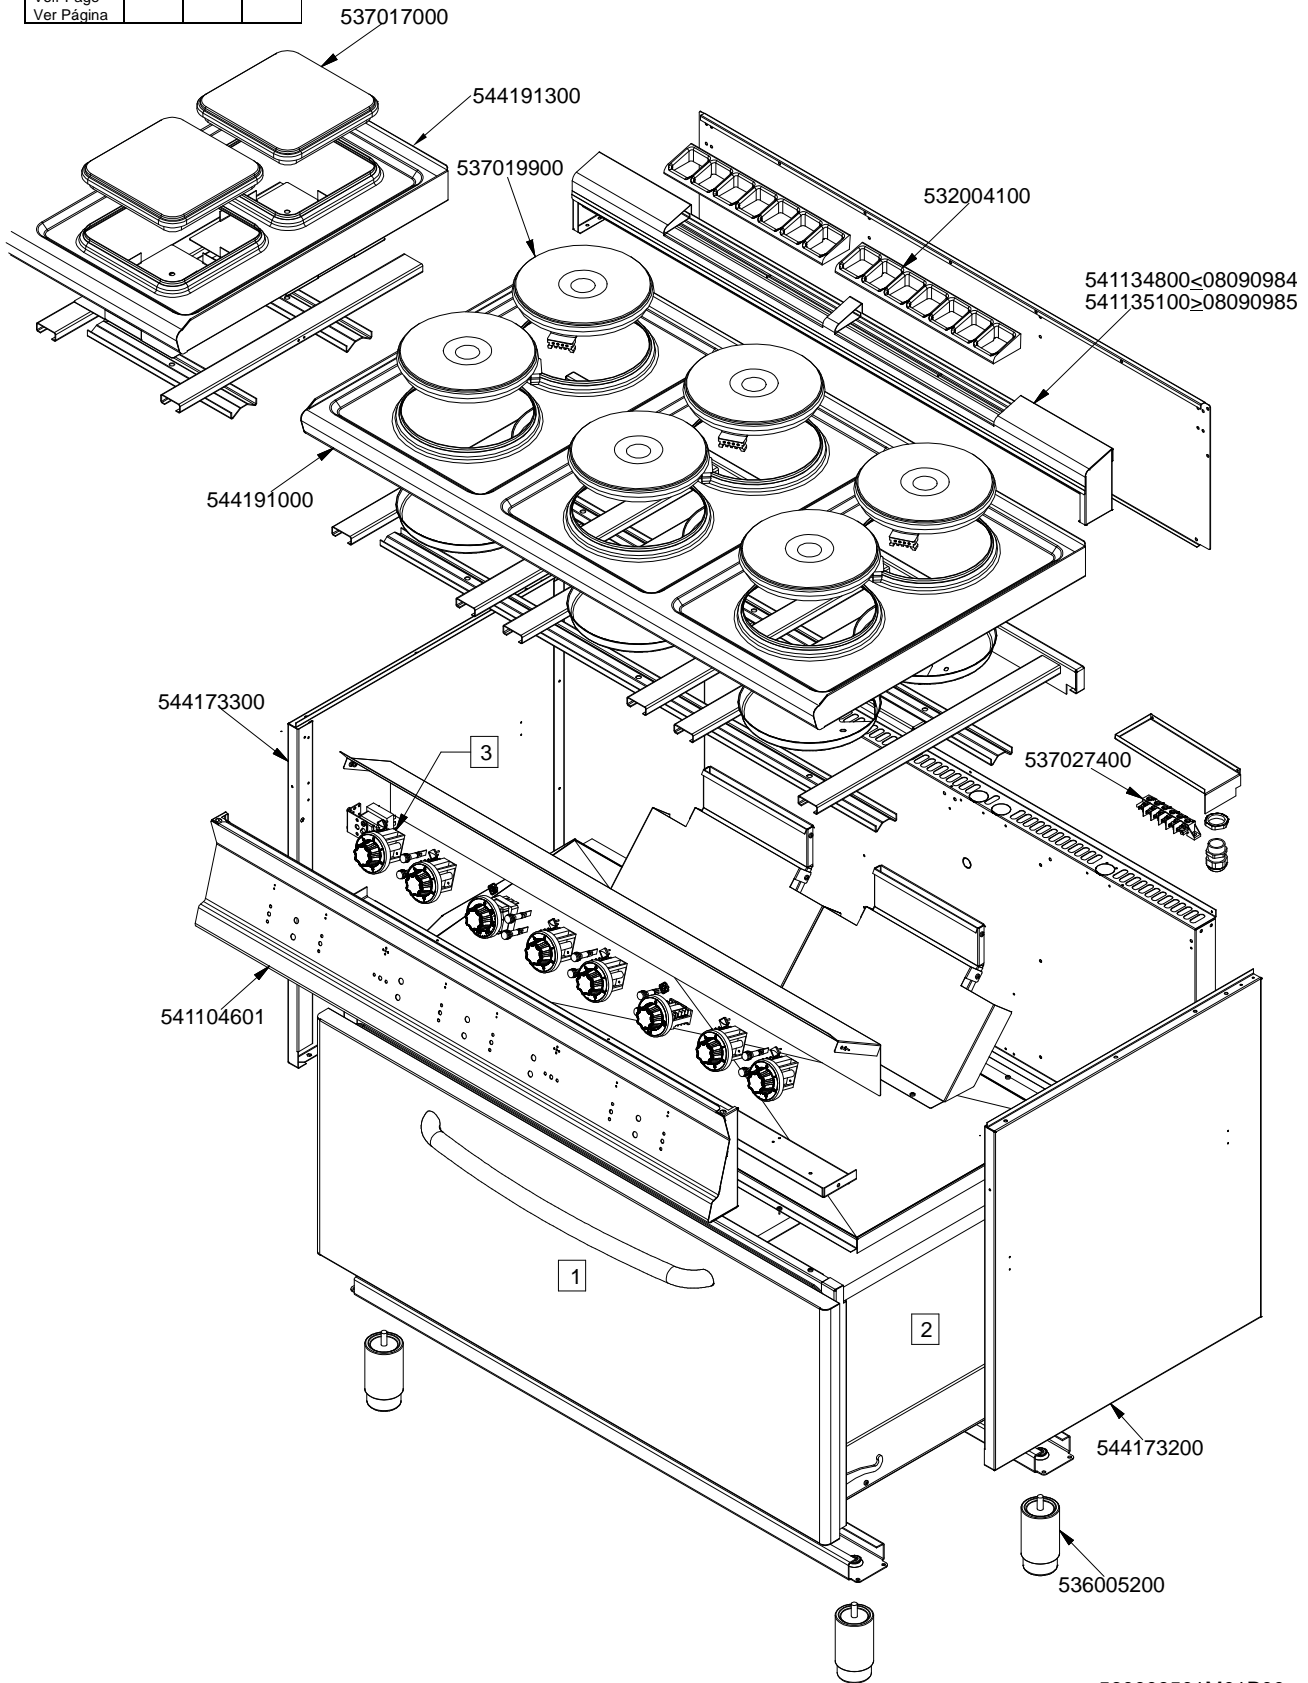

**SUPERLOTUS 70≥0602**  
**CUCINE / RANGES / HERDE / CUISINIÈRES**  
 CF...6-712

**CF6-712ET CFQ6-712ET**

	1	2	3
Vedi Pagina See Page Siehe Seite Voir Page Ver Pàgina	206	200	211

560009501M01P00

# SUPERLOTUS 70≥0602

CUCINE / RANGES / HERDE / CUISINIÈRES  
FORNO / OVEN / BACKOFEN / FOUR

## PORTE / DOORS / TÜREN / PORTES

GN 2/1

GN 3/1