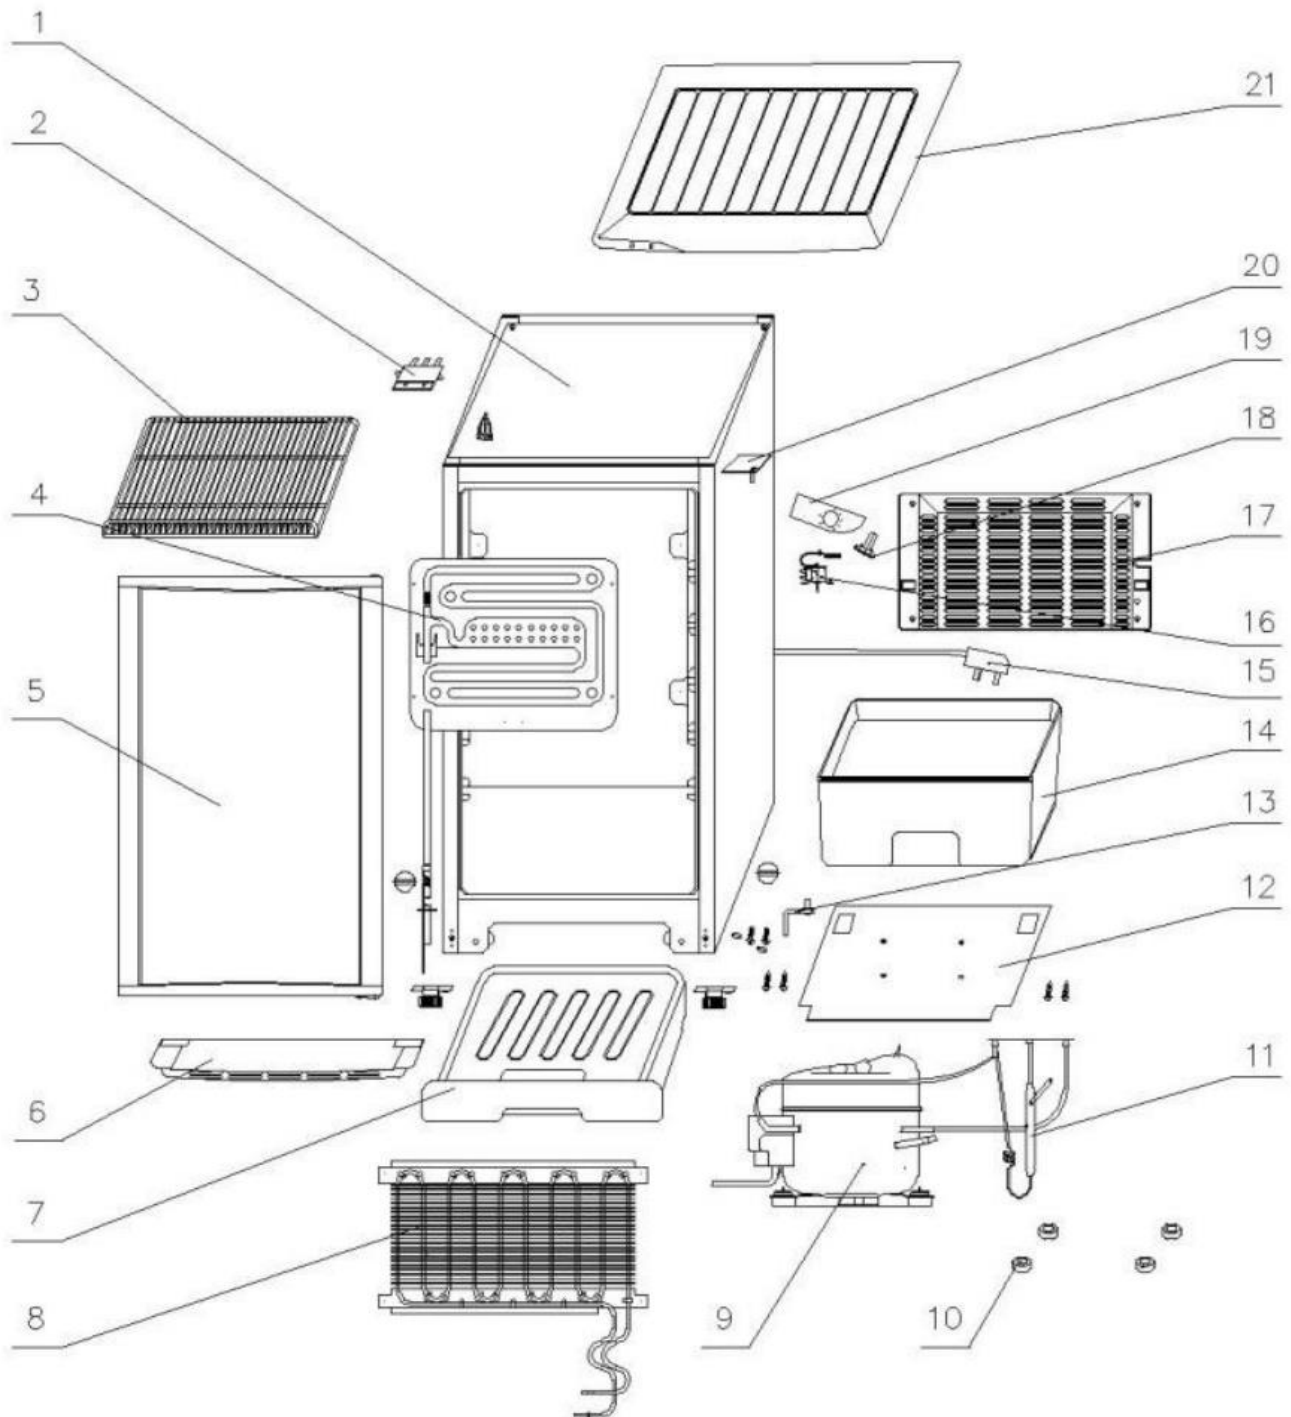

Flaschen-Kühlschrank, Glastür, weiß, 60l

Artikel-Nr.
70625048 (AK60RG)

Explosionszeichnung / Ersatzteile

Bitte bei Ersatzteilbestellung immer Artikelnummer und
Seriennummer mit angeben!

SPARE PART LIST / ESPLOSO AK60-110RG

SPARE PART LIST / ESPLOSO AK60-110RG

REF.	CODE CODICE	DESCRIPTION	DESCRIZIONE	
1		Chassis AK60RG	Struttura AK60RG	
1		Chassis AK110RG	Struttura AK110RG	
2		Indicated light	Spia luminosa	
3	R01189	Upper shelf 386x330	Griglia superiore 386x330	
3	R01190	Lower shelf 386x220	Griglia inferiore 386x220	
4		Evaporator	Evaporatore	
5		Glass door AK60RG	Porta vetro AK60RG	
5		Glass door AK110RG	Porta vetro AK110RG	
6		Lower cover	Carter inferiore	
7		Condenser water tray	Vaschetta evaporazione condensa	
8		Condenser	Condensatore	
9		Compressor	Compressore	
10		Compressor cushion	Antivibranti compressore	
11		Dry filter	Filtro asciugatore	
12		Compressor board	Piastra compressore	
13		Shaft sleeve	Cerniera inferiore	
14	R01160	Transparent drawer	Cassetto trasparente	
15		Electric cable	Cavo elettrico	
16	R01524	Thermostat	Termostato	
17	R01541	Back cover	Griglia posteriore	
18		Adjust knob	Pomello termostato	
19		Control panel	Pannello termostato	
20		Upper hinge	Cerniera superiore	
21		Top	Top	