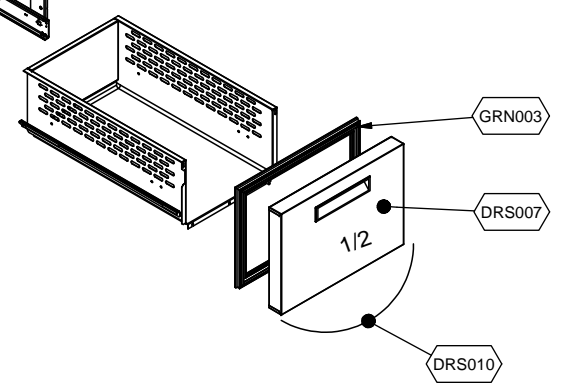

Cod. OPT009

Denominazione: ESPLOSO ACCESSORI LINEAR

Data: 26/02/16

INDICE DI MODIFICA: 00

	PARAM.	OPTIONAL
⚡	TAR001	OPT