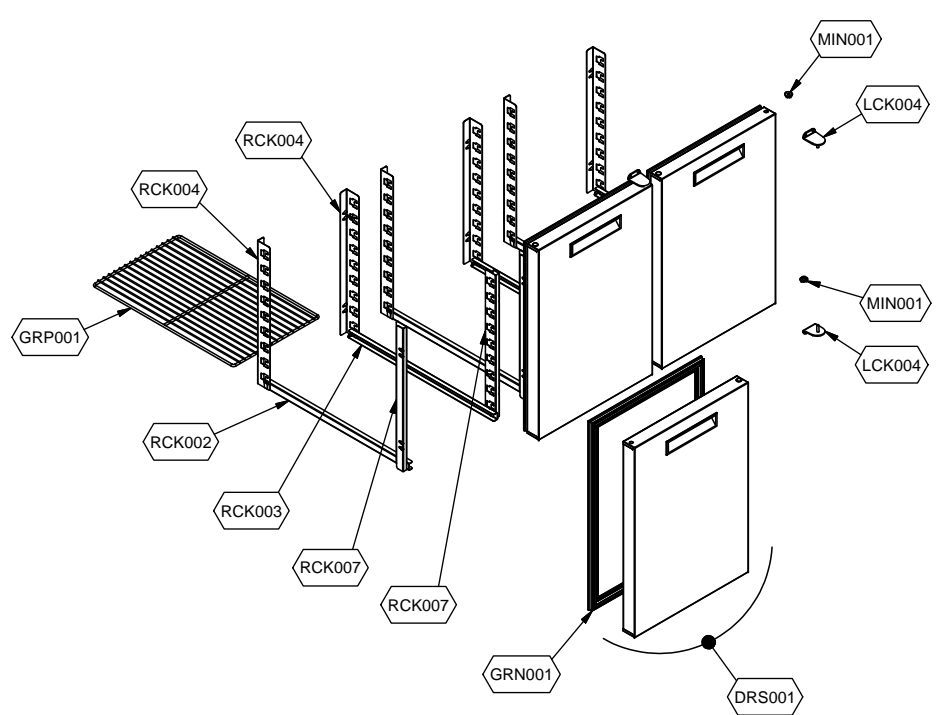

PARAM.

OPTIONAL

Cod. OPT009

Denominazione: ESPLOSO ACCESSORI LINEAR

Data: 26/02/16

INDICE DI MODIFICA: 00

	PARAM.	OPTIONAL
⚡	TAR001	OPT

Exploded View

Validity: 08/04/2016

7LT72IP4NP003	LINEAR TOP 70 2 I TN 1/2 1/2
ESP614	TAVOLI LINEAR TOP -2/+7°C

Ref. Drawing	Code	Description
AEV001	73670850	ASS.EVAP.CAP TN 700 2/3P R404A T.SPRING
CAN007	74708410	VASCHETTA GOCC.TERMOF.TRS 700 GRIGIA
CMP001	74865720	COMPR. EMT6165GK CSIR 230V/50HZ R404A
CND001	74837104	COND.FILOPAC.30T-3R-240 T.5/16 RIVA5
ECP001	74867011	PARTI ELET.COMPL.EMT6165GK
EVA001	73648586	EVAPOR 3RX6T 3/8" 25X25 PASSO 4.5 X 525
FAN005	74837108	CONVOGL.IN PLAST.X VENTOLA D.230
FAN006	74847159	VENT.ADDA AA1282HB-AT 230V 50/60HZ 16W
FAN009	73688604	ASS.VENT.10W + PALA 230/34° L.1,5MT
LAM032	72534390	LAM.VANO Q.E.TRL 700
LAM033	72534892	FRONT.Q.E.GRUPPO 700 LINEAR TOP
LAM043	72534342	LAM.ANGOLARE FISSAGGIO Q.E.700 LINEAR
LBL001	70709248	ADESIVO EVX 8 TASTI NO MARCHIO
PRL001	72534372	PR.MOBILE ORIZ.L= 898,6 TRL 2P 700
PRL002	72533302	PR.MOBILE VERT.L=626,6 TRL
PRL003	72533306	PR.MOBILE MONT.VERT.L=547,6 TRL 700
SCE001	SC700	SCH.ELET. MEKANO GREEN - ENERGY - SPRING
SML001	73670454	ASS.FILTRO+TUBI T.SPRING R404A TN
TAR001	RIF.TAR.I05	PARAMETRI TAVOLI SPRING TN
THE001	74700889	CENTR.EVCO EVX205 5RELE 8TASTI 50/60HZ
THE002	74700916	SONDA NTC IKE 3METRI -50/+105°
UCE001	74861982	UCE EMT6165GK R404A TN 230V/50HZ T.LINEA
WHE001	74702236	ASS.PIED.QUADRATO 40X40 REG.145-224
WIR001	73690072	ASS.Q.E.700 TAVOLI LINEAR TOP