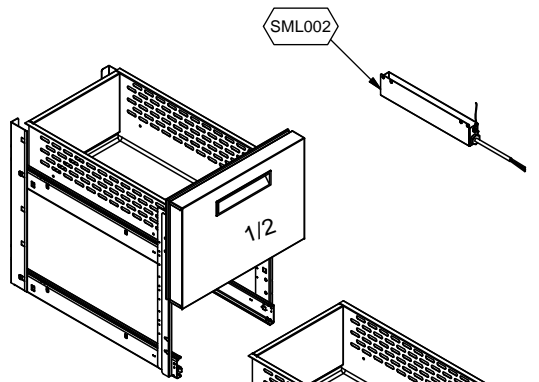

Cod. OPT009

Denominazione: ESPLOSO ACCESSORI LINEAR

Data: 26/02/16

INDICE DI MODIFICA: 00

	PARAM.	OPTIONAL
⚡	TAR001	OPT