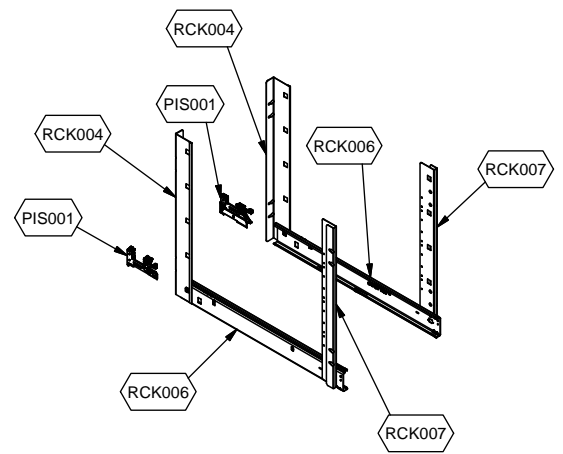

Cod. OPT009

Denominazione: ESPLOSO ACCESSORI LINEAR

Data: 26/02/16

INDICE DI MODIFICA: 00

	PARAM.	OPTIONAL
⚡	TAR001	OPT