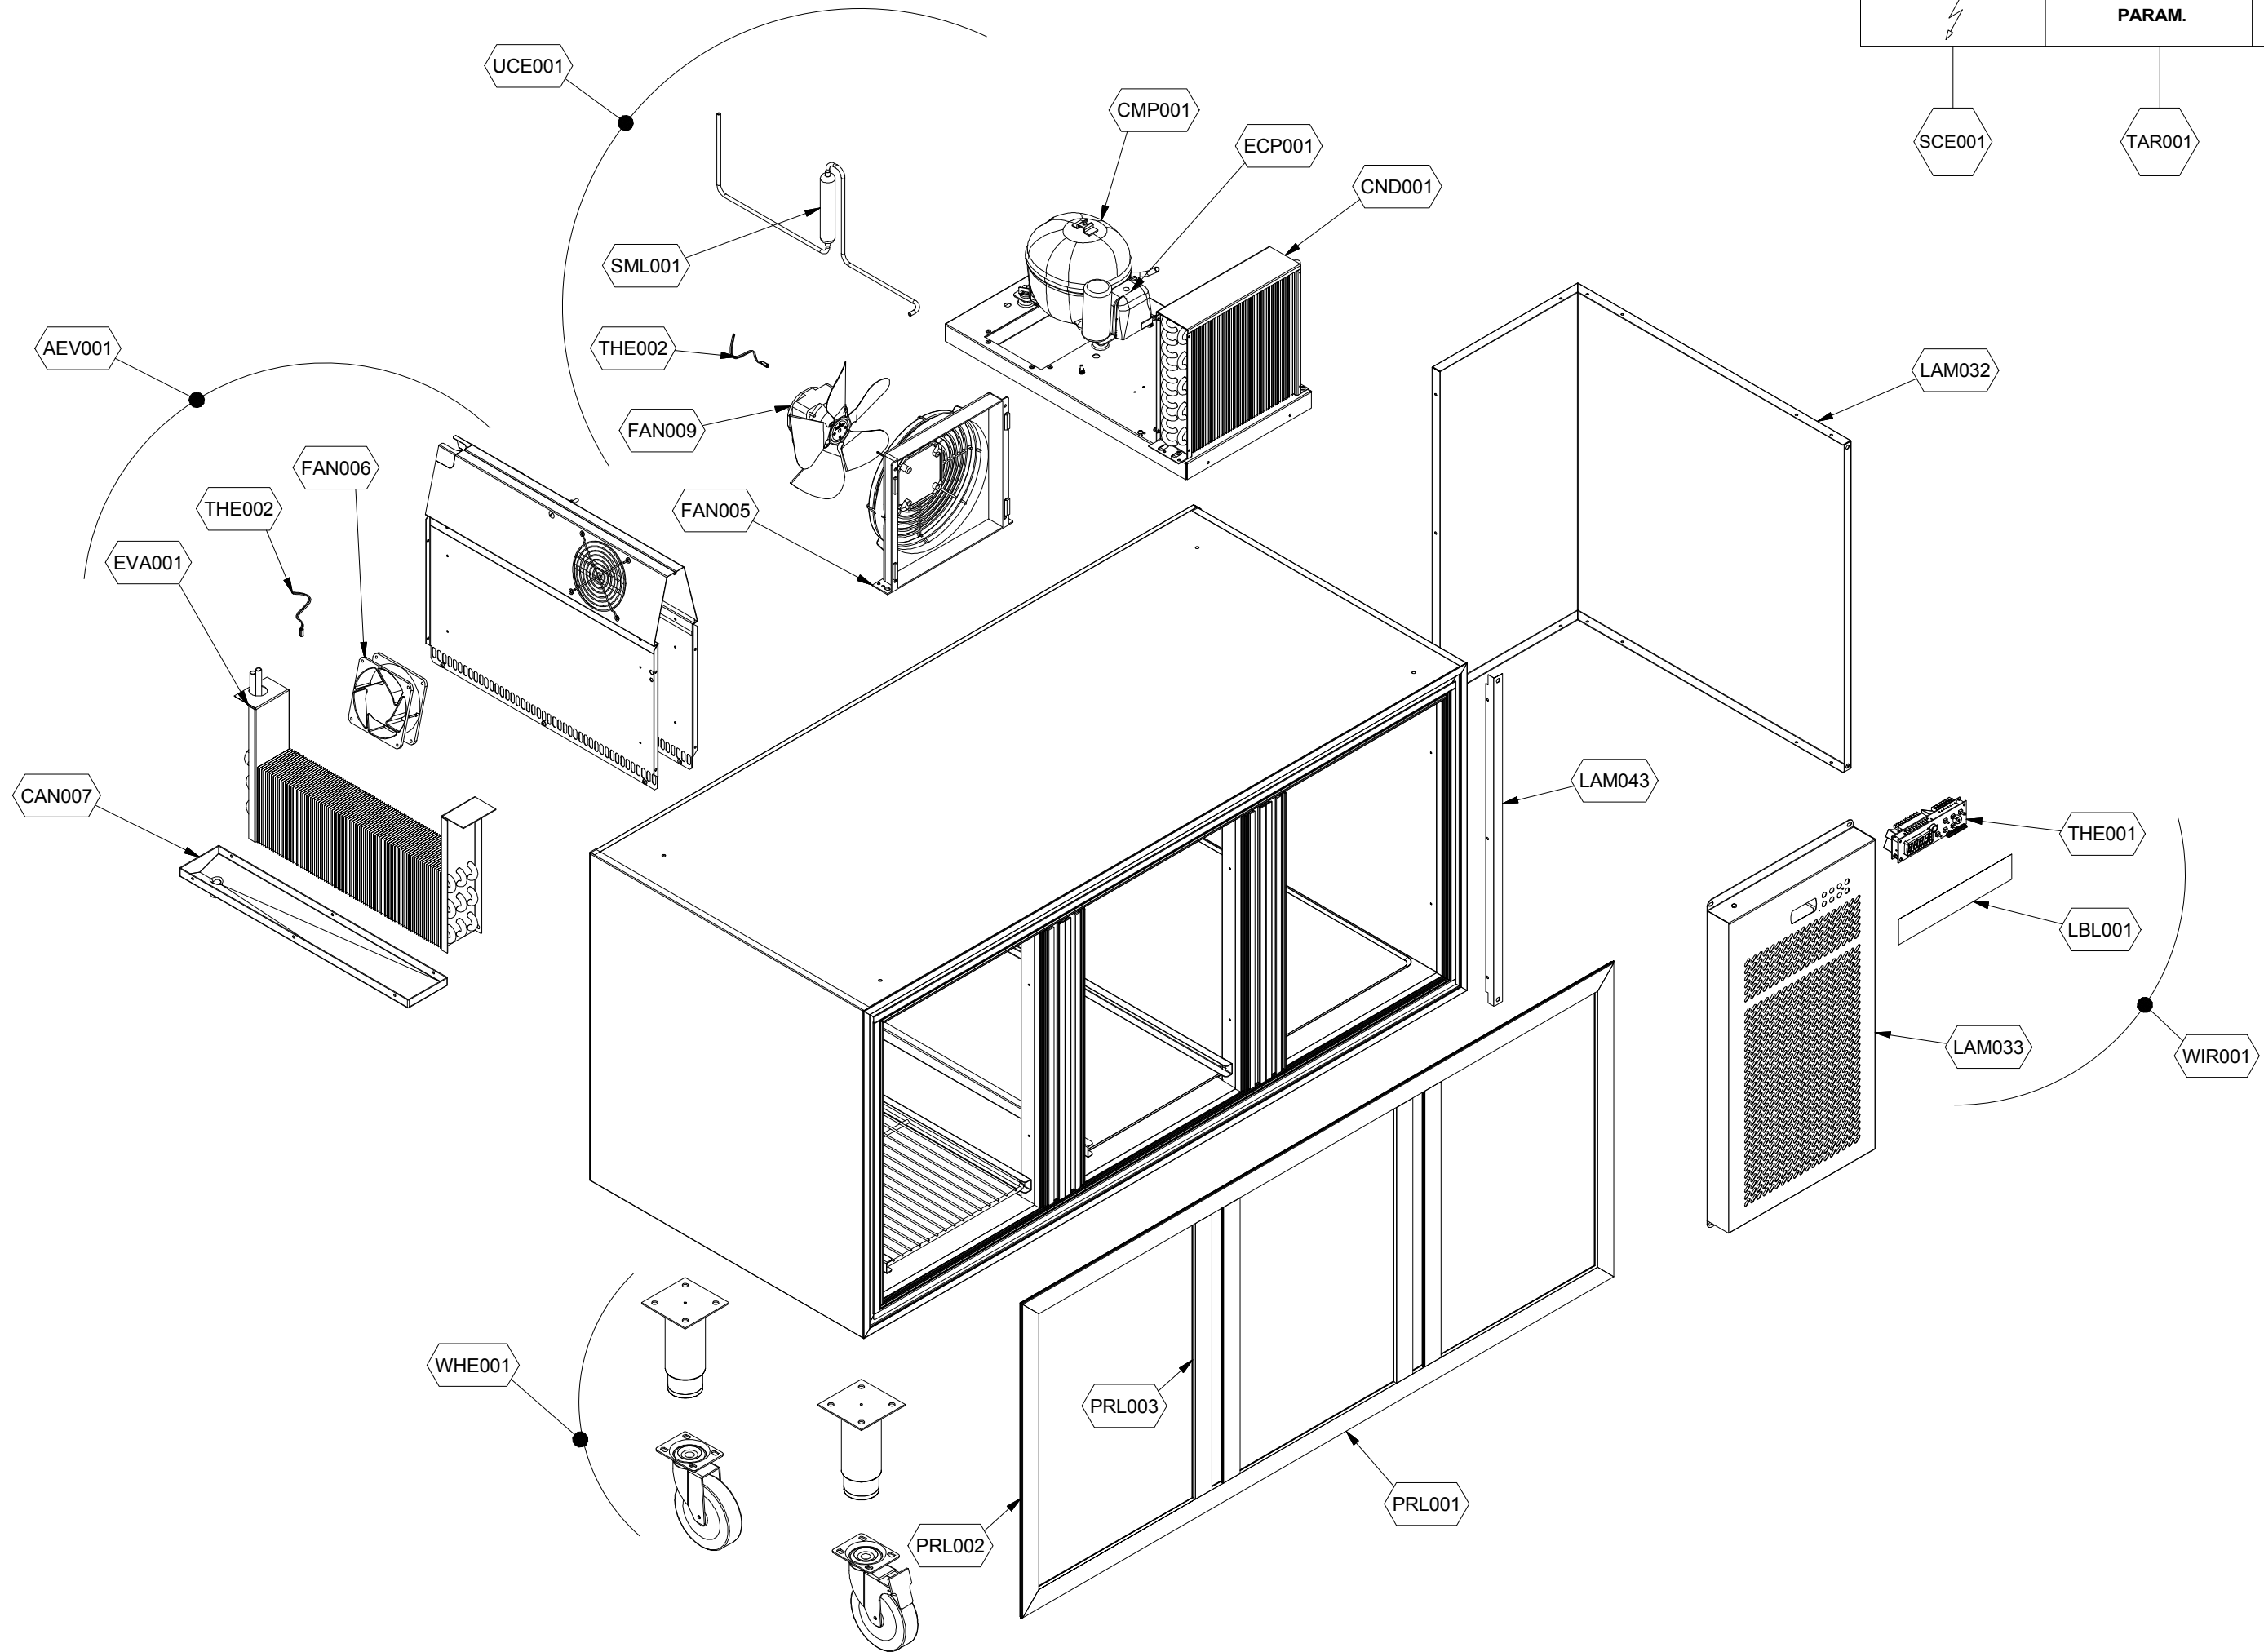

cookmax+

start!

Kühlung Kühltisch

Artikel-Nr.

90613043 (7LT72IP4NP003 / LINEARTOP702TN/S 1/2 1/2)

Explosionszeichnung / Ersatzteile

Bitte bei Ersatzteilbestellung immer Artikelnummer und Seriennummer mit angeben!

PARAM.

OPTIONAL

Cod. OPT009

Denominazione: ESPLOSO ACCESSORI LINEAR

Data: 26/02/16

INDICE DI MODIFICA: 00

	PARAM.	OPTIONAL
⚡	TAR001	OPT

Exploded View

Validity: 08/04/2016

7LT72IP4NP003	LINEAR TOP 70 2 I TN 1/2 1/2
ESP614	TAVOLI LINEAR TOP -2/+7°C

Ref. Drawing	Code	Description
AEV001	73670850	ASS.EVAP.CAP TN 700 2/3P R404A T.SPRING
CAN007	74708410	VASCHETTA GOCC.TERMOF.TRS 700 GRIGIA
CMP001	74865720	COMPR. EMT6165GK CSIR 230V/50HZ R404A
CND001	74837104	COND.FILOPAC.30T-3R-240 T.5/16 RIVA5
ECP001	74867011	PARTI ELET.COMPL.EMT6165GK
EVA001	73648586	EVAPOR 3RX6T 3/8" 25X25 PASSO 4.5 X 525
FAN005	74837108	CONVOGL.IN PLAST.X VENTOLA D.230
FAN006	74847159	VENT.ADDA AA1282HB-AT 230V 50/60HZ 16W
FAN009	73688604	ASS.VENT.10W + PALA 230/34° L.1,5MT
LAM032	72534390	LAM.VANO Q.E.TRL 700
LAM033	72534892	FRONT.Q.E.GRUPPO 700 LINEAR TOP
LAM043	72534342	LAM.ANGOLARE FISSAGGIO Q.E.700 LINEAR
LBL001	70709248	ADESIVO EVX 8 TASTI NO MARCHIO
PRL001	72534372	PR.MOBILE ORIZ.L= 898,6 TRL 2P 700
PRL002	72533302	PR.MOBILE VERT.L=626,6 TRL
PRL003	72533306	PR.MOBILE MONT.VERT.L=547,6 TRL 700
SCE001	SC700	SCH.ELET. MEKANO GREEN - ENERGY - SPRING
SML001	73670454	ASS.FILTRO+TUBI T.SPRING R404A TN
TAR001	RIF.TAR.I05	PARAMETRI TAVOLI SPRING TN
THE001	74700889	CENTR.EVCO EVX205 5RELE 8TASTI 50/60HZ
THE002	74700916	SONDA NTC IKE 3METRI -50/+105°
UCE001	74861982	UCE EMT6165GK R404A TN 230V/50HZ T.LINEA
WHE001	74702236	ASS.PIED.QUADRATO 40X40 REG.145-224
WIR001	73690072	ASS.Q.E.700 TAVOLI LINEAR TOP