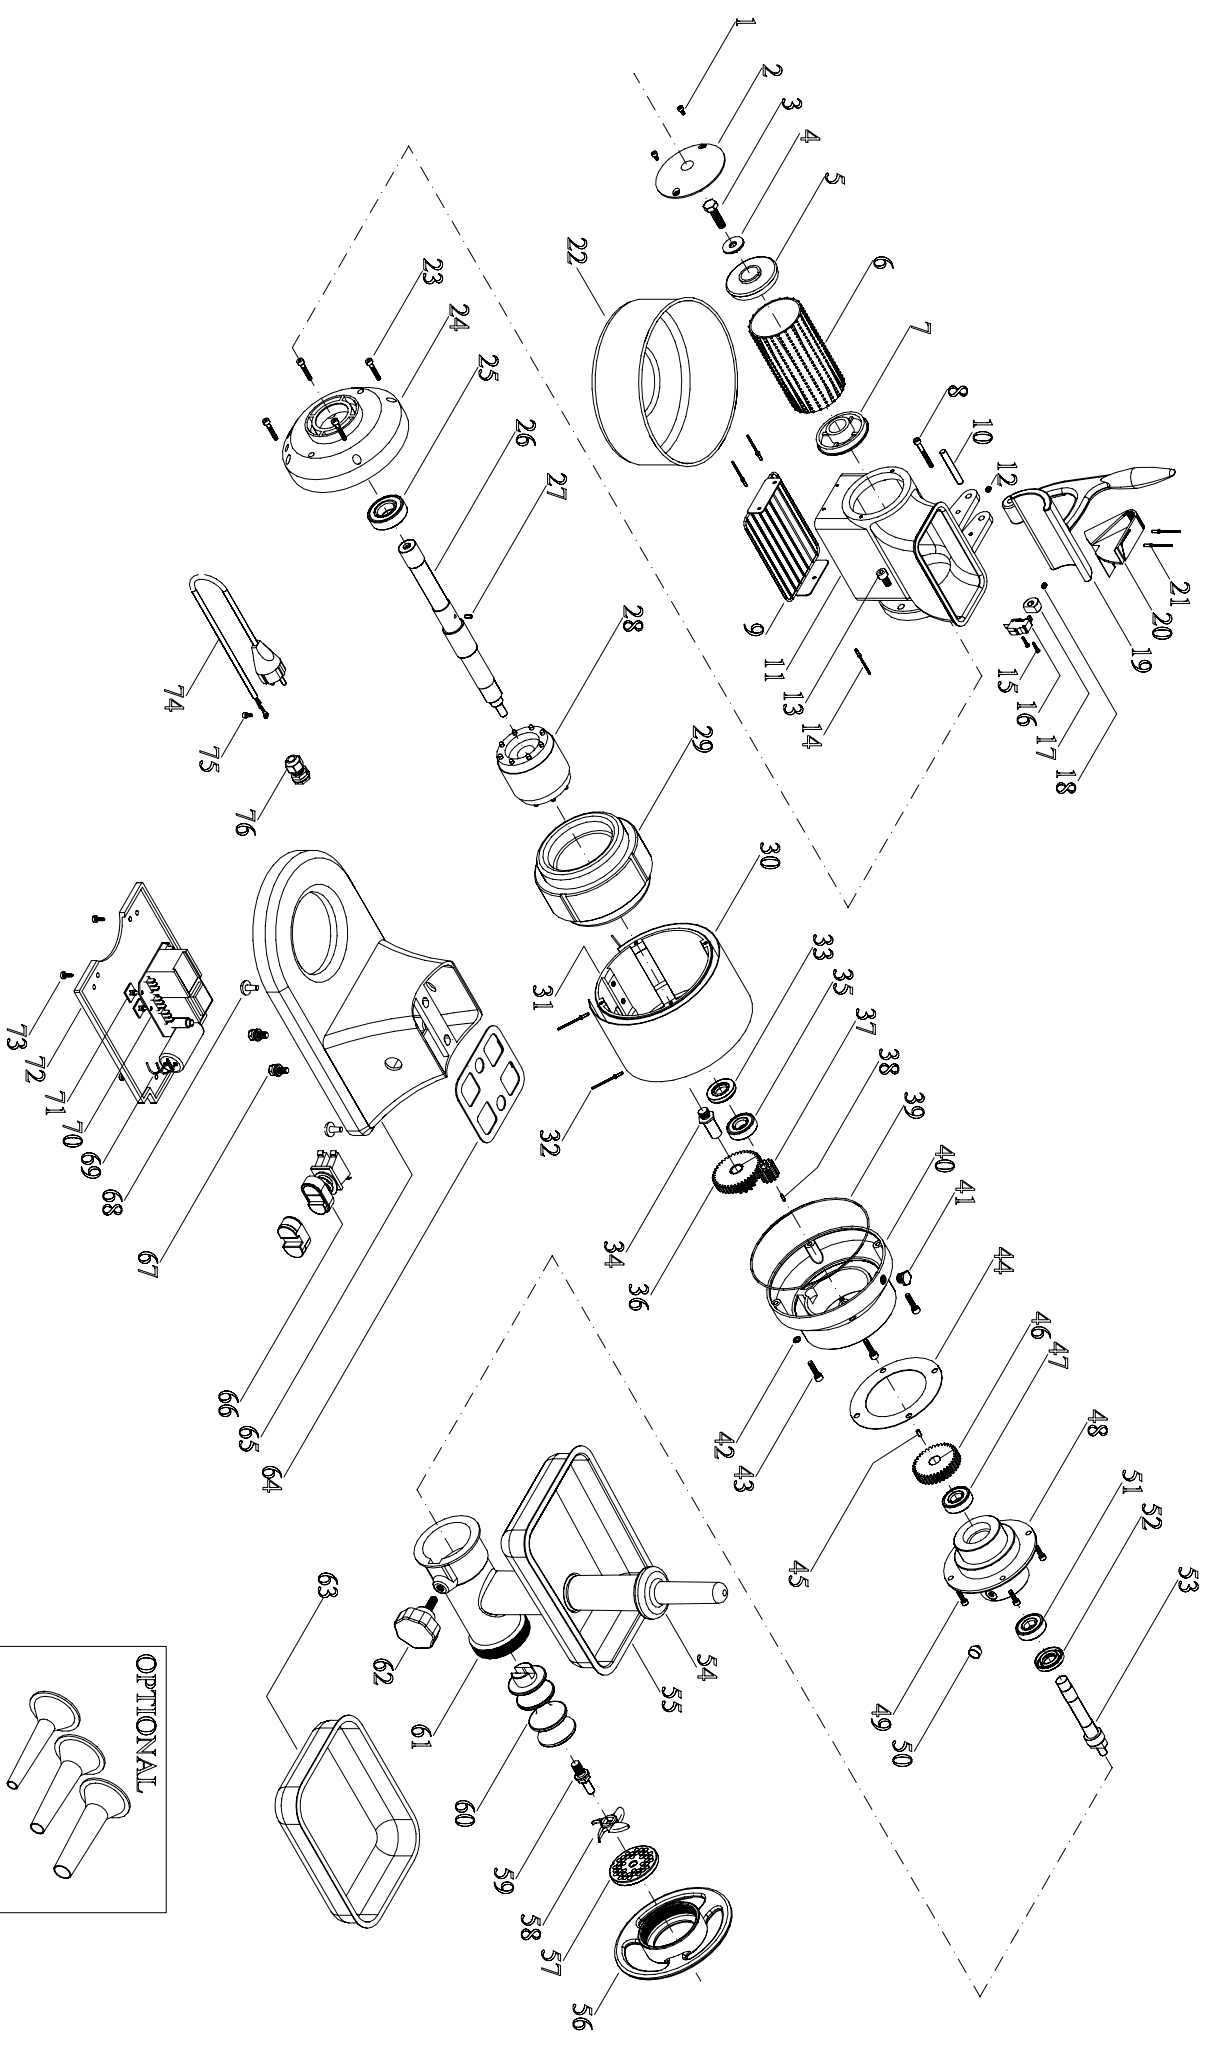

TRITACARNE-GRATTUGIA Mod.12 CE Serie Uniko

OPTIONAL

77-78-79

Serie UNIKO

FRITACARNE GRATTUGIA MOD.12 "CE

N.	Denominazione	Codice
1	VITE da 4x8 (n°2pz)	F2001
2	DISCO DI CHIUSURA da 100	F2152
3	VITE da 10x35 per fissaggio rullo	F2153
4	RONDELLA 10x30x2	F2154
5	FLANGIA RULLO	F2155
6	RULLO GRATTUGIA Punzonato	F2156
	Fresato	F2157
	Inox	F2158
7	FLANGIA RULLO	F2155
8	VITE da 5x45	F2159
9	GRIGLIA DI PROTEZIONE	F2168
10	PERNO da 8x57	F2160
11	BOCCA GRATTUGIA	F2167
12	GRANO da 6x6	F2019
13	VITE da 8x22 (n.2 pz.)	F2139
14	RIVETTO (n.3pz.)	F2068
15	VITE da 2,8x15 (n.2pz.)	F2165
16	MICRO Interruttore meccanico	F2166
17	NOTTOLINO IN ALLUMINIO	F2164
18	GRANO da 6x6	F2019
19	LEVA GRATTUGIA in Alluminio	F2161
	con	F2162
20	COPERTURA MICRO Interruttore	F2163
21	RIVETTO (n.2pz.)	F2068
22	CONTENITORE FORMAGGIO	F2169
23	VITE da 5x30 (n°4pz)	F2003
24	CALOTTA CON MOZZO	F2170
25	CUSCINETTO 6205 2RS	F2171
26	ALBERO MOTORE	F2178
27	SPINETTA INOX da 4x10 mm	F2172
28	ROTORE	F2095
29	STATORE V.230/50	F2096
	V.400/50	F2097
30	FASCIA INOX	F2099
	FASCIA INOX Mod.VENTILATO	F2100
31	CARCASSA MOTORE	F2098
32	RIVETTO (n.4pz.)	F2068
33	PARAOLIO da 40x25x7	F2101
34	PERNO PORTAINGRANAGGIO	F2102
35	CUSCINETTO 6203 2RS	F2103
36	INGRANAGGIO DOPPIO	F2106
37	INGRANAGGIO ELICA	F2104
38	SPINETTA INOX da 3 mm	F2105
39	ANELLO OR. 164,5x2	F2351
40	CALOTTA con mozzo x carcassa	F2184
41	TAPPO OLIO IN GOMMA	F2112
42	RONDELLA DI TENUTA	F2352
43	VITE da 6x20 (n°4pz.)	F2185