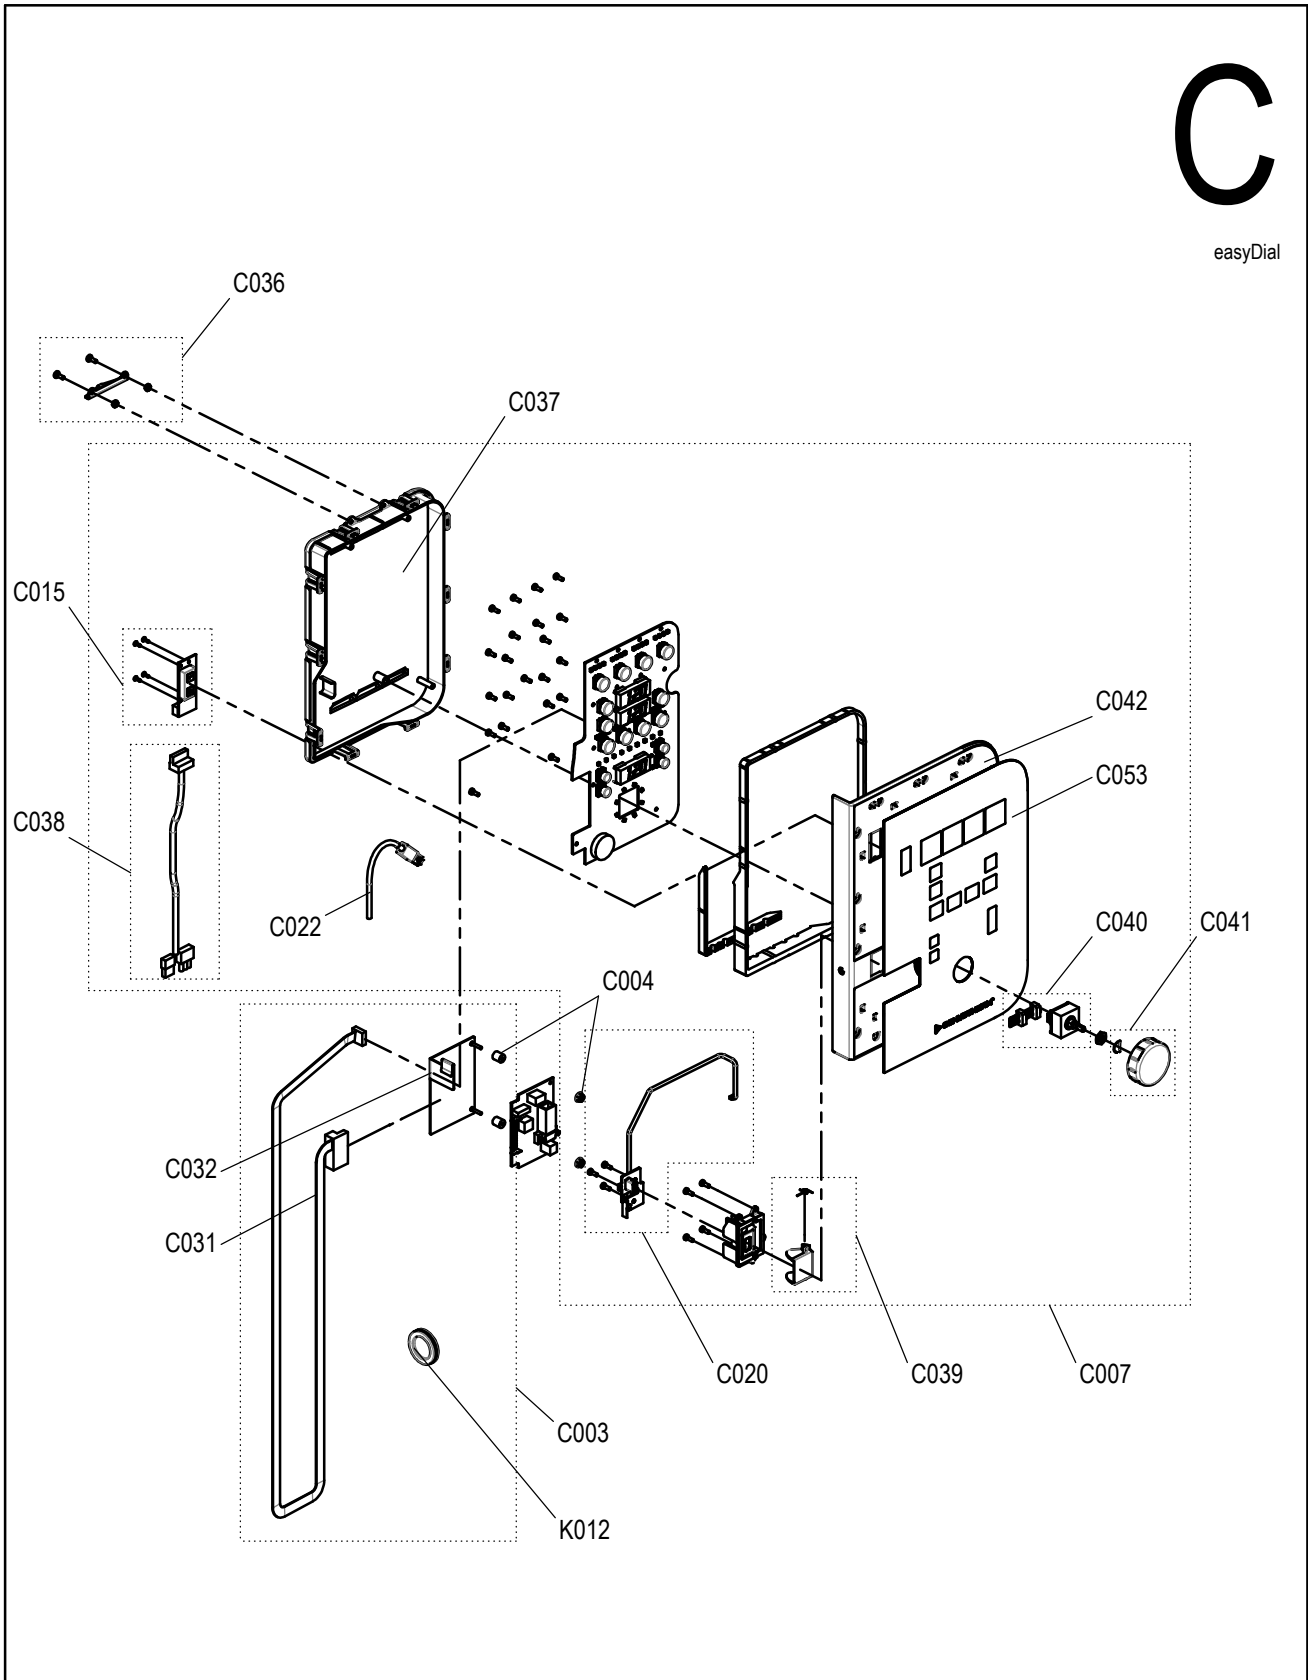

C

easyDial

02	AM 2017/075	Oct 18, 17	hshweig	Drawn	Aug 31, 15	aruhdorf
03	aktualisiert	Jan 07, 20	aneumeie	App.	Jan 07, 20	aneumeie
Rev	Remarks	Date	Name		Date	Name

Laufende Verbesserungen des Produkts können Änderungen der Spezifikationen ohne expliziten Hinweis bedingen. Continuous improvements to the product may mean changes to the specification are made without explicit mention.
9865010_03 Jan 07, 20 © 2019