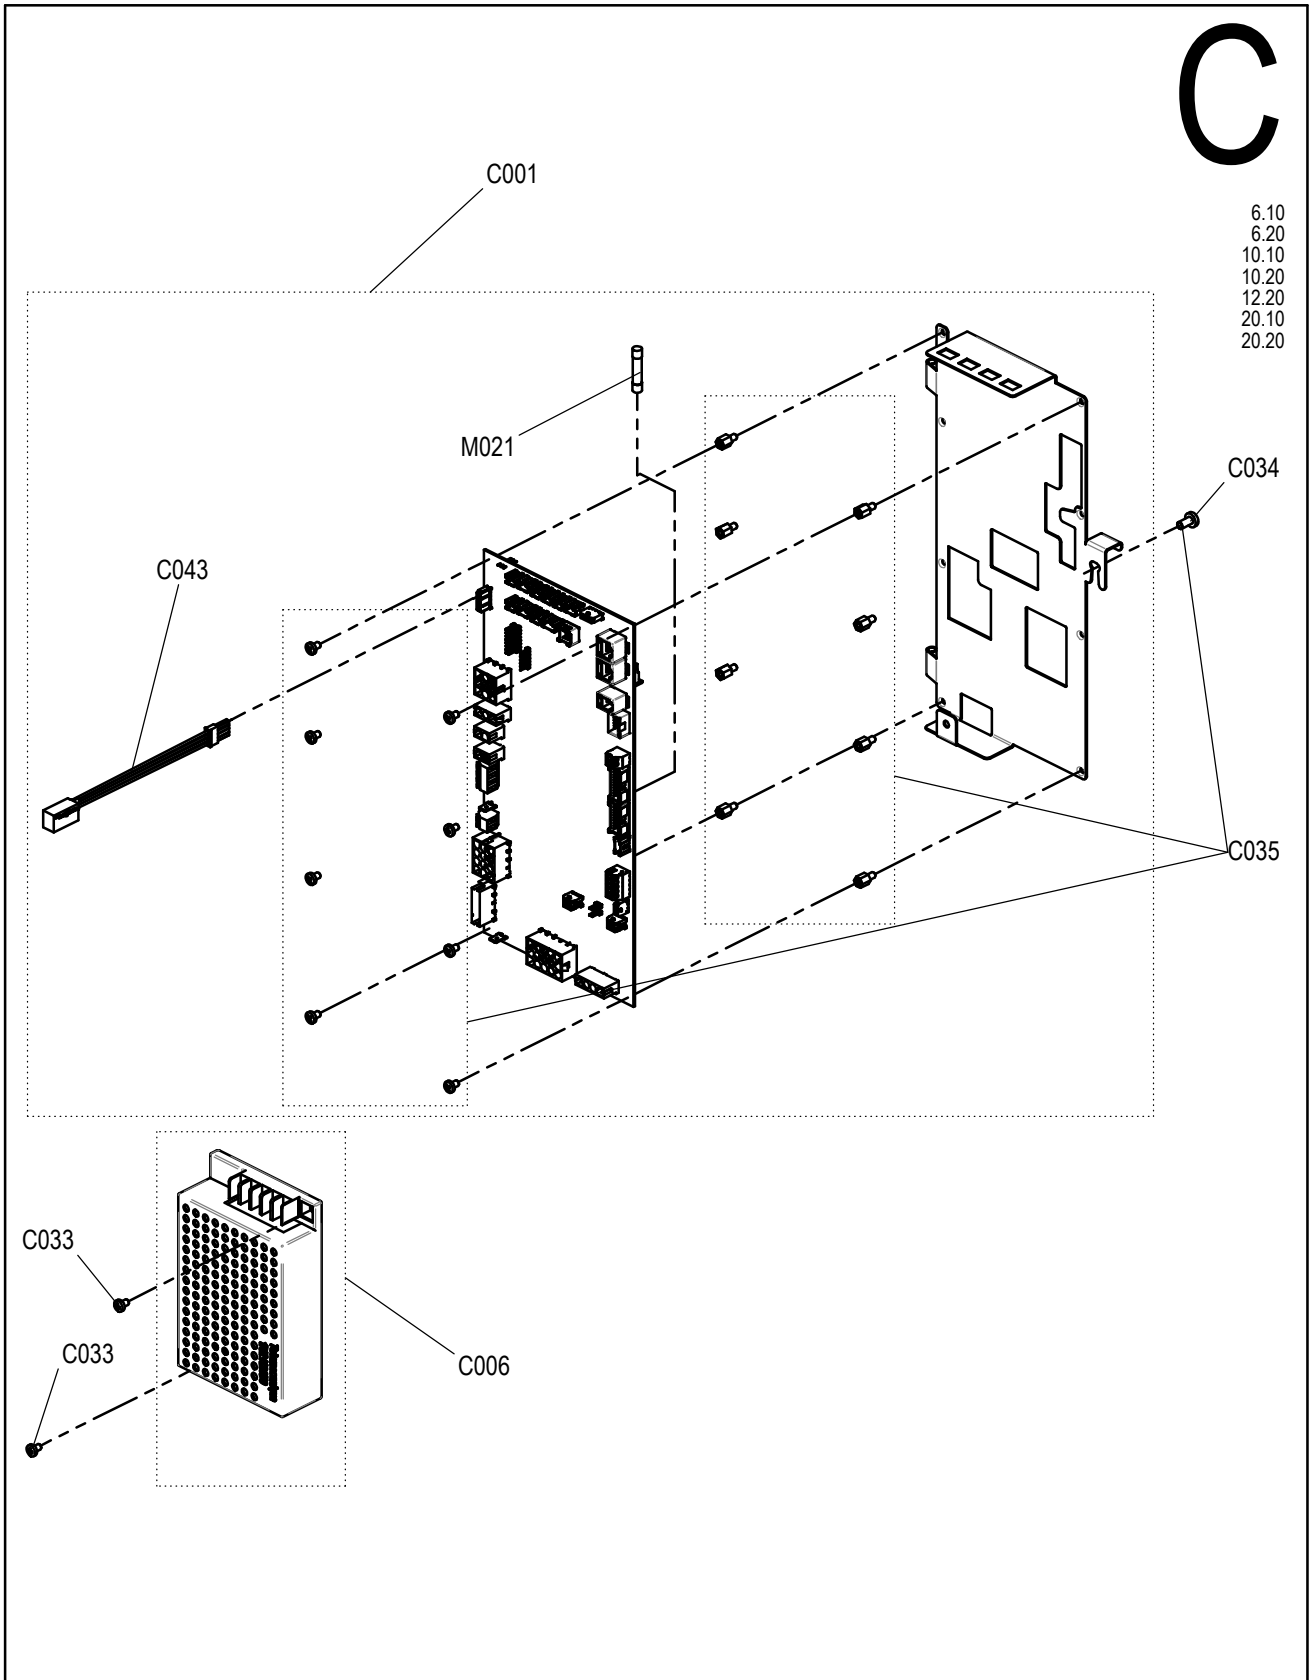

C

6.10
6.20
10.10
10.20
12.20
20.10
20.20

Laufende Verbesserungen des Produkts können Änderungen der Spezifikationen ohne expliziten Hinweis bedingen. Continuous improvements to the product may mean changes to the specification are made without explicit mention.
9665011_00 Nov 05, 15 © 2018

00	Z-Freigabe	Nov 05, 15	tfekete	Drawn	02.09.2015	aruhdorf
Rev	Remarks	Date	Name	App.	Nov 05, 15	tfekete