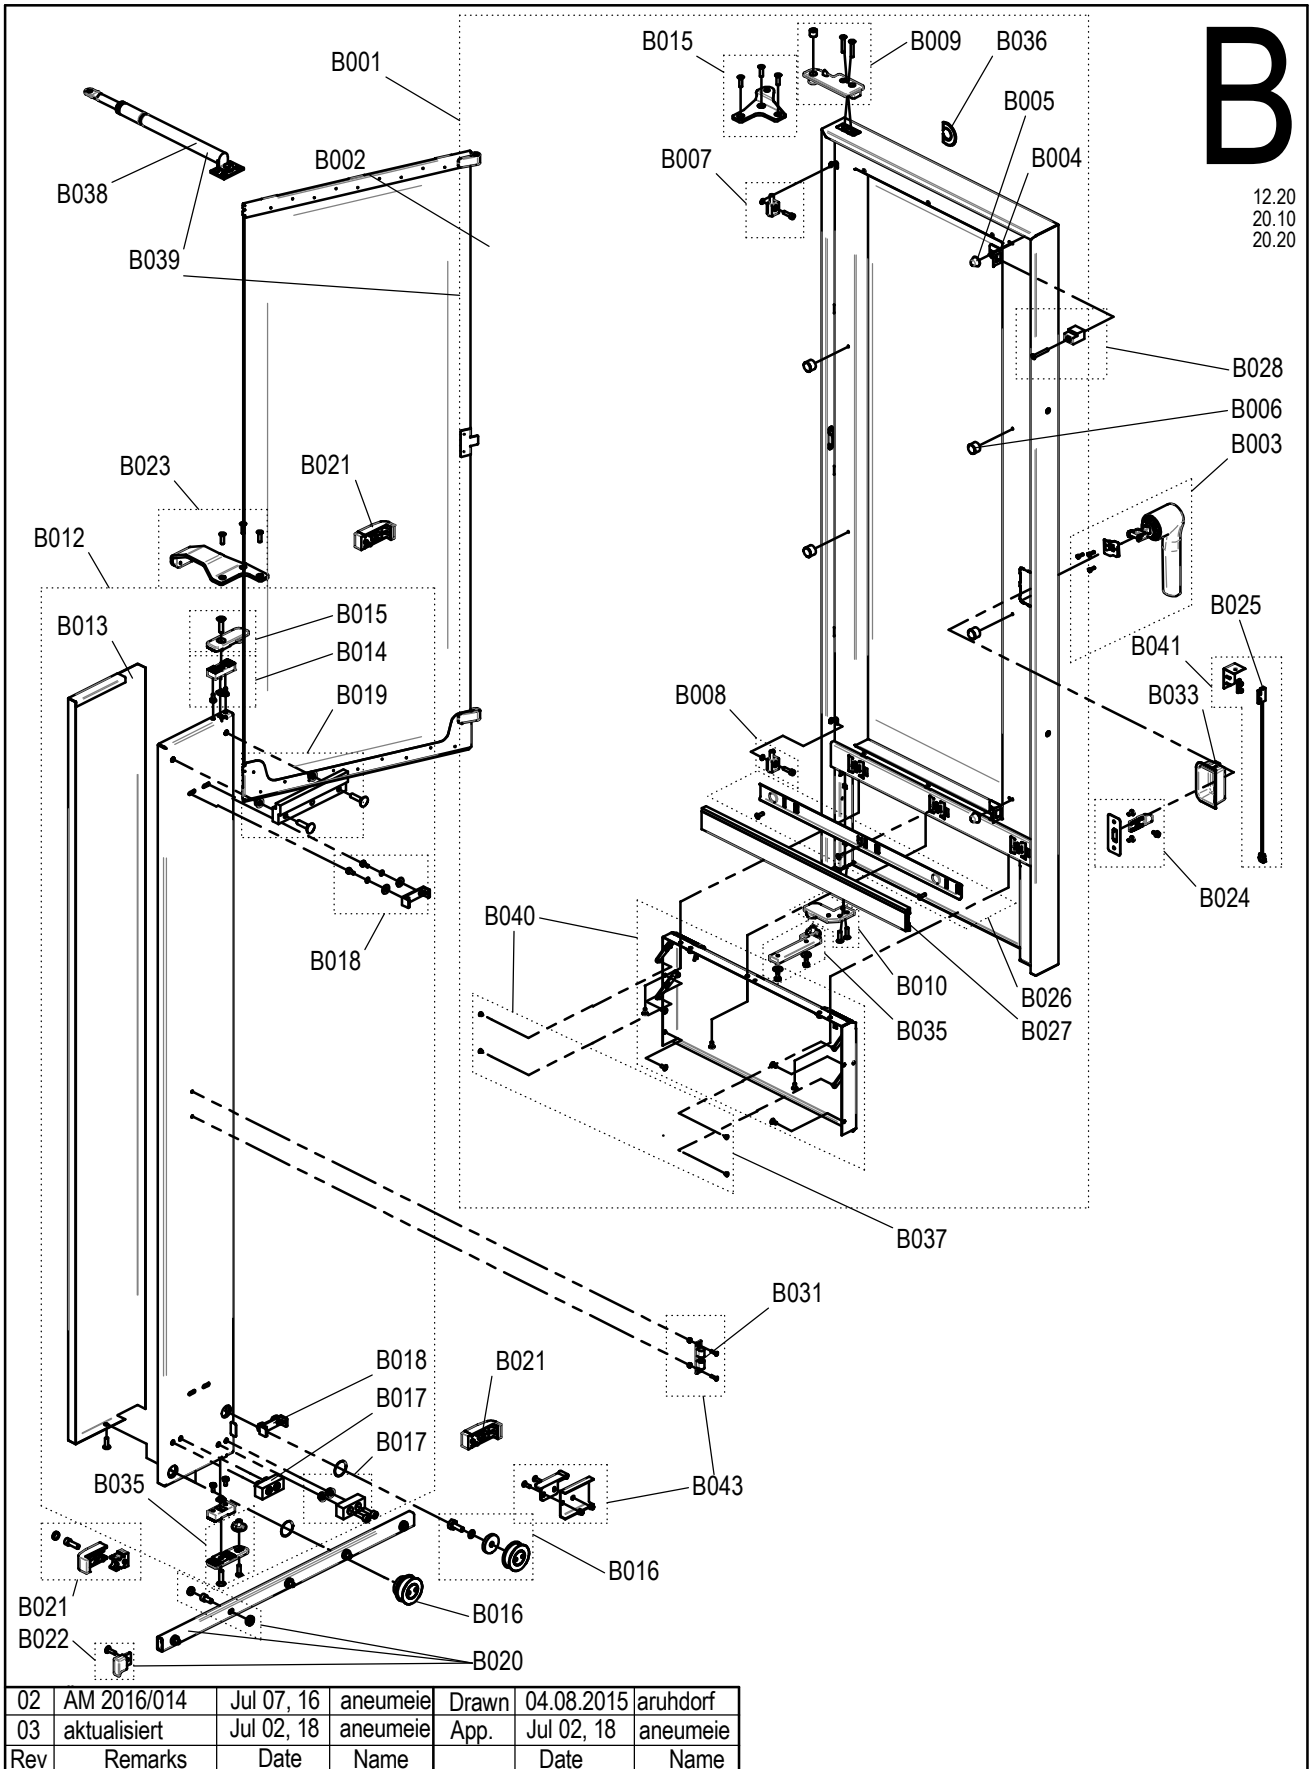

B

12.20
20.10
20.20

Laufende Verbesserungen des Produkts können Änderungen der Spezifikationen ohne expliziten Hinweis bedingen. Continuous improvements to the product may mean changes to the specification are made without explicit mention.
9965003_03 Jul 27, 15.Jul 02, 18 © 2018

02	AM 2016/014	Jul 07, 16	aneumeie	Drawn	04.08.2015	aruhdorf
03	aktualisiert	Jul 02, 18	aneumeie	App.	Jul 02, 18	aneumeie
Rev	Remarks	Date	Name		Date	Name