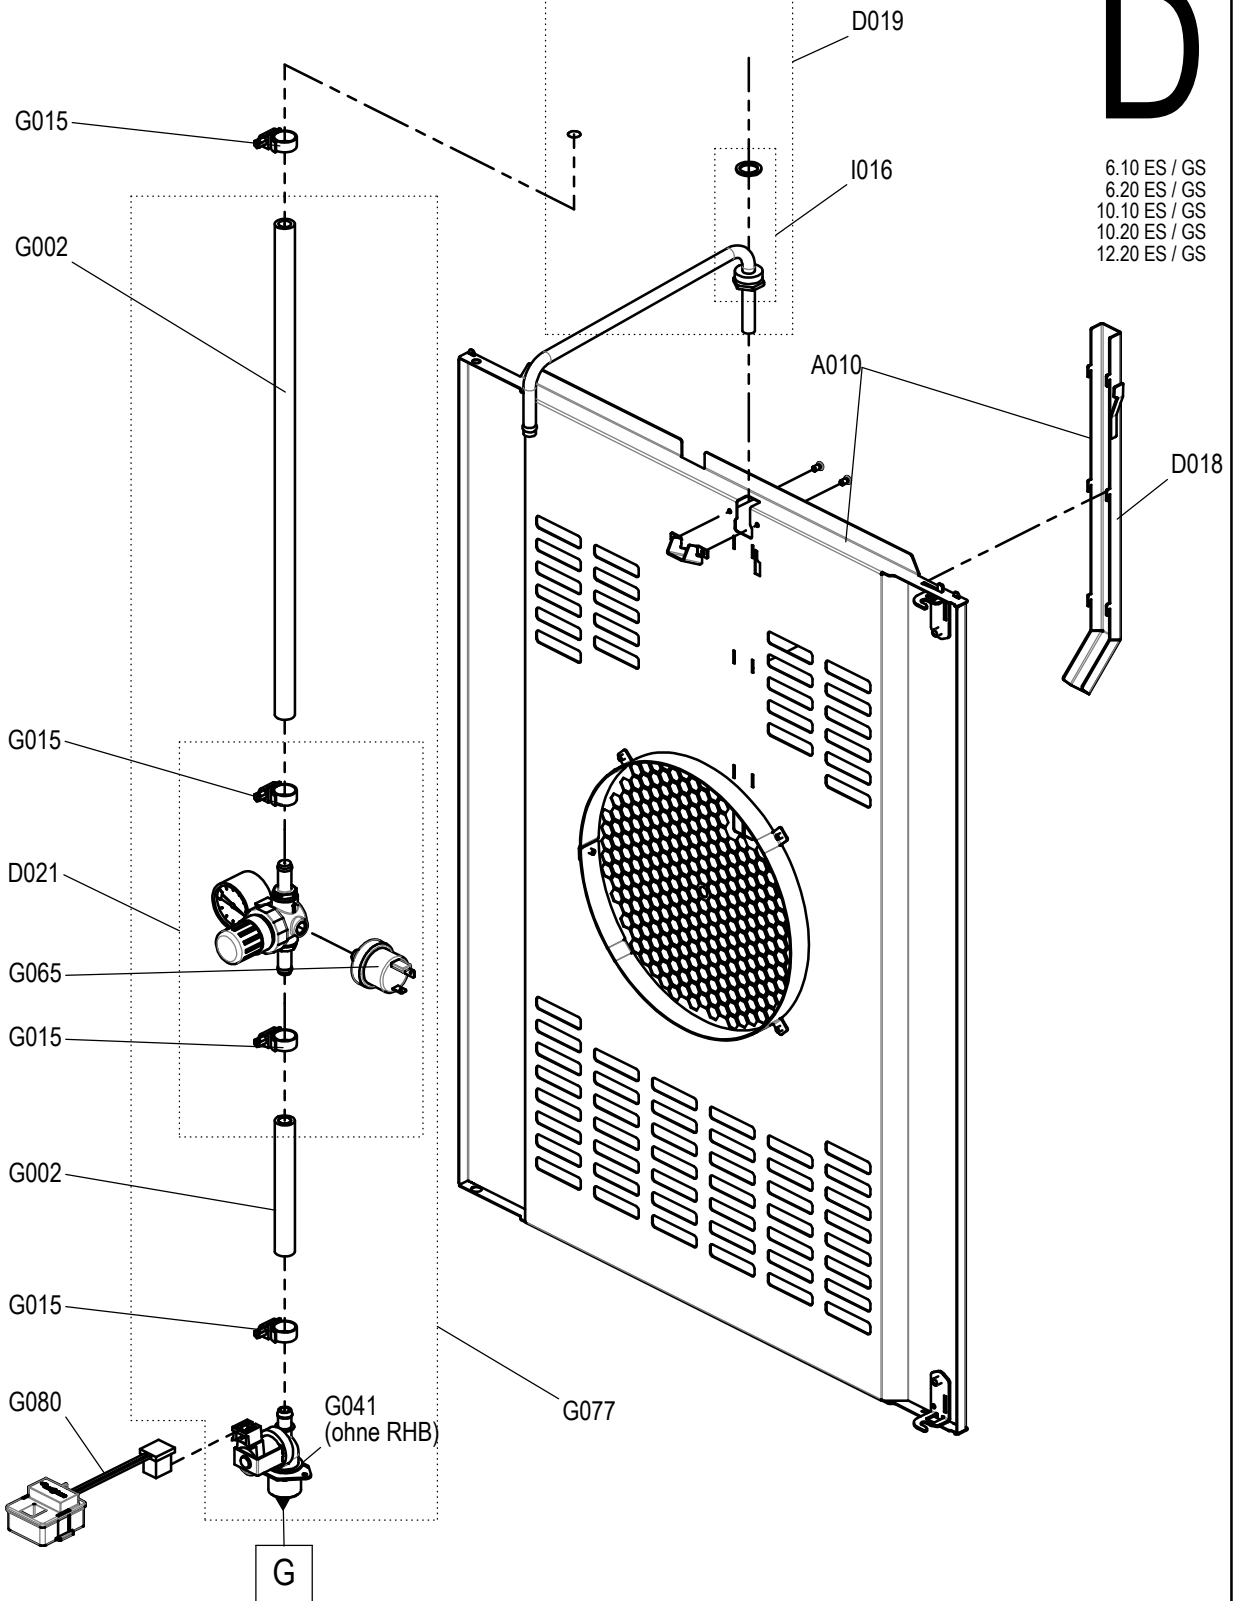

D

6.10 ES / GS
6.20 ES / GS
10.10 ES / GS
10.20 ES / GS
12.20 ES / GS

02	Z-Freigabe	Dec 30, 15	aberchte	Drawn	05.10.2015	aruhdorf
03	aktualisiert	Dec 01, 16	aneumeie	App.	Dec 01, 16	aneumeie
Rev	Remarks	Date	Name		Date	Name

Laufende Verbesserungen des Produkts können Änderungen der Spezifikationen ohne expliziten Hinweis bedingen. Continuous improvements to the product may mean changes to the specification are made without explicit mention.
9965020_03 Dec 01, 16 © 2018