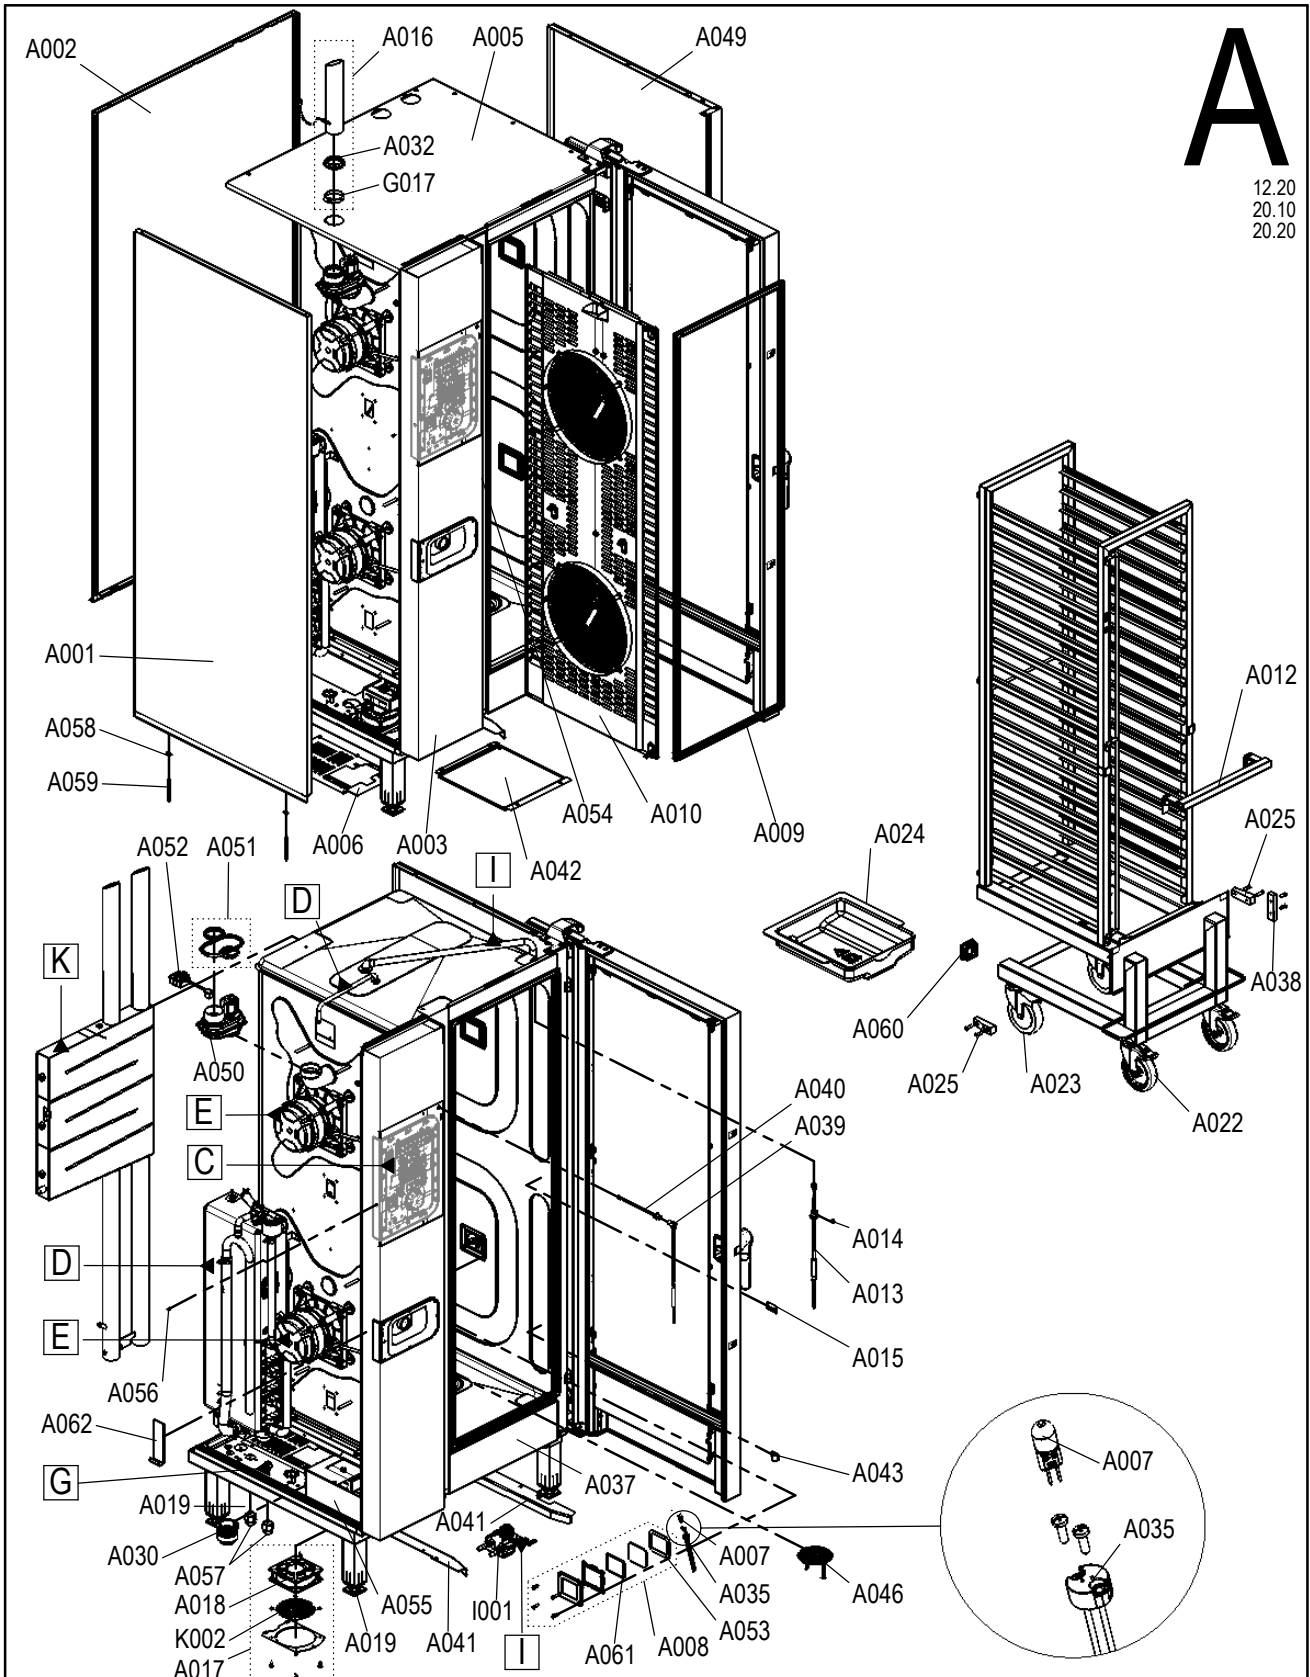

**CONVOTHERM** Ersatzteilzchnng. Außengehäuse Standgeräte Convotherm4  
 Spare part drawing outer casing floor units Convotherm4

ETZ A - AG 567 P4

**A**

12.20  
 20.10  
 20.20

Laufende Verbesserungen des Produkts können Änderungen der Spezifikationen ohne expliziten Hinweis bedingen. Continuous improvements to the product may mean changes to the specification are made without explicit mention. 9665008\_09 Jul 16, 18 © 2018