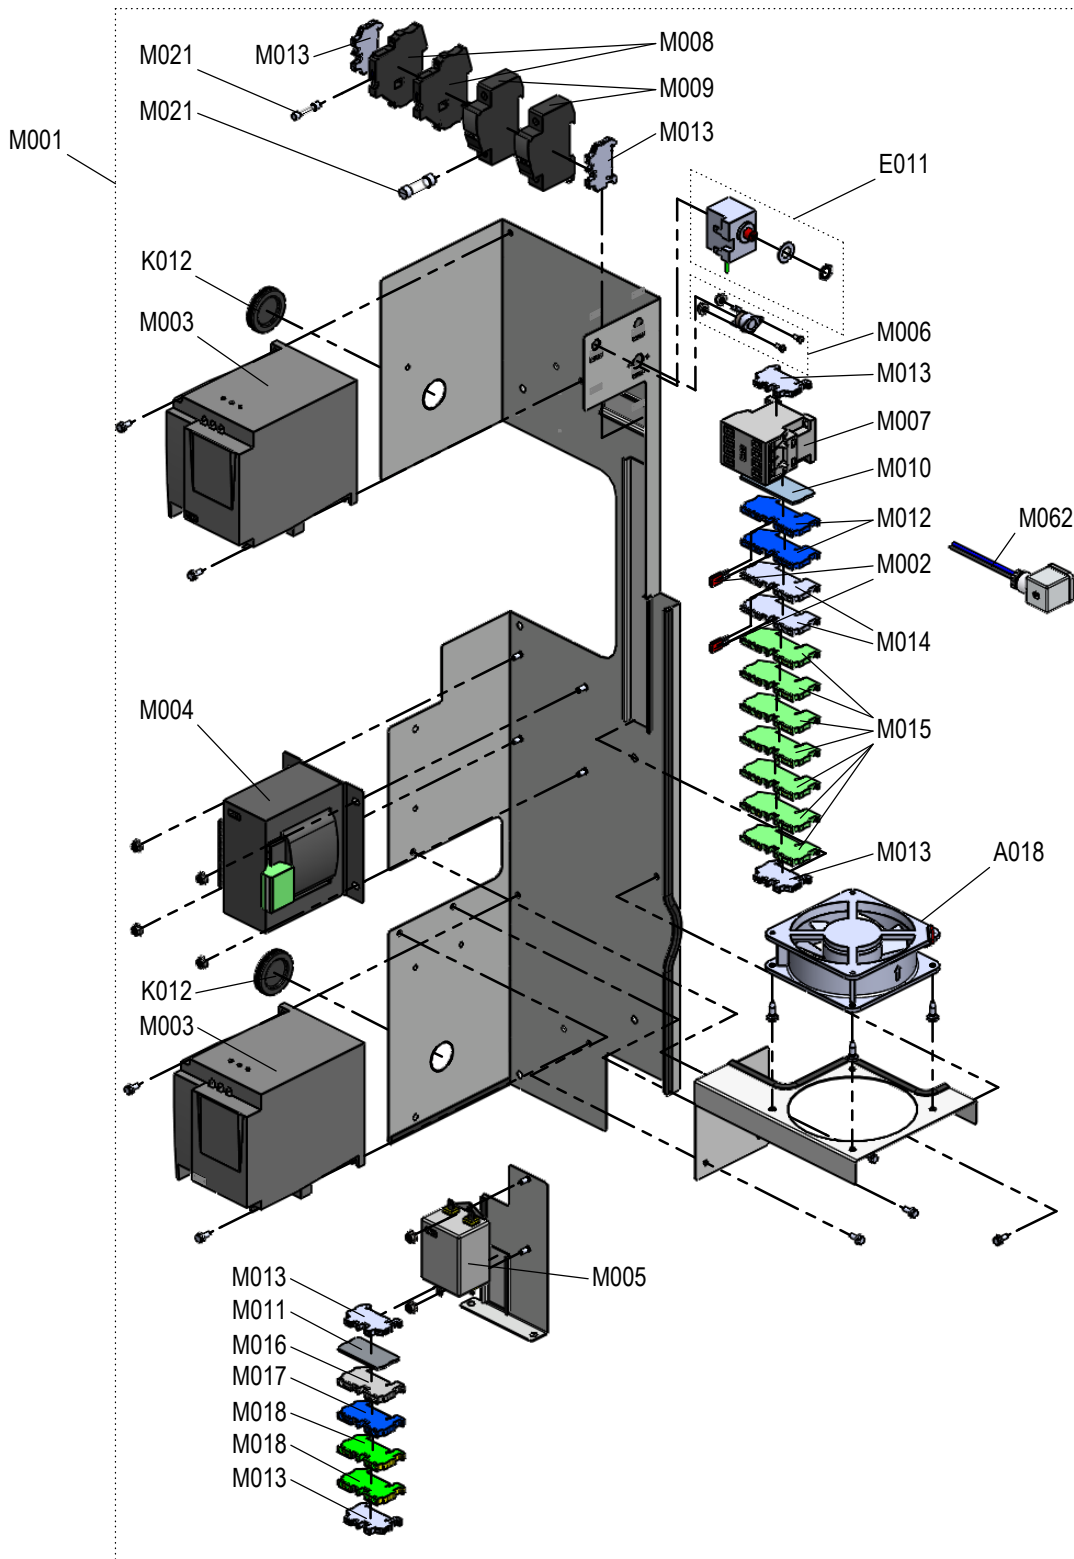

M

20.10 GS / GB
20.20 GS / GB

Laufende Verbesserungen des Produkts können Änderungen der Spezifikationen ohne expliziten Hinweis bedingen. Continuous improvements to the product may mean changes to the specification are made without explicit mention. 9965009_02 Nov 12, 18 © 2018

01	aktualisiert	Jul 03, 18	aneumeie	Drawn	Aug 27, 15	aruhdorf
02	aktualisiert	Nov 12, 18	aneumeie	App.	Nov 12, 18	aneumeie
Rev	Remarks	Date	Name		Date	Name