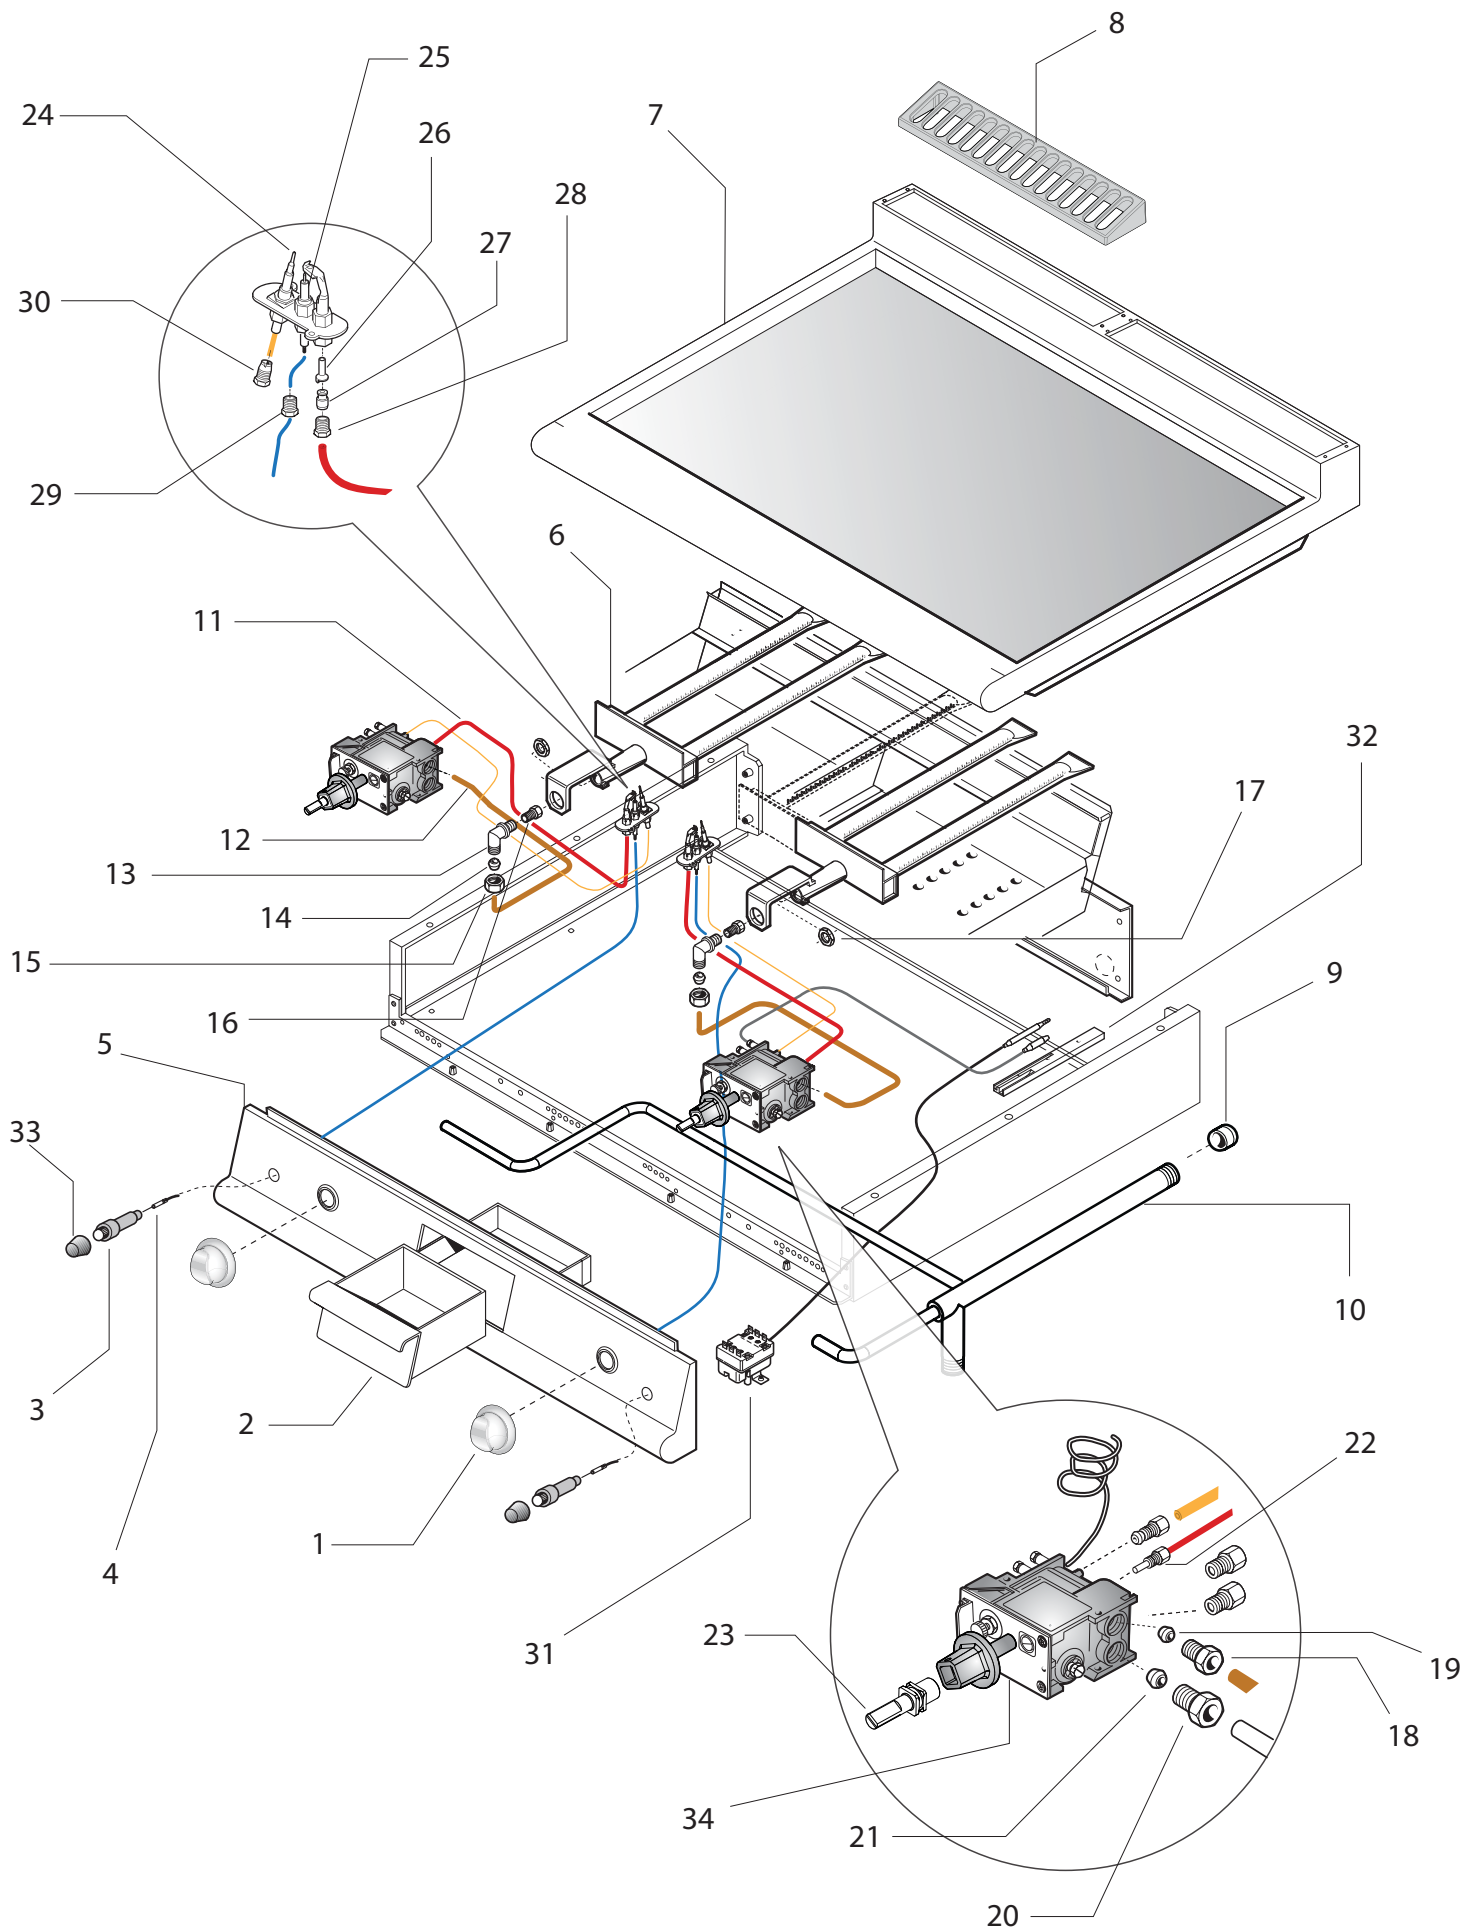

**Thermische Geräte Serie 900
Gas-Grillplatte**

Artikel-Nr. 143015 (90FTTVP/G820)

Explosionszeichnung / Ersatzteile

Bitte bei Ersatzteilbestellung immer Artikelnummer und Seriennummer mit angeben!

90FTT/G800

Series 900
Gas Griddle Plates 90FTT/G800

Table_A

POS.	CODE	PIECES	DESCRIPTION	DATA	C
1	CR0932250	2	KNOB		C
2	CR0905070	1	DRAWER		
3	BN861310850	1	PIEZO		C
4	MA1936300	1	CABLE STARTING PIEZO		
5	CR0905040	1	DASHBOARD		C
6	CR0685220	2	BURNER		
7	CR0903760	1	HOT PLATE		
8	CR0901240	2	EXHAUST GRID M40		
9	CR0585540	1	PLUG		C
10	CR0905110	1	GAS RAMP		
11	CR0905130	2	COCKSTOP - PILOT DUCT		
12	CR0905120	2	COCKSTOP - BURNER DUCT		
13	CR0585660	2	ANGLE CONNECTOR NOZZLE		
14	MA86720	2	BICON FOR BURNER		
15	MA1326500	2	NUT FOR BICON		
16	TABLE B	2	NOZZLE FOR BURNER		
17	MA1033700200	2	NUT FOR NOZZLE		
18	MA459300	2	NUT FOR BICON COCKSTOP - DUCT		
19	MA417810	2	BICON FOR COCKSPOT - DUCT		
20	MA1888200	2	NUT FOR BICONE		
21	MA1394700	2	PILOT NIPPLE EXIT		
22	CR0797320	2	COCKSTOP-KNOB CONNECTION		
23	MACM029100	2	THERMOCOPY		C
24	MA1949900	2	ELECTRIC STARTER		C
25	MA1888100	2	PILOT BICONE		
26	MA673500	2	PILOT NUT BICONE		
27	TABLE B	2	PILOT NOZZLE		C
28	MA1888400	2	ELECTRIC STARTER NUT		
29	MA939300	2	THERMOCOPY NUT		
30	MA1878500	2	THERMOSTATE		C
31	CR0582720	2	BULBS SEAT		
32	BN6A011490	2	GAS VALVE		C
33	BN826630420	2	COVER FOR PIEZO		

C >>> Recommended exchange

Series 900

Table_B

POS	COD	QUANT	DIAM	GAS
7	CR0903750	1	PIASTRA LISCIA	
7	CR0903770	1	PIASTRA RIGATA	
7	CR0903780	1	PIASTRA CROMATA	
7	CR0903760	1	PIASTRA 1/3	
16	MA523311	1	∅ 200	■ ▲
16	MA522011	1	∅ 135	○
23	CR0586570	1	∅ 220	■ ▼ ▲ + ■
23	MA1889100	1	∅ 100	○ ◻ •
26	MA1888000	1	∅ 27	■ ▼ ▲ + ■
26	MA1887800	1	∅ 14	○ ◻ •

ID GAS | • G30/50 ■ G30÷31/37 ○ G30/28÷37
 ◻ G20/20 ▲ G25/25 ▼ G25/20 ■ G25.1/25 + G20/26
 G110 8mbar G120 8mbar