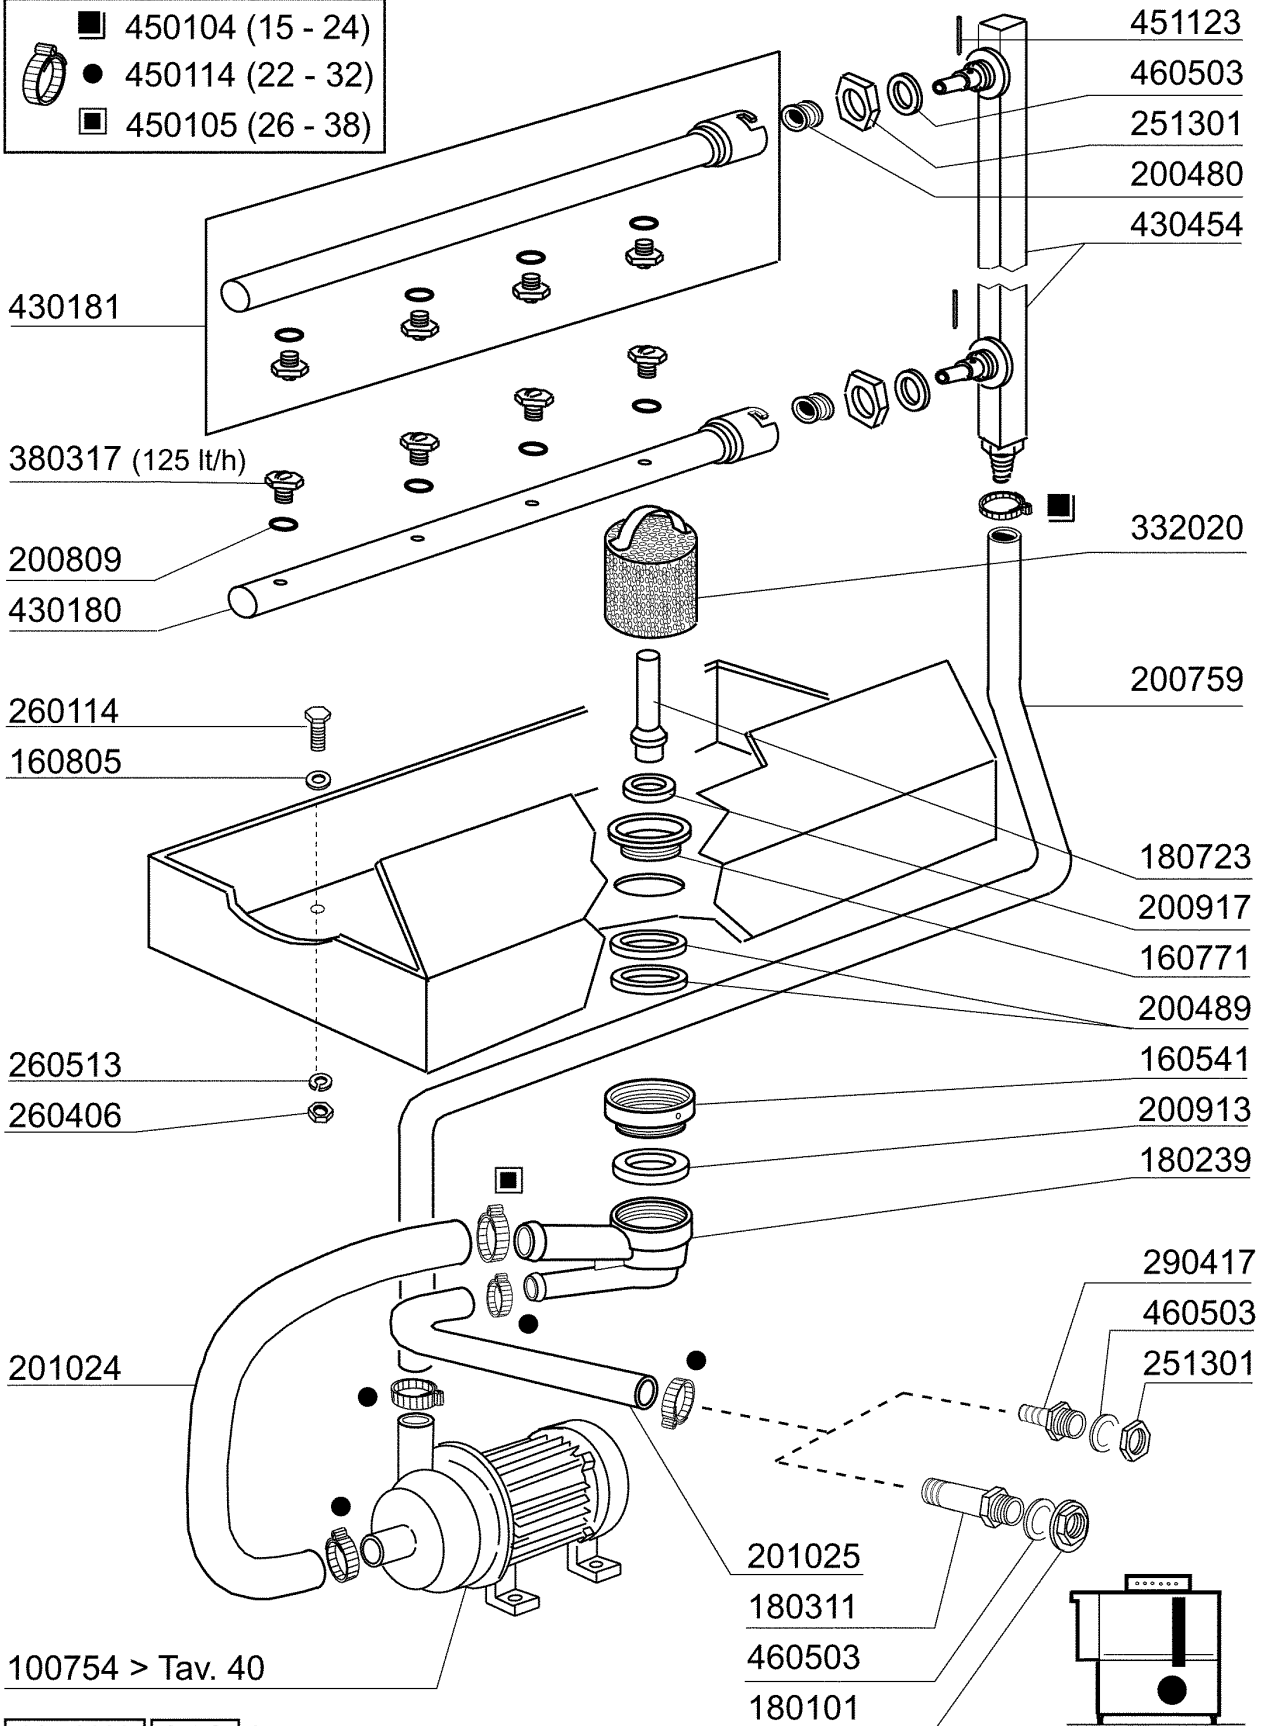

- 450104 (15 - 24)
- 450114 (22 - 32)
- 450105 (26 - 38)