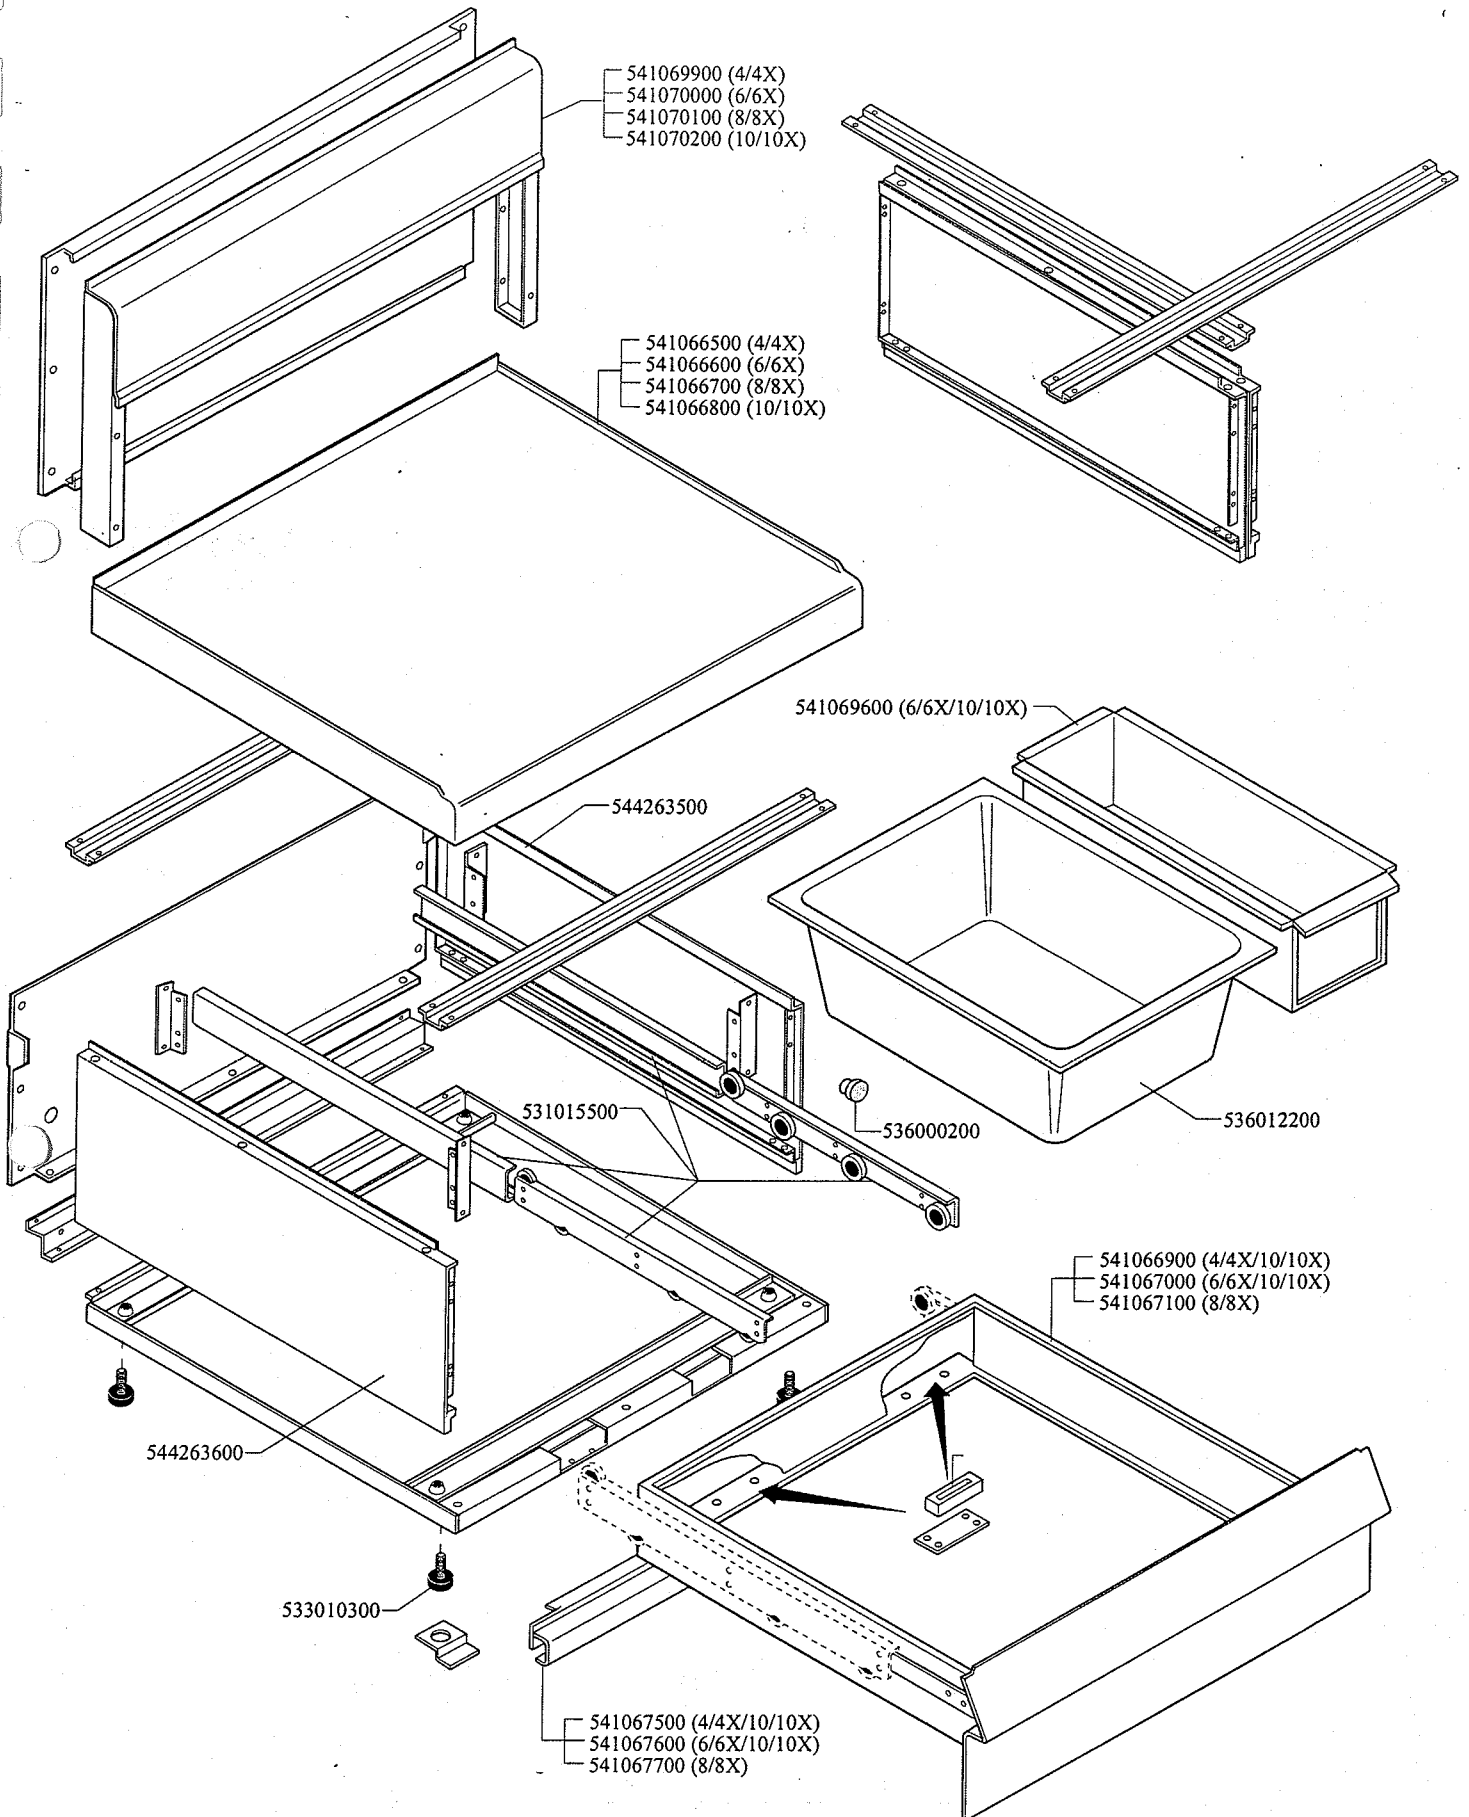

**PROF 65 NEUTRO / PROF 65 NEUTRAL ELEMENTS / PROF 65 NEUTRALE
ELEMENTE / PROF 65 ELEMENTES NEUTRES**

PL-4 PL-6 PL-8 PL-10

Page	Pos	Code	Description
001		541070000	NEUTRAL SPACER 6
001		541066600	UPPER PLATE PL-6
001		541069600	CONTAINER MC/PL-6
001		544263500	RIGHT SIDE S.65
001		536012200	PLASTIC CONTAINER GN 1/1 H.150
001		541067000	DRAWER PL-6
001		536000200	D.12 H.4 BUMPER
001		531015500	TELESCOPIC GUIDE L 500 (RIGHT+LEFT)
001		541067600	FIXED CONTROL PANEL PL-6
001		544263600	LEFT SIDE S.65
001		533010300	ADJUSTABLE FOOT M10*20 D.23