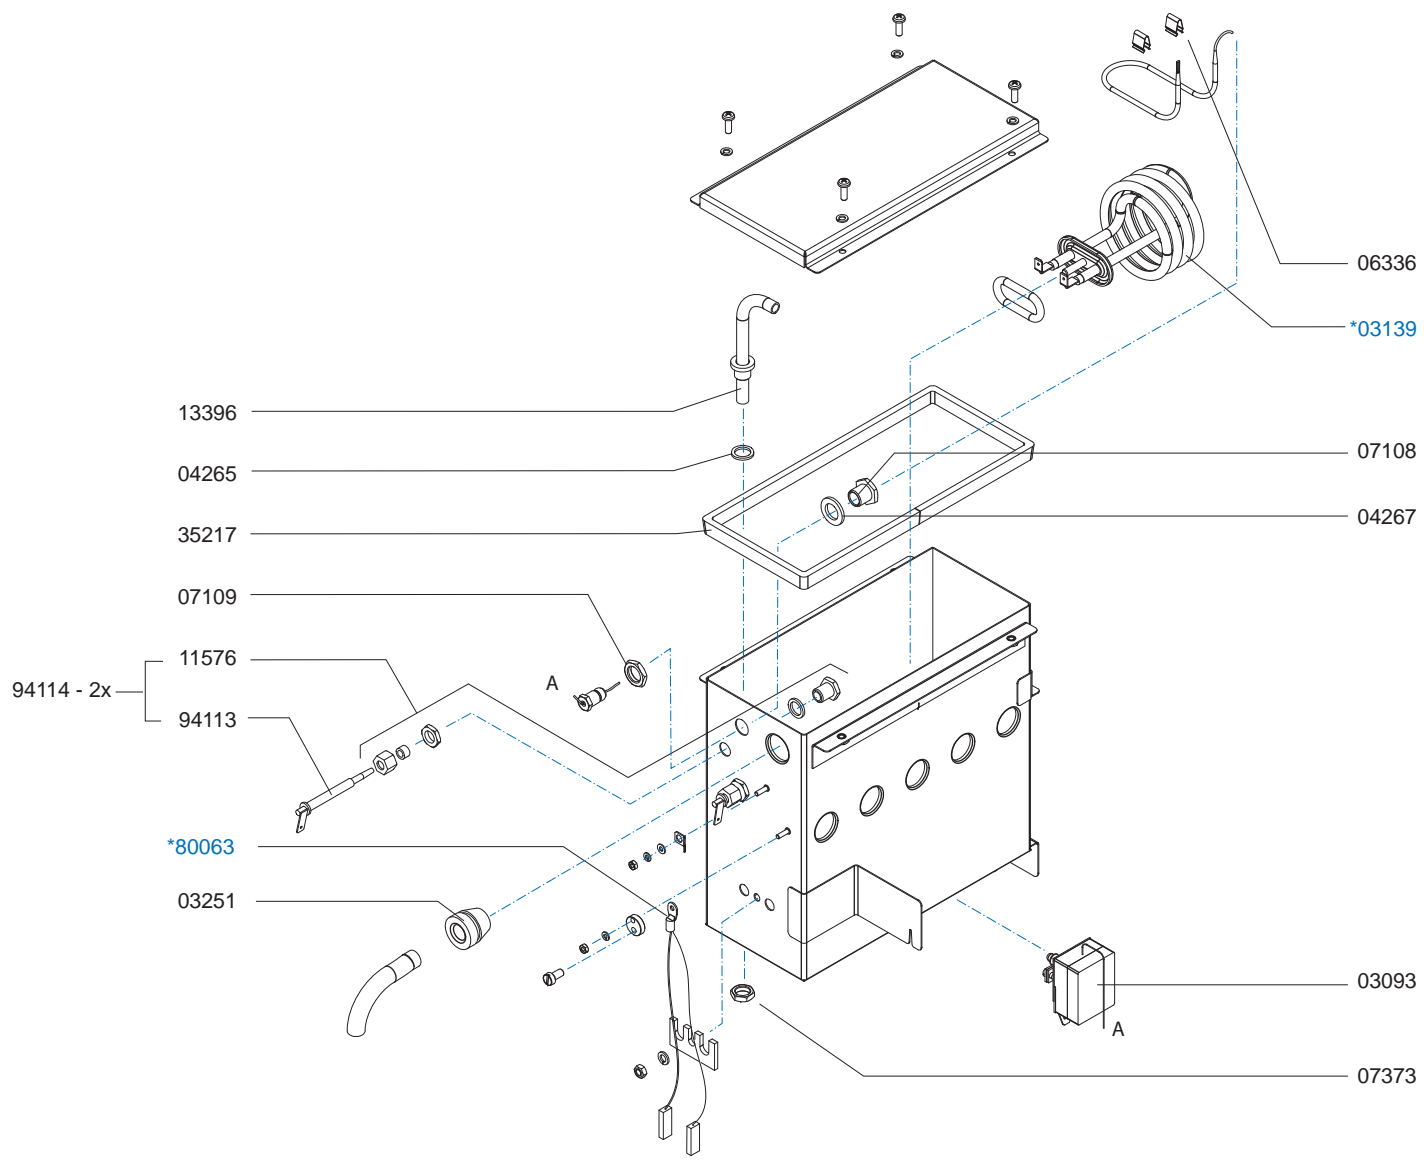

***** **Animo®** *****
Assen - Holland

www.animo.eu

* Recommended Spare Part

Type : OptiFresh 3 Artikelnummer : 10780	From mach. nr. : 1R 03378 Date : 01-2008	Page : 7-7 Rev. : 1.2 09-01-09	Drawer : RLF Date : 19-11-2007
Rated voltage : 1N~ 220-240V 50-60Hz 3275W	Spare Parts Info	***** Animo® ***** Assen - Holland	www.animo.eu