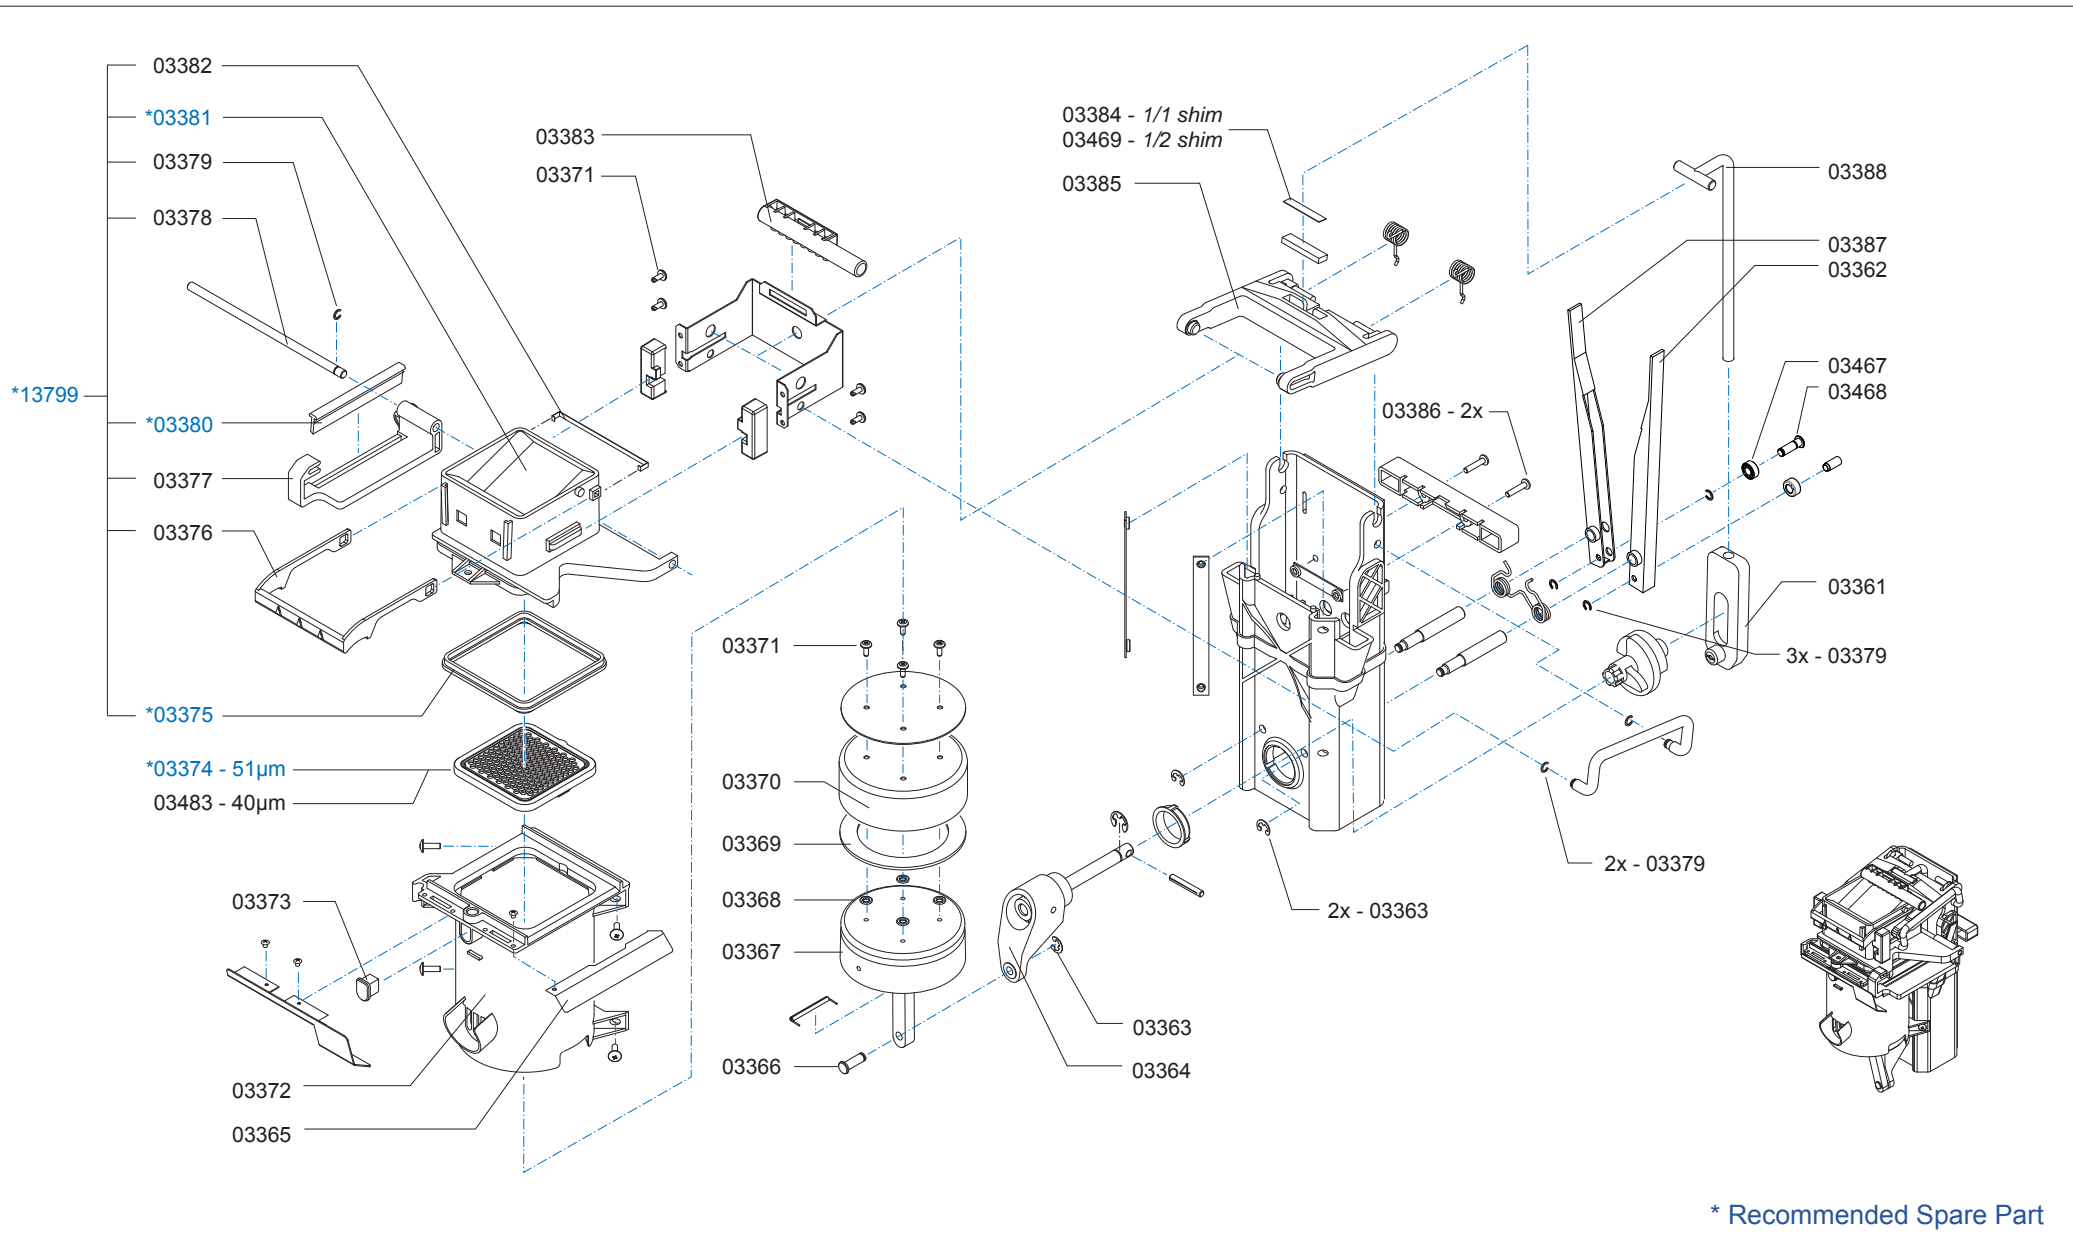

Type : OptiFresh 3
 Artikelnummer : 10780

From mach. nr. : 1R 03378
 Date : 01-2008

Page : 6-7
 Rev. : 1.2 09-01-09

Drawer : RLF
 Date : 19-11-2007

Rated voltage : 1N~ 220-240V 50-60Hz 3275W

Spare Parts Info