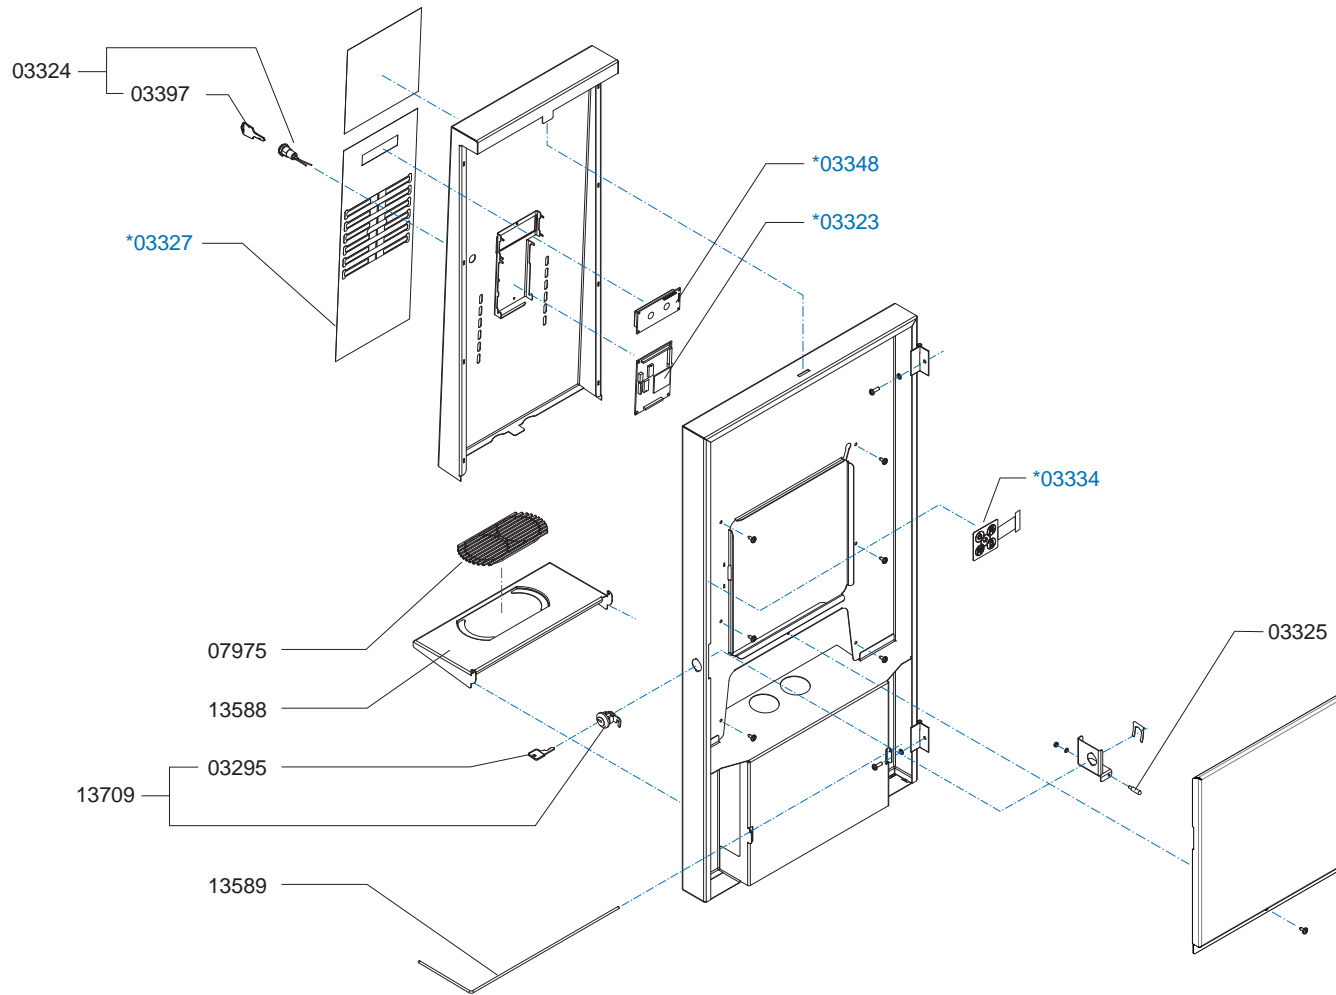

Spare Parts Info

***** **Animo** *****
Assen - Holland

www.animo.eu

Type : OptiFresh 3 Hot & Cold Artikelnummer : 10781	From mach. nr. : 1R 03378 Date : 01-2008	Page : 4-7 Rev. : 1.2 09-01-09	Drawer : RLF Date : 26-11-2007
Rated voltage : 1N~ 220-240V 50-60Hz 3500W	Spare Parts Info	***** Animo ***** Assen - Holland	www.animo.eu