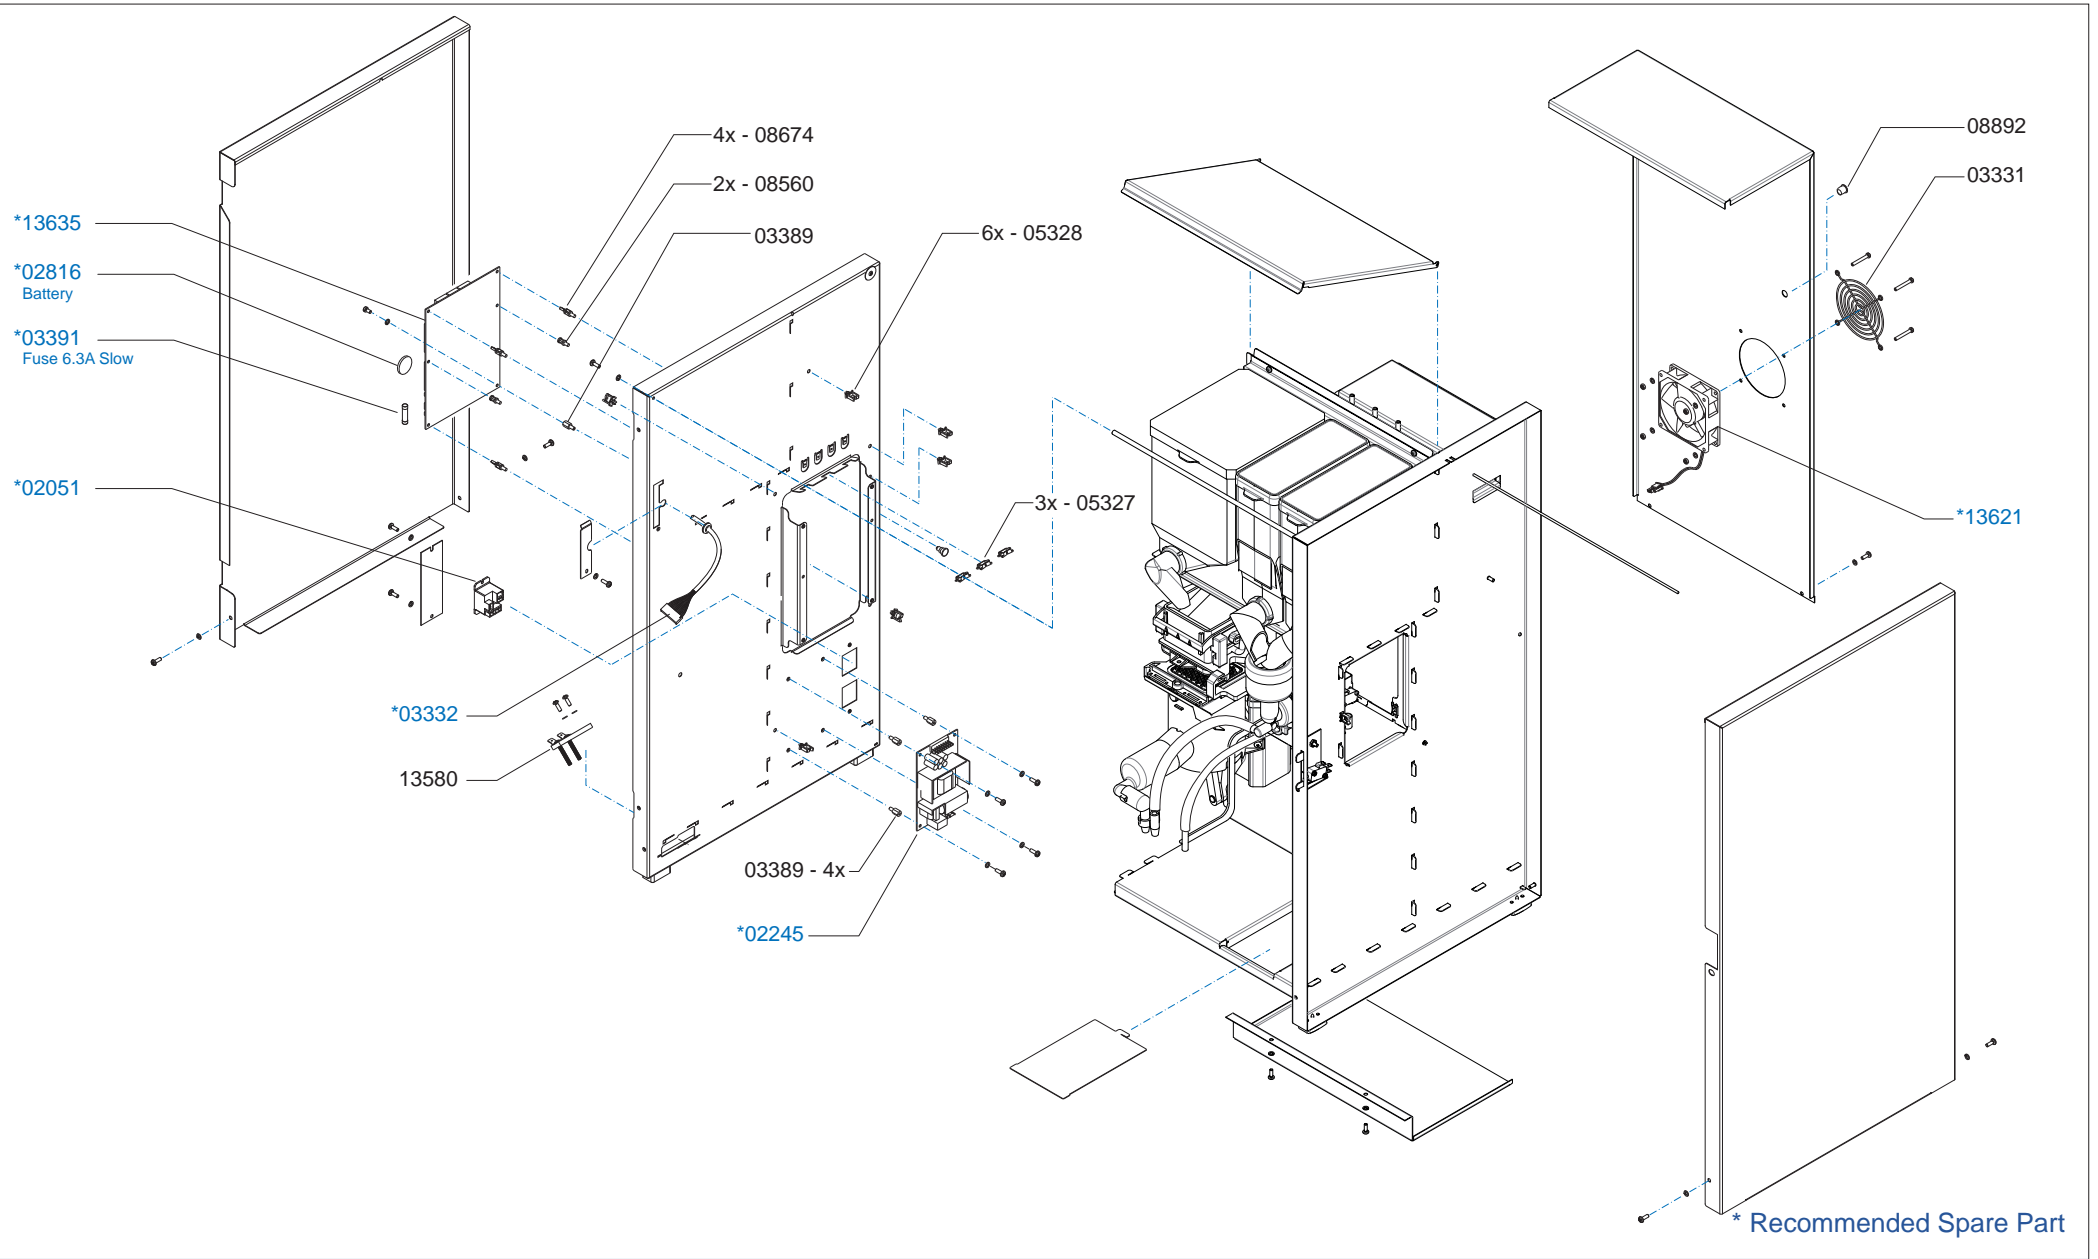

Type : OptiFresh 3 Artikelnummer : 10780	From mach. nr. : 1R 03378 Date : 01-2008	Page : 1-7 Rev. : 1.2 09-01-09	Drawer : RLF Date : 19-11-2007
Rated voltage : 1N~ 220-240V 50-60Hz 3275W	Spare Parts Info	***** Animo® ***** Assen - Holland	www.animo.eu