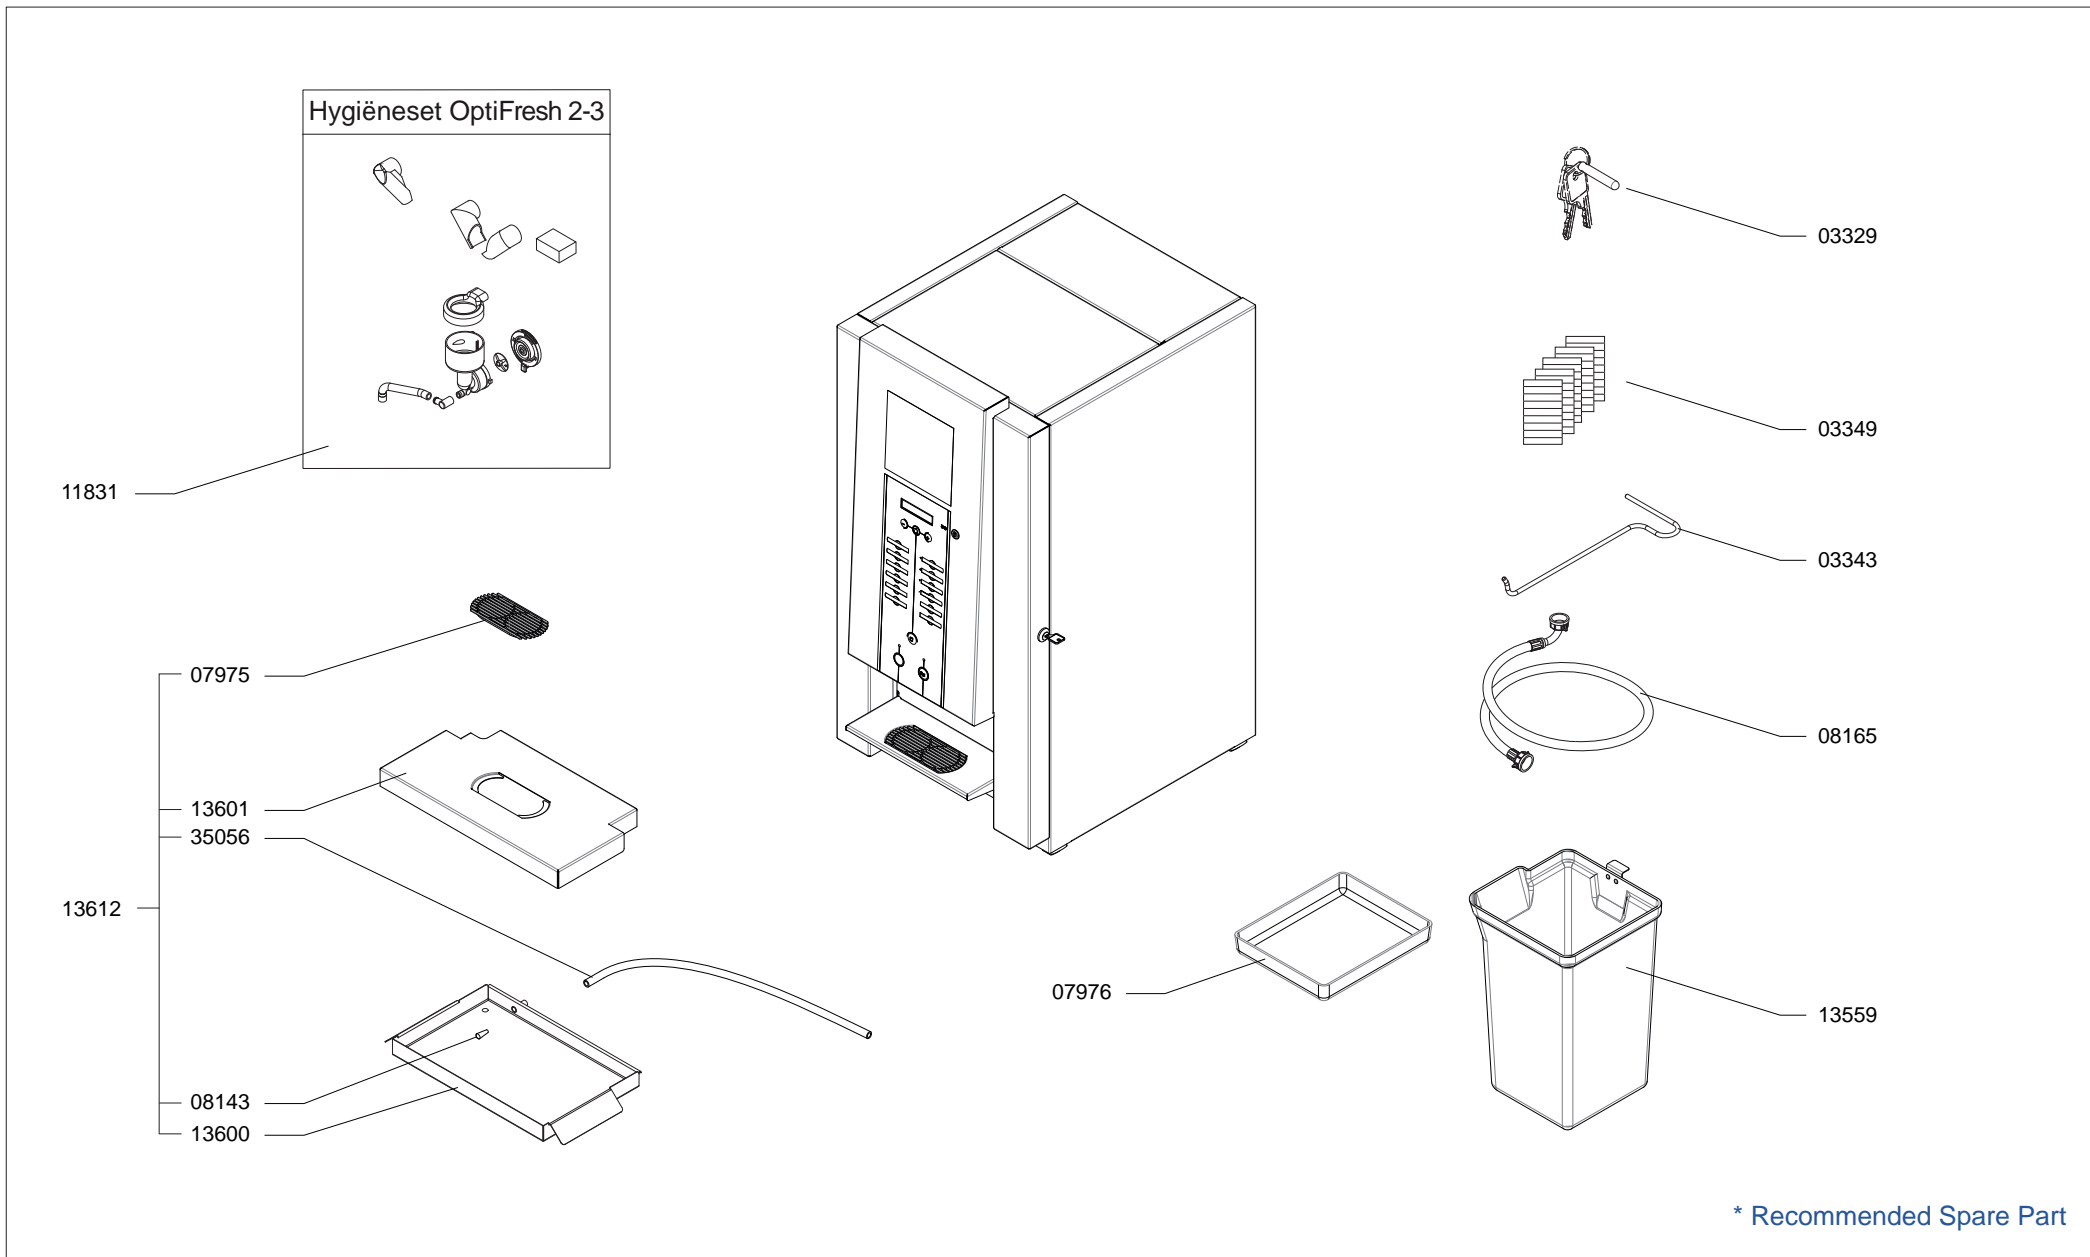

***** **Animo®** *****
Assen - Holland

www.animo.eu

* Recommended Spare Part

Type : OptiFresh 3 Artikelnummer : 10780	From mach. nr. : 1R 03378 Date : 01-2008	Page : 7-7 Rev. : 1.2 09-01-09	Drawer : RLF Date : 19-11-2007
Rated voltage : 1N~ 220-240V 50-60Hz 3275W	Spare Parts Info	***** Animo® ***** Assen - Holland	www.animo.eu