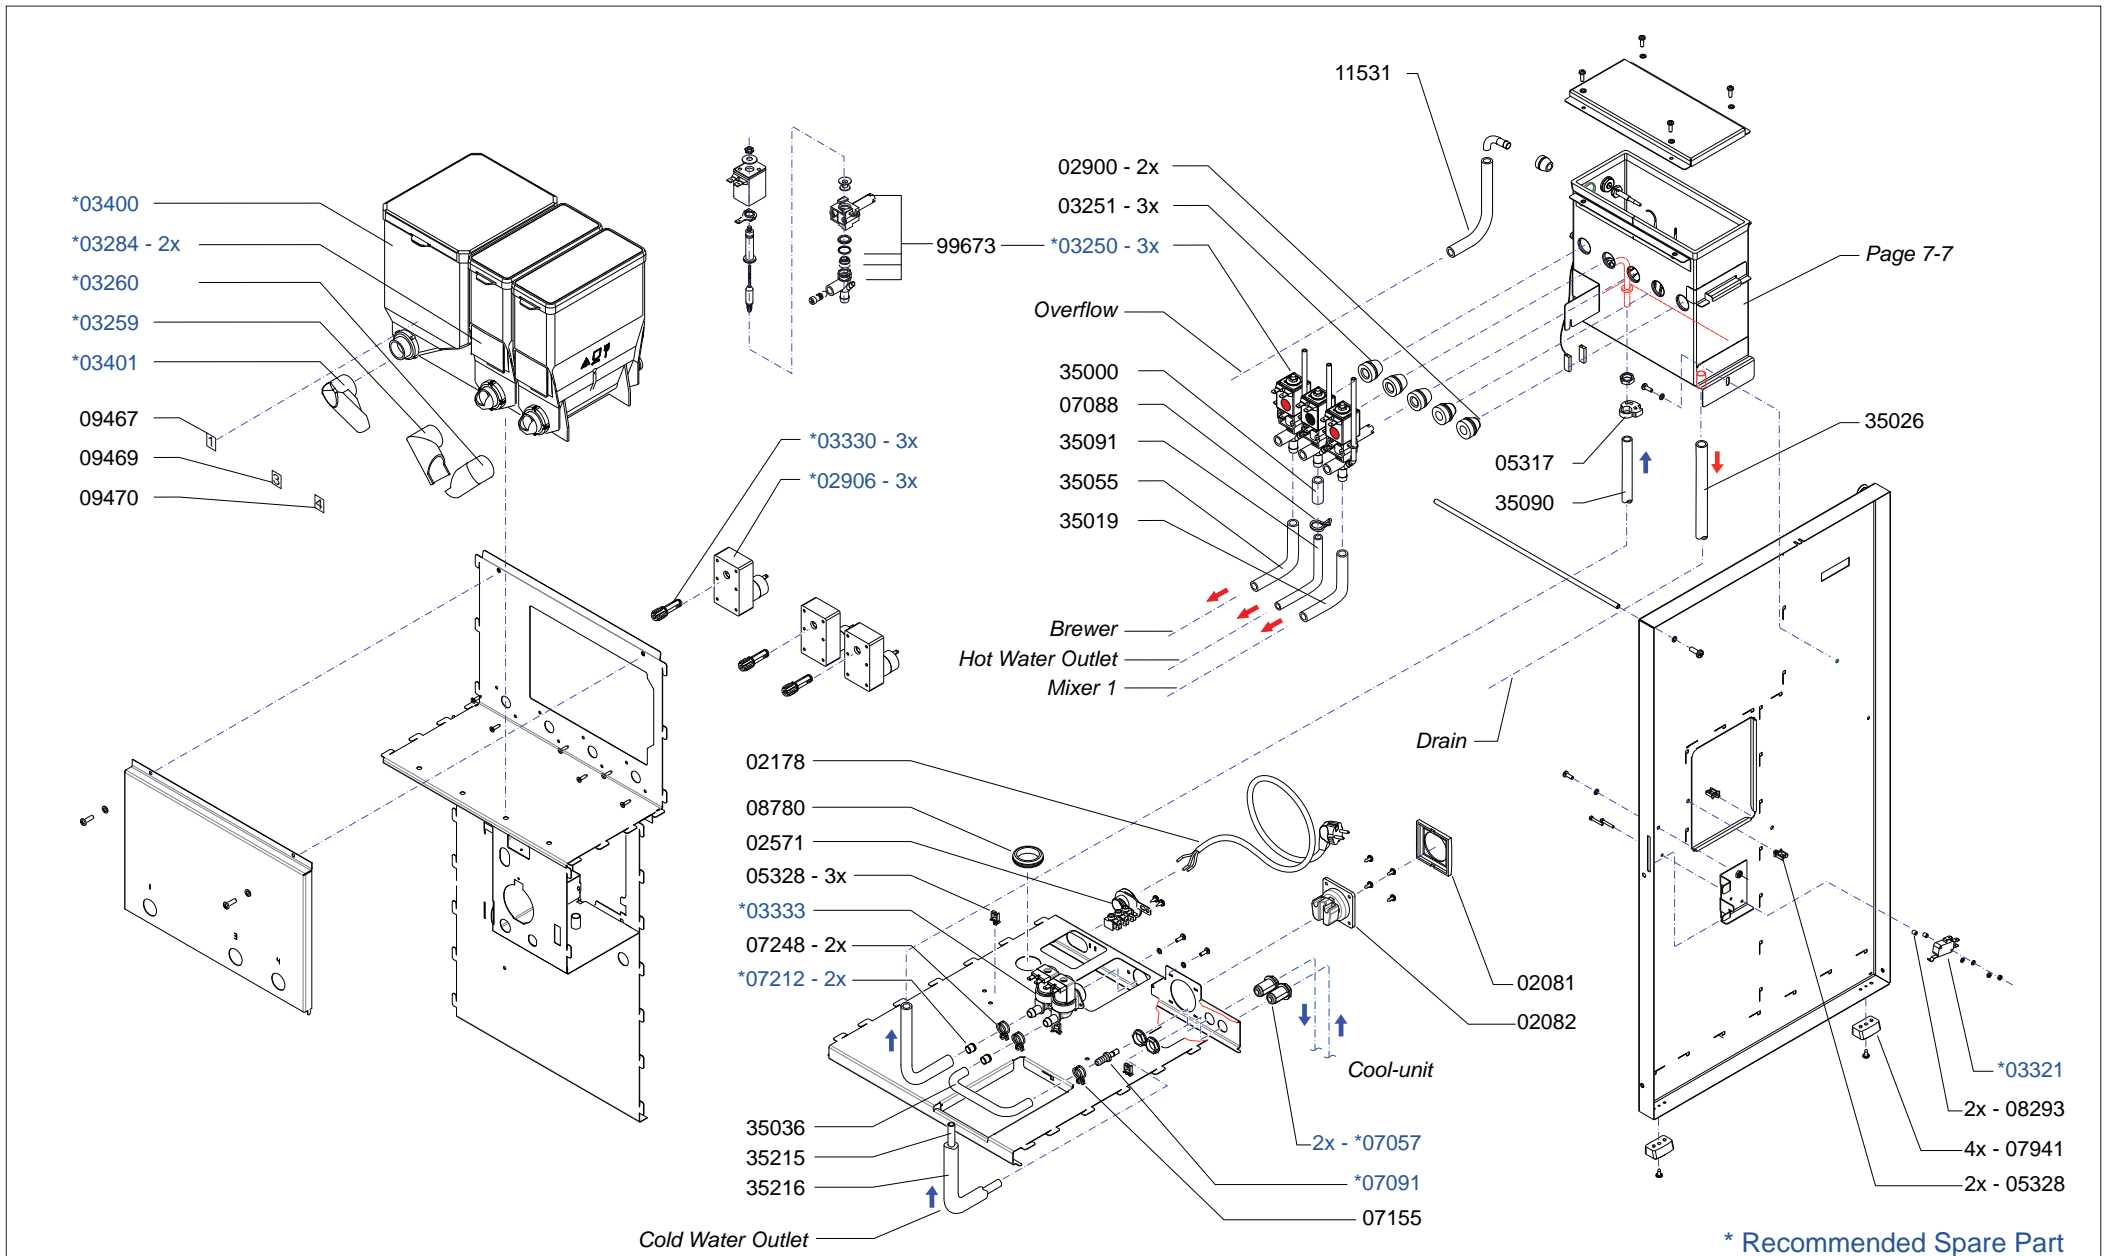

Spare Parts Info

***** **Animo** *****
Assen - Holland

www.animo.eu

Type : OptiFresh 3 Hot & Cold Artikelnummer : 10781	From mach. nr. : 1R 03378 Date : 01-2008	Page : 4-7 Rev. : 1.2 09-01-09	Drawer : RLF Date : 26-11-2007
Rated voltage : 1N~ 220-240V 50-60Hz 3500W	Spare Parts Info	***** Animo ***** Assen - Holland	www.animo.eu