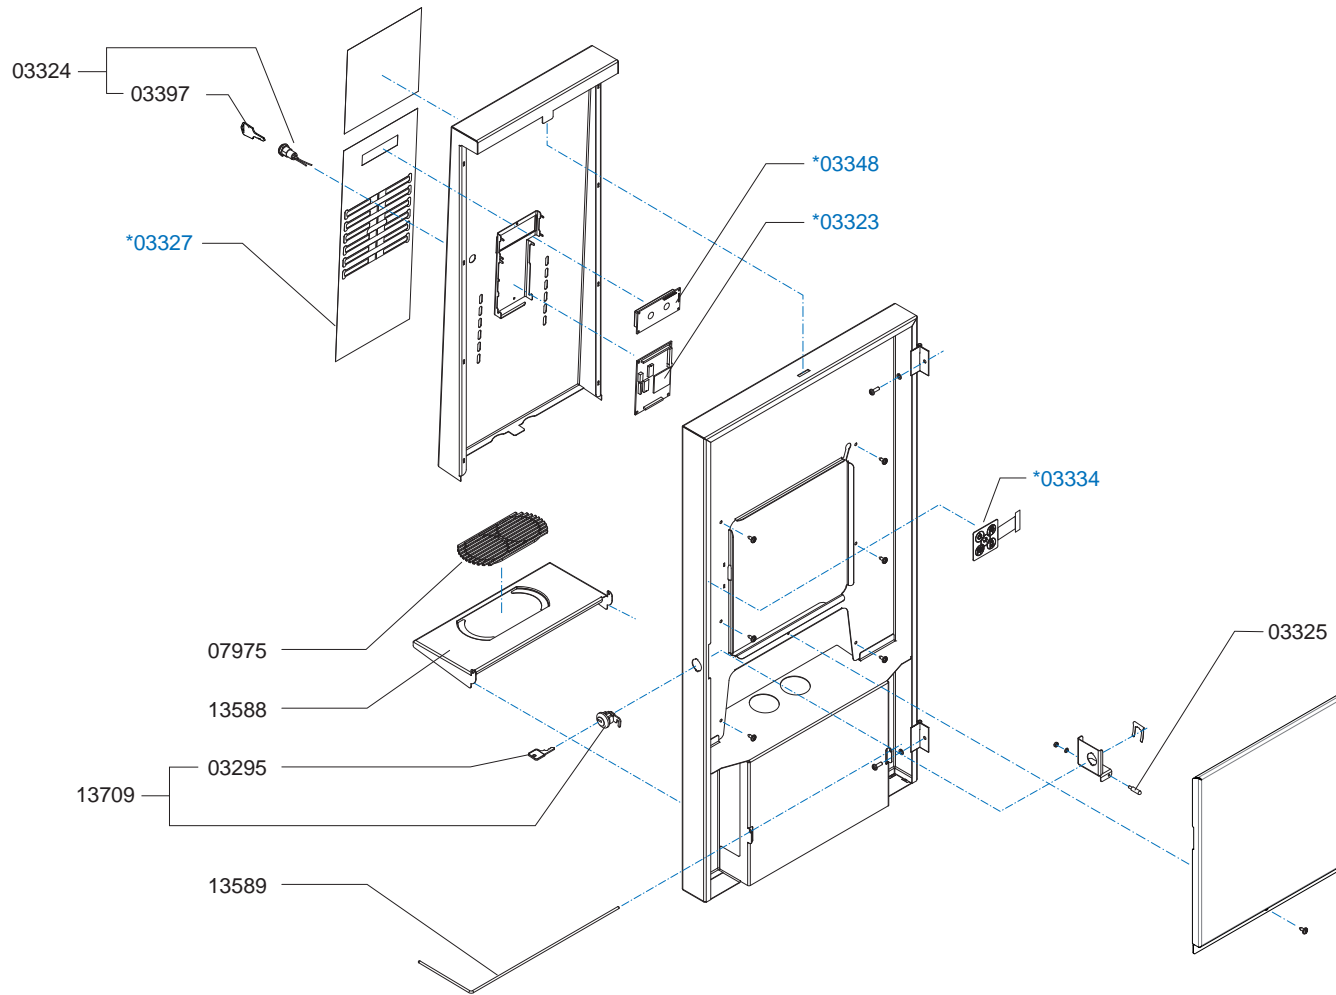

Page : 4-7
 Rev. : 1.2 09-01-09

Drawer : RLF
 Date : 19-11-2007

Rated voltage : 1N~ 220-240V 50-60Hz 3275W

Spare Parts Info

***** **Animo** *****
Assen - Holland

www.animo.eu

* Recommended Spare Part

Type : OptiFresh 3
 Artikelnummer : 10780