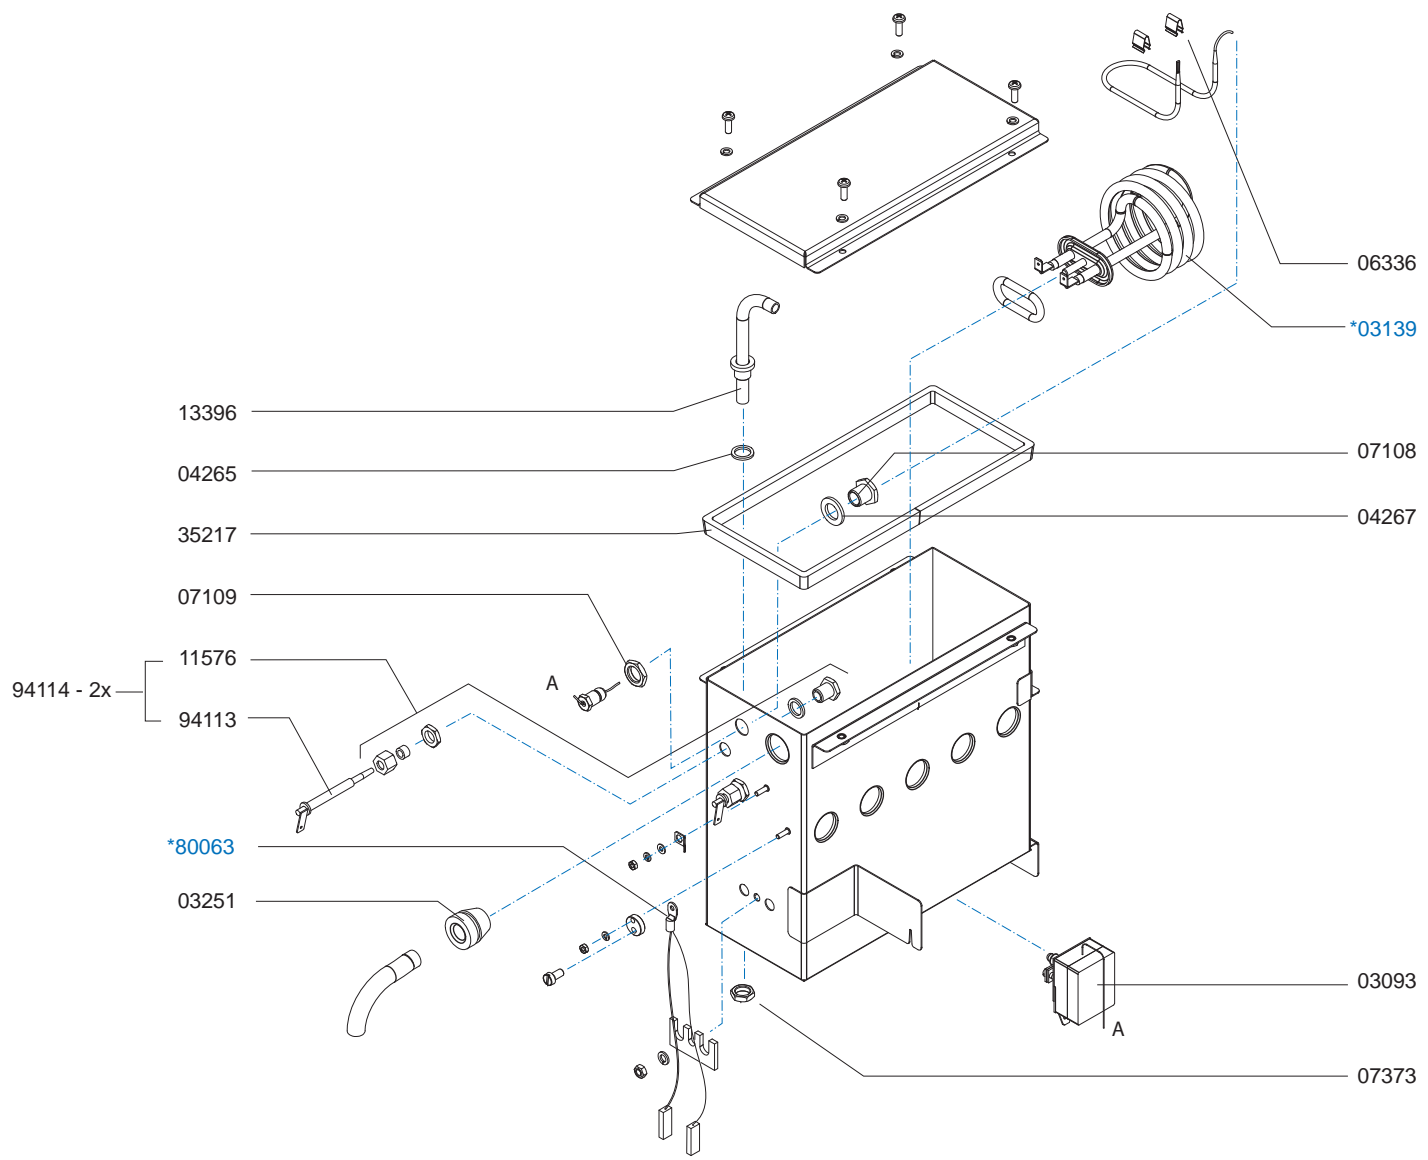

* Recommended Spare Part

Type : OptiFresh 3 Hot & Cold Artikelnummer : 10781	From mach. nr. : 1R 03378 Date : 01-2008	Page : 7-7 Rev. : 1.2 09-01-09	Drawer : RLF Date : 26-11-2007
Rated voltage : 1N~ 220-240V 50-60Hz 3500W	Spare Parts Info	***** Animo® ***** Assen - Holland	www.animo.eu