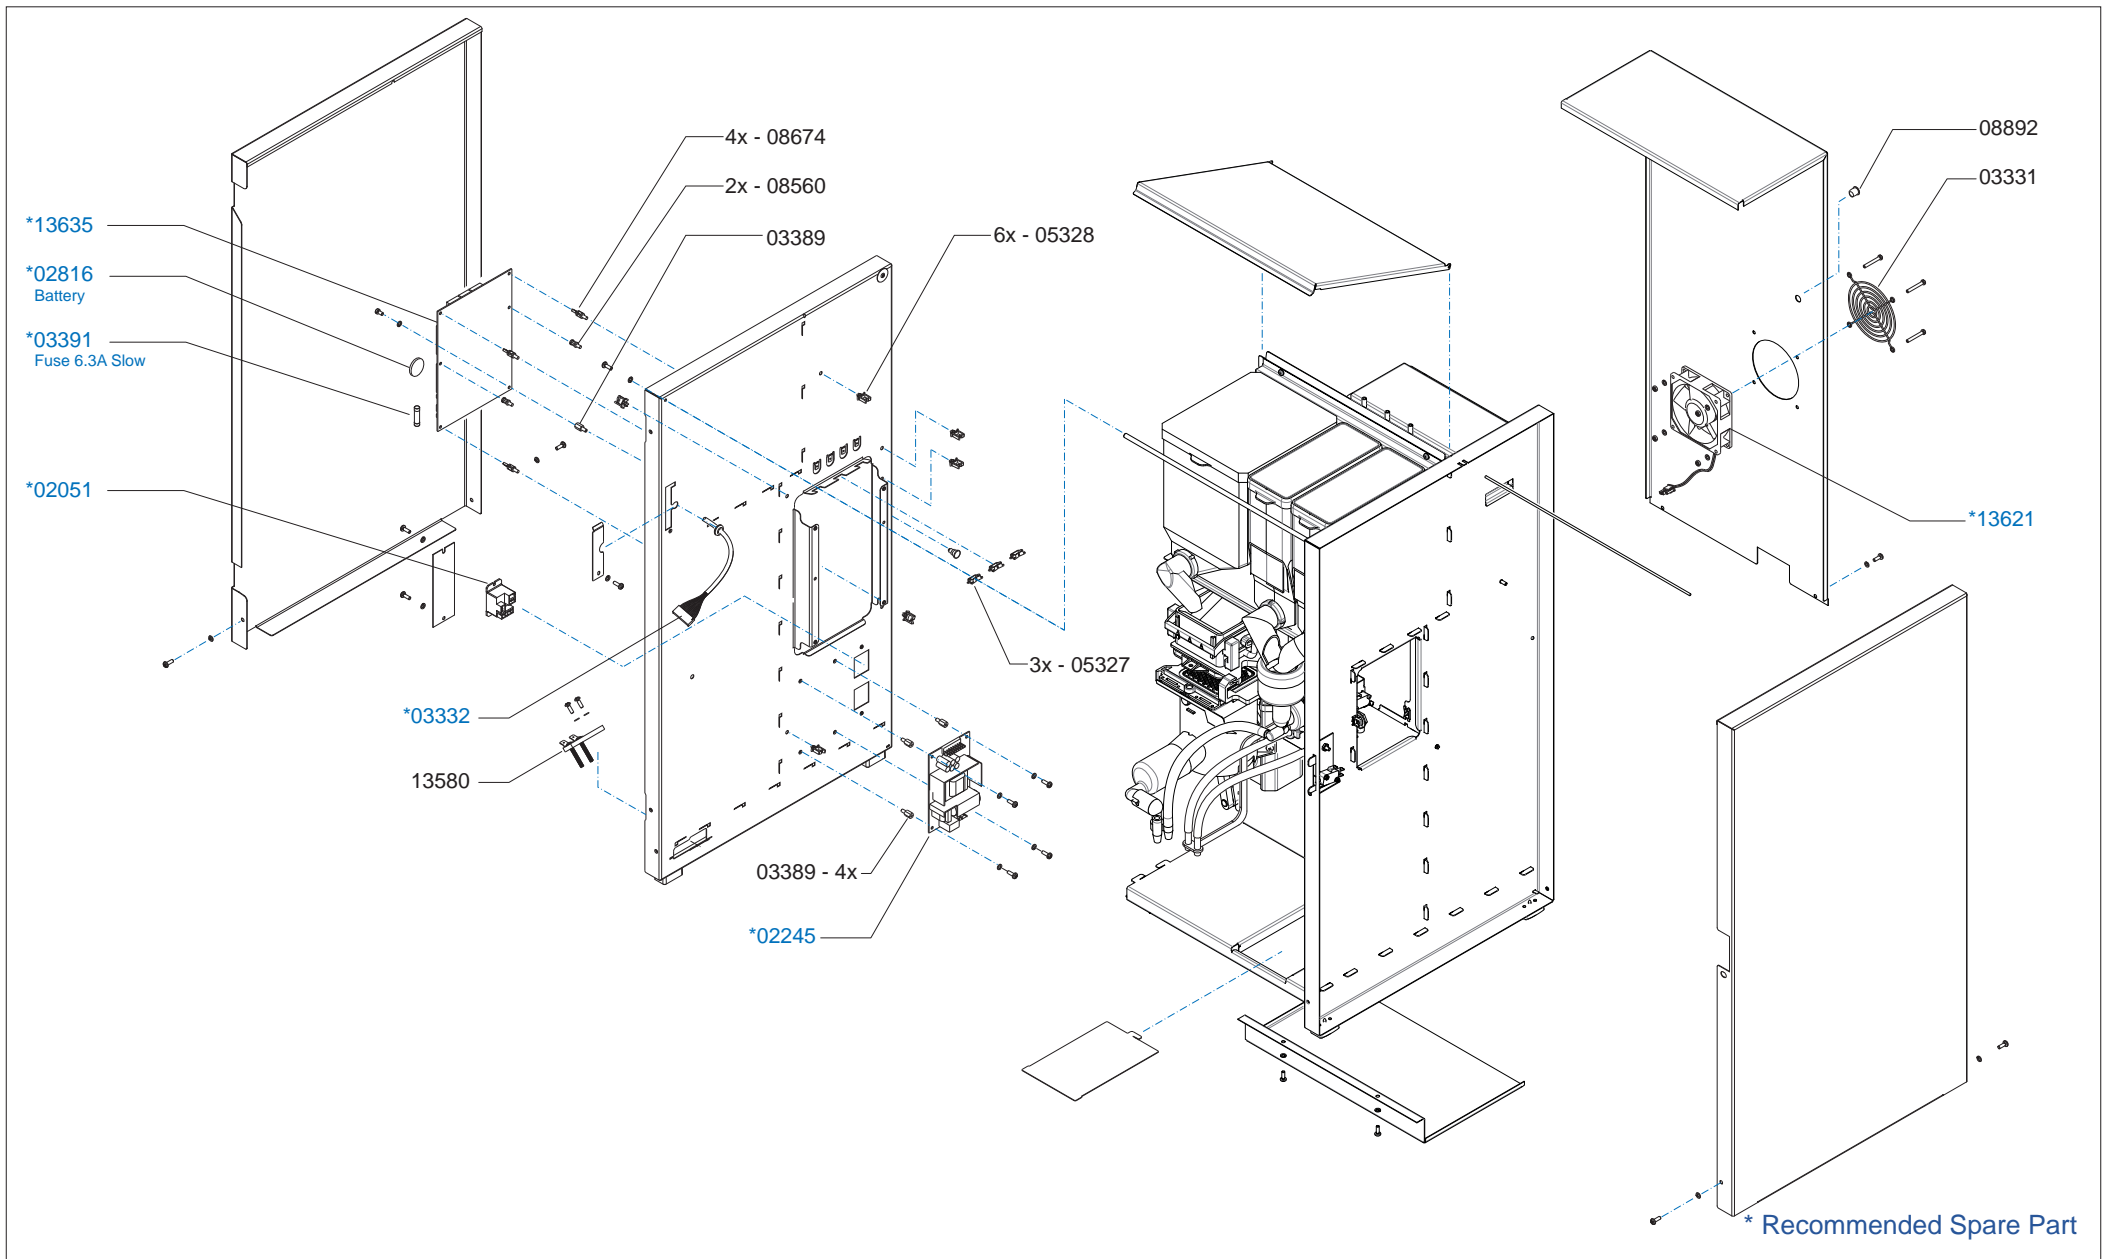

Type : OptiFresh 3 Hot & Cold Artikelnummer : 10781	From mach. nr. : 1R 03378 Date : 01-2008	Page : 2-7 Rev. : 1.2 09-01-09	Drawer : RLF Date : 26-11-2007
Rated voltage : 1N~ 220-240V 50-60Hz 3500W	Spare Parts Info	***** Animo® ***** Assen - Holland	www.animo.eu