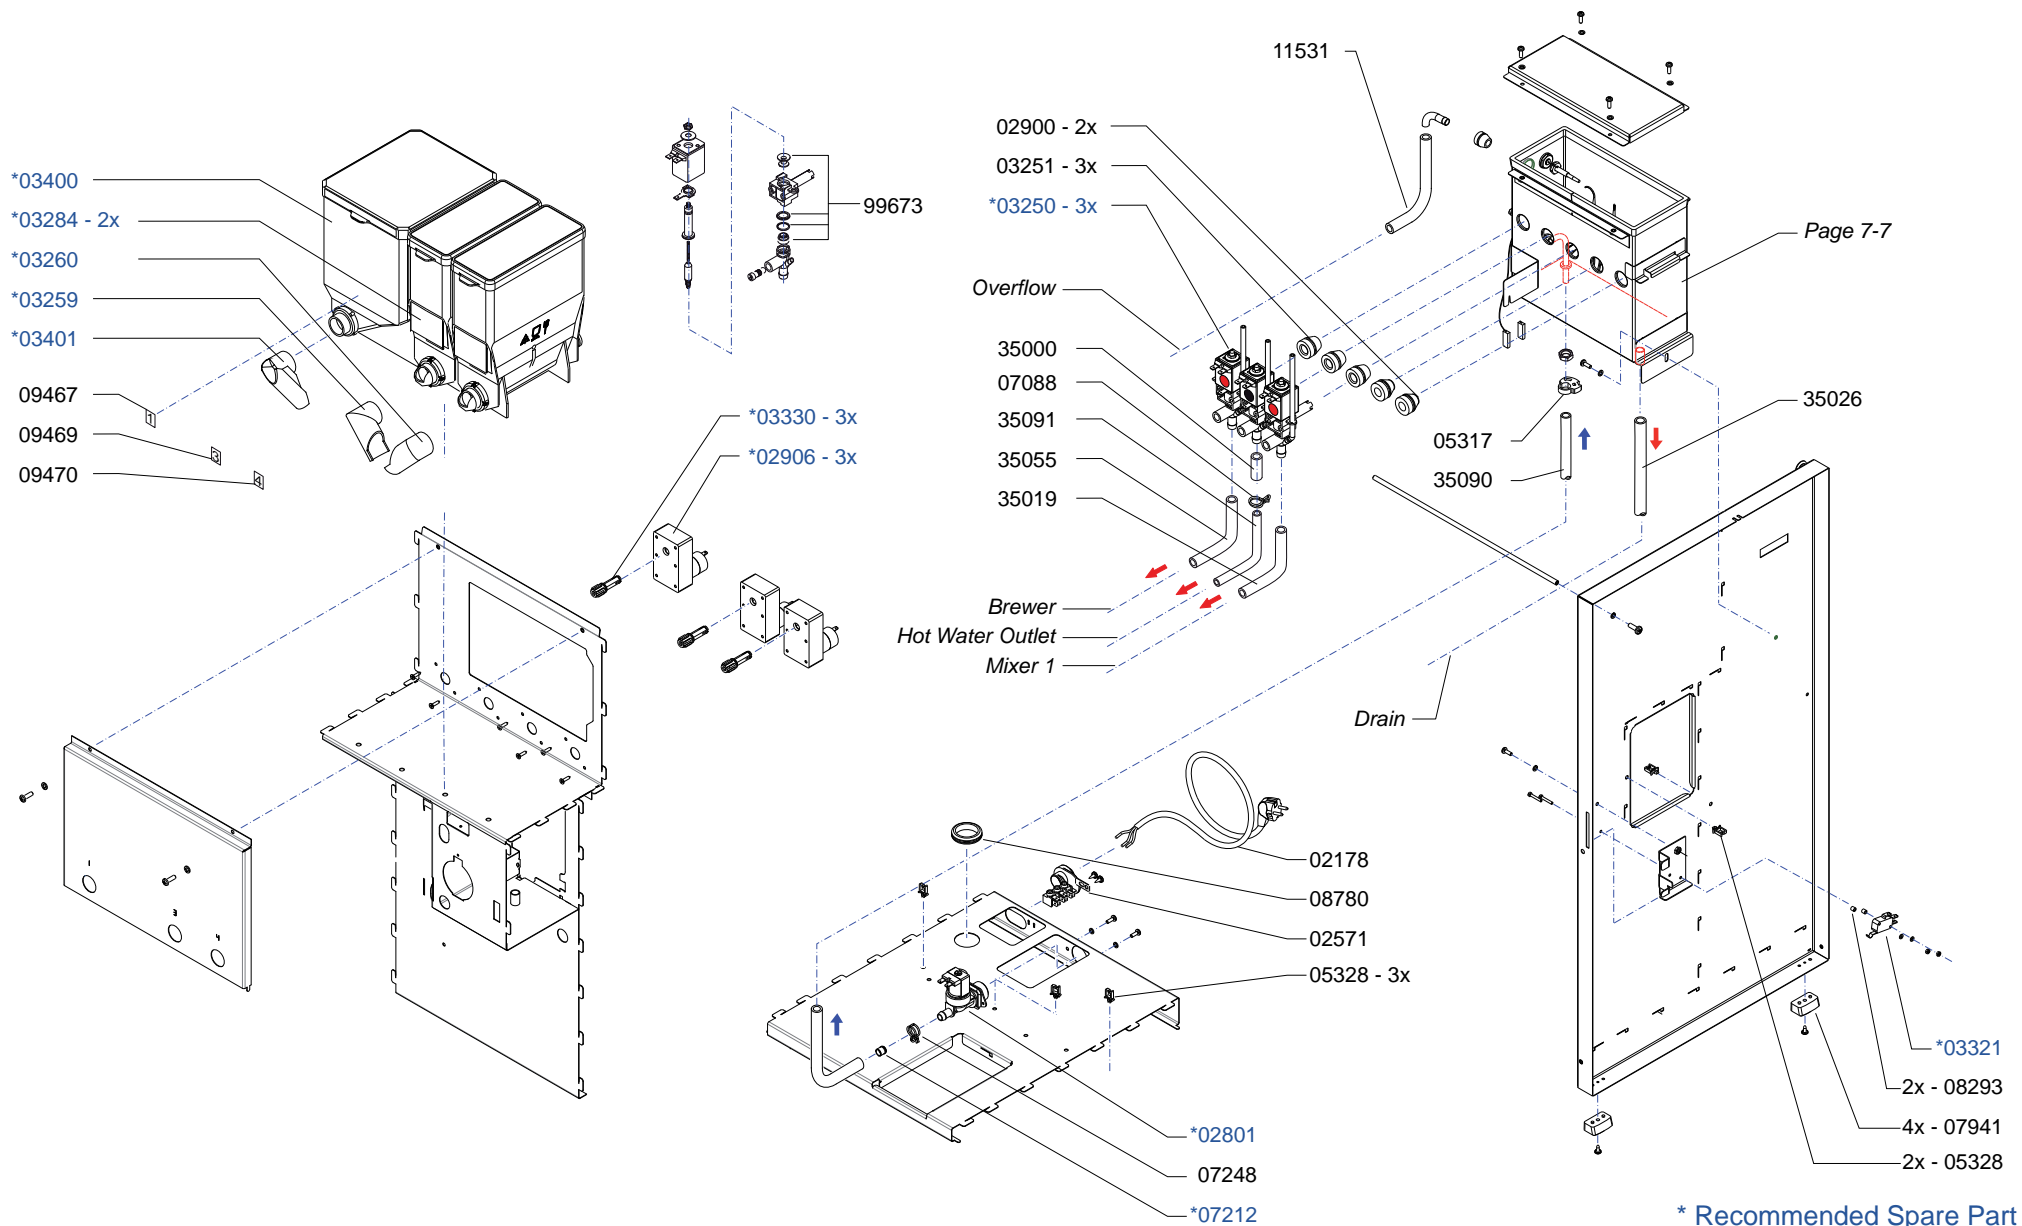

* Recommended Spare Part

Type : OptiFresh 3
Artikelnummer : 10780

From mach. nr. : 1R 03378
Date : 01-2008

Page : 4-7
Rev. : 1.2 09-01-09

Drawer : RLF
Date : 19-11-2007

Rated voltage : 1N~ 220-240V 50-60Hz 3275W

Spare Parts Info

***** **Animo** *****
Assen - Holland

www.animo.eu