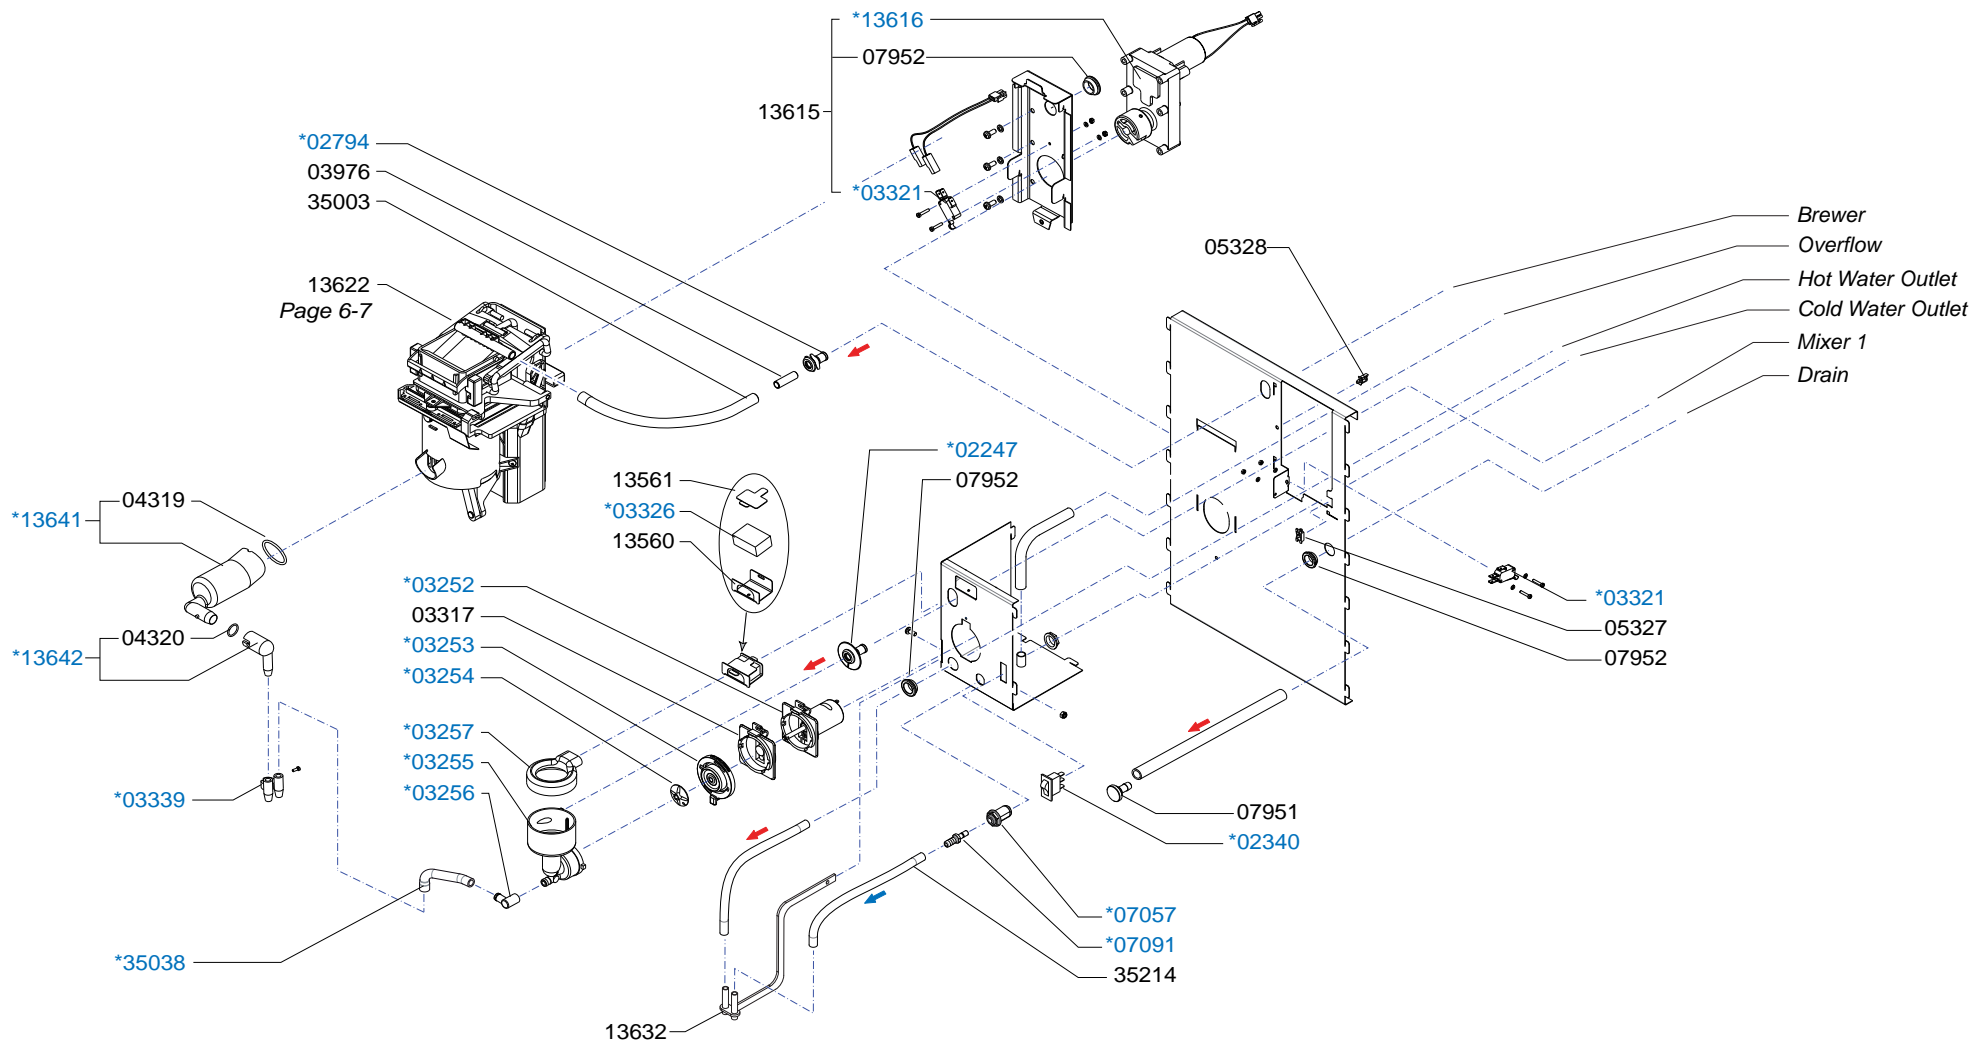

* Recommended Spare Part

Type : OptiFresh 3 Hot & Cold
Artikelnummer : 10781

From mach. nr. : 1R 03378
Date : 01-2008

Page : 3-7
Rev. : 1.2 09-01-09

Drawer : RLF
Date : 26-11-2007

Rated voltage : 1N~ 220-240V 50-60Hz 3500W

Spare Parts Info

***** **Animo** *****
Assen - Holland

www.animo.eu