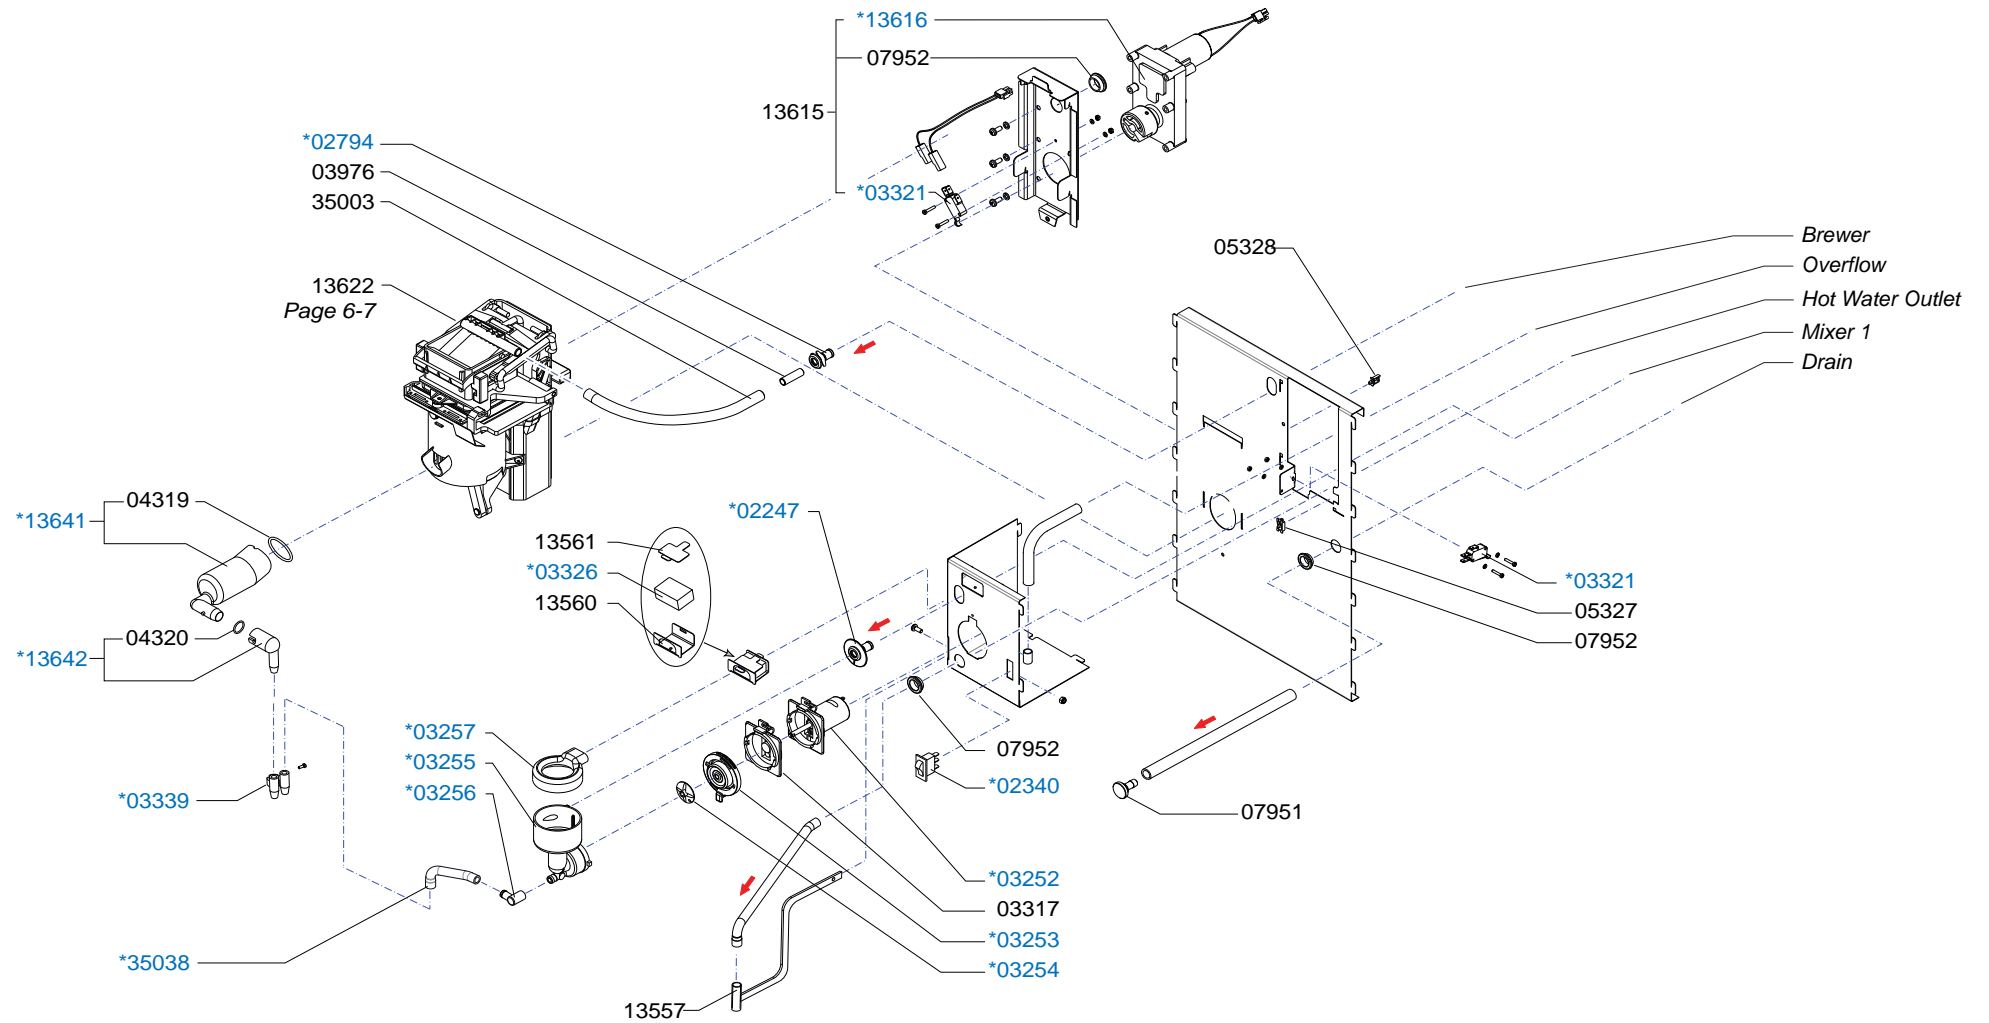

* Recommended Spare Part

Type : OptiFresh 3
Artikelnummer : 10780

From mach. nr. : 1R 03378
Date : 01-2008

Page : 3-7
Rev. : 1.2 09-01-09

Drawer : RLF
Date : 19-11-2007

Rated voltage : 1N~ 220-240V 50-60Hz 3275W

Spare Parts Info

***** **Animo®** *****
Assen - Holland

www.animo.eu