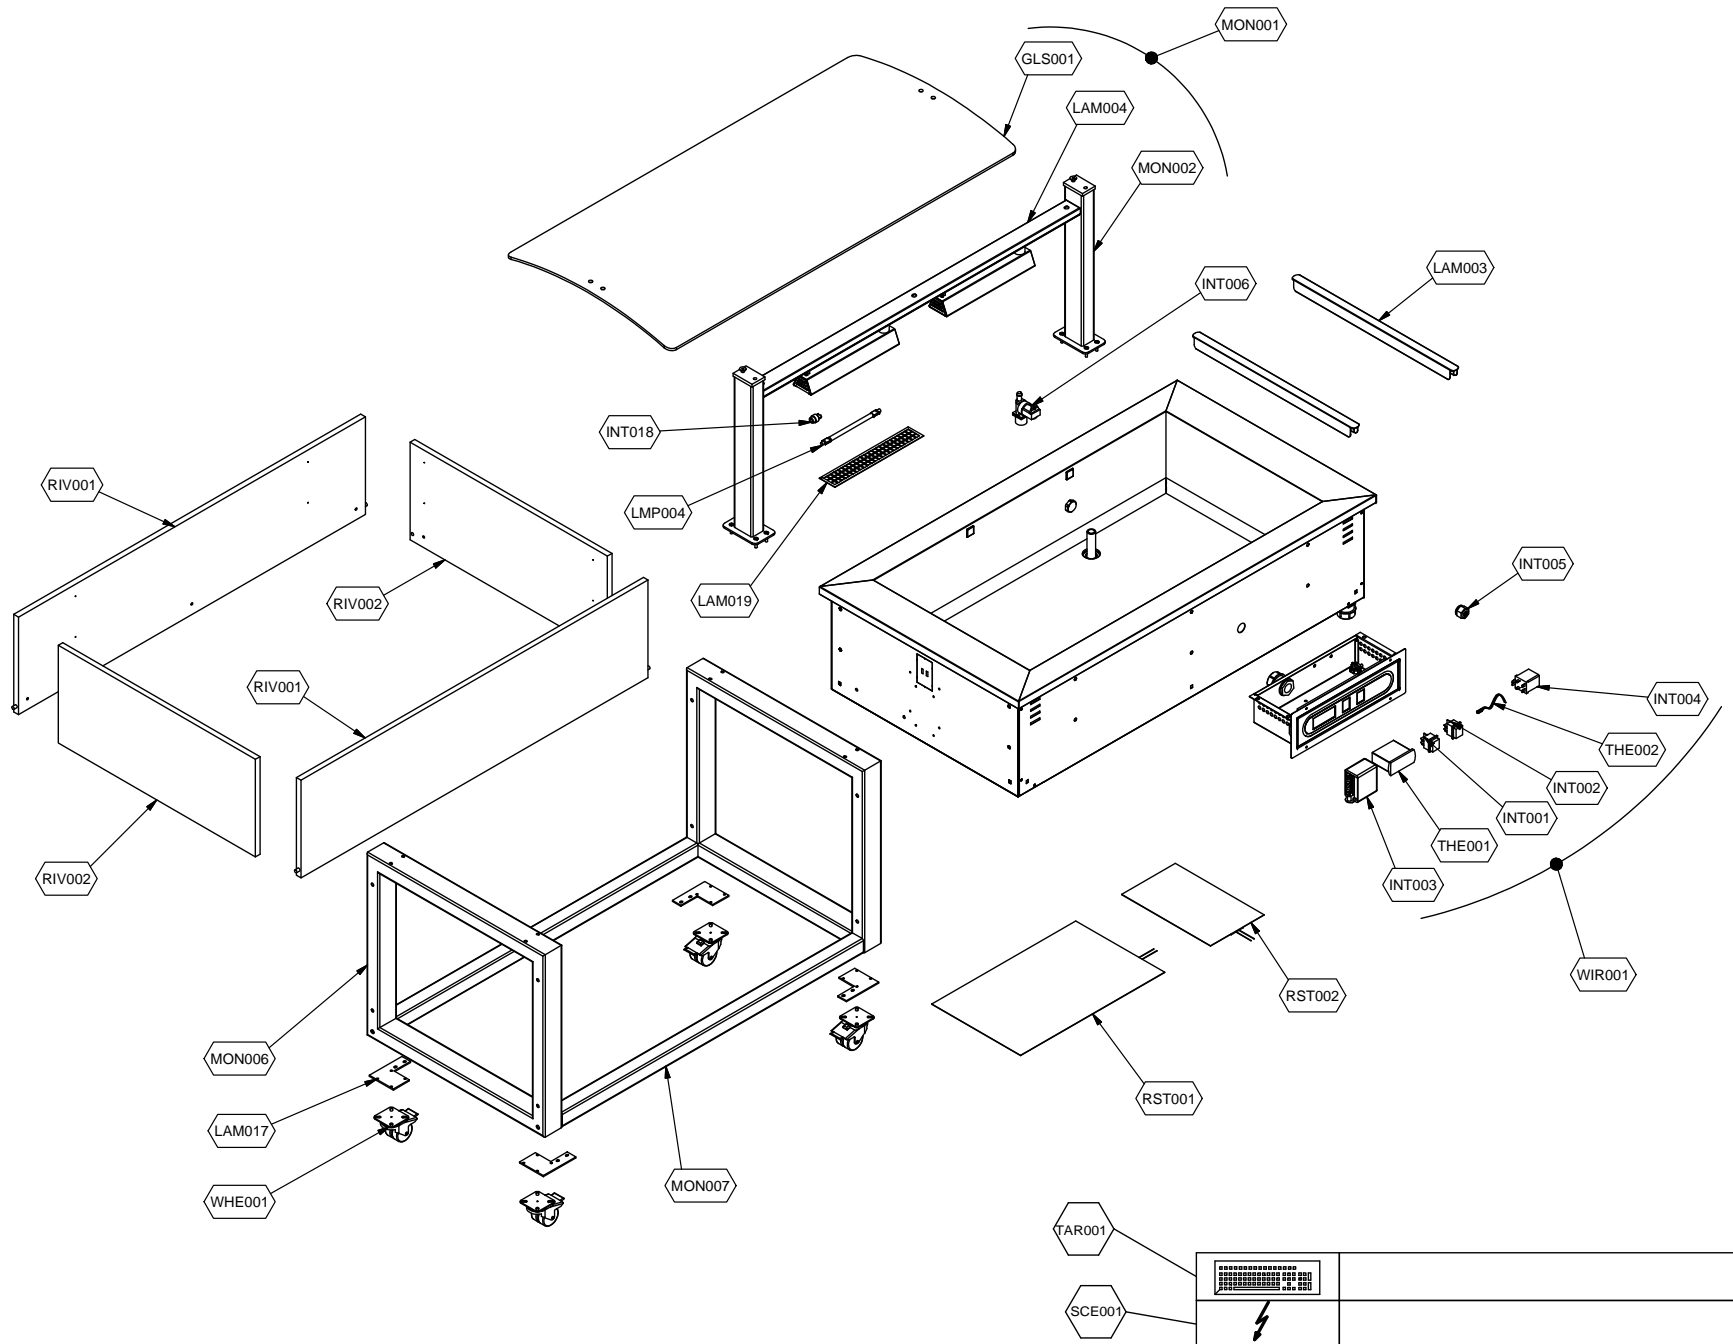

Kühlung Büffet-Insel

Artikel-Nr. 651020 (9BESS3CEFWA01 / ES-RED 3W)

Explosionszeichnung / Ersatzteile

Bitte bei Ersatzteilbestellung immer Artikelnummer und Seriennummer mit angeben!

Pos.	Codice	Descrizione	Q.ta
GLS001	72539092	VETRO SOVR.LIGHT	1
INT001	74742008	INTERRUTTORE PRINCIPALE	1
INT002	74742017	INTERRUTTORE LUCI	1
INT003	74700350	CONTROLORE DI LIVELLO	1
INT004	75956088	RELE'	1
INT005	74700352	SENSORE DI LIVELLO	1
INT006	74873011	ELETTROVALVOLA	1
INT018	74741632	ATT.LAMPADA	1
LAM003	72539592	SUPPORTI VASCHE G N	1
LAM004	72539082	LAMIERA COPERTURA LAMPADA LED	1
LAM017	72539674	LAMIERE FISSAGGIO	1
LAM019	72591904	PROTEZIONE LAMPADA	1
LMP004	74751010	LAMPADA ALOGENA	1
MON001	73669622	SOVRASTRUTTURA	1
MON002	72539070	MONTANTE SOVRASTRUTTURA	1
MON006	72539680	TELAIO SOSTEGNO LATERALE	1
MON007	72539692	TRAVERSO TELAI GAMB E	1
RIV001	72546346	FIANCO SUPERIORE	1
RIV002	72546306	SPALLA SUPERIORE	1
RST001	70259090	RESISTENZA	1
RST002	70259092	RESISTENZA	1
SCE001	SC852	SCHEMA ELETTRICO	1
TAR001	RIF.TAR.B04	SERVIZIO PROGRAMMAZIONE	1
THE001	74700897	CENTRALINA	1
THE002	74700899	SONDA	1
WHE001	74708007	SUPPORTO	1
WIR001	73669840	QUADRO ELETTRICO	1

9BESS3CEFWA01

ESSENCE 3 VASCA CALDA BM WENGE