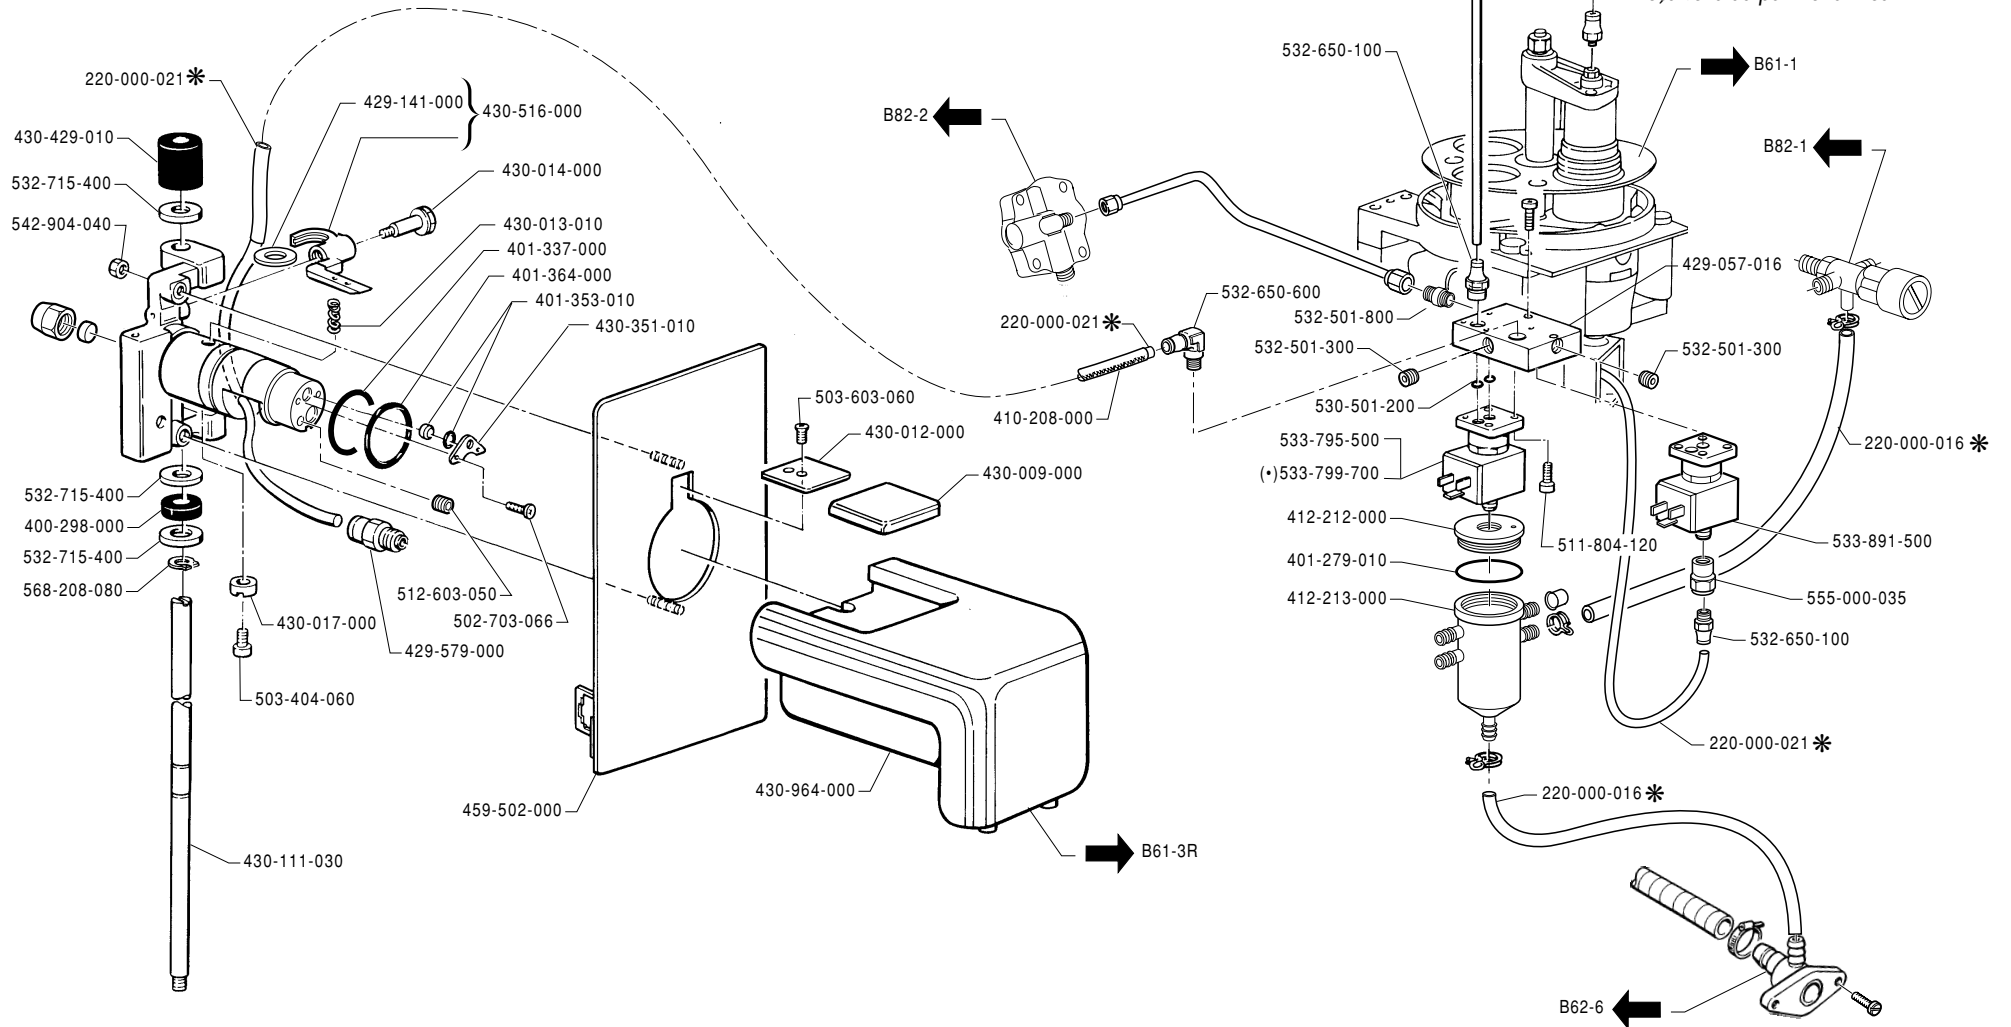

ELECTROBOMBA VOLUMETRICA  
ELECTROBOMBA VOLUMETRICA

VOLUMETRIC PUMP  
VOLUMETRISCHE PUMPE

ELETTROPOMPA VOLUMETRICA  
POMPE VOLUMETRIQUE

ED. AUSGABE 04-00

TAB. B82-1

(\*) Only for North-America market

\* Particolare venduto a mt. lineare  
Article vendu au mètre linéaire  
Item sold per linear meter  
Artikel wird am laufenden Meter verkauft  
Particular vendido por metros lineares  
Peça vendida por metro linear