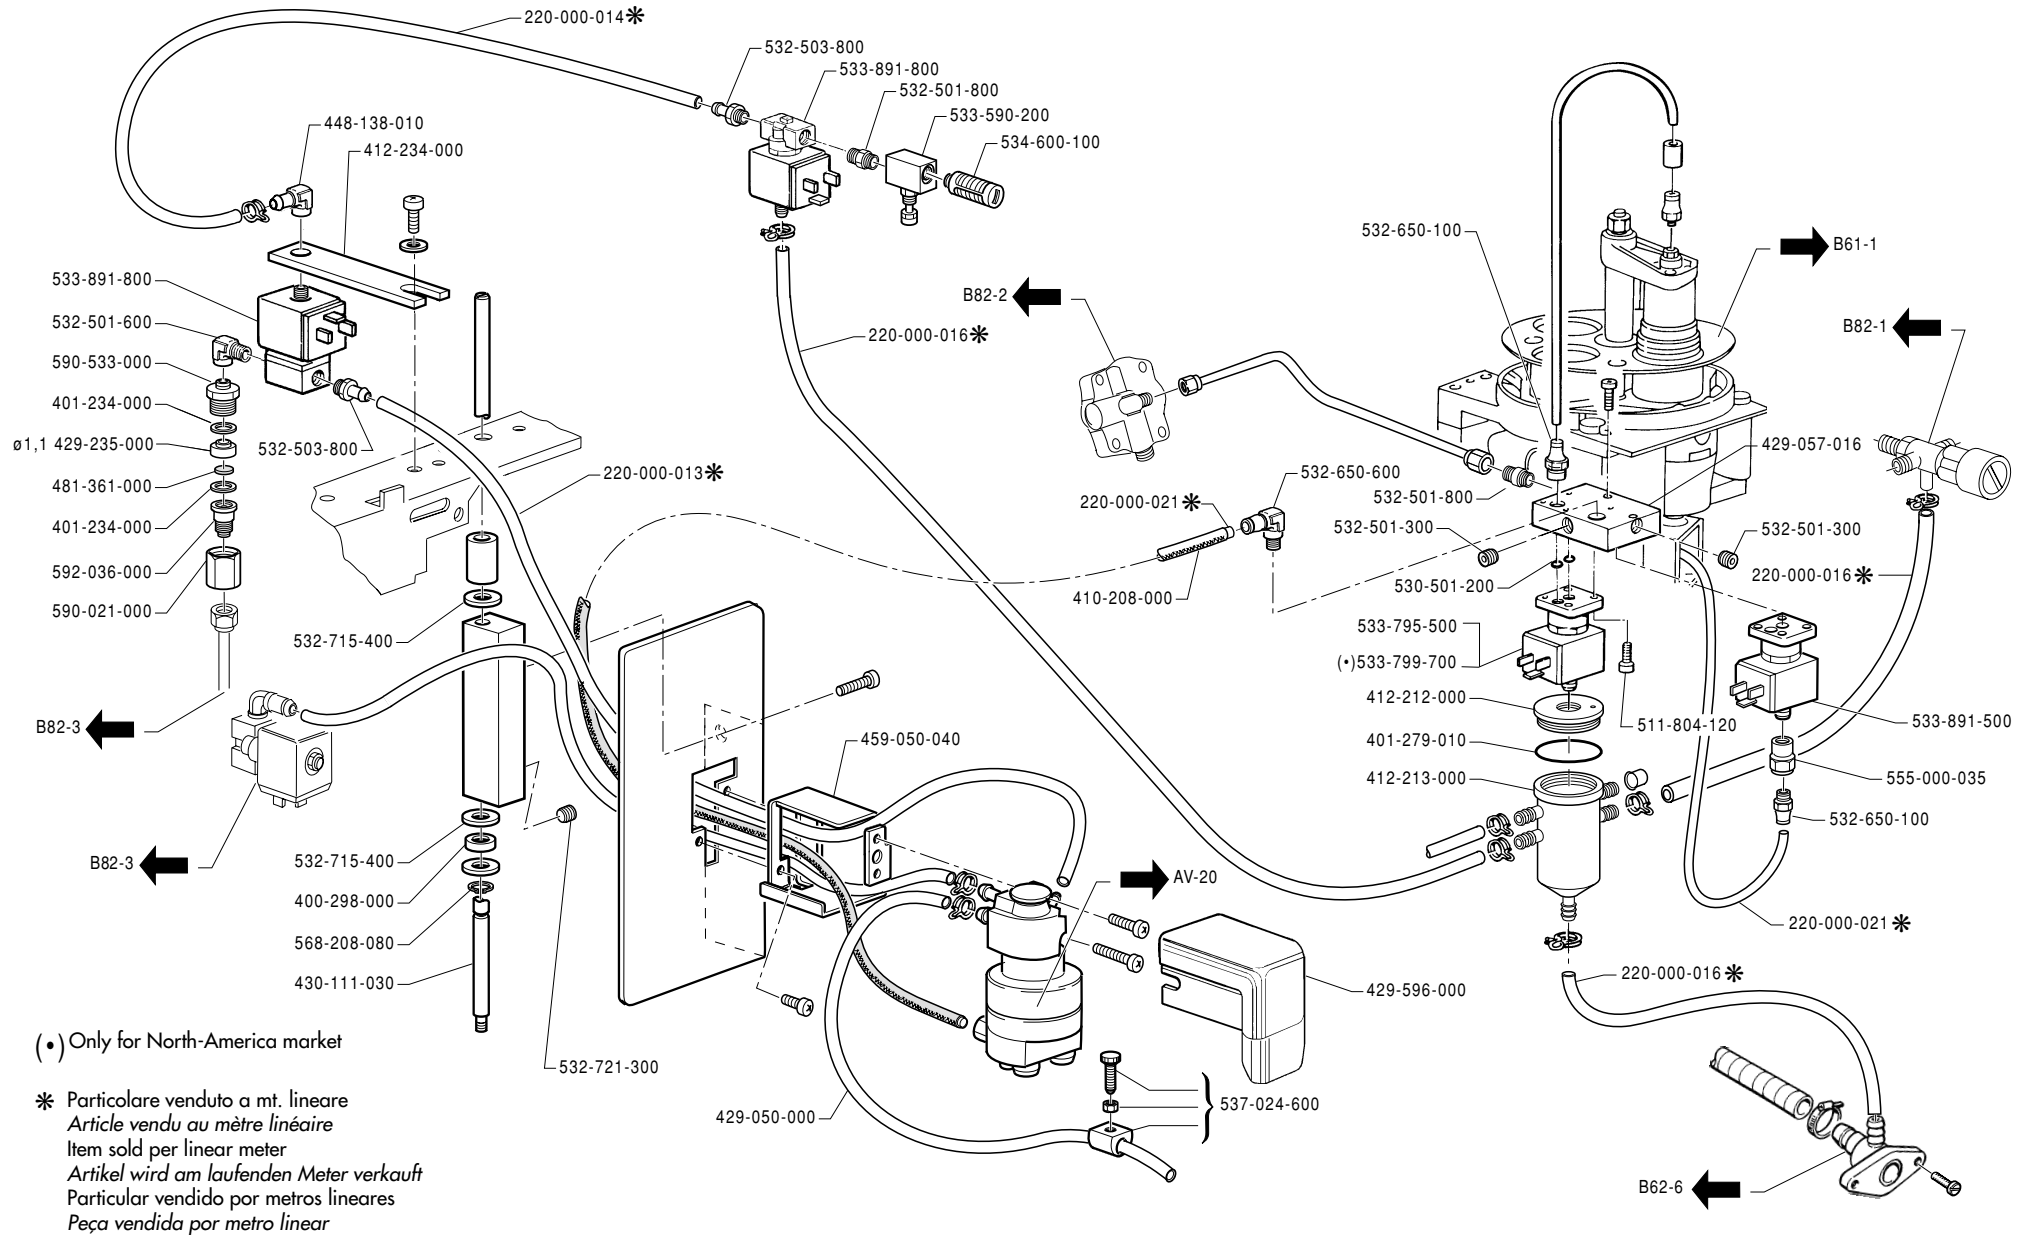

24

MAQUINA DE CAFE  
MÁQUINA DE CAFÉ

COFFEE MACHINE  
KAFFEEEMASCHINE

MACCHINA PER CAFE  
MACHINE A CAFE

M52 CONCEPT S-C/100

INSTALACION HIDRAULICA GRUPO CAFE  
SISTEMA HIDRÁULICO GRUPO CAFÉ

COFFEE GROUP HYDRAULIC PIPE SYSTEM  
LEITUNGEN FÜR KAFFEEGRUPPE

IMPIANTO IDRAULICO GRUPPO CAFFÉ  
CIRCUIT HYDRAULIQUE CAFE

ED. 04-00  
AUSGABE

TAB. B82-2

\* Particolare venduto a mt. lineare  
 Article vendu au mètre linéaire  
 Item sold per linear meter  
 Artikel wird am laufenden Meter verkauft  
 Particular vendido por metros lineares  
 Peça vendida por metro linear

CIRCUITO IDRAULICO  
 CIRCUITO HIDRÁULICO

HYDRAULIC CIRCUIT  
 HYDRAULIKPLAN

CIRCUITO IDRAULICO  
 CIRCUIT HYDRAULIQUE

ED.  
 AUSGABE 04-00

TAB. B81-0B