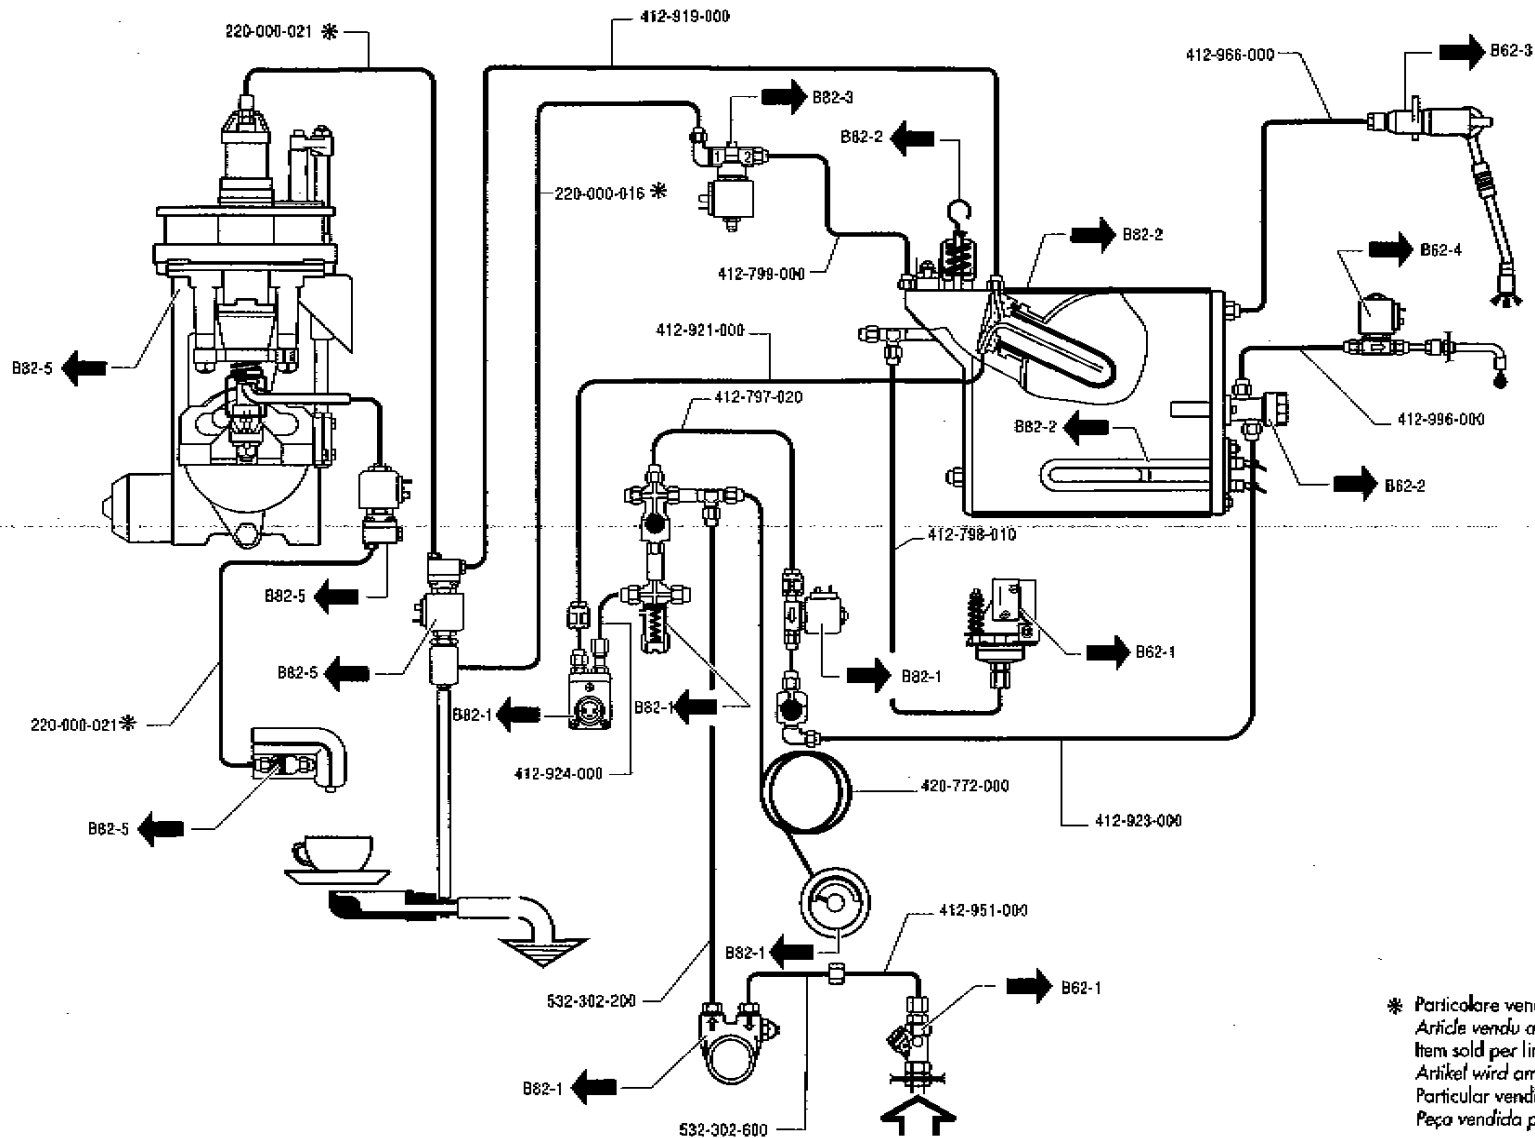

ELECTROBOMBA VOLUMETRICA  
ELECTROBOMBA VOLUMETRICA

VOLUMETRIC PUMP  
VOLUMETRISCHE PUMPE

ELETTROPOMPA VOLUMETRICA  
POMPE VOLUMETRIQUE

ED. AUSGABE 04-00

TAB. B82-1

(\*) Only for North-America market

\* Particolare venduto a mt. lineare  
Article vendu au mètre linéaire  
Item sold per linear meter  
Artikel wird am laufenden Meter verkauft  
Particular vendido por metros lineares  
Peça vendida por metro linear

24

MAQUINA DE CAFE  
MÁQUINA DE CAFÉ

COFFEE MACHINE  
KAFFEEEMASCHINE

MACCHINA PER CAFE  
MACHINE A CAFE

M52 CONCEPT S-C/100

INSTALACION HIDRAULICA GRUPO CAFE  
SISTEMA HIDRÁULICO GRUPO CAFÉ

COFFEE GROUP HYDRAULIC PIPE SYSTEM  
LEITUNGEN FÜR KAFFEEGRUPPE

IMPIANTO IDRAULICO GRUPPO CAFFÉ  
CIRCUIT HYDRAULIQUE CAFE

ED. 04-00  
AUSGABE

TAB. B82-2

\* Particolare venduto a mt. lineare  
 Article vendu au mètre linéaire  
 Item sold per linear meter  
 Artikel wird am laufenden Meter verkauft  
 Particular vendido por metros lineares  
 Peça vendida por metro linear

CIRCUITO IDRAULICO  
 CIRCUITO HIDRÁULICO

HYDRAULIC CIRCUIT  
 HYDRAULIKPLAN

CIRCUITO IDRAULICO  
 CIRCUIT HYDRAULIQUE

ED.  
 AUSGABE 04-00

TAB. B81-0B