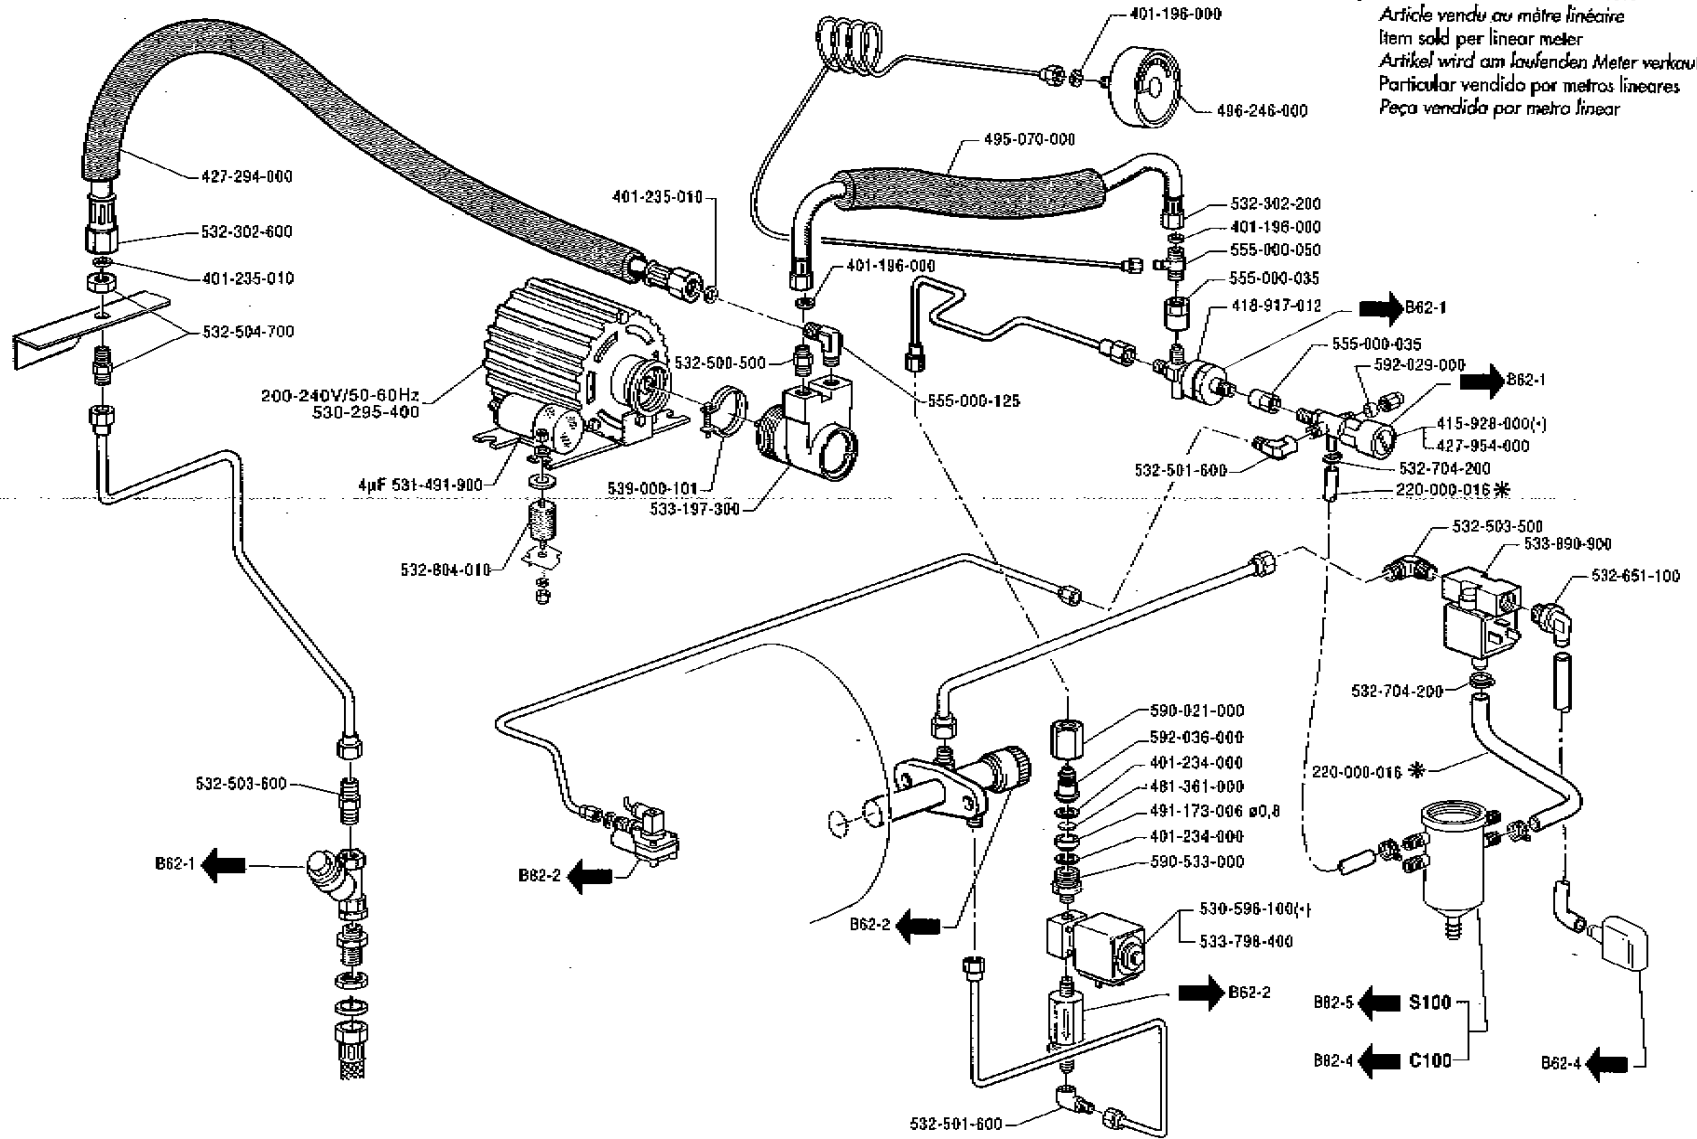

ELECTROBOMBA VOLUMETRICA  
ELECTROBOMBA VOLUMETRICA

VOLUMETRIC PUMP  
VOLUMETRISCHE PUMPE

ELETTROPOMPA VOLUMETRICA  
POMPE VOLUMETRIQUE

ED. AUSGABE 04-00

TAB. B82-1

(\*) Only for North-America market

\* Particolare venduto a mt. lineare  
Article vendu au mètre linéaire  
Item sold per linear meter  
Artikel wird am laufenden Meter verkauft  
Particular vendido por metros lineares  
Peça vendida por metro linear