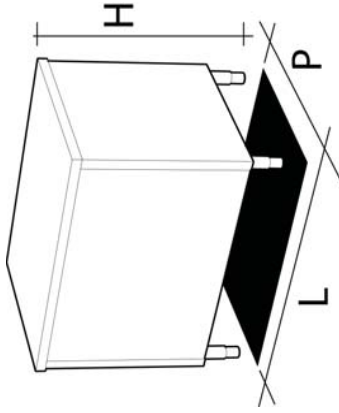

---

**TAVOLI SU GAMBE  
TABLES ON LEGS**

**Indice:  
Index:**

**Pag: 2**

**Disegni**

**Drawings**

**Pag: 3**

**Codici ricambio**

**Spare part list**

**Pag: 4**

**Codici di prodotto**

**Product number codes**

## LISTA RICAMBI PER CODICE

NUM.	1	2	3	4	5	6	7
Descrizione	Troppo pieno 180 mm	Piletta	Ripiano	Ripiano	Traversa telaio sx	Telaio centrale	Traversa telaio dx
Description	Filler cap 180 mm	Outlet	Shelf	Grey foot	Shelf		Shelf
P (mm)	-	-	700	-	600	-	600
H (mm)	850	850	850	850	850	-	850
L (mm)			9A0211			0515366600	
600			9A0212			0515366700	
700			9A0213			0515366800	
800			-			0515366900	
900			9A0215			0515367000	
1000			-			0515367100	
1100			9A0217			0515367200	
1200			-			0515367300	
1300	0542300300	0830318600	-	0805324100	0503460500	0503460400	0505334302
1400			9A0219			0515367400	
1500			-			0515367500	
1600			9A0221			0515367600	
1700			-			0515367700	
1800			9A0223			0515367800	
1900			-			0515367900	
2000			9A0225			0515368000	

# LISTA CODICI PRODOTTO FINITO LIST OF PRODUCT NUMBER CODES

PROFONDITA' - DEPTH 600 mm

PNC ->	To PNC	DESCRIZIONE	DESCRIPTION
		TAVOLI SU GAMBE	TABLES ON LEGS
<b>9P8000</b>	<b>9P8014</b>	TAVOLO SU GAMBE	TABLE ON LEGS
<b>9P8020</b>	<b>9P8034</b>	TAVOLO SU GAMBE CON ALZATINA	TABLE ON LEGS WITH UPSTAND
<b>9P8038</b>	-	TAVOLO SU GAMBE AD ANGOLO	CORNER TABLE ON LEGS
		TAVOLI SU GAMBE CON RIPIANO	TABLES ON LEGS WITH SHELF
<b>9P8400</b>	<b>9P8414</b>	TAVOLO SU GAMBE	TABLE ON LEGS
<b>9P8420</b>	<b>9P8434</b>	TAVOLO SU GAMBE CON ALZATINA	TABLE ON LEGS WITH UPSTAND
		TAVOLI SU GAMBE CON VASCA	TABLES ON LEGS WITH BOWL
<b>9P8080</b>	<b>9P8088</b>	TAVOLO SU GAMBE CON VASCA	TABLE ON LEGS WITH BOWL
		TAVOLI SU GAMBE CON VASCA E FORO	TABLES ON LEGS WITH BOWL AND HOLE
<b>9P8090</b>	<b>9P8098</b>	TAVOLO SU GAMBE CON VASCA E FORO	TABLE ON LEGS WITH BOWL AND HOLE