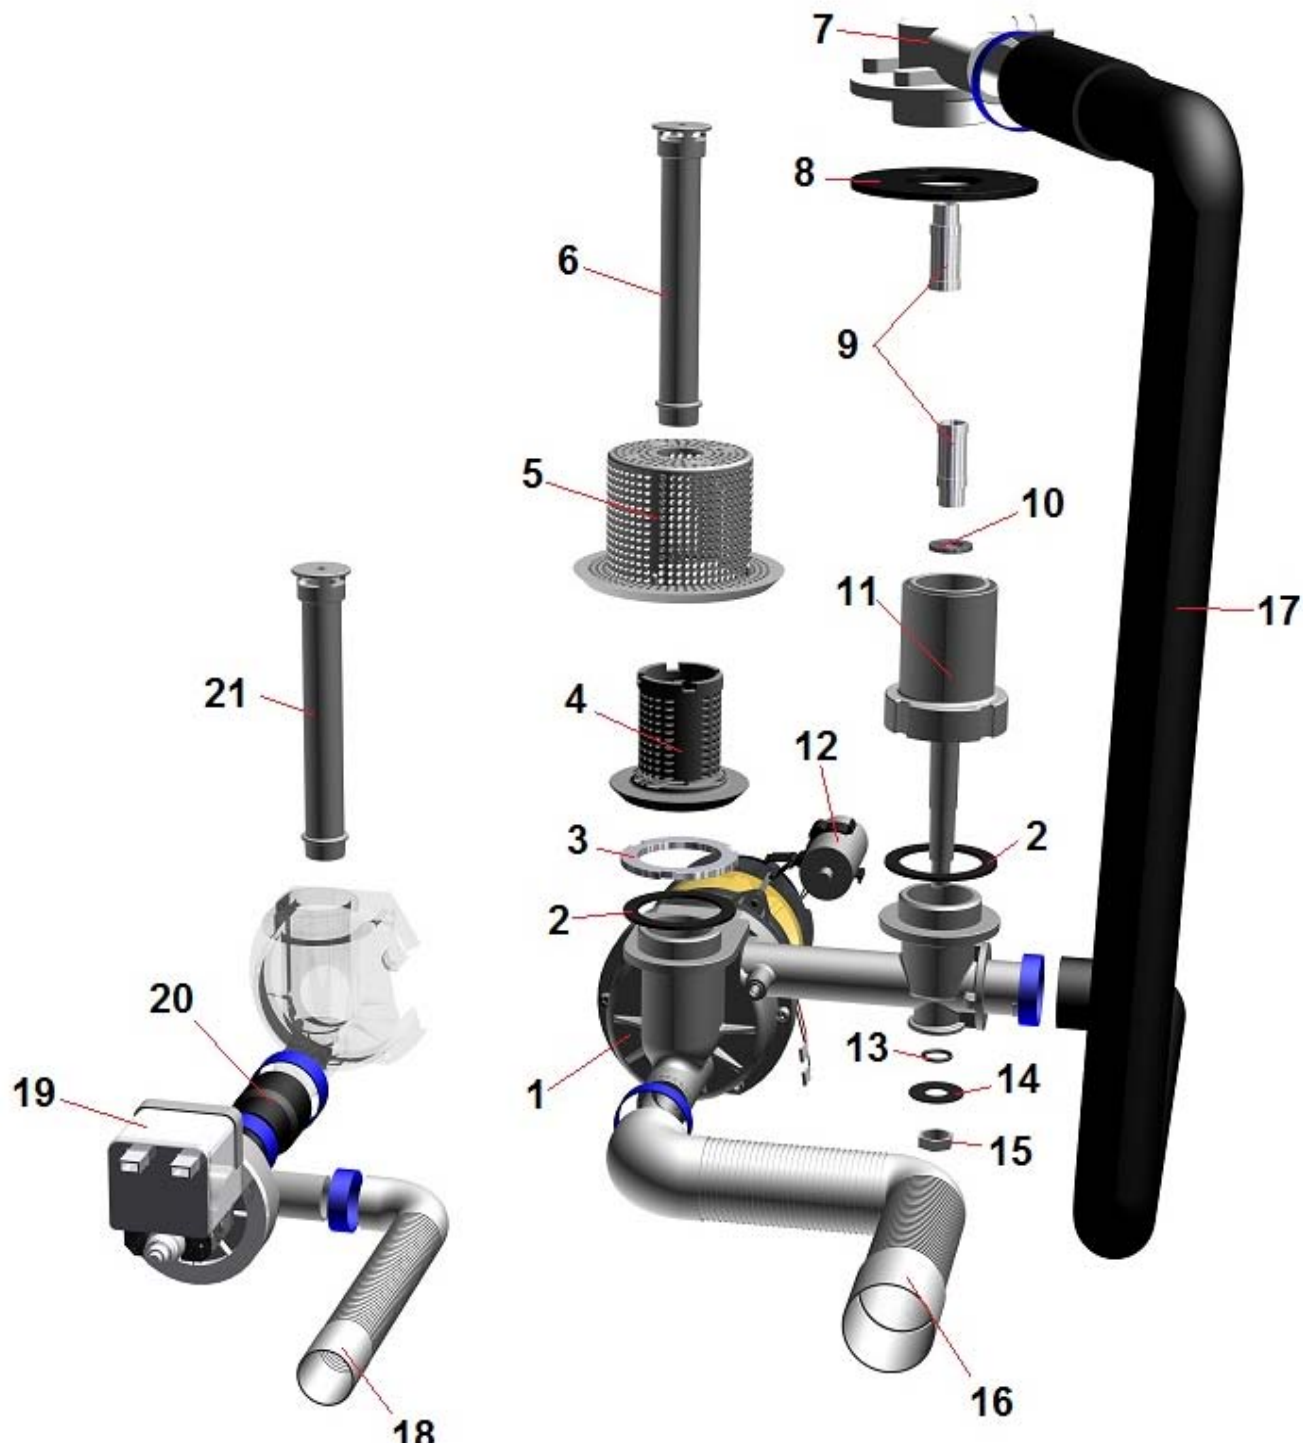

LAV.S23 S23PS - 230/1/50

POS	CODE	DESCRIPTION
1	902266	POMPA 0,27 kW 230/1/50 SERIE S/E
2	903302	GUARN. ASPIR.MANDATA POMPA SERIE S/E
3	902133	GHIERA INOX 1" 1/2 POMPA SERIE S/E
4	902271	FILTRO FILETTATO CORPO POMPA SERIE S/E
5	902273	FILTRO ASPIRAZIONE SERIE S/E
6	902276	TROPPO PIENO H159 SERIE S/E
7	900033	MOZZO SUPERIORE LAVAGGIO/RISCIACQUO NT
8	903330	GUARN. CONTROFLANGIA MOZZO SUP.
9	904765	PERNO GIRANTE LAV. SUP/INF 32mm
10	906006	RONDELLA ROMPIG. SERIE S/E
11	902268	MOZZO INF. LAV/RISC.SERIE S/E
12	901745	CONDENSATORE 5 μf
13	906222	OR VALVOLA ANTIRIFLUSSO_RISCIACQUO
14	903303	GUARN. RISCIACQUO POMPA SERIE S/E
15	904526	DADO ES.17 1/4 PPL
16	907440	TUBO SCARICO $\varnothing$ 24 1500mm
17	903729	MANICOTTO MANDATA SUP. S23
VERSIONE CON POMPA SCARICO (PS)		
18	907439	TUBO SCARICO $\varnothing$ 19 90° 2000 PS + CURVA
19	902328	POMPA SCARICO MAGNETICA
20	905414	TRONCHETTO RACCORDO PS SERIE S/E
21	902274	TROPPO PIENO H154 SERIE S/E