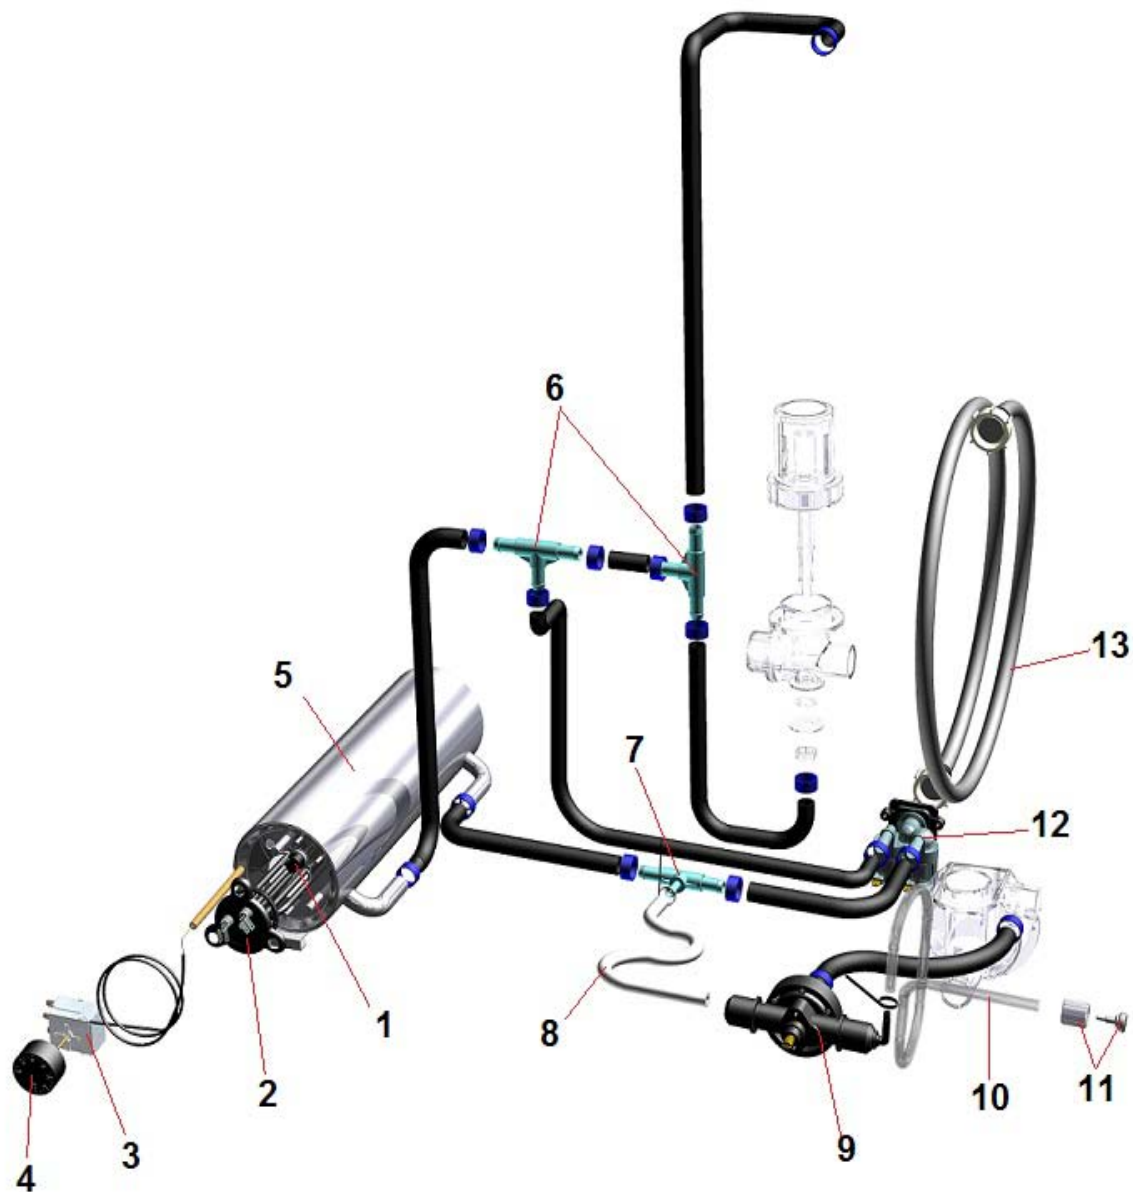

LAV.S23 -S23PS 230/1/50

POS	CODE	DESCRIPTION
1	904553	PANN. SUP. S18-S021-S23-S025 INCL.
2	906989	PANN. LAT. S23-S025 SX INCL.
3	906988	PANN. LAT. S23-S025 DX INCL.
4	904554	PANN. POST. S23 - S025
5	905076	PORTA S23-S025 CON M.P.
6	904443	PANN. INF. S18-S021-S23-S025
7	901849	VASCA + BAS. S23
8	905000	PIEDINO LAVAGGIO PVC NEW
9	905771	RESIST. VASCA 1,6 Kw 230V
10	907244	TERMOSTATO VASCA 55° PASTIGLIA
11	903935	MANIGLIA PLASTICA L.398
12	901654	PROFILO MANIGLIA SILANOS DA 020 A N40
13	904795	PERNO PORTA
14	901245	CERNIERA PORTA DA 020 A 700
15	909920	RINFORZO PORTA FILETTATO
16	906121	SCROCCHETTO CON ROTELLA + DADO

LAV.S23-S23PS 230/1/50

POS	CODE	DESCRIPTION
1	907243	TERMOSTATO SICUR. 95°
2	905496	RESIST. BOILER 2,6 Kw 230V +OR
3	TR0440	TERMOSTATO BOILER 0/90 LAVASTOVIGLIE
4	903982	MANOPOLA TERMOSTATO 0/90°
5	900366	BOILER S021-S025-S23-S18
6	905382	RACC. 3 VIE RISCIAQUO
7	905434	RACC. 3 VIE DOSATORE SU POMPA
8	907279	TUBO SILICONE 4x7
9	902013	DOSATORE BRILL. SU POMPA SEKO
10	902046	TUBO CRYSTAL TRASP. 4x7
11	906621	PESO+FILTRO POMPETTA DET./BRILL.
12	902400	ELETTROV.2 VIE
13	907344	TUBO CARICO 90° 1500mm