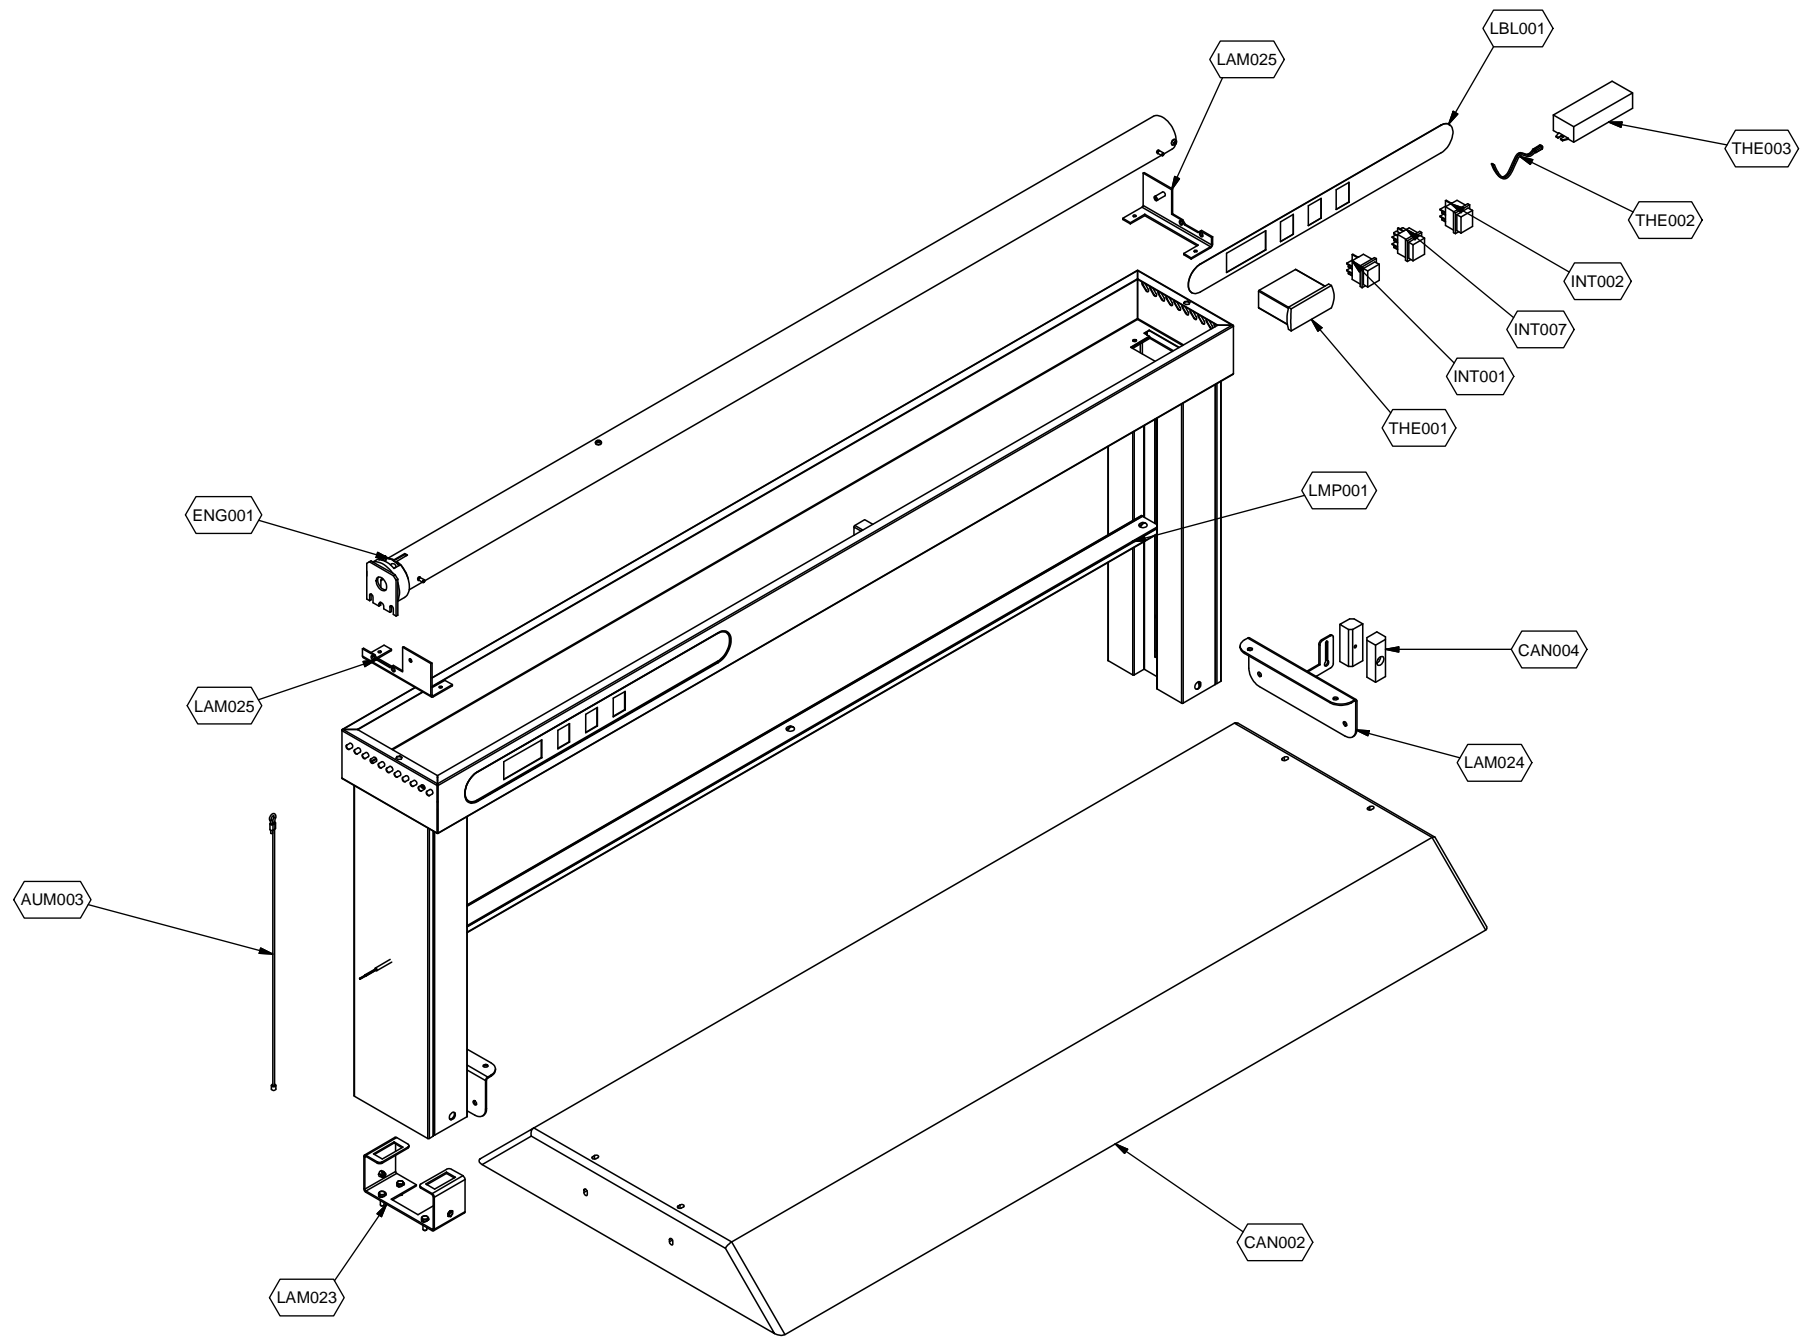

cookmax+

start!

Kühlung Büfett-Insel, gekühlte Wanne, Vollverkleidung

Artikel-Nr.
90651132 (9BTIS6FIMWA01 / TR-GREEN6W)

Explosionszeichnung / Ersatzteile

Bitte bei Ersatzteilbestellung immer Artikelnummer und Seriennummer mit angeben!

Il presente disegno non può essere riprodotto, utilizzato o comunicato a terzi.

Exploded View

Validity: 08/04/2016

9BTIS6FIMWA01	TRADITION 6I VASCA REF.STAT WENGE
ESP067-01	TRADITION GREEN

Ref. Drawing	Code	Description
AUM003	72539336	FUNE INOX D=2.5 L=446.5 MM
CAN002	72539358	CAPPOTTINA PLEXIGLASS DROP-IN 6-1
CAN004	72539318	PATTINO PEHD SOVR.MOB. SQUARE 8-1
CMP001	74865720	COMPR. EMT6165GK CSIR 230V/50HZ R404A
CND001	74837032	CONDENS. 8TX3R 230*210*110 FIJI 4/1
ECP001	74867011	PARTI ELET.COMPL.EMT6165GK
ENG001	72539324	MOTORE TUBOLARE 120 W
FAN001	74848151	VENT.10W 230V L=1500 FISSAGGIO GRIGLIA E
FAN002	74848156	PALA.ASP.DIAM.200\34°
GRD001	74845144	GRIGLIA FE.A CESTELLO PER PALA 200-34°
INT001	74742008	INT.NERO ON-OFF 16A SH JS-608FA-O-B-6
INT002	74742017	INTERR.ARANC.LAMP 16A B418C1H1X0000 MOLV
INT007	74742009	INT.NERO ON-OFF-ON 16A SH JS-608FG-O-B-4
LAM001	72539511	LAM.SUPP.UCE ZINC.
LAM003	72556044	LAM.SUPP.VASCH.GRBF 151 530*20
LAM016	72539518	GRIGLIA ESTERNA UCE
LAM017	72539674	LAM.UNIONE GAMBA+TRAVERSO DROP-IN
LAM023	72539306	STAF.FISSAG.MON.VERT.SOV.MOB.SQUARE 8-1
LAM024	72539316	STAFFA X PLEXIGLASS SOV.MOB.SQUARE 8-1
LAM025	72539342	STAF.FIS.MOT.TUBOL.SOV.MOB.LED DROP-IN
LAM029	72539488	LAM.SUPPORTO VASCHETTE 6/1 DROP-IN
LAM036	72539716	LAM.CONV.ARIA DROP-IN
LBL001	70709220	ADESIVO TRADITION (PVC 0,2)
LCK003	74702072	GIUNTO AGGANCIO PER PANNELLI ARUBA
LMP001	72539048	LAMPADA A LED SOVRAS.LIGHT 6-1 DROP-IN
MON001	73669718	ASS.SOVRAST.TRADITION DROP-IN 6-1
MON006	72539680	TELAIO GAMBA DROP-IN