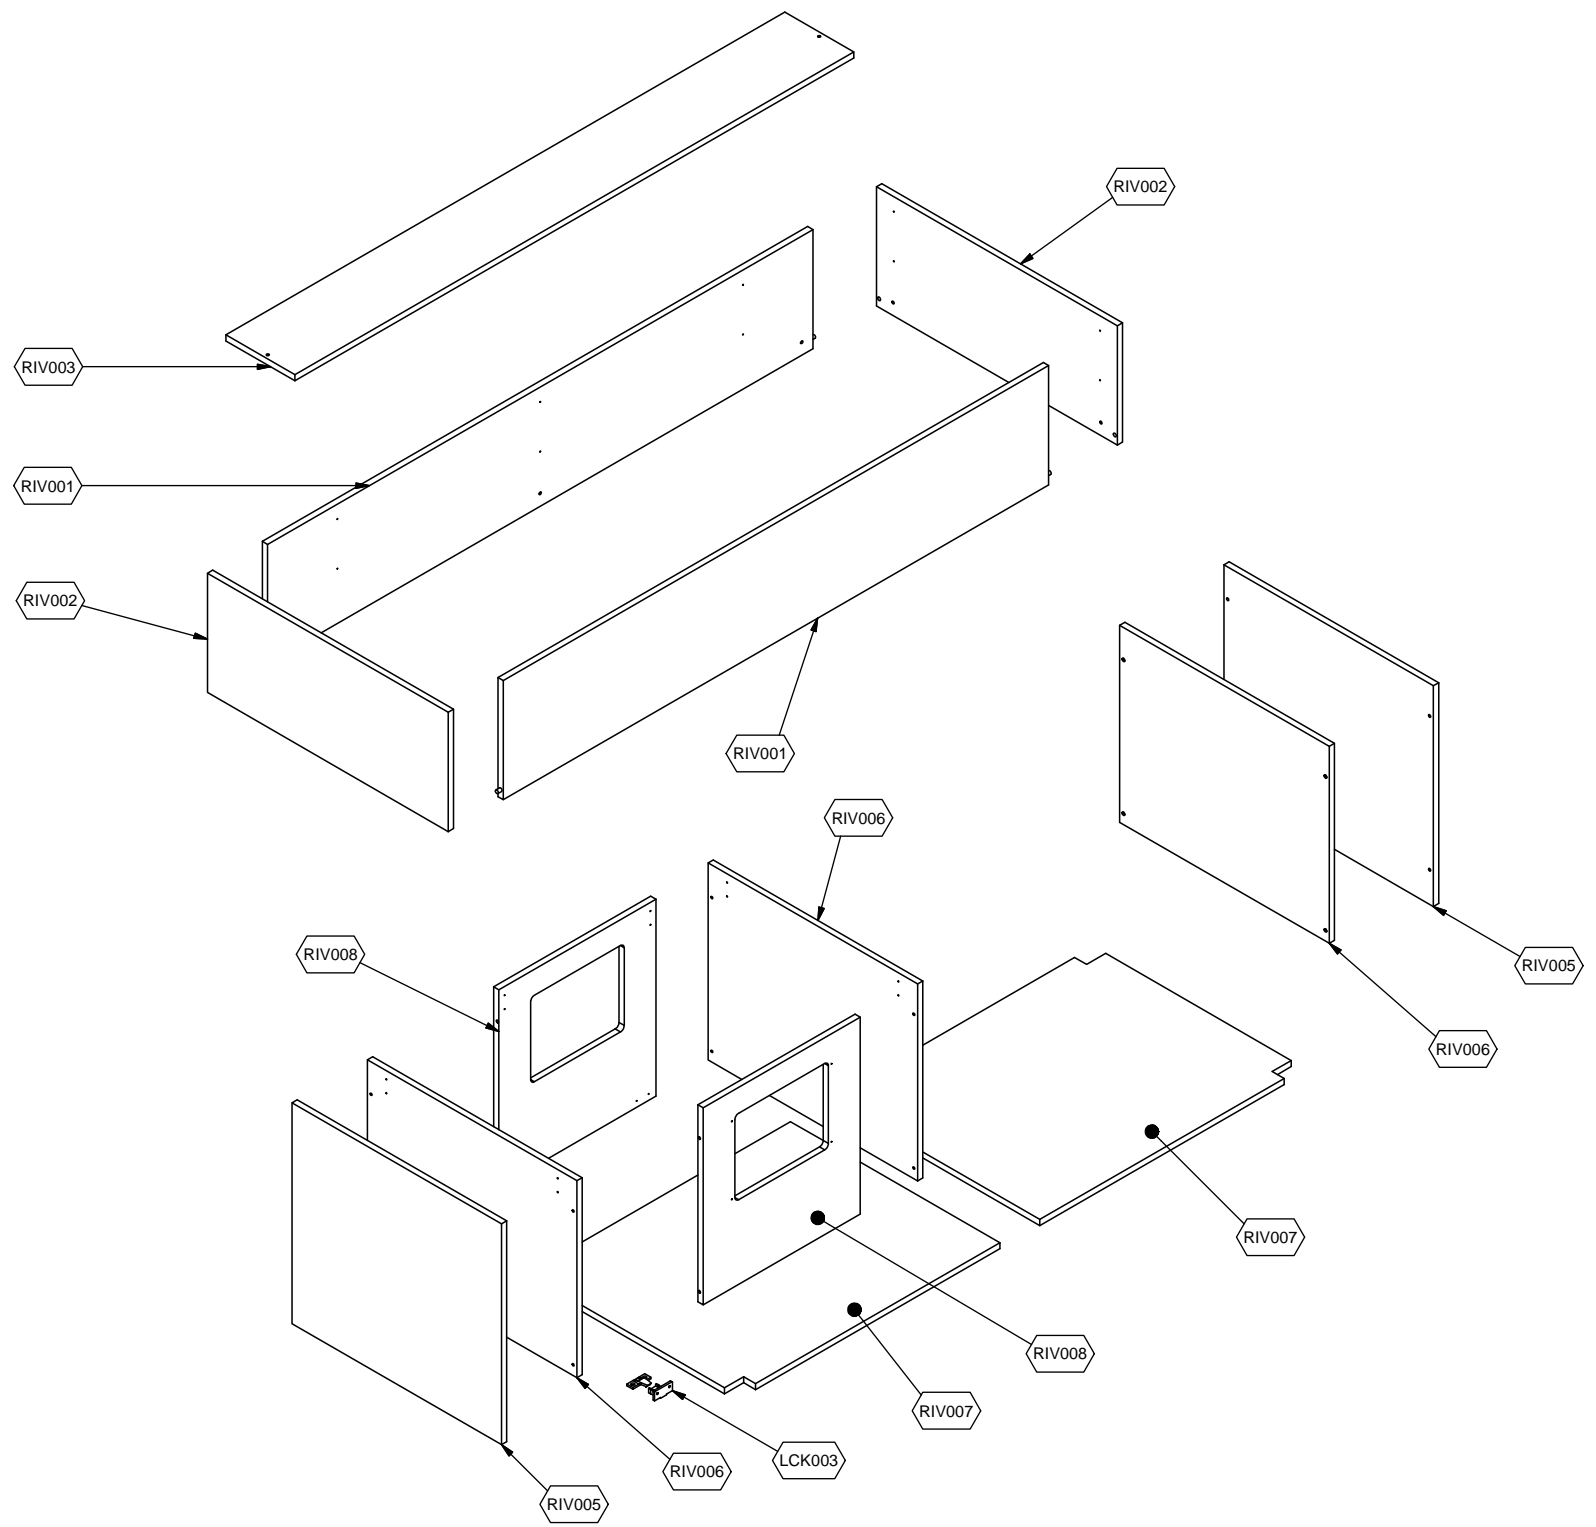

cookmax+

start!

Kühlung Büfett-Insel, gekühlte Wanne, Vollverkleidung

Artikel-Nr.
90651132 (9BTIS6FIMWA01 / TR-GREEN6W)

Explosionszeichnung / Ersatzteile

Bitte bei Ersatzteilbestellung immer Artikelnummer und Seriennummer mit angeben!

Il presente disegno non può essere riprodotto, utilizzato o comunicato a terzi.

Exploded View

Validity: 08/04/2016

9BTIS6FIMWA01	TRADITION 6I VASCA REF.STAT WENGE
ESP067-01	TRADITION GREEN

Ref. Drawing	Code	Description
AUM003	72539336	FUNE INOX D=2.5 L=446.5 MM
CAN002	72539358	CAPPOTTINA PLEXIGLASS DROP-IN 6-1
CAN004	72539318	PATTINO PEHD SOVR.MOB. SQUARE 8-1
CMP001	74865720	COMPR. EMT6165GK CSIR 230V/50HZ R404A
CND001	74837032	CONDENS. 8TX3R 230*210*110 FIJI 4/1
ECP001	74867011	PARTI ELET.COMPL.EMT6165GK
ENG001	72539324	MOTORE TUBOLARE 120 W
FAN001	74848151	VENT.10W 230V L=1500 FISSAGGIO GRIGLIA E
FAN002	74848156	PALA.ASP.DIAM.200\34°
GRD001	74845144	GRIGLIA FE.A CESTELLO PER PALA 200-34°
INT001	74742008	INT.NERO ON-OFF 16A SH JS-608FA-O-B-6
INT002	74742017	INTERR.ARANC.LAMP 16A B418C1H1X0000 MOLV
INT007	74742009	INT.NERO ON-OFF-ON 16A SH JS-608FG-O-B-4
LAM001	72539511	LAM.SUPP.UCE ZINC.
LAM003	72556044	LAM.SUPP.VASCH.GRBF 151 530*20
LAM016	72539518	GRIGLIA ESTERNA UCE
LAM017	72539674	LAM.UNIONE GAMBA+TRAVERSO DROP-IN
LAM023	72539306	STAF.FISSAG.MON.VERT.SOV.MOB.SQUARE 8-1
LAM024	72539316	STAFFA X PLEXIGLASS SOV.MOB.SQUARE 8-1
LAM025	72539342	STAF.FIS.MOT.TUBOL.SOV.MOB.LED DROP-IN
LAM029	72539488	LAM.SUPPORTO VASCHETTE 6/1 DROP-IN
LAM036	72539716	LAM.CONV.ARIA DROP-IN
LBL001	70709220	ADESIVO TRADITION (PVC 0,2)
LCK003	74702072	GIUNTO AGGANCIO PER PANNELLI ARUBA
LMP001	72539048	LAMPADA A LED SOVRAS.LIGHT 6-1 DROP-IN
MON001	73669718	ASS.SOVRAST.TRADITION DROP-IN 6-1
MON006	72539680	TELAIO GAMBA DROP-IN