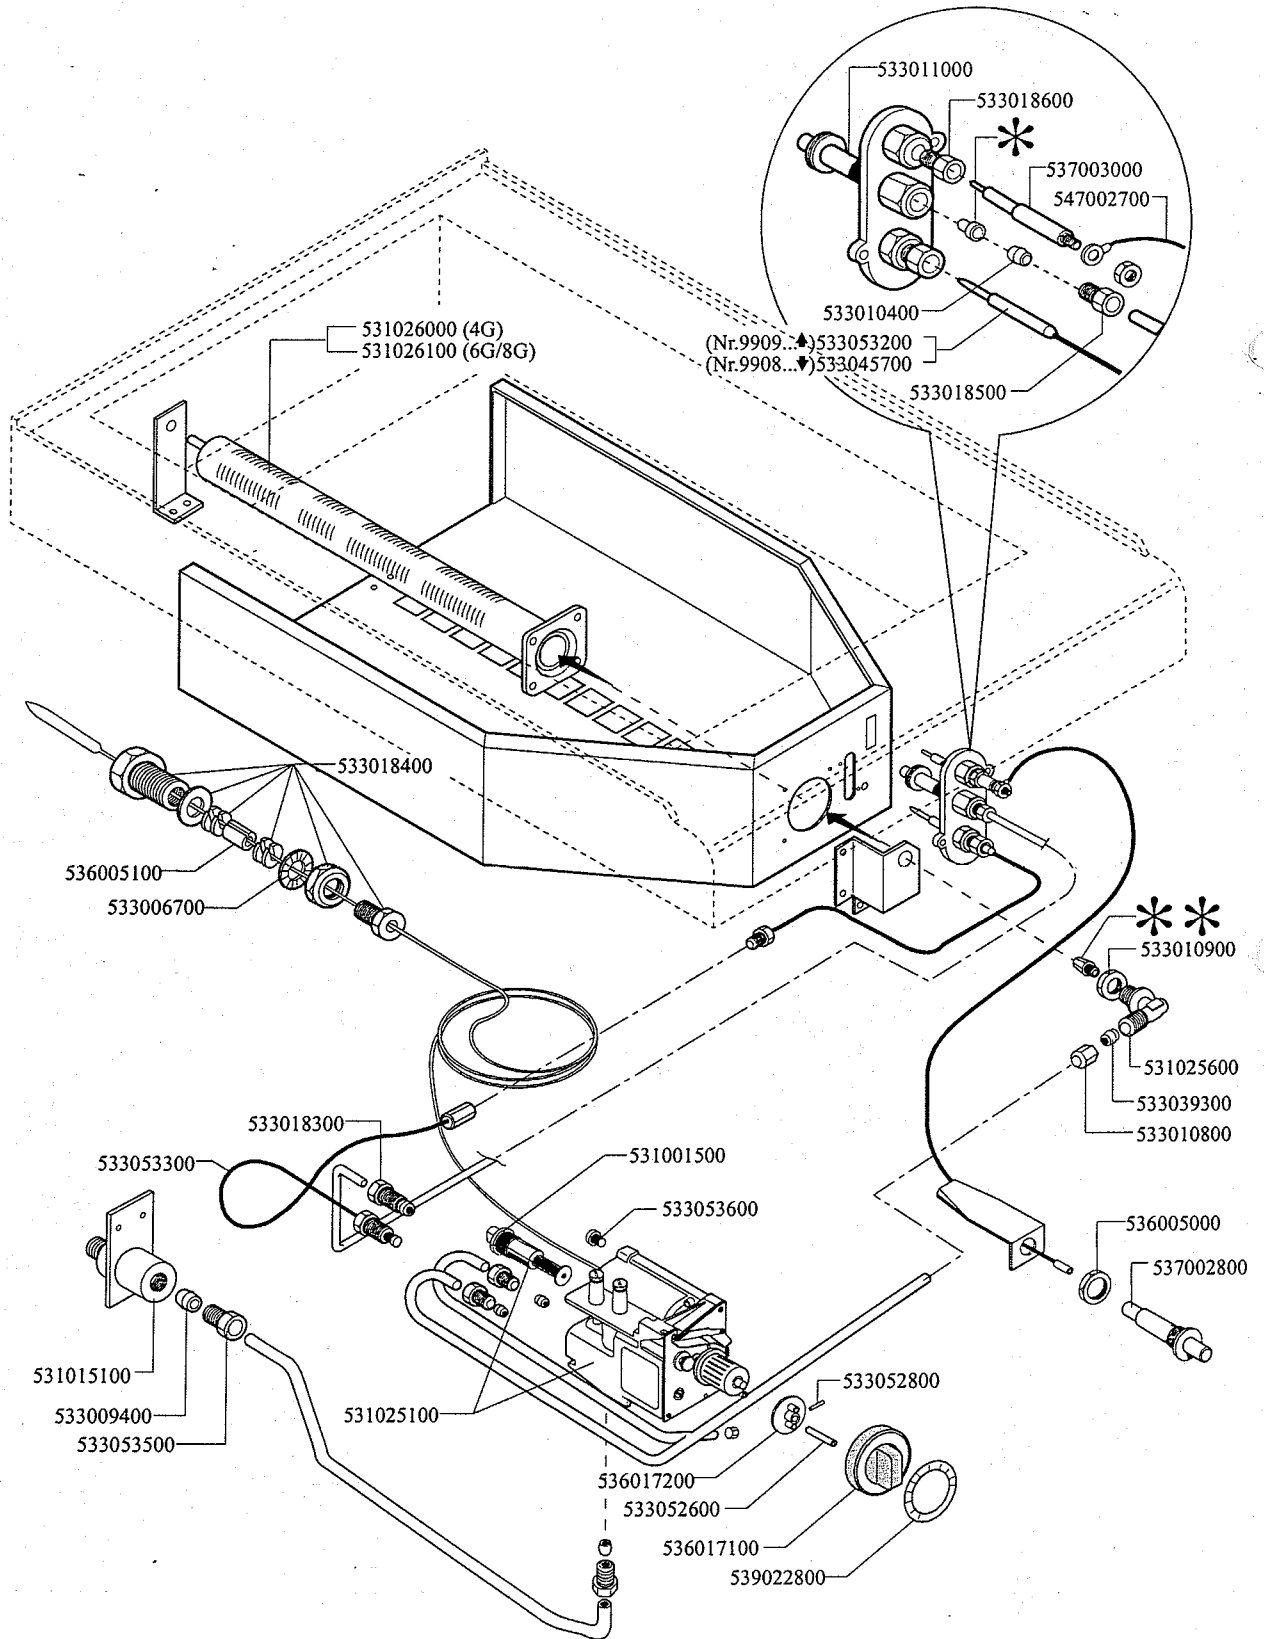

Page	Pos	Code	Description
001		531020300	FLUE GRID 400"S65"
001		541072700	PERFORATED SPACER 4
001		544263600	LEFT SIDE S.65
001		541063100	TANK DRAIN FILTER BS-4EM/CPM
001		541079300	UPPER PLATE BM-4G
001		544263500	RIGHT SIDE S.65
001		531000100	DRAIN COCK 3/4"
001		533027200	HANDLE FOR DRAIN COCK 3/4"G FG
001		536000300	FIXED GRIP D.15*25*M6
001		533010100	3/4 D. 18 PIPE UNION
001		533010200	BICONE 18S
001		539018900	INDEX FOR KNOB
001		544112100	COCK FIXING BRACKET FG-10
001		533067600	PIN FOR GRADUATED COCK BUSHING
001		533016400	COCK BUSHING
001		544120300	DRAIN PIPE 22 FOR COCK 3/4"G
001		544293200	CONTROL PANEL BM-4G
001		533010300	ADJUSTABLE FOOT M10*20 D.23
002		533020200	PILOT JETS 0160 FOR LPG §30
002		533020400	NOZZLE 0160 (NATURAL GAS) 51
002		533032601	NOZZLE §85 CH12X30,0
002		533033000	NOZZLE §075 CH12X30,0
002		533056600	NOZZLE §135 CH12*30 M-BM4
002		533046200	NOZZLE §150 CH12X30 L-BR TP
002		533046100	NOZZLE §140 CH12X30 MH-BR
002		531026000	BURNER FT-4/6/8G BM-4G
002		533011000	PILOT BURNER 3 FLAMES 320
002		533018600	PLUG FITTING
002		537003000	PLUG M4 - LONG ELECTRODE
002		547002700	HIGH-VOLTAGE CABLE L=500
002		533010400	BICONE D.6
002		533045700	THERMOCOUPLE M9*1 500
002		533053200	THERMOCOUPLE 200 M9*1
002		533018500	FITTING FOR BICONE D.6 M10*1
002		533010900	NUT M14*1 H.4
002		531025600	ELBOW 90° NOZZLE-HOLDER §10 PIPE
002		533039300	BICONE §10
002		533010800	TUBE NUT D.10 M16*1,5
002		536005000	NUT M18 FOR PIEZOELECTRIC IGNITION
002		537002800	PIEZOELECTRIC IGNITION M18
002		533052800	ELASTIC PEG §2,5*26
002		536017200	MATCHER REMOTE CONTROL EUROSIT
002		533052600	PIN FOR KNOB 65LINE
002		536017100	BLACK KNOB §70 PIN §8*6,5
002		539022800	ADHESIVE GRADUATED DISC FOR KNOB
002		531025100	EUROSIT VALVE BM 30-100°C
002		533053600	EUROSIT VALVE PLUG
002		531001500	MAGNET FOR EUROSIT VALVE
002		533018300	FITTING WITH BICONE 6 M10*1
002		533053300	THERMOCOUPLE EXTENSION M9*1
002		531015100	FITTING 1/2"G - 3/8" G