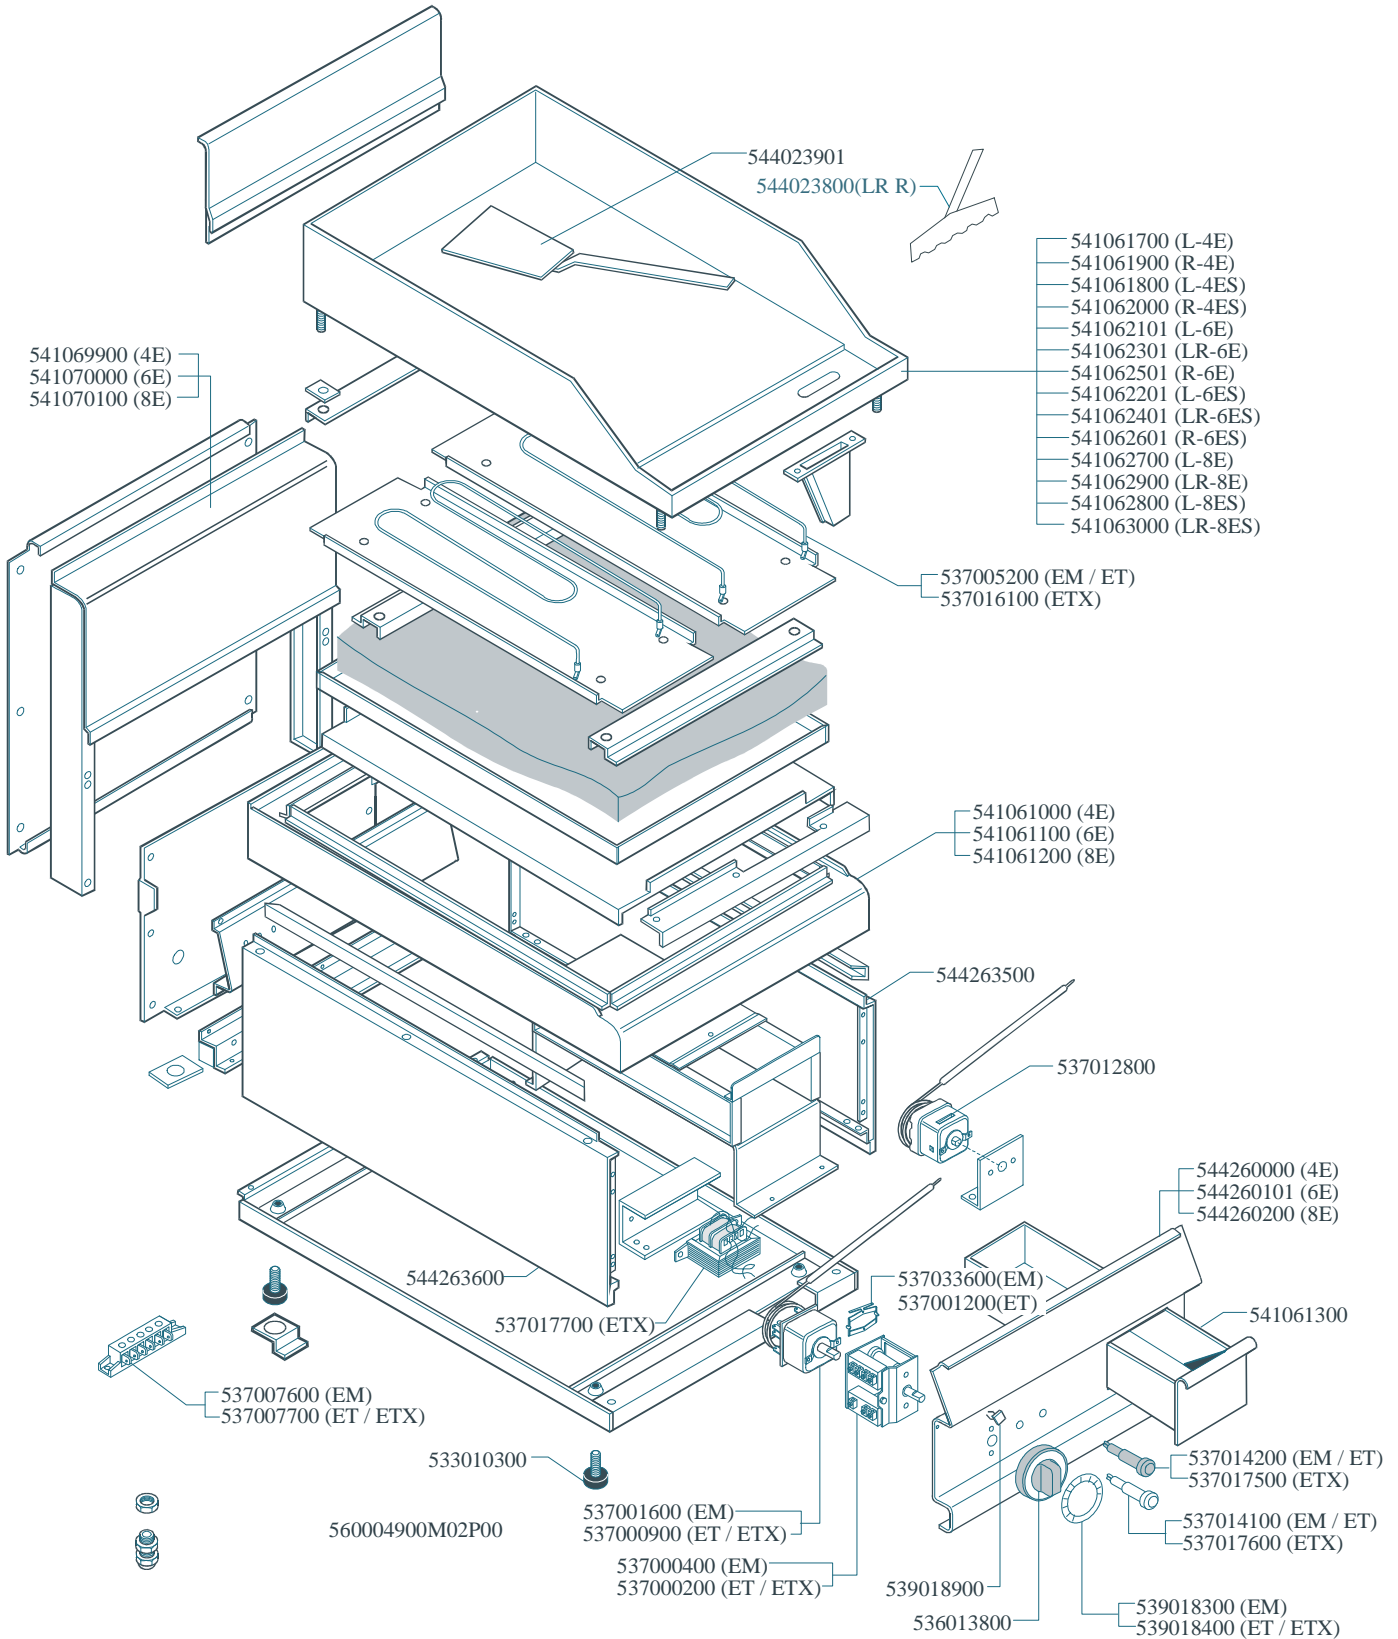

# MAGIC PROF 65

ELETTRICO / ELECTRIC / ELEKTRO / ELECTRIQUE

FT...-4E... FT...-6E... FT...-8E... FT...-4ETX FT...-6ETX FT...-8ETX

Page	Pos	Code	Description
001		544023901	SPATTLE FOR FRY-TOP
001		541062101	SMOOTH PLATE FTL-6E
001		541062201	CHROME SMOOTH PLATE FTL-6E
001		541070000	NEUTRAL SPACER 6
001		537016100	HEATING ELEMENT 1500W 440V FT 65
001		541061100	UPPER PLATE FT-6
001		544263500	RIGHT SIDE S.65
001		537012800	SAFETY THERMOSTAT 420°C THREEPHASE
001		544260101	CONTROL PANEL FT/FTC-6E
001		541061300	DRIP TRAY FOR FT 65
001		537017500	GREEN WARNING LIGHT LOW BUD 110V
001		537017600	WHITE WARNING LIGHT LOW BUD 110V
001		539018400	ADHESIVE GRADUATED DISC FOR KNOB
001		539018900	INDEX FOR KNOB
001		536013800	KNOB D.70 BLACK 6*5 WITH SPRING
001		537017700	TRANSFORMER 440V/100V 10VA
001		537000900	THERMOSTAT 50-320°C THREEPHASE
001		537000200	COMMUTATOR 1 POS. 3PHASE S.49 16A
001		544263600	LEFT SIDE S.65
001		533010300	ADJUSTABLE FOOT M10*20 D.23
001		537007700	TERMINAL BLOCK THREEPHASE 40A