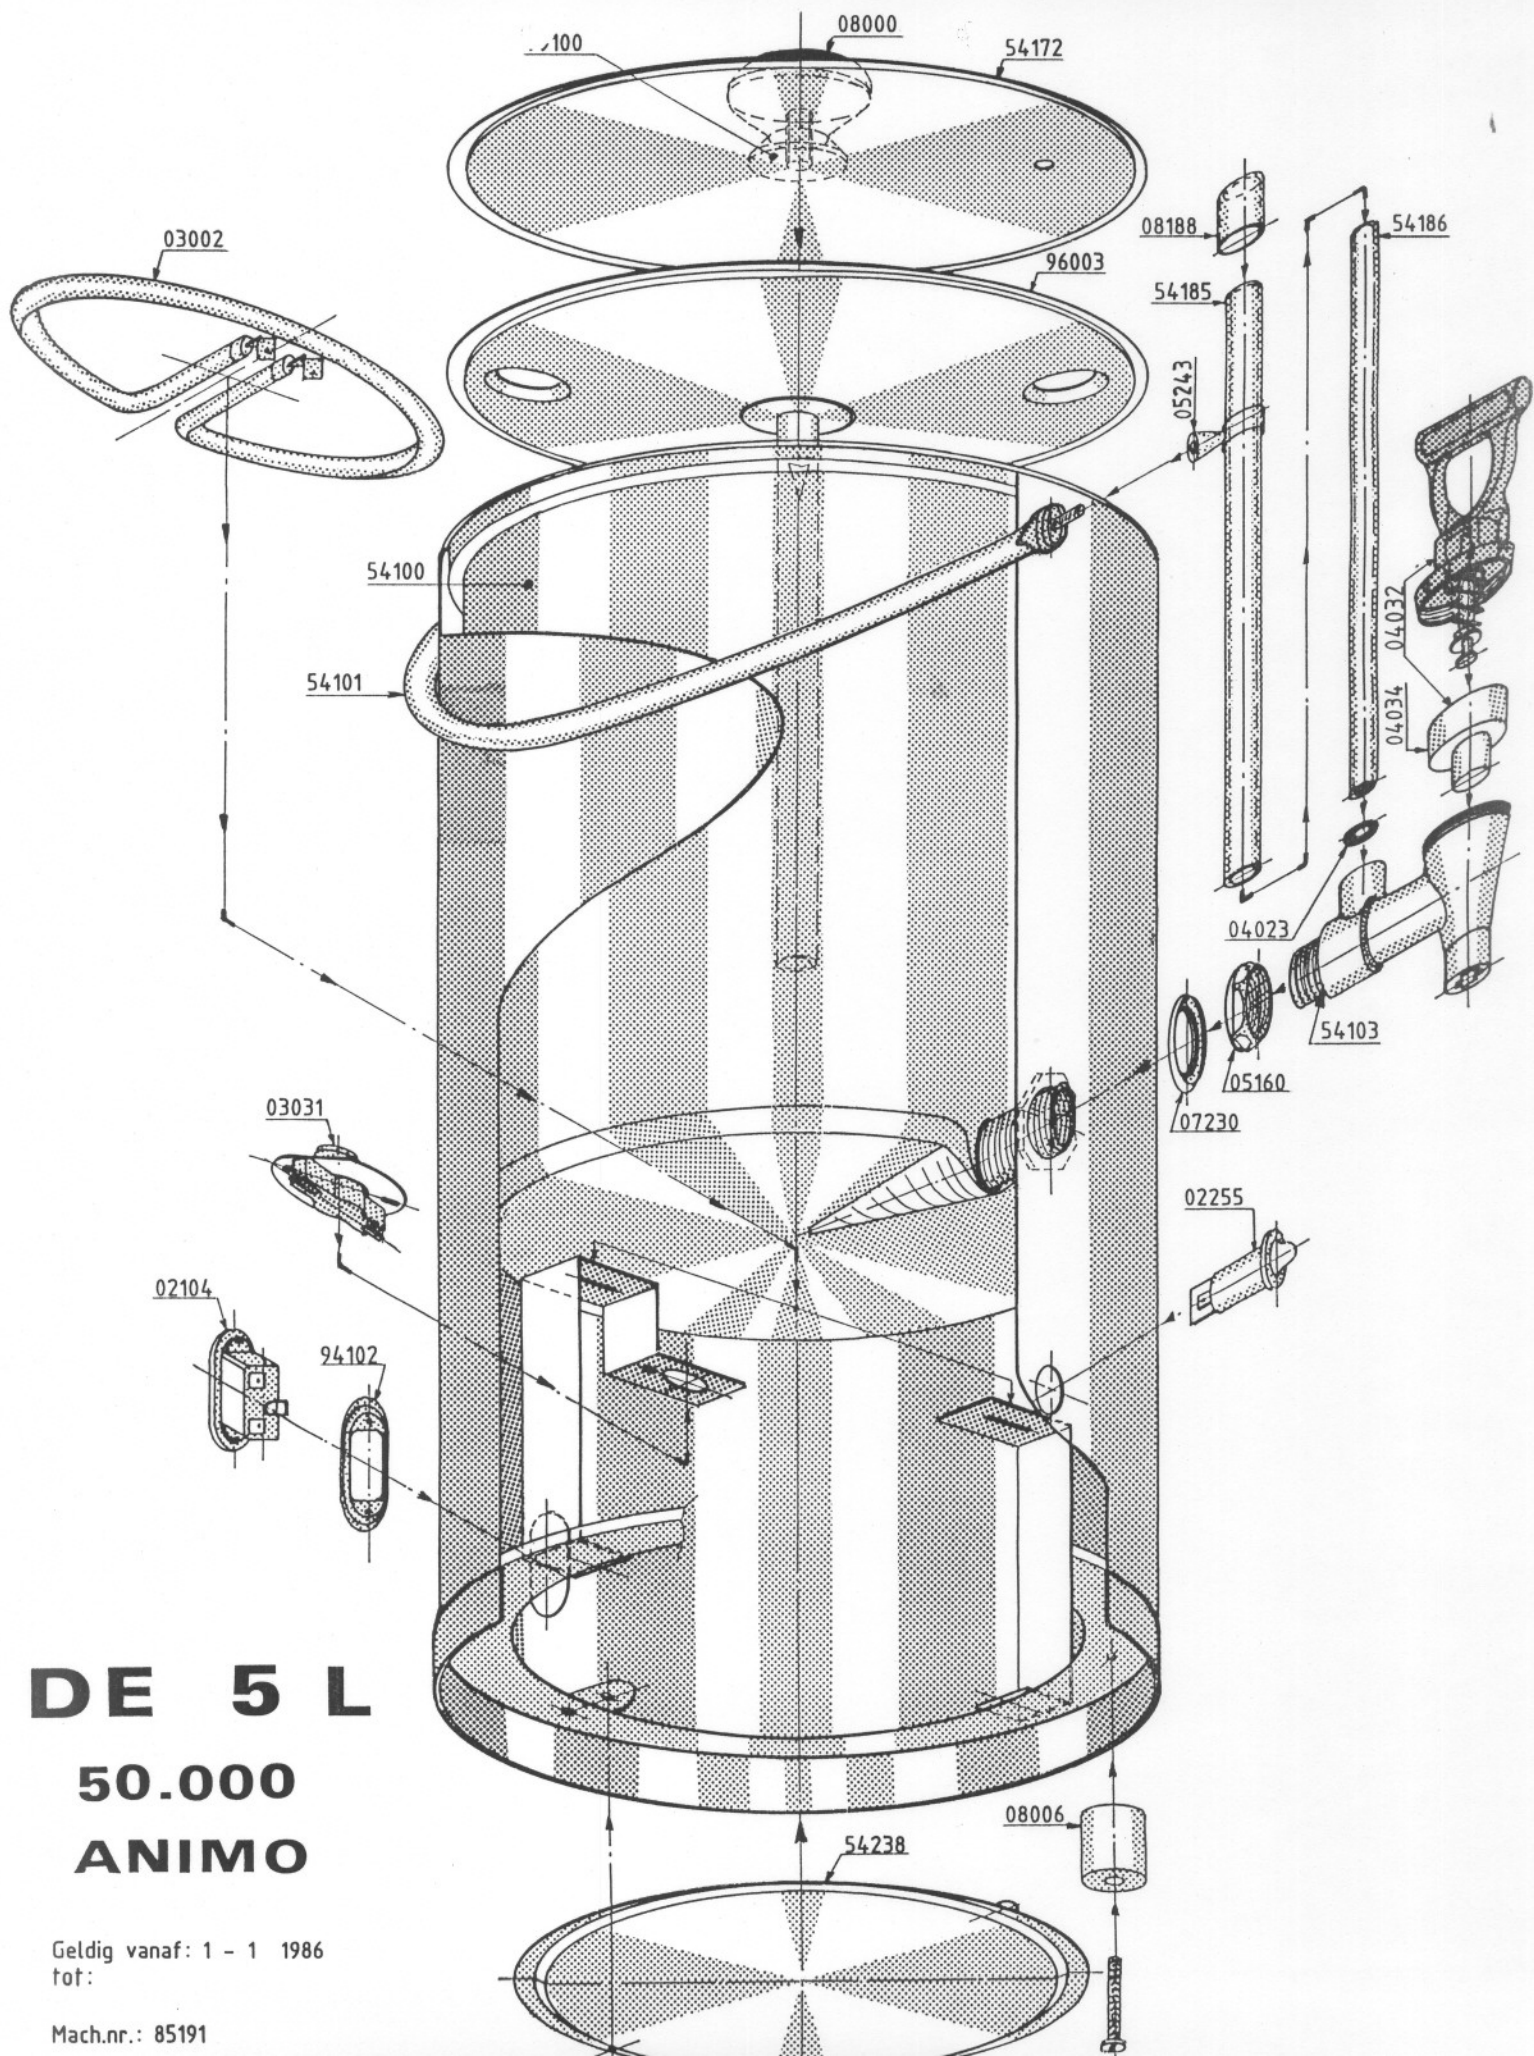

EC 2x5 1tr

DE 5 L

50.000

ANIMO

Geldig vanaf: 1 - 1 1986
tot:

Mach.nr.: 85191