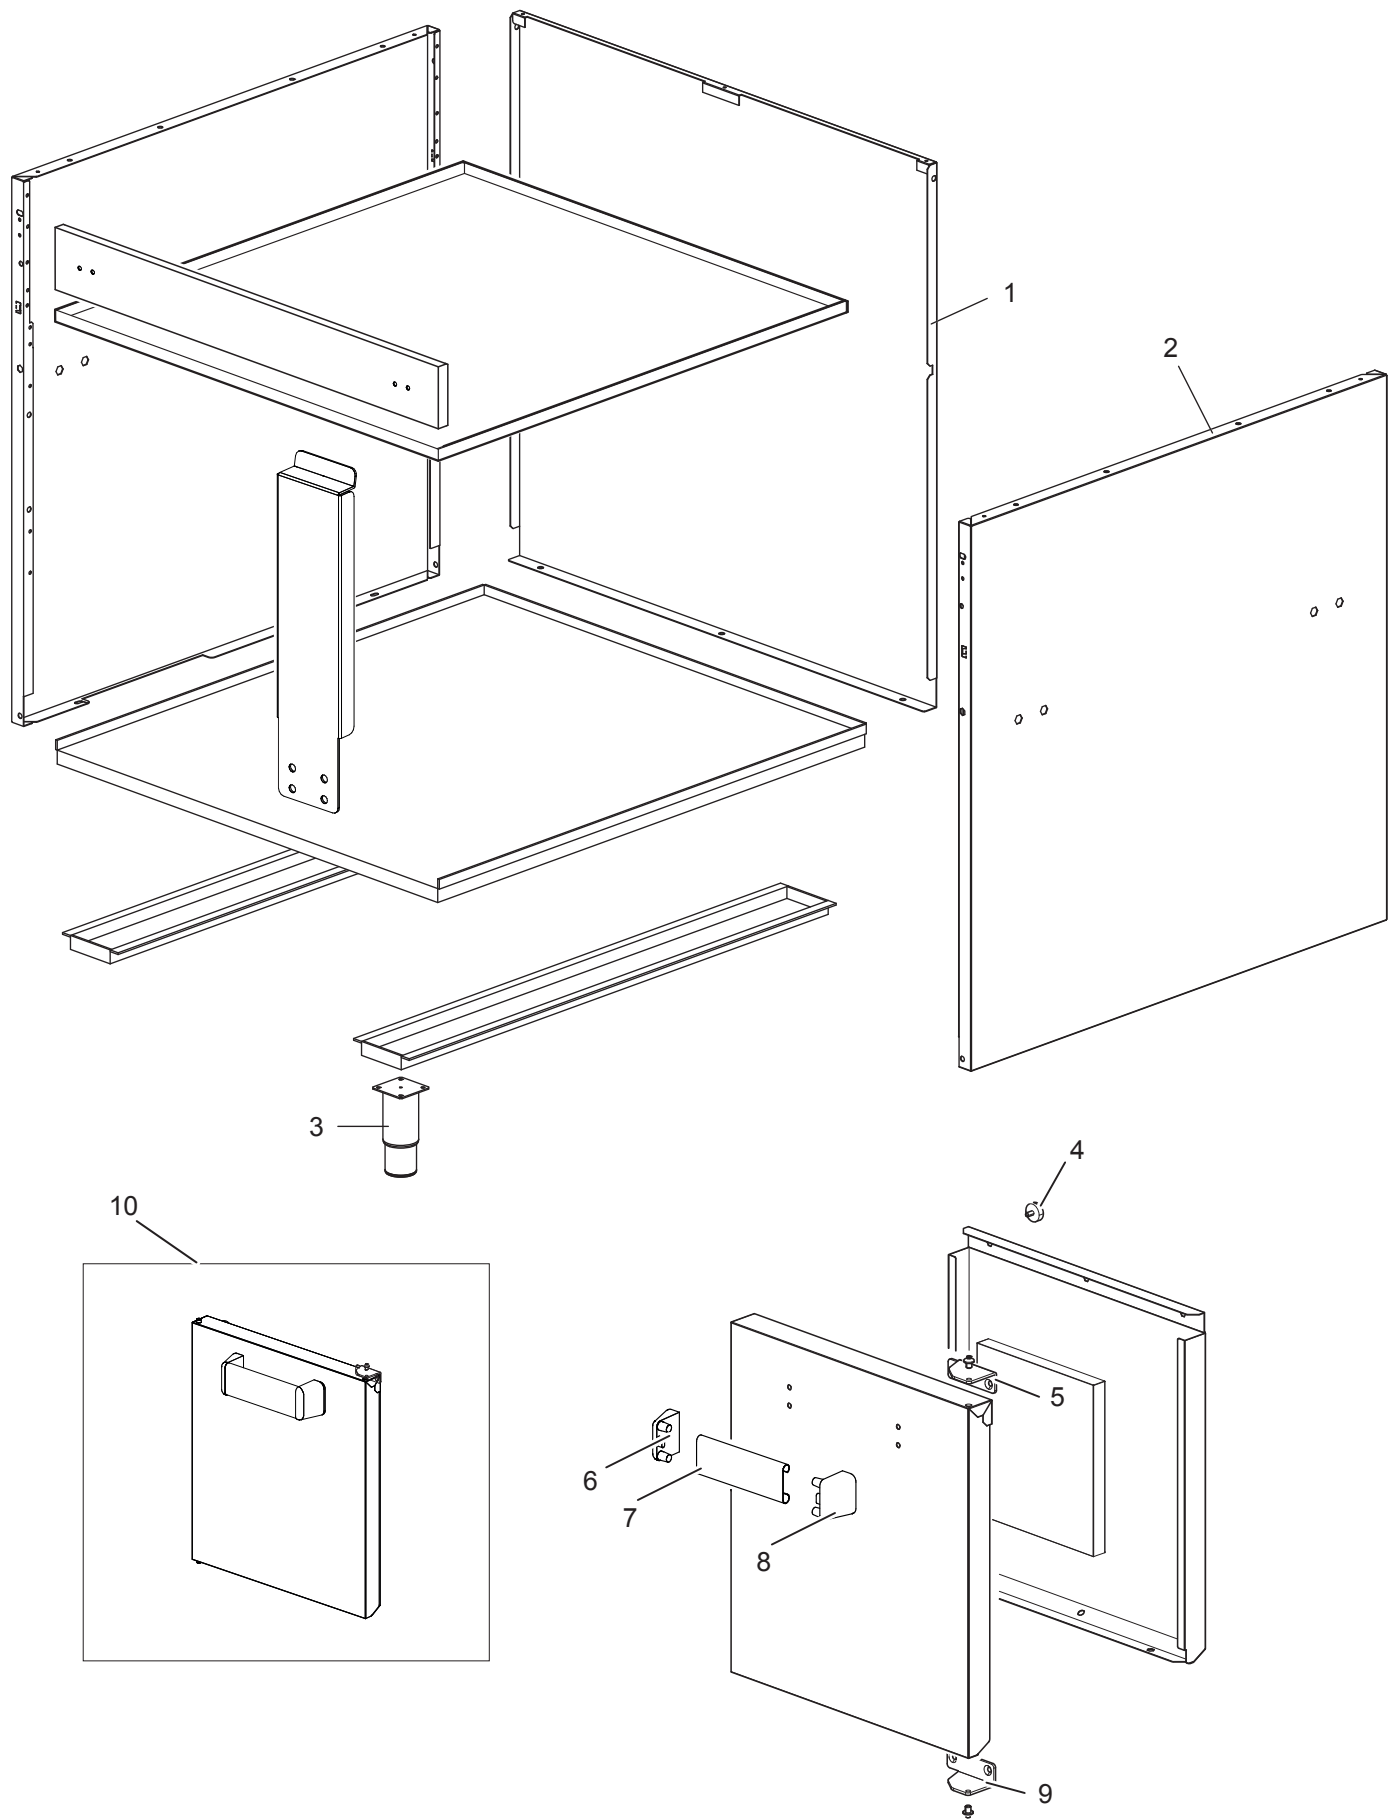

1	186165	GRIGLIA CAMINO GRILLE POUR CHEMINÉE KAMINROST CHIMNEY GRILL	
2	RTCU800115 <i><u>Recommended spare parts</u></i>	PIASTRA ELETTRICA 3 KW PLAQUE ELECTRIQUE 3 KW ELEK.KOCHPLATTE 3 KW ELECTRIC PLATE 3 KW	
3	RTCU800118 <i><u>Recommended spare parts</u></i>	PIASTRA ELETTRICA 4 KW PLAQUE ELECTRIQUE 4 KW ELEK.KOCHPLATTE 4 KW ELECTRIC PLATE 4 KW	
4	160477	COPERCHIO PIASTRA ELETTRICA COUVERCLE PLAQUE ELECTRIQUE DECKEL FUER ELEKTRISCHEPLATTE ELECTRIC PLATE COVER	
5	163603	GIUNZIONE FISSAGGIO PIANO FIXATURE DE PLAN TOPVERBINDUNG TOP CONNECTION	
6	182453	CRUSCOTTO PANNEAU DE CONTROLE FRONT BLENDE CONTROL PANEL	
10	168878 <i><u>Recommended spare parts</u></i>	CORPO MANOPOLA COMMUTATORE POIGNEE COMMUTATEUR UMSCHALTER-KNOPFKOERPER COMMUTATOR KNOB	
11	183498 <i><u>Recommended spare parts</u></i>	ANELLO MANOPOLA COMMUTATORE RING COMMUTATEUR KLEBERING KNEBEL TAKTSCHALTER SWITCH RING	