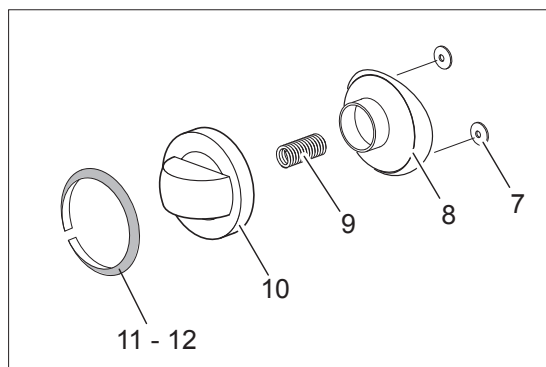

Listino componenti per pagina 1

1	186165	GRIGLIA CAMINO GRILLE POUR CHEMINÉE KAMINROST CHIMNEY GRILL	
2	RTCU800115 <i><u>Recommended spare parts</u></i>	PIASTRA ELETTRICA 3 KW PLAQUE ELECTRIQUE 3 KW ELEK.KOCHPLATTE 3 KW ELECTRIC PLATE 3 KW	
3	RTCU800118 <i><u>Recommended spare parts</u></i>	PIASTRA ELETTRICA 4 KW PLAQUE ELECTRIQUE 4 KW ELEK.KOCHPLATTE 4 KW ELECTRIC PLATE 4 KW	
4	160477	COPERCHIO PIASTRA ELETTRICA COUVERCLE PLAQUE ELECTRIQUE DECKEL FUER ELEKTRISCHEPLATTE ELECTRIC PLATE COVER	
5	163603	GIUNZIONE FISSAGGIO PIANO FIXATURE DE PLAN TOPVERBINDUNG TOP CONNECTION	
6	182453	CRUSCOTTO PANNEAU DE CONTROLE FRONT BLENDE CONTROL PANEL	
10	168878 <i><u>Recommended spare parts</u></i>	CORPO MANOPOLA COMMUTATORE POIGNEE COMMUTATEUR UMSCHALTER-KNOPFKOERPER COMMUTATOR KNOB	
11	183498 <i><u>Recommended spare parts</u></i>	ANELLO MANOPOLA COMMUTATORE RING COMMUTATEUR KLEBERING KNEBEL TAKTSCHALTER SWITCH RING