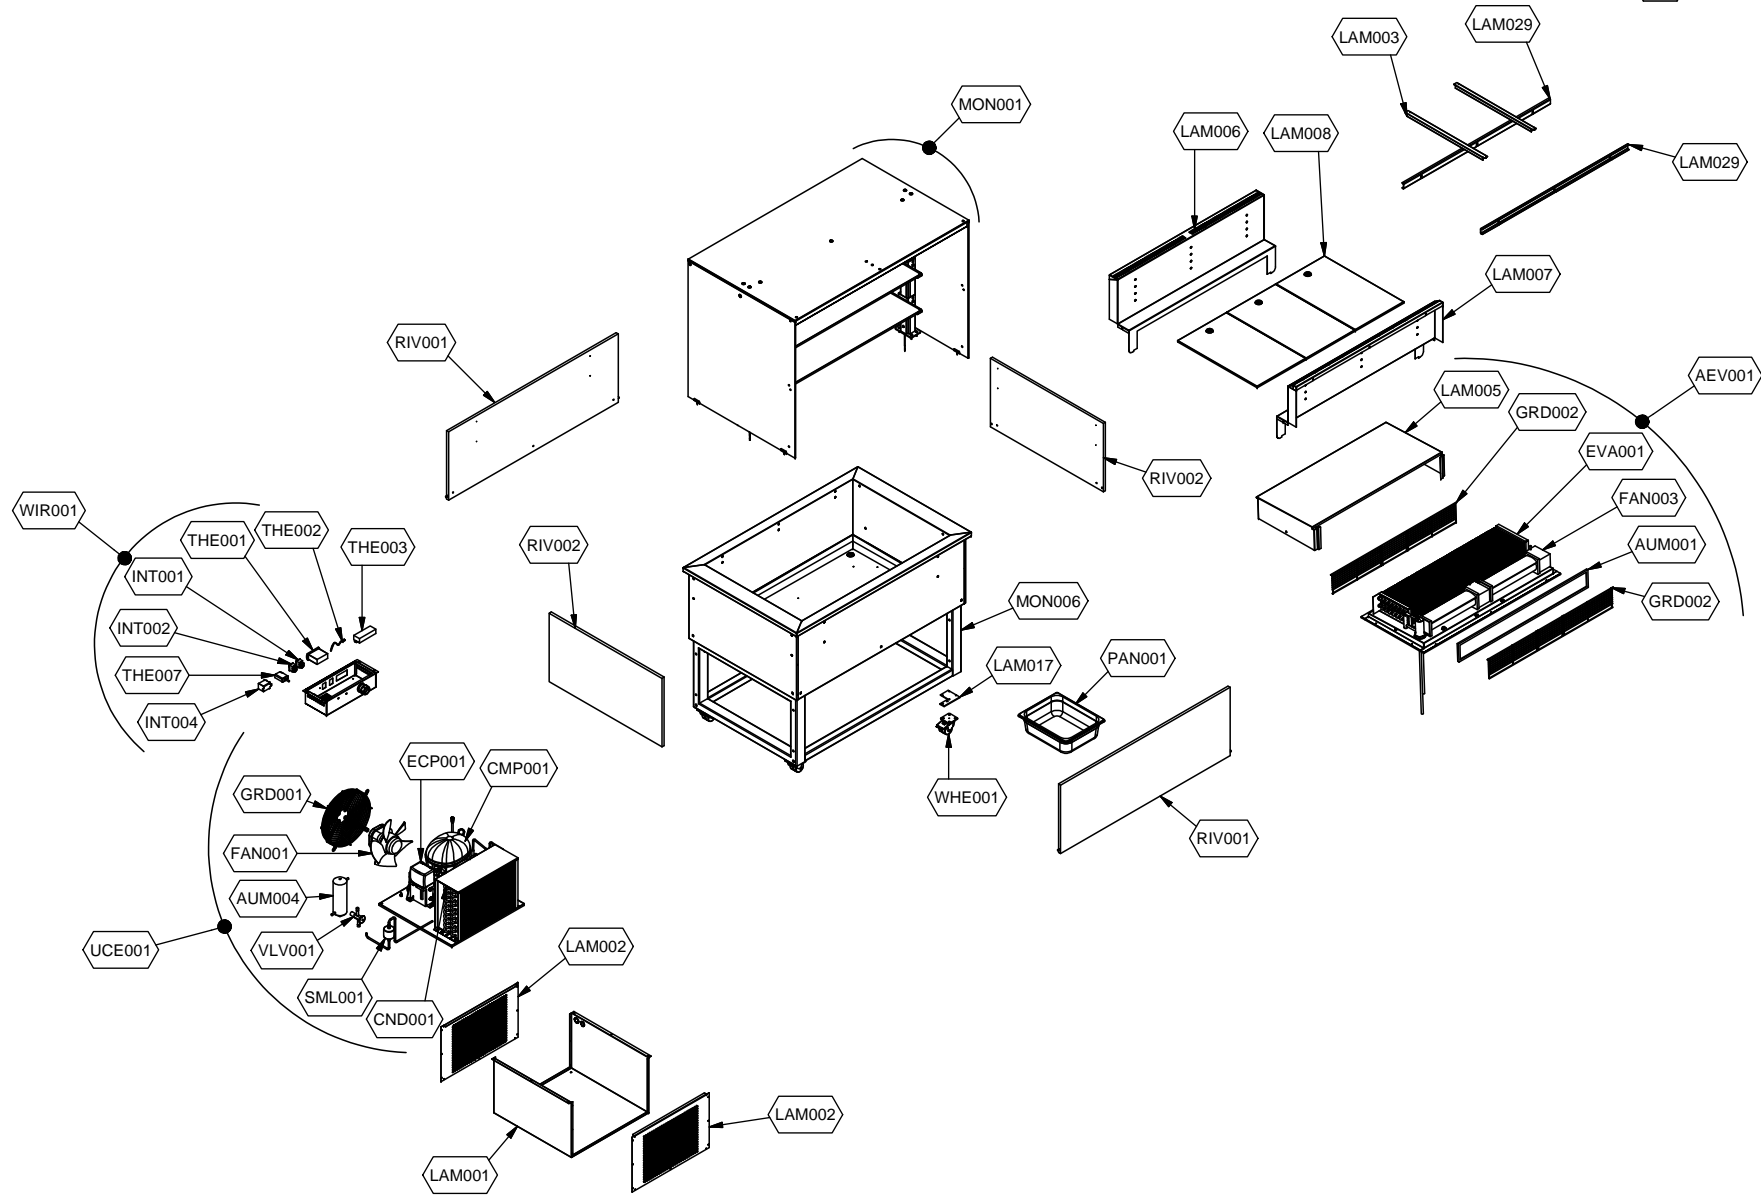

cookmax+

**start!**

**Kühlung  
Büfett-Insel Selbstservice-Kühlvitrine,  
Vollverkleidung , Front offen**

Artikel-Nr.  
90651243 (9BESS3FIFWA30 / TR-BLUE PLAT 3W DA)

---

**Explosionszeichnung / Ersatzteile**

---

Bitte bei Ersatzteilbestellung immer Artikelnummer und Seriennummer mit angeben!

	PARAM.	OPTIONAL
⚡	SCE001	OPT
	TAR001	

	PARAM.	OPTIONAL
		
	TAR001	OPT

Cod. OPT020

Denominazione: ESPLOSO ACCESSORI PLATINUM