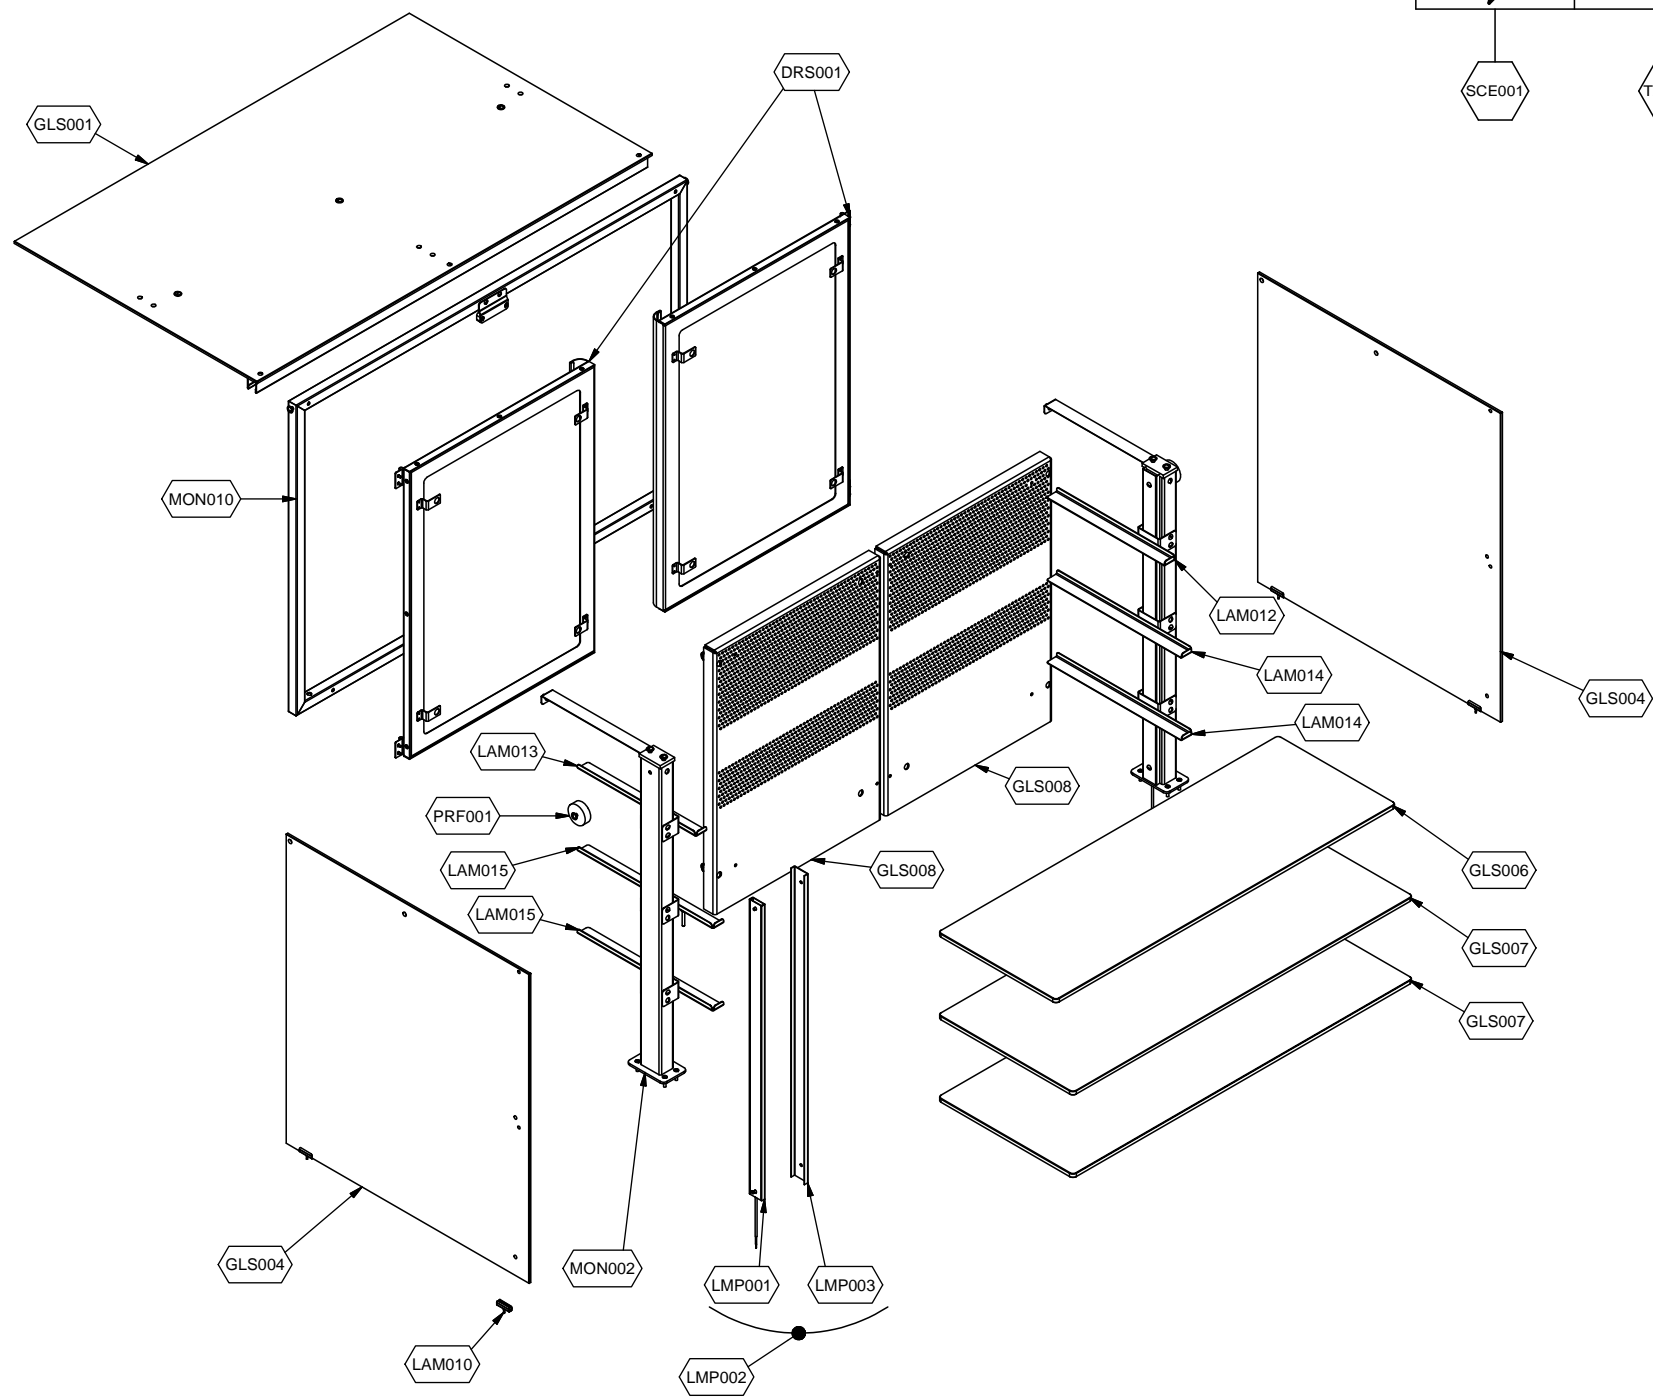

cookmax+

**start!**

**Kühlung  
Büfett-Insel Selbstservice-Kühlvitrine,  
Vollverkleidung , Front offen**

Artikel-Nr.  
90651243 (9BESS3FIFWA30 / TR-BLUE PLAT 3W DA)

---

**Explosionszeichnung / Ersatzteile**

---

Bitte bei Ersatzteilbestellung immer Artikelnummer und Seriennummer mit angeben!

	PARAM.	OPTIONAL
⚡	SCE001	OPT
	TAR001	

	PARAM.	OPTIONAL
		
	TAR001	OPT

Cod. OPT020

Denominazione: ESPLOSO ACCESSORI PLATINUM