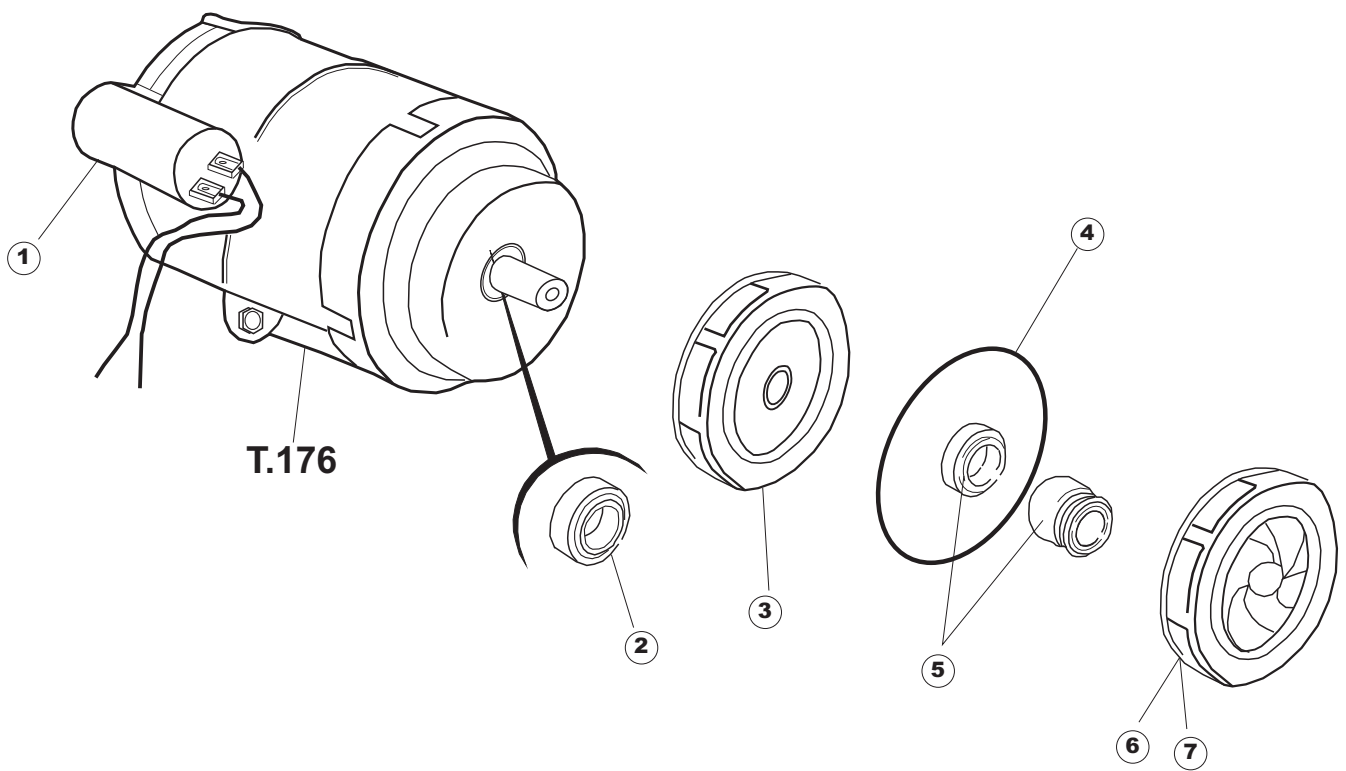

ELETTROBAR

**SPARE PARTS CATALOGUE
ERSATZTEILKATALOG
CATALOGUE PIECES DETACHEES
CATALOGO PARTI RICAMBIO
CATALOGO DE PIEZAS DE RECAMBIO
CATALOGO PEÇAS DE REPOSIÇÃO**

Fast 130

03-02-2015

1

5

Seite	Position	Code	Alter Code	Beschreibung		
1	1	004239		GEHAEUSEDECKEL		
1	4	311009	REB311009	SCHARNIER, TÜR LINKS 35/40		
1	5	311008	REB311008	SCHARNIER, TÜR RECHTS 35/40		
1	6	304017	REB304017	STANGE, TÜRANGEL 35		
1	7	437057	REB437057	DICHTUNG, TÜR - 35		
1	8	033291	REB033291	WINKEL, FEST FÜR TÜRDICHTUNG 35		
1	9	449036	REB449036	FEDER, SCHLOSS 11		
1	10	329012	REB329012	KEIL, TÜRSCHLOSS grossdimens. 11		
1	11	015037	REB015037	FÜHRUNG, KORB LINKS 353/35		
1	12	015036	REB015036	FÜHRUNG, KORB RECHTS 353/35		
1	13	459006	REB459006	KABELDURCHGANG, DI9/De16 22		
1	14	461010	REB461010	STÜTZFUSS, SECHSK. S621-		
1	15	012172	REB012172	FRONTTEIL, AUSS.353/35/E35 ANONYM		
1	16	022136		PLATTE, HINTEN E35 HOCH GEBOG.		
1	17	029638		TUER		
2	1	026401		MASKE POLYESTERE FAST 130		
2	3	208010	REB208010	ABLENKER, DOPPELT - 35/40/50		
2	4	226071	REB226071	DRUCKT. MIT DOPPELKONTAKT 35/40/50		
2	5	216025	REB216025	KONTROLL-LAMPE, REIHE 24.5.0.00.04.78		
2	6	226128		DRUCKTASTENGEHAEUSE		
2	7	227079		SCHALTER		
2	8	224004	REB224004	DRUCKSCHALTER - 35/17		
2	9	143013	REB143013	SCHLAUCH PVC GRUEN 4X7		
2	10	459018		KABELKLIPPS, ELEKTRO-TERMINAL KADO		
2	11	299040	REB299040	ANSCHLUSSKABEL SCHUKO 230V		
2	12	80871		TUERKONTAKTSCHALTER		
2	13	984005	REB984005	GRUPPO CAMPANA PRESSOST.35/40		
2	14	468029	REB468029	VERBINDUNGSSTK. TANKEINLAUF		
2	15	456020	REB456020	O-Ring 3050 R495		
2	16	437019	REB437019	DICHTUNG, GLOCKE DRUCKSCH. V.M.		
2	17	107005	REB107005	GLOCKE, DRUCKSCHALT. EB 35/40		
2	18	230098	REB230098	WIDERSTAND, TANK 600W/230V		
2	19	437086	REB437086	DICHTUNG, TANKWIDERSTAND		
2	20	236035	REB236035	THERM.,KONT. /L.60ø+/-3ø(2611573)		
2	21	236047	REB236047	SICHERHEITSTHERMOSTAT		
2	22	236039	REB236039	THERM.,KONT. /S-110ø+/-5ø		
2	23	236059		. RS 65°		
2	24	456075		TORISCHE DICHTUNG 37,47X5,33 NBR		
2	25	230113		HEIZUNG 2600W/230V FL.PICCOLA P/BULBO		
2	26	209038		PERISTALTIK DOSIERUNG REINIGUNGSMITTEL		
2	27	468151	DZR150NT	TANKEINLAUF CPL NM*		
2	28	143194	REB143194	SCHLAUCH 4X6 CRISTAL, DURCHS.		
2	29	143267		FLASCHEN 6X10		
2	30	121993		FILTERANORDNUNG		
2	37	127054	REB127054	MUFFE, ABLASSPUMPE E35/40		
2	38	143137	REB143137	ABLASSROHR D18 GEBOG. ENDE		
2	39	130178		ABFLUSSPUMPE 50HZ.		
2	40	130183		ABFLUSSPUMPE 60HZ.		
2	50	035114		STAFFA PL.FISSA FIANCHI-CAPPELLO LA500		
2	51	210010		SICHERUNGSHALTER		
2	52	210011		PLAETTCHEN		
2	53	228014		SICHERUNG		