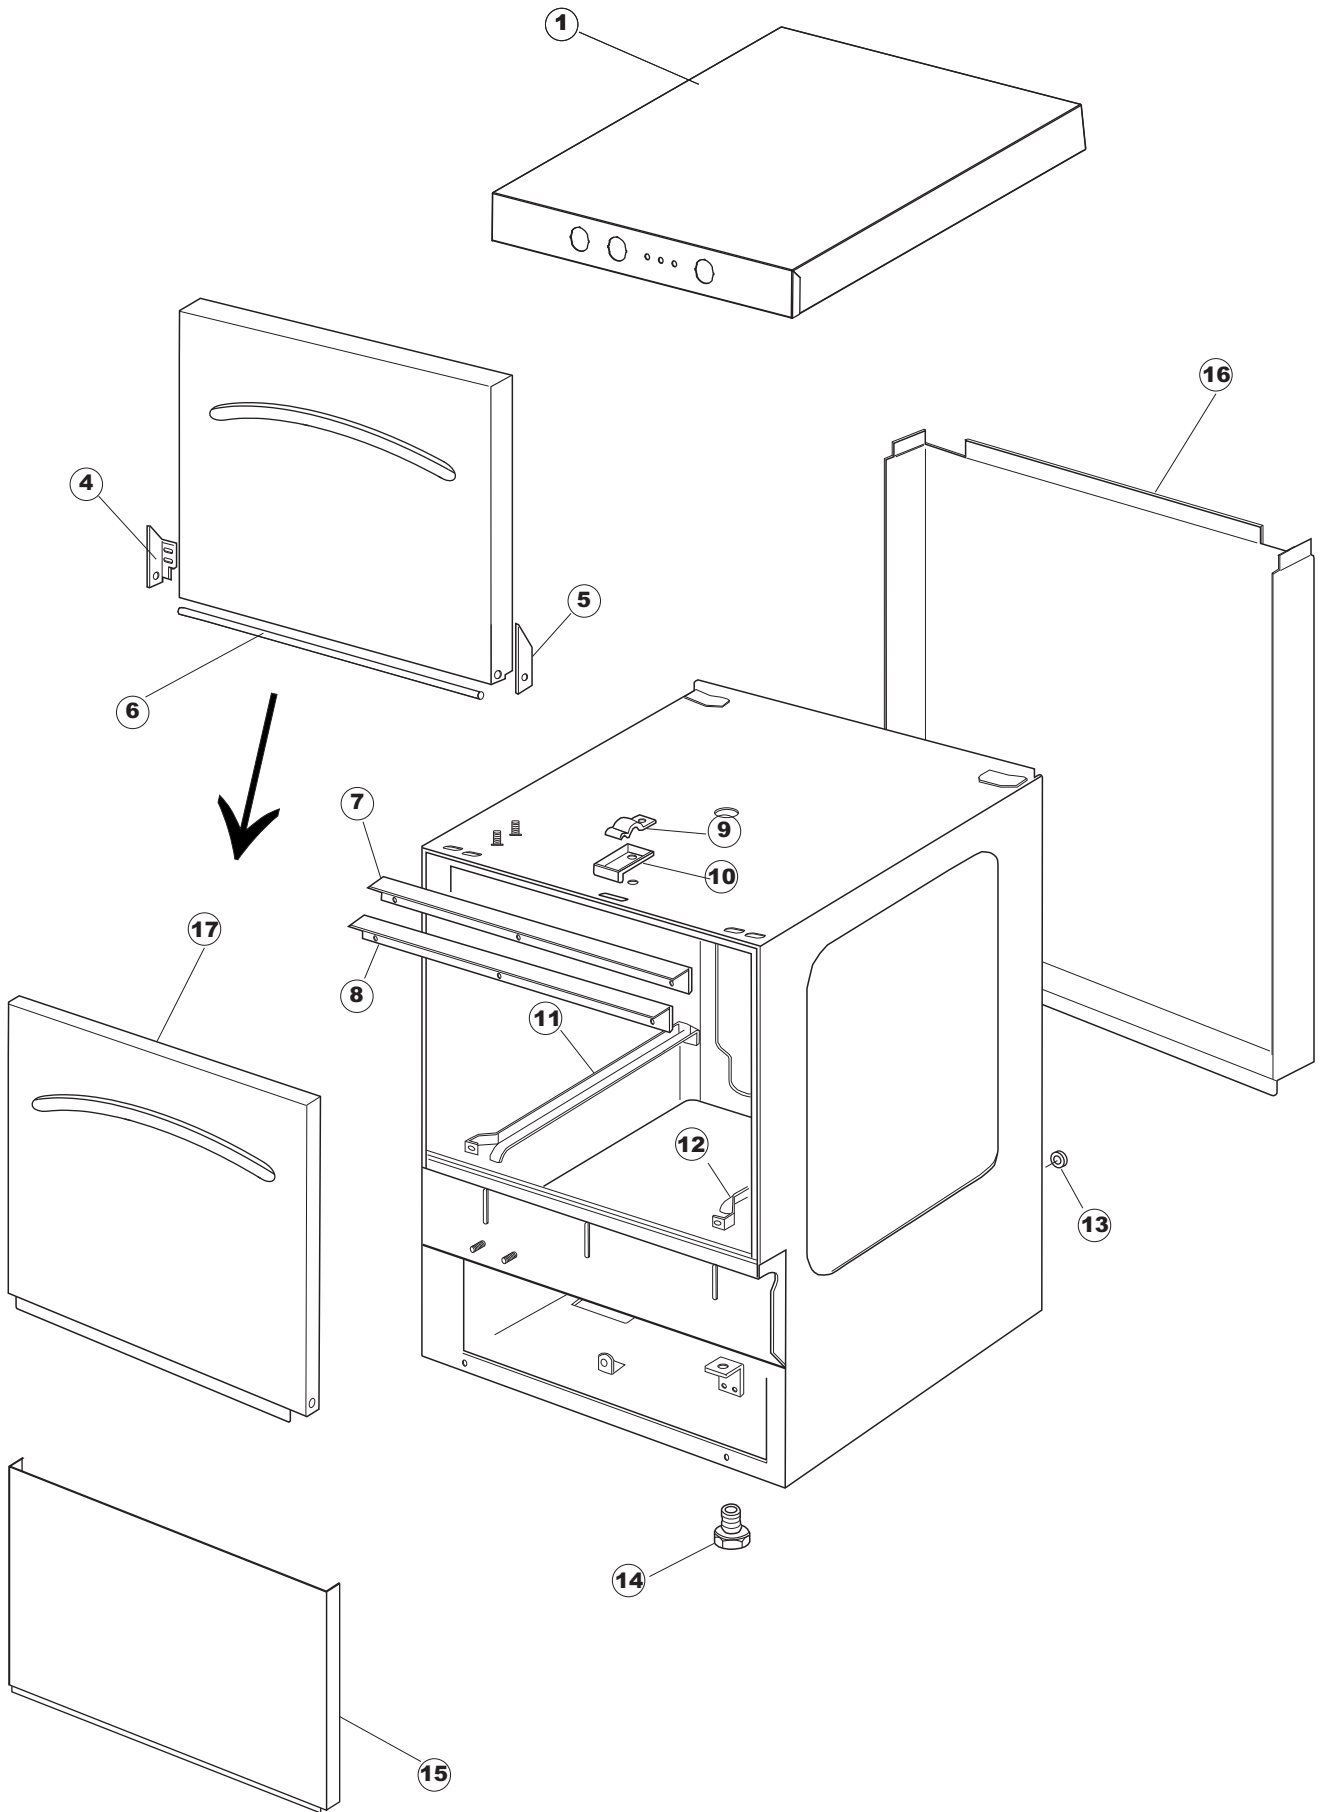

ELETTROBAR

**SPARE PARTS CATALOGUE
ERSATZTEILKATALOG
CATALOGUE PIECES DETACHEES
CATALOGO PARTI RICAMBIO
CATALOGO DE PIEZAS DE RECAMBIO
CATALOGO PEÇAS DE REPOSIÇÃO**

Fast 130

03-02-2015

1

5

Seite	Position	Code	Alter Code	Beschreibung		
1	1	004239		GEHAEUSEDECKEL		
1	4	311009	REB311009	SCHARNIER, TÜR LINKS 35/40		
1	5	311008	REB311008	SCHARNIER, TÜR RECHTS 35/40		
1	6	304017	REB304017	STANGE, TÜRANGEL 35		
1	7	437057	REB437057	DICHTUNG, TÜR - 35		
1	8	033291	REB033291	WINKEL, FEST FÜR TÜRDICHTUNG 35		
1	9	449036	REB449036	FEDER, SCHLOSS 11		
1	10	329012	REB329012	KEIL, TÜRSCHLOSS grossdimens. 11		
1	11	015037	REB015037	FÜHRUNG, KORB LINKS 353/35		
1	12	015036	REB015036	FÜHRUNG, KORB RECHTS 353/35		
1	13	459006	REB459006	KABELDURCHGANG, DI9/De16 22		
1	14	461010	REB461010	STÜTZFUSS, SECHSK. S621-		
1	15	012172	REB012172	FRONTTEIL, AUSS.353/35/E35 ANONYM		
1	16	022136		PLATTE, HINTEN E35 HOCH GEBOG.		
1	17	029638		TUER		
2	1	026401		MASKE POLYESTERE FAST 130		
2	3	208010	REB208010	ABLENKER, DOPPELT - 35/40/50		
2	4	226071	REB226071	DRUCKT. MIT DOPPELKONTAKT 35/40/50		
2	5	216025	REB216025	KONTROLL-LAMPE, REIHE 24.5.0.00.04.78		
2	6	226128		DRUCKTASTENGEHAEUSE		
2	7	227079		SCHALTER		
2	8	224004	REB224004	DRUCKSCHALTER - 35/17		
2	9	143013	REB143013	SCHLAUCH PVC GRUEN 4X7		
2	10	459018		KABELKLIPPS, ELEKTRO-TERMINAL KADO		
2	11	299040	REB299040	ANSCHLUSSKABEL SCHUKO 230V		
2	12	80871		TUERKONTAKTSCHALTER		
2	13	984005	REB984005	GRUPPO CAMPANA PRESSOST.35/40		
2	14	468029	REB468029	VERBINDUNGSSTK. TANKEINLAUF		
2	15	456020	REB456020	O-Ring 3050 R495		
2	16	437019	REB437019	DICHTUNG, GLOCKE DRUCKSCH. V.M.		
2	17	107005	REB107005	GLOCKE, DRUCKSCHALT. EB 35/40		
2	18	230098	REB230098	WIDERSTAND, TANK 600W/230V		
2	19	437086	REB437086	DICHTUNG, TANKWIDERSTAND		
2	20	236035	REB236035	THERM.,KONT. /L.60ø+/-3ø(2611573)		
2	21	236047	REB236047	SICHERHEITSTHERMOSTAT		
2	22	236039	REB236039	THERM.,KONT. /S-110ø+/-5ø		
2	23	236059		. RS 65°		
2	24	456075		TORISCHE DICHTUNG 37,47X5,33 NBR		
2	25	230113		HEIZUNG 2600W/230V FL.PICCOLA P/BULBO		
2	26	209038		PERISTALTIK DOSIERUNG REINIGUNGSMITTEL		
2	27	468151	DZR150NT	TANKEINLAUF CPL NM*		
2	28	143194	REB143194	SCHLAUCH 4X6 CRISTAL, DURCHS.		
2	29	143267		FLASCHEN 6X10		
2	30	121993		FILTERANORDNUNG		
2	37	127054	REB127054	MUFFE, ABLASSPUMPE E35/40		
2	38	143137	REB143137	ABLASSROHR D18 GEBOG. ENDE		
2	39	130178		ABFLUSSPUMPE 50HZ.		
2	40	130183		ABFLUSSPUMPE 60HZ.		
2	50	035114		STAFFA PL.FISSA FIANCHI-CAPPELLO LA500		
2	51	210010		SICHERUNGSHALTER		
2	52	210011		PLAETTCHEN		
2	53	228014		SICHERUNG		