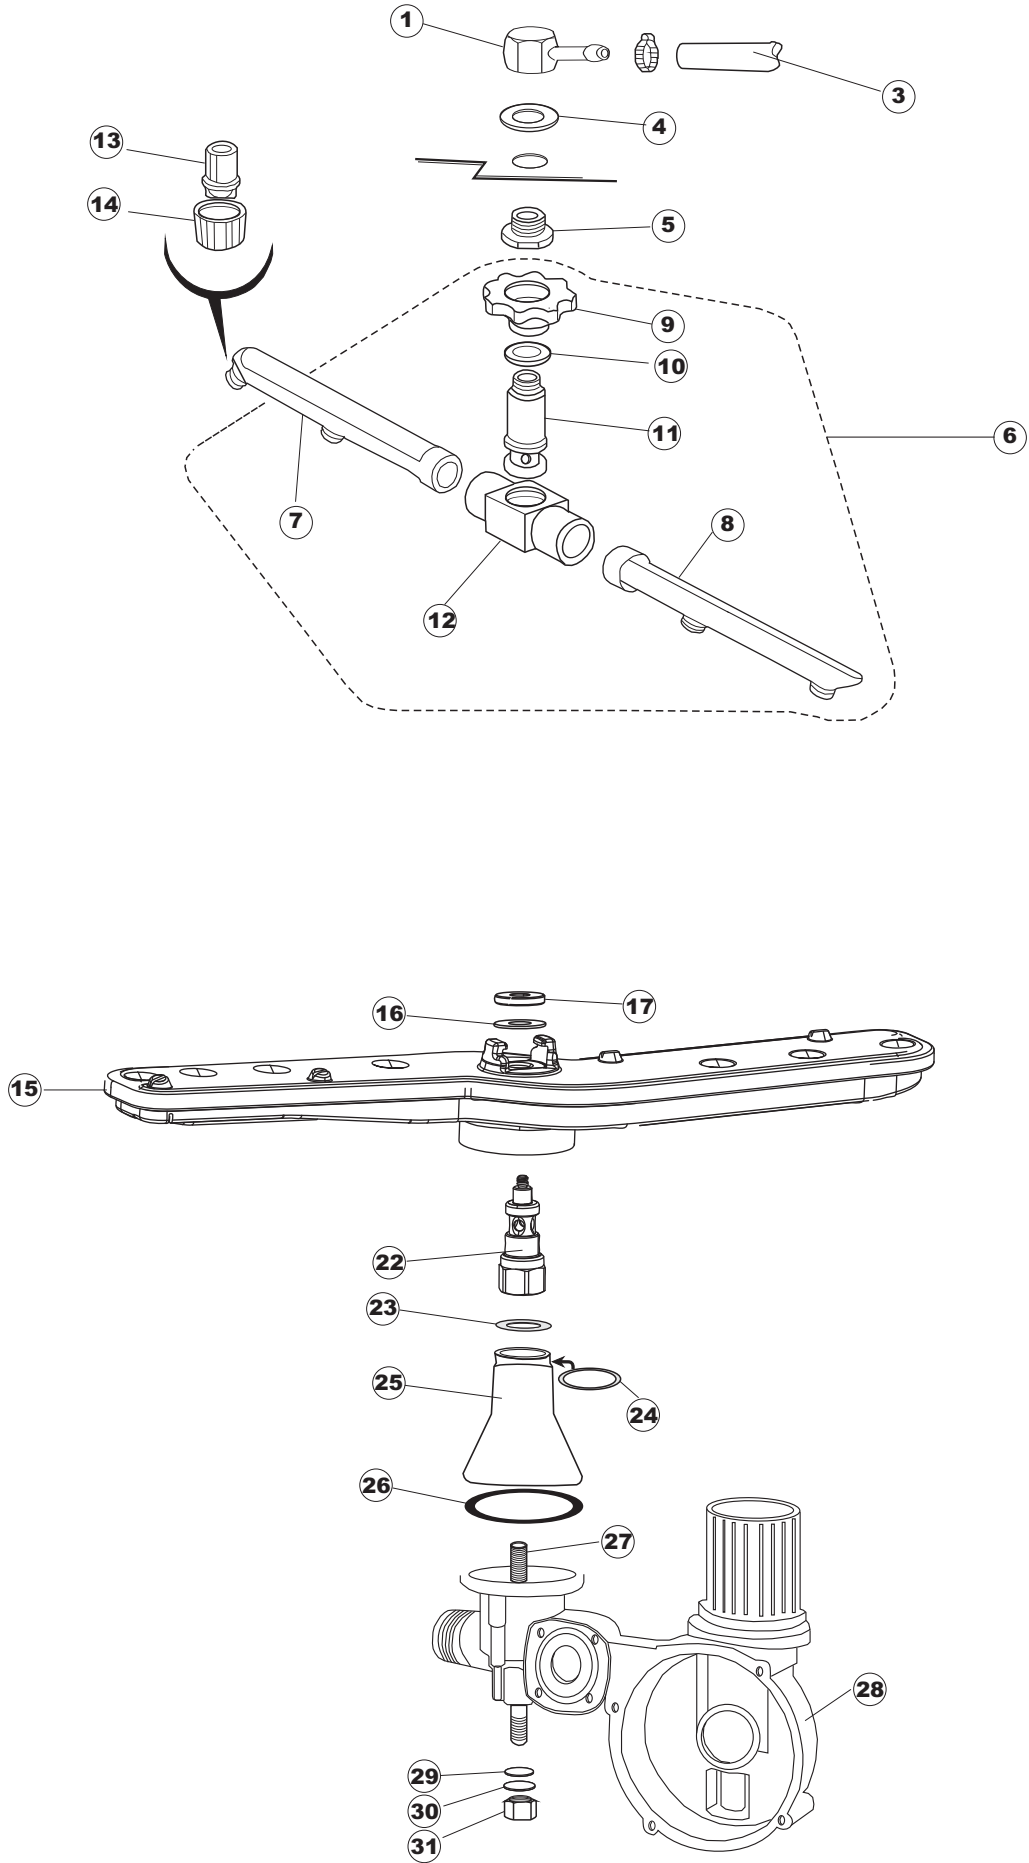

ELETTROBAR

**SPARE PARTS CATALOGUE
ERSATZTEILKATALOG
CATALOGUE PIECES DETACHEES
CATALOGO PARTI RICAMBIO
CATALOGO DE PIEZAS DE RECAMBIO
CATALOGO PEÇAS DE REPOSIÇÃO**

Fast 130

03-02-2015

1

5

Seite	Position	Code	Alter Code	Beschreibung		
1	1	004239		GEHAEUSEDECKEL		
1	4	311009	REB311009	SCHARNIER, TÜR LINKS 35/40		
1	5	311008	REB311008	SCHARNIER, TÜR RECHTS 35/40		
1	6	304017	REB304017	STANGE, TÜRANGEL 35		
1	7	437057	REB437057	DICHTUNG, TÜR - 35		
1	8	033291	REB033291	WINKEL, FEST FÜR TÜRDICHTUNG 35		
1	9	449036	REB449036	FEDER, SCHLOSS 11		
1	10	329012	REB329012	KEIL, TÜRSCHLOSS grossdimens. 11		
1	11	015037	REB015037	FÜHRUNG, KORB LINKS 353/35		
1	12	015036	REB015036	FÜHRUNG, KORB RECHTS 353/35		
1	13	459006	REB459006	KABELDURCHGANG, DI9/De16 22		
1	14	461010	REB461010	STÜTZFUSS, SECHSK. S621-		
1	15	012172	REB012172	FRONTTEIL, AUSS.353/35/E35 ANONYM		
1	16	022136		PLATTE, HINTEN E35 HOCH GEBOG.		
1	17	029638		TUER		
2	1	026401		MASKE POLYESTERE FAST 130		
2	3	208010	REB208010	ABLENKER, DOPPELT - 35/40/50		
2	4	226071	REB226071	DRUCKT. MIT DOPPELKONTAKT 35/40/50		
2	5	216025	REB216025	KONTROLL-LAMPE, REIHE 24.5.0.00.04.78		
2	6	226128		DRUCKTASTENGEHAEUSE		
2	7	227079		SCHALTER		
2	8	224004	REB224004	DRUCKSCHALTER - 35/17		
2	9	143013	REB143013	SCHLAUCH PVC GRUEN 4X7		
2	10	459018		KABELKLIPPS, ELEKTRO-TERMINAL KADO		
2	11	299040	REB299040	ANSCHLUSSKABEL SCHUKO 230V		
2	12	80871		TUERKONTAKTSCHALTER		
2	13	984005	REB984005	GRUPPO CAMPANA PRESSOST.35/40		
2	14	468029	REB468029	VERBINDUNGSSTK. TANKEINLAUF		
2	15	456020	REB456020	O-Ring 3050 R495		
2	16	437019	REB437019	DICHTUNG, GLOCKE DRUCKSCH. V.M.		
2	17	107005	REB107005	GLOCKE, DRUCKSCHALT. EB 35/40		
2	18	230098	REB230098	WIDERSTAND, TANK 600W/230V		
2	19	437086	REB437086	DICHTUNG, TANKWIDERSTAND		
2	20	236035	REB236035	THERM.,KONT. /L.60ø+/-3ø(2611573)		
2	21	236047	REB236047	SICHERHEITSTHERMOSTAT		
2	22	236039	REB236039	THERM.,KONT. /S-110ø+/-5ø		
2	23	236059		. RS 65°		
2	24	456075		TORISCHE DICHTUNG 37,47X5,33 NBR		
2	25	230113		HEIZUNG 2600W/230V FL.PICCOLA P/BULBO		
2	26	209038		PERISTALTIK DOSIERUNG REINIGUNGSMITTEL		
2	27	468151	DZR150NT	TANKEINLAUF CPL NM*		
2	28	143194	REB143194	SCHLAUCH 4X6 CRISTAL, DURCHS.		
2	29	143267		FLASCHEN 6X10		
2	30	121993		FILTERANORDNUNG		
2	37	127054	REB127054	MUFFE, ABLASSPUMPE E35/40		
2	38	143137	REB143137	ABLASSROHR D18 GEBOG. ENDE		
2	39	130178		ABFLUSSPUMPE 50HZ.		
2	40	130183		ABFLUSSPUMPE 60HZ.		
2	50	035114		STAFFA PL.FISSA FIANCHI-CAPPELLO LA500		
2	51	210010		SICHERUNGSHALTER		
2	52	210011		PLAETTCHEN		
2	53	228014		SICHERUNG		