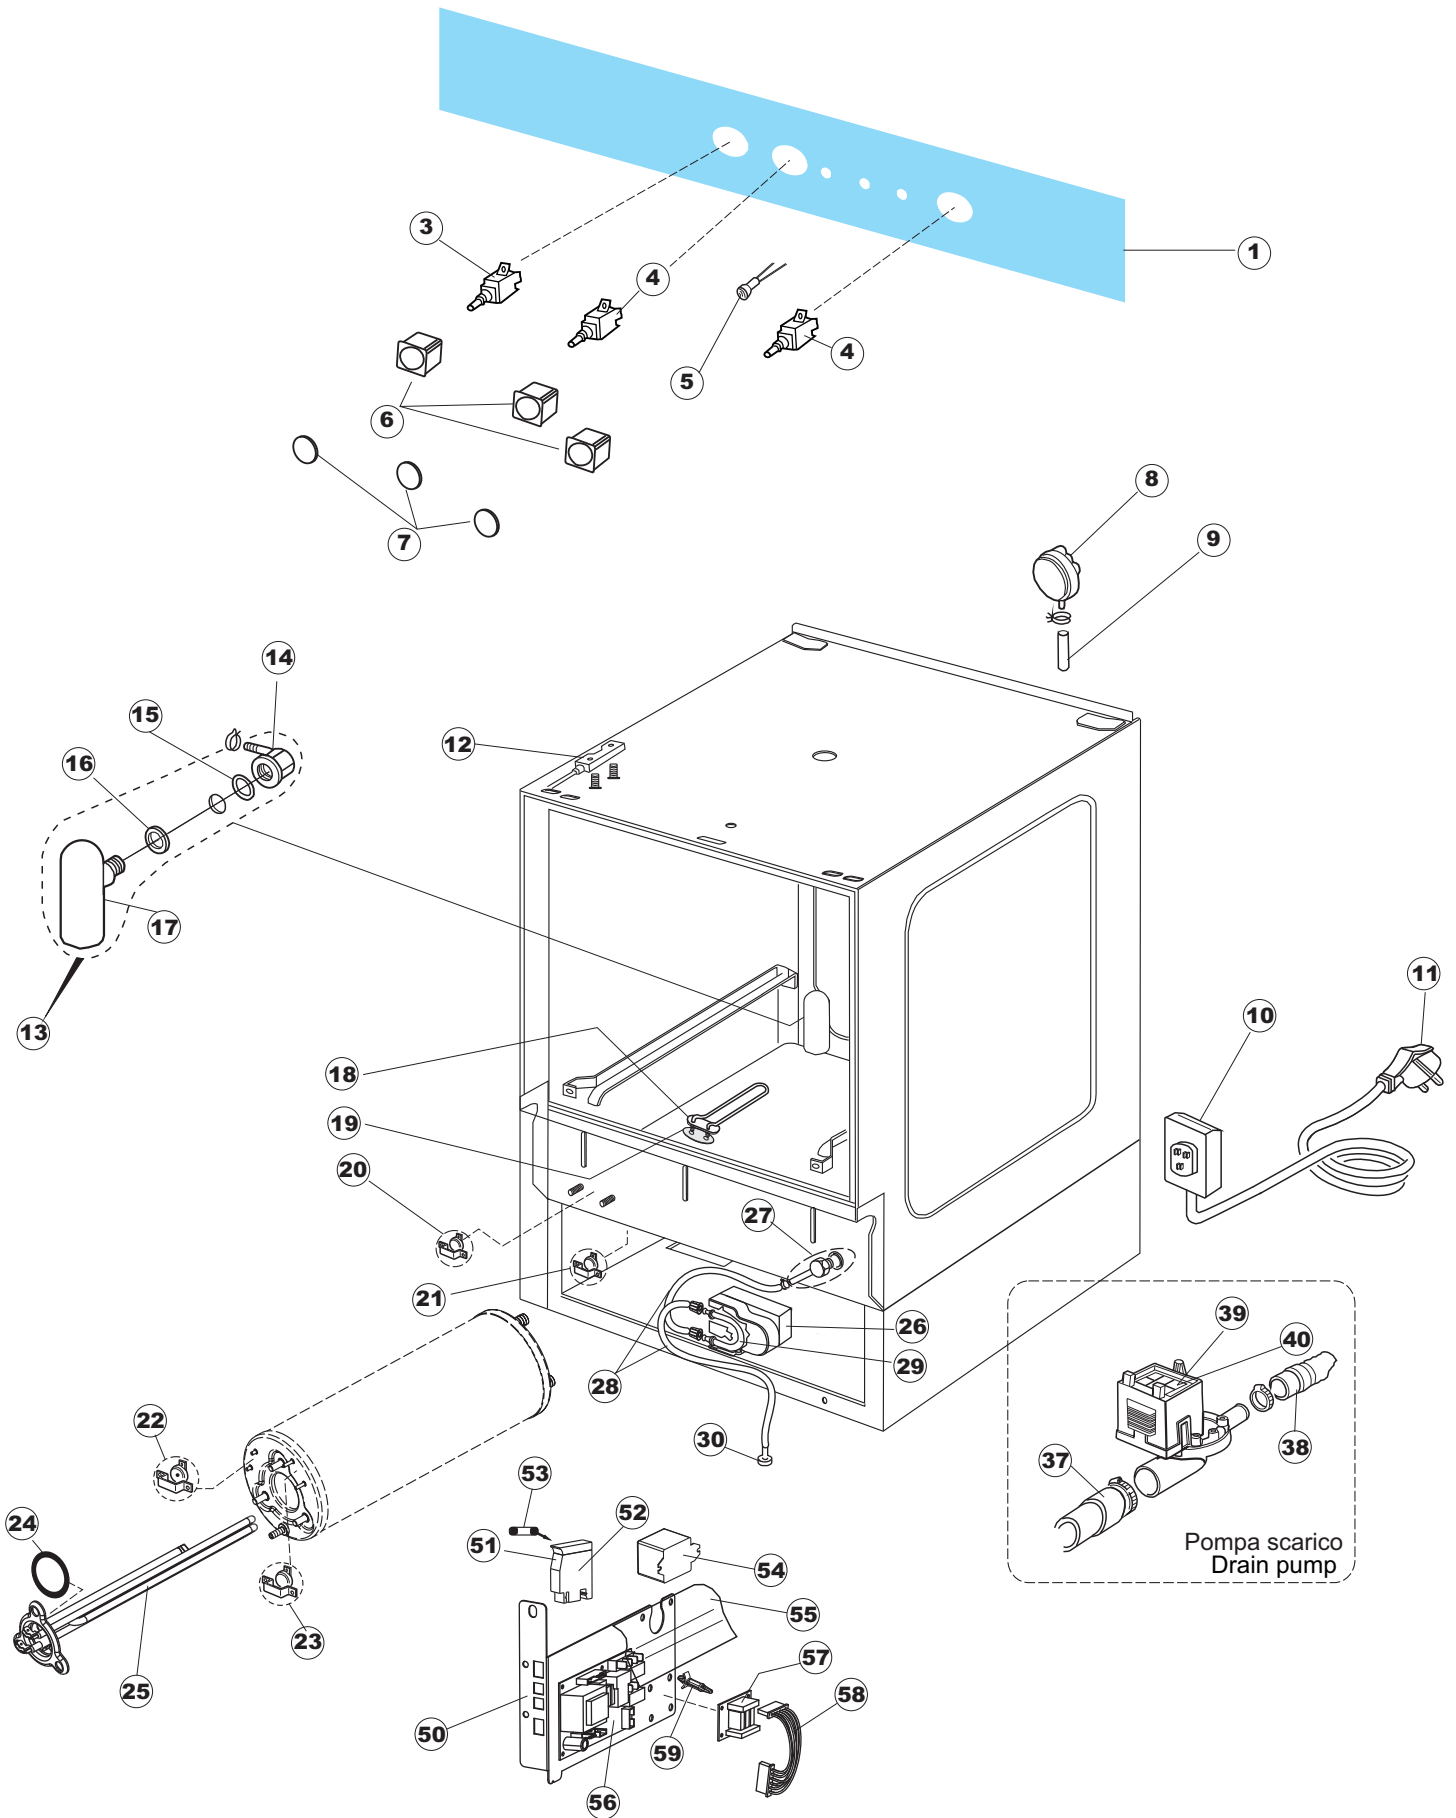

ELETTROBAR

**SPARE PARTS CATALOGUE
ERSATZTEILKATALOG
CATALOGUE PIECES DETACHEES
CATALOGO PARTI RICAMBIO
CATALOGO DE PIEZAS DE RECAMBIO
CATALOGO PEÇAS DE REPOSIÇÃO**

Fast 130

03-02-2015

1

5

Seite	Position	Code	Alter Code	Beschreibung		
1	1	004239		GEHAEUSEDECKEL		
1	4	311009	REB311009	SCHARNIER, TÜR LINKS 35/40		
1	5	311008	REB311008	SCHARNIER, TÜR RECHTS 35/40		
1	6	304017	REB304017	STANGE, TÜRANGEL 35		
1	7	437057	REB437057	DICHTUNG, TÜR - 35		
1	8	033291	REB033291	WINKEL, FEST FÜR TÜRDICHTUNG 35		
1	9	449036	REB449036	FEDER, SCHLOSS 11		
1	10	329012	REB329012	KEIL, TÜRSCHLOSS grossdimens. 11		
1	11	015037	REB015037	FÜHRUNG, KORB LINKS 353/35		
1	12	015036	REB015036	FÜHRUNG, KORB RECHTS 353/35		
1	13	459006	REB459006	KABELDURCHGANG, DI9/De16 22		
1	14	461010	REB461010	STÜTZFUSS, SECHSK. S621-		
1	15	012172	REB012172	FRONTTEIL, AUSS.353/35/E35 ANONYM		
1	16	022136		PLATTE, HINTEN E35 HOCH GEBOG.		
1	17	029638		TUER		
2	1	026401		MASKE POLYESTERE FAST 130		
2	3	208010	REB208010	ABLENKER, DOPPELT - 35/40/50		
2	4	226071	REB226071	DRUCKT. MIT DOPPELKONTAKT 35/40/50		
2	5	216025	REB216025	KONTROLL-LAMPE, REIHE 24.5.0.00.04.78		
2	6	226128		DRUCKTASTENGEHAEUSE		
2	7	227079		SCHALTER		
2	8	224004	REB224004	DRUCKSCHALTER - 35/17		
2	9	143013	REB143013	SCHLAUCH PVC GRUEN 4X7		
2	10	459018		KABELKLIPPS, ELEKTRO-TERMINAL KADO		
2	11	299040	REB299040	ANSCHLUSSKABEL SCHUKO 230V		
2	12	80871		TUERKONTAKTSCHALTER		
2	13	984005	REB984005	GRUPPO CAMPANA PRESSOST.35/40		
2	14	468029	REB468029	VERBINDUNGSSTK. TANKEINLAUF		
2	15	456020	REB456020	O-Ring 3050 R495		
2	16	437019	REB437019	DICHTUNG, GLOCKE DRUCKSCH. V.M.		
2	17	107005	REB107005	GLOCKE, DRUCKSCHALT. EB 35/40		
2	18	230098	REB230098	WIDERSTAND, TANK 600W/230V		
2	19	437086	REB437086	DICHTUNG, TANKWIDERSTAND		
2	20	236035	REB236035	THERM.,KONT. /L.60ø+/-3ø(2611573)		
2	21	236047	REB236047	SICHERHEITSTHERMOSTAT		
2	22	236039	REB236039	THERM.,KONT. /S-110ø+/-5ø		
2	23	236059		. RS 65°		
2	24	456075		TORISCHE DICHTUNG 37,47X5,33 NBR		
2	25	230113		HEIZUNG 2600W/230V FL.PICCOLA P/BULBO		
2	26	209038		PERISTALTIK DOSIERUNG REINIGUNGSMITTEL		
2	27	468151	DZR150NT	TANKEINLAUF CPL NM*		
2	28	143194	REB143194	SCHLAUCH 4X6 CRISTAL, DURCHS.		
2	29	143267		FLASCHEN 6X10		
2	30	121993		FILTERANORDNUNG		
2	37	127054	REB127054	MUFFE, ABLASSPUMPE E35/40		
2	38	143137	REB143137	ABLASSROHR D18 GEBOG. ENDE		
2	39	130178		ABFLUSSPUMPE 50HZ.		
2	40	130183		ABFLUSSPUMPE 60HZ.		
2	50	035114		STAFFA PL.FISSA FIANCHI-CAPPELLO LA500		
2	51	210010		SICHERUNGSHALTER		
2	52	210011		PLAETTCHEN		
2	53	228014		SICHERUNG		