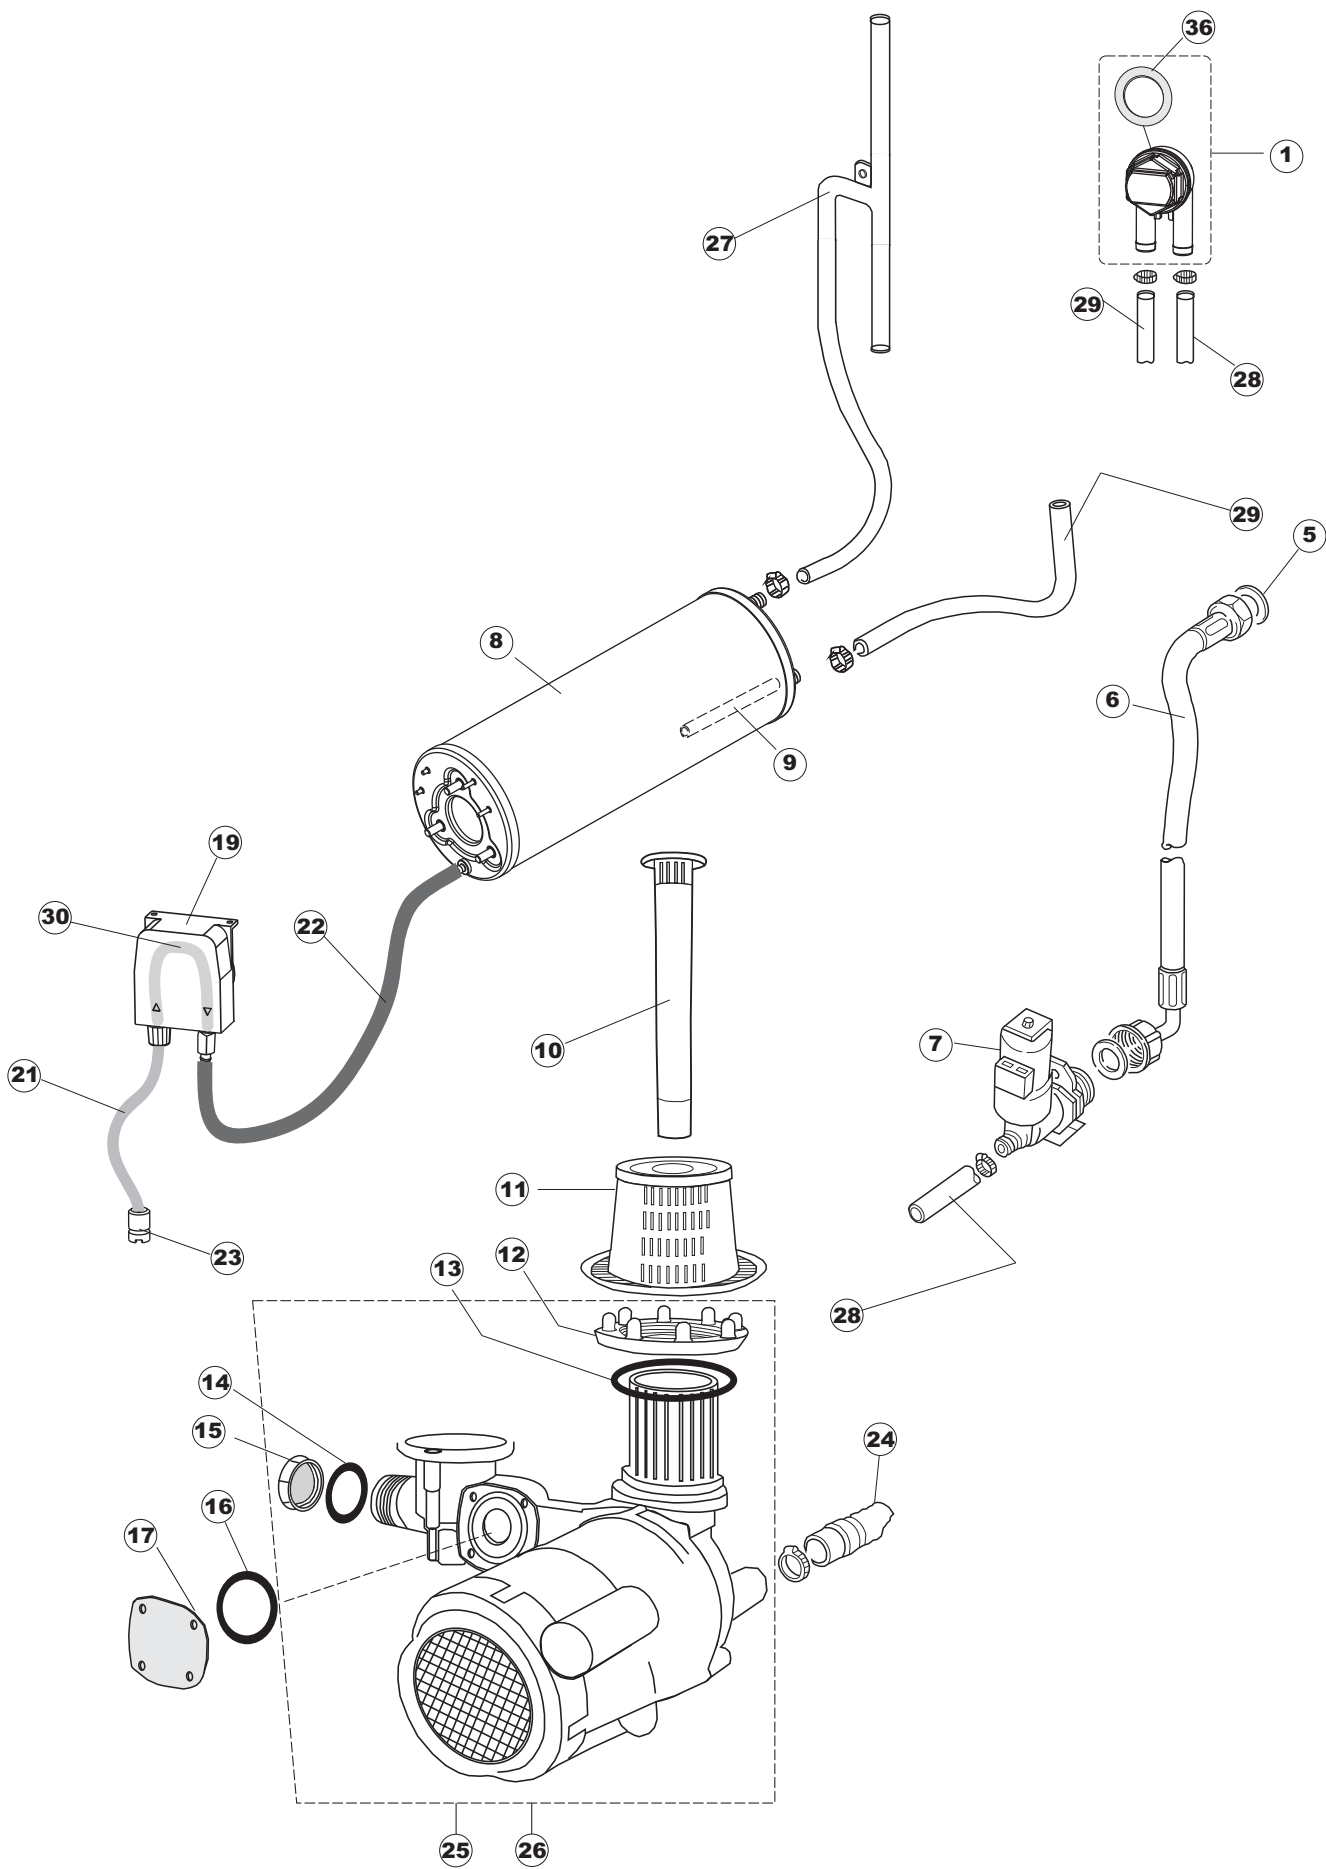

ELETTROBAR

**SPARE PARTS CATALOGUE
ERSATZTEILKATALOG
CATALOGUE PIECES DETACHEES
CATALOGO PARTI RICAMBIO
CATALOGO DE PIEZAS DE RECAMBIO
CATALOGO PEÇAS DE REPOSIÇÃO**

Fast 130

03-02-2015

1

5

Seite	Position	Code	Alter Code	Beschreibung		
1	1	004239		GEHAEUSEDECKEL		
1	4	311009	REB311009	SCHARNIER, TÜR LINKS 35/40		
1	5	311008	REB311008	SCHARNIER, TÜR RECHTS 35/40		
1	6	304017	REB304017	STANGE, TÜRANGEL 35		
1	7	437057	REB437057	DICHTUNG, TÜR - 35		
1	8	033291	REB033291	WINKEL, FEST FÜR TÜRDICHTUNG 35		
1	9	449036	REB449036	FEDER, SCHLOSS 11		
1	10	329012	REB329012	KEIL, TÜRSCHLOSS grossdimens. 11		
1	11	015037	REB015037	FÜHRUNG, KORB LINKS 353/35		
1	12	015036	REB015036	FÜHRUNG, KORB RECHTS 353/35		
1	13	459006	REB459006	KABELDURCHGANG, DI9/De16 22		
1	14	461010	REB461010	STÜTZFUSS, SECHSK. S621-		
1	15	012172	REB012172	FRONTTEIL, AUSS.353/35/E35 ANONYM		
1	16	022136		PLATTE, HINTEN E35 HOCH GEBOG.		
1	17	029638		TUER		
2	1	026401		MASKE POLYESTERE FAST 130		
2	3	208010	REB208010	ABLENKER, DOPPELT - 35/40/50		
2	4	226071	REB226071	DRUCKT. MIT DOPPELKONTAKT 35/40/50		
2	5	216025	REB216025	KONTROLL-LAMPE, REIHE 24.5.0.00.04.78		
2	6	226128		DRUCKTASTENGEHAEUSE		
2	7	227079		SCHALTER		
2	8	224004	REB224004	DRUCKSCHALTER - 35/17		
2	9	143013	REB143013	SCHLAUCH PVC GRUEN 4X7		
2	10	459018		KABELKLIPPS, ELEKTRO-TERMINAL KADO		
2	11	299040	REB299040	ANSCHLUSSKABEL SCHUKO 230V		
2	12	80871		TUERKONTAKTSCHALTER		
2	13	984005	REB984005	GRUPPO CAMPANA PRESSOST.35/40		
2	14	468029	REB468029	VERBINDUNGSSTK. TANKEINLAUF		
2	15	456020	REB456020	O-Ring 3050 R495		
2	16	437019	REB437019	DICHTUNG, GLOCKE DRUCKSCH. V.M.		
2	17	107005	REB107005	GLOCKE, DRUCKSCHALT. EB 35/40		
2	18	230098	REB230098	WIDERSTAND, TANK 600W/230V		
2	19	437086	REB437086	DICHTUNG, TANKWIDERSTAND		
2	20	236035	REB236035	THERM.,KONT. /L.60ø+/-3ø(2611573)		
2	21	236047	REB236047	SICHERHEITSTHERMOSTAT		
2	22	236039	REB236039	THERM.,KONT. /S-110ø+/-5ø		
2	23	236059		. RS 65°		
2	24	456075		TORISCHE DICHTUNG 37,47X5,33 NBR		
2	25	230113		HEIZUNG 2600W/230V FL.PICCOLA P/BULBO		
2	26	209038		PERISTALTIK DOSIERUNG REINIGUNGSMITTEL		
2	27	468151	DZR150NT	TANKEINLAUF CPL NM*		
2	28	143194	REB143194	SCHLAUCH 4X6 CRISTAL, DURCHS.		
2	29	143267		FLASCHEN 6X10		
2	30	121993		FILTERANORDNUNG		
2	37	127054	REB127054	MUFFE, ABLASSPUMPE E35/40		
2	38	143137	REB143137	ABLASSROHR D18 GEBOG. ENDE		
2	39	130178		ABFLUSSPUMPE 50HZ.		
2	40	130183		ABFLUSSPUMPE 60HZ.		
2	50	035114		STAFFA PL.FISSA FIANCHI-CAPPELLO LA500		
2	51	210010		SICHERUNGSHALTER		
2	52	210011		PLAETTCHEN		
2	53	228014		SICHERUNG		