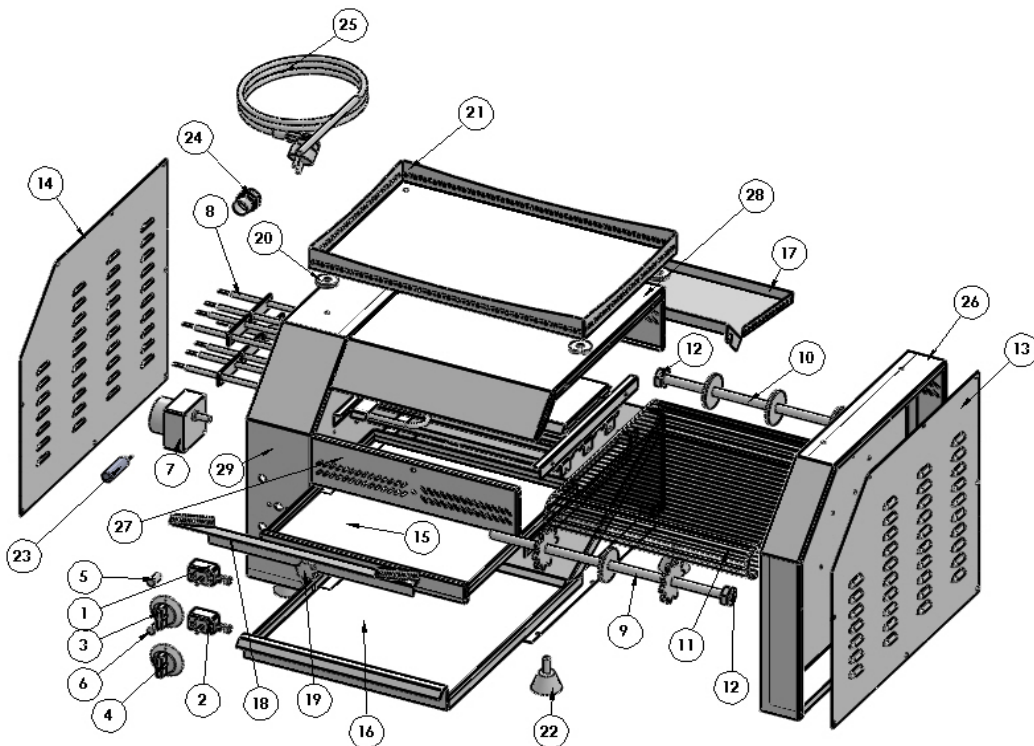

Snackgeräte Durchlauftoaster

Artikel-Nr. 222008 (DTCLASSIC)

Explosionszeichnung / Ersatzteile

Bitte bei Ersatzteilbestellung immer Artikelnummer und Seriennummer mit angeben!

DT CLASSIC – Durchlauftoaster

DT CLASSIC

Leistung : 600 Toast / Std.

Anschluss : 2,5 kW / 230 V

Außenabmessungen : 48 x 44 x 44 cm.

Gewicht : 23 Kg.

DT CLASSIC Explosionszeichnung + Teile

Nr.	Bezeichnung	Stk.	Nr.	Bezeichnung	Stk.
1	AN / AUS-Schalter	1	16	Toast-/Brot-Auffangblech	1
2	Temperatur-Stufenschalter	1	17	Auffangblech hinten	1
3	Knebel für AN / AUS-Schalter	1	18	Toas/Brot-Einschublech	1
4	Knebel für Temp.-Stufenschalter	1	19	Befestigungsschraube Blech	1
5	Kontrolllampe (ROT)	1	20	Halter für Toast-/Brot-Korb oben	4
6	Kontrolllampe (GRÜN)	1	21	Toast-/Brot-Korb oben	1
7	Antriebsmotor	1	22	Gerätefuß	4
8	Rohrheizkörper	5	23	Kondensator	1
9	Vordere Antriebsstange	1	24	Kabel-Durchlassbuchse	1
10	Hintere Antriebsstange	1	25	Anschlusskabel	1
11	Kettenband	1	26	Seitengehäuse rechts	1
12	Wellenring für Antriebsstange	3	27	Frontverkleidung vorne	1
13	Seitenblech rechts	1	28	Gehäusedeckel oben	1
14	Seitenblech links	1	29	Seitengehäuse links	1
15	Krümel-Auffangblech	1			