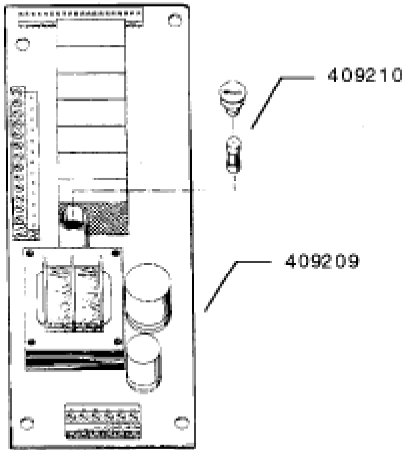

Seite	Position	Kreditorart.Nr	GB	DE
011	409210	409210	control board SP1	Steuerplatine SP1
011	409209	409209	power board LP1	Leistungsplatine LP1
011	409231	409231	fine-wire fuse 10A time lagged 5x20	Feinsicherung 10A mittelträge 5x20
011	409608	409608	membrane keyboard, touch-control keyboard	Folientastatur
011	409203	409203	Ignition switch	Magnetschalter