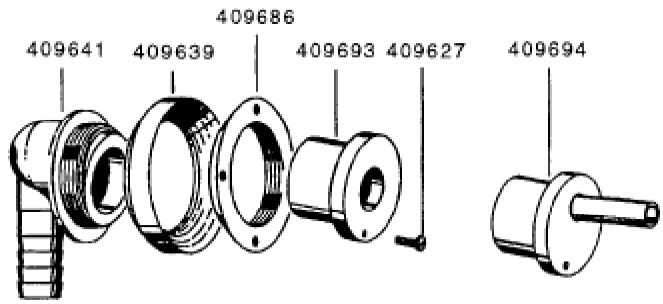

Seite	Position	Kreditorart.Nr	GB	DE
001	409381	409381	pump 0,55KW, 230V, 2800U/Min.	Pumpe 0,55KW, 230V, 2800U/Min.
001	409392	409392	bearing plate with pump cover	Lagerschild mit Pumpendeckel
001	409386	409386	gasket pump housing	Dichtung Pumpengehäuse
001	409385	409385	bearing race	Lauftring
001	409387	409387	sliding gasket	Gleitringdichtung
001	409384	409384	pump impeller	Pumpenlaufrad
001	409317	409317	cheese head screw M5x15	Zylinderschraube M5x15
001	409338	409338	spring ring 5mm	Federring 5mm
001	409334	409334	U-disk 5,3x12x1	U-Scheibe 5,3x12x1
001	409383	409383	pump housing	Pumpengehäuse
001	409314	409314	hex screw M4x25	Sechskantschraube M4x25
001	409322	409322	hex nut M4	Sechskantmutter M4
001	409382	409382	capacitor 12MF	Kondensator 12MF
001	409276	409276	hose clip 32-50 mm	Schlauchklemme 32-50 mm
001	409443	409443	rubber hose 38x4	Gummischlauch 38x4
001	409509	409509	hose crystal clear 35x5x70	Schlauch glasklar 35x5x70
001	409374	409374	label 0,5 KW	Typenschild 0,5 KW