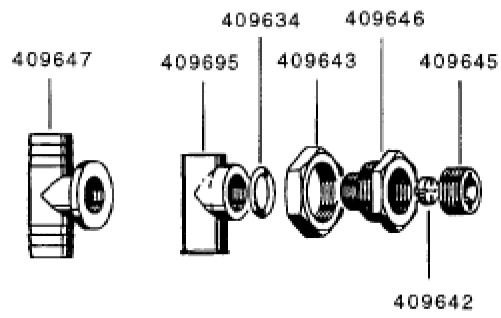

Seite	Position	Kreditorart.Nr	GB	DE
001	409381	409381	pump 0,55KW, 230V, 2800U/Min.	Pumpe 0,55KW, 230V, 2800U/Min.
001	409392	409392	bearing plate with pump cover	Lagerschild mit Pumpendeckel
001	409386	409386	gasket pump housing	Dichtung Pumpengehäuse
001	409385	409385	bearing race	Lauftring
001	409387	409387	sliding gasket	Gleitringdichtung
001	409384	409384	pump impeller	Pumpenlaufrad
001	409317	409317	cheese head screw M5x15	Zylinderschraube M5x15
001	409338	409338	spring ring 5mm	Federring 5mm
001	409334	409334	U-disk 5,3x12x1	U-Scheibe 5,3x12x1
001	409383	409383	pump housing	Pumpengehäuse
001	409314	409314	hex screw M4x25	Sechskantschraube M4x25
001	409322	409322	hex nut M4	Sechskantmutter M4
001	409382	409382	capacitor 12MF	Kondensator 12MF
001	409276	409276	hose clip 32-50 mm	Schlauchklemme 32-50 mm
001	409443	409443	rubber hose 38x4	Gummischlauch 38x4
001	409509	409509	hose crystal clear 35x5x70	Schlauch glasklar 35x5x70
001	409374	409374	label 0,5 KW	Typenschild 0,5 KW