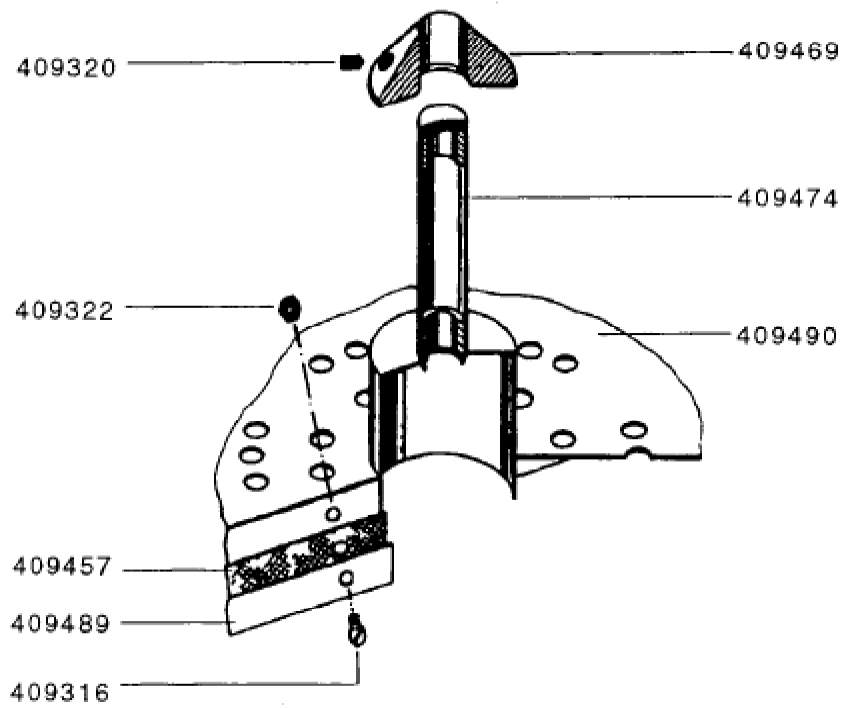

Seite	Position	Kreditorart.Nr	GB	DE
013	409468	409468	basket support compl.	Korbträger kpl.
013	409469	409469	centering cone	Zentrierkonus
013	409320	409320	threaded pin provided with tip M6x10	Gewindestift mit Spitze M6x10
013	409474	409474	guide bushing complete	Führungsbuchse kpl.
013	409490	409490	basket support compl.	Korbträger kpl.
013	409457	409457	rubber gasket 200x26x1,5mm	Gummidichtung 200x26x1,5mm
013	409489	409489	support panel	Halteblech
013	409316	409316	cheese head screw M4x8	Zylinderschraube M4x8
013	409322	409322	hex nut M4	Sechskantmutter M4
013	409475	409475	sieve basket complete	Siebkorb kpl.
013	409476	409476	sieve basket - insert	Siebkorb - Einsatz
013	409491	409491	top hinge complete	Deckelscharnier kpl.
013	409361	409361	torsion spring	Torsionsfeder