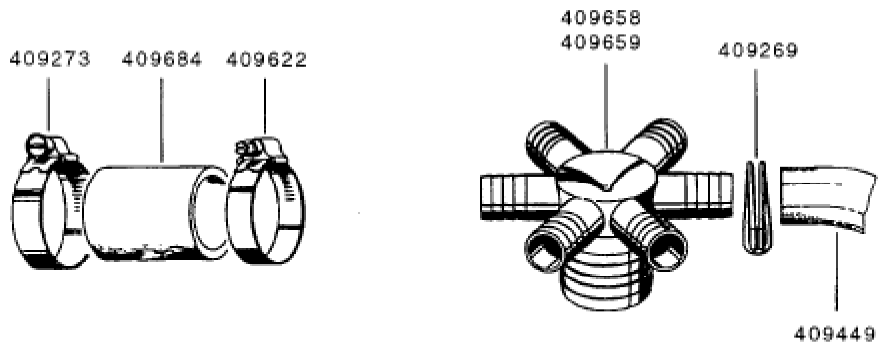

Seite	Position	Kreditorart.Nr	GB	DE
001	409381	409381	pump 0,55KW, 230V, 2800U/Min.	Pumpe 0,55KW, 230V, 2800U/Min.
001	409392	409392	bearing plate with pump cover	Lagerschild mit Pumpendeckel
001	409386	409386	gasket pump housing	Dichtung Pumpengehäuse
001	409385	409385	bearing race	Lauftring
001	409387	409387	sliding gasket	Gleitringdichtung
001	409384	409384	pump impeller	Pumpenlaufrad
001	409317	409317	cheese head screw M5x15	Zylinderschraube M5x15
001	409338	409338	spring ring 5mm	Federring 5mm
001	409334	409334	U-disk 5,3x12x1	U-Scheibe 5,3x12x1
001	409383	409383	pump housing	Pumpengehäuse
001	409314	409314	hex screw M4x25	Sechskantschraube M4x25
001	409322	409322	hex nut M4	Sechskantmutter M4
001	409382	409382	capacitor 12MF	Kondensator 12MF
001	409276	409276	hose clip 32-50 mm	Schlauchklemme 32-50 mm
001	409443	409443	rubber hose 38x4	Gummischlauch 38x4
001	409509	409509	hose crystal clear 35x5x70	Schlauch glasklar 35x5x70
001	409374	409374	label 0,5 KW	Typenschild 0,5 KW