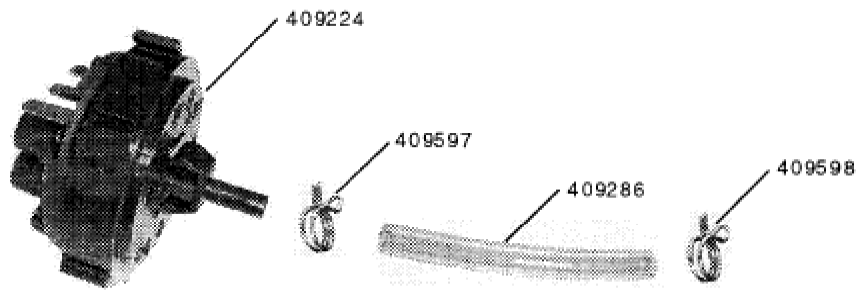

Seite	Position	Kreditorart.Nr	GB	DE
009	409224	409224	level control switch	Niveauschalter
009	409597	409597	wire - hose clip 7,8x8,3mm	Draht - Schlauchklemme 7,8x8,3mm
009	409286	409286	hose clear 5x1,5	Schlauch klar 5x1,5
009	409598	409598	wire - hose clip yellow 8,8x9,3mm	Draht - Schlauchklemme gelb 8,8x9,3mm
009	409281	409281	clamp, terminal 19,5 RER	Klemme 19,5 RER
009	409454	409454	connecting piece rubber	Stutzen Gummi
009	409408	409408	air trap	Luftfalle