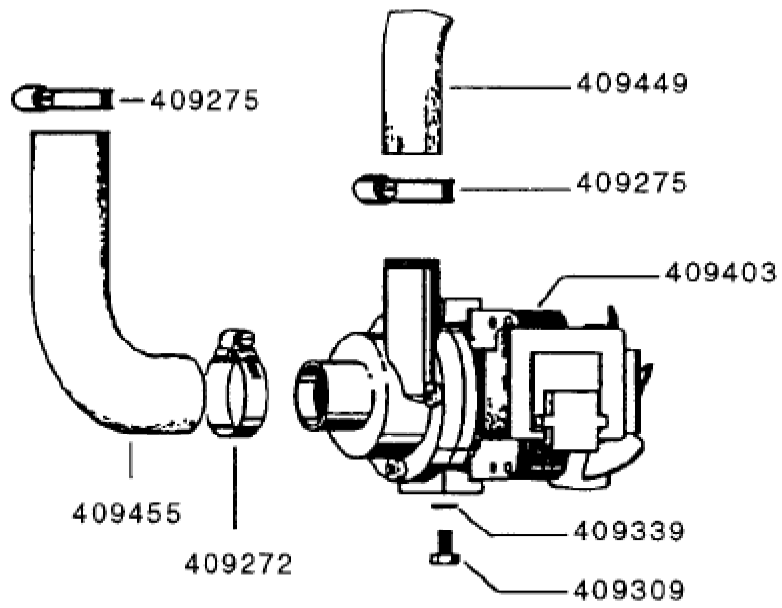

Seite	Position	Kreditorart.Nr	GB	DE
017	409403	409403	drain pump 80W, 230V	Laugenpumpe 80W, 230V
017	409339	409339	lockwasher A6,4	Zahnscheibe A6,4
017	409309	409309	hex screw M6x15	Sechskantschraube M6x15
017	409272	409272	hose clip 25-40 mm	Schlauchklemme 25-40 mm
017	409455	409455	bend 22mm	Bogen 22mm
017	409275	409275	hose clip 20-32 mm	Schlauchklemme 20-32 mm
017	409449	409449	hose red 3/4"	Schlauch rot 3/4"
017	409269	409269	hose clip A16	Schlauchklemme A16
017	409404	409404	hose - knee, angle, elbox; (pipe) quarter bend, elbow	Schlauch - Krümmer