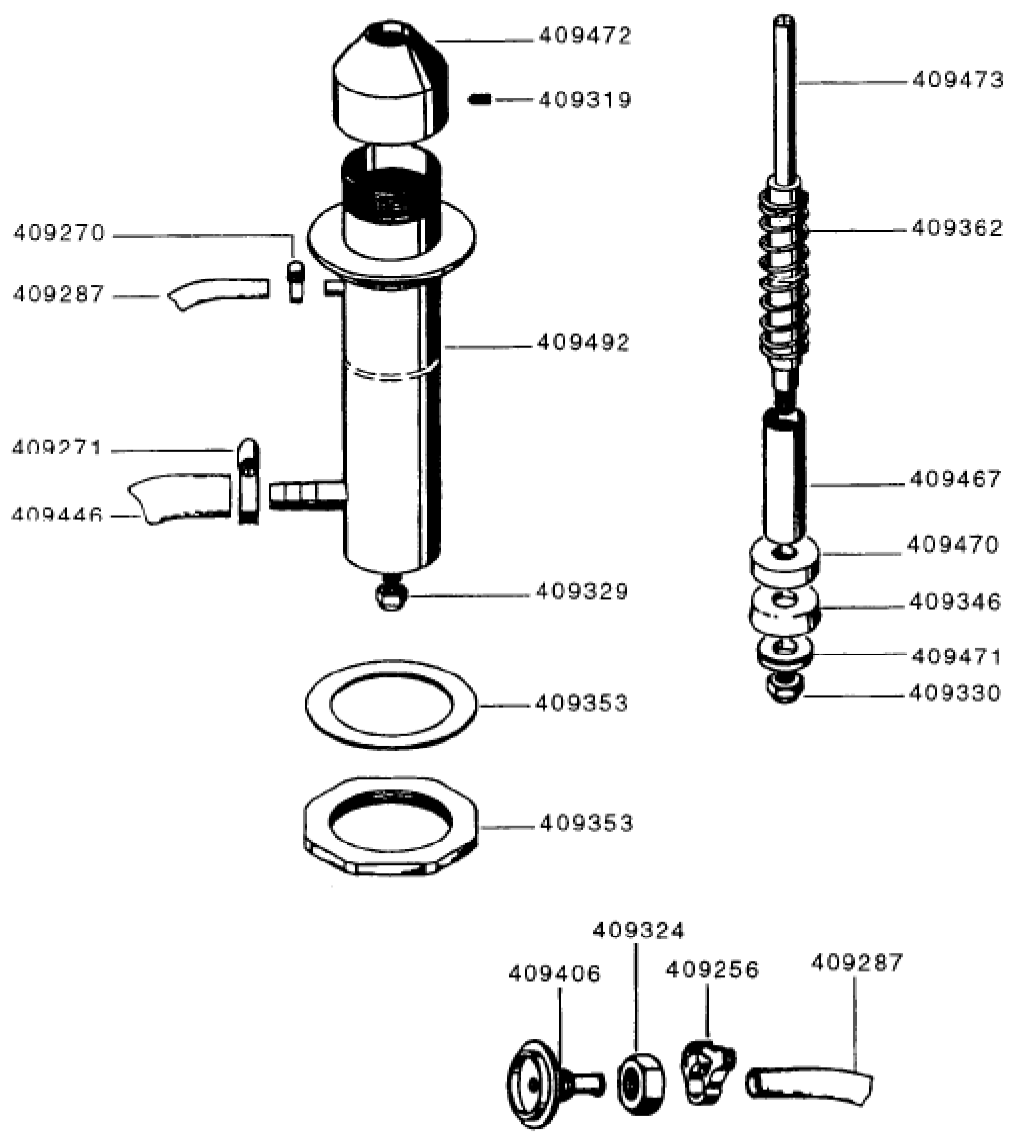

Seite	Position	Kreditorart.Nr	GB	DE
015	409493	409493	lifting and lowering device complete	Heb- u. Senkvorrichtung kpl.
015	409472	409472	piston rod bearing	Kolbenstangenlager
015	409319	409319	threaded pin provided with tip M5x6	Gewindestift mit Spitze M5x6
015	409492	409492	cylindrical tube	Zylinderrohr
015	409329	409329	hex nut self-locking M8	Sechskantmutter selbstsichernd M8
015	409353	409353	sealing ring , flat, shallow 60x78x2mm	Dichtring , flach 60x78x2mm
015	409265	409265	hex nut 2"	Sechskantmutter 2"
015	409473	409473	piston rod	Kolbenstange
015	409362	409362	pressure spring 400x30,5x2,5mm	Druckfeder 400x30,5x2,5mm
015	409467	409467	spacer bushing	Distanzbuchse
015	409470	409470	guide ring 42x10 MS	Führungsring 42x10 MS
015	409346	409346	collar	Manschette
015	409471	409471	washer 35x5	Scheibe 35x5
015	409330	409330	hex nut self-locking M12	Sechskantmutter selbstsichernd M12
015	409270	409270	hose clip 10-16 mm	Schlauchklemme 10-16 mm
015	409287	409287	hose clear 6x1,5mm	Schlauch klar 6x1,5mm
015	409271	409271	hose clip 16-27mm	Schlauchklemme 16-27mm
015	409446	409446	hose gray 1/2"	Schlauch grau 1/2"
015	409446	409446	hose gray 1/2"	Schlauch grau 1/2"
015	409324	409324	hex nut M10	Sechskantmutter M10
015	409256	409256	hose clip 9-10 mm	Schlauchklemme 9-10 mm