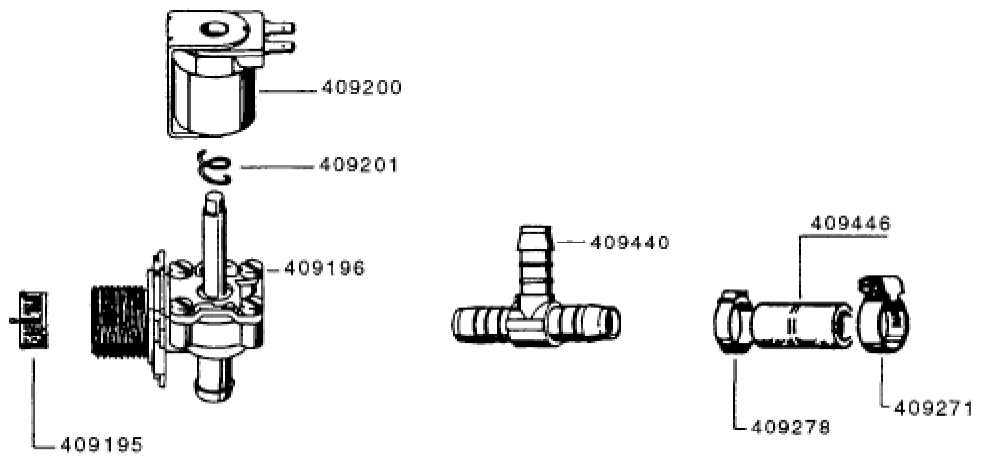

Seite	Position	Kreditorart.Nr	GB	DE
005	409200	409200	magnetic coil 230V 50HZ	Magnetspule 230V 50HZ
005	409201	409201	solenoid - spring	Magnetventil - Feder
005	409196	409196	solenoid	Magnetventil
005	409195	409195	filter for solenoid valve	Magnetventilfiltersieb
005	409440	409440	t-iron TS13	T-Stück TS13
005	409278	409278	clamp, terminal	Klemme
005	409446	409446	hose gray 1/2"	Schlauch grau 1/2"
005	409271	409271	hose clip 16-27mm	Schlauchklemme 16-27mm