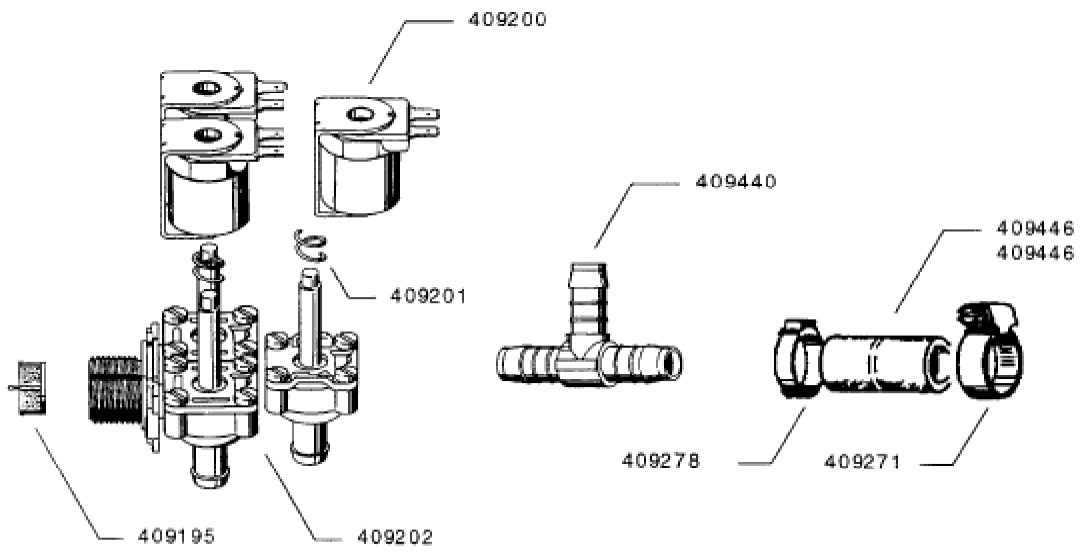

Seite	Position	Kreditorart.Nr	GB	DE
007	409200	409200	magnetic coil 230V 50HZ	Magnetspule 230V 50HZ
007	409201	409201	solenoid - spring	Magnetventil - Feder
007	409195	409195	filter for solenoid valve	Magnetventilfiltersieb
007	409202	409202	solenoid three part, triple	Magnetventil 3-fach
007	409440	409440	t-iron TS13	T-Stück TS13
007	409278	409278	clamp, terminal	Klemme
007	409271	409271	hose clip 16-27mm	Schlauchklemme 16-27mm
007	409446	409446	hose gray 1/2"	Schlauch grau 1/2"