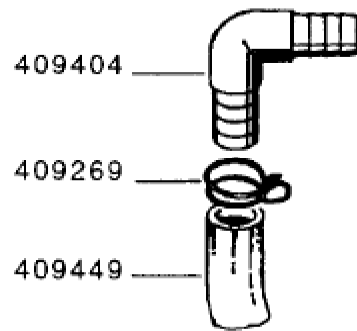

Seite	Position	Kreditorart.Nr	GB	DE
017	409403	409403	drain pump 80W, 230V	Laugenpumpe 80W, 230V
017	409339	409339	lockwasher A6,4	Zahnscheibe A6,4
017	409309	409309	hex screw M6x15	Sechskantschraube M6x15
017	409272	409272	hose clip 25-40 mm	Schlauchklemme 25-40 mm
017	409455	409455	bend 22mm	Bogen 22mm
017	409275	409275	hose clip 20-32 mm	Schlauchklemme 20-32 mm
017	409449	409449	hose red 3/4"	Schlauch rot 3/4"
017	409269	409269	hose clip A16	Schlauchklemme A16
017	409404	409404	hose - knee, angle, elbox; (pipe) quarter bend, elbow	Schlauch - Krümmer