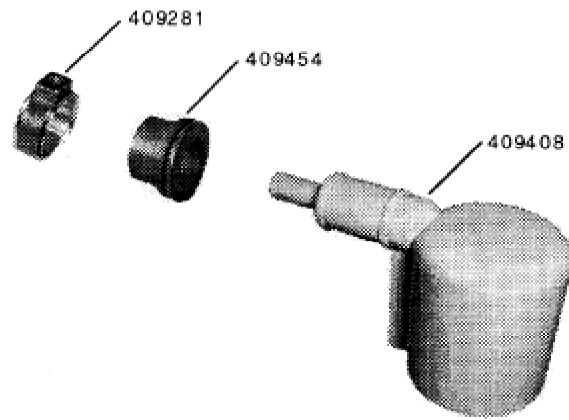

Seite	Position	Kreditorart.Nr	GB	DE
009	409224	409224	level control switch	Niveauschalter
009	409597	409597	wire - hose clip 7,8x8,3mm	Draht - Schlauchklemme 7,8x8,3mm
009	409286	409286	hose clear 5x1,5	Schlauch klar 5x1,5
009	409598	409598	wire - hose clip yellow 8,8x9,3mm	Draht - Schlauchklemme gelb 8,8x9,3mm
009	409281	409281	clamp, terminal 19,5 RER	Klemme 19,5 RER
009	409454	409454	connecting piece rubber	Stutzen Gummi
009	409408	409408	air trap	Luftfalle