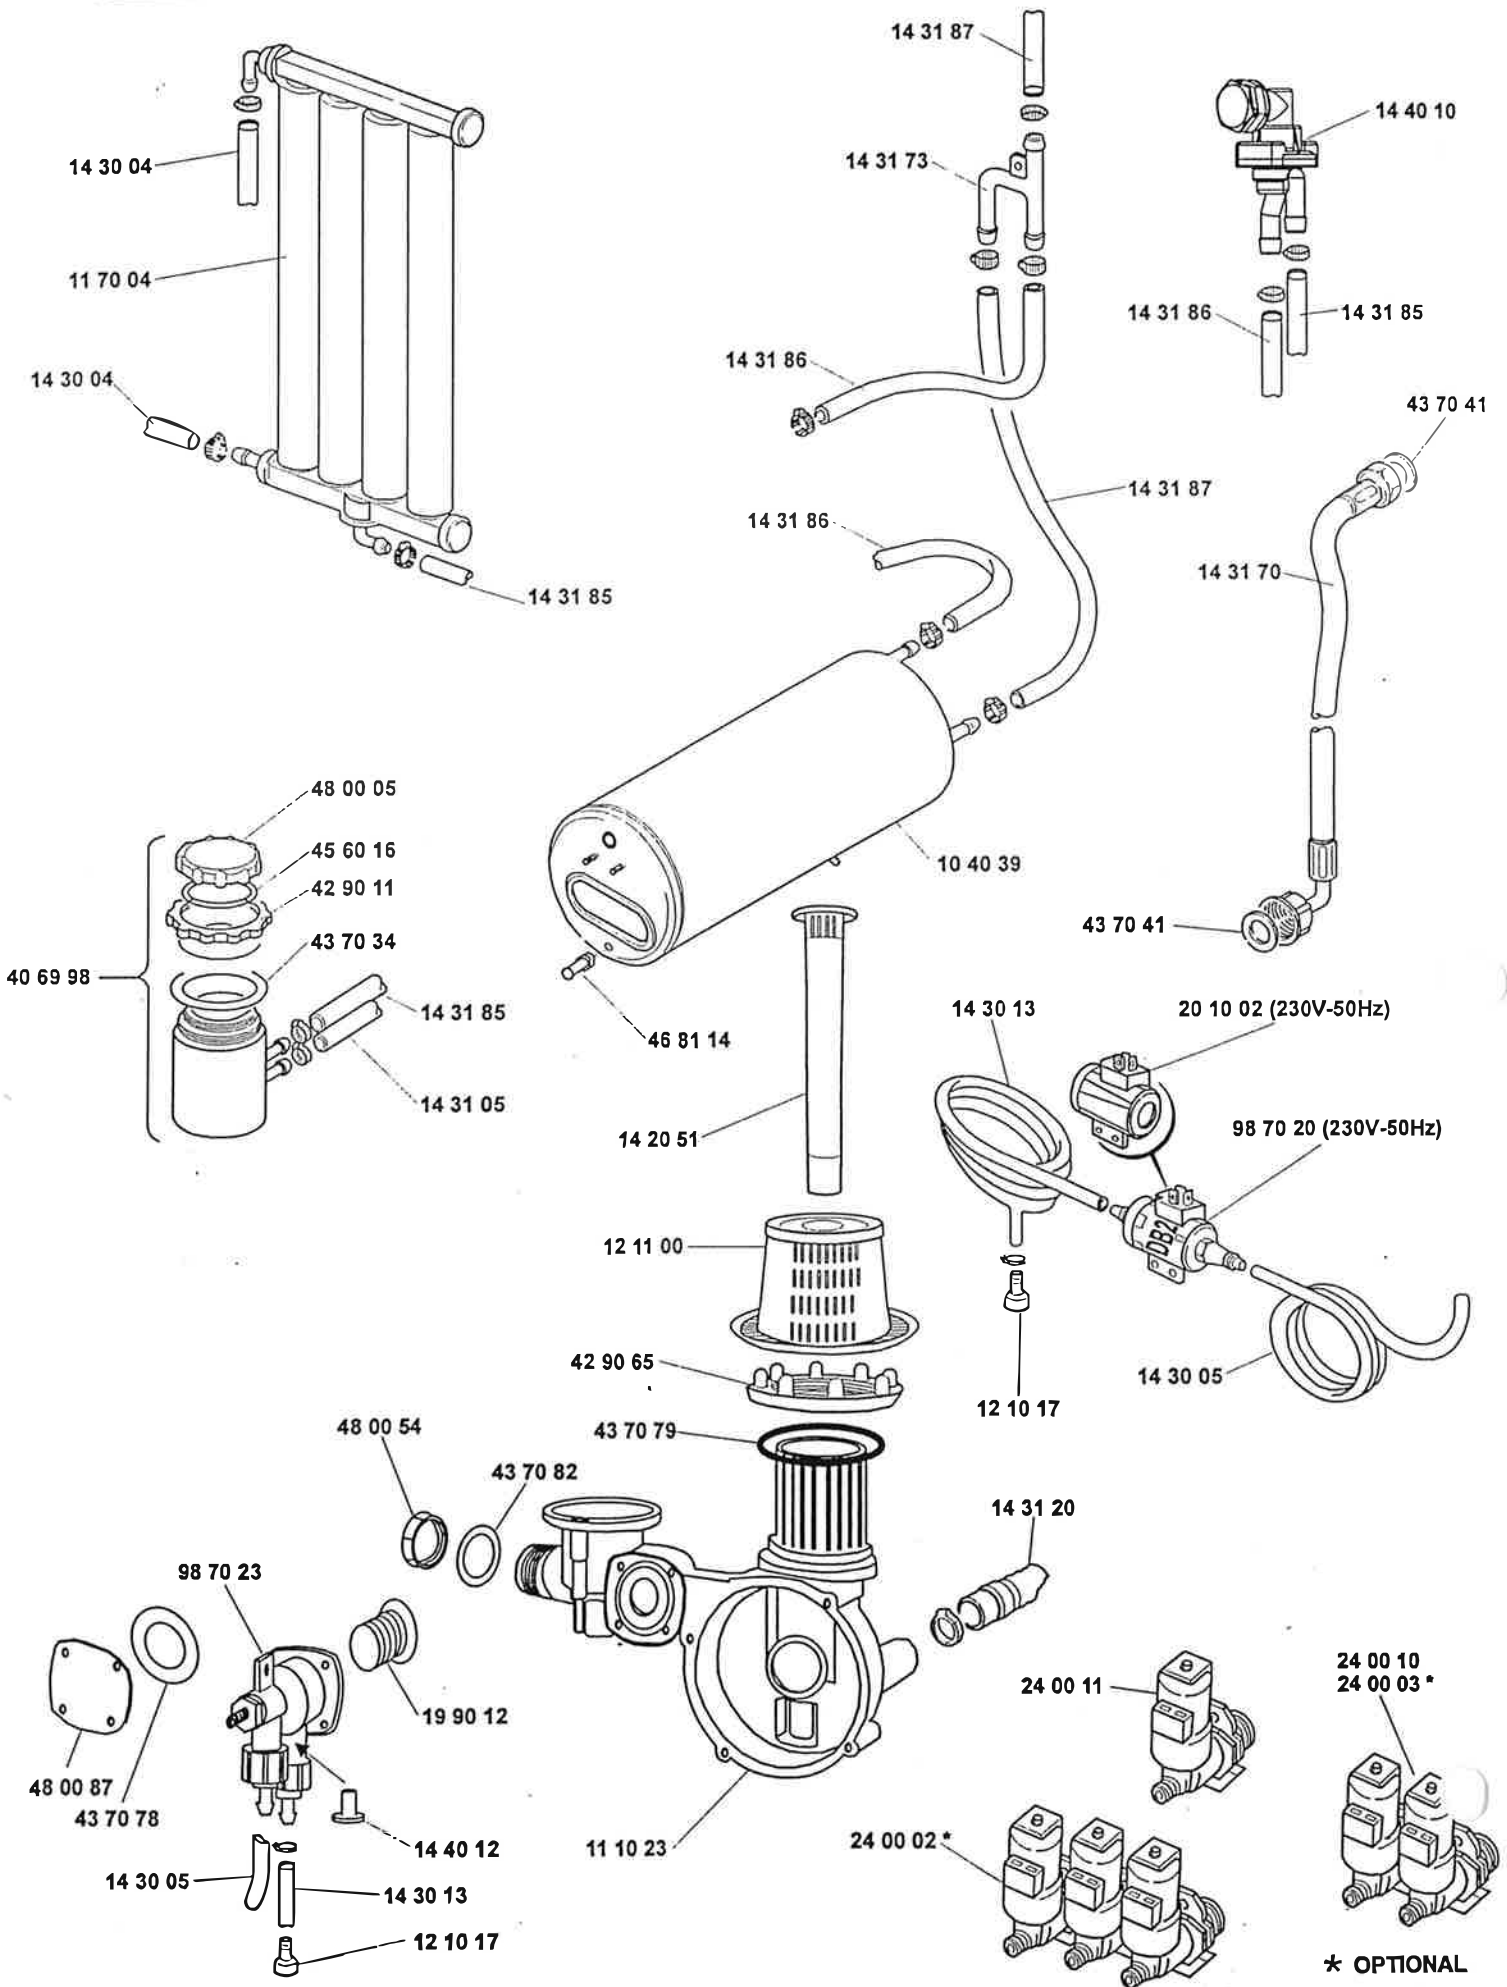

**SPARE PARTS CATALOGUE
ERSATZTEILKATALOG
CATALOGUE PIECES DETACHEES
CATALOGO PARTI RICAMBIO
CATALOGO DE PIEZAS DE RECAMBIO
CATALOGO PEÇAS DE REPOSIÇÃO**

E.35

1998

* OPTIONAL

* OPTIONAL

4

13 01 35(180W-230/50) T.176
13 01 39(180W-230/50) T.10