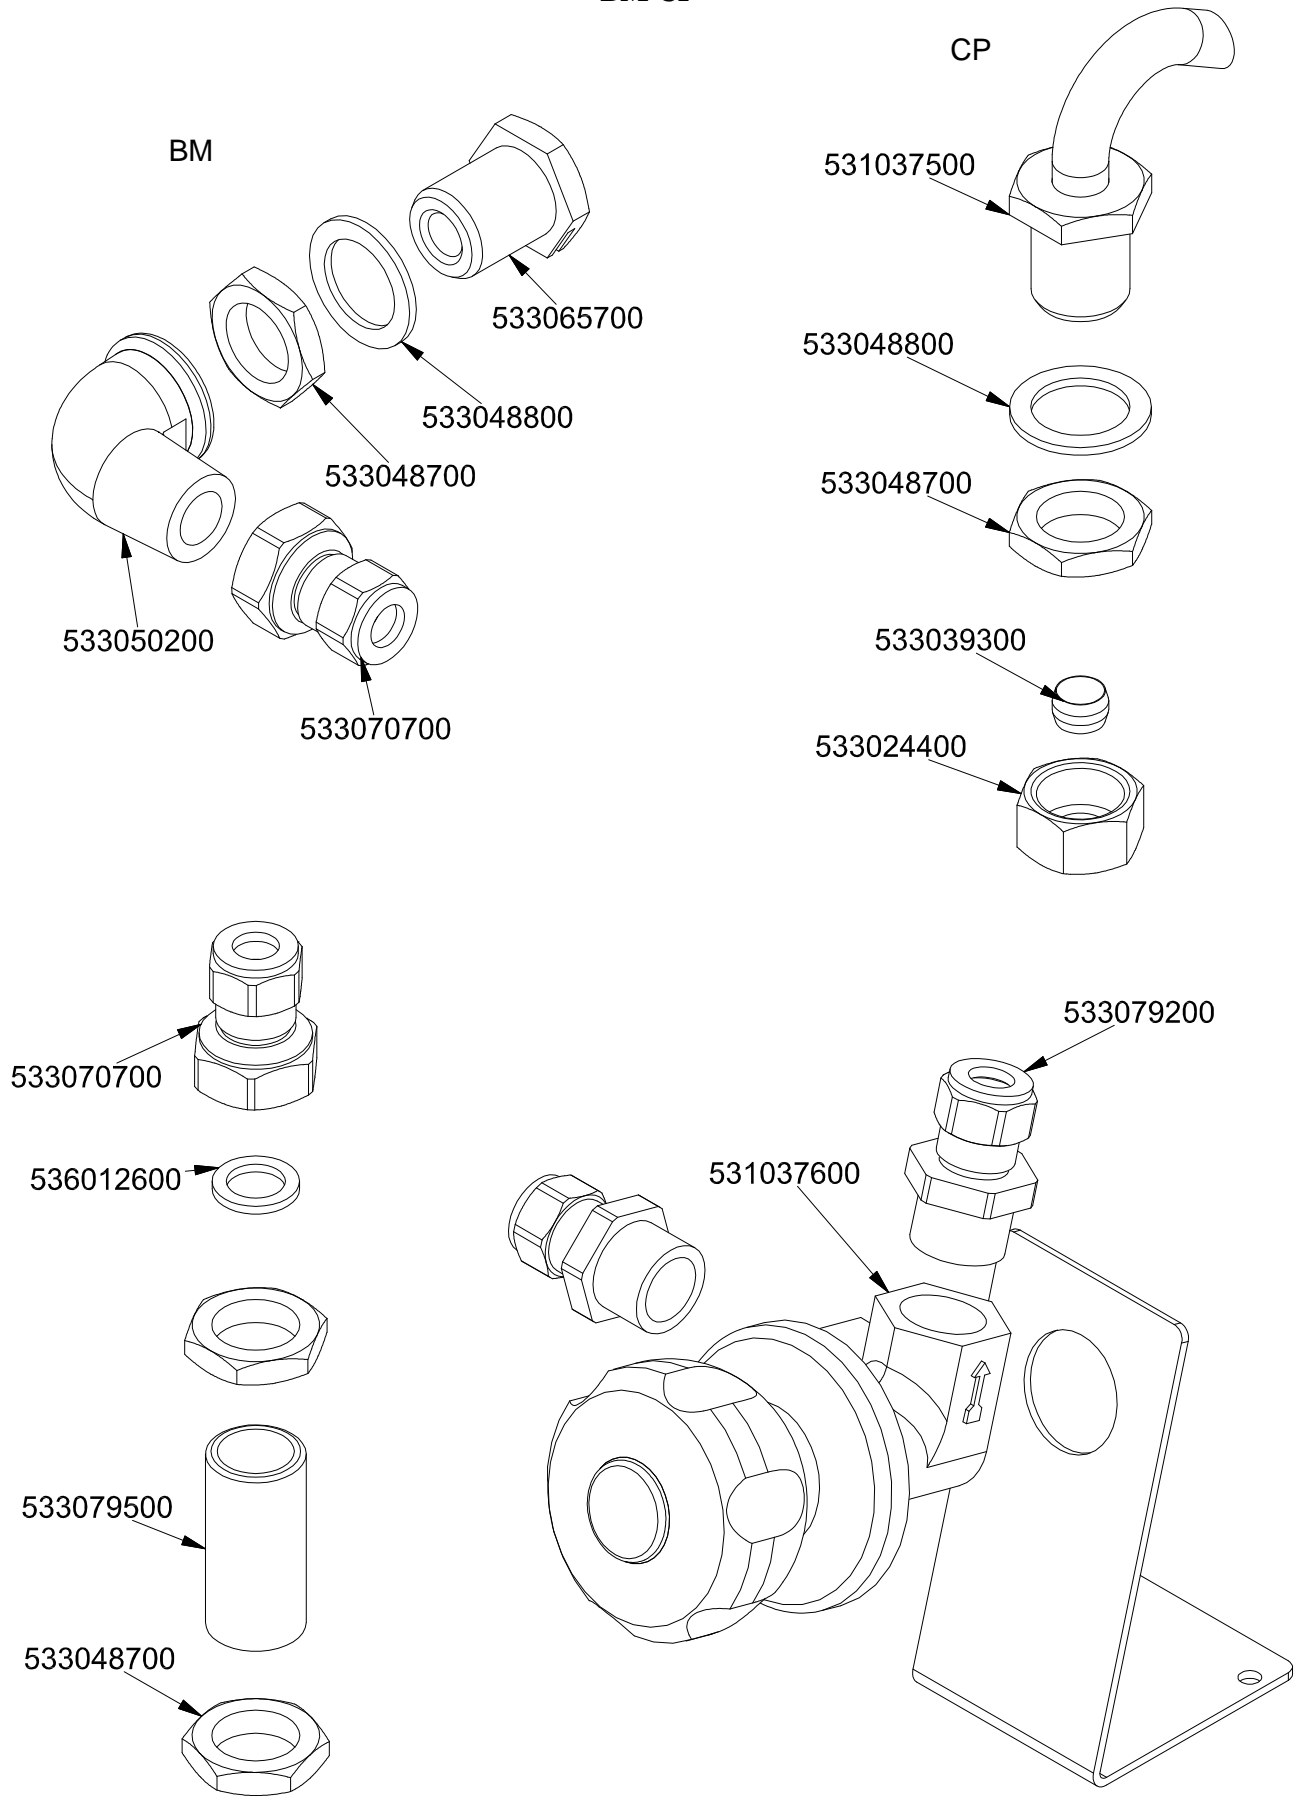

560027900M00P00

PORTE / DOORS / FLÜGELÜREN / PORTES N°≥0602

560012801M00P00

BM CP

Page	Pos	Code	Description
001		541121000	CONTROL PANEL BM-78/98E CPB-98G
001		544407400	LEFT SIDE PANEL 70 LINE
001		546005500	RUBBER TUBE §25INT.*§33EXT.XL=680
001		533039900	PIPE HOLDER 1" G M D.24
001		533038200	1" G M-F ELBOW FITTING
001		531018600	BALL VALVE 1"G M-F CPM-62G
001		533040000	1"G F-F-F "T" FITTING
001		531034700	
001		541115800	UPPER PLATE CPB-98G
001		531042800	SEMISPHERE FILTER
001		544425400	
001		531047200	BASKET SUPPORT GRID CPB 70LINE
001		532004100	FLUE GRID L=370 70LINE (RAF)
001		544407300	RIGHT SIDE PANEL 90 LINE
001		536005200	INOX LEG 2" 120-180 M10
002		533039400	THERMOCOUPLE M9*1*850
002		533011500	PILOT BURNER 2 FLAMES 220
002		533018500	FITTING FOR BICONE D.6 M10*1
002		533018600	PLUG FITTING
002		547013900	HIGH-VOLTAGE CABLE TUB.§2 L=1400
002		533085200	
002		537008300	ROUND PLUG §2,4- LONG ELECTRODE
002		533010400	BICONE D.6
002		537002800	PIEZOELECTRIC IGNITION M18
002		533100100	GASKET §18
002		539022600	GRADUATED STICKER FOR KNOB
002		536019900	BLACK KNOB §70 PIN §10*8
002		533039100	BICONE §6
002		533100600	FITTING M24X1,5 * 1/2G
002		533100700	GASKET §21
002		539018900	INDEX FOR KNOB
002		533076400	HEXAGONAL NUT FOR BICONE DIAM.20
002		533076600	BICONE §20
002		531046300	SAFETY TAP 23SV
002		533097100	BY-PASS FOR 24ST TAP 23SV D190
002		533067500	EXTENSIBLE STEEL TUBE 50-100
002		533020200	PILOT JETS 0160 FOR LPG §30
002		533020300	NOZZLE 0160 (NATURAL GAS) 1-2 (41)
002		533030900	NOZZLE §165 CH12X14 H-CW
002		533015200	NOZZLE §145 CH12*14 F-FP/CP6
002		533055800	
002		533055600	NOZZLE §280 CH12*14
002		533055900	
003		544389300	
003		531007600	DOOR HINGE
003		544182501	LEFT DOOR 73
003		533035200	
003		533094200	S/S HANDLE FOR 70/90 SERIES
003		536000200	D.12 H.4 BUMPER
003		544182401	RIGHT DOOR 73
003		544389200	