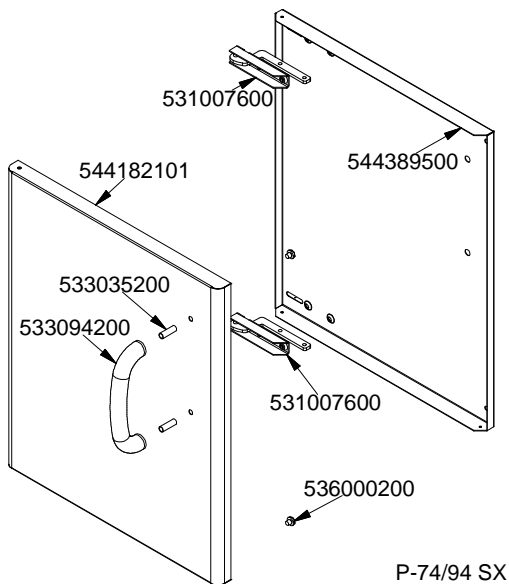

PORTE / DOORS / FLÜGELÜREN / PORTES N°≥0602

560012801M00P00