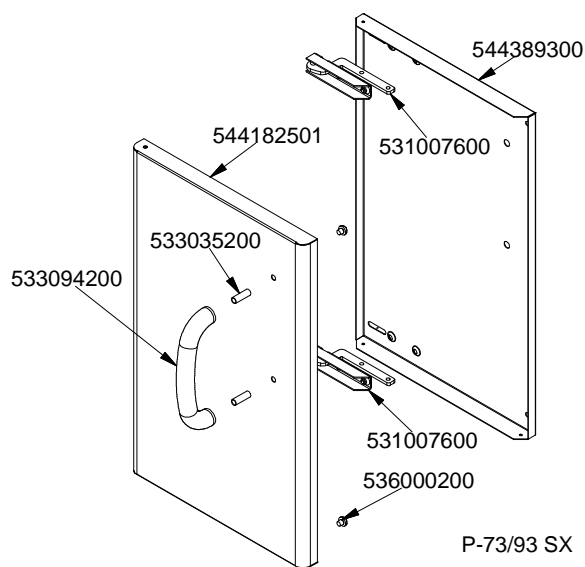

560027900M00P00

PORTE / DOORS / FLÜGELÜREN / PORTES N°≥0602

560012801M00P00

BM CP

Page	Pos	Code	Description
001		541121000	CONTROL PANEL BM-78/98E CPB-98G
001		544407400	LEFT SIDE PANEL 70 LINE
001		546005500	RUBBER TUBE §25INT.*§33EXT.XL=680
001		533039900	PIPE HOLDER 1" G M D.24
001		533038200	1" G M-F ELBOW FITTING
001		531018600	BALL VALVE 1"G M-F CPM-62G
001		533040000	1"G F-F-F "T" FITTING
001		531034700	
001		541115800	UPPER PLATE CPB-98G
001		531042800	SEMISPHERE FILTER
001		544425400	
001		531047200	BASKET SUPPORT GRID CPB 70LINE
001		532004100	FLUE GRID L=370 70LINE (RAF)
001		544407300	RIGHT SIDE PANEL 90 LINE
001		536005200	INOX LEG 2" 120-180 M10
002		533039400	THERMOCOUPLE M9*1*850
002		533011500	PILOT BURNER 2 FLAMES 220
002		533018500	FITTING FOR BICONE D.6 M10*1
002		533018600	PLUG FITTING
002		547013900	HIGH-VOLTAGE CABLE TUB.§2 L=1400
002		533085200	
002		537008300	ROUND PLUG §2,4- LONG ELECTRODE
002		533010400	BICONE D.6
002		537002800	PIEZOELECTRIC IGNITION M18
002		533100100	GASKET §18
002		539022600	GRADUATED STICKER FOR KNOB
002		536019900	BLACK KNOB §70 PIN §10*8
002		533039100	BICONE §6
002		533100600	FITTING M24X1,5 * 1/2G
002		533100700	GASKET §21
002		539018900	INDEX FOR KNOB
002		533076400	HEXAGONAL NUT FOR BICONE DIAM.20
002		533076600	BICONE §20
002		531046300	SAFETY TAP 23SV
002		533097100	BY-PASS FOR 24ST TAP 23SV D190
002		533067500	EXTENSIBLE STEEL TUBE 50-100
002		533020200	PILOT JETS 0160 FOR LPG §30
002		533020300	NOZZLE 0160 (NATURAL GAS) 1-2 (41)
002		533030900	NOZZLE §165 CH12X14 H-CW
002		533015200	NOZZLE §145 CH12*14 F-FP/CP6
002		533055800	
002		533055600	NOZZLE §280 CH12*14
002		533055900	
003		544389300	
003		531007600	DOOR HINGE
003		544182501	LEFT DOOR 73
003		533035200	
003		533094200	S/S HANDLE FOR 70/90 SERIES
003		536000200	D.12 H.4 BUMPER
003		544182401	RIGHT DOOR 73
003		544389200	