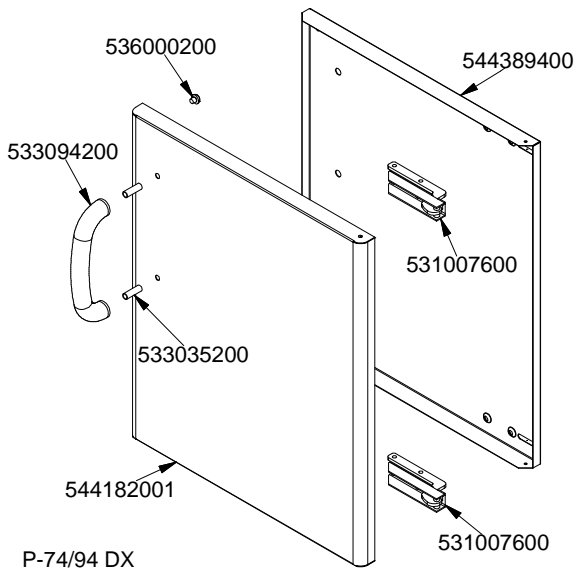

560027900M00P00

PORTE / DOORS / FLÜGELÜREN / PORTES N°≥0602

560012801M00P00

BM CP

Page	Pos	Code	Description
001		541121000	CONTROL PANEL BM-78/98E CPB-98G
001		544407400	LEFT SIDE PANEL 70 LINE
001		546005500	RUBBER TUBE §25INT.*§33EXT.XL=680
001		533039900	PIPE HOLDER 1" G M D.24
001		533038200	1" G M-F ELBOW FITTING
001		531018600	BALL VALVE 1"G M-F CPM-62G
001		533040000	1"G F-F-F "T" FITTING
001		531034700	
001		541115800	UPPER PLATE CPB-98G
001		531042800	SEMISPHERE FILTER
001		544425400	
001		531047200	BASKET SUPPORT GRID CPB 70LINE
001		532004100	FLUE GRID L=370 70LINE (RAF)
001		544407300	RIGHT SIDE PANEL 90 LINE
001		536005200	INOX LEG 2" 120-180 M10
002		533039400	THERMOCOUPLE M9*1*850
002		533011500	PILOT BURNER 2 FLAMES 220
002		533018500	FITTING FOR BICONE D.6 M10*1
002		533018600	PLUG FITTING
002		547013900	HIGH-VOLTAGE CABLE TUB.§2 L=1400
002		533085200	
002		537008300	ROUND PLUG §2,4- LONG ELECTRODE
002		533010400	BICONE D.6
002		537002800	PIEZOELECTRIC IGNITION M18
002		533100100	GASKET §18
002		539022600	GRADUATED STICKER FOR KNOB
002		536019900	BLACK KNOB §70 PIN §10*8
002		533039100	BICONE §6
002		533100600	FITTING M24X1,5 * 1/2G
002		533100700	GASKET §21
002		539018900	INDEX FOR KNOB
002		533076400	HEXAGONAL NUT FOR BICONE DIAM.20
002		533076600	BICONE §20
002		531046300	SAFETY TAP 23SV
002		533097100	BY-PASS FOR 24ST TAP 23SV D190
002		533067500	EXTENSIBLE STEEL TUBE 50-100
002		533020200	PILOT JETS 0160 FOR LPG §30
002		533020300	NOZZLE 0160 (NATURAL GAS) 1-2 (41)
002		533030900	NOZZLE §165 CH12X14 H-CW
002		533015200	NOZZLE §145 CH12*14 F-FP/CP6
002		533055800	
002		533055600	NOZZLE §280 CH12*14
002		533055900	
003		544389300	
003		531007600	DOOR HINGE
003		544182501	LEFT DOOR 73
003		533035200	
003		533094200	S/S HANDLE FOR 70/90 SERIES
003		536000200	D.12 H.4 BUMPER
003		544182401	RIGHT DOOR 73
003		544389200	