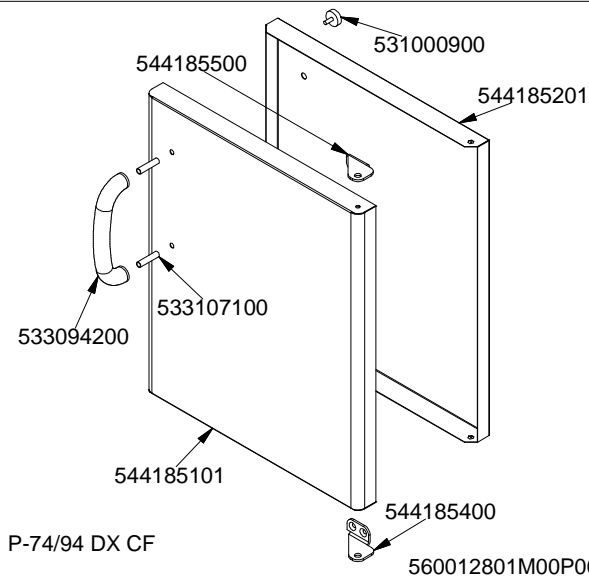

560027900M00P00

PORTE / DOORS / FLÜGELÜREN / PORTES N°≥0602

560012801M00P00

BM CP

Page	Pos	Code	Description
001		541121000	CONTROL PANEL BM-78/98E CPB-98G
001		544407400	LEFT SIDE PANEL 70 LINE
001		546005500	RUBBER TUBE §25INT.*§33EXT.XL=680
001		533039900	PIPE HOLDER 1" G M D.24
001		533038200	1" G M-F ELBOW FITTING
001		531018600	BALL VALVE 1"G M-F CPM-62G
001		533040000	1"G F-F-F "T" FITTING
001		531034700	
001		541115800	UPPER PLATE CPB-98G
001		531042800	SEMISPHERE FILTER
001		544425400	
001		531047200	BASKET SUPPORT GRID CPB 70LINE
001		532004100	FLUE GRID L=370 70LINE (RAF)
001		544407300	RIGHT SIDE PANEL 90 LINE
001		536005200	INOX LEG 2" 120-180 M10
002		533039400	THERMOCOUPLE M9*1*850
002		533011500	PILOT BURNER 2 FLAMES 220
002		533018500	FITTING FOR BICONE D.6 M10*1
002		533018600	PLUG FITTING
002		547013900	HIGH-VOLTAGE CABLE TUB.§2 L=1400
002		533085200	
002		537008300	ROUND PLUG §2,4- LONG ELECTRODE
002		533010400	BICONE D.6
002		537002800	PIEZOELECTRIC IGNITION M18
002		533100100	GASKET §18
002		539022600	GRADUATED STICKER FOR KNOB
002		536019900	BLACK KNOB §70 PIN §10*8
002		533039100	BICONE §6
002		533100600	FITTING M24X1,5 * 1/2G
002		533100700	GASKET §21
002		539018900	INDEX FOR KNOB
002		533076400	HEXAGONAL NUT FOR BICONE DIAM.20
002		533076600	BICONE §20
002		531046300	SAFETY TAP 23SV
002		533097100	BY-PASS FOR 24ST TAP 23SV D190
002		533067500	EXTENSIBLE STEEL TUBE 50-100
002		533020200	PILOT JETS 0160 FOR LPG §30
002		533020300	NOZZLE 0160 (NATURAL GAS) 1-2 (41)
002		533030900	NOZZLE §165 CH12X14 H-CW
002		533015200	NOZZLE §145 CH12*14 F-FP/CP6
002		533055800	
002		533055600	NOZZLE §280 CH12*14
002		533055900	
003		544389300	
003		531007600	DOOR HINGE
003		544182501	LEFT DOOR 73
003		533035200	
003		533094200	S/S HANDLE FOR 70/90 SERIES
003		536000200	D.12 H.4 BUMPER
003		544182401	RIGHT DOOR 73
003		544389200	