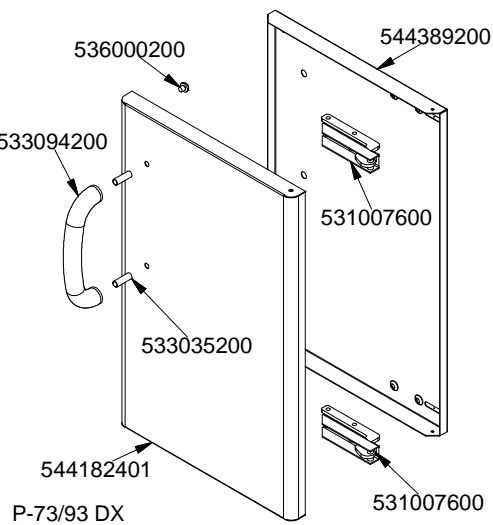

PORTE / DOORS / FLÜGELÜREN / PORTES N°≥0602

560012801M00P00