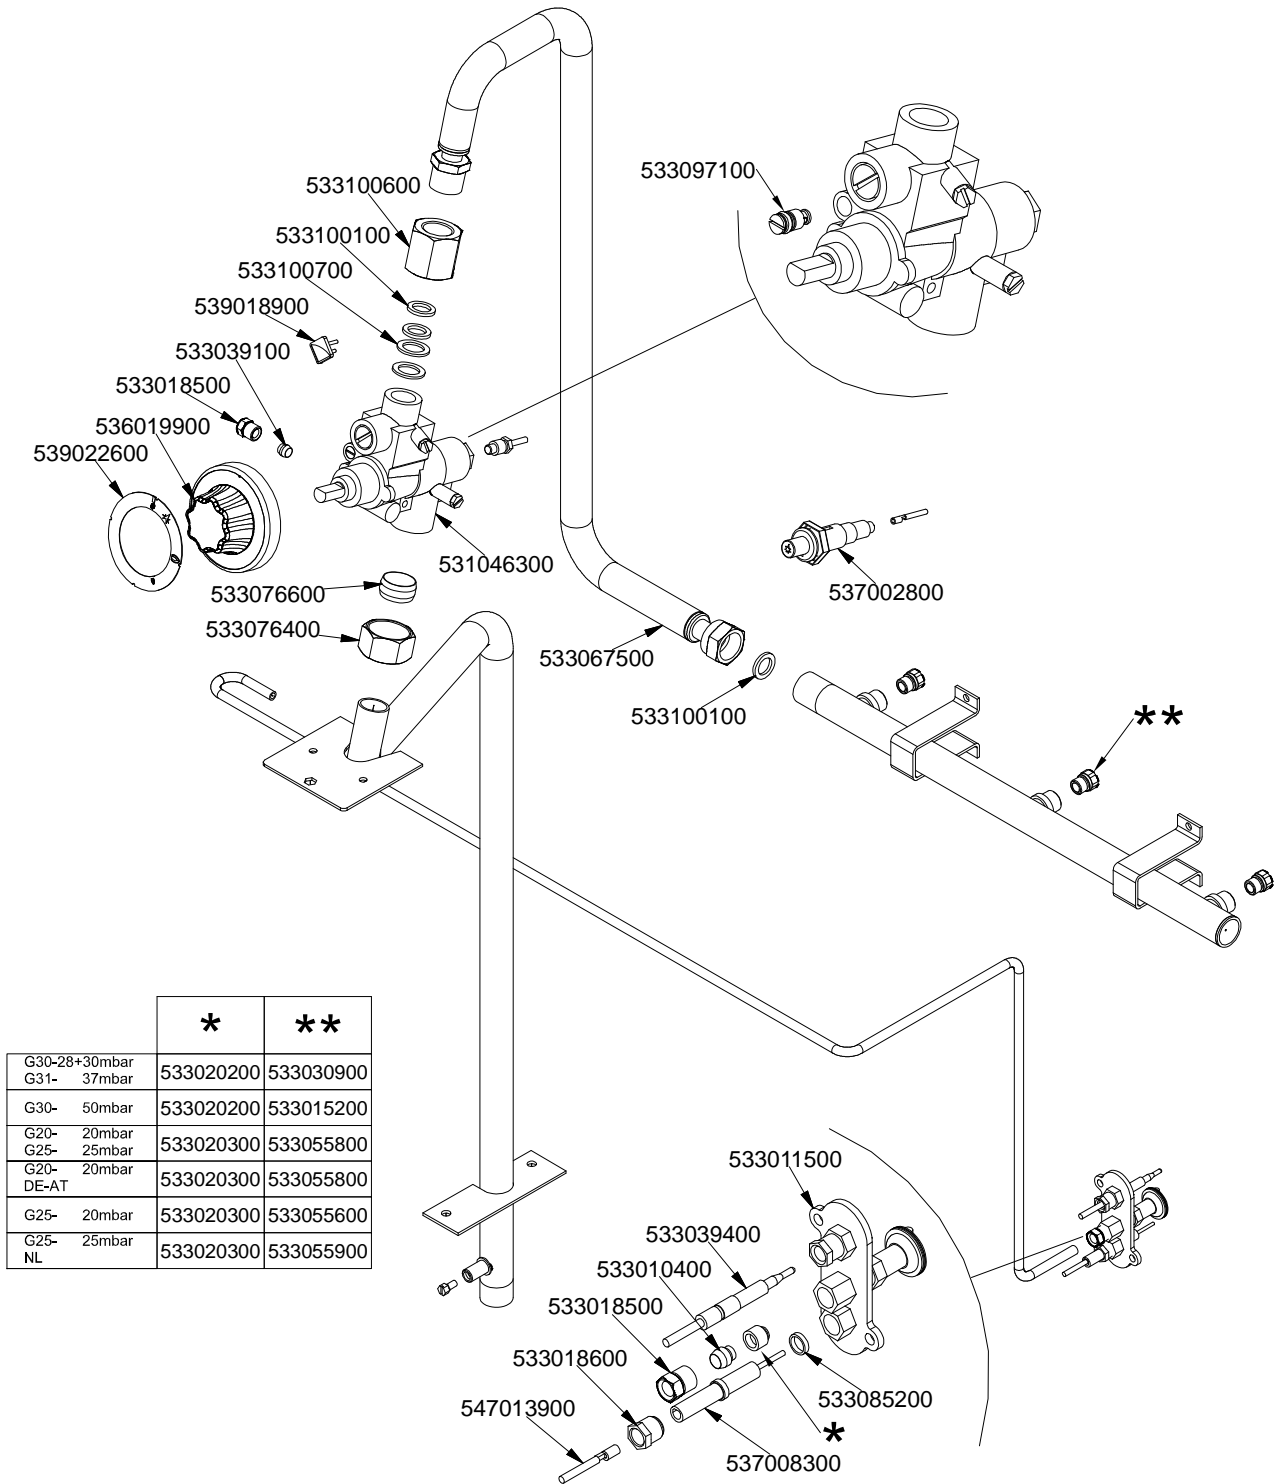

560027900M00P00

PORTE / DOORS / FLÜGELÜREN / PORTES N°≥0602

560012801M00P00

BM CP

Page	Pos	Code	Description
001		541121000	CONTROL PANEL BM-78/98E CPB-98G
001		544407400	LEFT SIDE PANEL 70 LINE
001		546005500	RUBBER TUBE §25INT.*§33EXT.XL=680
001		533039900	PIPE HOLDER 1" G M D.24
001		533038200	1" G M-F ELBOW FITTING
001		531018600	BALL VALVE 1"G M-F CPM-62G
001		533040000	1"G F-F-F "T" FITTING
001		531034700	
001		541115800	UPPER PLATE CPB-98G
001		531042800	SEMISPHERE FILTER
001		544425400	
001		531047200	BASKET SUPPORT GRID CPB 70LINE
001		532004100	FLUE GRID L=370 70LINE (RAF)
001		544407300	RIGHT SIDE PANEL 90 LINE
001		536005200	INOX LEG 2" 120-180 M10
002		533039400	THERMOCOUPLE M9*1*850
002		533011500	PILOT BURNER 2 FLAMES 220
002		533018500	FITTING FOR BICONE D.6 M10*1
002		533018600	PLUG FITTING
002		547013900	HIGH-VOLTAGE CABLE TUB.§2 L=1400
002		533085200	
002		537008300	ROUND PLUG §2,4- LONG ELECTRODE
002		533010400	BICONE D.6
002		537002800	PIEZOELECTRIC IGNITION M18
002		533100100	GASKET §18
002		539022600	GRADUATED STICKER FOR KNOB
002		536019900	BLACK KNOB §70 PIN §10*8
002		533039100	BICONE §6
002		533100600	FITTING M24X1,5 * 1/2G
002		533100700	GASKET §21
002		539018900	INDEX FOR KNOB
002		533076400	HEXAGONAL NUT FOR BICONE DIAM.20
002		533076600	BICONE §20
002		531046300	SAFETY TAP 23SV
002		533097100	BY-PASS FOR 24ST TAP 23SV D190
002		533067500	EXTENSIBLE STEEL TUBE 50-100
002		533020200	PILOT JETS 0160 FOR LPG §30
002		533020300	NOZZLE 0160 (NATURAL GAS) 1-2 (41)
002		533030900	NOZZLE §165 CH12X14 H-CW
002		533015200	NOZZLE §145 CH12*14 F-FP/CP6
002		533055800	
002		533055600	NOZZLE §280 CH12*14
002		533055900	
003		544389300	
003		531007600	DOOR HINGE
003		544182501	LEFT DOOR 73
003		533035200	
003		533094200	S/S HANDLE FOR 70/90 SERIES
003		536000200	D.12 H.4 BUMPER
003		544182401	RIGHT DOOR 73
003		544389200	