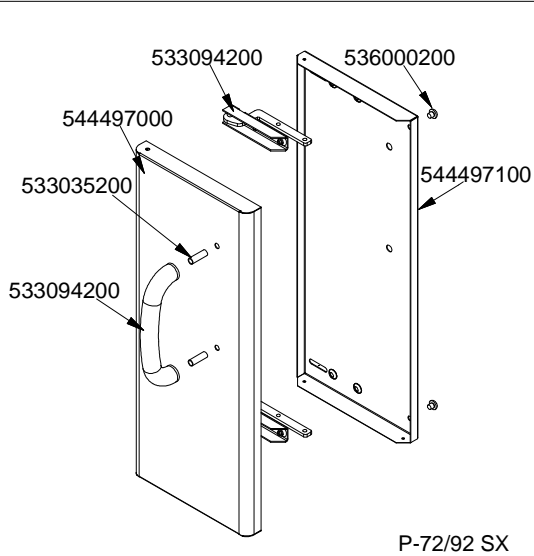

560027900M00P00

PORTE / DOORS / FLÜGELÜREN / PORTES N°≥0602

560012801M00P00

BM CP

Page	Pos	Code	Description
001		541121000	CONTROL PANEL BM-78/98E CPB-98G
001		544407400	LEFT SIDE PANEL 70 LINE
001		546005500	RUBBER TUBE §25INT.*§33EXT.XL=680
001		533039900	PIPE HOLDER 1" G M D.24
001		533038200	1" G M-F ELBOW FITTING
001		531018600	BALL VALVE 1"G M-F CPM-62G
001		533040000	1"G F-F-F "T" FITTING
001		531034700	
001		541115800	UPPER PLATE CPB-98G
001		531042800	SEMISPHERE FILTER
001		544425400	
001		531047200	BASKET SUPPORT GRID CPB 70LINE
001		532004100	FLUE GRID L=370 70LINE (RAF)
001		544407300	RIGHT SIDE PANEL 90 LINE
001		536005200	INOX LEG 2" 120-180 M10
002		533039400	THERMOCOUPLE M9*1*850
002		533011500	PILOT BURNER 2 FLAMES 220
002		533018500	FITTING FOR BICONE D.6 M10*1
002		533018600	PLUG FITTING
002		547013900	HIGH-VOLTAGE CABLE TUB.§2 L=1400
002		533085200	
002		537008300	ROUND PLUG §2,4- LONG ELECTRODE
002		533010400	BICONE D.6
002		537002800	PIEZOELECTRIC IGNITION M18
002		533100100	GASKET §18
002		539022600	GRADUATED STICKER FOR KNOB
002		536019900	BLACK KNOB §70 PIN §10*8
002		533039100	BICONE §6
002		533100600	FITTING M24X1,5 * 1/2G
002		533100700	GASKET §21
002		539018900	INDEX FOR KNOB
002		533076400	HEXAGONAL NUT FOR BICONE DIAM.20
002		533076600	BICONE §20
002		531046300	SAFETY TAP 23SV
002		533097100	BY-PASS FOR 24ST TAP 23SV D190
002		533067500	EXTENSIBLE STEEL TUBE 50-100
002		533020200	PILOT JETS 0160 FOR LPG §30
002		533020300	NOZZLE 0160 (NATURAL GAS) 1-2 (41)
002		533030900	NOZZLE §165 CH12X14 H-CW
002		533015200	NOZZLE §145 CH12*14 F-FP/CP6
002		533055800	
002		533055600	NOZZLE §280 CH12*14
002		533055900	
003		544389300	
003		531007600	DOOR HINGE
003		544182501	LEFT DOOR 73
003		533035200	
003		533094200	S/S HANDLE FOR 70/90 SERIES
003		536000200	D.12 H.4 BUMPER
003		544182401	RIGHT DOOR 73
003		544389200	