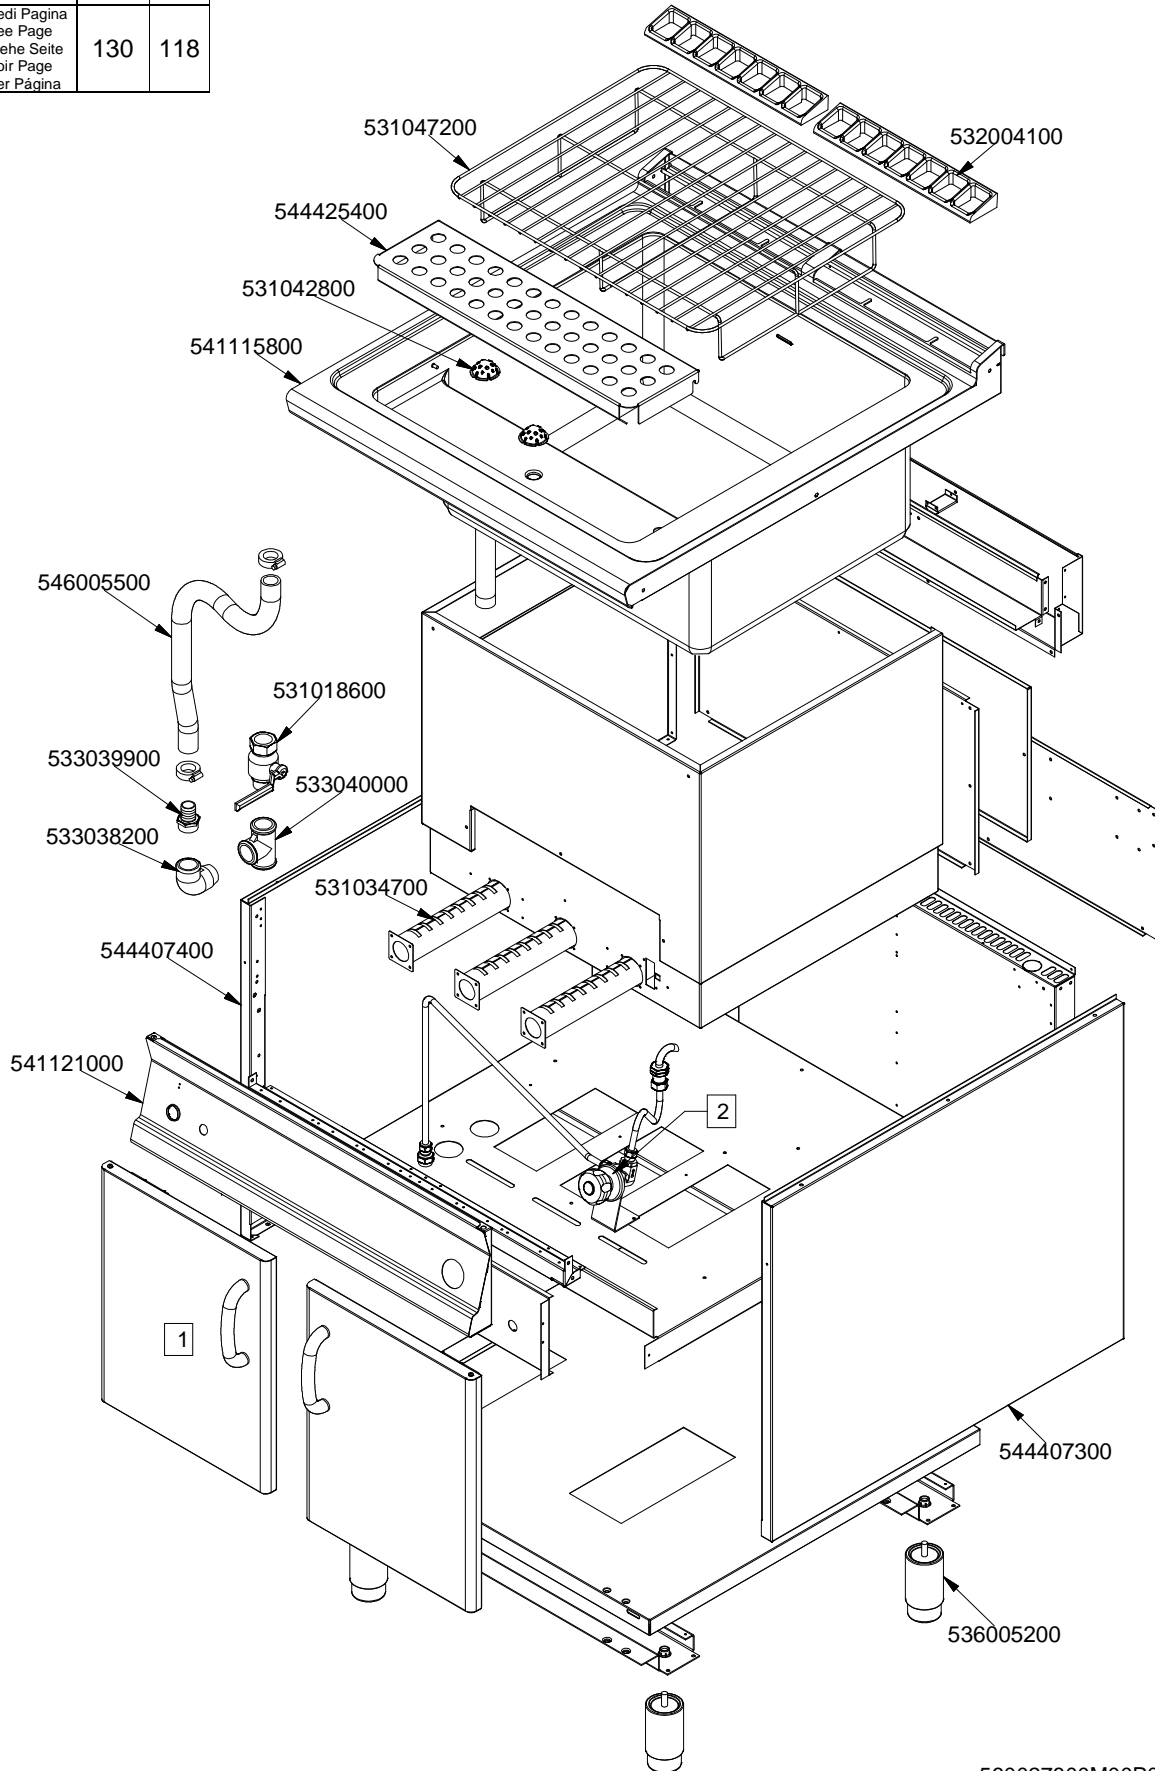

IPERLOTUS 90

GAS / GAS / GAS / GAZ

CPB-98G

	1	2
Vedi Pagina See Page Siehe Seite Voir Page Ver Página	130	118

560027800M00P00