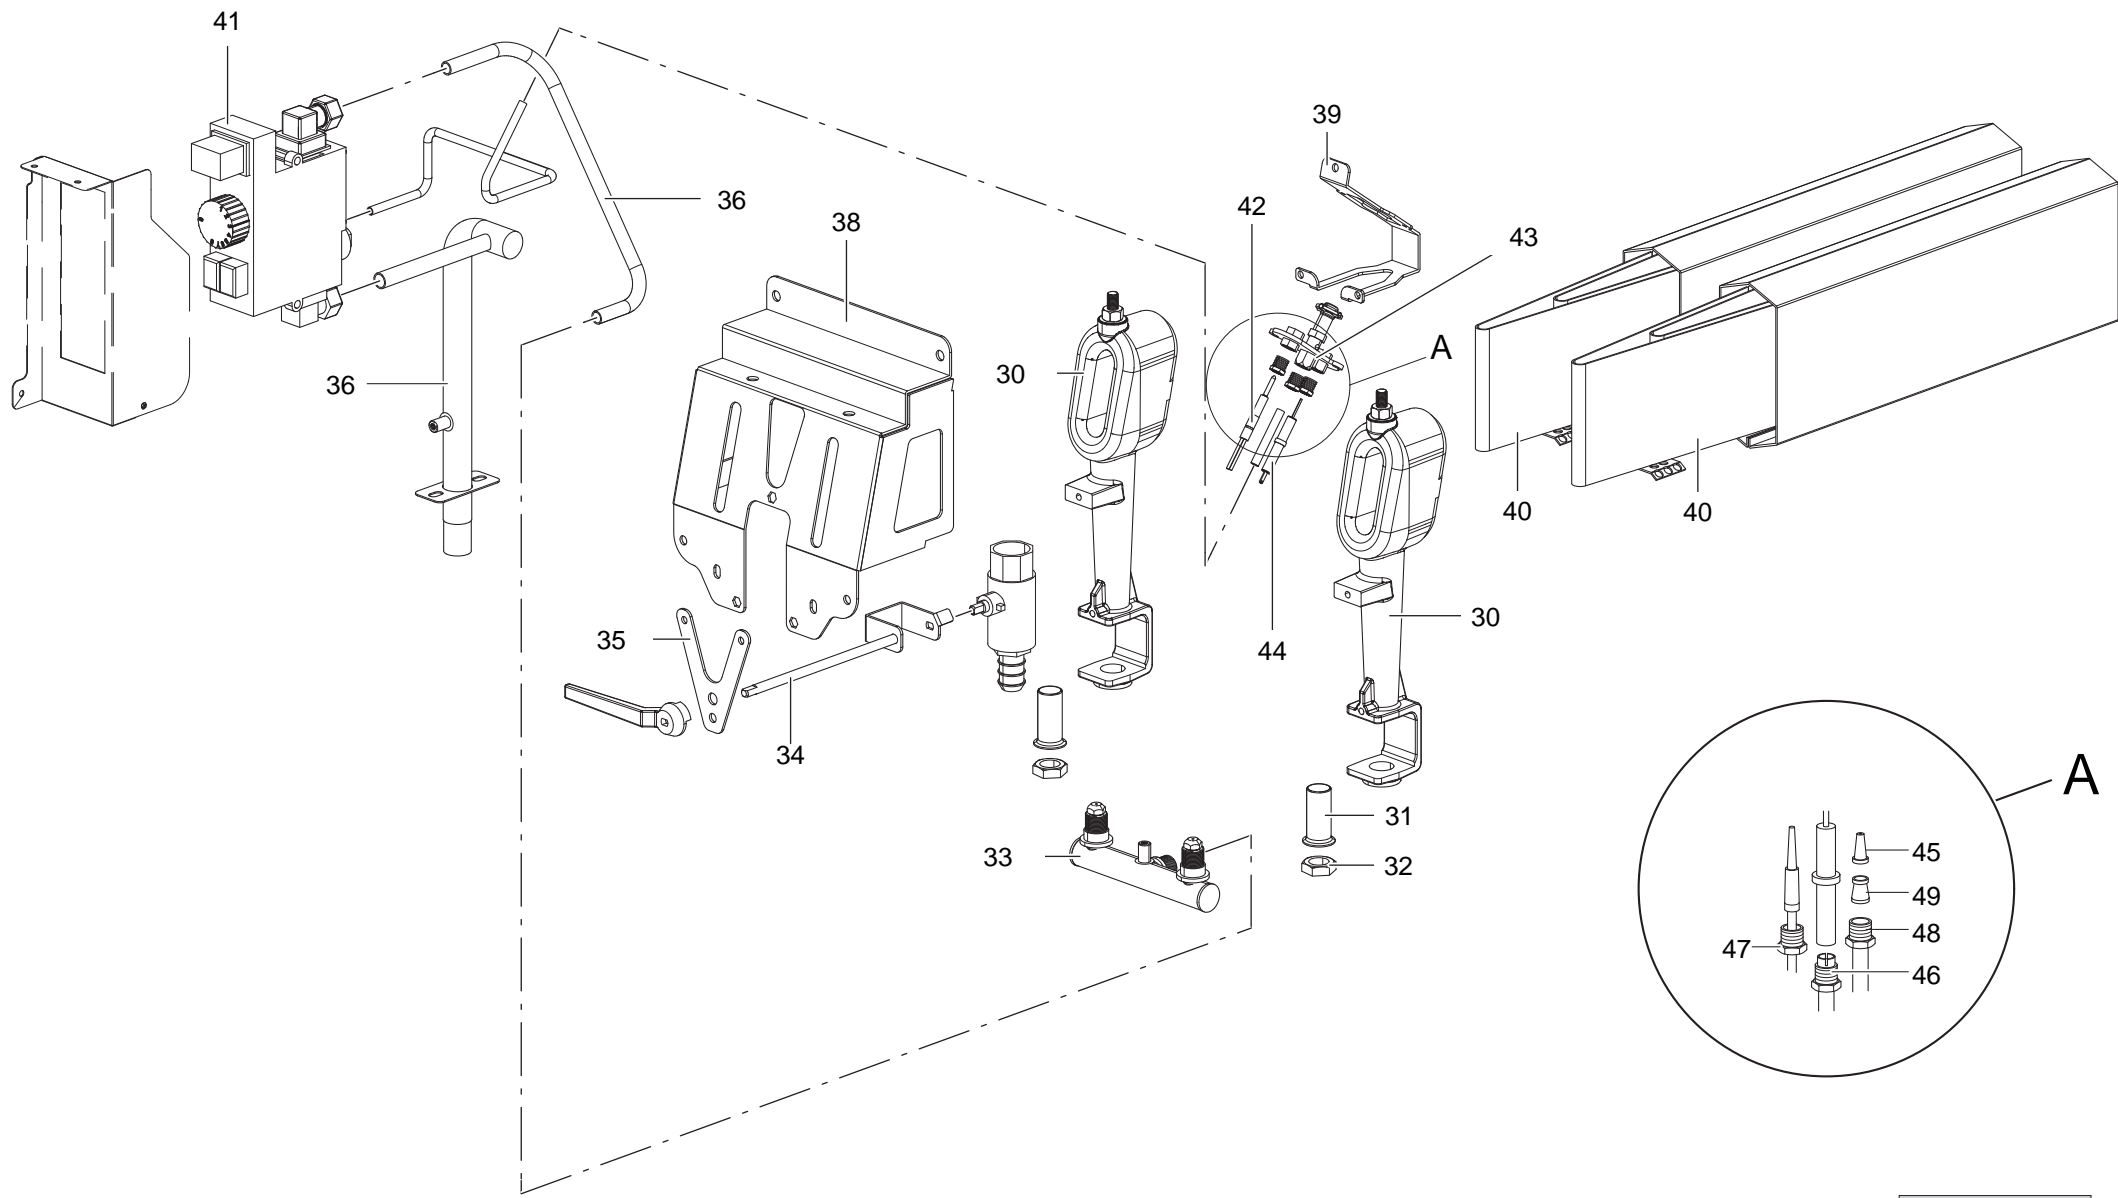

GF477S

DOMINA 700

TAV. 700-040

DOMINA 700

GF477S

TAV. 700-040

TAVOLA	POS.	CODICE	ITALIANO	FRANCESE	INGLESE	TEDESCO
TAV 700-040	1	166574	PORTA A.DX NSA477	PORTE DROITE	RIGHT DOOR	RECHTE TÜR
TAV 700-040	2	160739	MANIGLIA A.NSA49/NSA477 01460010	POINGÉE GFT49	HANDLE GFT49	HANDGRIFF GFT49
TAV 700-040	3	RTTAV00093	AT.MAGNETICO RPV/22 NSA6/7/	ATTAQUE MAGNETIQUE	MAGNETIC CONNECTION	MAGNETANSCHLUSS
TAV 700-040	4	167345	PROT.VALVOLA SX GF4772V	PROTECTION VALVE	VALVE PROTECTION	VENTIL SCHUTZ
TAV 700-040	5	167020	SUP.VALV.GF477	SOUPAPE DE SÛRETÉ	SAFETY VALVE	SICHERHEITSVENTIL
TAV 700-040	6	166556	FIANCO G4SF77	CÔTÉ	SIDE	SEITE
TAV 700-040	7	166558	AS.CRUSCOTTO GF477	PANNEAU DE CONTRÔLE	DASH BOARD	STIRNBRETT
TAV 700-040	8	PACU700754	SQ.P/TERMOST.L.GF47	THERMOSTAT SUPPORT	THERMOSTAT SUPPORT	BRENNERVERSORGUNG
TAV 700-040	9	166557	TRA.P/PIEDINI GF477/NSA477	TRAVERSE	CROSSBAR	QUERTRÄGER
TAV 700-040	10	163538	DISTANZ.SUP.BRUC.GF47/1	APPUI BURNER	SUPPORT BURNER	BRENNER
TAV 700-040	11	162625	STAFFA F/BULBI DX GF47	AMPOULE SOUTIEN	BULB SUPPORT	BULB
TAV 700-040	12	166582	AS.PIANO+VASCA GF477	CUVE	TANK	BEHÄLTER
TAV 700-040	13	A770000150	A770046.CEST.FRIGG.LT.10/12/14	BASKET	BASKET	WARENKORB
TAV 700-040	14	160408	PERNO ASTA P/CEST.GF49	CHEVILLE POUR CROC	PIN FOR TANKE	SCHRAUBE KORBHAKEN
TAV 700-040	15	PACU700767	ASTA P/CESTELLO GF47	CROC POU PANIER	HOOK FOR TANK	KORBHAKEN
TAV 700-040	16	169246	AS.GRIGLIA CAM.GF477SN	GRILLE POUR CHEMINÉE	CHIMNEY GRILL	SCHORNSTEINROST
TAV 700-040	17	169253	PARETE POST.CAM.INT.GF477B	PAROI ARRIÈRE CHEMINÉE	FLUE REAR WALL	RÜCKWAND
TAV 700-040	18	166552	POSTERIORE INOX GF477	INOX PANNEAU POSTÉRIEURE	INOX BACK PANEL	INOX RÜCKWAND
TAV 700-040	19	167838	PARATIA CAM.INT.GF477B	PAROI CHEMINÉE	FLUE WALL	VORDERWAND
TAV 700-040	20	169252	PARETE ANT.CAM.INT.GF477B	PAROI AVANT CHEMINÉE	FLUE FRONT WALL	VORDERWAND
TAV 700-040	22	161757	RUBINETTO SCARICO OLIO + MANIGLIA	ROBINET HUILE DE VINTAGE	ROBINET OIL DRAIN	OL GIEBEN
TAV 700-040	23	166548	VASCA R/OLIO GF49/2	CUVE HUILE	OIL TANK	ÖLWANNE
TAV 700-040	24	RTCU700277	PIEDINO+T.S.G4SF7/145	PIED	FOOT	FUSS
TAV 700-040	25	166550	PI.INF.INOX GF477	PLAN INFERIEUR	LOWER PLAN	UNTERE EBENE
TAV 700-040	26	166554	TRA.UN.FIANCHI ANT.GF477	TRAVERSE	CROSSBAR	QUERTRÄGER
TAV 700-040	27	162199	AS.CERN.P.A.DX NSA49	CHARNIÈRE PORTE DROITE	RIGHT DOOR HINGE	RECHTE TÜRANGEL
TAV 700-040	28	166575	C/PORTA A.INOX NSA477	INOX CONTRE PORTE	INOX COUNTER DOOR	INOX GEGENTÜR
TAV 700-040	29	162198	AS.CERN.P.A.SX NSA49	CHARNIÈRE PORTE GAUCHE	LEFT DOOR HINGE	LINKE TÜRANGEL
TAV 700-040	(30)	161819	AS.BRUC.+TAPPO GF25S	BRULEUR	BURNER	BRENNER
TAV 700-040	31	RTCU700584	REGOLAT.ARIA BRUC.GF47/18X42 1815130180	RÉGULATEUR AIR	AIR REGULATOR	LUFTREGLER
TAV 700-040	32	RTCP800094	C/DADO 3/8"ACC.207456	C/ECROU	C/NUT	C/MUTTER
TAV 700-040	33	165629	AS.SUP.INIET.BRUC.GF15S/1 ZINC.	TUBE D'ALIMENTATION BRÛLEUR	BURNER PIPE	BRENNERVERSORGUNG
TAV 700-040	34	167045	RINVIO RUB.SCA.OLIO GF477	DE DECHARGE DE HUILE	OIL DISCHARGE TAP	ÖLSSHAHN
TAV 700-040	35	165407	SUP.ASTA RUB.SCA.OLIO GF15S/1	ROBINET DE DECHARGE DE HUILE	OIL DISCHARGE TAP	ÖLSSHAHN
TAV 700-040	36	166579	AS.RAMPA GF477 ZINC.	COLLECTEUR	COLLECTOR	SPEISERAMPE
TAV 700-040	37	166604	TU.AL.BRUC.GF477 ALL.	TUBE D'ALIMENTATION BRÛLEUR	FEEDING PIPE FOR BURNER	BRENNERVERSORGUNGSRÖHR
TAV 700-040	38	165969	SUP.BRUC.GF47/3	BRÛLEUR	BURNER	BRENNER
TAV 700-040	39	165122	SQ.P/PILOTA 3V.GF15S/1	EGUERRE	CREW	SQUADRETTE
TAV 700-040	40	166606	AS. SCAMBIATORE	ECHANGEUR DE CHALEUR	HEAT EXCHANGER	WÄRMETAUSCHERS
TAV 700-040	41	167549	CORPO VALVOLA GF477	VALVE	VALVE	VENTIL
TAV 700-040	(42)	RTCU700651	T/COPPIA 75/S53 GF47 INT/BIF G1918276	THERMOCOUPLE	THERMOCOUPLE	THERMOELEMENT
TAV 700-040	(43)	RTCU700464	PILOTA 3V.GF47T SIT0160032	VEILLEUSE	PILOT	PILOTBRENNER
TAV 700-040	44	RTCU900010	CAND.ROT.FT4 CAST771492	CANDLE	CANDLE ROT.	CANDLE
TAV 700-040	(45)	VEDI MANUALE UGELLI	INIET. PILOTA	INJECTEUR VEILLEUSE	PILOT INJECTOR	PILOTBRENNEREINSPRITZE
TAV 700-040	46	RTCU900215	RACCORDO CAND. PILOTA	RACCORD POUR BOUGIE VEILLEUSE	FITTING FOR PILOT SPARK PLUG	ANSCHLUSSTÜCK
TAV 700-040	47	RTCP800038	RACCORDO T/C. PILOTA	ÉCROU POUR THERMOCOUPLE	NUT FOR THERMOELEMENT	THERMOELEMENTANSCHLUSS
TAV 700-040	48	RTCU800182	CALOTTA D.6	ÉCROU Ø6	NUT Ø6	MUTTER Ø6
TAV 700-040	49	RTCU800183	BICONO D.6	BICONE Ø6	BICONE Ø6	ZWEIKEGEL Ø6