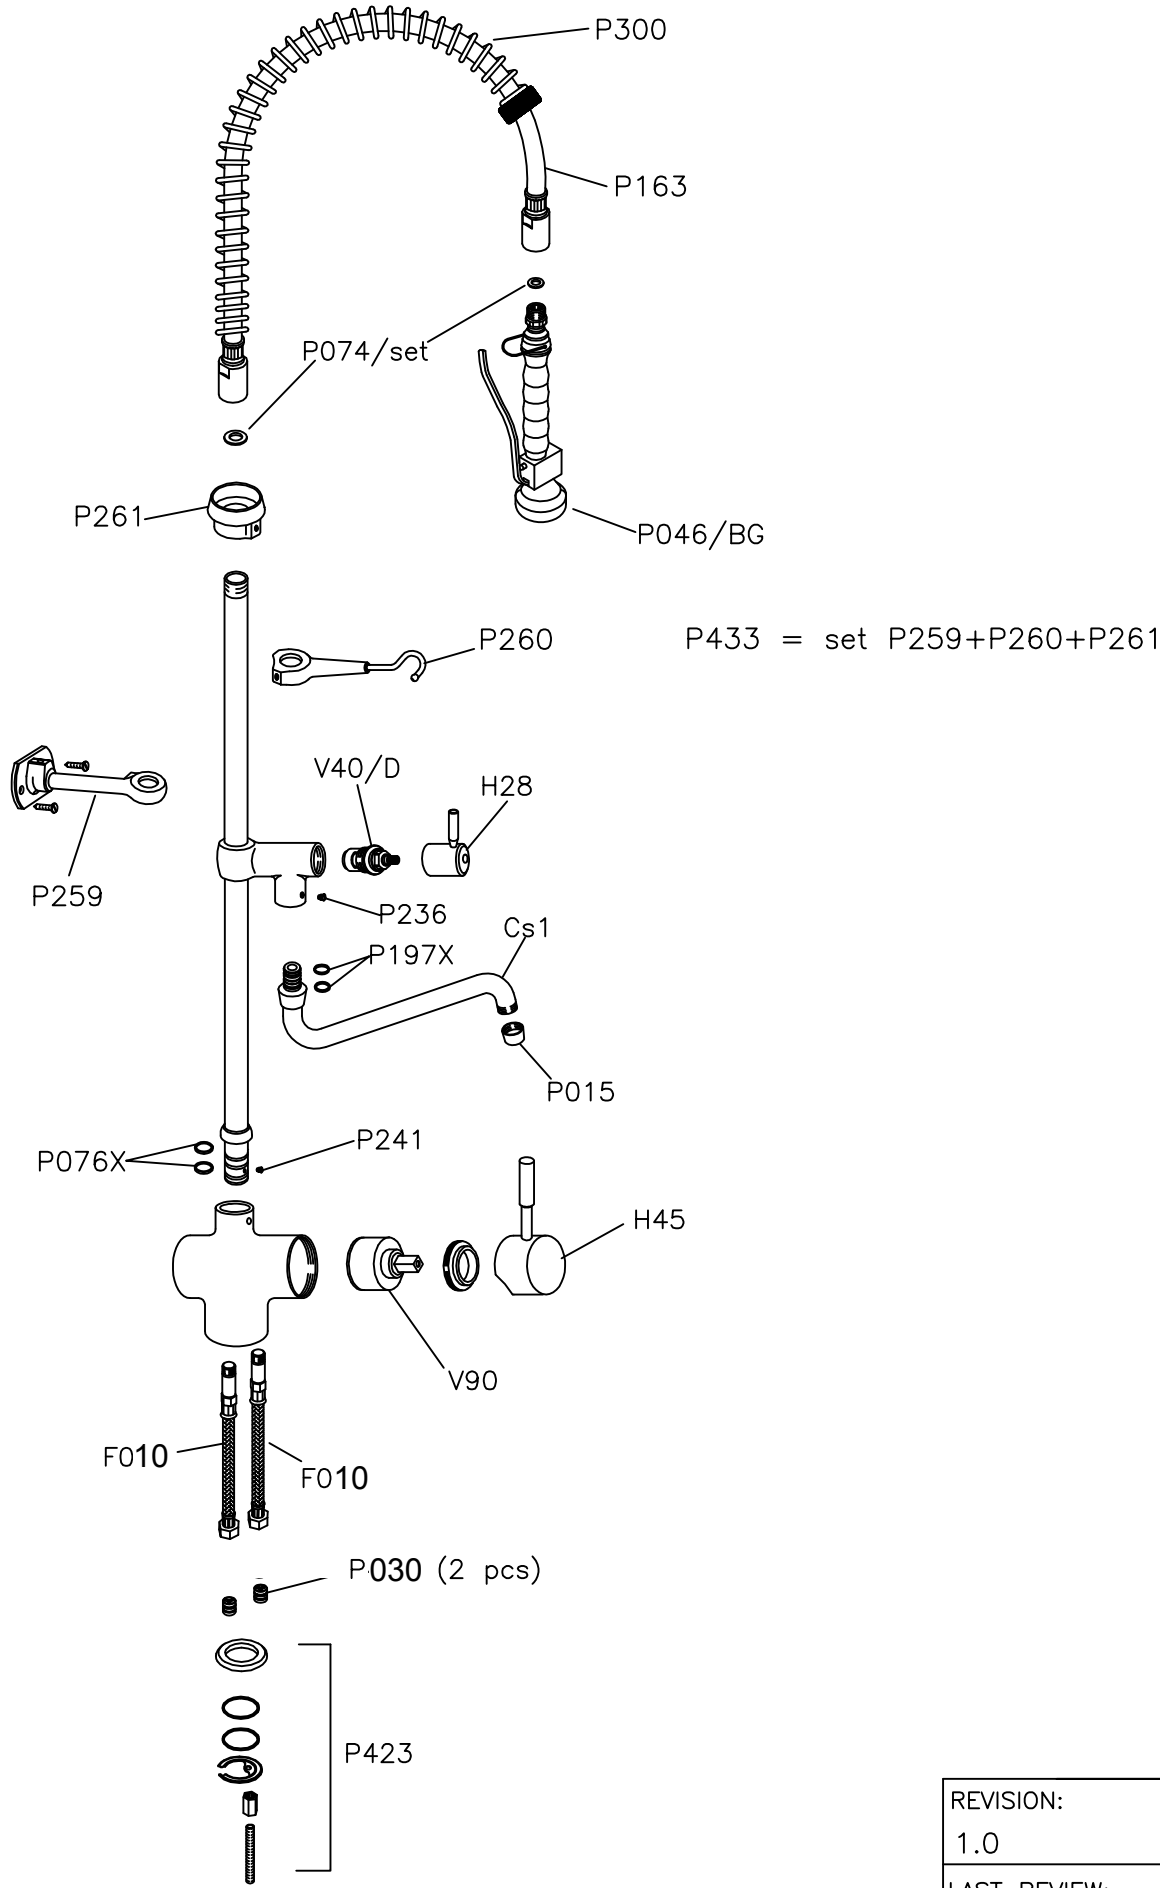

Spülen & Hygiene Geschirrwashbrause

Artikel-Nr. 822010 (3S.2970.S1.95-BG)

Explosionszeichnung / Ersatzteile

Bitte bei Ersatzteilbestellung immer Artikelnummer und Seriennummer mit angeben!

| | |
|-----------------|----------|
| REVISION: | 1.0 |
| LAST REVIEW: | 20120209 |
| VALIDITY: | --- |
| DRAWING No. | --- |
| Source Drawing: | 2700/0 |

| | | |
|----|--|----------------------------------|
| ia | DESCRIPTION: Bench-mount Pre-Rinse Unit | Product Code 3s.2969.s1.96/BG |
| | MOD. STYL | Superseded model: --- |