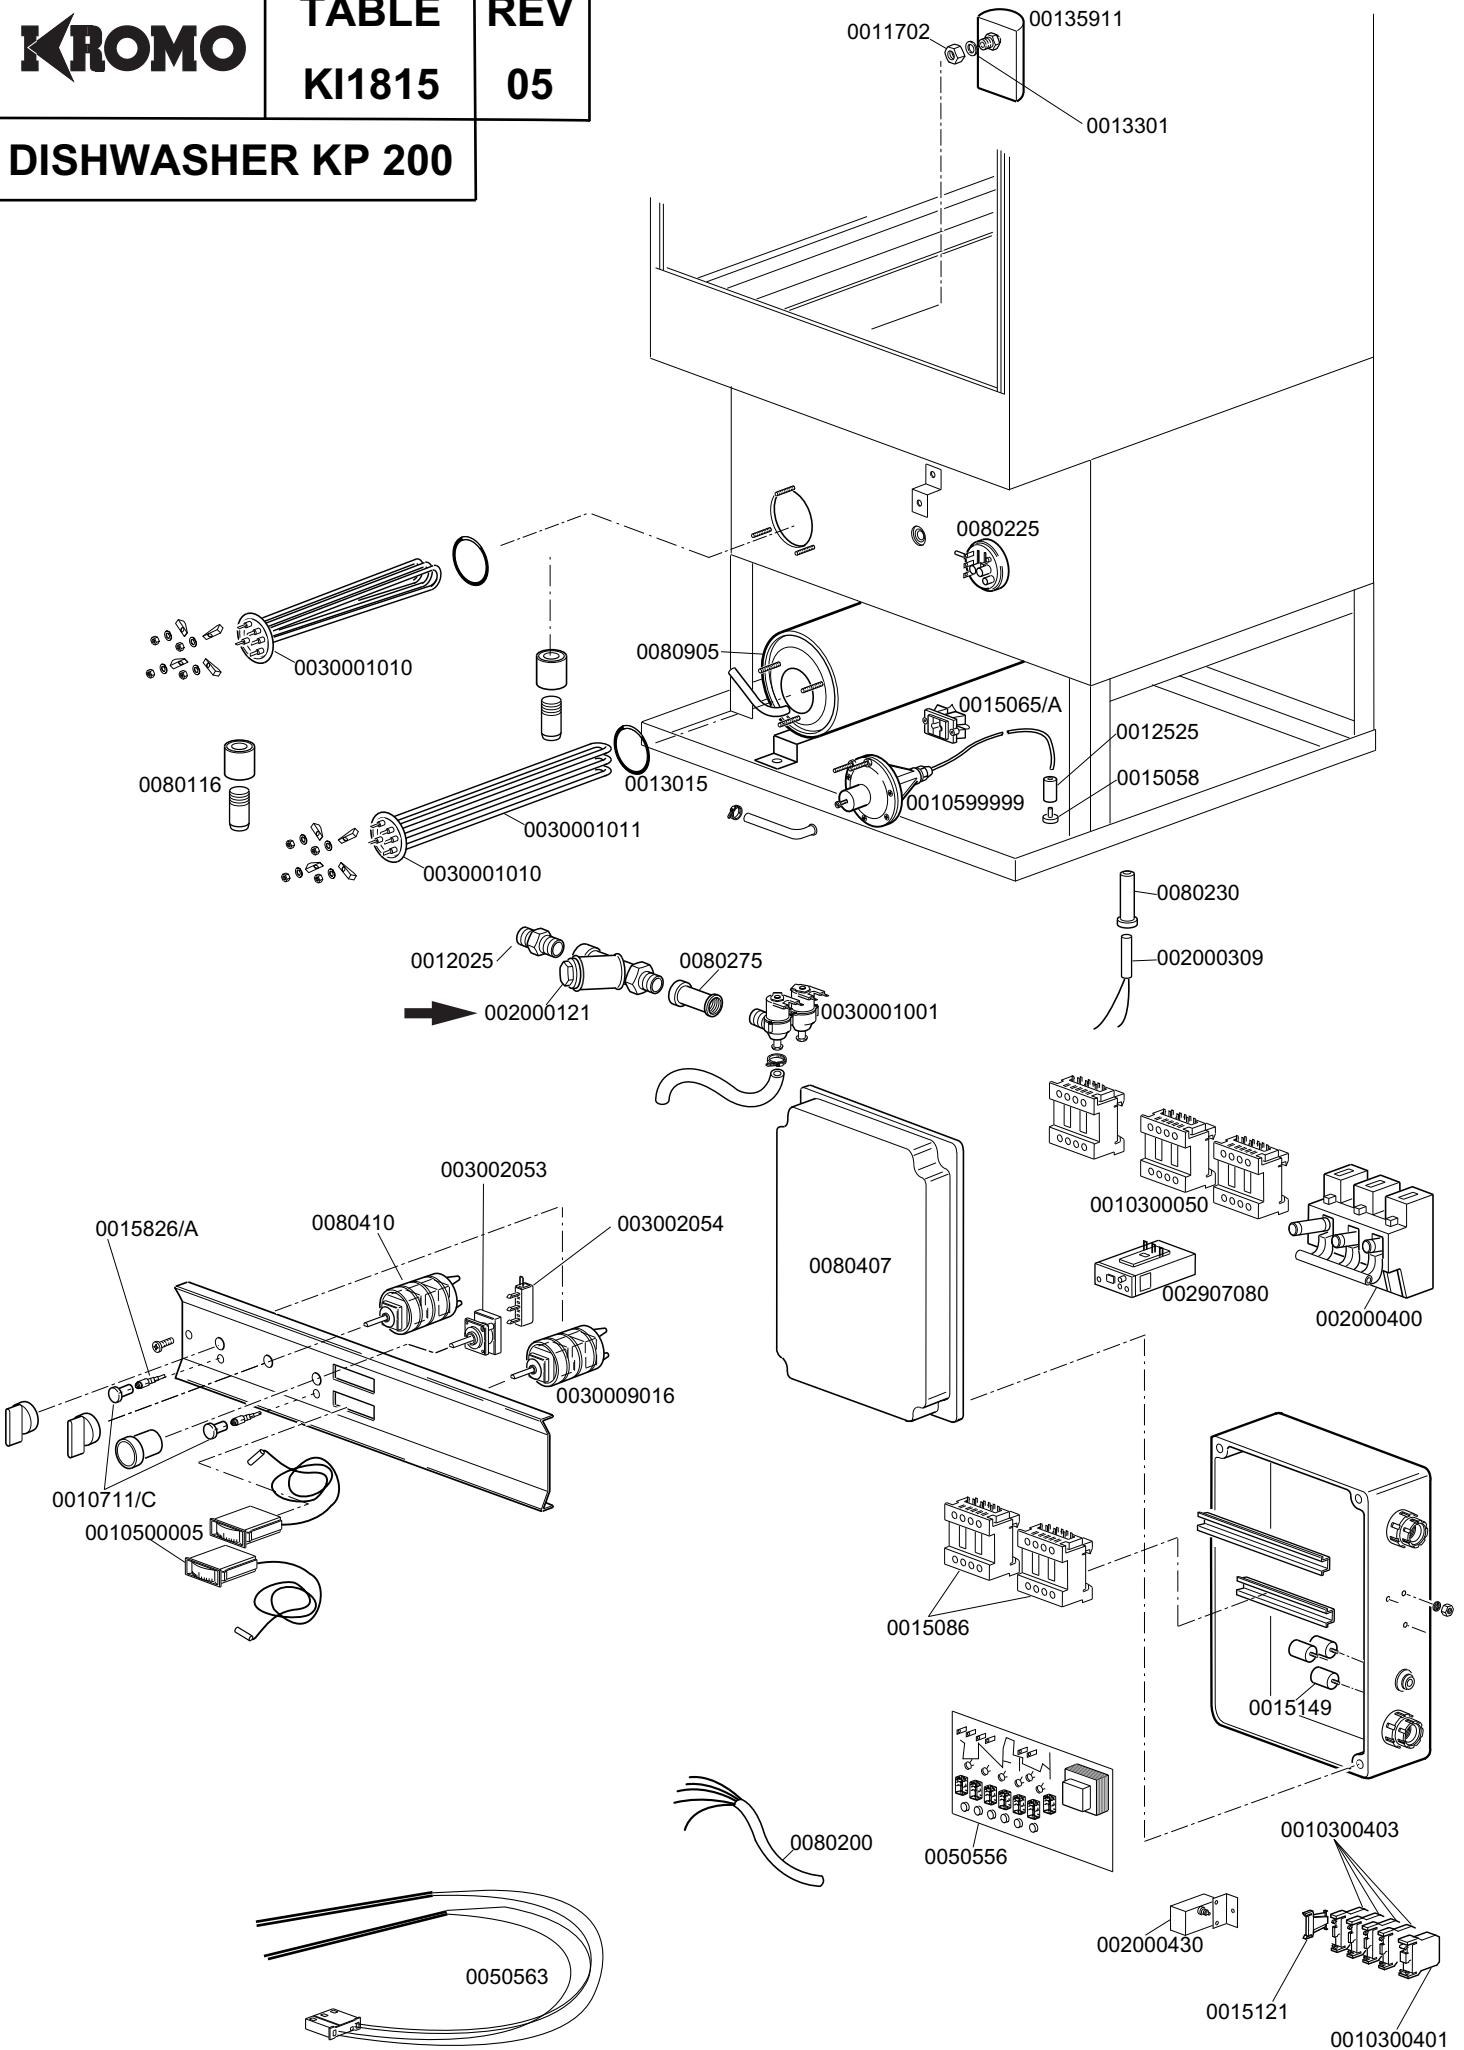

KROMO

**TABLE
KI1815**

**REV
05**

DISHWASHER KP 200

KROMO

**TABLE
KI1830**

**REV
04**

DISHWASHER KP 200

From serial Nr.01020684 on