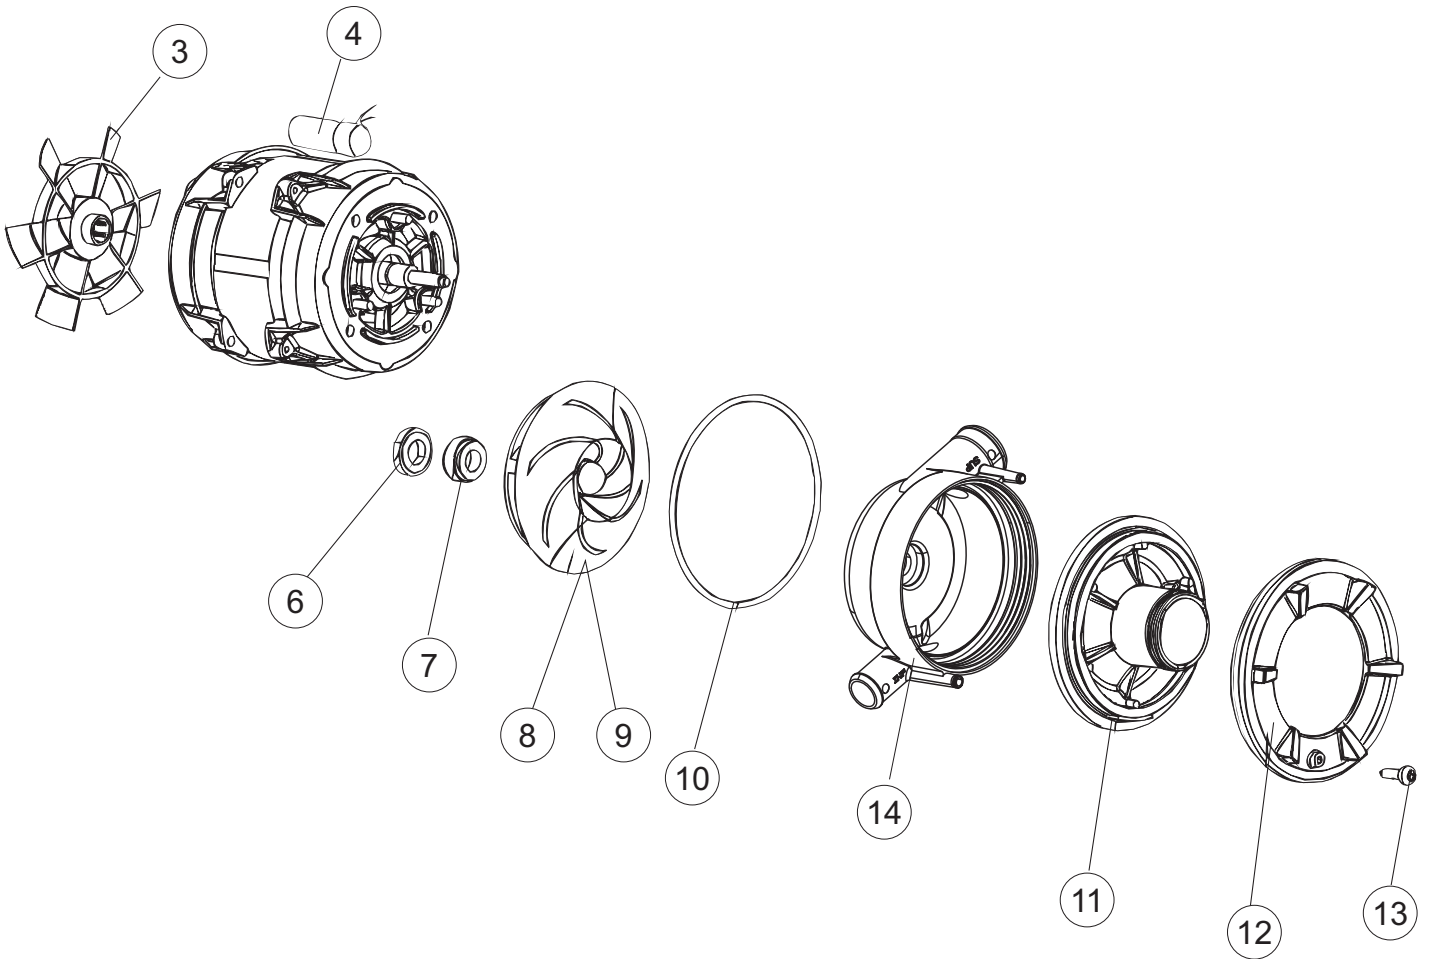

**Pompa scarico
Drain pump**

5

6

Seite	Position	Code	Alter Code	Beschreibung		
1	1	004242		GEHAEUSEDECKEL		
1	2	022159		HINTERPANEEL		
1	3	035113		BEFESTIGT BÜGEL		
1	4	437081	REB437081	DICHTUNG, TÜR - 50/503		
1	5	994012	DWS30	GRUPPO SERRATURA EB/F 22/44		
1	6	417041	REB417041	SCHRAUBENMUTTER, TÜRANSCHLAG		
1	7	307003	REB307003	ANSCHLAG, SCHRAUBENMUTTER FÜR STAB		
1	8	029685		TUER		
1	9	325066	REB325066	PFLOCK, SCHLOSS BETA 246/250		
1	10	311019	REB311019	SCHARNIER, TÜR 45/46/50..		
1	11	325036	REB325036	ZAPFEN, TÜRSCHARNIER 50		
1	12	304021	REB304021	STANGE, TÜRSCHIENE 50/500/453/463/503		
1	13	035112		BEF.WINKEL		
1	14	012338		FRONTPANEEL		
1	15	030195		UNTERSCHUETZ DES FUESSES		
1	16	040123		MONTIERT SOCKEL		
1	17	461019	REB461019	VERSTELLFUSS D30 M8		
1	18	480057	REB480057	GUMMISTÖPSEL D.14		
1	19	459006	REB459006	KABELDURCHGANG, Di9/De16 22		
1	20	459004	REB459004	ROHRDURCHGANG, GUMMI DI.34		
2	1	224004	REB224004	DRUCKSCHALTER - 35/17		
2	2	224029		ARBEITSDRUCKWAECHTER 90-60		
2	3	035031	REB035031	Y-VERBINDUNGSST., DRUCKSCHALTER 760		
2	4	143013	REB143013	SCHLAUCH PVC GRUEN 4X7		
2	5	220011	REB220011	* KLEMMENBRETT, 5-POLIG + ERDUNG FV.122		
2	6	H.374339-2		MASCHINE KABERL HO7RN-F 5X2.5X3.0MT		
2	7	459005	REB459005	KABELKLIPPS, STEAB Art.5024		
2	8	230118		ELEKTRISCHER WIDERSTAND 2100W-230V LA50		
2	9	437086	REB437086	DICHTUNG, TANKWIDERSTAND		
2	10	236047	REB236047	SICHERHEITSTHERMOSTAT		
2	11	236052		THERM.,KONT. BOILER/L.90ø+/-3ø(2611576)		
2	12	456002	REB456002	O-Ring 48x6,2		
2	13	230111		WIDERS.B.4900W/230-400V		
2	14	69870		HEIZUNGSHUETZ DES WARMWASSERBEREITERS		
2	15	69871		SONDENHALTER		
2	16	028105		PLATCHEN		
2	17	231016		TEMPERATURSONDE		
2	18	80871		TUERKONTAKTSCHALTER		
2	19	214114		DURCHSICHTIGER SCHUETZ FUER ELEKTRISCHE ANLAGE DES GESCHIRRSPUELERS		
2	20	121149		SIEB FUER SPUELMITTELPUMPE		
2	21	143194	REB143194	SCHLAUCH 4X6 CRISTAL, DURCHS.		
2	22	143267		FLASCHEN 6X10		
2	23	209038		PERISTALTIK DOSIERUNG REINIGUNGSMITTEL		
2	24	468151	DZR150NT	TANKEINLAUF CPL NM*		
2	25	984007		GRUPPO CAMPANA PRESSOST.LA500		
2	26	437019	REB437019	DICHTUNG, GLOCKE DRUCKSCH. V.M.		
2	27	456020	REB456020	O-Ring 3050 R495		
2	28	468029	REB468029	VERBINDUNGSSTK. TANKEINLAUF		
2	30	026403		MASKE POLYESTERE		
2	31	211013		FLACHKABEL		
2	32	215037		INTERFACCIA MECCANICA M005-0		