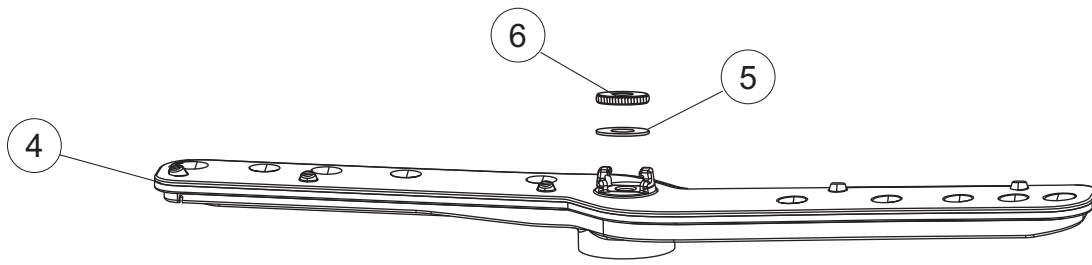

**Pompa scarico
Drain pump**

5

6

Seite	Position	Code	Alter Code	Beschreibung		
1	1	004242		GEHAEUSEDECKEL		
1	2	022159		HINTERPANEEL		
1	3	035113		BEFESTIGT BÜGEL		
1	4	437081	REB437081	DICHTUNG, TÜR - 50/503		
1	5	994012	DWS30	GRUPPO SERRATURA EB/F 22/44		
1	6	417041	REB417041	SCHRAUBENMUTTER, TÜRANSCHLAG		
1	7	307003	REB307003	ANSCHLAG, SCHRAUBENMUTTER FÜR STAB		
1	8	029685		TUER		
1	9	325066	REB325066	PFLOCK, SCHLOSS BETA 246/250		
1	10	311019	REB311019	SCHARNIER, TÜR 45/46/50..		
1	11	325036	REB325036	ZAPFEN, TÜRSCHARNIER 50		
1	12	304021	REB304021	STANGE, TÜRSCHIENE 50/500/453/463/503		
1	13	035112		BEF.WINKEL		
1	14	012338		FRONTPANEEL		
1	15	030195		UNTERSCHUETZ DES FUESSES		
1	16	040123		MONTIERT SOCKEL		
1	17	461019	REB461019	VERSTELLFUSS D30 M8		
1	18	480057	REB480057	GUMMISTÖPSEL D.14		
1	19	459006	REB459006	KABELDURCHGANG, Di9/De16 22		
1	20	459004	REB459004	ROHRDURCHGANG, GUMMI DI.34		
2	1	224004	REB224004	DRUCKSCHALTER - 35/17		
2	2	224029		ARBEITSDRUCKWAECHTER 90-60		
2	3	035031	REB035031	Y-VERBINDUNGSST., DRUCKSCHALTER 760		
2	4	143013	REB143013	SCHLAUCH PVC GRUEN 4X7		
2	5	220011	REB220011	* KLEMMENBRETT, 5-POLIG + ERDUNG FV.122		
2	6	H.374339-2		MASCHINE KABERL HO7RN-F 5X2.5X3.0MT		
2	7	459005	REB459005	KABELKLIPPS, STEAB Art.5024		
2	8	230118		ELEKTRISCHER WIDERSTAND 2100W-230V LA50		
2	9	437086	REB437086	DICHTUNG, TANKWIDERSTAND		
2	10	236047	REB236047	SICHERHEITSTHERMOSTAT		
2	11	236052		THERM.,KONT. BOILER/L.90ø+/-3ø(2611576)		
2	12	456002	REB456002	O-Ring 48x6,2		
2	13	230111		WIDERS.B.4900W/230-400V		
2	14	69870		HEIZUNGSHUETZ DES WARMWASSERBEREITERS		
2	15	69871		SONDENHALTER		
2	16	028105		PLATCHEN		
2	17	231016		TEMPERATURSONDE		
2	18	80871		TUERKONTAKTSCHALTER		
2	19	214114		DURCHSICHTIGER SCHUETZ FUER ELEKTRISCHE ANLAGE DES GESCHIRRSPUELERS		
2	20	121149		SIEB FUER SPUELMITTELPUMPE		
2	21	143194	REB143194	SCHLAUCH 4X6 CRISTAL, DURCHS.		
2	22	143267		FLASCHEN 6X10		
2	23	209038		PERISTALTIK DOSIERUNG REINIGUNGSMITTEL		
2	24	468151	DZR150NT	TANKEINLAUF CPL NM*		
2	25	984007		GRUPPO CAMPANA PRESSOST.LA500		
2	26	437019	REB437019	DICHTUNG, GLOCKE DRUCKSCH. V.M.		
2	27	456020	REB456020	O-Ring 3050 R495		
2	28	468029	REB468029	VERBINDUNGSSTK. TANKEINLAUF		
2	30	026403		MASKE POLYESTERE		
2	31	211013		FLACHKABEL		
2	32	215037		INTERFACCIA MECCANICA M005-0		