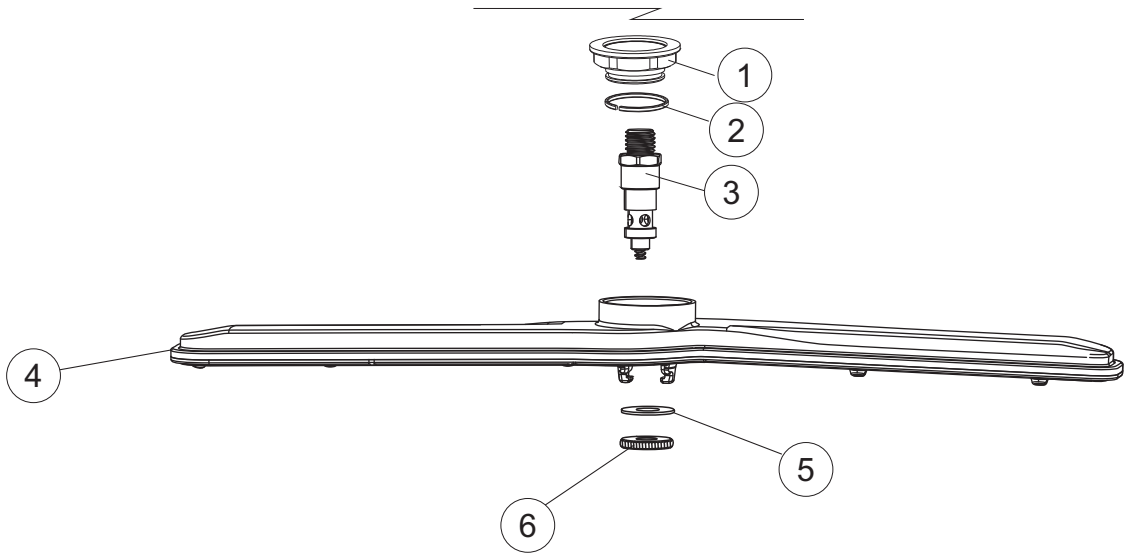

**Pompa scarico
Drain pump**

5

6

Seite	Position	Code	Alter Code	Beschreibung		
1	1	004242		GEHAEUSEDECKEL		
1	2	022159		HINTERPANEEL		
1	3	035113		BEFESTIGT BÜGEL		
1	4	437081	REB437081	DICHTUNG, TÜR - 50/503		
1	5	994012	DWS30	GRUPPO SERRATURA EB/F 22/44		
1	6	417041	REB417041	SCHRAUBENMUTTER, TÜRANSCHLAG		
1	7	307003	REB307003	ANSCHLAG, SCHRAUBENMUTTER FÜR STAB		
1	8	029685		TUER		
1	9	325066	REB325066	PFLOCK, SCHLOSS BETA 246/250		
1	10	311019	REB311019	SCHARNIER, TÜR 45/46/50..		
1	11	325036	REB325036	ZAPFEN, TÜRSCHARNIER 50		
1	12	304021	REB304021	STANGE, TÜRSCHIENE 50/500/453/463/503		
1	13	035112		BEF.WINKEL		
1	14	012338		FRONTPANEEL		
1	15	030195		UNTERSCHUETZ DES FUESSES		
1	16	040123		MONTIERT SOCKEL		
1	17	461019	REB461019	VERSTELLFUSS D30 M8		
1	18	480057	REB480057	GUMMISTÖPSEL D.14		
1	19	459006	REB459006	KABELDURCHGANG, Di9/De16 22		
1	20	459004	REB459004	ROHRDURCHGANG, GUMMI DI.34		
2	1	224004	REB224004	DRUCKSCHALTER - 35/17		
2	2	224029		ARBEITSDRUCKWAECHTER 90-60		
2	3	035031	REB035031	Y-VERBINDUNGSST., DRUCKSCHALTER 760		
2	4	143013	REB143013	SCHLAUCH PVC GRUEN 4X7		
2	5	220011	REB220011	* KLEMMENBRETT, 5-POLIG + ERDUNG FV.122		
2	6	H.374339-2		MASCHINE KABERL HO7RN-F 5X2.5X3.0MT		
2	7	459005	REB459005	KABELKLIPPS, STEAB Art.5024		
2	8	230118		ELEKTRISCHER WIDERSTAND 2100W-230V LA50		
2	9	437086	REB437086	DICHTUNG, TANKWIDERSTAND		
2	10	236047	REB236047	SICHERHEITSTHERMOSTAT		
2	11	236052		THERM.,KONT. BOILER/L.90ø+/-3ø(2611576)		
2	12	456002	REB456002	O-Ring 48x6,2		
2	13	230111		WIDERS.B.4900W/230-400V		
2	14	69870		HEIZUNGSHUETZ DES WARMWASSERBEREITERS		
2	15	69871		SONDENHALTER		
2	16	028105		PLATCHEN		
2	17	231016		TEMPERATURSONDE		
2	18	80871		TUERKONTAKTSCHALTER		
2	19	214114		DURCHSICHTIGER SCHUETZ FUER ELEKTRISCHE ANLAGE DES GESCHIRRSPUELERS		
2	20	121149		SIEB FUER SPUELMITTELPUMPE		
2	21	143194	REB143194	SCHLAUCH 4X6 CRISTAL, DURCHS.		
2	22	143267		FLASCHEN 6X10		
2	23	209038		PERISTALTIK DOSIERUNG REINIGUNGSMITTEL		
2	24	468151	DZR150NT	TANKEINLAUF CPL NM*		
2	25	984007		GRUPPO CAMPANA PRESSOST.LA500		
2	26	437019	REB437019	DICHTUNG, GLOCKE DRUCKSCH. V.M.		
2	27	456020	REB456020	O-Ring 3050 R495		
2	28	468029	REB468029	VERBINDUNGSSTK. TANKEINLAUF		
2	30	026403		MASKE POLYESTERE		
2	31	211013		FLACHKABEL		
2	32	215037		INTERFACCIA MECCANICA M005-0		