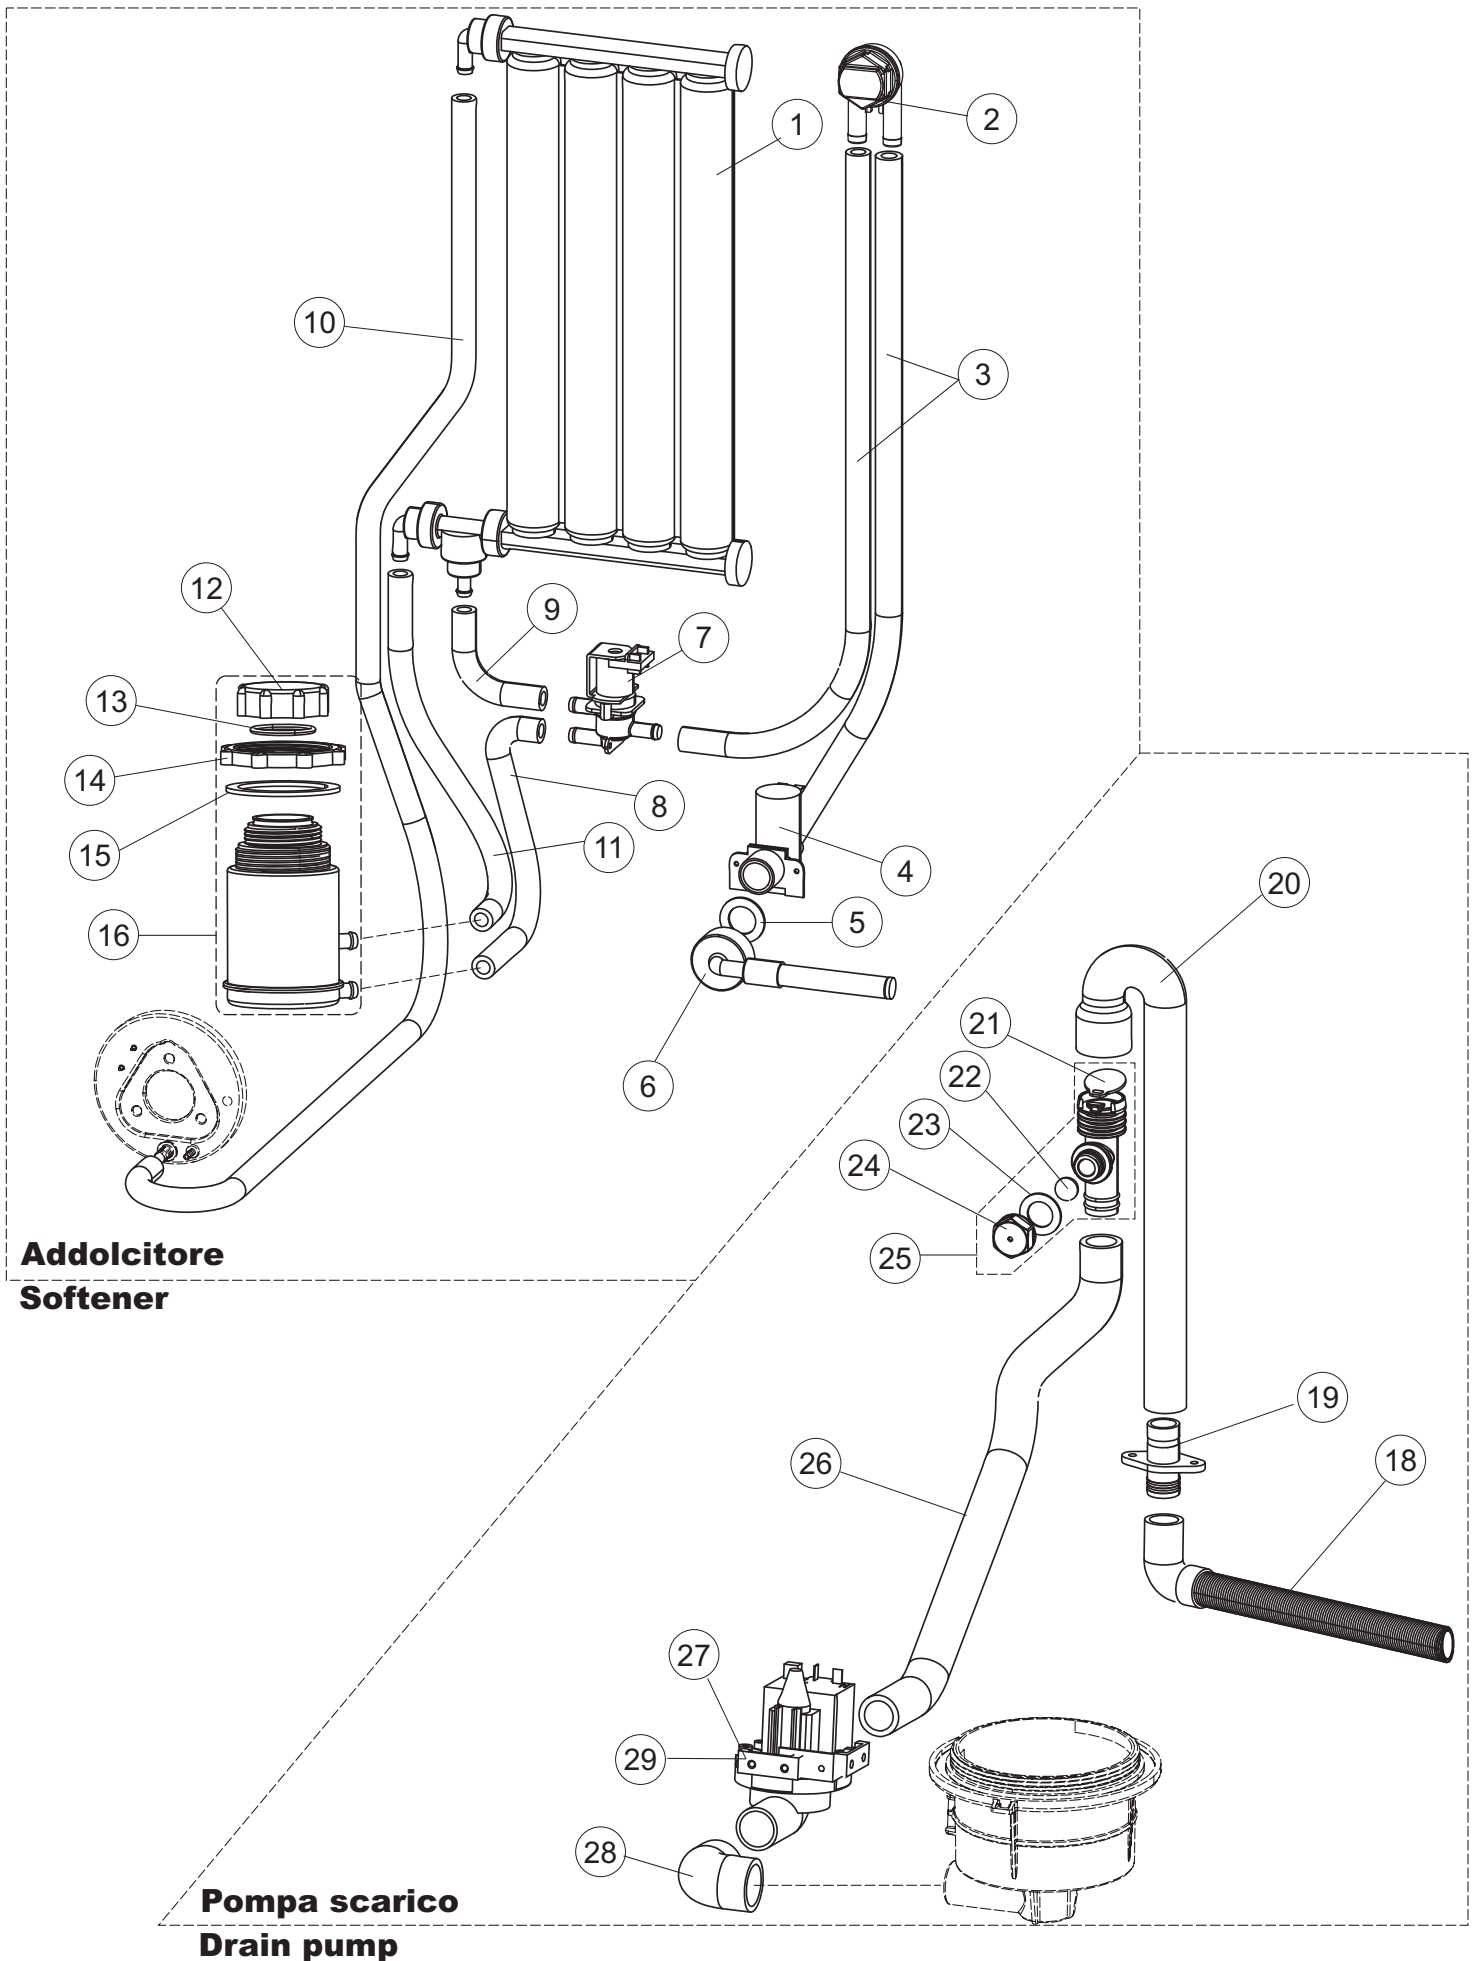

**Addolcitore
Softener**

**Pompa scarico
Drain pump**