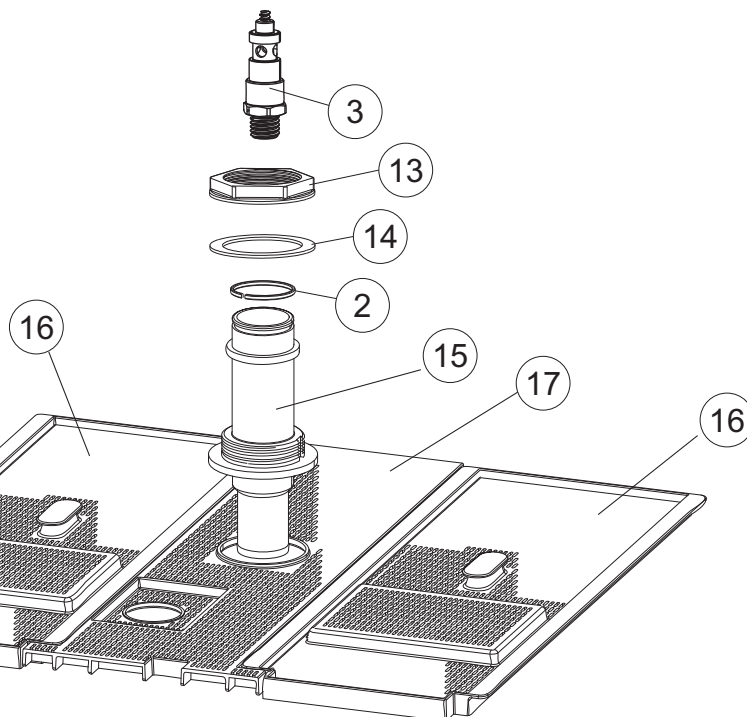

**Pompa scarico
Drain pump**

5

6

Seite	Position	Code	Alter Code	Beschreibung		
1	1	004242		GEHAEUSEDECKEL		
1	2	022159		HINTERPANEEL		
1	3	035113		BEFESTIGT BÜGEL		
1	4	437081	REB437081	DICHTUNG, TÜR - 50/503		
1	5	994012	DWS30	GRUPPO SERRATURA EB/F 22/44		
1	6	417041	REB417041	SCHRAUBENMUTTER, TÜRANSCHLAG		
1	7	307003	REB307003	ANSCHLAG, SCHRAUBENMUTTER FÜR STAB		
1	8	029685		TUER		
1	9	325066	REB325066	PFLOCK, SCHLOSS BETA 246/250		
1	10	311019	REB311019	SCHARNIER, TÜR 45/46/50..		
1	11	325036	REB325036	ZAPFEN, TÜRSCHARNIER 50		
1	12	304021	REB304021	STANGE, TÜRSCHIENE 50/500/453/463/503		
1	13	035112		BEF.WINKEL		
1	14	012338		FRONTPANEEL		
1	15	030195		UNTERSCHUETZ DES FUESSES		
1	16	040123		MONTIERT SOCKEL		
1	17	461019	REB461019	VERSTELLFUSS D30 M8		
1	18	480057	REB480057	GUMMISTÖPSEL D.14		
1	19	459006	REB459006	KABELDURCHGANG, Di9/De16 22		
1	20	459004	REB459004	ROHRDURCHGANG, GUMMI DI.34		
2	1	224004	REB224004	DRUCKSCHALTER - 35/17		
2	2	224029		ARBEITSDRUCKWAECHTER 90-60		
2	3	035031	REB035031	Y-VERBINDUNGSST., DRUCKSCHALTER 760		
2	4	143013	REB143013	SCHLAUCH PVC GRUEN 4X7		
2	5	220011	REB220011	* KLEMMENBRETT, 5-POLIG + ERDUNG FV.122		
2	6	H.374339-2		MASCHINE KABERL HO7RN-F 5X2.5X3.0MT		
2	7	459005	REB459005	KABELKLIPPS, STEAB Art.5024		
2	8	230118		ELEKTRISCHER WIDERSTAND 2100W-230V LA50		
2	9	437086	REB437086	DICHTUNG, TANKWIDERSTAND		
2	10	236047	REB236047	SICHERHEITSTHERMOSTAT		
2	11	236052		THERM.,KONT. BOILER/L.90ø+/-3ø(2611576)		
2	12	456002	REB456002	O-Ring 48x6,2		
2	13	230111		WIDERS.B.4900W/230-400V		
2	14	69870		HEIZUNGSHUETZ DES WARMWASSERBEREITERS		
2	15	69871		SONDENHALTER		
2	16	028105		PLATCHEN		
2	17	231016		TEMPERATURSONDE		
2	18	80871		TUERKONTAKTSCHALTER		
2	19	214114		DURCHSICHTIGER SCHUETZ FUER ELEKTRISCHE ANLAGE DES GESCHIRRSPUELERS		
2	20	121149		SIEB FUER SPUELMITTELPUMPE		
2	21	143194	REB143194	SCHLAUCH 4X6 CRISTAL, DURCHS.		
2	22	143267		FLASCHEN 6X10		
2	23	209038		PERISTALTIK DOSIERUNG REINIGUNGSMITTEL		
2	24	468151	DZR150NT	TANKEINLAUF CPL NM*		
2	25	984007		GRUPPO CAMPANA PRESSOST.LA500		
2	26	437019	REB437019	DICHTUNG, GLOCKE DRUCKSCH. V.M.		
2	27	456020	REB456020	O-Ring 3050 R495		
2	28	468029	REB468029	VERBINDUNGSSTK. TANKEINLAUF		
2	30	026403		MASKE POLYESTERE		
2	31	211013		FLACHKABEL		
2	32	215037		INTERFACCIA MECCANICA M005-0		