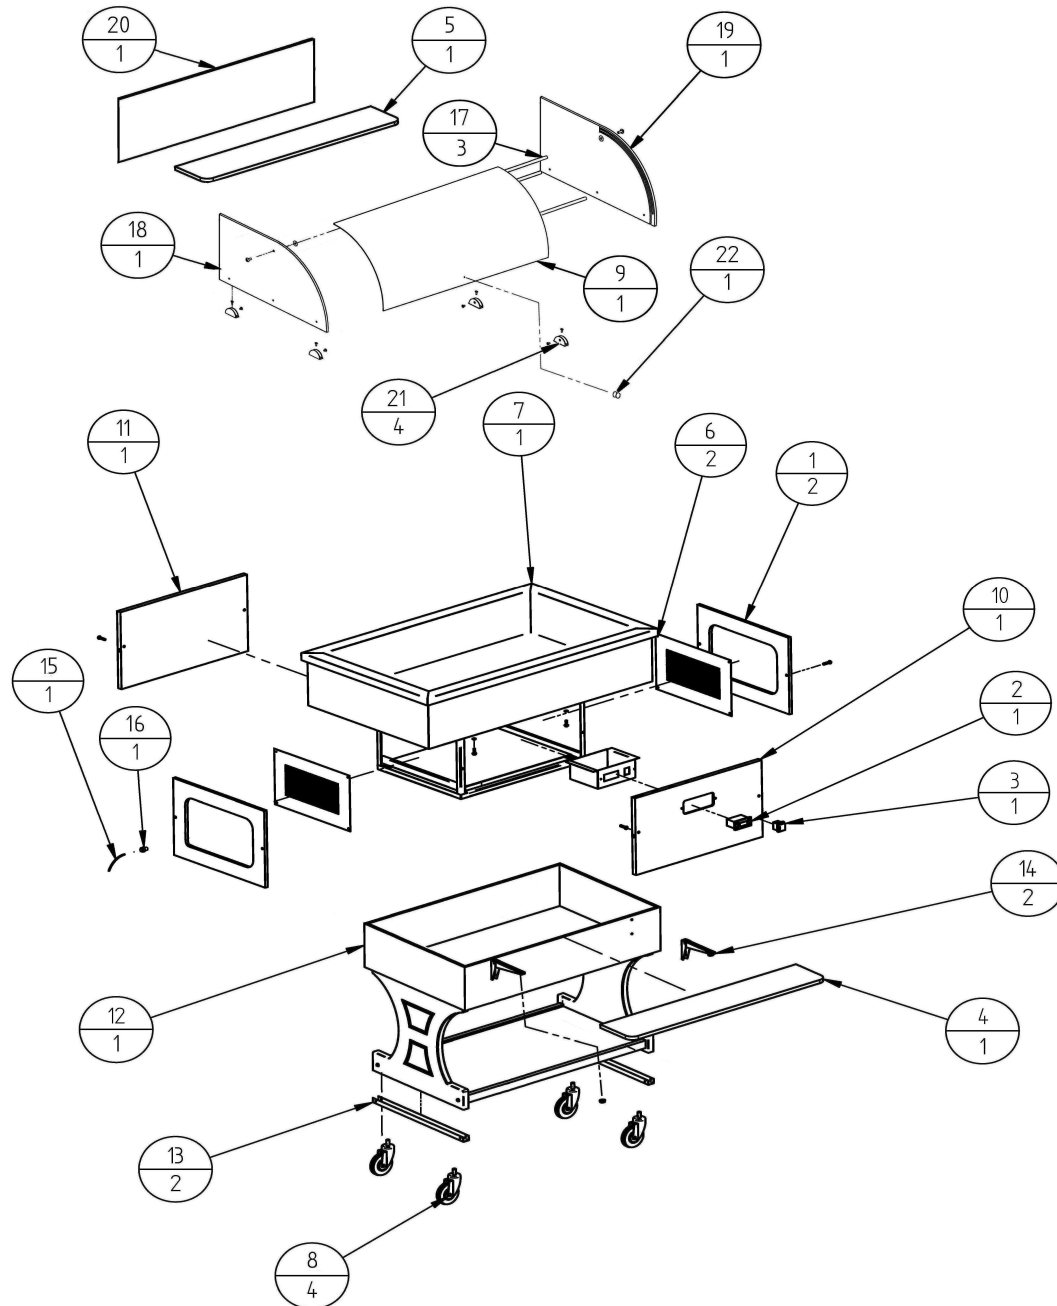

CLR 2787BT

N.POZ.	CODICE	DENOMINAZIONE	QUAN.
1	SL0375	FIANCO	2
2	SL1246	CENTRALINA	1
3	SL0621	INTERRUTTORE	1
4	SL1462	PIANO	1
5	SL0055	MENSOLA	1
6	SL1064	LAMIERA	2
7	VRI311F	VASCA	1
8	SL1048	RUOTA	4
9	SL0102	CUPOLA	1
10	SL0421	PANNELLO	1
11	SL0414	PANNELLO	1
12	SL1067	SCOCCA	1
13	SL0127	PORTARUOTE	2
14	SL0121	MENSOLA	2
15	SL0130	SPINA	1
16	SL0629	PRESSACAVO	1
17	SL0164	BARRA	3
18	SL0165	FIANCO SX	1
19	SL0729	FIANCO DX	1
20	SL0757	SCHIENALE	1
21	SL1169	MENSOLINA	4
22	SL0116	POMOLO	1