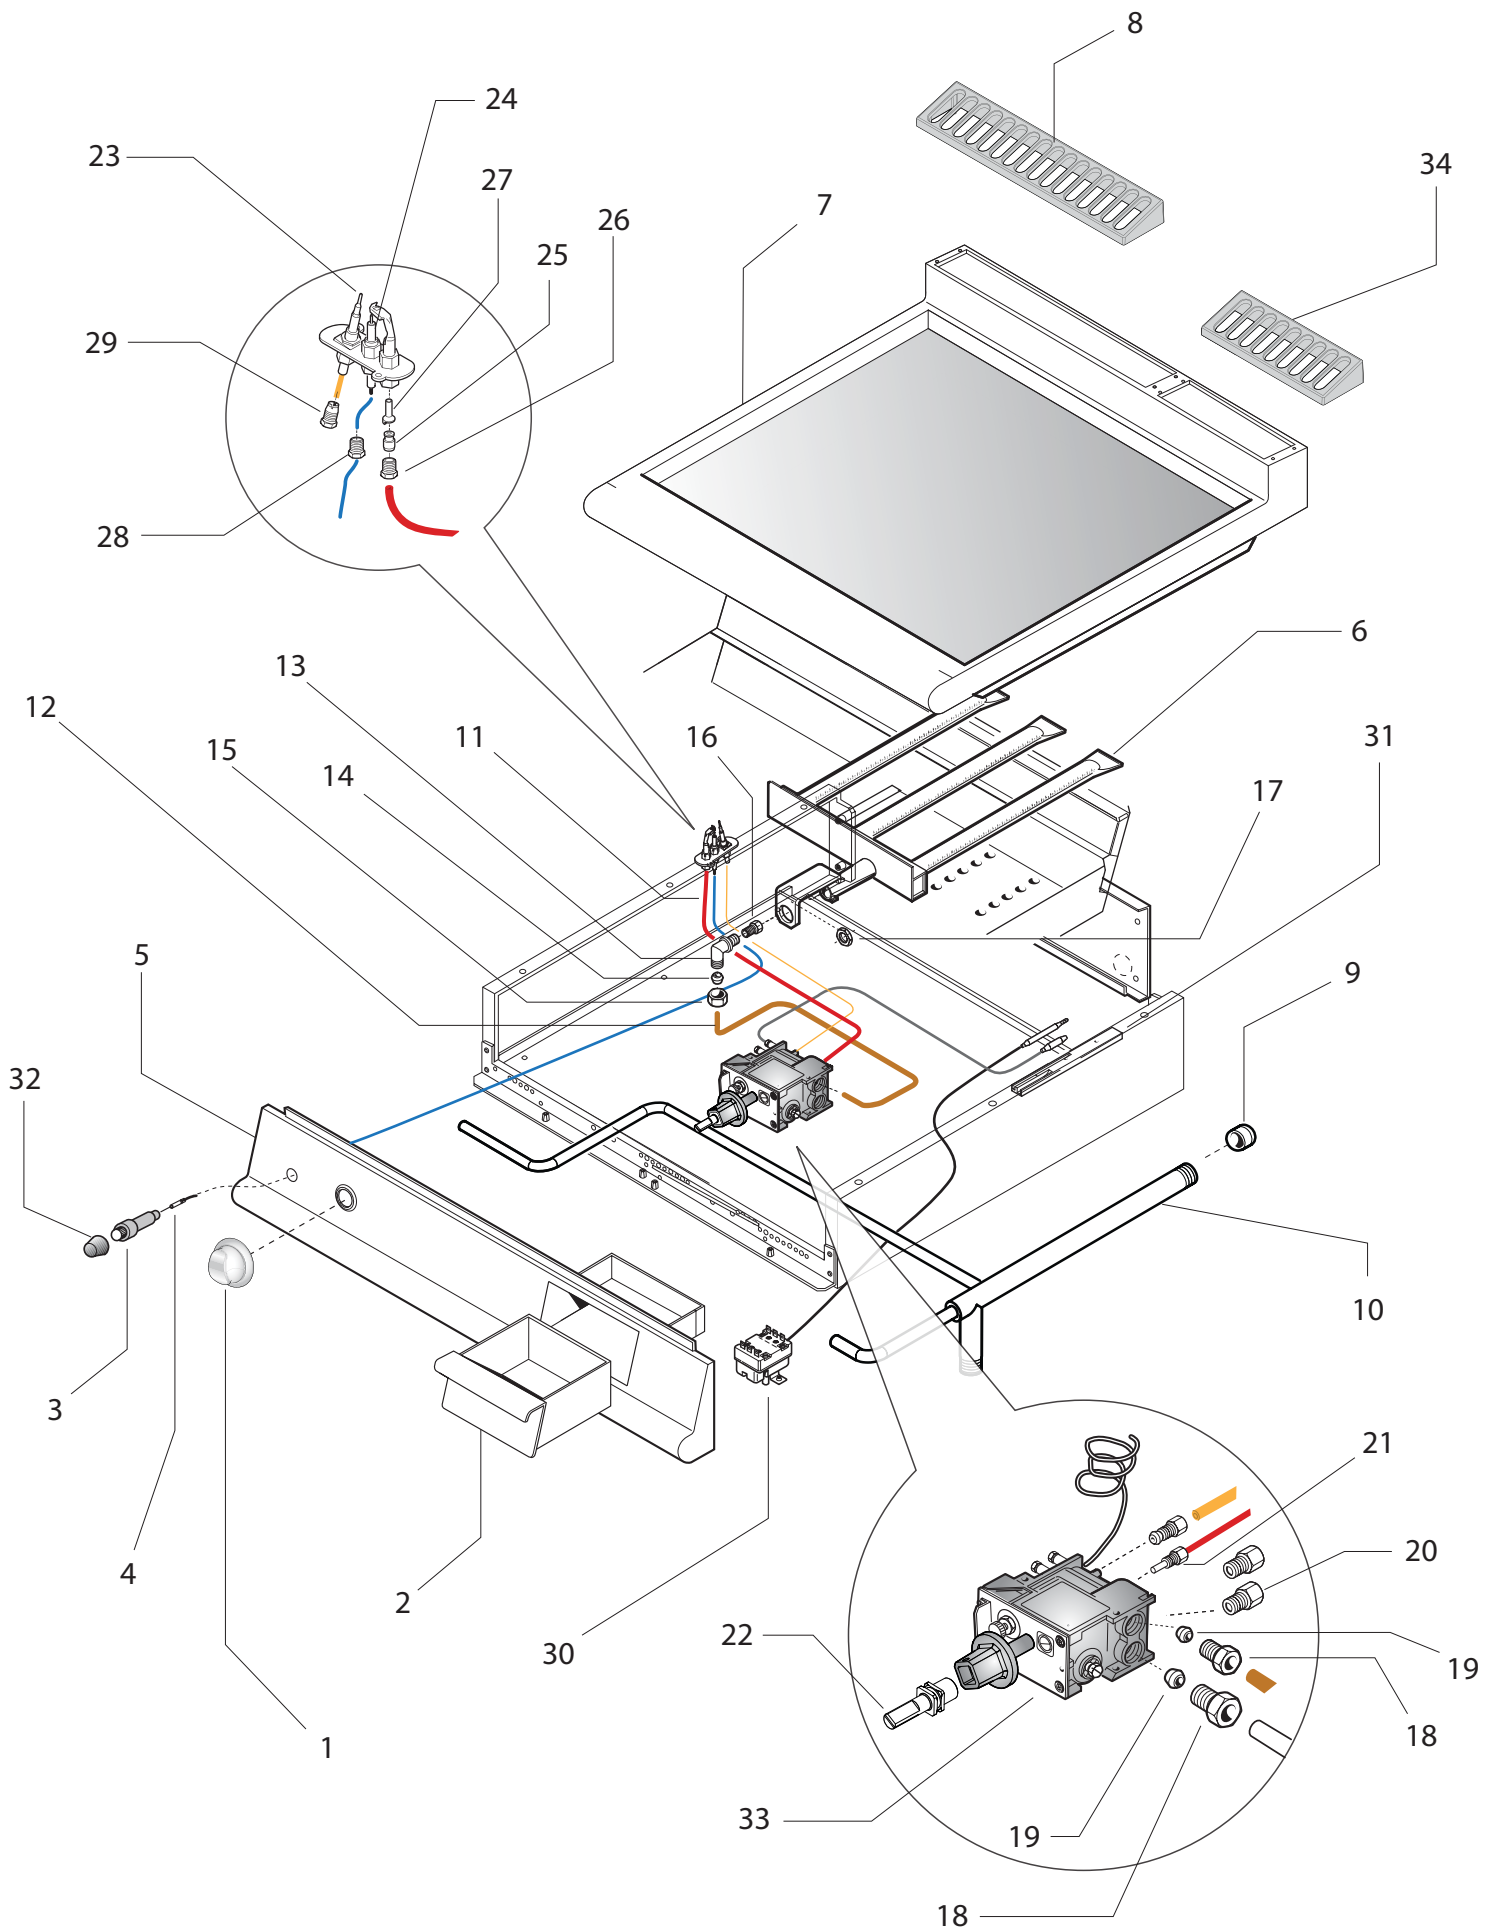

Thermische Geräte Serie 900 Gas-Grillplatte

Artikel-Nr. 143007 (90FTTVP/G610)

Explosionszeichnung / Ersatzteile

Bitte bei Ersatzteilbestellung immer Artikelnummer und Seriennummer mit angeben!

90FTT/G600

Series 900
Gas Griddle Plates 90FTT/G600

Table_A

POS.	CODE	PIECES	DESCRIPTION	DATA	C
1	CR0932250	1	KNOB		C
2	CR0905070	1	DRAWER		
3	BN861310850	1	PIEZO		C
4	MA1936300	1	CABLE STARTING PIEZO		
5	CR0905040	1	DASHBOARD		C
6	CR0685220	1	BURNER		
7	CR0903760	1	HOT PLATE		
8	CR0901240	1	EXHAUST GRID M40		
9	CR0585540	1	PLUG		C
10	CR0905110	1	GAS RAMP		
11	CR0905130	1	COCKSTOP - PILOT DUCT		
12	CR0905120	1	COCKSTOP - BURNER DUCT		
13	CR0585660	1	ANGLE CONNECTOR NOZZLE		
14	MA86720	1	BICON FOR BURNER		
15	MA1326500	1	NUT FOR BICON		
16	TABLE B	1	NOZZLE FOR BURNER		
17	MA1033700200	1	NUT FOR NOZZLE		
18	MA459300	2	NUT FOR BICON COCKSTOP - DUCT		
19	MA417810	2	BICON FOR COCKSPOT - DUCT		
20	MA1888200	2	COCKSTOP STOPPER		
21	MA1394700	2	PILOT NIPPLE		
22	CR0797320	2	KNOB-VALVE CONNECTION		
23	MACM029100	1	THERMOCOPIY		
24	MA1949900	1	STARTER		C
25	TABLE B	1	PILOT NOZZLE		
26	MA1888100	1	BICON NOZZLE		
27	MA673500	1	PILOT BICONE NUT		
28	MA1888400	1	STURTING ELECTROD NUT		
29	MA939300	1	NUT FOR THERMOCOUPLE		
30	MA1878500	1	THERMOSTATE		
31	CR0689590	1	BULBS SETTLE		C
32	BN826630420	1	COVER FOR PIEZO		
33	CR0585671	1	GAS VALVE		C
34	CR0901250	1	EXHAUSTING GRID M20		C

C >>> Recommended exchange

Series 900

Table_B

POS	COD	QUANT	DIAM	GAS
7	CR0903750	1	PIASTRA LISCIA	
7	CR0903770	1	PIASTRA RIGATA	
7	CR0903780	1	PIASTRA CROMATA	
7	CR0903760	1	PIASTRA 1/3	
16	MA525011	1	∅ 285	◻ ▲
16	MA525311	1	∅ 310	▼
16		1	∅ 270	+
16	MA523111	1	∅ 190	○
16	MA522611	1	∅ 165	•
16		1	∅ 175	◻
16		1	∅ 300	■
25	MA1888000	1	∅ 27	◻ ▼ ▲ + ■
25	MA1887800	1	∅ 14	○ ◻ •

ID GAS | • G30/50 ◻ G30÷31/37 ○ G30/28÷37
 ◻ G20/20 ▲ G25/25 ▼ G25/20 ■ G25.1/25 † G20/26
 G110 8mbar G120 8mbar