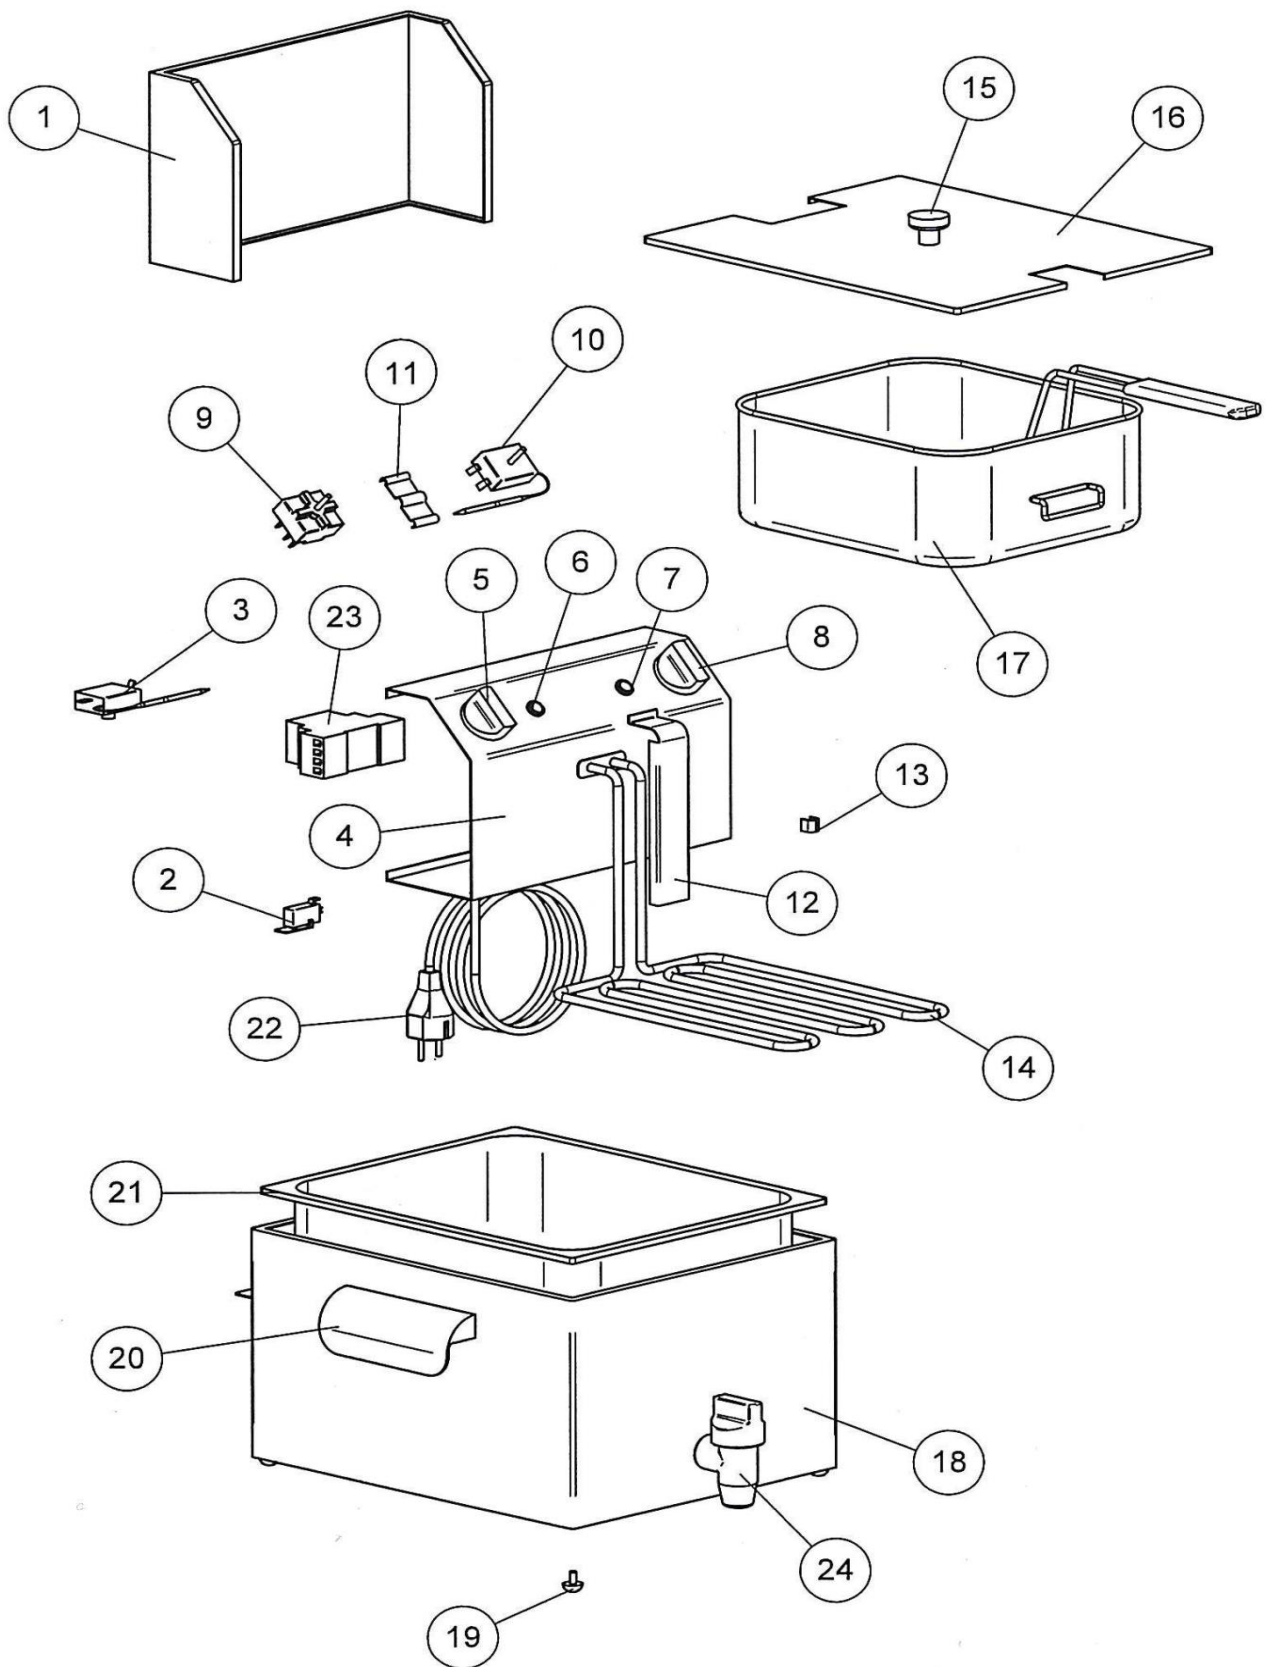

Snackgeräte Elektro-Fritteusen

Artikel-Nr.
70244029 (FE8)

Explosionszeichnung / Ersatzteile

Bitte bei Ersatzteilbestellung immer Artikelnummer und Seriennummer mit angeben!

SPARE PART LIST / ESPLOSO FE-FC8-8R-88-88R

SPARE PART LIST / ESPLOSO FE-FC8-8R-88-88R

REF.	CODE CODICE	DESCRIPTION	DESCRIZIONE
1		Rear cover	Carter posteriore testata
2	R00110	Microswitch	Microinterruttore
3	R00109	Safety thermostat 240°C	Termostato sicurezza 240°C
4		Front cover	Carter testata
5	R00348	Switch knob & ring	Manopola e ghiera interruttore
6	R00264	Green light	Spia verde
7	R00202	Orange light	Spia arancione
8	R00265	Thermostat knob & ring	Manopola e ghiera termostato
9	R00209	Switch	Interruttore
10	R00041	Working thermostat 180°C	Termostato lavoro 180°C
11	R00266	Double bulbs spring	Molla bulbi doppia
12		Heating element cover	Carter resistenza
13	R00267	Capillary spring	Molla capillare
14	R00108	Heating element 3250 W	Resistenza 3250 W
15	R00309	Lid knob	Pomolo coperchio
16		Lid	Coperchio
17	R00212	Basket	Cestello
18		Chassis FE-FC8	Carcassa FE-FC8
18	R00149	Chassis FE-FC88	Carcassa FE-FC88
18		Chassis FE-FC8R	Carcassa FE-FC8R
18		Chassis FE-FC88R	Carcassa FE-FC88R
19	R00603	Foot	Piedino
20	R00310	Handle	Maniglia
21	R00545	Basin FE-FC8-88	Vasca FE-FC8-88
21		Basin FE-FC8R-88R	Vasca FE-FC8R-88R
22	R00268	Electric cable	Cavo elettrico
23	R00645	Contactora (only FC)	Teleruttore (solo FC)
24	R00208	Tap	Rubinetto